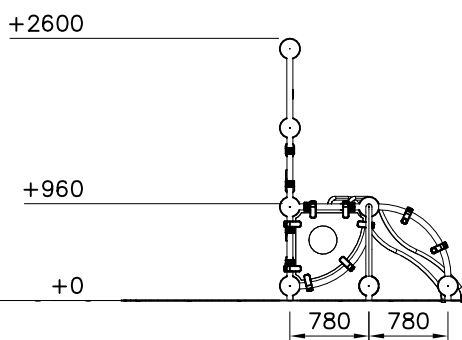

EN/AS Impact Area 21.7 m²

Grid size = 500 mm.

1:50

EN/AS Impact Area 21.7 m²
Falling Space 21.7 m²
Max Falling Height 1740 mm

Hox!
Pultit on kiristettävä lopulliseen kireyteen,
ennen turvapinnien asennusta.

EN/AS Impact Area 21.7 m²
Grid size = 500 mm.

EN/AS Impact Area 21.7 m²
Falling Space 21.7 m²
Max Falling Height 1740 mm

① 902196	PCS	② 902232	PCS
	2		1
150x50x50		M10x55	
③ 902233	PCS	④ 902273	PCS
	1		2
M10x30			
⑤ 905023	PCS	⑥ 905112	PCS
	2		2
Ø50x126		Ø22	
⑦ 909195	PCS	⑧ 980150	PCS
	1		1
M8x190		M8	
⑨ 980161	PCS		PCS
	2		
M10			
	PCS		PCS

DET 1

① 902094	PCS	② 909519	PCS
	1		1
Ø60x450		50x380x380	
③ 909637	PCS	④ 909638	PCS
	4		4
M10		Ø20/10,5	
⑤ 909639	PCS		PCS
	4		
M10x25			
	PCS		PCS
	PCS		PCS
	PCS		PCS

DET 1

DET 2

① 902377	PCS 2	② 902379	PCS 1
			
③ 902388	PCS 4	④ 902393	PCS 1
			
	Ø35xM8		
⑤ 909637	PCS 4	⑥ 909638	PCS 8
			
	M10		Ø20/10,5
⑦ 909639	PCS 4	⑧ 900965	PCS 4
			
	M10x25		M10
⑨ 909628	PCS 4	⑩ 902252	PCS 4
			
	Ø20/10.5		M10x35
	PCS		PCS