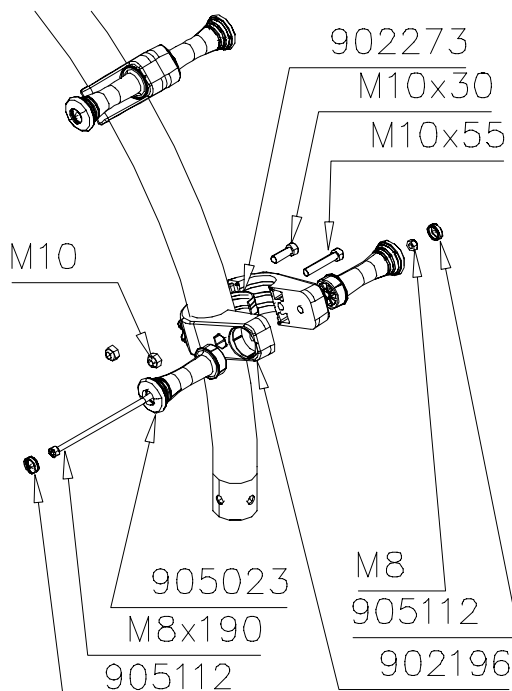

EN/AS Impact Area 21.7 m²
Grid size = 500 mm.

EN/AS Impact Area 21.7 m²
Falling Space 21.7 m²
Max Falling Height 1740 mm

① 902196	PCS	② 902232	PCS
	2		1
150x50x50		M10x55	
③ 902233	PCS	④ 902273	PCS
	1		2
M10x30			
⑤ 905023	PCS	⑥ 905112	PCS
	2		2
Ø50x126		Ø22	
⑦ 909195	PCS	⑧ 980150	PCS
	1		1
M8x190		M8	
⑨ 980161	PCS		PCS
	2		
M10			
	PCS		PCS

DET 1

① 902094	PCS	② 909519	PCS
	1		1
Ø60x450		50x380x380	
③ 909637	PCS	④ 909638	PCS
	4		4
M10		Ø20/10,5	
⑤ 909639	PCS		PCS
	4		
M10x25			
	PCS		PCS
	PCS		PCS
	PCS		PCS

DET 1

DET 2

① 902377	PCS 2	② 902379	PCS 1
			
③ 902388	PCS 4	④ 902393	PCS 1
			
	Ø35xM8		
⑤ 909637	PCS 4	⑥ 909638	PCS 8
			
	M10		Ø20/10,5
⑦ 909639	PCS 4	⑧ 900965	PCS 4
			
	M10x25		M10
⑨ 909628	PCS 4	⑩ 902252	PCS 4
			
	Ø20/10.5		M10x35
	PCS		PCS