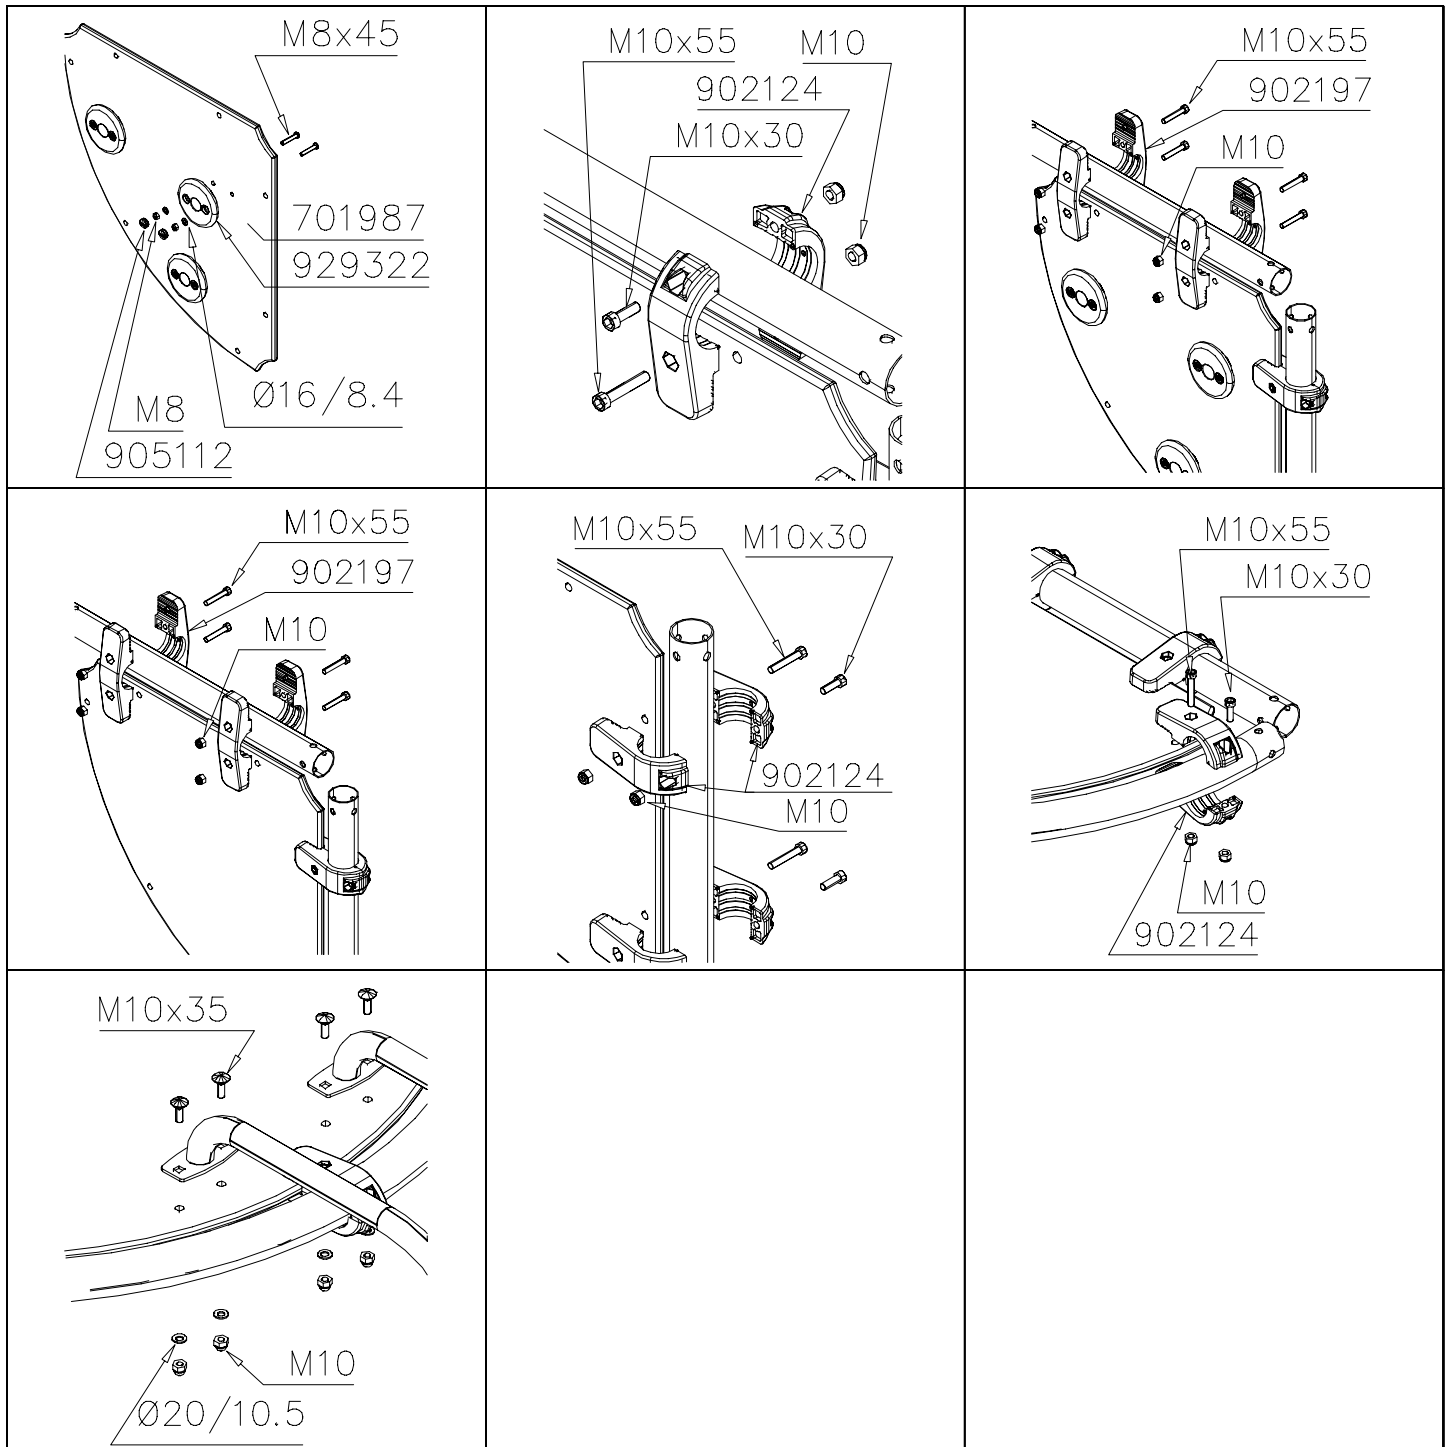

WINAM GROUP WALL AND FLOOR

CLOXX

DATE: 3.8.2010

NOTE:
Use a wire marked pairs
of the same junction.

Huom!
Käytä langalla merkittyä
paria samassa liitoksessa.