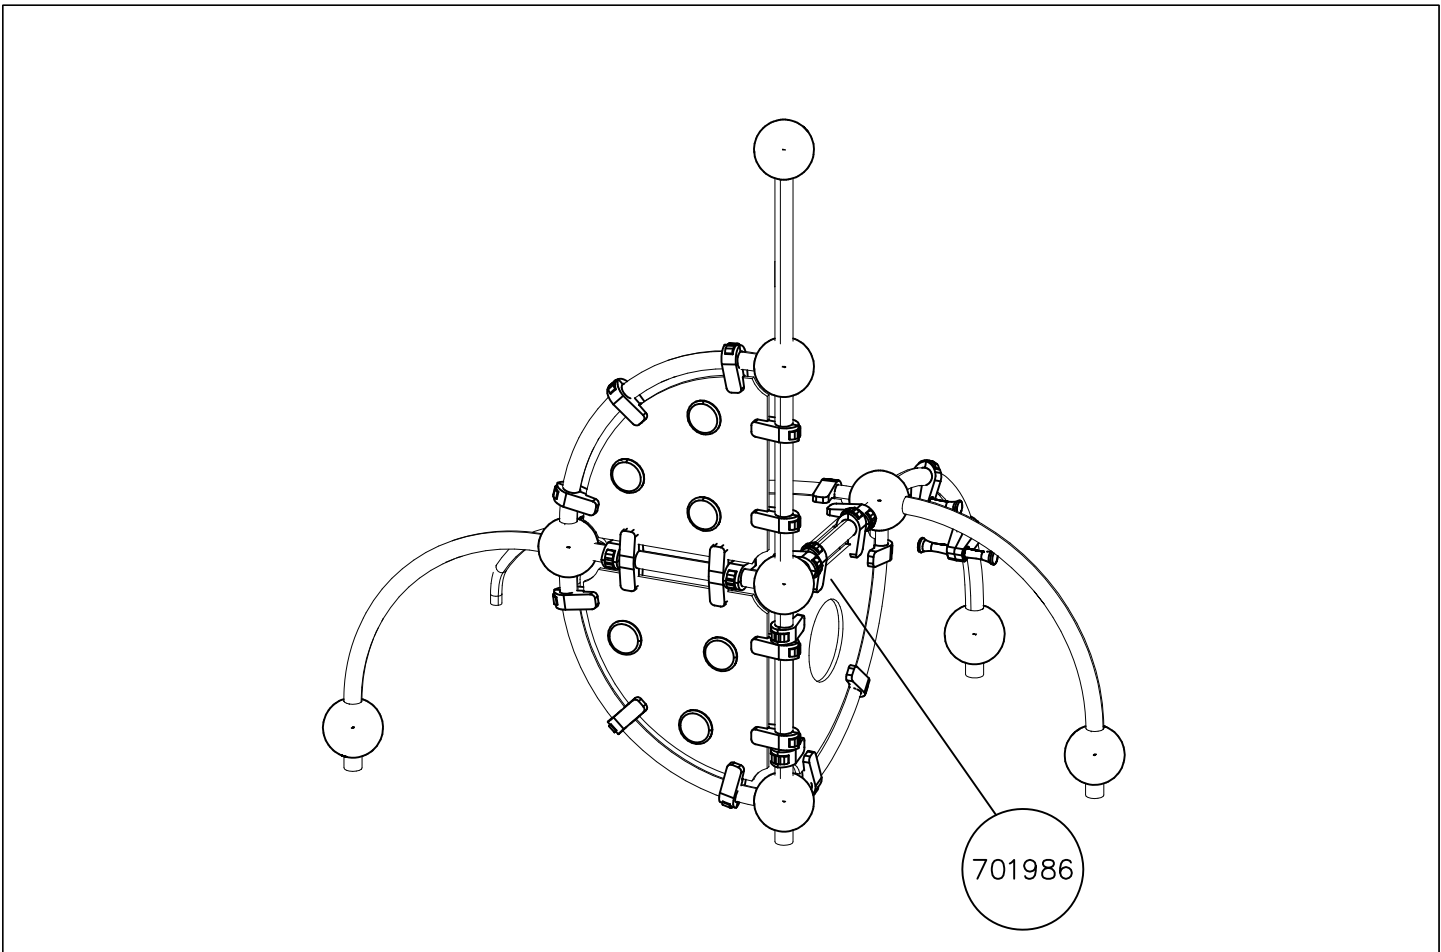

EN/AS Impact Area 21.7 m²

Grid size = 500 mm.

1:50

EN/AS Impact Area 21.7 m²
Falling Space 21.7 m²
Max Falling Height 1740 mm

Hox!
Pultit on kiristettävä lopulliseen kireyteen,
ennen turvapinnien asennusta.

Product label is delivered by one of following ways:

1) Metal product label and screws

- Fasten the label with screws.

2) Label sticker, aluminum plate and screws

- Attach the sticker to aluminum-plate as shown in the figure 1. Fasten the plate to the post preferably to height of 2 meters as shown in the figure 2.

La plaque d'informations produit est livrée sous l'une de ces 3 formes :

1) Plaque métallique et vis

- Fixez la plaque à l'aide des vis.

2) Etiquette autocollante, plaque d'aluminium et vis

- Placez l'autocollant sur la plaque d'aluminium (voir image 1). Vissez la plaque sur le poteau, de préférence à une hauteur de 2 mètres (voir image 2).