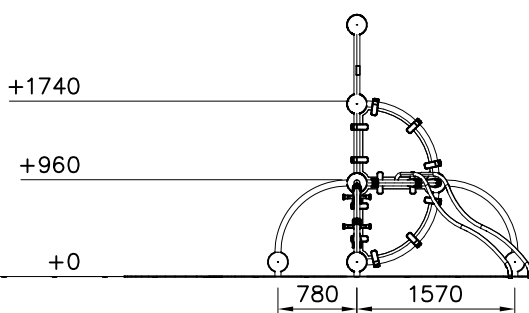

EN/AS Impact Area 21.7 m²

Grid size = 500 mm.

1:50

EN/AS Impact Area 21.7 m²
Falling Space 21.7 m²
Max Falling Height 1740 mm

Hox!
Pultit on kiristettävä lopulliseen kireyteen,
ennen turvapinnien asennusta.

EN/AS Impact Area 21.7 m²
Grid size = 500 mm.

EN/AS Impact Area 21.7 m²
Falling Space 21.7 m²
Max Falling Height 1740 mm

① 902196	PCS	② 902232	PCS
	2		1
150x50x50		M10x55	
③ 902233	PCS	④ 902273	PCS
	1		2
M10x30			
⑤ 905023	PCS	⑥ 905112	PCS
	2		2
Ø50x126		Ø22	
⑦ 909195	PCS	⑧ 980150	PCS
	1		1
M8x190		M8	
⑨ 980161	PCS		PCS
	2		
M10			
	PCS		PCS

DET 1

① 902094	PCS	② 909519	PCS
	1		1
Ø60x450		50x380x380	
③ 909637	PCS	④ 909638	PCS
	4		4
M10		Ø20/10,5	
⑤ 909639	PCS		PCS
	4		
M10x25			
	PCS		PCS
	PCS		PCS
	PCS		PCS

DET 1

DET 2

① 902377	PCS 2	② 902379	PCS 1
			
③ 902388	PCS 4	④ 902393	PCS 1
			
	Ø35xM8		
⑤ 909637	PCS 4	⑥ 909638	PCS 8
			
	M10		Ø20/10,5
⑦ 909639	PCS 4	⑧ 900965	PCS 4
			
	M10x25		M10
⑨ 909628	PCS 4	⑩ 902252	PCS 4
			
	Ø20/10.5		M10x35
	PCS		PCS