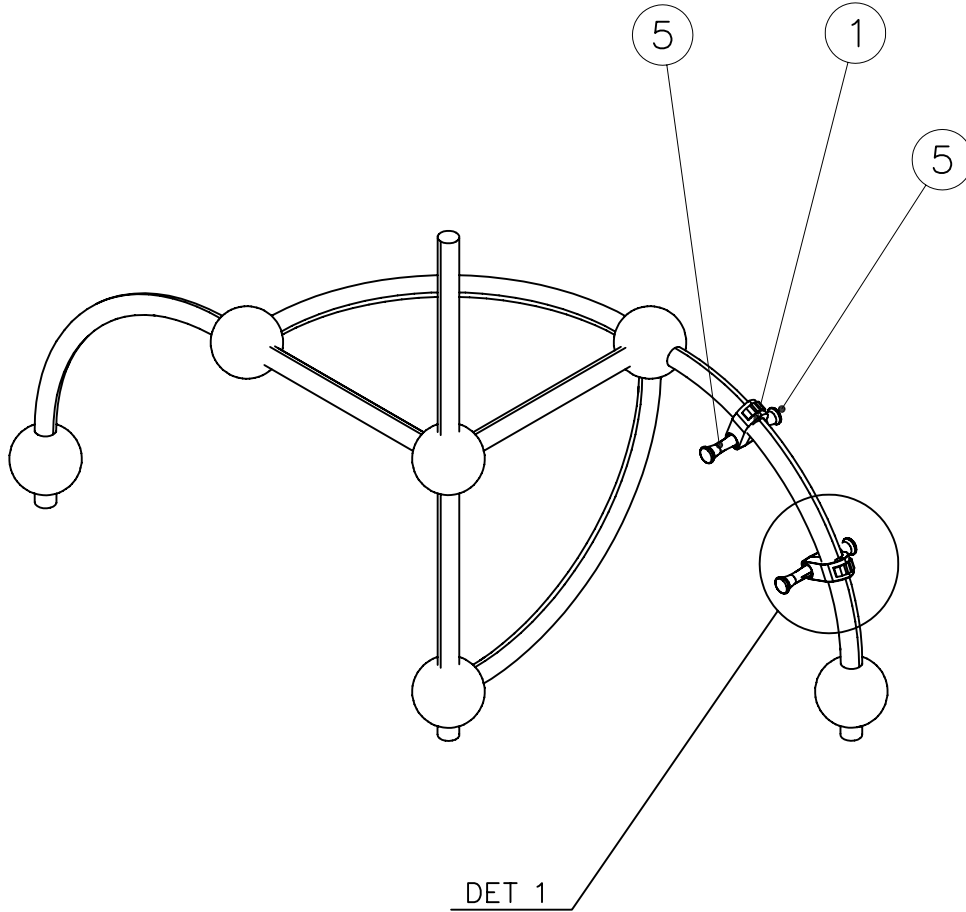

① 902196	PCS	② 902232	PCS
	2		1
150x50x50		M10x55	
③ 902233	PCS	④ 902273	PCS
	1		2
M10x30			
⑤ 905023	PCS	⑥ 905112	PCS
	2		2
Ø50x126		Ø22	
⑦ 909195	PCS	⑧ 980150	PCS
	1		1
M8x190		M8	
⑨ 980161	PCS		PCS
	2		
M10			
	PCS		PCS

DET 1