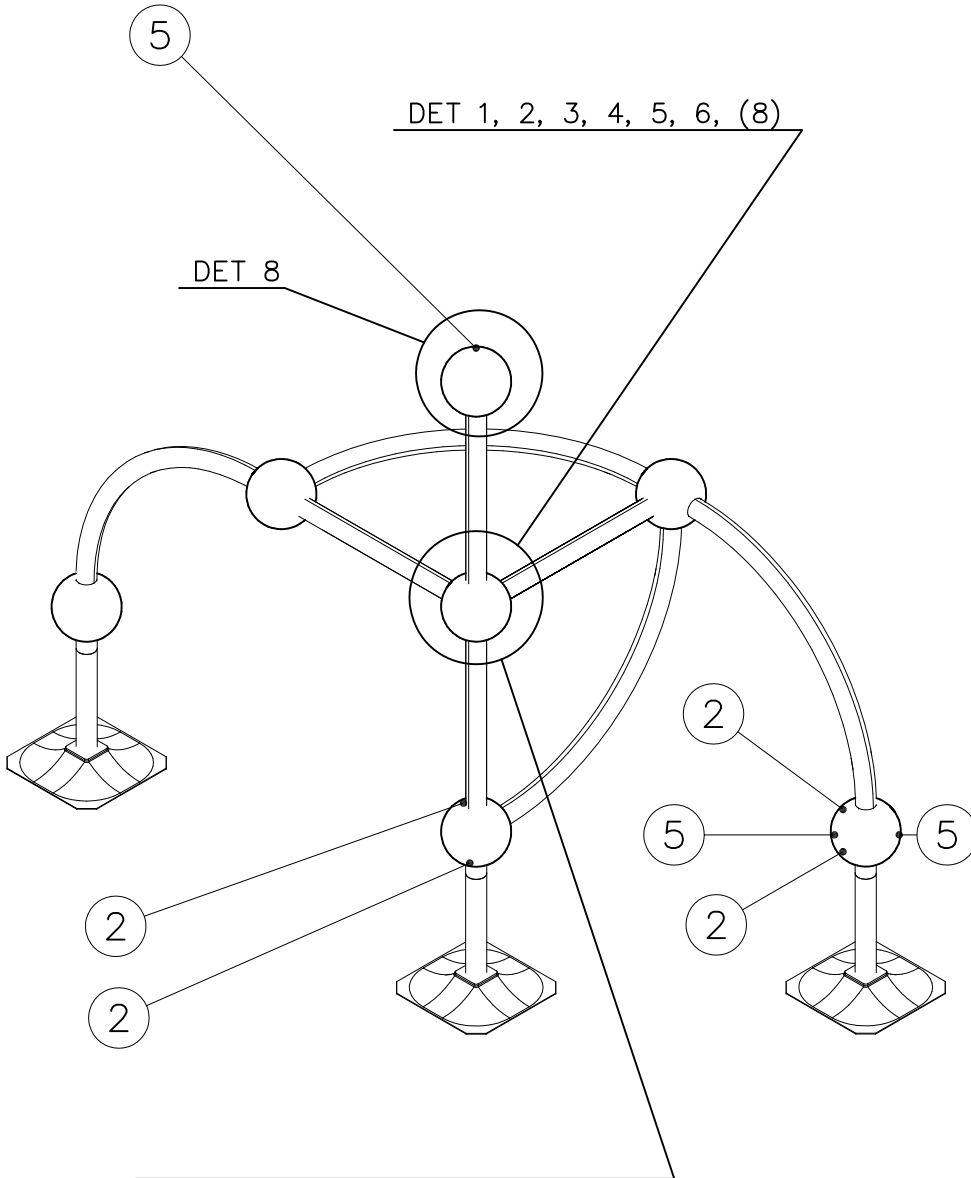

DO NOT TIGHTEN THE JOINTS UNTIL THE STRUCTURE IS COMPLETE.

① 901803	PCS	② 901994	PCS
	2		2
M12x90		Ø190	
③ 902096	PCS	④ 902234	PCS
	4		6
M12x120		M12	
	PCS		PCS
	PCS		PCS
	PCS		PCS
	PCS		PCS
	PCS		PCS
	PCS		PCS