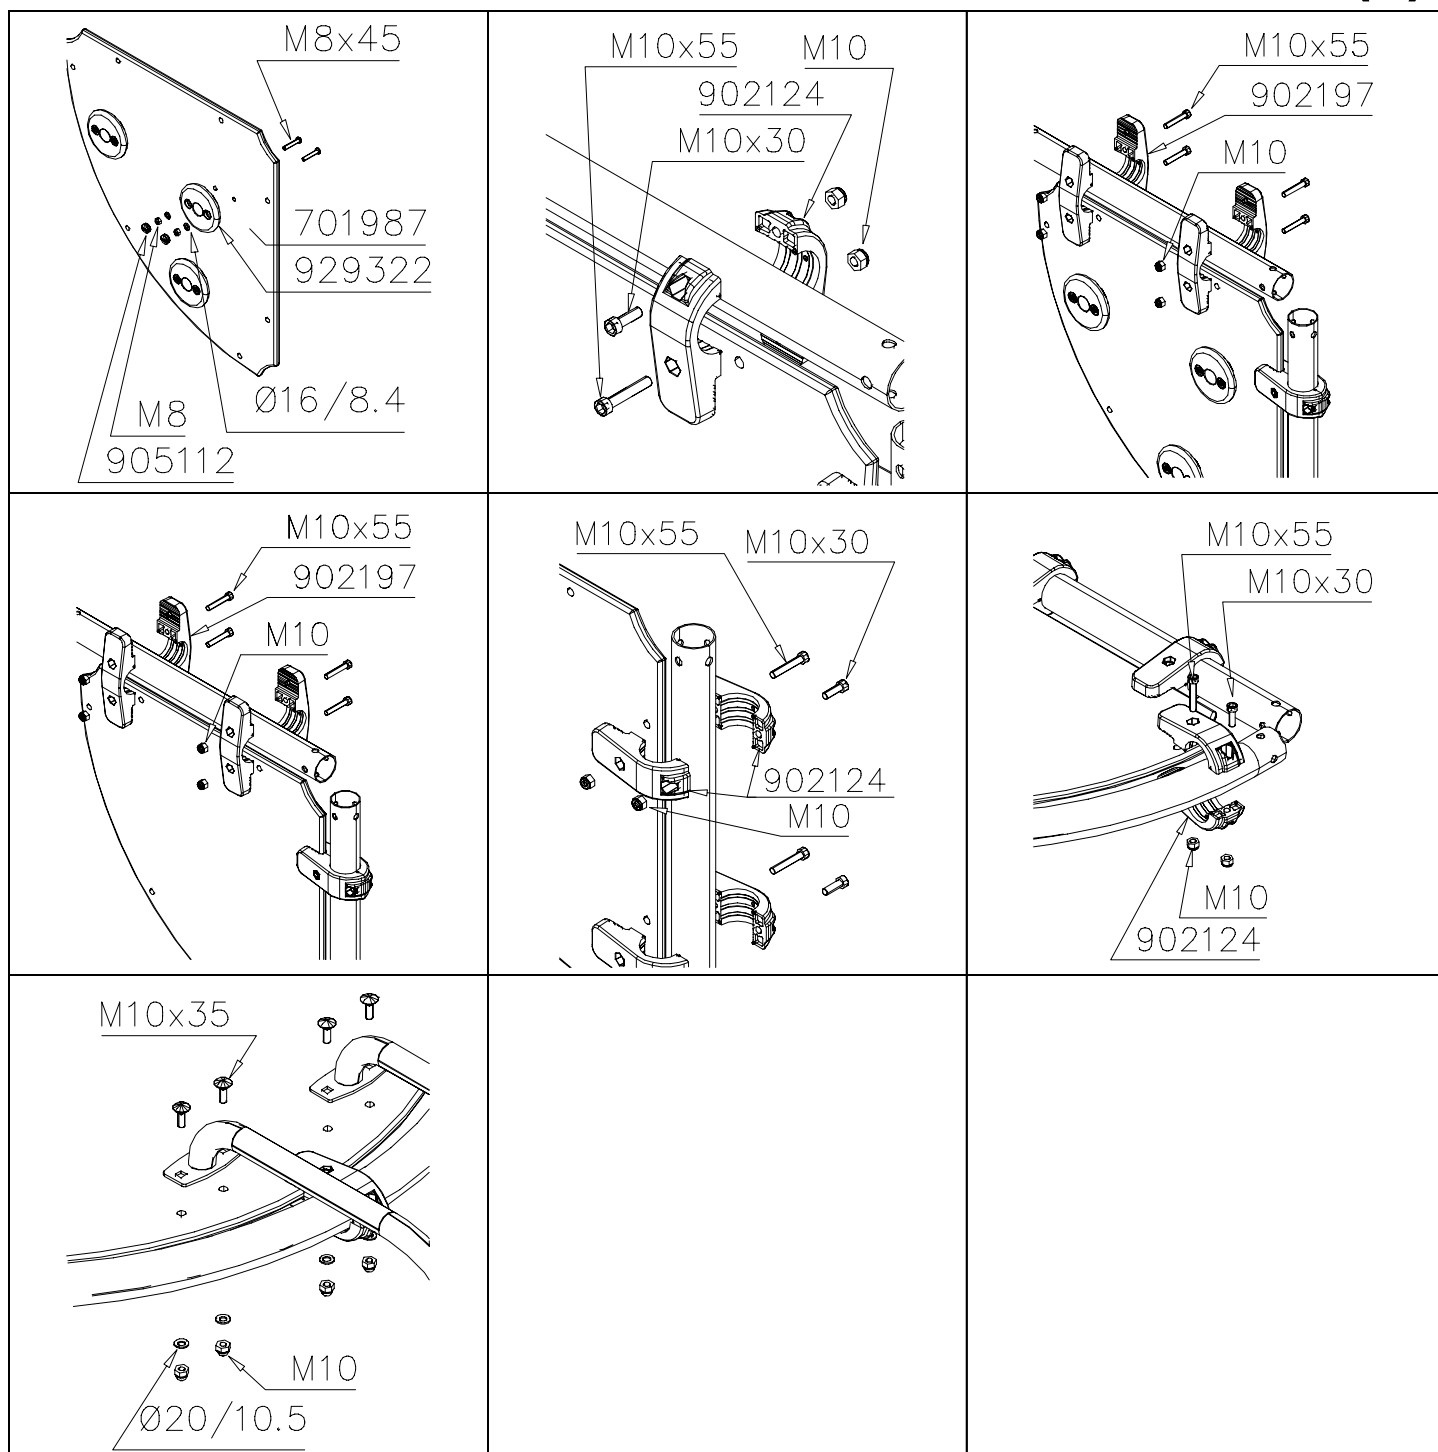

WINAM GROUP WALL AND FLOOR

CLOXX

DATE: 3.8.2010

NOTE:
Use a wire marked pairs
of the same junction.

Huom!
Käytä langalla merkittyä
paria samassa liitoksessa.