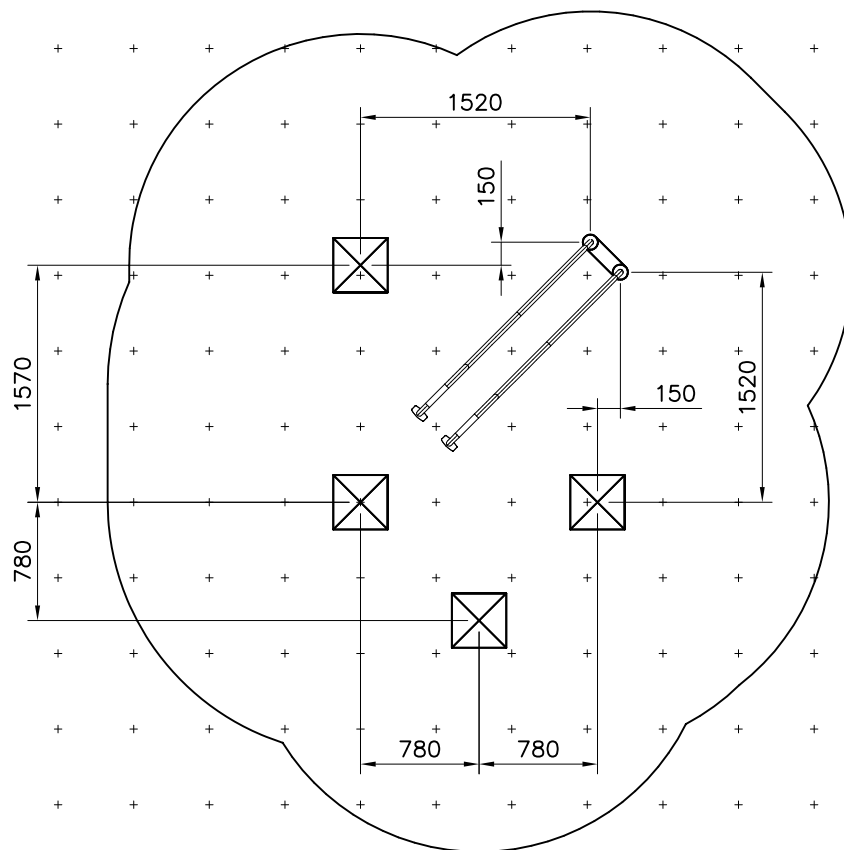

EN/AS Impact Area 21.7 m²

Grid size = 500 mm.

1:50

EN/AS Impact Area 21.7 m²
Falling Space 21.7 m²
Max Falling Height 1740 mm

Hox!
Pultit on kiristettävä lopulliseen kireyteen,
ennen turvapinnien asennusta.

EN/AS Impact Area 21.7 m²
Grid size = 500 mm.

EN/AS Impact Area 21.7 m²
Falling Space 21.7 m²
Max Falling Height 1740 mm

① 902196	PCS	② 902232	PCS
	2		1
150x50x50		M10x55	
③ 902233	PCS	④ 902273	PCS
	1		2
M10x30			
⑤ 905023	PCS	⑥ 905112	PCS
	2		2
Ø50x126		Ø22	
⑦ 909195	PCS	⑧ 980150	PCS
	1		1
M8x190		M8	
⑨ 980161	PCS		PCS
	2		
M10			
	PCS		PCS

La plaque d'informations produit est livrée sous l'une de ces 3 formes :

1) Plaque métallique et vis

- Fixez la plaque à l'aide des vis.

2) Etiquette autocollante, plaque d'aluminium et vis

- Placez l'autocollant sur la plaque d'aluminium (voir image 1). Vissez la plaque sur le poteau, de préférence à une hauteur de 2 mètres (voir image 2).