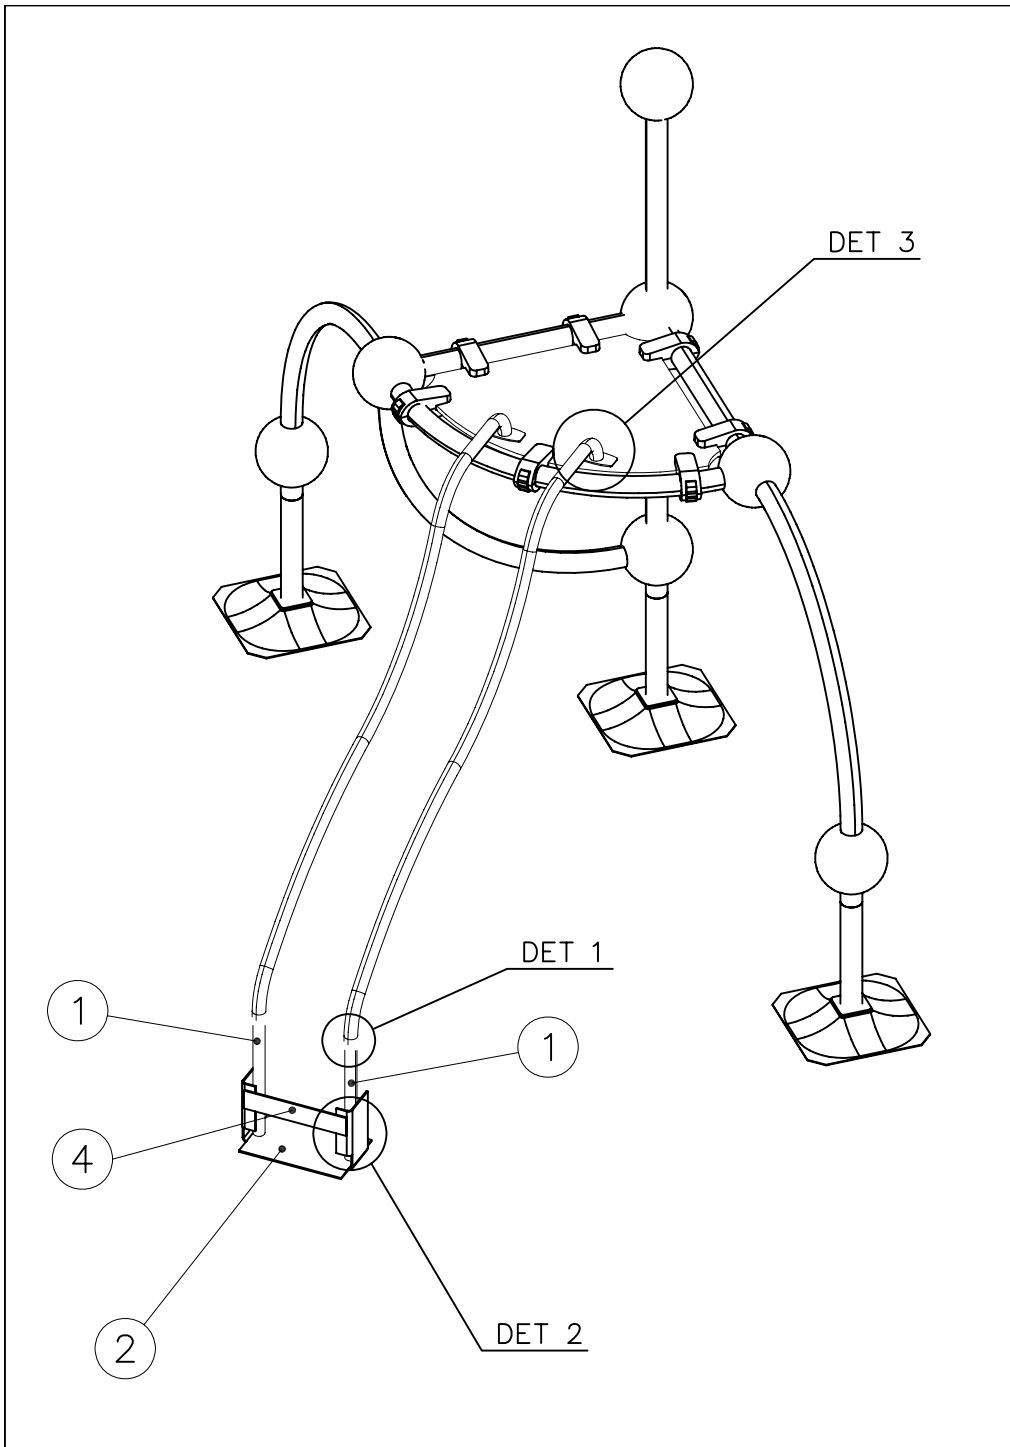

DET 1

① 902094	PCS	② 909519	PCS
	1		1
Ø60x450		50x380x380	
③ 909637	PCS	④ 909638	PCS
	4		4
M10		Ø20/10,5	
⑤ 909639	PCS		PCS
	4		
M10x25			
	PCS		PCS
	PCS		PCS
	PCS		PCS

DET 1

DET 2

① 902377	PCS 2	② 902379	PCS 1
			
③ 902388	PCS 4	④ 902393	PCS 1
			
	Ø35xM8		
⑤ 909637	PCS 4	⑥ 909638	PCS 8
			
	M10		Ø20/10,5
⑦ 909639	PCS 4	⑧ 900965	PCS 4
			
	M10x25		M10
⑨ 909628	PCS 4	⑩ 902252	PCS 4
			
	Ø20/10.5		M10x35
	PCS		PCS

DET 1

DET 2

DET 3

Hoi!
Pultit on kiristettävä lopulliseen kireyteen,
ennen turvapinnien asennusta.

Note!
Tighten bolts properly,
before installing securityplugs.

WINAM GROUP CLOXX

SECURING

DATE: 3.10.2012