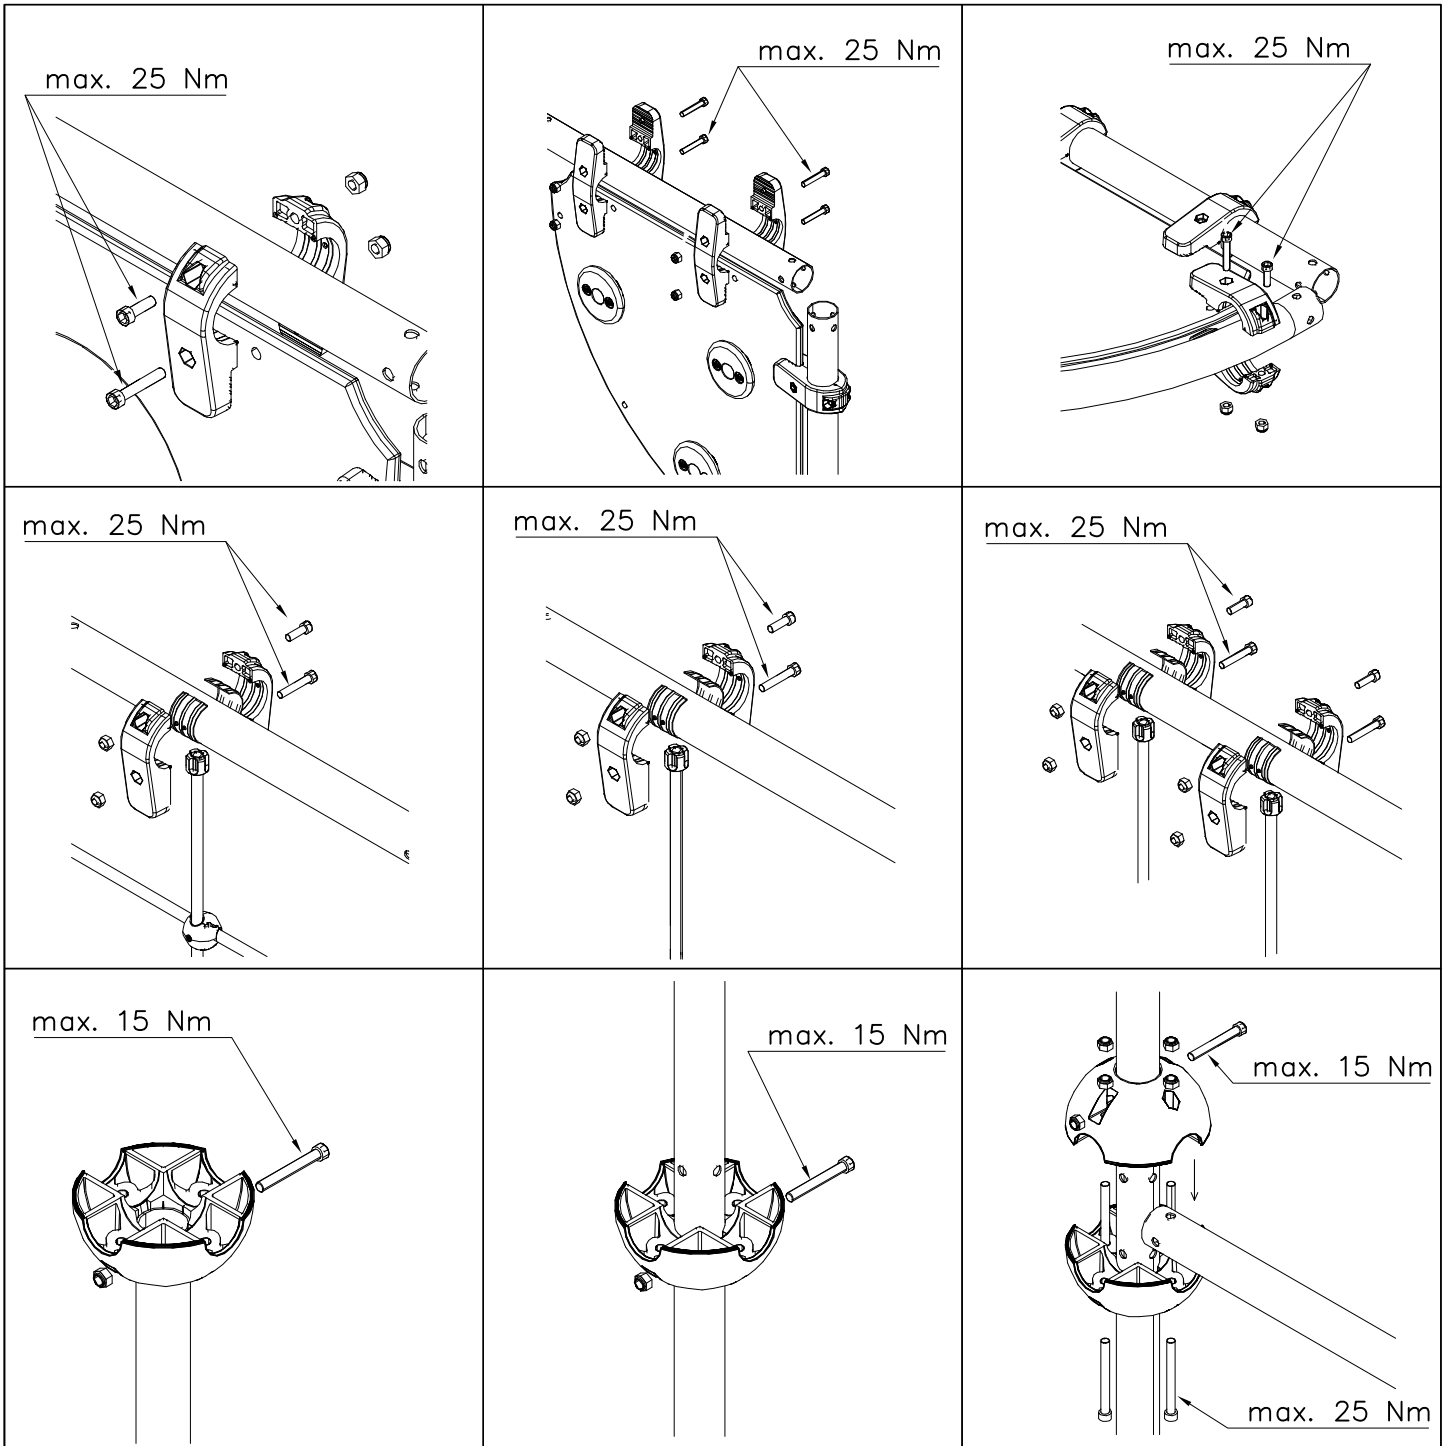

DET 1

DET 2

DET 3

Hoi!
Pultit on kiristettävä lopulliseen kireyteen,
ennen turvapinnien asennusta.

Note!
Tighten bolts properly,
before installing securityplugs.

WINAM GROUP CLOXX

SECURING

DATE: 3.10.2012