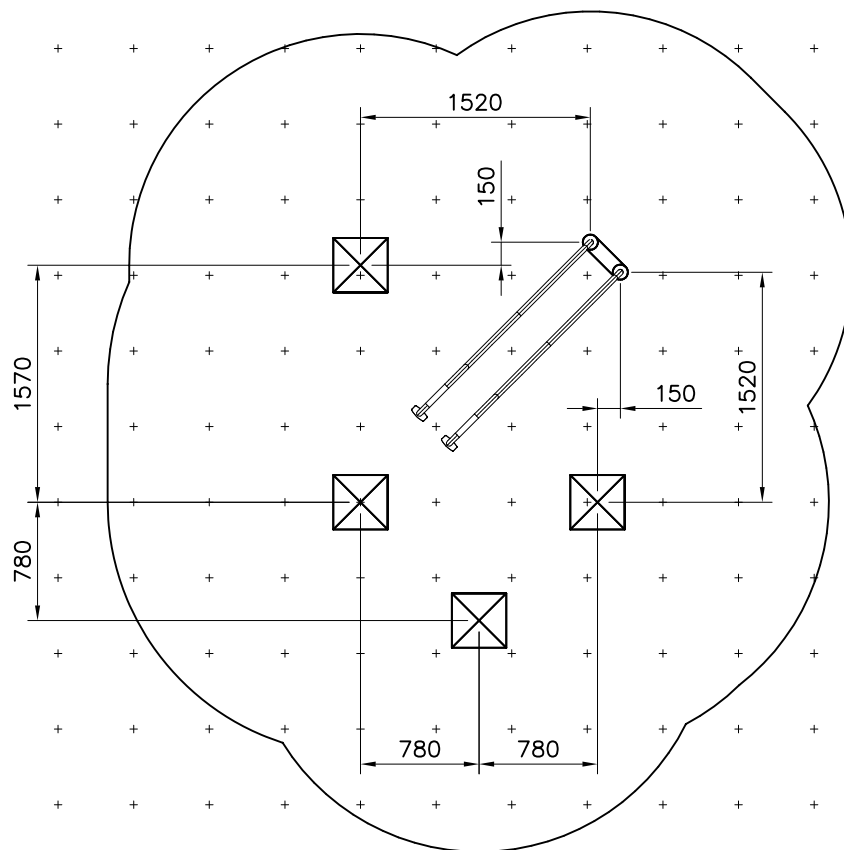

WINAM GROUP

CLOXX

ASENNUSOHJE
MONTERINGSANSVISNING
INSTALLATION INSTRUCTION
AUFBAUANLEITUNG
NOTICE D'INSTALLATION

REF: 220110
DATE: 18.2.2015

220110

 <p>701967</p>	<p>PCS</p> <p>1</p>	 <p>701985</p>	<p>PCS</p> <p>4</p>	 <p>701986</p>	<p>PCS</p> <p>1</p>	 <p>701987</p>	<p>PCS</p> <p>1</p>	 <p>701989</p>	<p>PCS</p> <p>1</p>	 <p>702285</p>	<p>PCS</p> <p>1</p>
 <p>901941</p>	<p>PCS</p> <p>7</p>	 <p>901991</p> <p>L 1493</p>	<p>PCS</p> <p>1</p>	 <p>902022</p> <p>L 710</p>	<p>PCS</p> <p>3</p>	 <p>902134</p>	<p>PCS</p> <p>9</p>	 <p>902141</p>	<p>PCS</p> <p>2</p>	 <p>904747</p> <p>60x60x2</p>	<p>PCS</p> <p>26</p>
 <p>902253</p>	<p>PCS</p> <p>2</p>	 <p>903699</p> <p>903543 50 pcs</p>	<p>PCS</p> <p>2</p>	 <p>903700</p> <p>903544 50 pcs</p>	<p>PCS</p> <p>2</p>	 <p>702341</p> <p>LAPPSET Group Ltd 9011101000000 10.000</p> <p>Part no: 123456 Part no: F56789 Part no: 432 Part no: 123</p> <p>Date of printing: 1. June 2007 Model: EN1176-1:2004 TDV</p> <p>90x50</p>	<p>PCS</p> <p>1</p>		<p>PCS</p>		<p>PCS</p>
	<p>PCS</p>		<p>PCS</p>		<p>PCS</p>		<p>PCS</p>		<p>PCS</p>		<p>PCS</p>
	<p>PCS</p>		<p>PCS</p>		<p>PCS</p>		<p>PCS</p>		<p>PCS</p>		<p>PCS</p>
	<p>PCS</p>		<p>PCS</p>		<p>PCS</p>		<p>PCS</p>		<p>PCS</p>		<p>PCS</p>

EN/AS Impact Area 21.7 m²

Grid size = 500 mm.

1:50

EN/AS Impact Area 21.7 m²
Falling Space 21.7 m²
Max Falling Height 1740 mm

Hox!
Pultit on kiristettävä lopulliseen kireyteen,
ennen turvapinnien asennusta.

La plaque d'informations produit est livrée sous l'une de ces 3 formes :

1) Plaque métallique et vis

- Fixez la plaque à l'aide des vis.

2) Etiquette autocollante, plaque d'aluminium et vis

- Placez l'autocollant sur la plaque d'aluminium (voir image 1). Vissez la plaque sur le poteau, de préférence à une hauteur de 2 mètres (voir image 2).