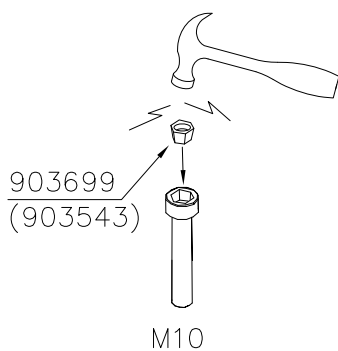

DET 1

① 902094	PCS	② 909519	PCS
	1		1
Ø60x450		50x380x380	
③ 909637	PCS	④ 909638	PCS
	4		4
M10		Ø20/10,5	
⑤ 909639	PCS		PCS
	4		
M10x25			
	PCS		PCS
	PCS		PCS
	PCS		PCS

DET 1

DET 2

① 902377	PCS 2	② 902379	PCS 1
			
③ 902388	PCS 4	④ 902393	PCS 1
			
	Ø35xM8		
⑤ 909637	PCS 4	⑥ 909638	PCS 8
			
	M10		Ø20/10,5
⑦ 909639	PCS 4	⑧ 900965	PCS 4
			
	M10x25		M10
⑨ 909628	PCS 4	⑩ 902252	PCS 4
			
	Ø20/10.5		M10x35
	PCS		PCS

DET 1

DET 2

DET 3

Hoi!
Pultit on kiristettävä lopulliseen kireyteen,
ennen turvapinnien asennusta.

Note!
Tighten bolts properly,
before installing securityplugs.

WINAM GROUP CLOXX

SECURING

DATE: 3.10.2012

Hox!
Pultit on kiristettävä lopulliseen kireyteen,
ennen turvapinnien asennusta.

Note!
Tighten bolts properly,
before installing securityplugs.

Tuotekyltti tulee tuotteen mukana yhdellä seuraavista tavoista:

1) Metallinen tuotekyltti ja kiinnitysruuvit

- Kiinnitä tuotekyltti ruuveilla tolppaan noin 2 metrin korkeuteen kuvan 2 mukaisesti.

2) Tuotekylttitarra, alumiinilaatta ja kiinnitysruuvit

- Kiinnitä tarra alumiinilaattaan kuvan 1 mukaisesti. Kiinnitä alumiinilaatta tolppaan noin 2 metrin korkeuteen kuvan 2 mukaisesti.