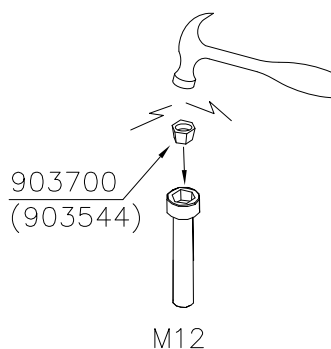

Hox!
Pultit on kiristettävä lopulliseen kireyteen,
ennen turvapinnien asennusta.

Note!
Tighten bolts properly,
before installing securityplugs.