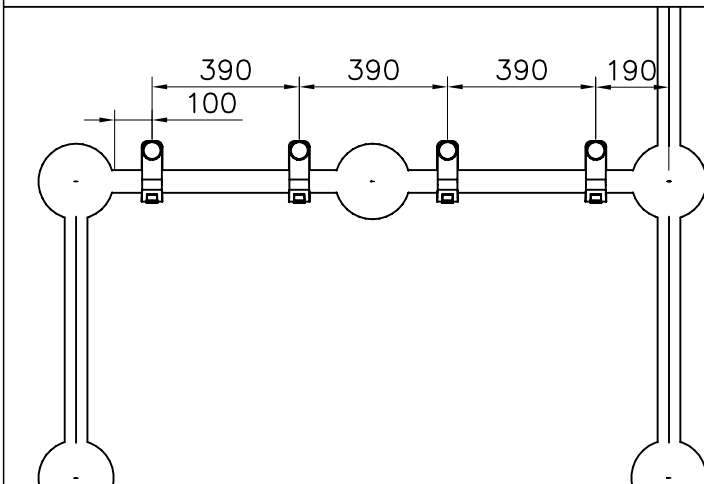

EN/AS Impact Area 21.7 m²
Grid size = 500 mm.

EN/AS Impact Area 21.7 m²
Falling Space 21.7 m²
Max Falling Height 1740 mm

① 902196	PCS	② 902232	PCS
	2		1
150x50x50		M10x55	
③ 902233	PCS	④ 902273	PCS
	1		2
M10x30			
⑤ 905023	PCS	⑥ 905112	PCS
	2		2
Ø50x126		Ø22	
⑦ 909195	PCS	⑧ 980150	PCS
	1		1
M8x190		M8	
⑨ 980161	PCS		PCS
	2		
M10			
	PCS		PCS

DET 1

① 902094	PCS	② 909519	PCS
	1		1
Ø60x450		50x380x380	
③ 909637	PCS	④ 909638	PCS
	4		4
M10		Ø20/10,5	
⑤ 909639	PCS		PCS
	4		
M10x25			
	PCS		PCS
	PCS		PCS
	PCS		PCS

DET 1

DET 2

① 902377	PCS 2	② 902379	PCS 1
			
③ 902388	PCS 4	④ 902393	PCS 1
			
	Ø35xM8		
⑤ 909637	PCS 4	⑥ 909638	PCS 8
			
	M10		Ø20/10,5
⑦ 909639	PCS 4	⑧ 900965	PCS 4
			
	M10x25		M10
⑨ 909628	PCS 4	⑩ 902252	PCS 4
			
	Ø20/10.5		M10x35
	PCS		PCS