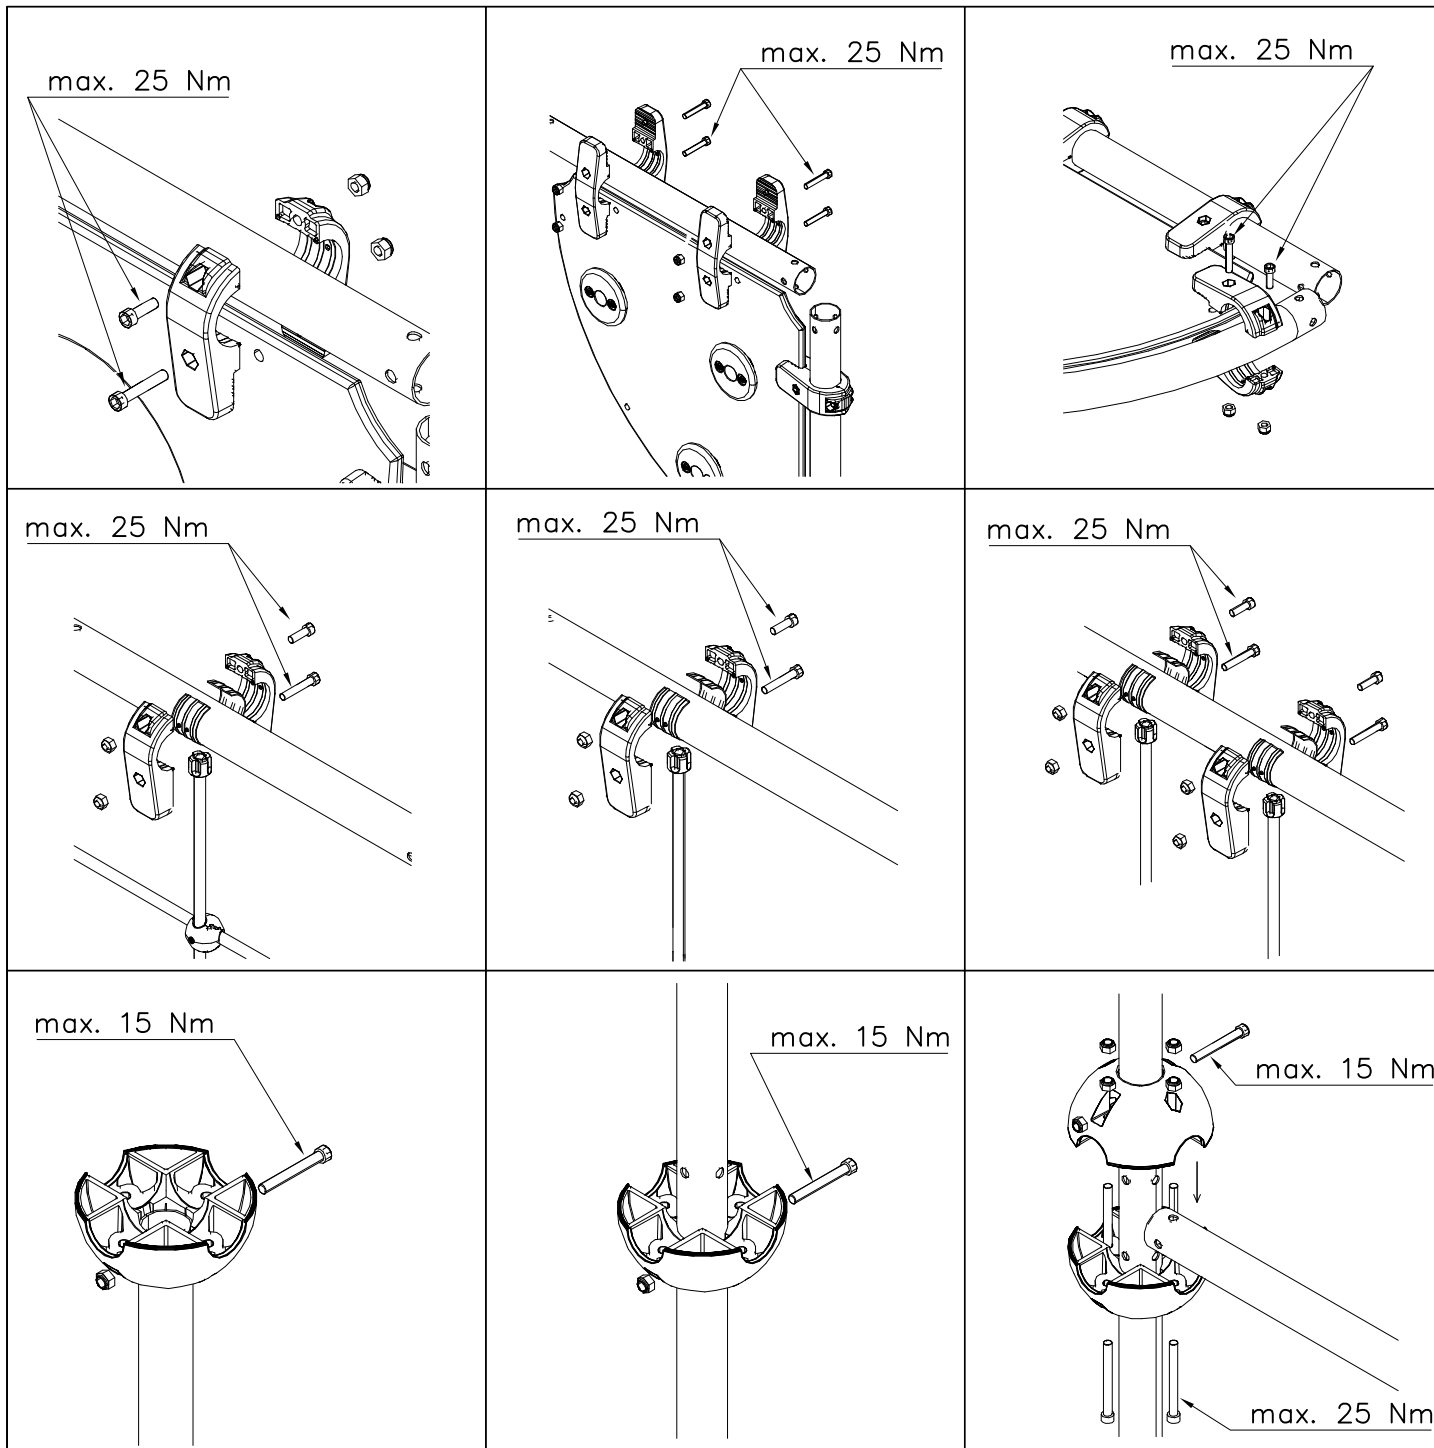

EN/AS Impact Area 21.7 m²

Grid size = 500 mm.

1:50

EN/AS Impact Area 21.7 m²
Falling Space 21.7 m²
Max Falling Height 1740 mm

Hox!
Pultit on kiristettävä lopulliseen kireyteen,
ennen turvapinnien asennusta.