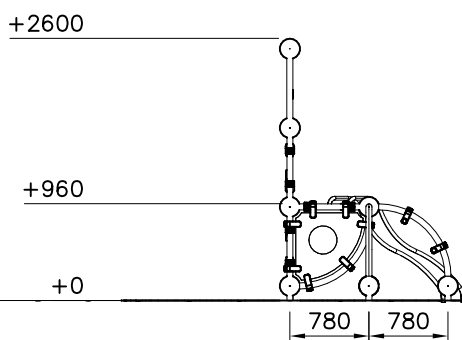

WINAM GROUP

CLOXX

ASENNUSOHJE
MONTERINGSANSVISNING
INSTALLATION INSTRUCTION
AUFBAUANLEITUNG
NOTICE D'INSTALLATION

REF: 220110
DATE: 18.2.2015

220110

 <p>701967</p>	<p>PCS</p> <p>1</p>	 <p>701985</p>	<p>PCS</p> <p>4</p>	 <p>701986</p>	<p>PCS</p> <p>1</p>	 <p>701987</p>	<p>PCS</p> <p>1</p>	 <p>701989</p>	<p>PCS</p> <p>1</p>	 <p>702285</p>	<p>PCS</p> <p>1</p>
 <p>901941</p>	<p>PCS</p> <p>7</p>	 <p>901991</p> <p>L 1493</p>	<p>PCS</p> <p>1</p>	 <p>902022</p> <p>L 710</p>	<p>PCS</p> <p>3</p>	 <p>902134</p>	<p>PCS</p> <p>9</p>	 <p>902141</p>	<p>PCS</p> <p>2</p>	 <p>904747</p> <p>60x60x2</p>	<p>PCS</p> <p>26</p>
 <p>902253</p>	<p>PCS</p> <p>2</p>	 <p>903699</p> <p>903543 50 pcs</p>	<p>PCS</p> <p>2</p>	 <p>903700</p> <p>903544 50 pcs</p>	<p>PCS</p> <p>2</p>	 <p>702341</p> <p>LAPPSET Group Ltd 9011101000000 10.000</p> <p>Part no: 123456 Part no: F56789 Part no: 432 Part no: 123</p> <p>Date of printing: 1. June 2007 Model: EN1176-1:2004 TDV</p> <p>90x50</p>	<p>PCS</p> <p>1</p>		<p>PCS</p>		<p>PCS</p>
	<p>PCS</p>		<p>PCS</p>		<p>PCS</p>		<p>PCS</p>		<p>PCS</p>		<p>PCS</p>
	<p>PCS</p>		<p>PCS</p>		<p>PCS</p>		<p>PCS</p>		<p>PCS</p>		<p>PCS</p>
	<p>PCS</p>		<p>PCS</p>		<p>PCS</p>		<p>PCS</p>		<p>PCS</p>		<p>PCS</p>

EN/AS Impact Area 21.7 m²

Grid size = 500 mm.

1:50

EN/AS Impact Area 21.7 m²
Falling Space 21.7 m²
Max Falling Height 1740 mm

Hox!
Pultit on kiristettävä lopulliseen kireyteen,
ennen turvapinnien asennusta.

EN/AS Impact Area 21.7 m²
Grid size = 500 mm.

EN/AS Impact Area 21.7 m²
Falling Space 21.7 m²
Max Falling Height 1740 mm

① 902196	PCS	② 902232	PCS
	2		1
150x50x50		M10x55	
③ 902233	PCS	④ 902273	PCS
	1		2
M10x30			
⑤ 905023	PCS	⑥ 905112	PCS
	2		2
Ø50x126		Ø22	
⑦ 909195	PCS	⑧ 980150	PCS
	1		1
M8x190		M8	
⑨ 980161	PCS		PCS
	2		
M10			
	PCS		PCS