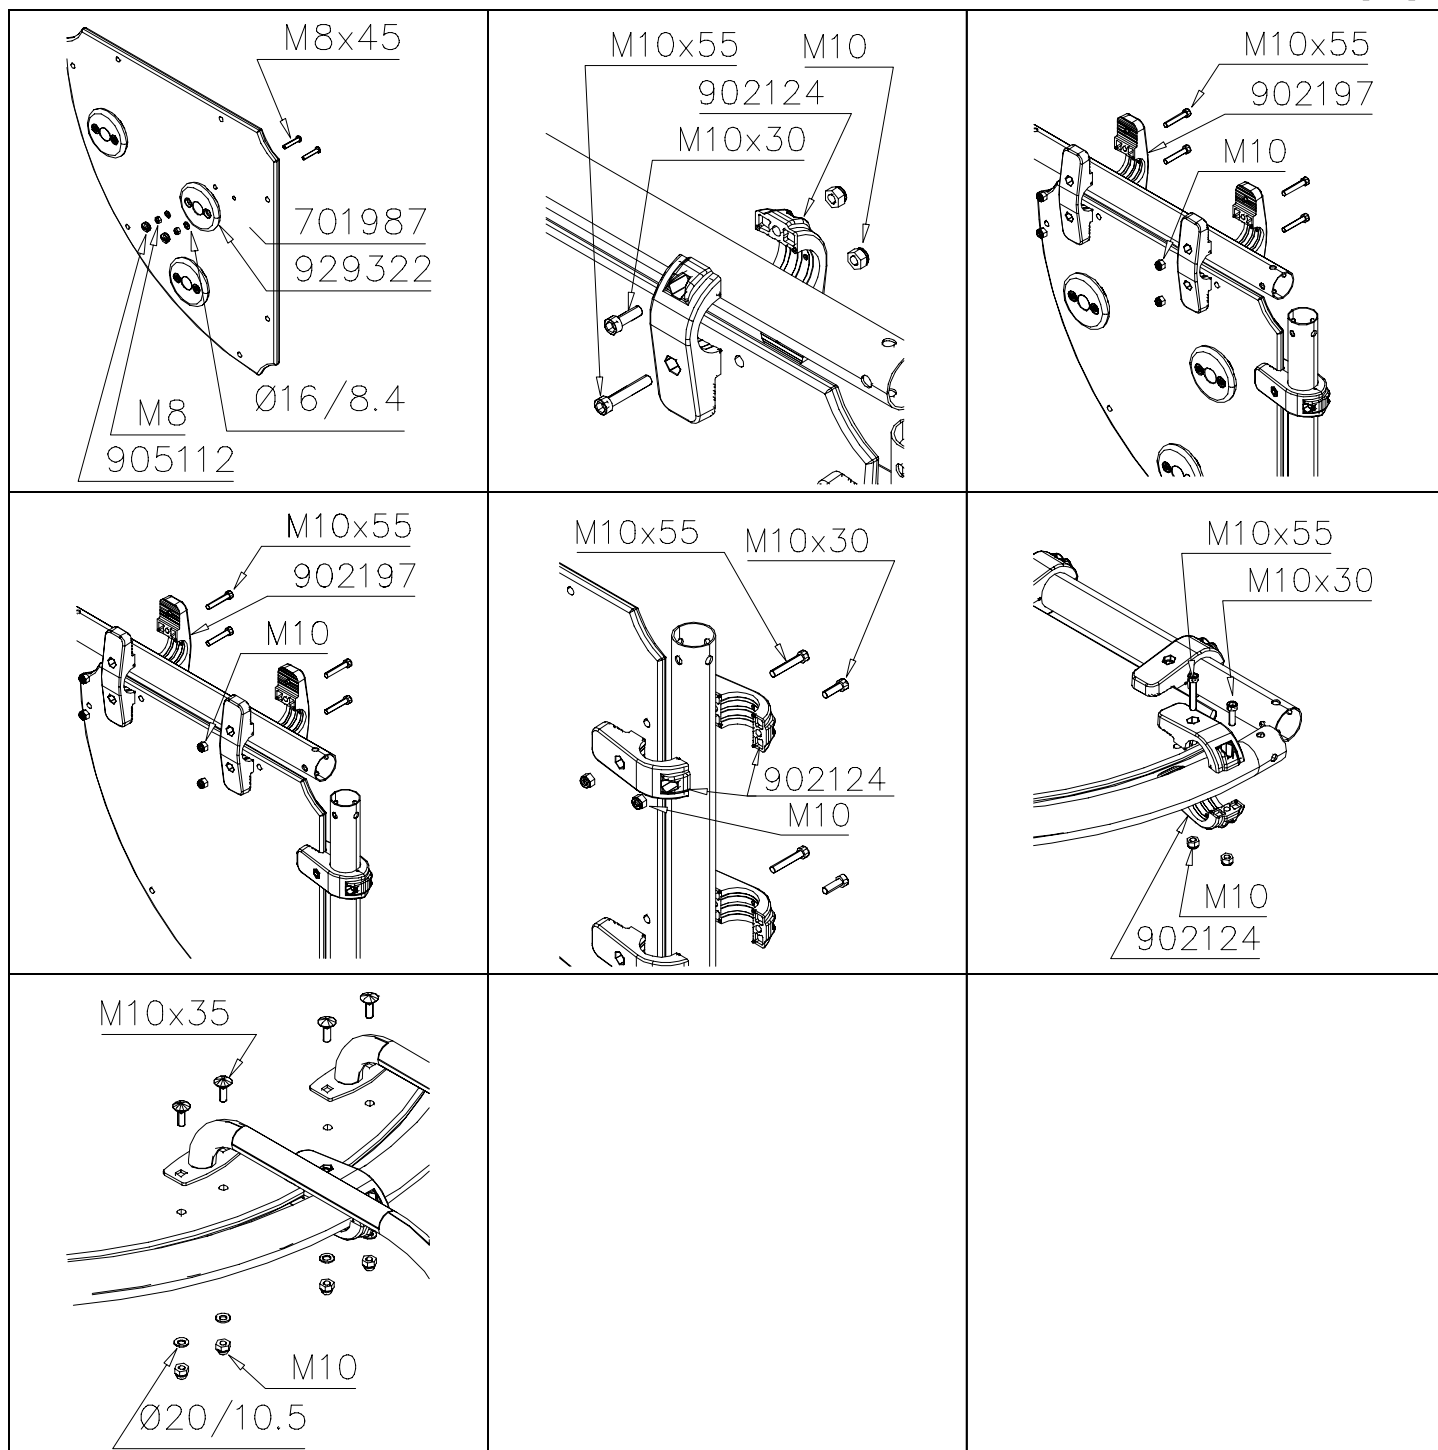

WINAM GROUP WALL AND FLOOR

CLOXX

DATE: 3.8.2010

NOTE:
Use a wire marked pairs
of the same junction.

Huom!
Käytä langalla merkittyä
paria samassa liitoksessa.