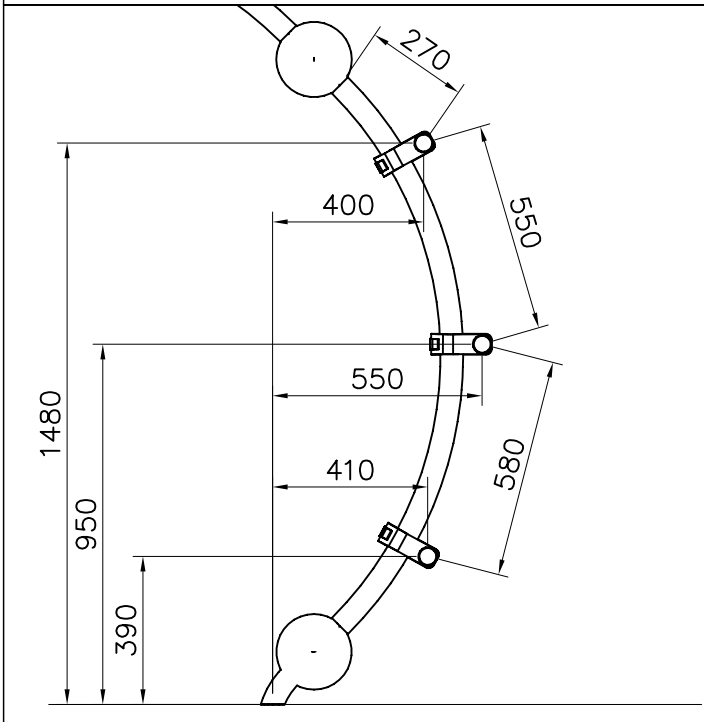

EN/AS Impact Area 21.7 m²
Grid size = 500 mm.

EN/AS Impact Area 21.7 m²
Falling Space 21.7 m²
Max Falling Height 1740 mm

① 902196	PCS	② 902232	PCS
	2		1
150x50x50		M10x55	
③ 902233	PCS	④ 902273	PCS
	1		2
M10x30			
⑤ 905023	PCS	⑥ 905112	PCS
	2		2
Ø50x126		Ø22	
⑦ 909195	PCS	⑧ 980150	PCS
	1		1
M8x190		M8	
⑨ 980161	PCS		PCS
	2		
M10			
	PCS		PCS

DET 1

① 902094	PCS	② 909519	PCS
	1		1
Ø60x450		50x380x380	
③ 909637	PCS	④ 909638	PCS
	4		4
M10		Ø20/10,5	
⑤ 909639	PCS		PCS
	4		
M10x25			
	PCS		PCS
	PCS		PCS
	PCS		PCS

DET 1

DET 2

① 902377	PCS 2	② 902379	PCS 1
			
③ 902388	PCS 4	④ 902393	PCS 1
			
	Ø35xM8		
⑤ 909637	PCS 4	⑥ 909638	PCS 8
			
	M10		Ø20/10,5
⑦ 909639	PCS 4	⑧ 900965	PCS 4
			
	M10x25		M10
⑨ 909628	PCS 4	⑩ 902252	PCS 4
			
	Ø20/10.5		M10x35
	PCS		PCS