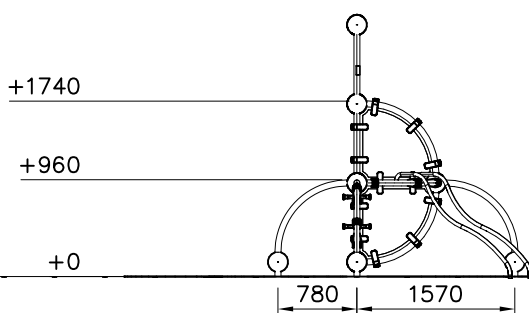

WINAM GROUP

CLOXX

ASENNUSOHJE
MONTERINGSANSVISNING
INSTALLATION INSTRUCTION
AUFBAUANLEITUNG
NOTICE D'INSTALLATION

REF: 220110
DATE: 18.2.2015

220110

 <p>701967</p>	<p>PCS</p> <p>1</p>	 <p>701985</p>	<p>PCS</p> <p>4</p>	 <p>701986</p>	<p>PCS</p> <p>1</p>	 <p>701987</p>	<p>PCS</p> <p>1</p>	 <p>701989</p>	<p>PCS</p> <p>1</p>	 <p>702285</p>	<p>PCS</p> <p>1</p>
 <p>901941</p>	<p>PCS</p> <p>7</p>	 <p>901991</p> <p>L 1493</p>	<p>PCS</p> <p>1</p>	 <p>902022</p> <p>L 710</p>	<p>PCS</p> <p>3</p>	 <p>902134</p>	<p>PCS</p> <p>9</p>	 <p>902141</p>	<p>PCS</p> <p>2</p>	 <p>904747</p> <p>60x60x2</p>	<p>PCS</p> <p>26</p>
 <p>902253</p>	<p>PCS</p> <p>2</p>	 <p>903699</p> <p>903543 50 pcs</p>	<p>PCS</p> <p>2</p>	 <p>903700</p> <p>903544 50 pcs</p>	<p>PCS</p> <p>2</p>	 <p>702341</p> <p>LAPPSET Group Ltd 9011101000000 10.000</p> <p>Part no: 123456 Part no: F56789 Part no: 432 Part no: 123</p> <p>Date of printing: 1. June 2007 Model: EN1176-1:2004 TDV</p> <p>90x50</p>	<p>PCS</p> <p>1</p>		<p>PCS</p>		<p>PCS</p>
	<p>PCS</p>		<p>PCS</p>		<p>PCS</p>		<p>PCS</p>		<p>PCS</p>		<p>PCS</p>
	<p>PCS</p>		<p>PCS</p>		<p>PCS</p>		<p>PCS</p>		<p>PCS</p>		<p>PCS</p>
	<p>PCS</p>		<p>PCS</p>		<p>PCS</p>		<p>PCS</p>		<p>PCS</p>		<p>PCS</p>

EN/AS Impact Area 21.7 m²

Grid size = 500 mm.

1:50

EN/AS Impact Area 21.7 m²
Falling Space 21.7 m²
Max Falling Height 1740 mm

Hox!
Pultit on kiristettävä lopulliseen kireyteen,
ennen turvapinnien asennusta.

EN/AS Impact Area 21.7 m²
Grid size = 500 mm.

EN/AS Impact Area 21.7 m²
Falling Space 21.7 m²
Max Falling Height 1740 mm

① 902196	PCS	② 902232	PCS
	2		1
150x50x50		M10x55	
③ 902233	PCS	④ 902273	PCS
	1		2
M10x30			
⑤ 905023	PCS	⑥ 905112	PCS
	2		2
Ø50x126		Ø22	
⑦ 909195	PCS	⑧ 980150	PCS
	1		1
M8x190		M8	
⑨ 980161	PCS		PCS
	2		
M10			
	PCS		PCS