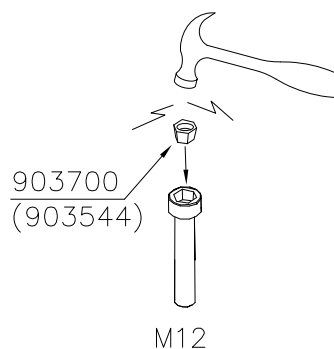

DET 1

① 902094	PCS	② 909519	PCS
	1		1
Ø60x450		50x380x380	
③ 909637	PCS	④ 909638	PCS
	4		4
M10		Ø20/10,5	
⑤ 909639	PCS		PCS
	4		
M10x25			
	PCS		PCS
	PCS		PCS
	PCS		PCS

DET 1

DET 2

① 902377	PCS 2	② 902379	PCS 1
			
③ 902388	PCS 4	④ 902393	PCS 1
			
	Ø35xM8		
⑤ 909637	PCS 4	⑥ 909638	PCS 8
			
	M10		Ø20/10,5
⑦ 909639	PCS 4	⑧ 900965	PCS 4
			
	M10x25		M10
⑨ 909628	PCS 4	⑩ 902252	PCS 4
			
	Ø20/10.5		M10x35
	PCS		PCS

DET 1

DET 2

DET 3

Hoi!
Pultit on kiristettävä lopulliseen kireyteen,
ennen turvapinnien asennusta.

Note!
Tighten bolts properly,
before installing securityplugs.

WINAM GROUP CLOXX

SECURING

DATE: 3.10.2012

Hox!
Pultit on kiristettävä lopulliseen kireyteen,
ennen turvapinnien asennusta.

Note!
Tighten bolts properly,
before installing securityplugs.

Tuotekyltti tulee tuotteen mukana yhdellä seuraavista tavoista:

1) Metallinen tuotekyltti ja kiinnitysruuvit

- Kiinnitä tuotekyltti ruuveilla tolppaan noin 2 metrin korkeuteen kuvan 2 mukaisesti.

2) Tuotekylttitarra, alumiinilaatta ja kiinnitysruuvit

- Kiinnitä tarra alumiinilaattaan kuvan 1 mukaisesti. Kiinnitä alumiinilaatta tolppaan noin 2 metrin korkeuteen kuvan 2 mukaisesti.