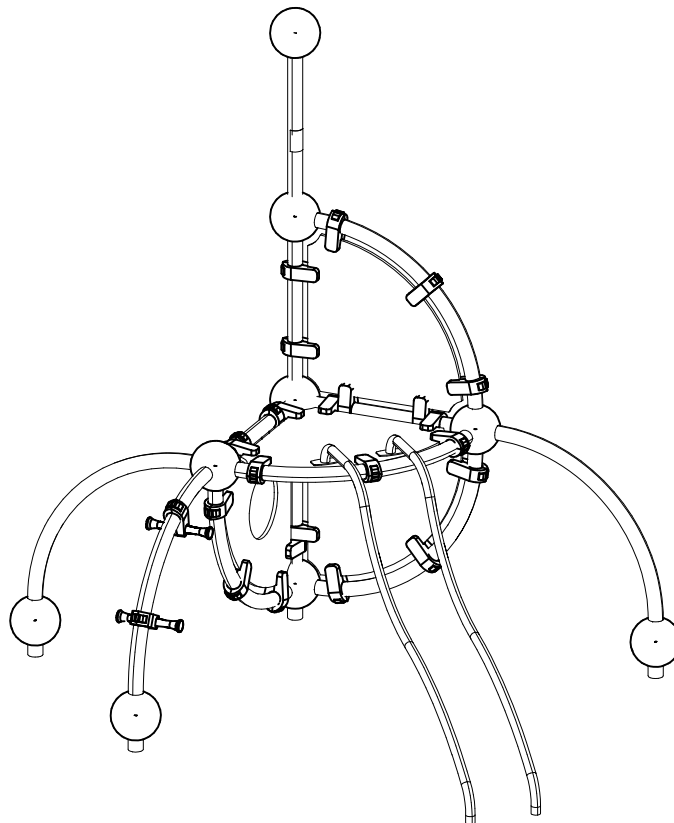

WINAM GROUP

CLOXX

ASENNUSOHJE
MONTERINGSANSVISNING
INSTALLATION INSTRUCTION
AUFBAUANLEITUNG
NOTICE D'INSTALLATION

REF: 220110
DATE: 18.2.2015

220110

 <p>701967</p>	<p>PCS</p> <p>1</p>	 <p>701985</p>	<p>PCS</p> <p>4</p>	 <p>701986</p>	<p>PCS</p> <p>1</p>	 <p>701987</p>	<p>PCS</p> <p>1</p>	 <p>701989</p>	<p>PCS</p> <p>1</p>	 <p>702285</p>	<p>PCS</p> <p>1</p>
 <p>901941</p>	<p>PCS</p> <p>7</p>	 <p>901991</p> <p>L 1493</p>	<p>PCS</p> <p>1</p>	 <p>902022</p> <p>L 710</p>	<p>PCS</p> <p>3</p>	 <p>902134</p>	<p>PCS</p> <p>9</p>	 <p>902141</p>	<p>PCS</p> <p>2</p>	 <p>904747</p> <p>60x60x2</p>	<p>PCS</p> <p>26</p>
 <p>902253</p>	<p>PCS</p> <p>2</p>	 <p>903699</p> <p>903543 50 pcs</p>	<p>PCS</p> <p>2</p>	 <p>903700</p> <p>903544 50 pcs</p>	<p>PCS</p> <p>2</p>	 <p>702341</p> <p>LAPPSET Group Ltd 9011101000000 10.000</p> <p>Part no: 123456 Part no: F56789 Part no: 432 Part no: 123</p> <p>Date of printing: 1. June 2007 Model: EN1176-1:2004 TDV</p> <p>90x50</p>	<p>PCS</p> <p>1</p>		<p>PCS</p>		<p>PCS</p>
	<p>PCS</p>		<p>PCS</p>		<p>PCS</p>		<p>PCS</p>		<p>PCS</p>		<p>PCS</p>
	<p>PCS</p>		<p>PCS</p>		<p>PCS</p>		<p>PCS</p>		<p>PCS</p>		<p>PCS</p>
	<p>PCS</p>		<p>PCS</p>		<p>PCS</p>		<p>PCS</p>		<p>PCS</p>		<p>PCS</p>

Product label is delivered by one of following ways:

1) Metal product label and screws

- Fasten the label with screws.

2) Label sticker, aluminum plate and screws

- Attach the sticker to aluminum-plate as shown in the figure 1. Fasten the plate to the post preferably to height of 2 meters as shown in the figure 2.

La plaque d'informations produit est livrée sous l'une de ces 3 formes :

1) Plaque métallique et vis

- Fixez la plaque à l'aide des vis.

2) Etiquette autocollante, plaque d'aluminium et vis

- Placez l'autocollant sur la plaque d'aluminium (voir image 1). Vissez la plaque sur le poteau, de préférence à une hauteur de 2 mètres (voir image 2).