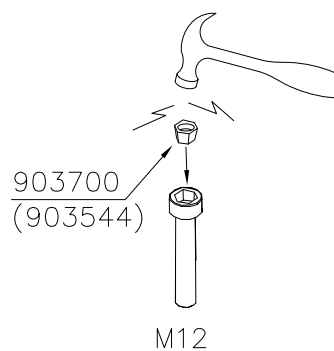

DET 1

① 902094	PCS	② 909519	PCS
	1		1
Ø60x450		50x380x380	
③ 909637	PCS	④ 909638	PCS
	4		4
M10		Ø20/10,5	
⑤ 909639	PCS		PCS
	4		
M10x25			
	PCS		PCS
	PCS		PCS
	PCS		PCS

DET 1

DET 2

① 902377	PCS 2	② 902379	PCS 1
			
③ 902388	PCS 4	④ 902393	PCS 1
			
	Ø35xM8		
⑤ 909637	PCS 4	⑥ 909638	PCS 8
			
	M10		Ø20/10,5
⑦ 909639	PCS 4	⑧ 900965	PCS 4
			
	M10x25		M10
⑨ 909628	PCS 4	⑩ 902252	PCS 4
			
	Ø20/10.5		M10x35
	PCS		PCS

DET 1

DET 2

DET 3

Hoi!
Pultit on kiristettävä lopulliseen kireyteen,
ennen turvapinnien asennusta.

Note!
Tighten bolts properly,
before installing securityplugs.

WINAM GROUP CLOXX

SECURING

DATE: 3.10.2012

Hox!
Pultit on kiristettävä lopulliseen kireyteen,
ennen turvapinnien asennusta.

Note!
Tighten bolts properly,
before installing securityplugs.

Tuotekyltti tulee tuotteen mukana yhdellä seuraavista tavoista:

1) Metallinen tuotekyltti ja kiinnitysruuvit

- Kiinnitä tuotekyltti ruuveilla tolppaan noin 2 metrin korkeuteen kuvan 2 mukaisesti.

2) Tuotekylttitarra, alumiinilaatta ja kiinnitysruuvit

- Kiinnitä tarra alumiinilaattaan kuvan 1 mukaisesti. Kiinnitä alumiinilaatta tolppaan noin 2 metrin korkeuteen kuvan 2 mukaisesti.