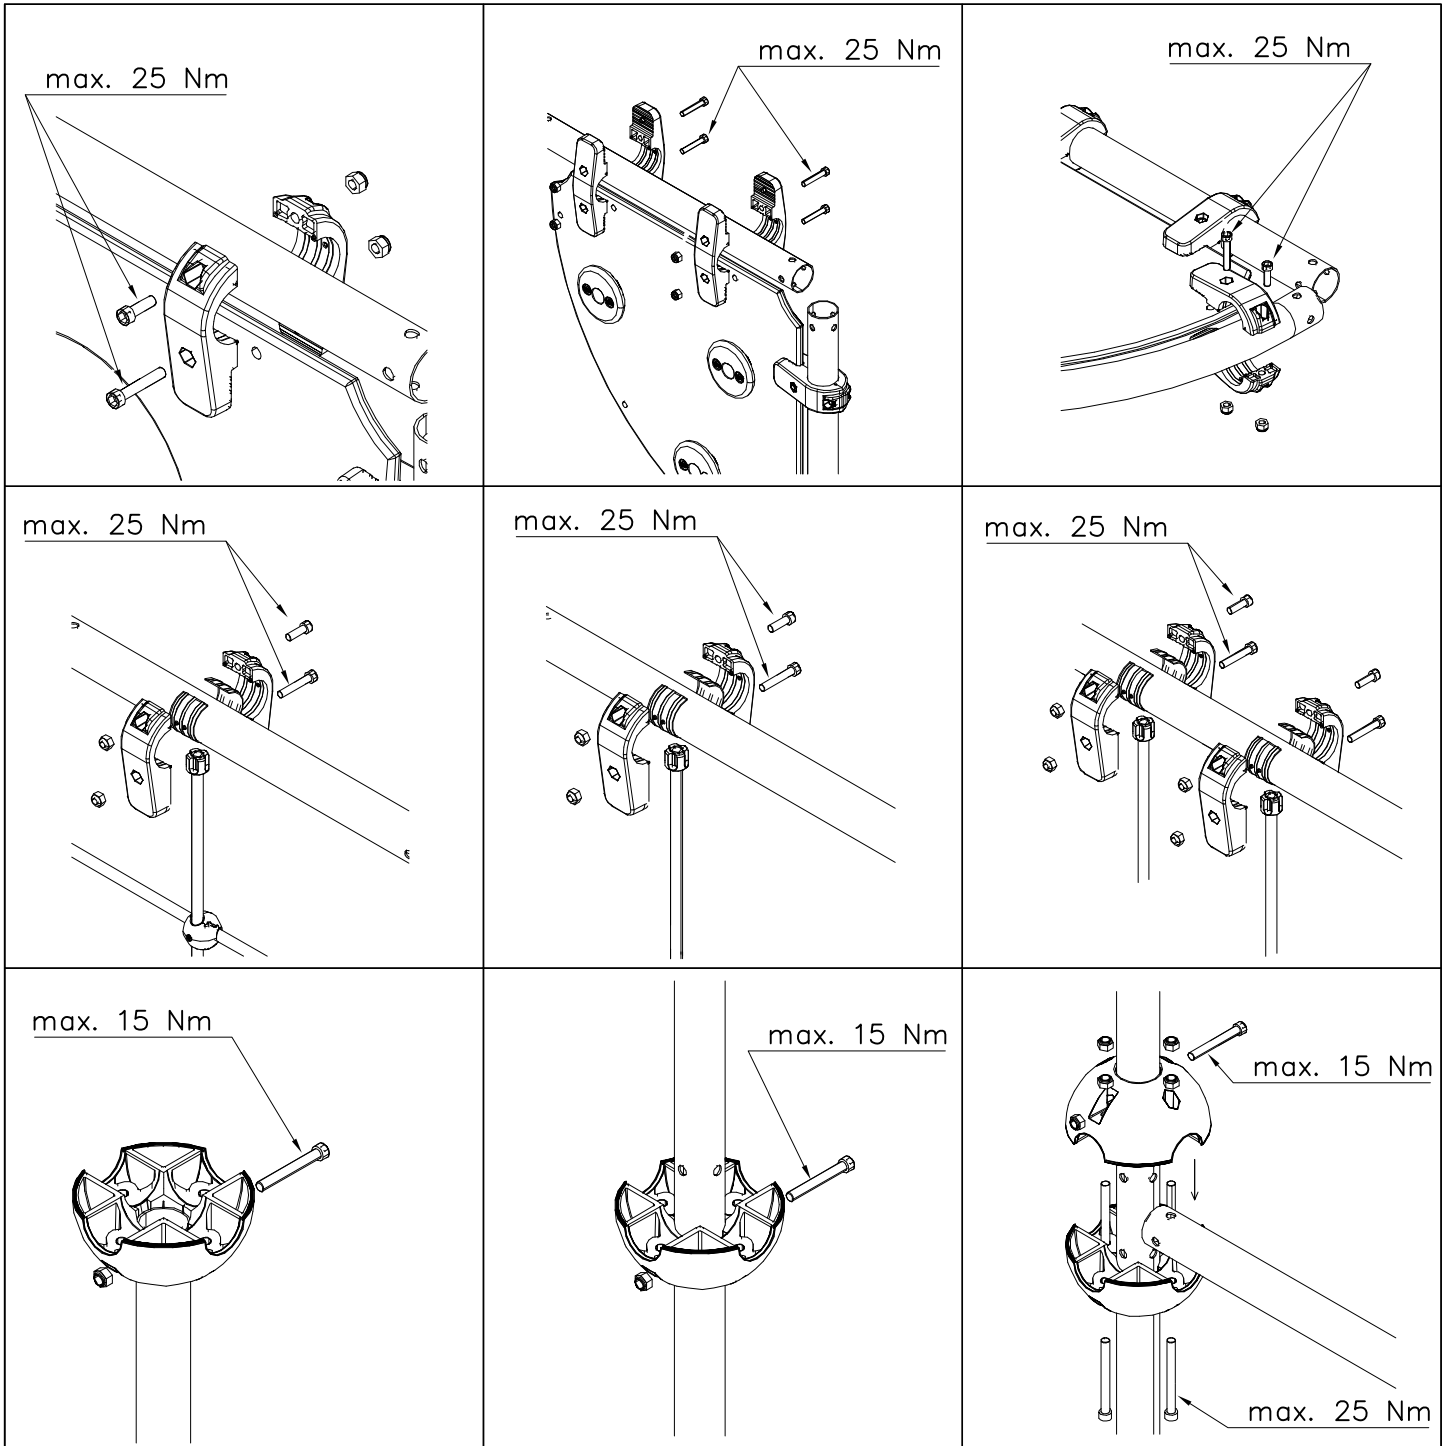

DET 1

DET 2

DET 3

Hoi!
Pultit on kiristettävä lopulliseen kireyteen,
ennen turvapinnien asennusta.

Note!
Tighten bolts properly,
before installing securityplugs.

WINAM GROUP CLOXX

SECURING

DATE: 3.10.2012