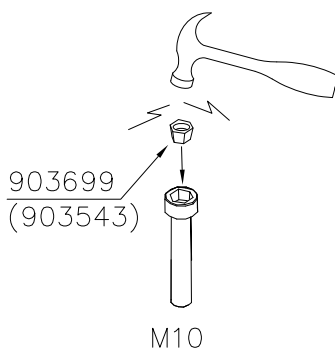

DET 1

① 902094	PCS	② 909519	PCS
	1		1
Ø60x450		50x380x380	
③ 909637	PCS	④ 909638	PCS
	4		4
M10		Ø20/10,5	
⑤ 909639	PCS		PCS
	4		
M10x25			
	PCS		PCS
	PCS		PCS
	PCS		PCS

DET 1

DET 2

① 902377	PCS 2	② 902379	PCS 1
			
③ 902388	PCS 4	④ 902393	PCS 1
			
	Ø35xM8		
⑤ 909637	PCS 4	⑥ 909638	PCS 8
			
	M10		Ø20/10,5
⑦ 909639	PCS 4	⑧ 900965	PCS 4
			
	M10x25		M10
⑨ 909628	PCS 4	⑩ 902252	PCS 4
			
	Ø20/10.5		M10x35
	PCS		PCS

DET 1

DET 2

DET 3

Hoi!
Pultit on kiristettävä lopulliseen kireyteen,
ennen turvapinnien asennusta.

Note!
Tighten bolts properly,
before installing securityplugs.

WINAM GROUP CLOXX

SECURING

DATE: 3.10.2012

Hox!
Pultit on kiristettävä lopulliseen kireyteen,
ennen turvapinnien asennusta.

Note!
Tighten bolts properly,
before installing securityplugs.

Tuotekyltti tulee tuotteen mukana yhdellä seuraavista tavoista:

1) Metallinen tuotekyltti ja kiinnitysruuvit

- Kiinnitä tuotekyltti ruuveilla tolppaan noin 2 metrin korkeuteen kuvan 2 mukaisesti.

2) Tuotekylttitarra, alumiinilaatta ja kiinnitysruuvit

- Kiinnitä tarra alumiinilaattaan kuvan 1 mukaisesti. Kiinnitä alumiinilaatta tolppaan noin 2 metrin korkeuteen kuvan 2 mukaisesti.