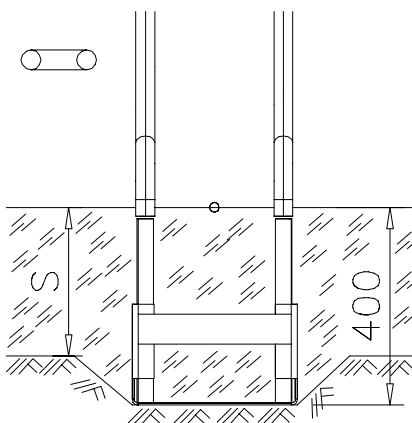

① 902377	PCS 2	② 902379	PCS 1
③ 902388	PCS 4	④ 902393	PCS 1
	Ø35xM8		
⑤ 909637	PCS 4	⑥ 909638	PCS 8
	M10		Ø20/10,5
⑦ 909639	PCS 4	⑧ 900965	PCS 4
	M10x25		M10
⑨ 909628	PCS 4	⑩ 902252	PCS 4
	Ø20/10.5		M10x35
	PCS		PCS

DET 1