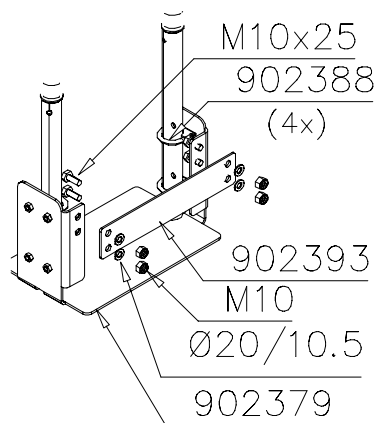

EN/AS Impact Area 21.7 m²
Grid size = 500 mm.

EN/AS Impact Area 21.7 m²
Falling Space 21.7 m²
Max Falling Height 1740 mm

① 902196	PCS	② 902232	PCS
	2		1
150x50x50		M10x55	
③ 902233	PCS	④ 902273	PCS
	1		2
M10x30			
⑤ 905023	PCS	⑥ 905112	PCS
	2		2
Ø50x126		Ø22	
⑦ 909195	PCS	⑧ 980150	PCS
	1		1
M8x190		M8	
⑨ 980161	PCS		PCS
	2		
M10			
	PCS		PCS

DET 1

① 902094	PCS	② 909519	PCS
	1		1
Ø60x450		50x380x380	
③ 909637	PCS	④ 909638	PCS
	4		4
M10		Ø20/10,5	
⑤ 909639	PCS		PCS
	4		
M10x25			
	PCS		PCS
	PCS		PCS
	PCS		PCS

DET 1

DET 2

① 902377	PCS 2	② 902379	PCS 1
			
③ 902388	PCS 4	④ 902393	PCS 1
			
	Ø35xM8		
⑤ 909637	PCS 4	⑥ 909638	PCS 8
			
	M10		Ø20/10,5
⑦ 909639	PCS 4	⑧ 900965	PCS 4
			
	M10x25		M10
⑨ 909628	PCS 4	⑩ 902252	PCS 4
			
	Ø20/10.5		M10x35
	PCS		PCS

DET 1

DET 2

DET 3

Hoi!
Pultit on kiristettävä lopulliseen kireyteen,
ennen turvapinnien asennusta.

Note!
Tighten bolts properly,
before installing securityplugs.

WINAM GROUP CLOXX

SECURING

DATE: 3.10.2012