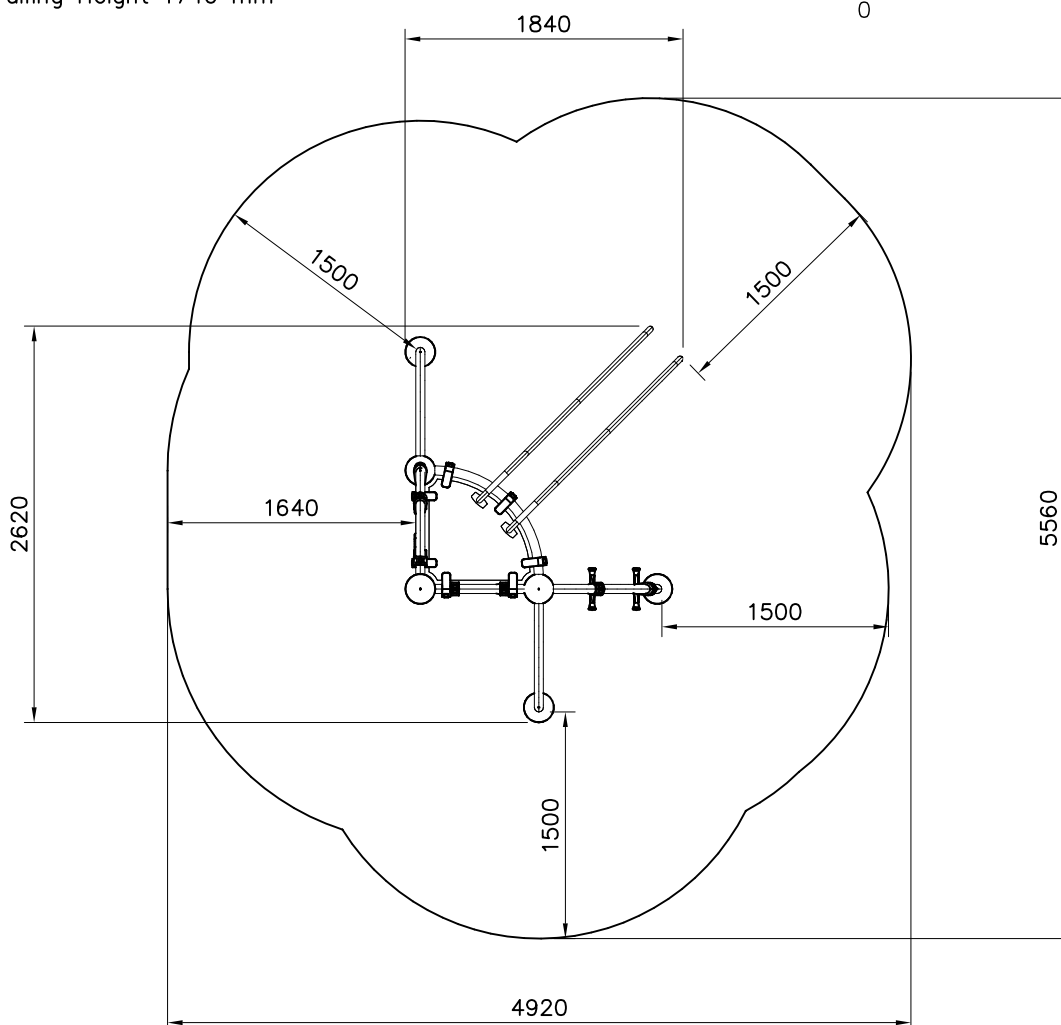

EN/AS Impact Area 21.7 m²

Grid size = 500 mm.

1:50

EN/AS Impact Area 21.7 m²
Falling Space 21.7 m²
Max Falling Height 1740 mm

Hox!
Pultit on kiristettävä lopulliseen kireyteen,
ennen turvapinnien asennusta.

La plaque d'informations produit est livrée sous l'une de ces 3 formes :

1) Plaque métallique et vis

- Fixez la plaque à l'aide des vis.

2) Etiquette autocollante, plaque d'aluminium et vis

- Placez l'autocollant sur la plaque d'aluminium (voir image 1). Vissez la plaque sur le poteau, de préférence à une hauteur de 2 mètres (voir image 2).