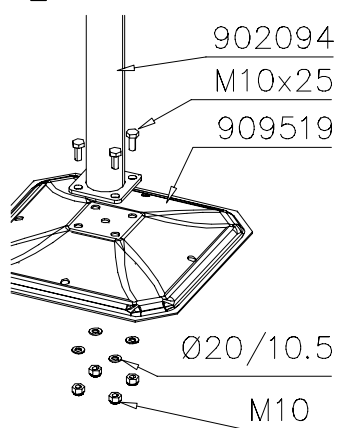

EN/AS Impact Area 21.7 m²
Grid size = 500 mm.

EN/AS Impact Area 21.7 m²
Falling Space 21.7 m²
Max Falling Height 1740 mm

① 902196	PCS	② 902232	PCS
	2		1
150x50x50		M10x55	
③ 902233	PCS	④ 902273	PCS
	1		2
M10x30			
⑤ 905023	PCS	⑥ 905112	PCS
	2		2
Ø50x126		Ø22	
⑦ 909195	PCS	⑧ 980150	PCS
	1		1
M8x190		M8	
⑨ 980161	PCS		PCS
	2		
M10			
	PCS		PCS

DET 1

① 902094	PCS	② 909519	PCS
	1		1
Ø60x450		50x380x380	
③ 909637	PCS	④ 909638	PCS
	4		4
M10		Ø20/10,5	
⑤ 909639	PCS		PCS
	4		
M10x25			
	PCS		PCS
	PCS		PCS
	PCS		PCS

DET 1

DET 2

① 902377	PCS 2	② 902379	PCS 1
			
③ 902388	PCS 4	④ 902393	PCS 1
			
	Ø35xM8		
⑤ 909637	PCS 4	⑥ 909638	PCS 8
			
	M10		Ø20/10,5
⑦ 909639	PCS 4	⑧ 900965	PCS 4
			
	M10x25		M10
⑨ 909628	PCS 4	⑩ 902252	PCS 4
			
	Ø20/10.5		M10x35
	PCS		PCS