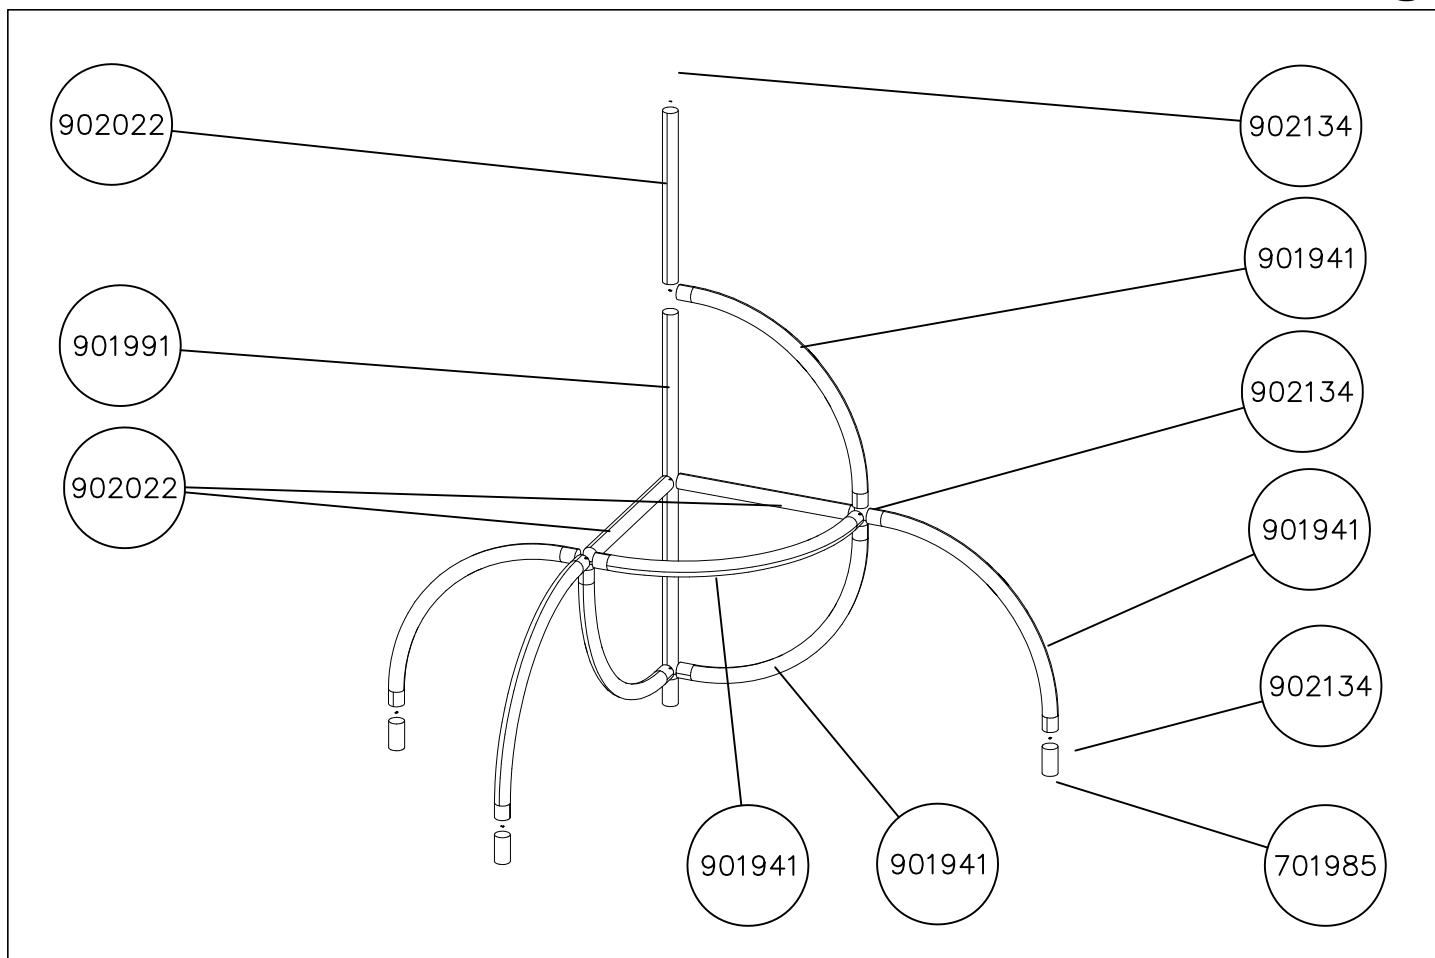

EN/AS Impact Area 21.7 m²

Grid size = 500 mm.

1:50

EN/AS Impact Area 21.7 m²
Falling Space 21.7 m²
Max Falling Height 1740 mm

Hox!
Pultit on kiristettävä lopulliseen kireyteen,
ennen turvapinnien asennusta.

Product label is delivered by one of following ways:

1) Metal product label and screws

- Fasten the label with screws.

2) Label sticker, aluminum plate and screws

- Attach the sticker to aluminum-plate as shown in the figure 1. Fasten the plate to the post preferably to height of 2 meters as shown in the figure 2.

La plaque d'informations produit est livrée sous l'une de ces 3 formes :

1) Plaque métallique et vis

- Fixez la plaque à l'aide des vis.

2) Etiquette autocollante, plaque d'aluminium et vis

- Placez l'autocollant sur la plaque d'aluminium (voir image 1). Vissez la plaque sur le poteau, de préférence à une hauteur de 2 mètres (voir image 2).

3) Etiquette autocollante

- Avant de coller l'étiquette, nettoyez le composant métallique peint ou la plaque de contreplaqué, de toute saleté. La surface doit être sèche (voir image 3).
- Attention, ne pas coller l'étiquette sur une surface lamellé-collée irrégulière ou sur du bois peint.