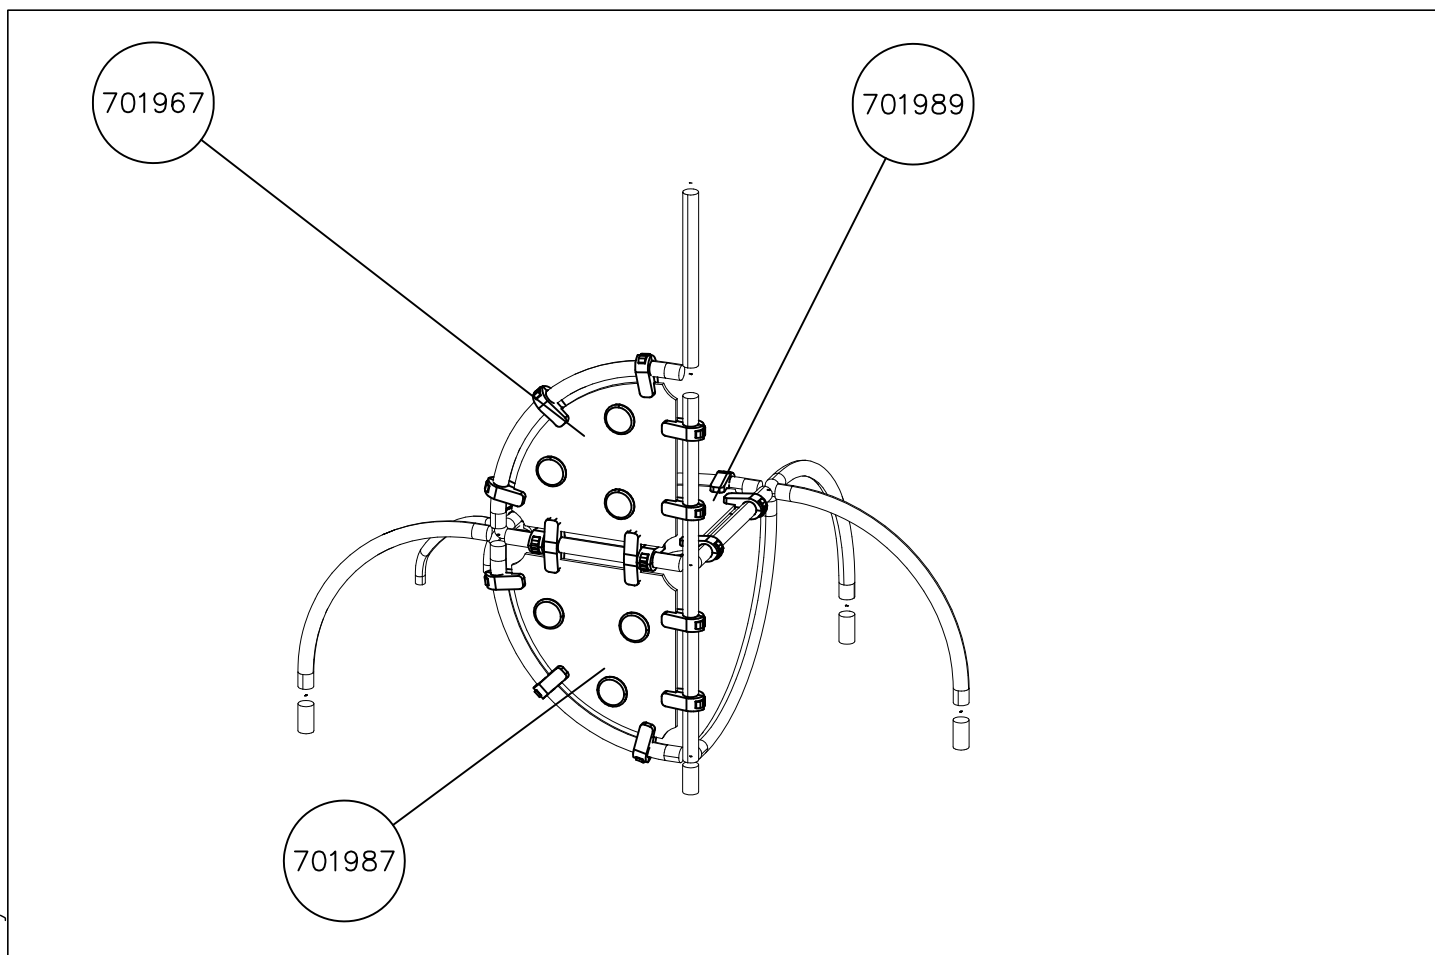

EN/AS Impact Area 21.7 m²

Grid size = 500 mm.

1:50

EN/AS Impact Area 21.7 m²
Falling Space 21.7 m²
Max Falling Height 1740 mm

Hox!
Pultit on kiristettävä lopulliseen kireyteen,
ennen turvapinnien asennusta.

Product label is delivered by one of following ways:

1) Metal product label and screws

- Fasten the label with screws.

2) Label sticker, aluminum plate and screws

- Attach the sticker to aluminum-plate as shown in the figure 1. Fasten the plate to the post preferably to height of 2 meters as shown in the figure 2.

La plaque d'informations produit est livrée sous l'une de ces 3 formes :

1) Plaque métallique et vis

- Fixez la plaque à l'aide des vis.

2) Etiquette autocollante, plaque d'aluminium et vis

- Placez l'autocollant sur la plaque d'aluminium (voir image 1). Vissez la plaque sur le poteau, de préférence à une hauteur de 2 mètres (voir image 2).