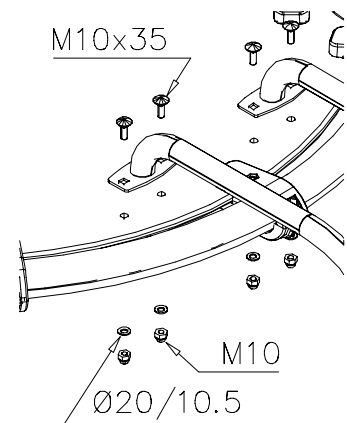

EN/AS Impact Area 21.7 m²
Grid size = 500 mm.

EN/AS Impact Area 21.7 m²
Falling Space 21.7 m²
Max Falling Height 1740 mm

① 902196	PCS	② 902232	PCS
	2		1
150x50x50		M10x55	
③ 902233	PCS	④ 902273	PCS
	1		2
M10x30			
⑤ 905023	PCS	⑥ 905112	PCS
	2		2
Ø50x126		Ø22	
⑦ 909195	PCS	⑧ 980150	PCS
	1		1
M8x190		M8	
⑨ 980161	PCS		PCS
	2		
M10			
	PCS		PCS

DET 1

① 902094	PCS	② 909519	PCS
	1		1
Ø60x450		50x380x380	
③ 909637	PCS	④ 909638	PCS
	4		4
M10		Ø20/10,5	
⑤ 909639	PCS		PCS
	4		
M10x25			
	PCS		PCS
	PCS		PCS
	PCS		PCS

DET 1

DET 2

① 902377	PCS 2	② 902379	PCS 1
			
③ 902388	PCS 4	④ 902393	PCS 1
			
	Ø35xM8		
⑤ 909637	PCS 4	⑥ 909638	PCS 8
			
	M10		Ø20/10,5
⑦ 909639	PCS 4	⑧ 900965	PCS 4
			
	M10x25		M10
⑨ 909628	PCS 4	⑩ 902252	PCS 4
			
	Ø20/10.5		M10x35
	PCS		PCS

DET 1

DET 2

DET 3

Hoi!
Pultit on kiristettävä lopulliseen kireyteen,
ennen turvapinnien asennusta.

Note!
Tighten bolts properly,
before installing securityplugs.

WINAM GROUP CLOXX

SECURING

DATE: 3.10.2012