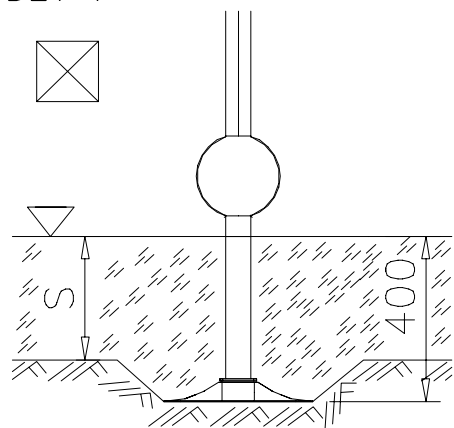

EN/AS Impact Area 21.7 m²
Grid size = 500 mm.

EN/AS Impact Area 21.7 m²
Falling Space 21.7 m²
Max Falling Height 1740 mm

① 902196	PCS	② 902232	PCS
	2		1
150x50x50		M10x55	
③ 902233	PCS	④ 902273	PCS
	1		2
M10x30			
⑤ 905023	PCS	⑥ 905112	PCS
	2		2
Ø50x126		Ø22	
⑦ 909195	PCS	⑧ 980150	PCS
	1		1
M8x190		M8	
⑨ 980161	PCS		PCS
	2		
M10			
	PCS		PCS

DET 1

① 902094	PCS	② 909519	PCS
	1		1
Ø60x450		50x380x380	
③ 909637	PCS	④ 909638	PCS
	4		4
M10		Ø20/10,5	
⑤ 909639	PCS		PCS
	4		
M10x25			
	PCS		PCS
	PCS		PCS
	PCS		PCS

DET 1

DET 2

① 902377	PCS 2	② 902379	PCS 1
			
③ 902388	PCS 4	④ 902393	PCS 1
			
	Ø35xM8		
⑤ 909637	PCS 4	⑥ 909638	PCS 8
			
	M10		Ø20/10,5
⑦ 909639	PCS 4	⑧ 900965	PCS 4
			
	M10x25		M10
⑨ 909628	PCS 4	⑩ 902252	PCS 4
			
	Ø20/10.5		M10x35
	PCS		PCS

DET 1

DET 2

DET 3

Hoi!
Pultit on kiristettävä lopulliseen kireyteen,
ennen turvapinnien asennusta.

Note!
Tighten bolts properly,
before installing securityplugs.

WINAM GROUP CLOXX

SECURING

DATE: 3.10.2012