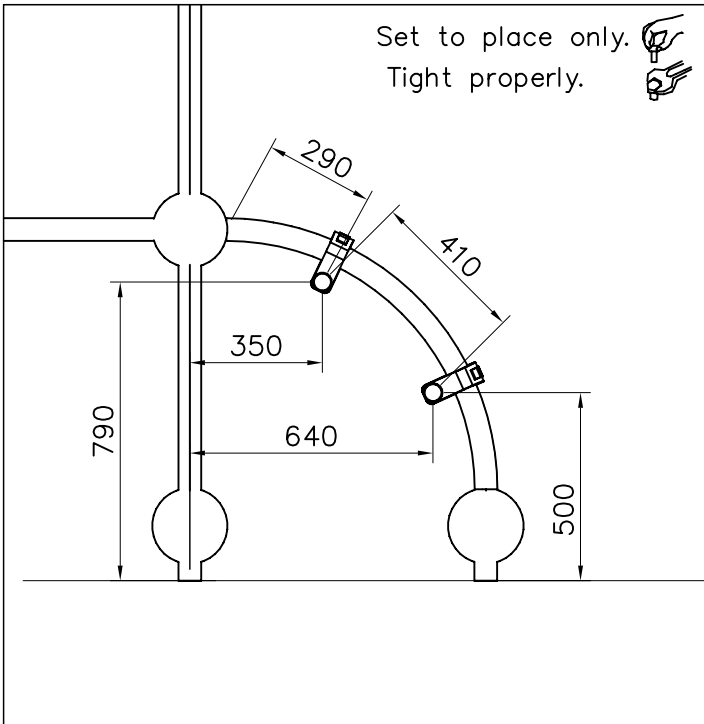

EN/AS Impact Area 21.7 m²
Grid size = 500 mm.

EN/AS Impact Area 21.7 m²
Falling Space 21.7 m²
Max Falling Height 1740 mm

① 902196	PCS	② 902232	PCS
	2		1
150x50x50		M10x55	
③ 902233	PCS	④ 902273	PCS
	1		2
M10x30			
⑤ 905023	PCS	⑥ 905112	PCS
	2		2
Ø50x126		Ø22	
⑦ 909195	PCS	⑧ 980150	PCS
	1		1
M8x190		M8	
⑨ 980161	PCS		PCS
	2		
M10			
	PCS		PCS

DET 1

① 902094	PCS	② 909519	PCS
	1		1
Ø60x450		50x380x380	
③ 909637	PCS	④ 909638	PCS
	4		4
M10		Ø20/10,5	
⑤ 909639	PCS		PCS
	4		
M10x25			
	PCS		PCS
	PCS		PCS
	PCS		PCS

DET 1

DET 2

① 902377	PCS 2	② 902379	PCS 1
			
③ 902388	PCS 4	④ 902393	PCS 1
			
	Ø35xM8		
⑤ 909637	PCS 4	⑥ 909638	PCS 8
			
	M10		Ø20/10,5
⑦ 909639	PCS 4	⑧ 900965	PCS 4
			
	M10x25		M10
⑨ 909628	PCS 4	⑩ 902252	PCS 4
			
	Ø20/10.5		M10x35
	PCS		PCS