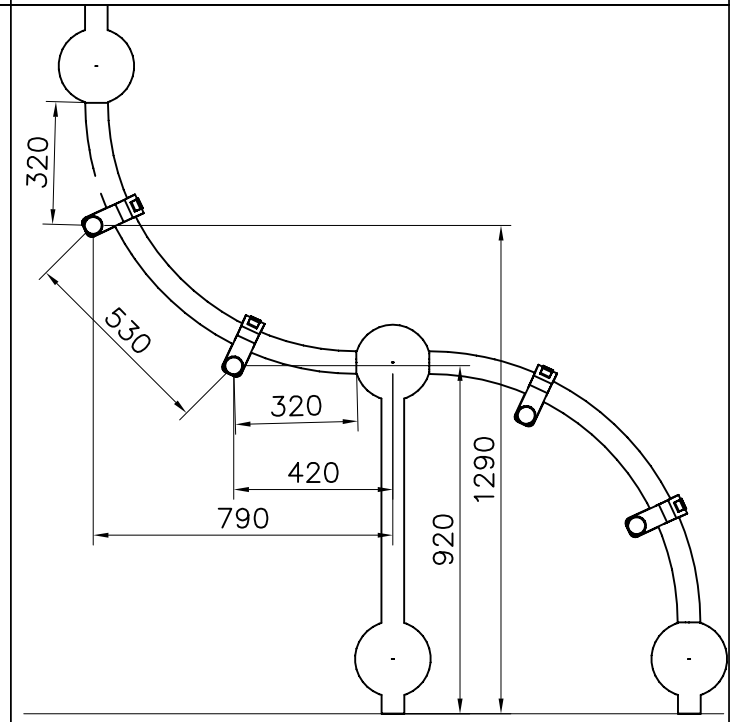

EN/AS Impact Area 21.7 m²
Grid size = 500 mm.

EN/AS Impact Area 21.7 m²
Falling Space 21.7 m²
Max Falling Height 1740 mm

① 902196	PCS	② 902232	PCS
	2		1
150x50x50		M10x55	
③ 902233	PCS	④ 902273	PCS
	1		2
M10x30			
⑤ 905023	PCS	⑥ 905112	PCS
	2		2
Ø50x126		Ø22	
⑦ 909195	PCS	⑧ 980150	PCS
	1		1
M8x190		M8	
⑨ 980161	PCS		PCS
	2		
M10			
	PCS		PCS

DET 1

① 902094	PCS	② 909519	PCS
	1		1
Ø60x450		50x380x380	
③ 909637	PCS	④ 909638	PCS
	4		4
M10		Ø20/10,5	
⑤ 909639	PCS		PCS
	4		
M10x25			
	PCS		PCS
	PCS		PCS
	PCS		PCS

DET 1

DET 2

① 902377	PCS 2	② 902379	PCS 1
			
③ 902388	PCS 4	④ 902393	PCS 1
			
	Ø35xM8		
⑤ 909637	PCS 4	⑥ 909638	PCS 8
			
	M10		Ø20/10,5
⑦ 909639	PCS 4	⑧ 900965	PCS 4
			
	M10x25		M10
⑨ 909628	PCS 4	⑩ 902252	PCS 4
			
	Ø20/10.5		M10x35
	PCS		PCS

1) Metallinen tuotekyltti ja kiinnitysruuvit

- Kiinnitä tuotekyltti ruuveilla tolppaan noin 2 metrin korkeuteen kuvan 2 mukaisesti.

2) Tuotekylttitarra, alumiinilaatta ja kiinnitysruuvit

- Kiinnitä tarra alumiinilaattaan kuvan 1 mukaisesti. Kiinnitä alumiinilaatta tolppaan noin 2 metrin korkeuteen kuvan 2 mukaisesti.