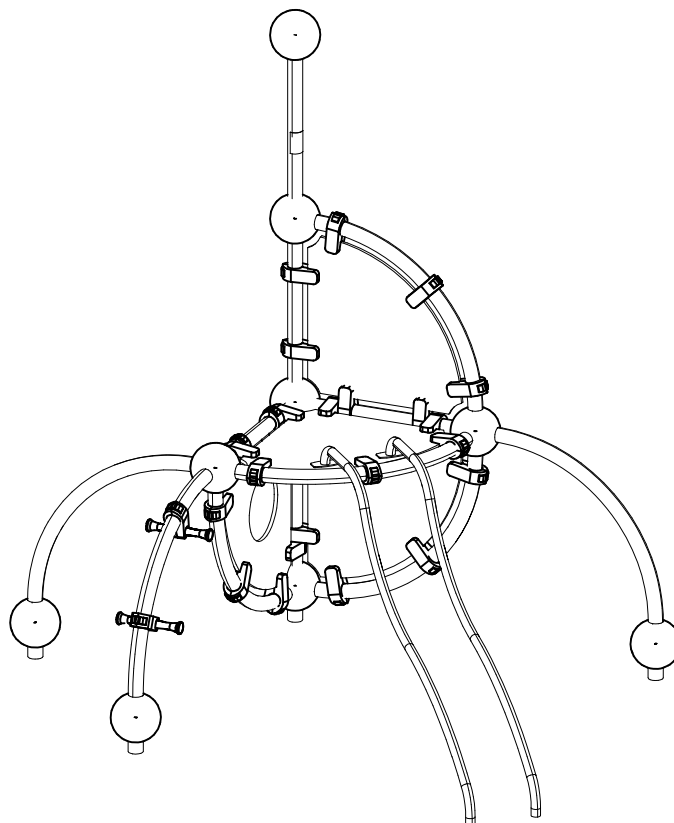

WINAM GROUP

CLOXX

ASENNUSOHJE
MONTERINGSANSVISNING
INSTALLATION INSTRUCTION
AUFBAUANLEITUNG
NOTICE D'INSTALLATION

REF: 220110
DATE: 18.2.2015

220110