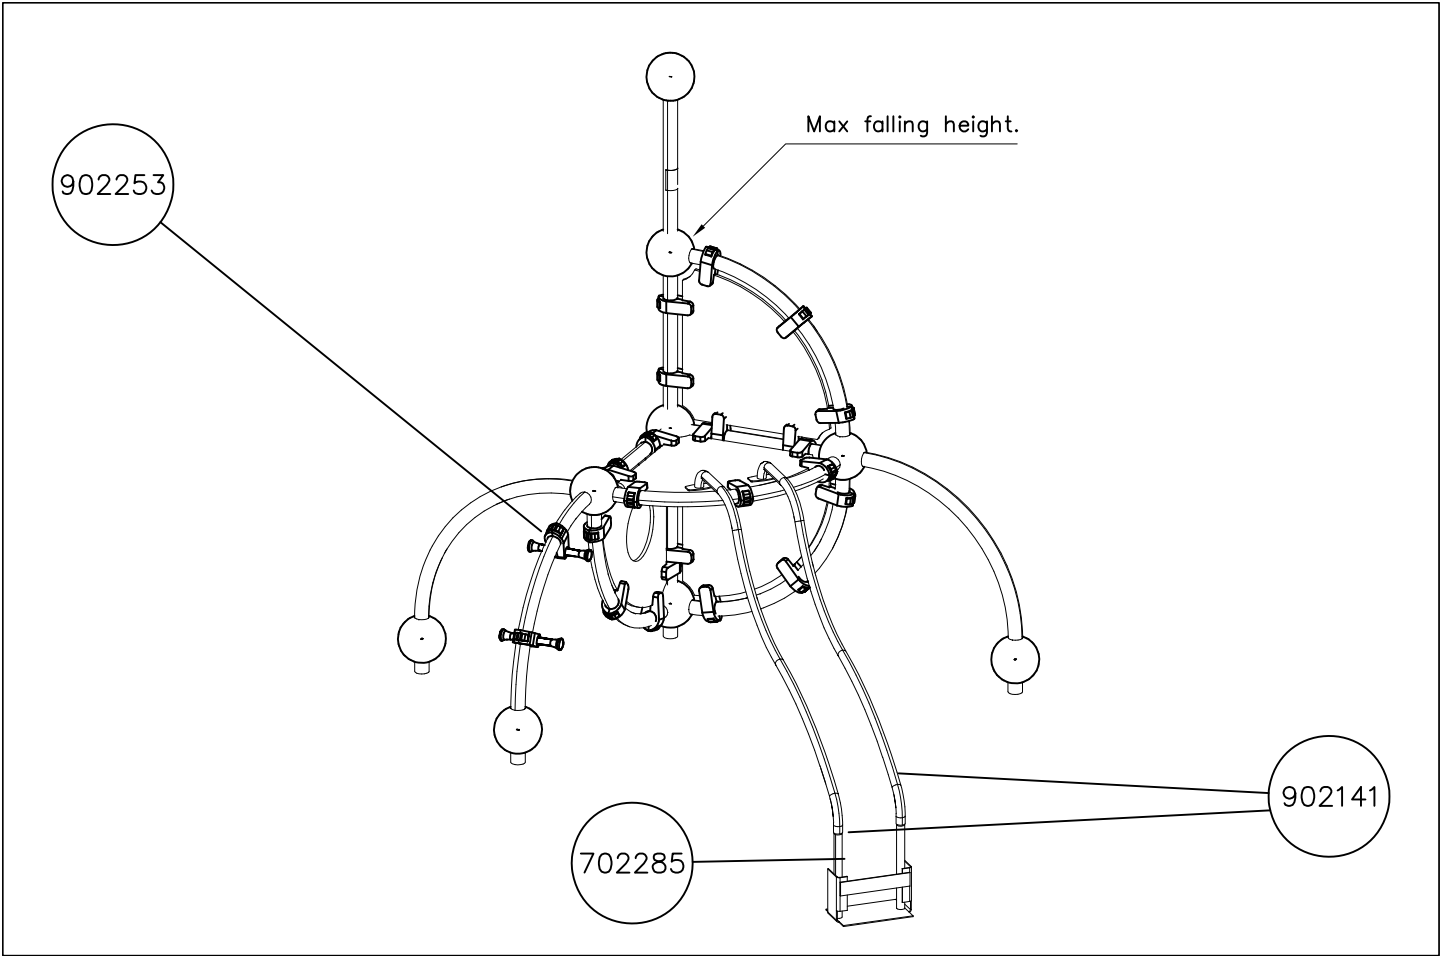

EN/AS Impact Area 21.7 m²

Grid size = 500 mm.

1:50

EN/AS Impact Area 21.7 m²
Falling Space 21.7 m²
Max Falling Height 1740 mm

Hox!
Pultit on kiristettävä lopulliseen kireyteen,
ennen turvapinnien asennusta.

Product label is delivered by one of following ways:

1) Metal product label and screws

- Fasten the label with screws.

2) Label sticker, aluminum plate and screws

- Attach the sticker to aluminum-plate as shown in the figure 1. Fasten the plate to the post preferably to height of 2 meters as shown in the figure 2.

La plaque d'informations produit est livrée sous l'une de ces 3 formes :

1) Plaque métallique et vis

- Fixez la plaque à l'aide des vis.

2) Etiquette autocollante, plaque d'aluminium et vis

- Placez l'autocollant sur la plaque d'aluminium (voir image 1). Vissez la plaque sur le poteau, de préférence à une hauteur de 2 mètres (voir image 2).