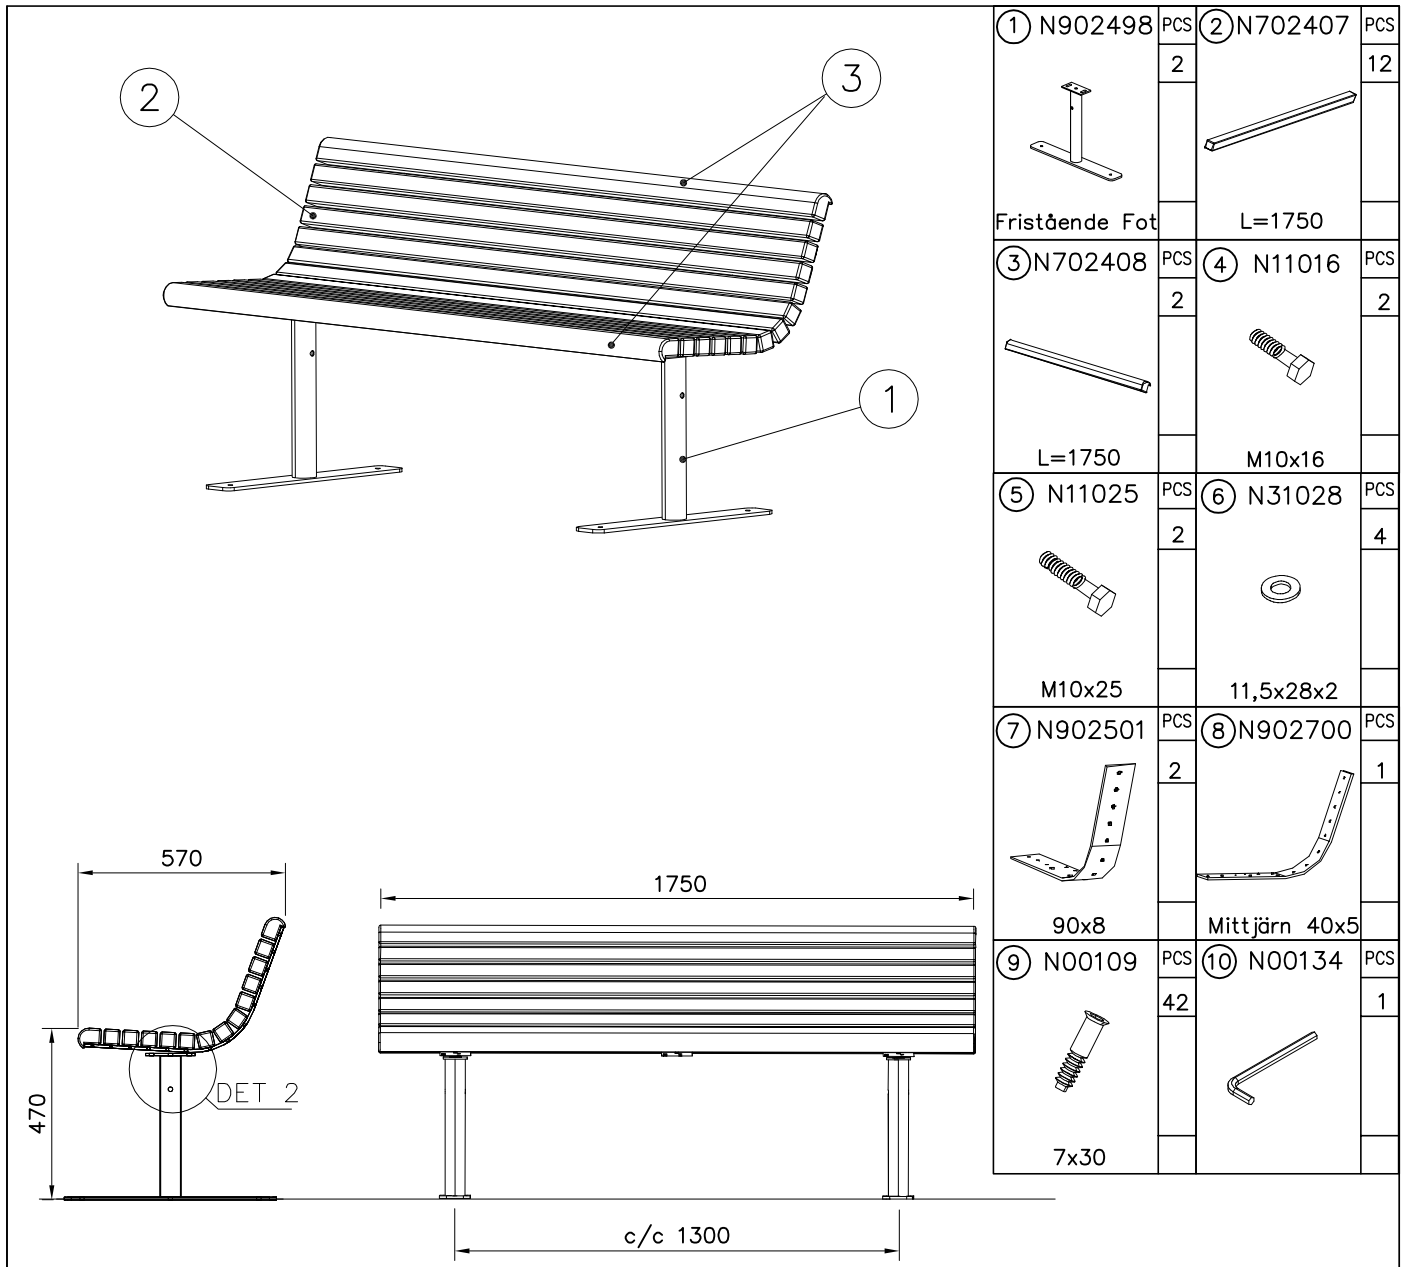

① N902498	PCS	② N702407	PCS
	2		12
Fristående Fot		L=1750	
③ N702408	PCS	④ N11016	PCS
	2		2
L=1750		M10x16	
⑤ N11025	PCS	⑥ N31028	PCS
	2		4
M10x25		11,5x28x2	
⑦ N902501	PCS	⑧ N902700	PCS
	2		1
90x8		Mittjärn 40x5	
⑨ N00109	PCS	⑩ N00134	PCS
	42		1
7x30			

DET 1

All wooden parts pre-drilled
Alla träkomponenter är förborrade

DET 2

① N902498	PCS	② N702407	PCS
	2		12
Fristående Fot		L=1750	
③ N702408	PCS	④ N11016	PCS
	2		2
L=1750		M10x16	
⑤ N11025	PCS	⑥ N31028	PCS
	2		4
M10x25		11,5x28x2	
⑦ N902501	PCS	⑧ N902700	PCS
	2		1
90x8		Mittjärn 40x5	
⑨ N00109	PCS	⑩ N00134	PCS
	42		1
7x30			

DET 1

All wooden parts pre-drilled
Alla träkomponenter är förborrade

DET 2