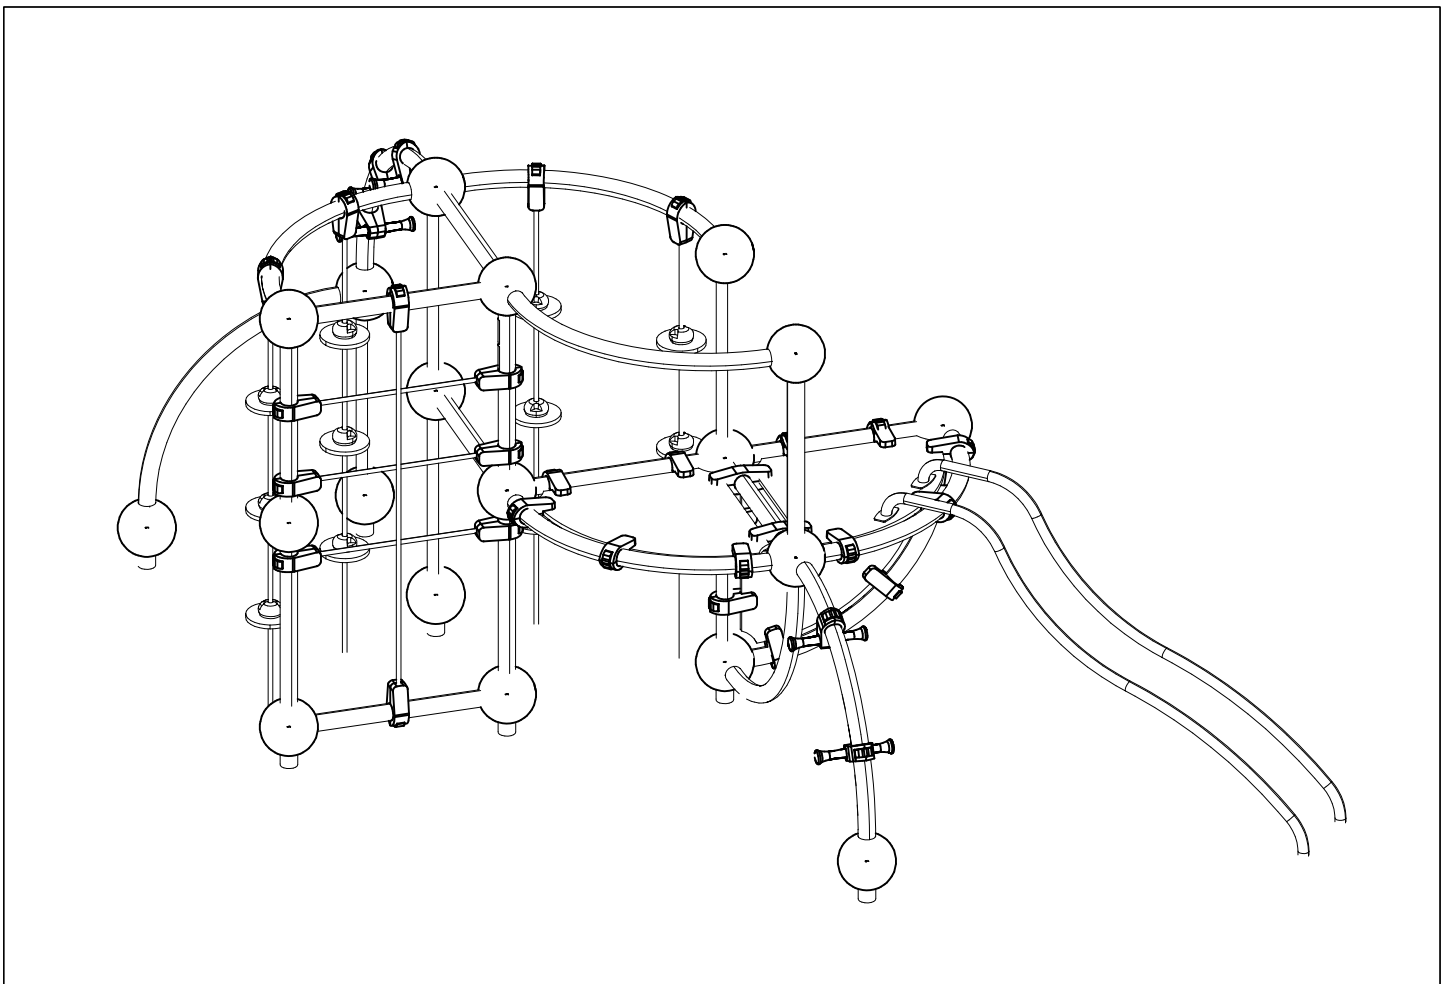

WINAM GROUP

CLOXX

ASENNUSOHJE
MONTERINGSANSVISNING
INSTALLATION INSTRUCTION
AUFBAUANLEITUNG
NOTICE D'INSTALLATION

REF: 220120
DATE: 18.2.2015

220120