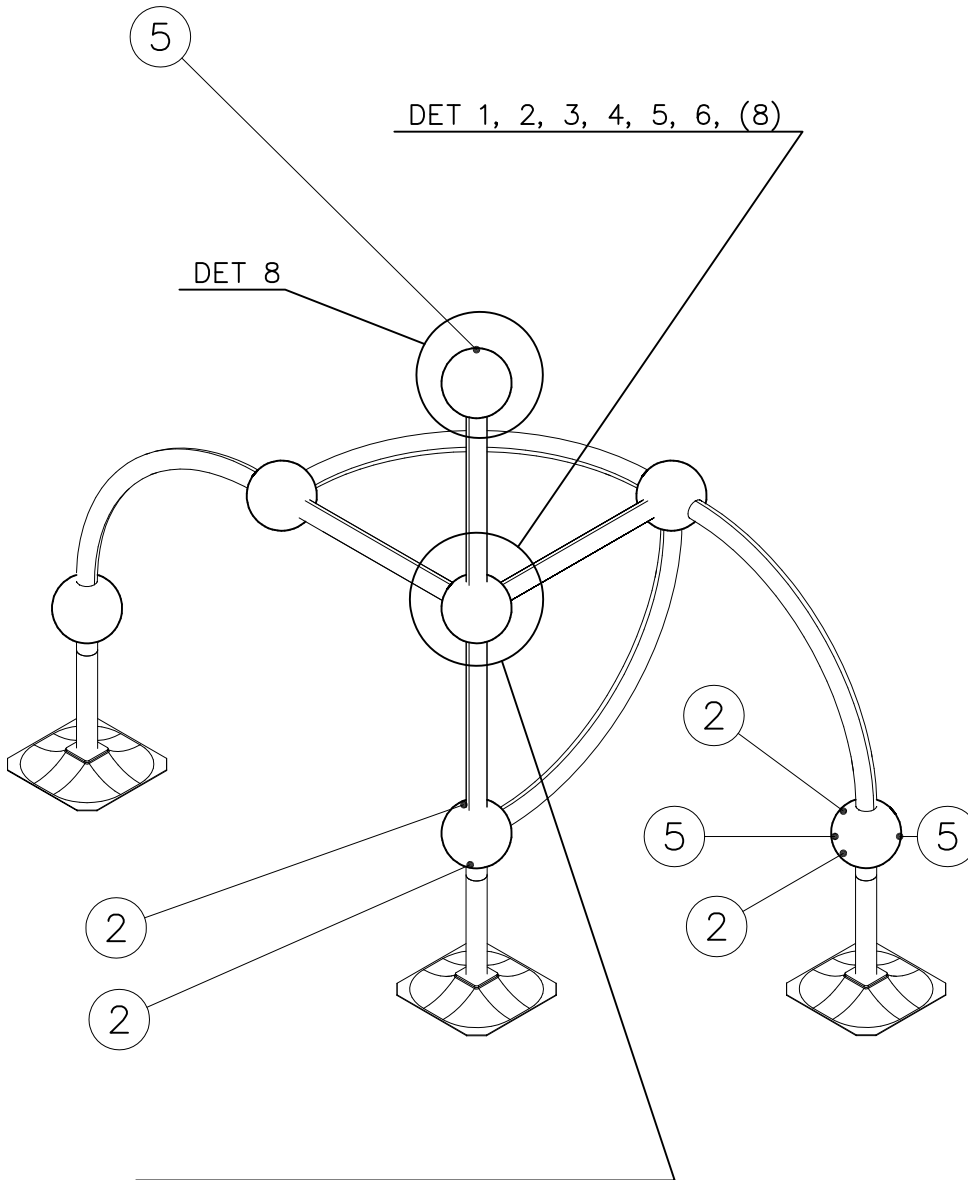

Product label is delivered by one of following ways:

1) Metal product label and screws

- Fasten the label with screws.

2) Label sticker

- Clean the painted metal or plywood surface from dirt and moisture. Fasten the sticker as shown in the figure 3.
- Note. Do not attach the sticker to rough surfaced laminate or painted wood.

La plaque d'informations produit est livrée sous l'une de ces 3 formes :

1) Plaque métallique et vis

- Fixez la plaque à l'aide des vis.

2) Etiquette autocollante

- Avant de coller l'étiquette, nettoyez le composant métallique peint ou la plaque de contreplaqué, de toute saleté. La surface doit être sèche (voir image 3).
- Attention, ne pas coller l'étiquette sur une surface lamellé-collée irrégulière ou sur du bois peint.

DO NOT TIGHTEN THE JOINTS UNTIL THE STRUCTURE IS COMPLETE.

① 901803	PCS	② 901994	PCS
	2		2
M12x90		Ø190	
③ 902096	PCS	④ 902234	PCS
	4		6
M12x120		M12	
	PCS		PCS
	PCS		PCS
	PCS		PCS
	PCS		PCS
	PCS		PCS
	PCS		PCS