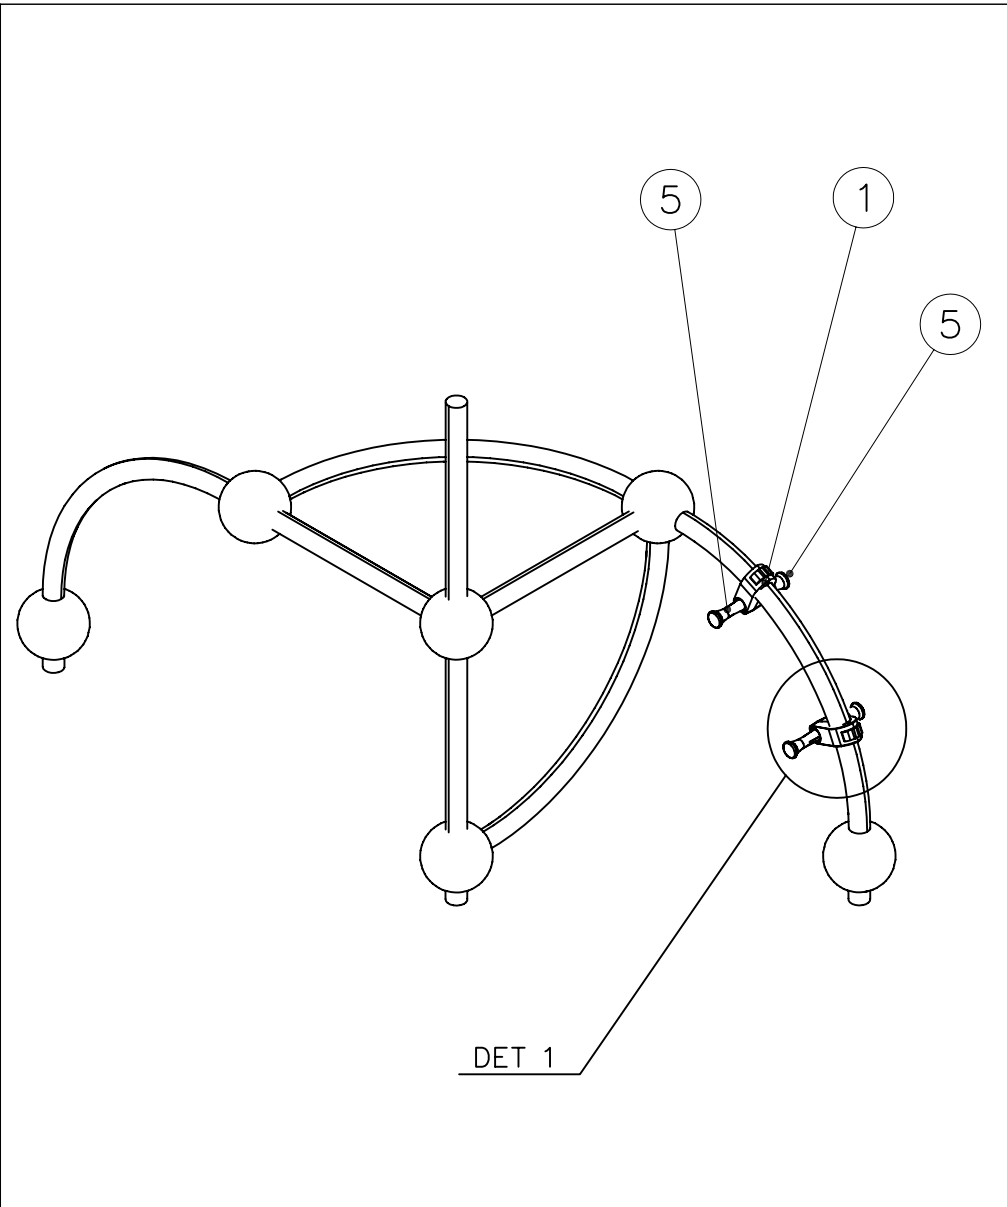

EN Impact Area 28.2 m²

Grid size = 500mm

WINAM GROUP CLOXX

SECURING

DATE: 3.10.2012

Security plugs are included only for selected products.

Hox!
Pultit on kiristettävä lopulliseen kireyteen, ennen turvapinnien asennusta.

Note!
Tighten bolts properly, before installing security plugs.

① 702290	PCS	② 902195	PCS
	1		16
		150*50*50	
③ 902232	PCS	④ 902233	PCS
	8		8
M10x55		M10x30	
⑤ 902273	PCS	⑥ 980161	PCS
	16		16
		M10	
	PCS		PCS
	PCS		PCS
	PCS		PCS

La plaque d'informations produit est livrée sous l'une de ces 3 formes :

1) Plaque métallique et vis

- Fixez la plaque à l'aide des vis.

2) Etiquette autocollante

- Avant de coller l'étiquette, nettoyez le composant métallique peint ou la plaque de contreplaqué, de toute saleté. La surface doit être sèche (voir image 3).
- Attention, ne pas coller l'étiquette sur une surface lamellé-collée irrégulière ou sur du bois peint.