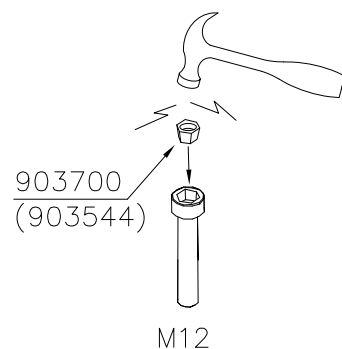

EN Impact Area 28.2 m²

Grid size = 500mm

WINAM GROUP CLOXX

SECURING

DATE: 3.10.2012

Security plugs are included only for selected products.

Hox!
Pultit on kiristettävä lopulliseen kireyteen, ennen turvapinnien asennusta.

Note!
Tighten bolts properly, before installing security plugs.

① 702290	PCS	② 902195	PCS
	1		16
		150*50*50	
③ 902232	PCS	④ 902233	PCS
	8		8
M10x55		M10x30	
⑤ 902273	PCS	⑥ 980161	PCS
	16		16
		M10	
	PCS		PCS
	PCS		PCS
	PCS		PCS

① 902377	PCS 2	② 902379	PCS 1
			
③ 902388	PCS 4	④ 902393	PCS 1
			
	Ø35xM8		
⑤ 909637	PCS 4	⑥ 909638	PCS 8
			
	M10		Ø20/10,5
⑦ 909639	PCS 4	⑧ 900965	PCS 4
			
	M10x25		M10
⑨ 909628	PCS 4	⑩ 902252	PCS 4
			
	Ø20/10.5		M10x35
	PCS		PCS

La plaque d'informations produit est livrée sous l'une de ces 3 formes :

1) Plaque métallique et vis

- Fixez la plaque à l'aide des vis.

2) Etiquette autocollante

- Avant de coller l'étiquette, nettoyez le composant métallique peint ou la plaque de contreplaqué, de toute saleté. La surface doit être sèche (voir image 3).
- Attention, ne pas coller l'étiquette sur une surface lamellé-collée irrégulière ou sur du bois peint.