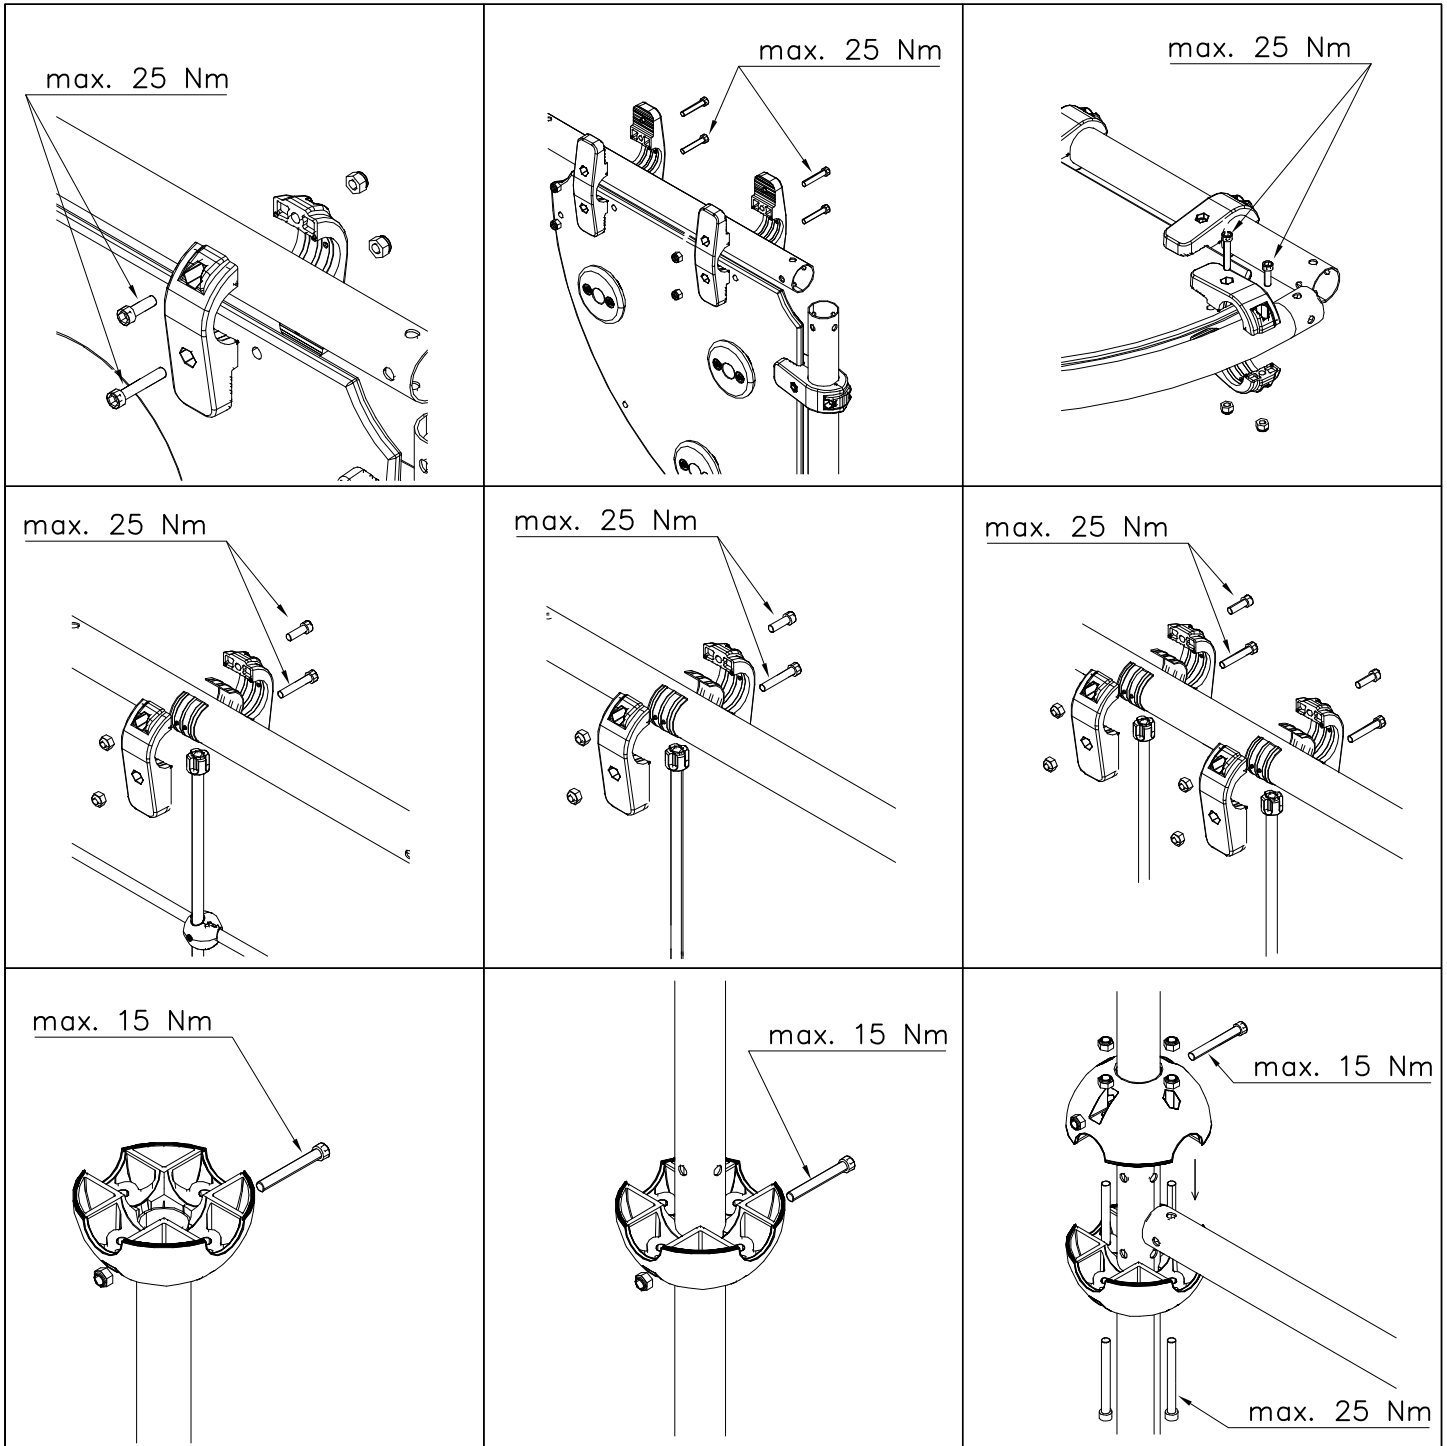

EN Impact Area 28.2 m²

Grid size = 500mm

WINAM GROUP CLOXX

SECURING

DATE: 3.10.2012

Security plugs are included only for selected products.

Hox!
Pultit on kiristettävä lopulliseen kireyteen, ennen turvapinnien asennusta.