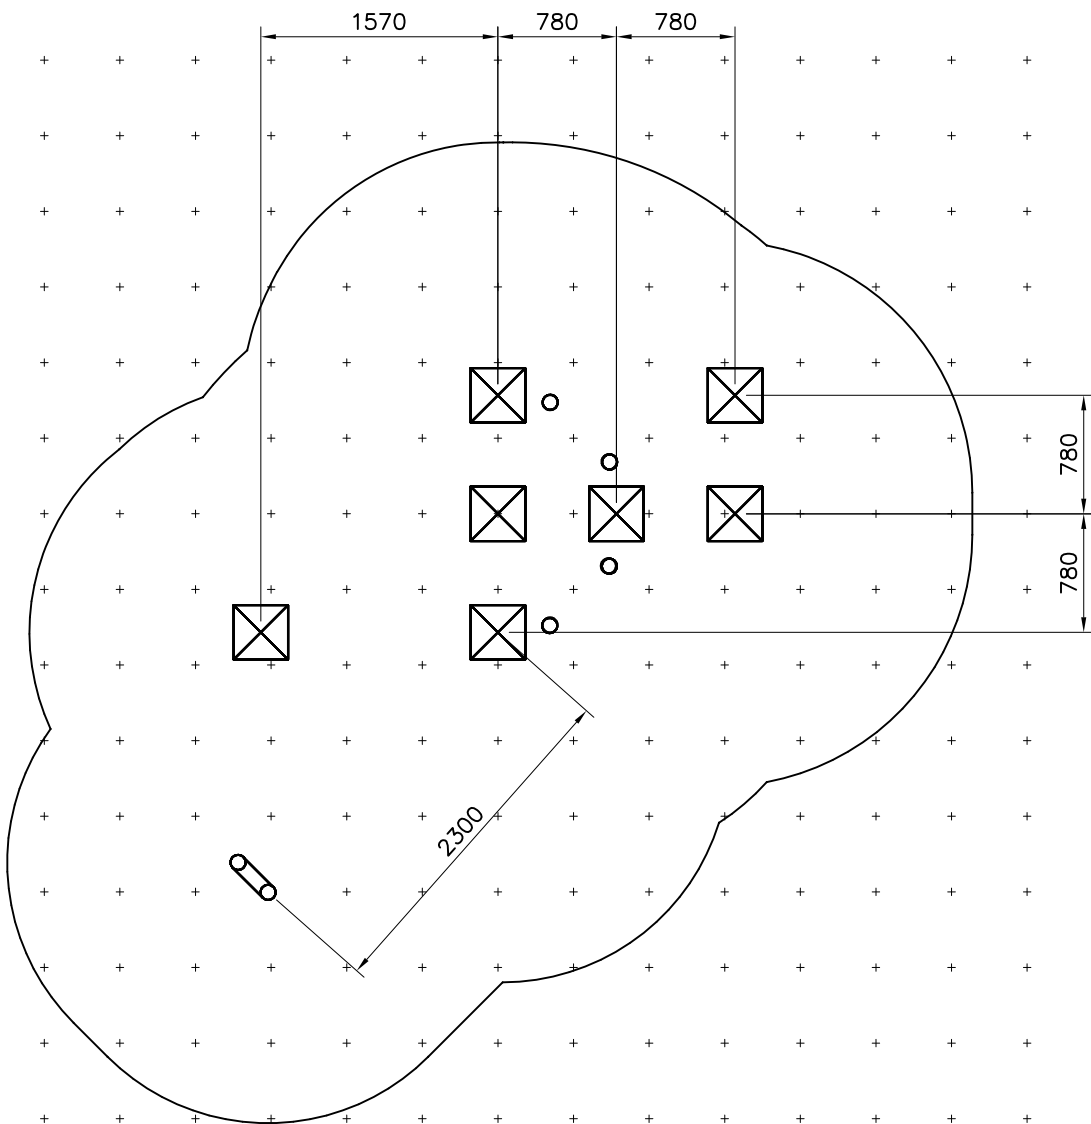

EN Impact Area 28.2 m²

Grid size = 500mm

WINAM GROUP CLOXX

SECURING

DATE: 3.10.2012

Security plugs are included only for selected products.

Hox!
Pultit on kiristettävä lopulliseen kireyteen, ennen turvapinnien asennusta.

La plaque d'informations produit est livrée sous l'une de ces 3 formes :

1) Plaque métallique et vis

- Fixez la plaque à l'aide des vis.

2) Etiquette autocollante

- Avant de coller l'étiquette, nettoyez le composant métallique peint ou la plaque de contreplaqué, de toute saleté. La surface doit être sèche (voir image 3).
- Attention, ne pas coller l'étiquette sur une surface lamellé-collée irrégulière ou sur du bois peint.