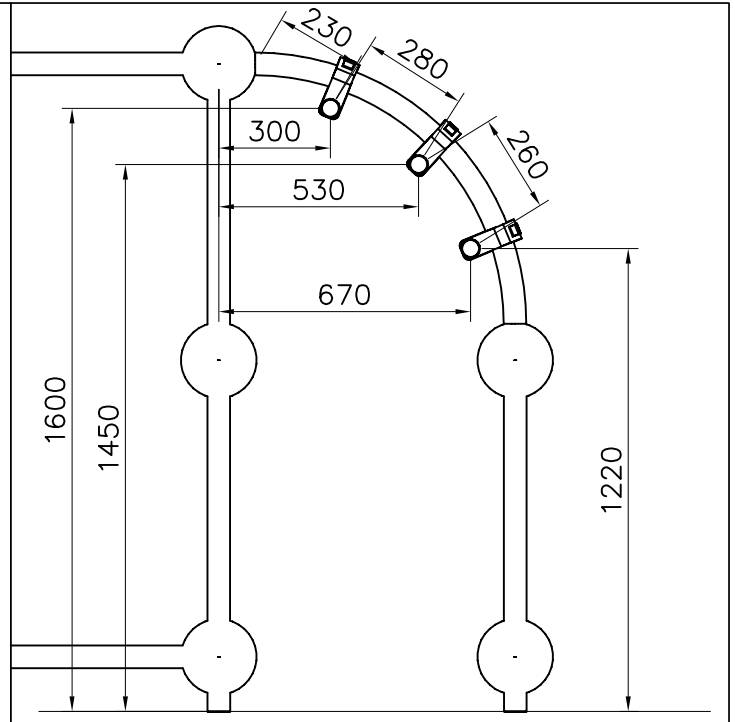

EN Impact Area 28.2 m²

Grid size = 500mm

WINAM GROUP CLOXX

SECURING

DATE: 3.10.2012

Security plugs are included only for selected products.

Hox!
Pultit on kiristettävä lopulliseen kireyteen, ennen turvapinnien asennusta.

Note!
Tighten bolts properly, before installing security plugs.

① 702290	PCS	② 902195	PCS
	1		16
		150*50*50	
③ 902232	PCS	④ 902233	PCS
	8		8
M10x55		M10x30	
⑤ 902273	PCS	⑥ 980161	PCS
	16		16
		M10	
	PCS		PCS
	PCS		PCS
	PCS		PCS

①	902196	PCS	②	902232	PCS
		2			1
	150x50x50			M10x55	
③	902233	PCS	④	902273	PCS
		1			2
	M10x30				
⑤	905023	PCS	⑥	905112	PCS
		2			2
	Ø50x126			Ø22	
⑦	909195	PCS	⑧	980150	PCS
		1			1
	M8x190			M8	
⑨	980161	PCS			PCS
		2			
	M10				

① 902377	PCS 2	② 902379	PCS 1
			
③ 902388	PCS 4	④ 902393	PCS 1
			
	Ø35xM8		
⑤ 909637	PCS 4	⑥ 909638	PCS 8
			
	M10		Ø20/10,5
⑦ 909639	PCS 4	⑧ 900965	PCS 4
			
	M10x25		M10
⑨ 909628	PCS 4	⑩ 902252	PCS 4
			
	Ø20/10.5		M10x35
	PCS		PCS