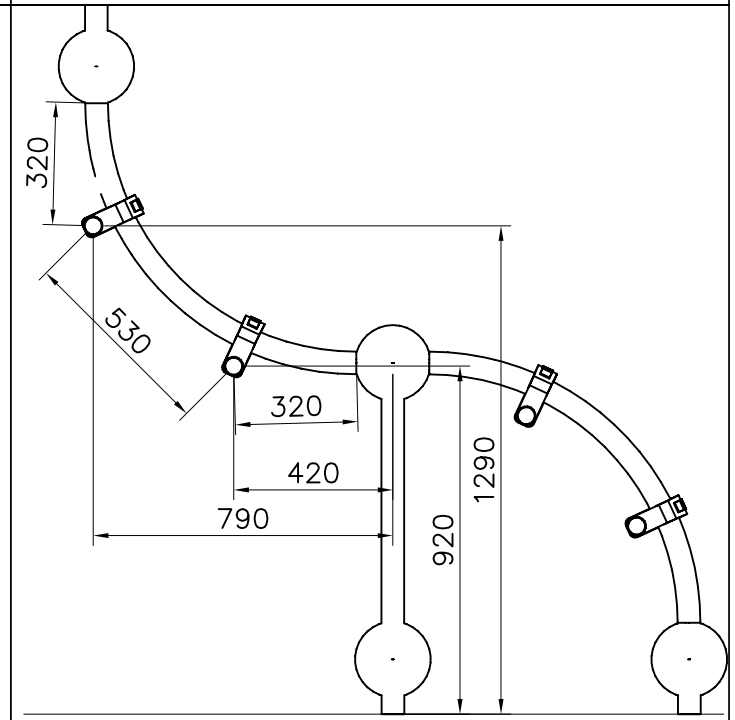

EN Impact Area 28.2 m²

Grid size = 500mm

WINAM GROUP CLOXX

SECURING

DATE: 3.10.2012

Security plugs are included only for selected products.

Hox!
Pultit on kiristettävä lopulliseen kireyteen, ennen turvapinnien asennusta.

Note!
Tighten bolts properly, before installing security plugs.

① 702290	PCS	② 902195	PCS
	1		16
		150*50*50	
③ 902232	PCS	④ 902233	PCS
	8		8
M10x55		M10x30	
⑤ 902273	PCS	⑥ 980161	PCS
	16		16
		M10	
	PCS		PCS
	PCS		PCS
	PCS		PCS

①	902196	PCS	②	902232	PCS
		2			1
	150x50x50			M10x55	
③	902233	PCS	④	902273	PCS
		1			2
	M10x30				
⑤	905023	PCS	⑥	905112	PCS
		2			2
	Ø50x126			Ø22	
⑦	909195	PCS	⑧	980150	PCS
		1			1
	M8x190			M8	
⑨	980161	PCS			PCS
		2			
	M10				

① 902377	PCS 2	② 902379	PCS 1
			
③ 902388	PCS 4	④ 902393	PCS 1
			
	Ø35xM8		
⑤ 909637	PCS 4	⑥ 909638	PCS 8
			
	M10		Ø20/10,5
⑦ 909639	PCS 4	⑧ 900965	PCS 4
			
	M10x25		M10
⑨ 909628	PCS 4	⑩ 902252	PCS 4
			
	Ø20/10.5		M10x35
	PCS		PCS