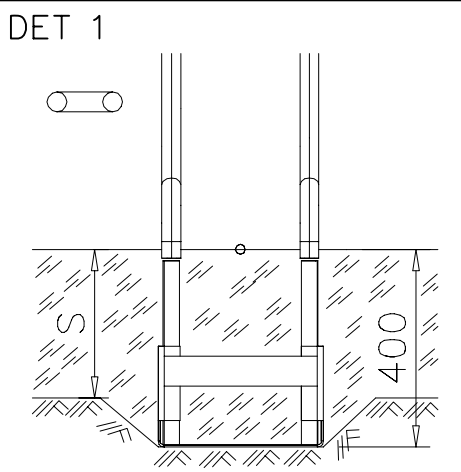

EN Impact Area 28.2 m²

Grid size = 500mm

WINAM GROUP CLOXX

SECURING

DATE: 3.10.2012

Security plugs are included only for selected products.

Hox!
Pultit on kiristettävä lopulliseen kireyteen, ennen turvapinnien asennusta.

Note!
Tighten bolts properly, before installing security plugs.

① 702290	PCS	② 902195	PCS
	1		16
		150*50*50	
③ 902232	PCS	④ 902233	PCS
	8		8
M10x55		M10x30	
⑤ 902273	PCS	⑥ 980161	PCS
	16		16
		M10	
	PCS		PCS
	PCS		PCS
	PCS		PCS

①	902196	PCS	②	902232	PCS
		2			1
	150x50x50			M10x55	
③	902233	PCS	④	902273	PCS
		1			2
	M10x30				
⑤	905023	PCS	⑥	905112	PCS
		2			2
	Ø50x126			Ø22	
⑦	909195	PCS	⑧	980150	PCS
		1			1
	M8x190			M8	
⑨	980161	PCS			PCS
		2			
	M10				

① 902377	PCS 2	② 902379	PCS 1
			
③ 902388	PCS 4	④ 902393	PCS 1
			
	Ø35xM8		
⑤ 909637	PCS 4	⑥ 909638	PCS 8
			
	M10		Ø20/10,5
⑦ 909639	PCS 4	⑧ 900965	PCS 4
			
	M10x25		M10
⑨ 909628	PCS 4	⑩ 902252	PCS 4
			
	Ø20/10.5		M10x35
	PCS		PCS