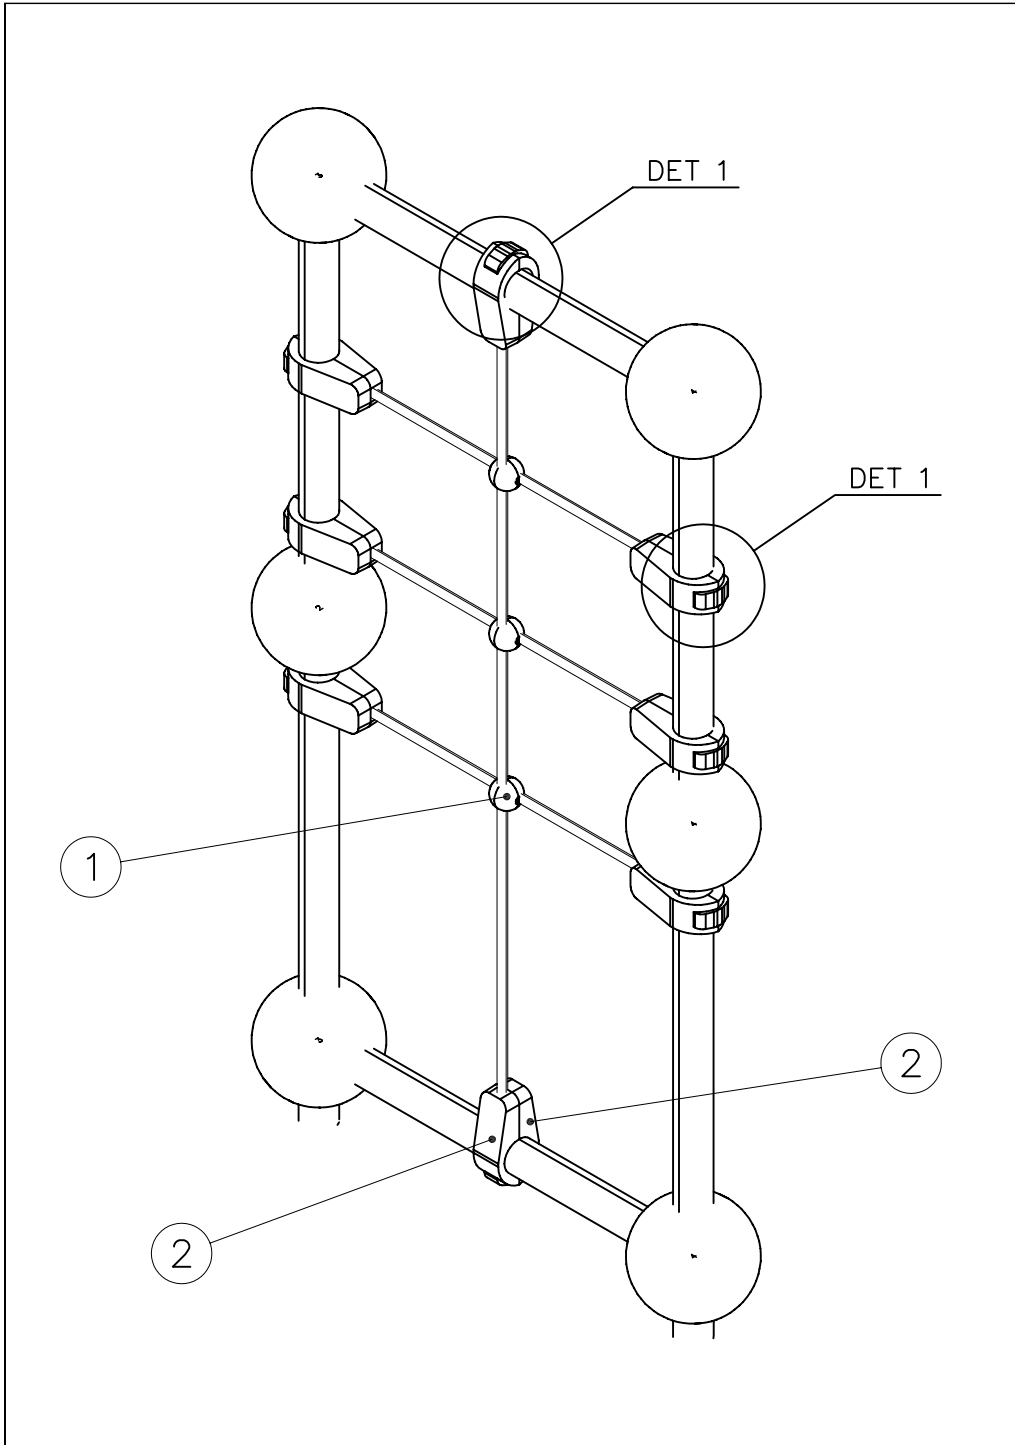

EN Impact Area 28.2 m²

Grid size = 500mm

WINAM GROUP CLOXX

SECURING

DATE: 3.10.2012

Security plugs are included only for selected products.

Hox!
Pultit on kiristettävä lopulliseen kireyteen, ennen turvapinnien asennusta.

Note!
Tighten bolts properly, before installing security plugs.

① 702290	PCS	② 902195	PCS
	1		16
		150*50*50	
③ 902232	PCS	④ 902233	PCS
	8		8
M10x55		M10x30	
⑤ 902273	PCS	⑥ 980161	PCS
	16		16
		M10	
	PCS		PCS
	PCS		PCS
	PCS		PCS

Product label is delivered by one of following ways:

1) Metal product label and screws

- Fasten the label with screws.

2) Label sticker

- Clean the painted metal or plywood surface from dirt and moisture. Fasten the sticker as shown in the figure 3.
- Note. Do not attach the sticker to rough surfaced laminate or painted wood.

La plaque d'informations produit est livrée sous l'une de ces 3 formes :

1) Plaque métallique et vis

- Fixez la plaque à l'aide des vis.

2) Etiquette autocollante

- Avant de coller l'étiquette, nettoyez le composant métallique peint ou la plaque de contreplaqué, de toute saleté. La surface doit être sèche (voir image 3).
- Attention, ne pas coller l'étiquette sur une surface lamellé-collée irrégulière ou sur du bois peint.