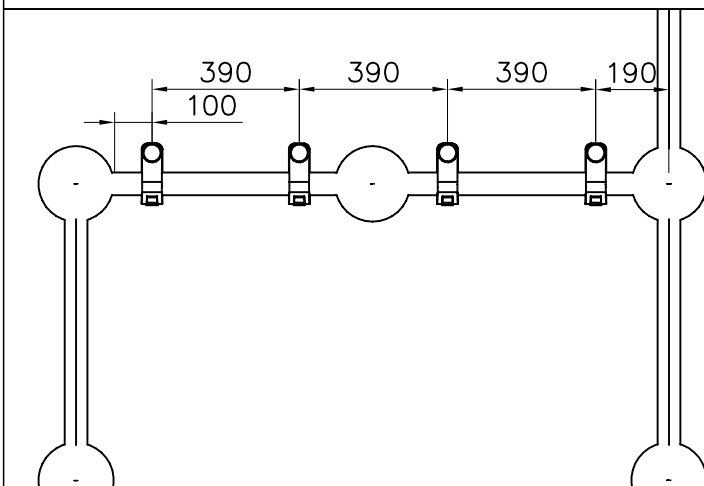

EN Impact Area 28.2 m²

Grid size = 500mm

WINAM GROUP CLOXX

SECURING

DATE: 3.10.2012

Security plugs are included only for selected products.

Hox!
Pultit on kiristettävä lopulliseen kireyteen, ennen turvapinnien asennusta.

Note!
Tighten bolts properly, before installing security plugs.

① 702290	PCS	② 902195	PCS
	1		16
		150*50*50	
③ 902232	PCS	④ 902233	PCS
	8		8
M10x55		M10x30	
⑤ 902273	PCS	⑥ 980161	PCS
	16		16
		M10	
	PCS		PCS
	PCS		PCS
	PCS		PCS

①	902196	PCS	②	902232	PCS
		2			1
	150x50x50			M10x55	
③	902233	PCS	④	902273	PCS
		1			2
	M10x30				
⑤	905023	PCS	⑥	905112	PCS
		2			2
	Ø50x126			Ø22	
⑦	909195	PCS	⑧	980150	PCS
		1			1
	M8x190			M8	
⑨	980161	PCS			PCS
		2			
	M10				

① 902377	PCS 2	② 902379	PCS 1
			
③ 902388	PCS 4	④ 902393	PCS 1
			
	Ø35xM8		
⑤ 909637	PCS 4	⑥ 909638	PCS 8
			
	M10		Ø20/10,5
⑦ 909639	PCS 4	⑧ 900965	PCS 4
			
	M10x25		M10
⑨ 909628	PCS 4	⑩ 902252	PCS 4
			
	Ø20/10.5		M10x35
	PCS		PCS