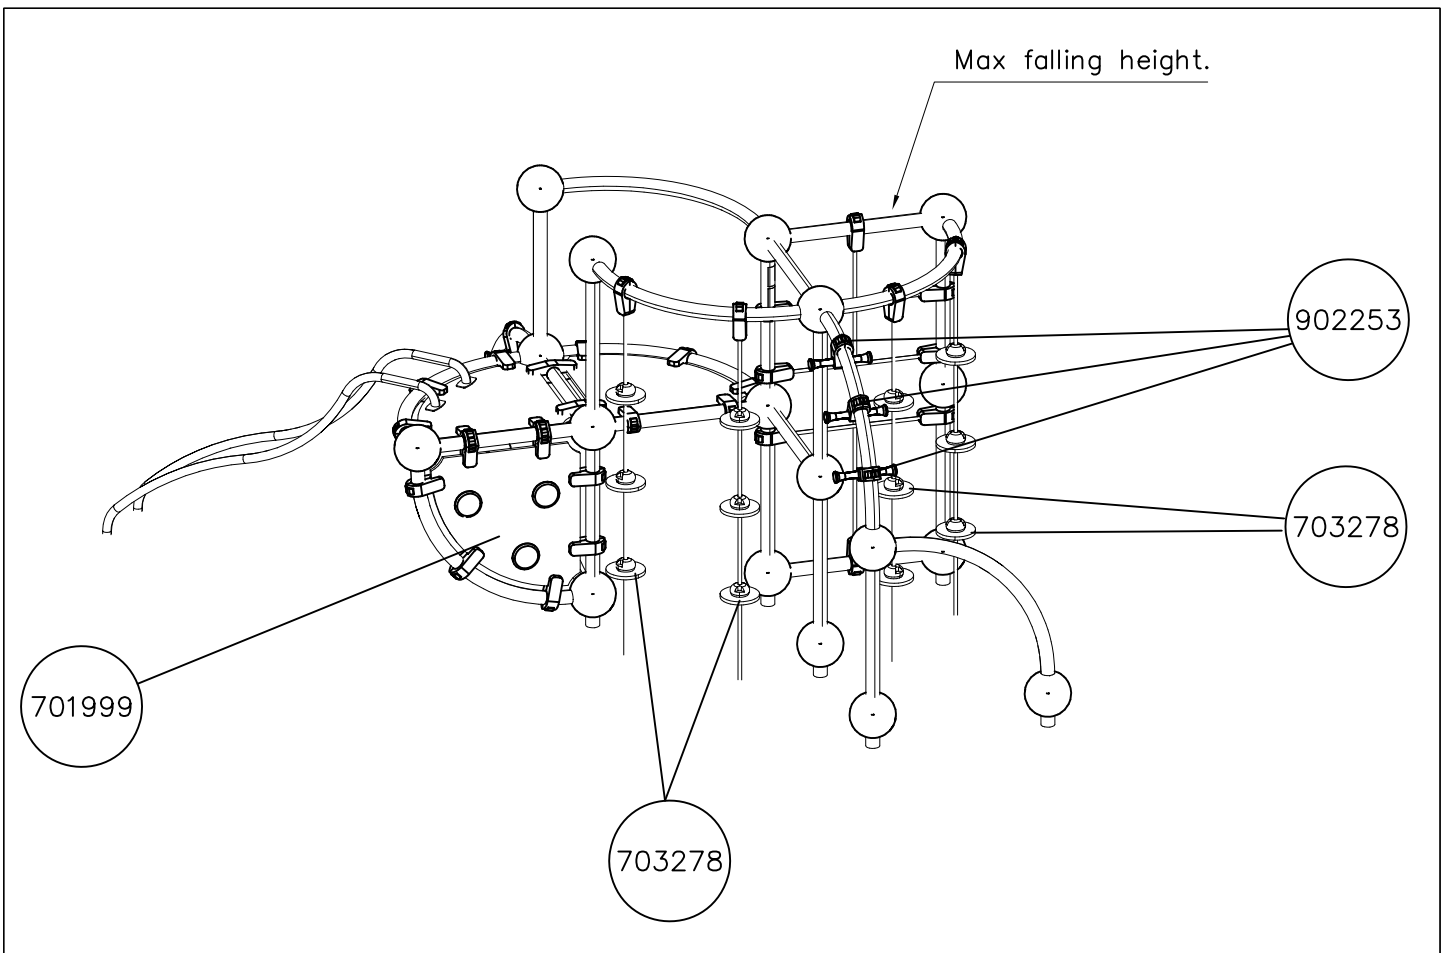

EN Impact Area 28.2 m²

Grid size = 500mm

WINAM GROUP CLOXX

SECURING

DATE: 3.10.2012

Security plugs are included only for selected products.

Hox!
Pultit on kiristettävä lopulliseen kireyteen, ennen turvapinnien asennusta.

① 902377	PCS 2	② 902379	PCS 1
			
③ 902388	PCS 4	④ 902393	PCS 1
			
	Ø35xM8		
⑤ 909637	PCS 4	⑥ 909638	PCS 8
			
	M10		Ø20/10,5
⑦ 909639	PCS 4	⑧ 900965	PCS 4
			
	M10x25		M10
⑨ 909628	PCS 4	⑩ 902252	PCS 4
			
	Ø20/10.5		M10x35
	PCS		PCS

Product label is delivered by one of following ways:

1) Metal product label and screws

- Fasten the label with screws.

2) Label sticker

- Clean the painted metal or plywood surface from dirt and moisture. Fasten the sticker as shown in the figure 3.
- Note. Do not attach the sticker to rough surfaced laminate or painted wood.

La plaque d'informations produit est livrée sous l'une de ces 3 formes :

1) Plaque métallique et vis

- Fixez la plaque à l'aide des vis.

2) Etiquette autocollante

- Avant de coller l'étiquette, nettoyez le composant métallique peint ou la plaque de contreplaqué, de toute saleté. La surface doit être sèche (voir image 3).
- Attention, ne pas coller l'étiquette sur une surface lamellé-collée irrégulière ou sur du bois peint.