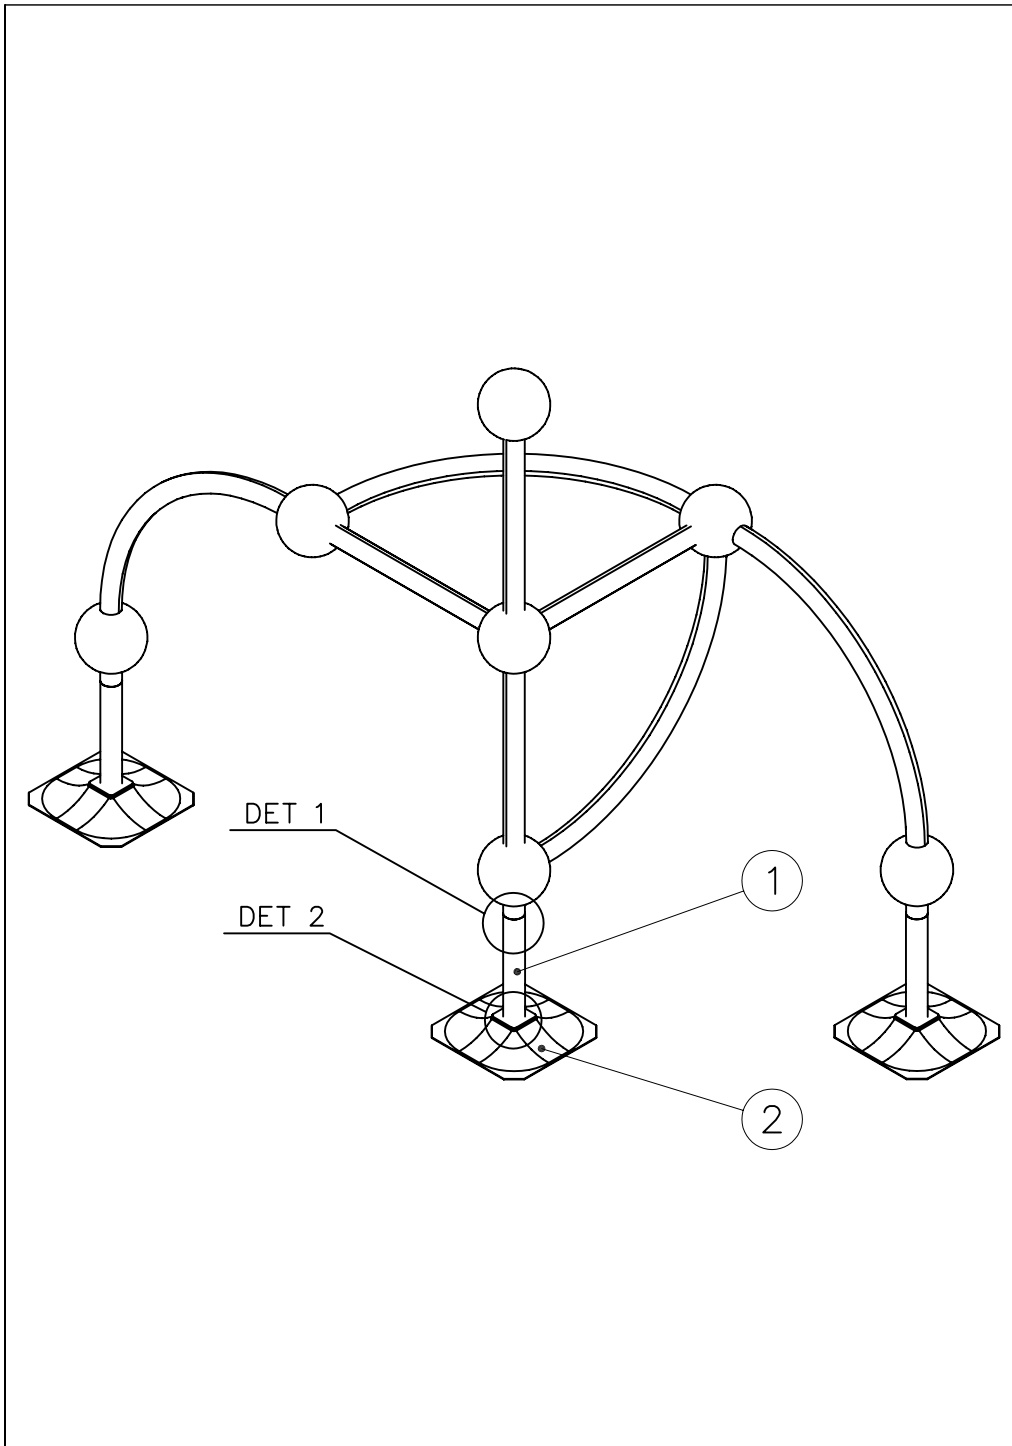

Product label is delivered by one of following ways:

1) Metal product label and screws

- Fasten the label with screws.

2) Label sticker

- Clean the painted metal or plywood surface from dirt and moisture. Fasten the sticker as shown in the figure 3.
- Note. Do not attach the sticker to rough surfaced laminate or painted wood.

La plaque d'informations produit est livrée sous l'une de ces 3 formes :

1) Plaque métallique et vis

- Fixez la plaque à l'aide des vis.

2) Etiquette autocollante

- Avant de coller l'étiquette, nettoyez le composant métallique peint ou la plaque de contreplaqué, de toute saleté. La surface doit être sèche (voir image 3).
- Attention, ne pas coller l'étiquette sur une surface lamellé-collée irrégulière ou sur du bois peint.

DO NOT TIGHTEN THE JOINTS UNTIL THE STRUCTURE IS COMPLETE.

① 901803	PCS	② 901994	PCS
	2		2
M12x90		Ø190	
③ 902096	PCS	④ 902234	PCS
	4		6
M12x120		M12	
	PCS		PCS
	PCS		PCS
	PCS		PCS
	PCS		PCS
	PCS		PCS
	PCS		PCS

WINAM GROUP WALL AND FLOOR

CLOXX

DATE: 3.8.2010

NOTE:
Use a wire marked pairs
of the same junction.

Huom!
Käytä langalla merkittyä
paria samassa liitoksessa.

① 902094	PCS	② 909519	PCS
	1		1
Ø60x450		50x380x380	
③ 909637	PCS	④ 909638	PCS
	4		4
M10		Ø20/10,5	
⑤ 909639	PCS		PCS
	4		
M10x25			
	PCS		PCS
	PCS		PCS
	PCS		PCS