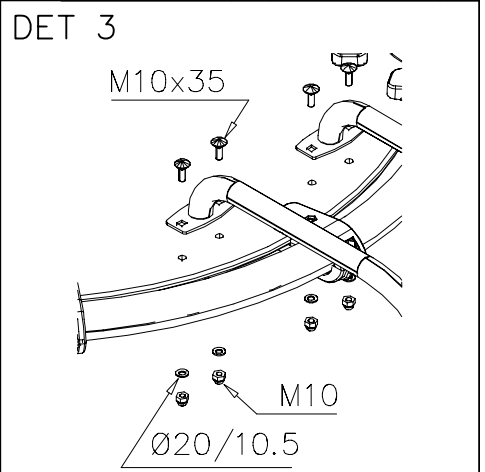

① 902377	PCS 2	② 902379	PCS 1
③ 902388	PCS 4	④ 902393	PCS 1
	Ø35xM8		
⑤ 909637	PCS 4	⑥ 909638	PCS 8
	M10		Ø20/10,5
⑦ 909639	PCS 4	⑧ 900965	PCS 4
	M10x25		M10
⑨ 909628	PCS 4	⑩ 902252	PCS 4
	Ø20/10.5		M10x35
	PCS		PCS