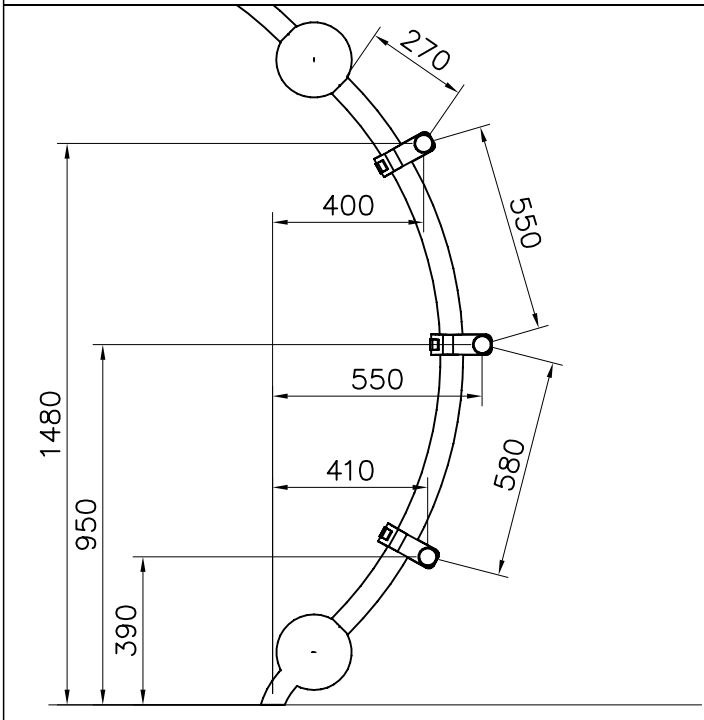

EN Impact Area 28.2 m²

Grid size = 500mm

WINAM GROUP CLOXX

SECURING

DATE: 3.10.2012

Security plugs are included only for selected products.

Hox!
Pultit on kiristettävä lopulliseen kireyteen, ennen turvapinnien asennusta.

Note!
Tighten bolts properly, before installing security plugs.

① 702290	PCS	② 902195	PCS
	1		16
		150*50*50	
③ 902232	PCS	④ 902233	PCS
	8		8
M10x55		M10x30	
⑤ 902273	PCS	⑥ 980161	PCS
	16		16
		M10	
	PCS		PCS
	PCS		PCS
	PCS		PCS

①	902196	PCS	②	902232	PCS
		2			1
	150x50x50			M10x55	
③	902233	PCS	④	902273	PCS
		1			2
	M10x30				
⑤	905023	PCS	⑥	905112	PCS
		2			2
	Ø50x126			Ø22	
⑦	909195	PCS	⑧	980150	PCS
		1			1
	M8x190			M8	
⑨	980161	PCS			PCS
		2			
	M10				

① 902377	PCS 2	② 902379	PCS 1
			
③ 902388	PCS 4	④ 902393	PCS 1
			
	Ø35xM8		
⑤ 909637	PCS 4	⑥ 909638	PCS 8
			
	M10		Ø20/10,5
⑦ 909639	PCS 4	⑧ 900965	PCS 4
			
	M10x25		M10
⑨ 909628	PCS 4	⑩ 902252	PCS 4
			
	Ø20/10.5		M10x35
	PCS		PCS