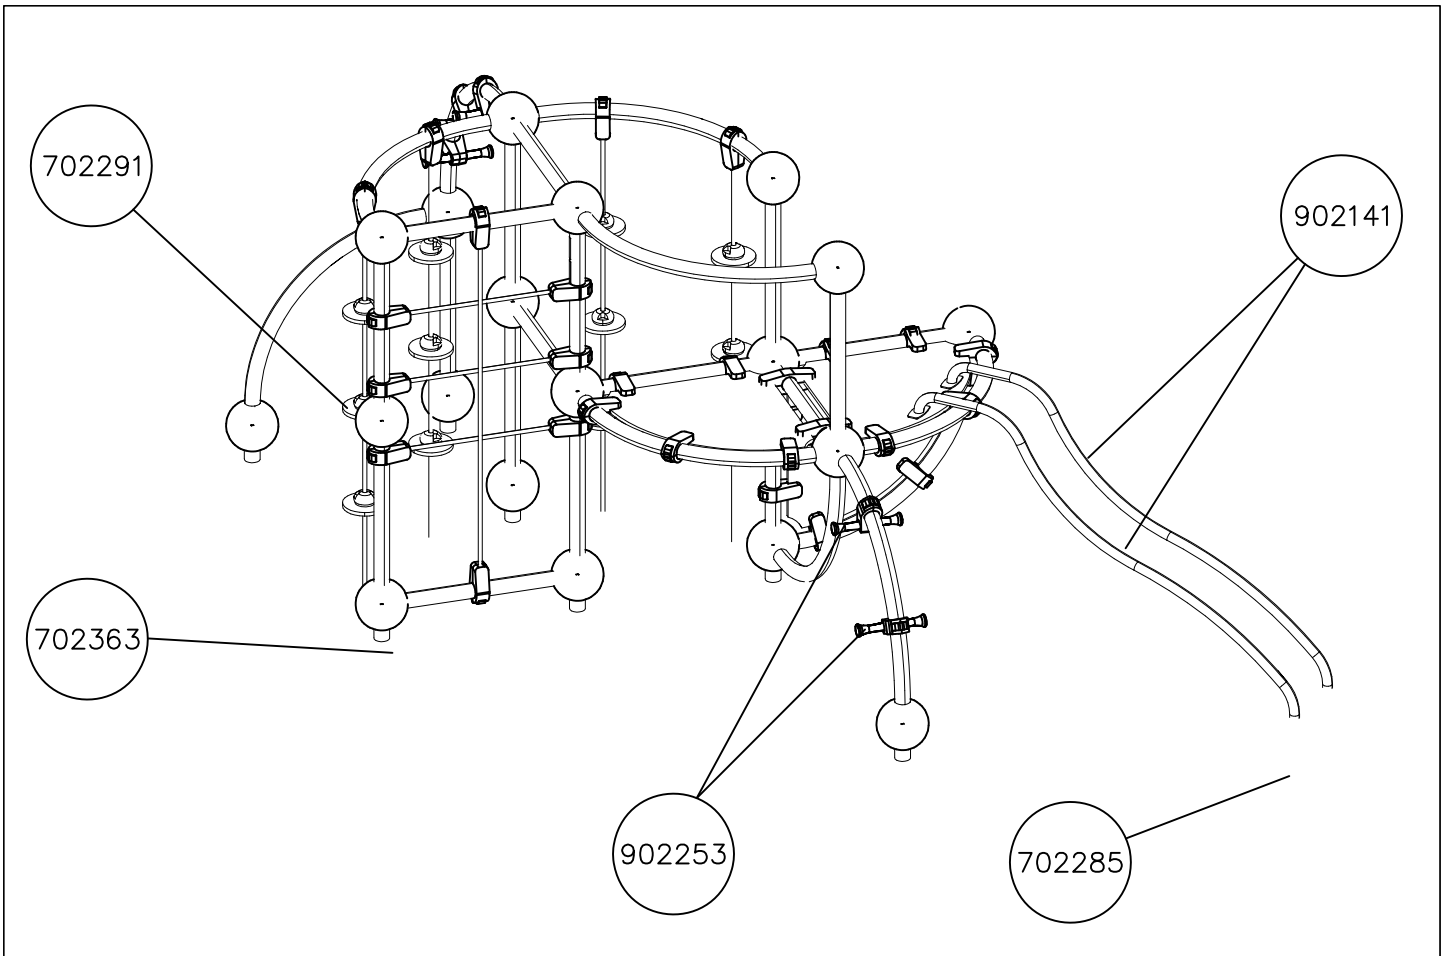

EN Impact Area 28.2 m²

Grid size = 500mm

WINAM GROUP CLOXX

SECURING

DATE: 3.10.2012

Security plugs are included only for selected products.

Hox!
Pultit on kiristettävä lopulliseen kireyteen, ennen turvapinnien asennusta.

① 902377	PCS 2	② 902379	PCS 1
			
③ 902388	PCS 4	④ 902393	PCS 1
			
	Ø35xM8		
⑤ 909637	PCS 4	⑥ 909638	PCS 8
			
	M10		Ø20/10,5
⑦ 909639	PCS 4	⑧ 900965	PCS 4
			
	M10x25		M10
⑨ 909628	PCS 4	⑩ 902252	PCS 4
			
	Ø20/10.5		M10x35
	PCS		PCS

Product label is delivered by one of following ways:

1) Metal product label and screws

- Fasten the label with screws.

2) Label sticker

- Clean the painted metal or plywood surface from dirt and moisture. Fasten the sticker as shown in the figure 3.
- Note. Do not attach the sticker to rough surfaced laminate or painted wood.

La plaque d'informations produit est livrée sous l'une de ces 3 formes :

1) Plaque métallique et vis

- Fixez la plaque à l'aide des vis.

2) Etiquette autocollante

- Avant de coller l'étiquette, nettoyez le composant métallique peint ou la plaque de contreplaqué, de toute saleté. La surface doit être sèche (voir image 3).
- Attention, ne pas coller l'étiquette sur une surface lamellé-collée irrégulière ou sur du bois peint.