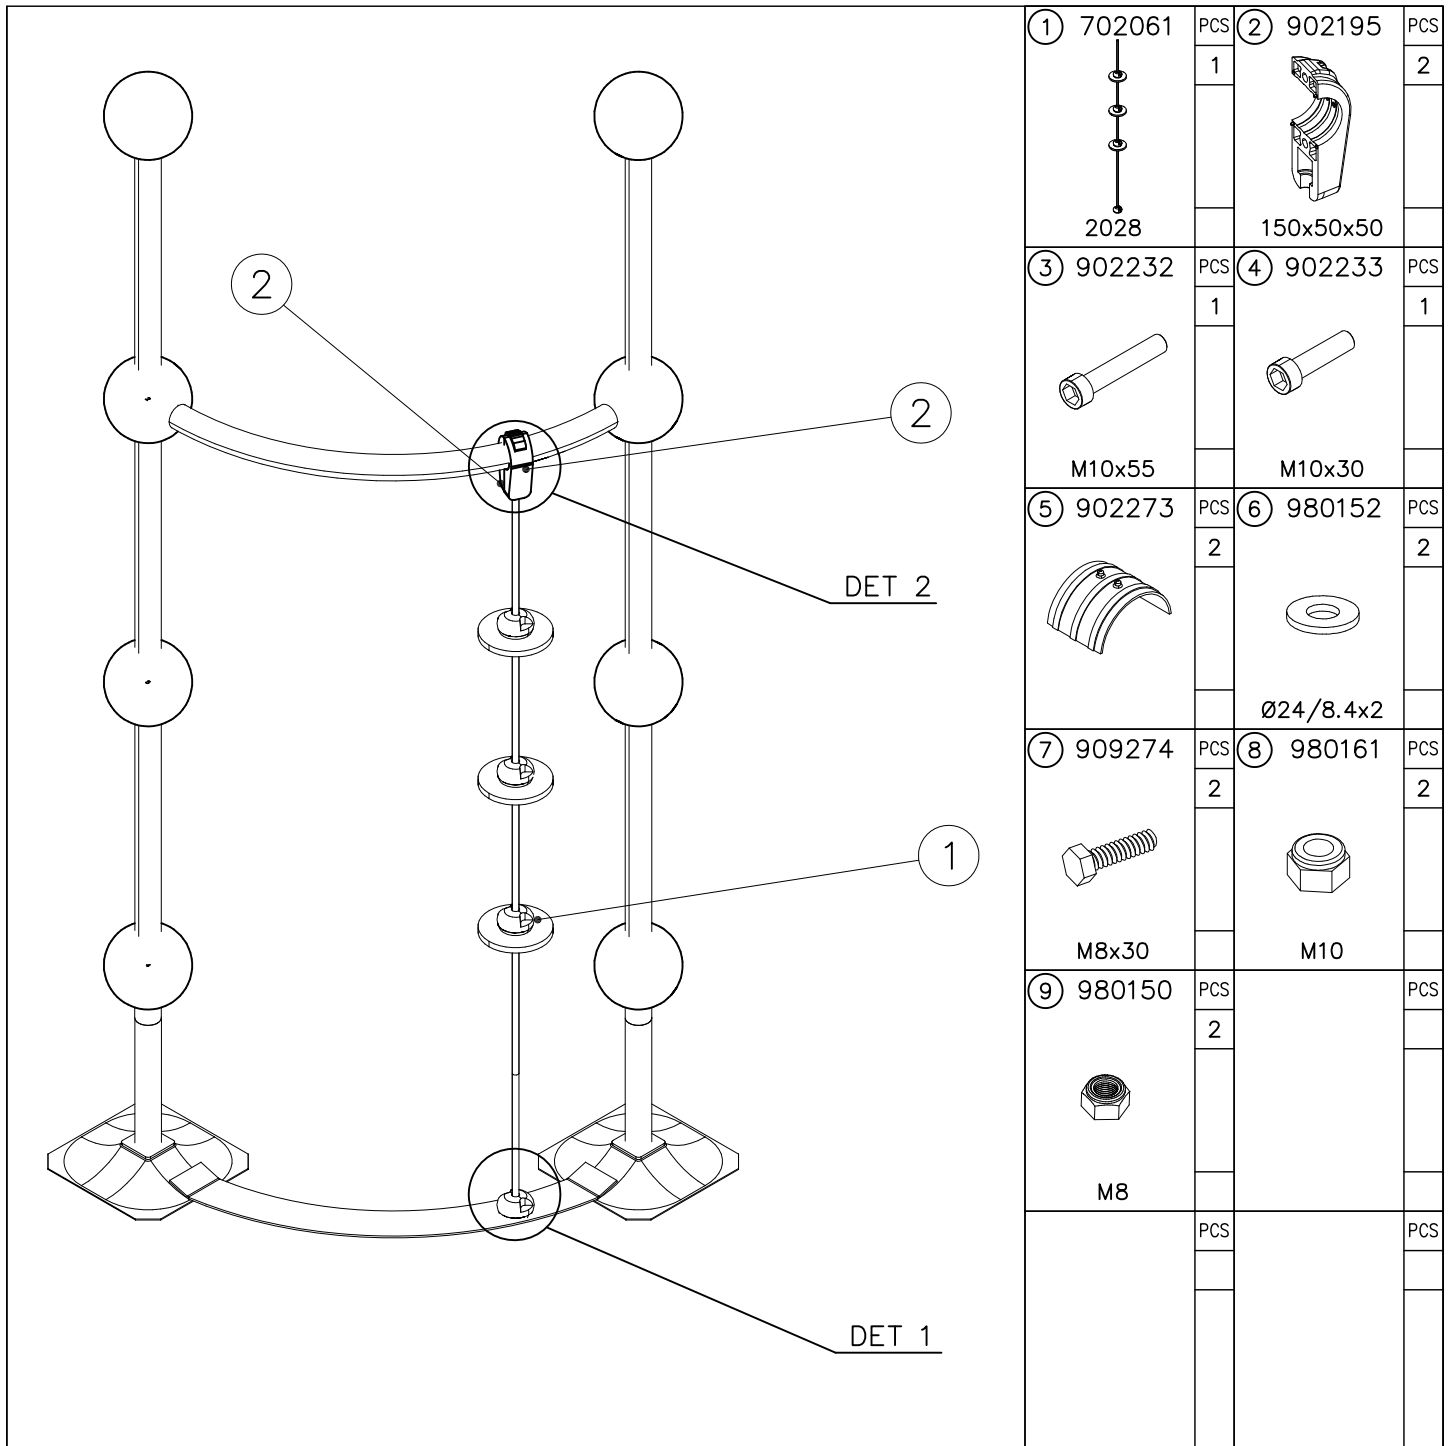

DET 2

DET 3

DET 1