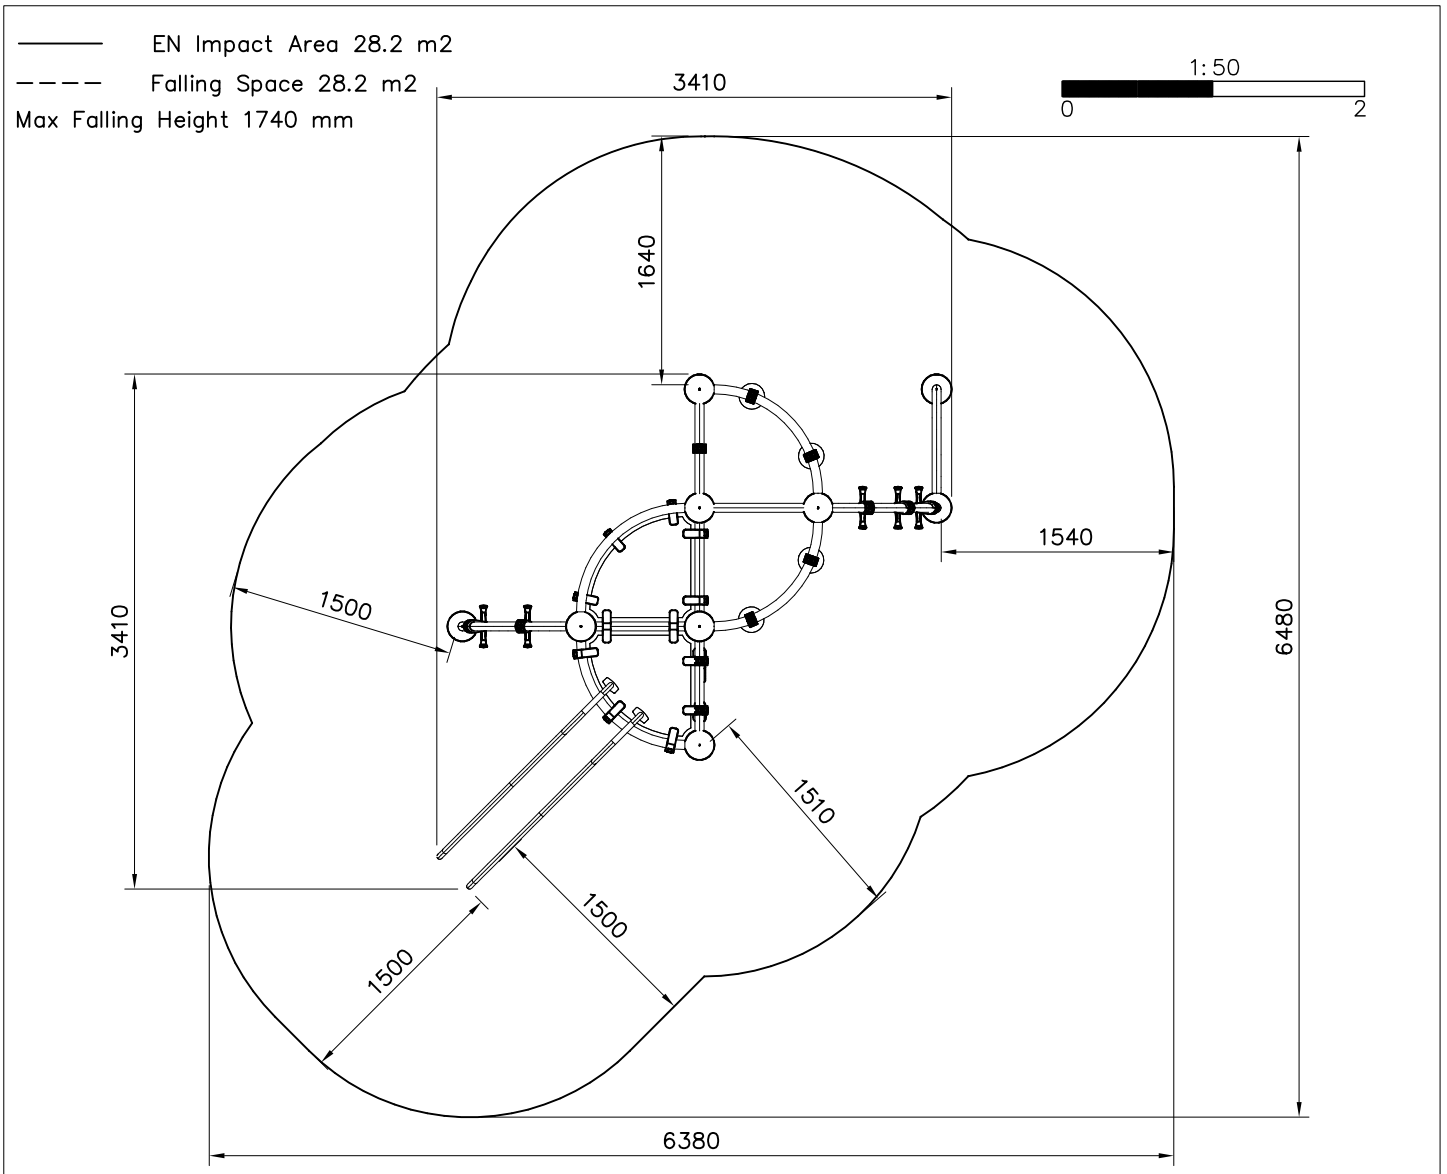

EN Impact Area 28.2 m²

Grid size = 500mm

WINAM GROUP CLOXX

SECURING

DATE: 3.10.2012

Security plugs are included only for selected products.

Hox!
Pultit on kiristettävä lopulliseen kireyteen, ennen turvapinnien asennusta.

La plaque d'informations produit est livrée sous l'une de ces 3 formes :

1) Plaque métallique et vis

- Fixez la plaque à l'aide des vis.

2) Etiquette autocollante

- Avant de coller l'étiquette, nettoyez le composant métallique peint ou la plaque de contreplaqué, de toute saleté. La surface doit être sèche (voir image 3).
- Attention, ne pas coller l'étiquette sur une surface lamellé-collée irrégulière ou sur du bois peint.