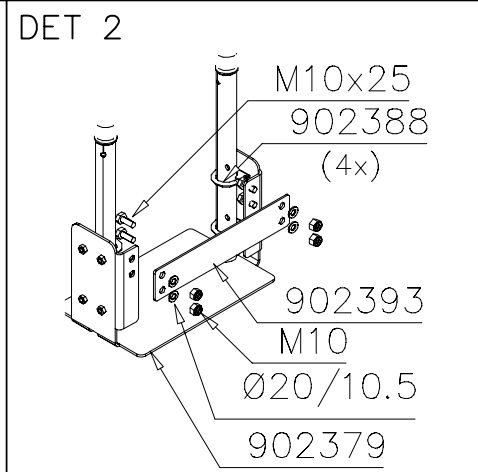

EN Impact Area 28.2 m²

Grid size = 500mm

WINAM GROUP CLOXX

SECURING

DATE: 3.10.2012

Security plugs are included only for selected products.

Hox!
Pultit on kiristettävä lopulliseen kireyteen, ennen turvapinnien asennusta.

Note!
Tighten bolts properly, before installing security plugs.

① 702290	PCS	② 902195	PCS
	1		16
		150*50*50	
③ 902232	PCS	④ 902233	PCS
	8		8
M10x55		M10x30	
⑤ 902273	PCS	⑥ 980161	PCS
	16		16
		M10	
	PCS		PCS
	PCS		PCS
	PCS		PCS

①	902196	PCS	②	902232	PCS
		2			1
	150x50x50			M10x55	
③	902233	PCS	④	902273	PCS
		1			2
	M10x30				
⑤	905023	PCS	⑥	905112	PCS
		2			2
	Ø50x126			Ø22	
⑦	909195	PCS	⑧	980150	PCS
		1			1
	M8x190			M8	
⑨	980161	PCS			PCS
		2			
	M10				

① 902377	PCS 2	② 902379	PCS 1
			
③ 902388	PCS 4	④ 902393	PCS 1
			
	Ø35xM8		
⑤ 909637	PCS 4	⑥ 909638	PCS 8
			
	M10		Ø20/10,5
⑦ 909639	PCS 4	⑧ 900965	PCS 4
			
	M10x25		M10
⑨ 909628	PCS 4	⑩ 902252	PCS 4
			
	Ø20/10.5		M10x35
	PCS		PCS