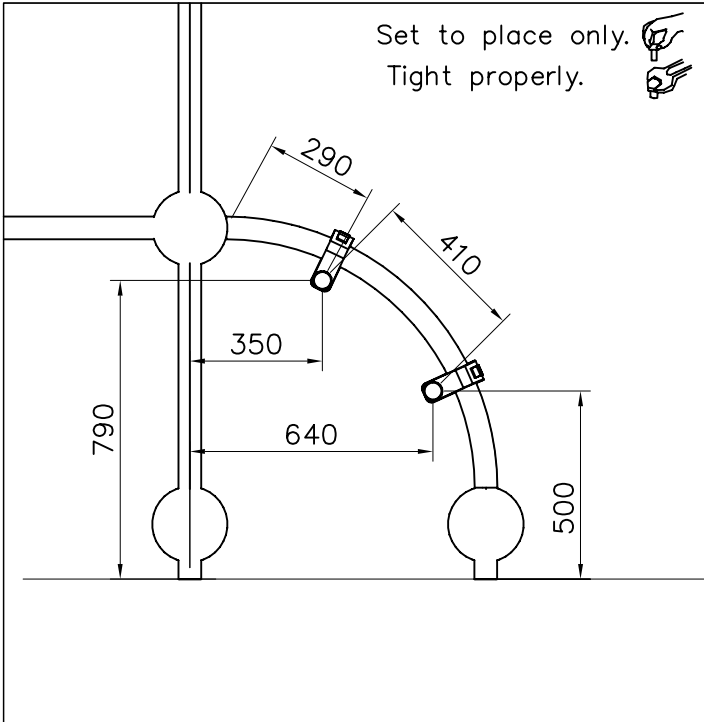

EN Impact Area 28.2 m²

Grid size = 500mm

WINAM GROUP CLOXX

SECURING

DATE: 3.10.2012

Security plugs are included only for selected products.

Hox!
Pultit on kiristettävä lopulliseen kireyteen, ennen turvapinnien asennusta.

Note!
Tighten bolts properly, before installing security plugs.

① 702290	PCS	② 902195	PCS
	1		16
		150*50*50	
③ 902232	PCS	④ 902233	PCS
	8		8
M10x55		M10x30	
⑤ 902273	PCS	⑥ 980161	PCS
	16		16
		M10	
	PCS		PCS
	PCS		PCS
	PCS		PCS

①	902196	PCS	②	902232	PCS
		2			1
	150x50x50			M10x55	
③	902233	PCS	④	902273	PCS
		1			2
	M10x30				
⑤	905023	PCS	⑥	905112	PCS
		2			2
	Ø50x126			Ø22	
⑦	909195	PCS	⑧	980150	PCS
		1			1
	M8x190			M8	
⑨	980161	PCS			PCS
		2			
	M10				

① 902377	PCS 2	② 902379	PCS 1
			
③ 902388	PCS 4	④ 902393	PCS 1
			
	Ø35xM8		
⑤ 909637	PCS 4	⑥ 909638	PCS 8
			
	M10		Ø20/10,5
⑦ 909639	PCS 4	⑧ 900965	PCS 4
			
	M10x25		M10
⑨ 909628	PCS 4	⑩ 902252	PCS 4
			
	Ø20/10.5		M10x35
	PCS		PCS