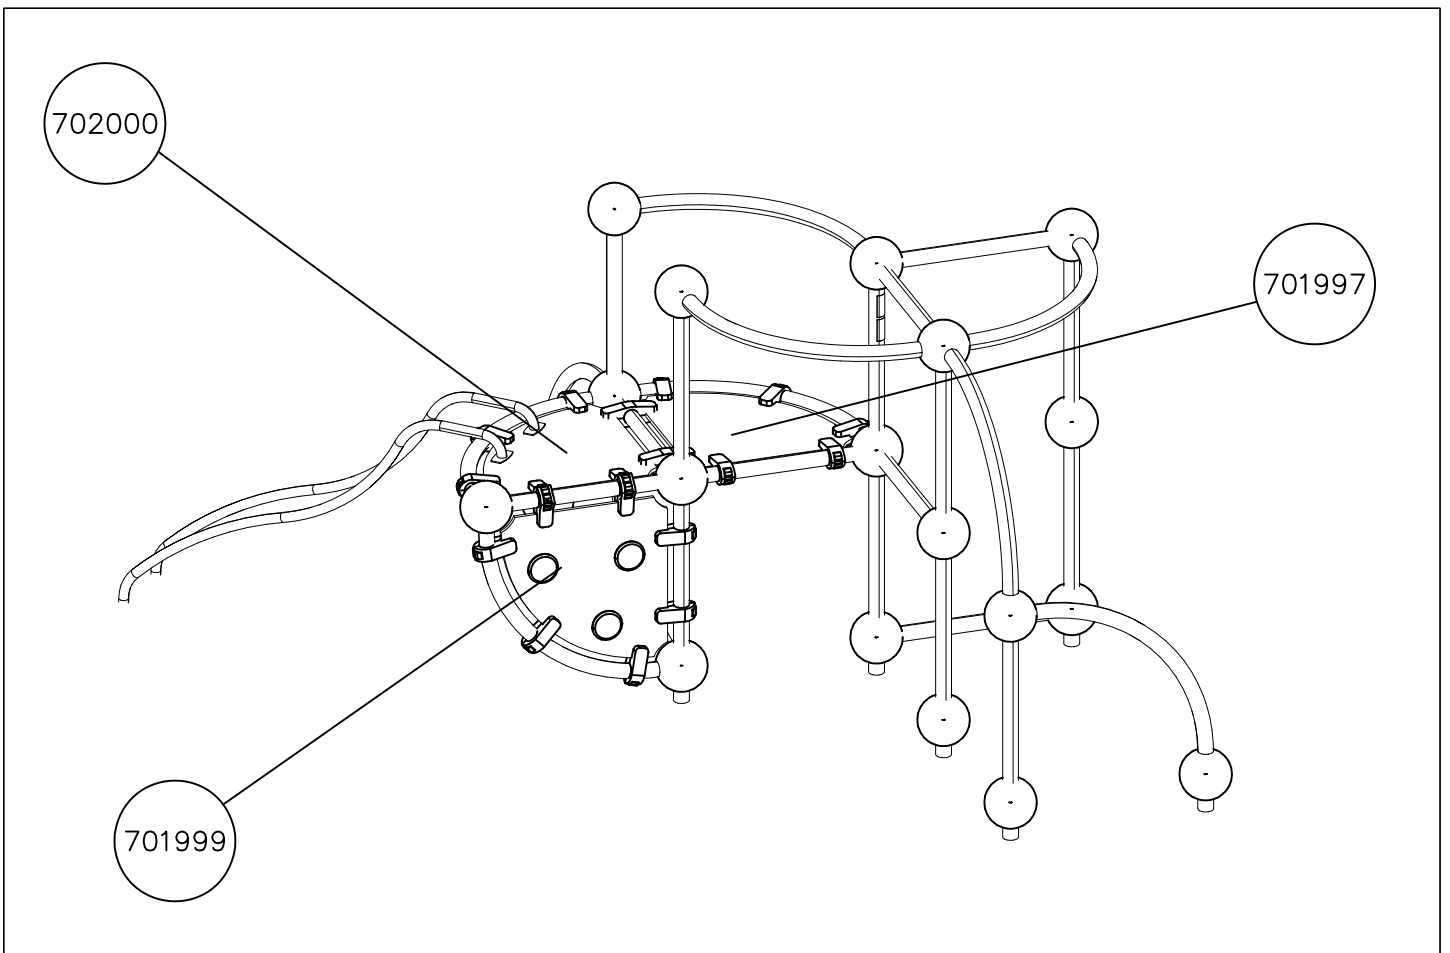

EN Impact Area 28.2 m²

Grid size = 500mm

WINAM GROUP CLOXX

SECURING

DATE: 3.10.2012

Security plugs are included only for selected products.

Hox!
Pultit on kiristettävä lopulliseen kireyteen, ennen turvapinnien asennusta.

① 902377	PCS 2	② 902379	PCS 1
			
③ 902388	PCS 4	④ 902393	PCS 1
			
	Ø35xM8		
⑤ 909637	PCS 4	⑥ 909638	PCS 8
			
	M10		Ø20/10,5
⑦ 909639	PCS 4	⑧ 900965	PCS 4
			
	M10x25		M10
⑨ 909628	PCS 4	⑩ 902252	PCS 4
			
	Ø20/10.5		M10x35
	PCS		PCS

Product label is delivered by one of following ways:

1) Metal product label and screws

- Fasten the label with screws.

2) Label sticker

- Clean the painted metal or plywood surface from dirt and moisture. Fasten the sticker as shown in the figure 3.
- Note. Do not attach the sticker to rough surfaced laminate or painted wood.

La plaque d'informations produit est livrée sous l'une de ces 3 formes :

1) Plaque métallique et vis

- Fixez la plaque à l'aide des vis.

2) Etiquette autocollante

- Avant de coller l'étiquette, nettoyez le composant métallique peint ou la plaque de contreplaqué, de toute saleté. La surface doit être sèche (voir image 3).
- Attention, ne pas coller l'étiquette sur une surface lamellé-collée irrégulière ou sur du bois peint.