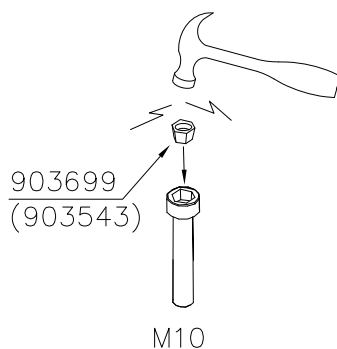

EN Impact Area 28.2 m²

Grid size = 500mm

WINAM GROUP CLOXX

SECURING

DATE: 3.10.2012

Security plugs are included only for selected products.

Hox!
Pultit on kiristettävä lopulliseen kireyteen, ennen turvapinnien asennusta.

Note!
Tighten bolts properly, before installing security plugs.

① 702290	PCS	② 902195	PCS
	1		16
		150*50*50	
③ 902232	PCS	④ 902233	PCS
	8		8
M10x55		M10x30	
⑤ 902273	PCS	⑥ 980161	PCS
	16		16
		M10	
	PCS		PCS
	PCS		PCS
	PCS		PCS

① 902377	PCS 2	② 902379	PCS 1
			
③ 902388	PCS 4	④ 902393	PCS 1
			
	Ø35xM8		
⑤ 909637	PCS 4	⑥ 909638	PCS 8
			
	M10		Ø20/10,5
⑦ 909639	PCS 4	⑧ 900965	PCS 4
			
	M10x25		M10
⑨ 909628	PCS 4	⑩ 902252	PCS 4
			
	Ø20/10.5		M10x35
	PCS		PCS

La plaque d'informations produit est livrée sous l'une de ces 3 formes :

1) Plaque métallique et vis

- Fixez la plaque à l'aide des vis.

2) Etiquette autocollante

- Avant de coller l'étiquette, nettoyez le composant métallique peint ou la plaque de contreplaqué, de toute saleté. La surface doit être sèche (voir image 3).
- Attention, ne pas coller l'étiquette sur une surface lamellé-collée irrégulière ou sur du bois peint.