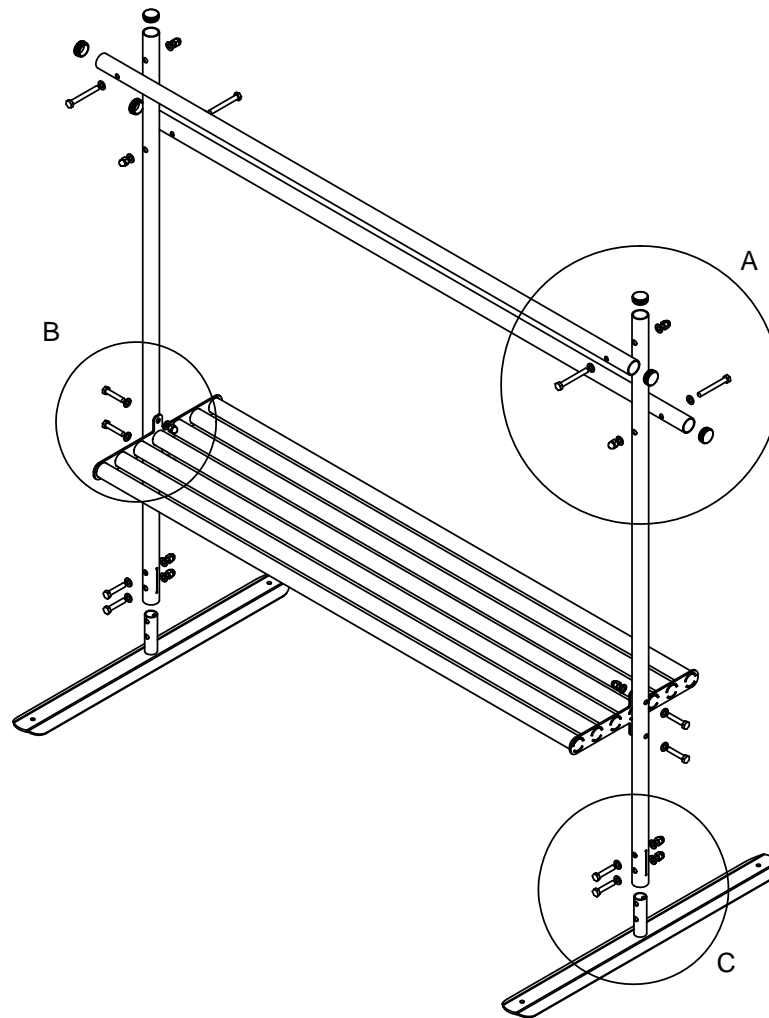

DETAIL A 1 : 10