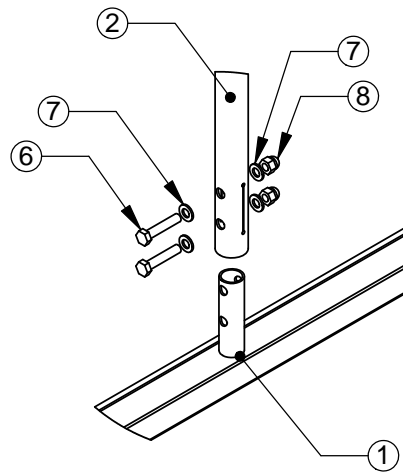

DETAIL C 1 : 10

date päiväys	name nimi	note huom.	Alteration Muutoskenttä

description kuvaus CARPET RACK		mass massa	phase tila	
		turn kääntö	item nr nimike nro 060321	
WINAM GROUP	WINAM GROUP LTD Ho Chi Minh City, Viet Nam (028) 22 494 333 info@playground.com.vn www.playground.com.vn	revision revisio nro	arkki size A4	tolerances yleistoleranssi
		page sivu 2/2	date päiväys	name nimi
scale suhde 1:50	des. suun.	check tark.