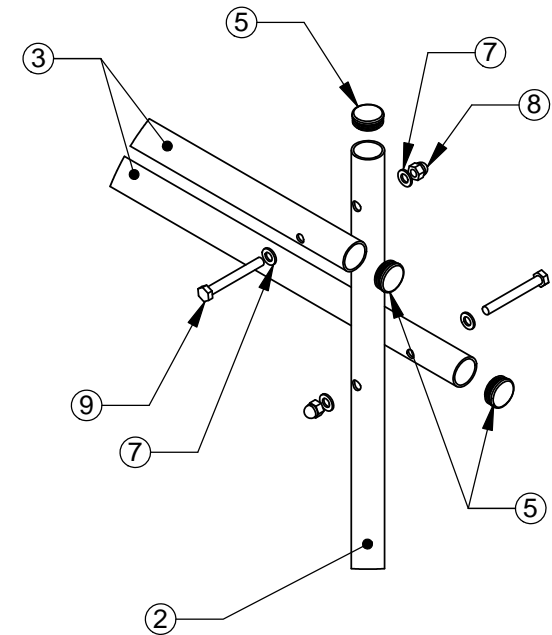

DETAIL A 1 : 10