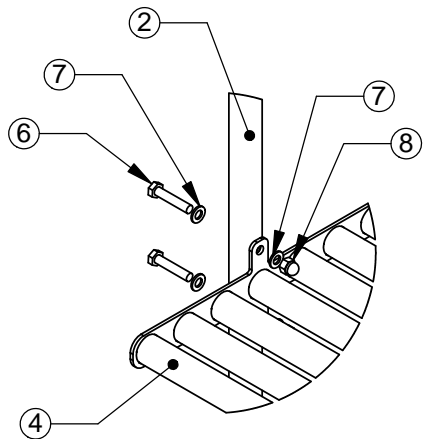

DETAIL B 1 : 10