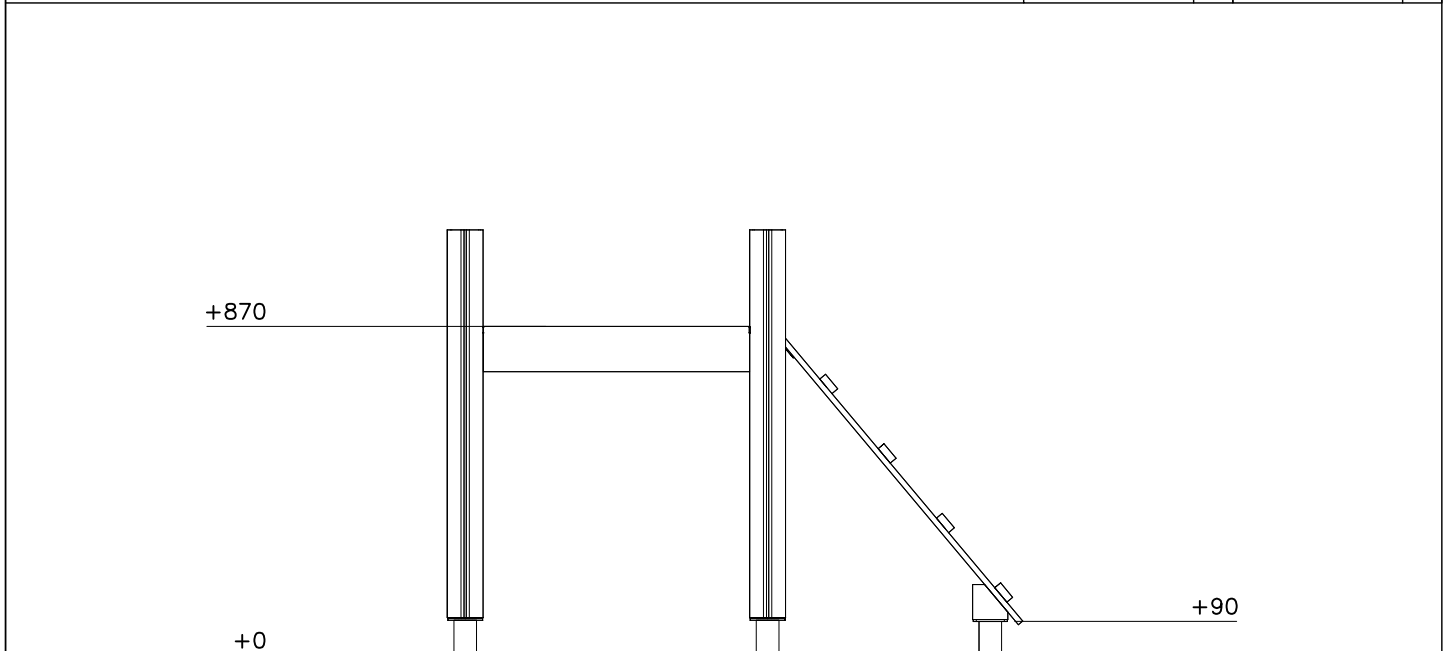

①	980128	PCS	②	900240	PCS
		8			4
	Ø7x40			Ø8X70	
③	909852	PCS	④	909256	PCS
		3			7
	M8x30			Ø16/8.4x1.6	
⑤	909633	PCS			PCS
		3			
	M8				
		PCS			PCS