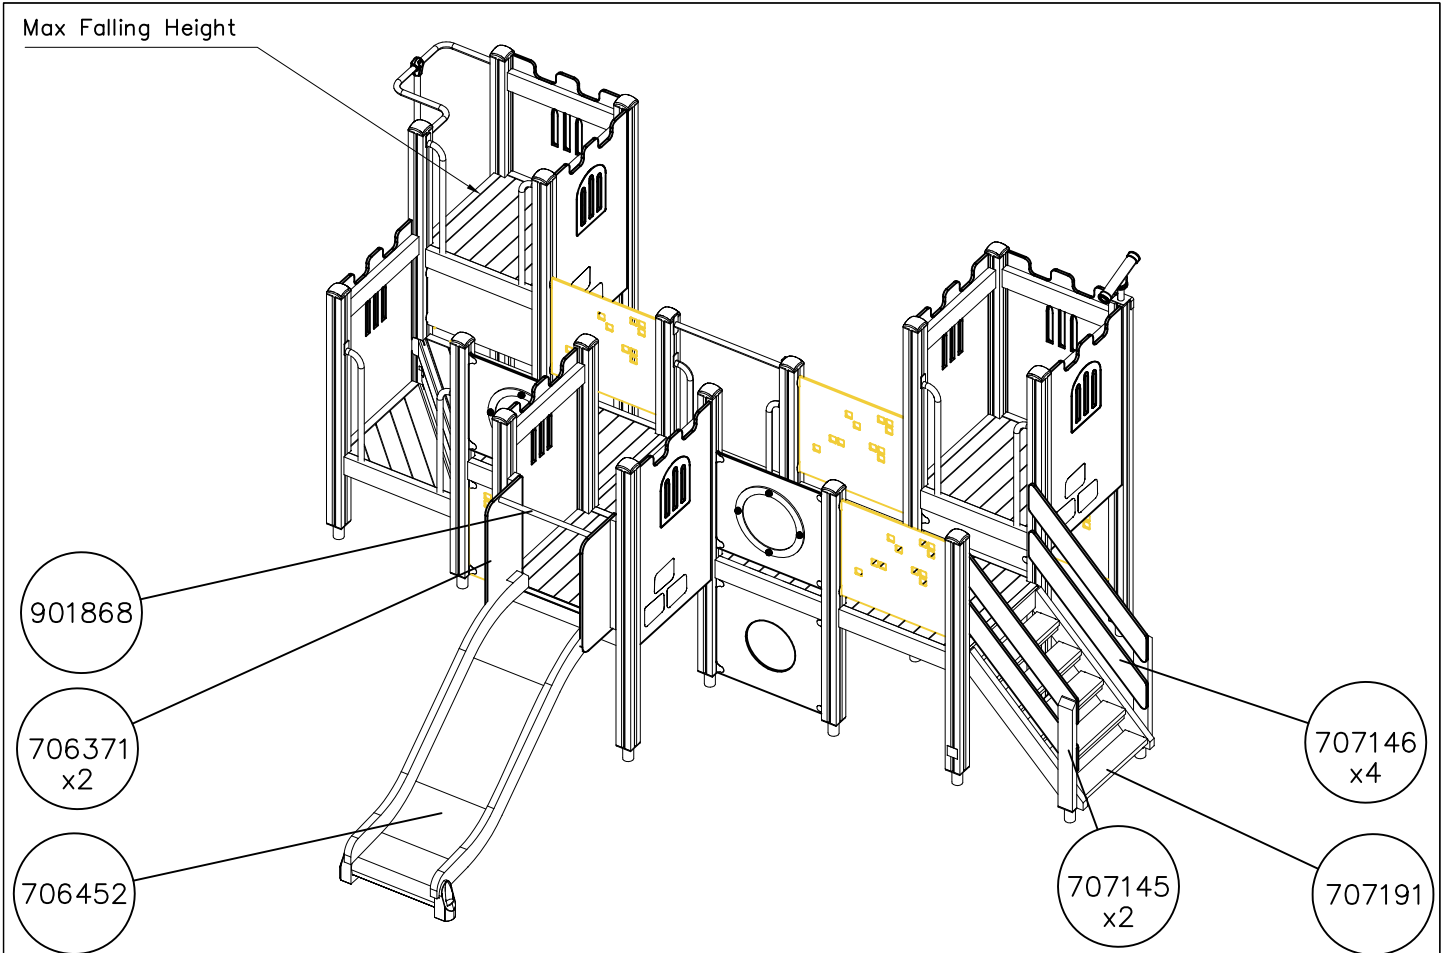

EN/AS Impact Area 34.4 m<sup>2</sup>  
Falling Space 39.1 m<sup>2</sup>

—— EN/AS Impact Area 34.4 m<sup>2</sup>

- - - - Falling Space 39.1 m<sup>2</sup>

Max Falling Height 1470 mm

<p>DET 1</p>  <p>M10</p> <p>905104</p>	<p>DET 2</p>  <p>905138</p> <p>Ø6x60 (980131)</p> <p>905196</p>
<p>DET 3</p>  <p>Ø8x90 (903093)</p>	<p>DET 4</p>  <p>Ø8x70 (900240)</p> <p>907688</p>
<p>DET 5</p>  <p>PRE-DRILL HOLE. Ø5 ↓ 40</p> <p>907694</p> <p>Ø8x70 (900240)</p>	<p>DET 6</p>  <p>Pre-drill hole. Ø6 ↓ 60</p> <p>100</p> <p>22.5</p>