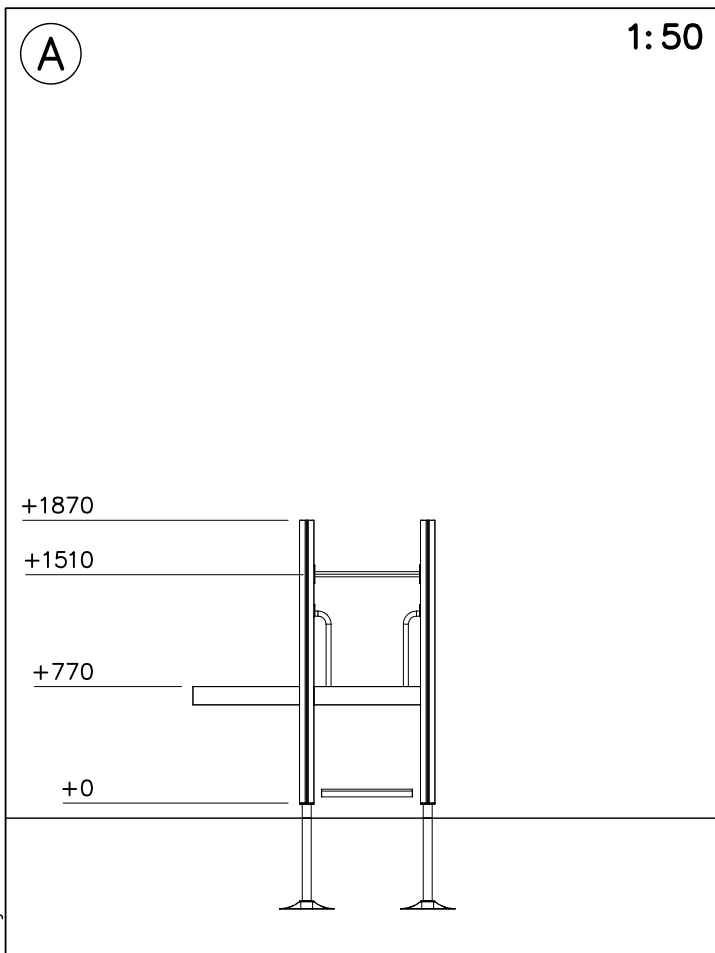

EN/AS Impact Area 34.4 m<sup>2</sup>  
Falling Space 39.1 m<sup>2</sup>

—— EN/AS Impact Area 34.4 m<sup>2</sup>

- - - - Falling Space 39.1 m<sup>2</sup>

Max Falling Height 1470 mm

<p>DET 1</p>  <p>M10</p> <p>905104</p>	<p>DET 2</p>  <p>905138</p> <p>Ø6x60 (980131)</p> <p>905196</p>
<p>DET 3</p>  <p>Ø8x90 (903093)</p>	<p>DET 4</p>  <p>Ø8x70 (900240)</p> <p>907688</p>
<p>DET 5</p>  <p>PRE-DRILL HOLE. Ø5 ↓ 40</p> <p>907694</p> <p>Ø8x70 (900240)</p>	<p>DET 6</p>  <p>Pre-drill hole. Ø6 ↓ 60</p> <p>100</p> <p>22.5</p>