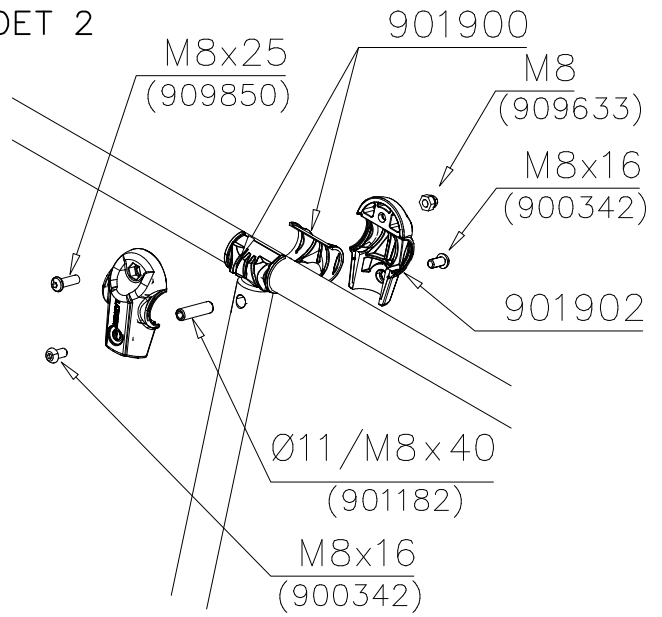

## FINNO

DATE: 31.1.2017

DET 1

DET 2

DET 3

DET 4

Or  
Mirror

① 905086	PCS	② 909214	PCS
	1		1
Ø44/13.5		M12x50	
	PCS		PCS
	PCS		PCS
	PCS		PCS
	PCS		PCS
	PCS		PCS
	PCS		PCS