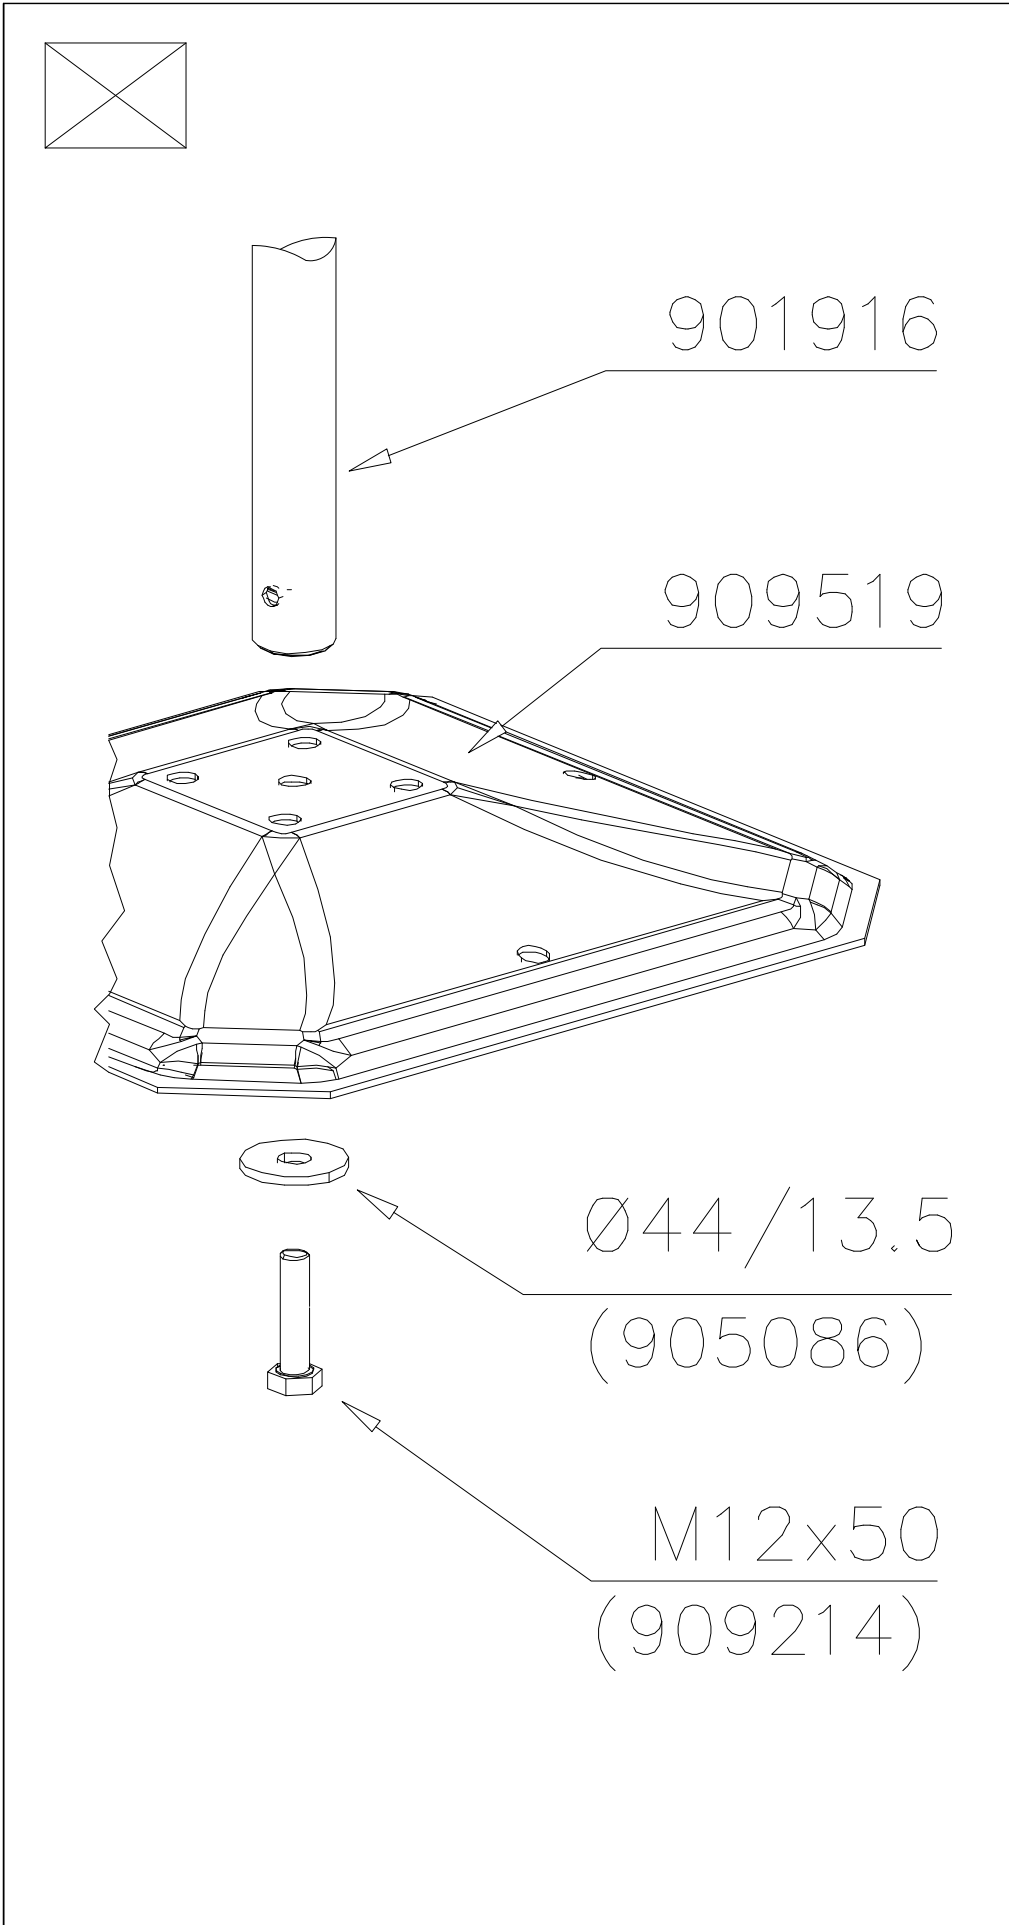

## FINNO

DATE: 31.1.2017

DET 1

DET 2

DET 3

DET 4

Or  
Mirror

① 905086	PCS	② 909214	PCS
	1		1
Ø44/13.5		M12x50	
	PCS		PCS
	PCS		PCS
	PCS		PCS
	PCS		PCS
	PCS		PCS
	PCS		PCS