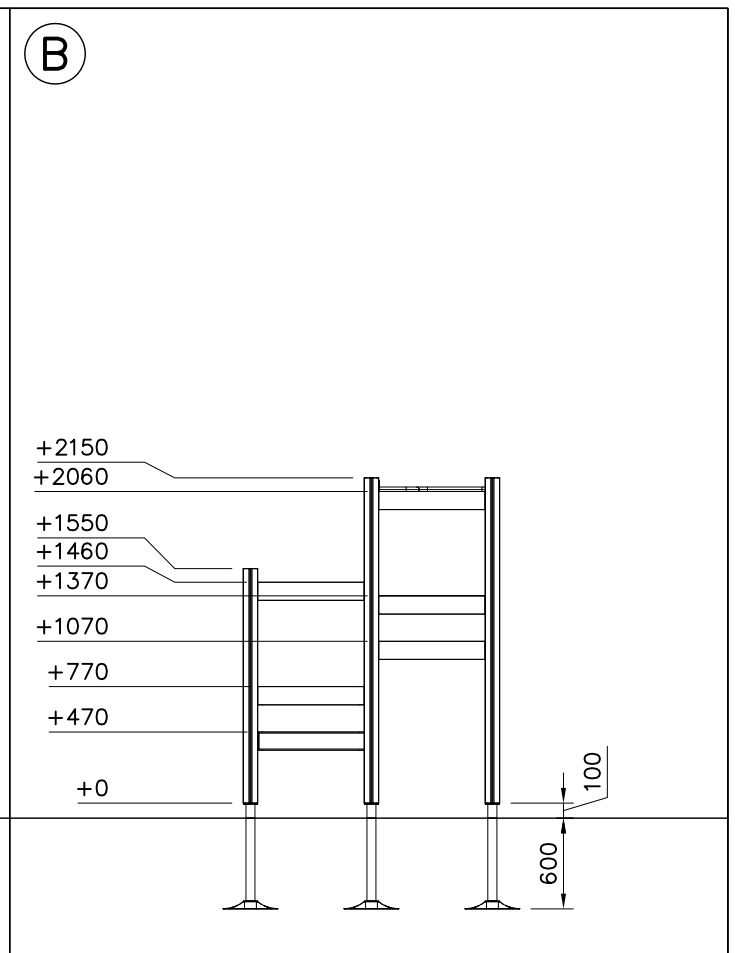

EN/AS Impact Area 34.4 m<sup>2</sup>  
Falling Space 39.1 m<sup>2</sup>

—— EN/AS Impact Area 34.4 m<sup>2</sup>

- - - - Falling Space 39.1 m<sup>2</sup>

Max Falling Height 1470 mm

<p>DET 1</p>  <p>M10</p> <p>905104</p>	<p>DET 2</p>  <p>905138</p> <p>Ø6x60 (980131)</p> <p>905196</p>
<p>DET 3</p>  <p>Ø8x90 (903093)</p>	<p>DET 4</p>  <p>Ø8x70 (900240)</p> <p>907688</p>
<p>DET 5</p>  <p>PRE-DRILL HOLE. Ø5 ↓ 40</p> <p>907694</p> <p>Ø8x70 (900240)</p>	<p>DET 6</p>  <p>Pre-drill hole. Ø6 ↓ 60</p> <p>100</p> <p>22.5</p>