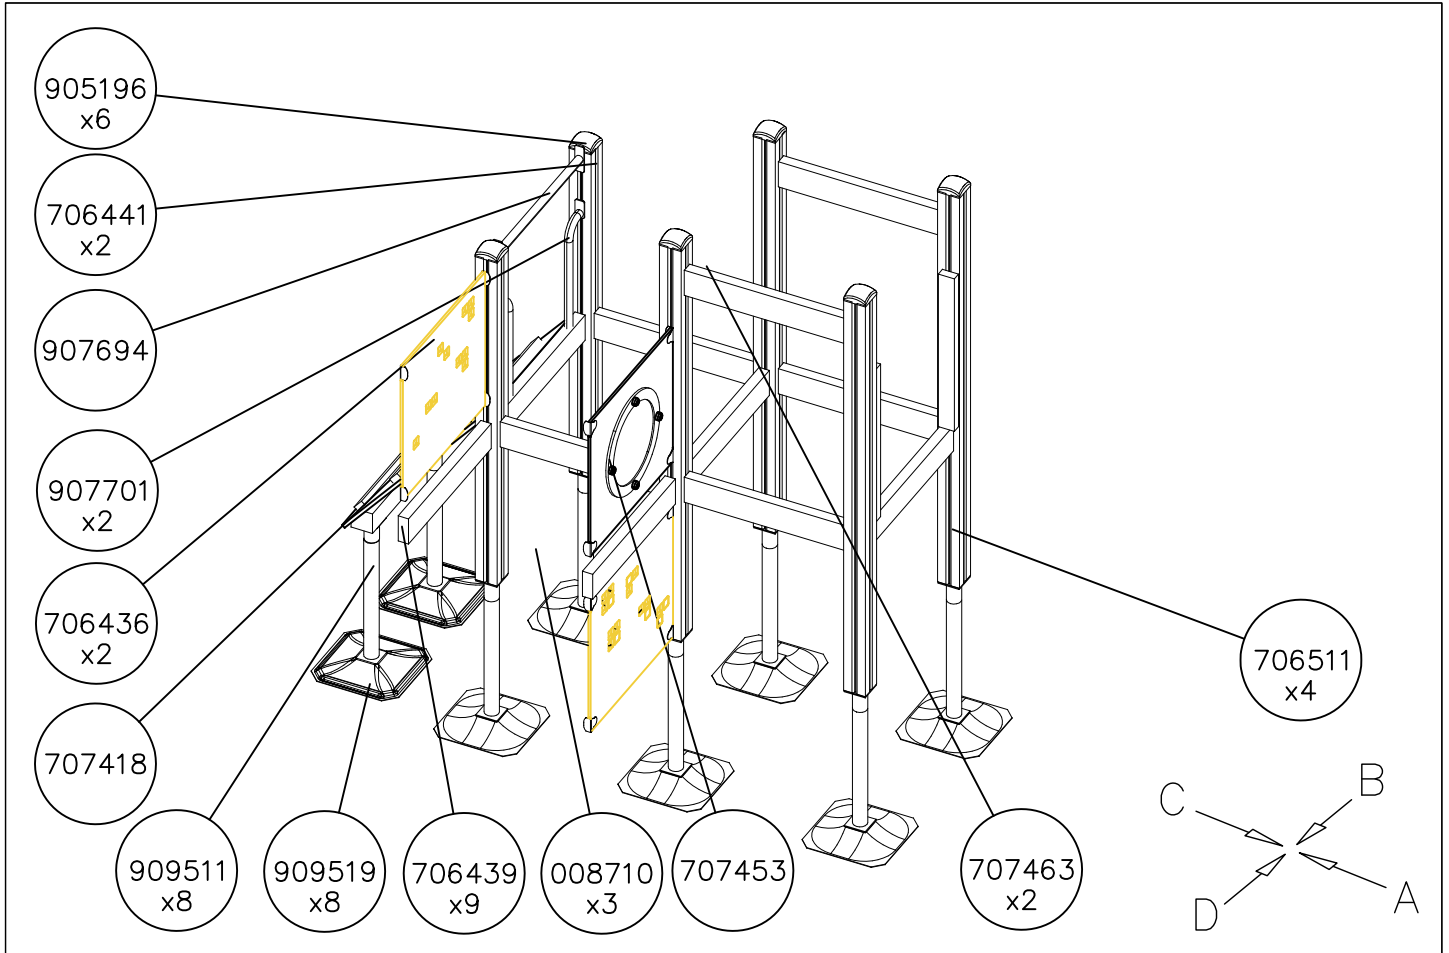

EN/AS Impact Area 34.4 m<sup>2</sup>  
Falling Space 39.1 m<sup>2</sup>

—— EN/AS Impact Area 34.4 m<sup>2</sup>

- - - - Falling Space 39.1 m<sup>2</sup>

Max Falling Height 1470 mm

<p>DET 1</p>  <p>M10</p> <p>905104</p>	<p>DET 2</p>  <p>905138</p> <p>Ø6x60 (980131)</p> <p>905196</p>
<p>DET 3</p>  <p>Ø8x90 (903093)</p>	<p>DET 4</p>  <p>Ø8x70 (900240)</p> <p>907688</p>
<p>DET 5</p>  <p>PRE-DRILL HOLE. Ø5 ↓ 40</p> <p>907694</p> <p>Ø8x70 (900240)</p>	<p>DET 6</p>  <p>Pre-drill hole. Ø6 ↓ 60</p> <p>100</p> <p>22.5</p>