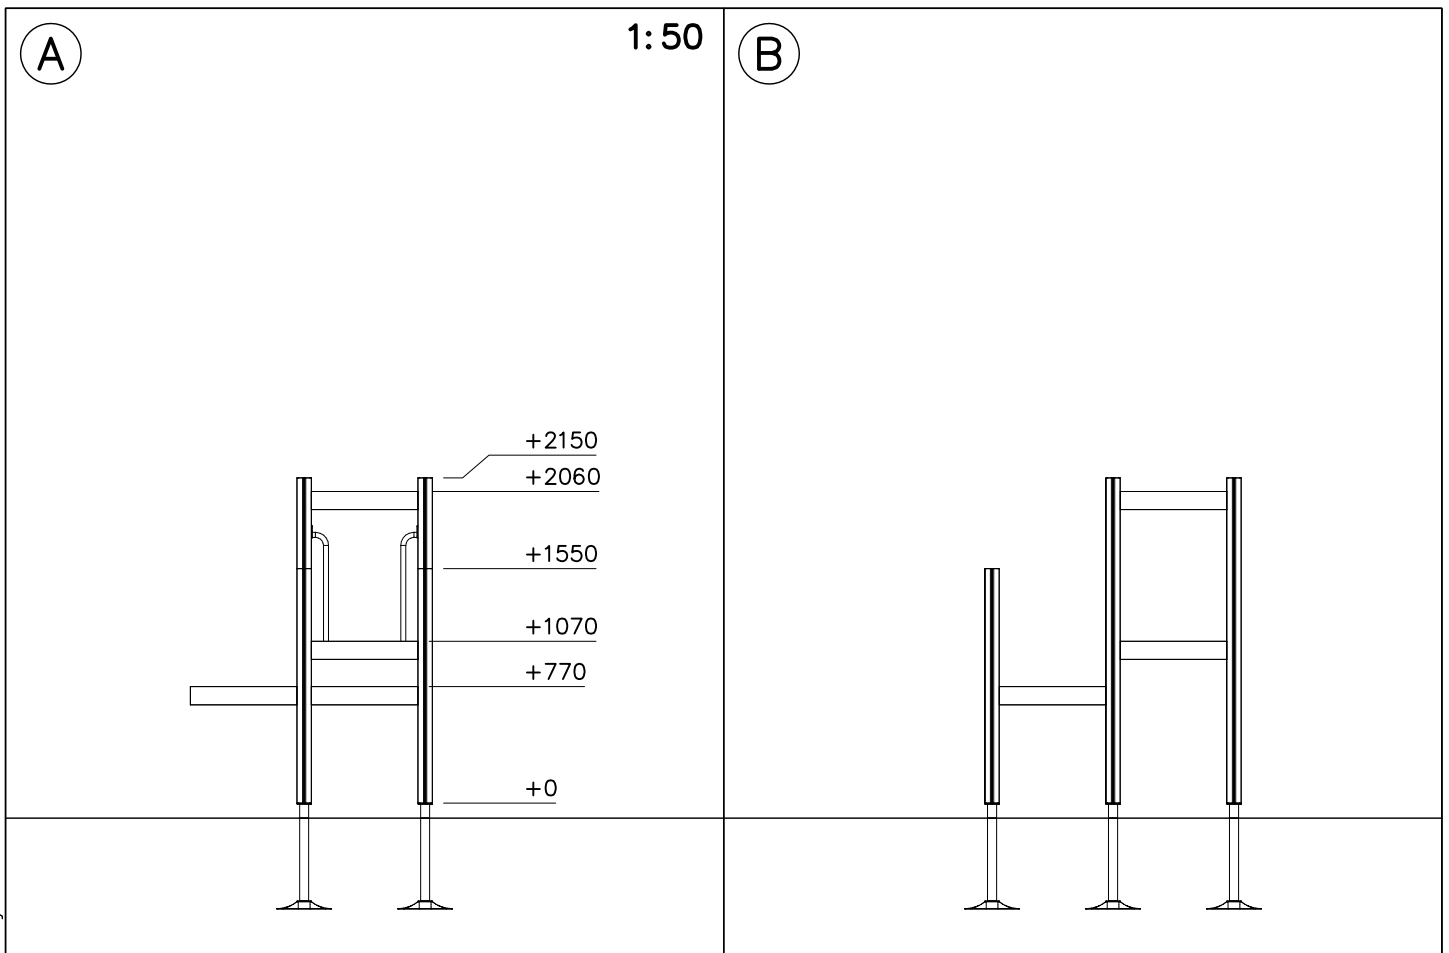

EN/AS Impact Area 34.4 m<sup>2</sup>  
Falling Space 39.1 m<sup>2</sup>

—— EN/AS Impact Area 34.4 m<sup>2</sup>

- - - - Falling Space 39.1 m<sup>2</sup>

Max Falling Height 1470 mm

<p>DET 1</p>  <p>M10</p> <p>905104</p>	<p>DET 2</p>  <p>905138</p> <p>Ø6x60 (980131)</p> <p>905196</p>
<p>DET 3</p>  <p>Ø8x90 (903093)</p>	<p>DET 4</p>  <p>Ø8x70 (900240)</p> <p>907688</p>
<p>DET 5</p>  <p>PRE-DRILL HOLE. Ø5 ↓ 40</p> <p>907694</p> <p>Ø8x70 (900240)</p>	<p>DET 6</p>  <p>Pre-drill hole. Ø6 ↓ 60</p> <p>100</p> <p>22.5</p>