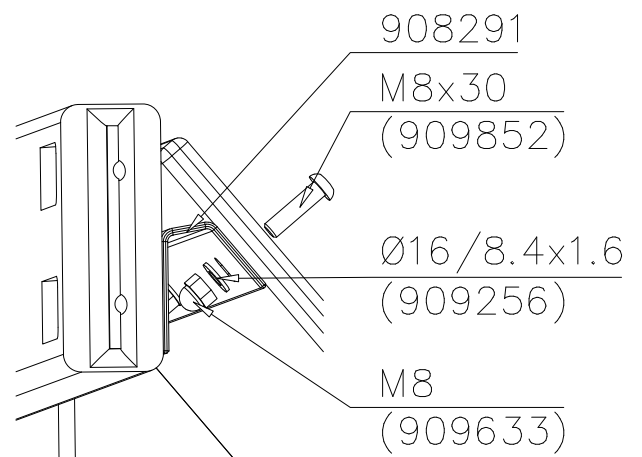

CLIMB OPTIONS

707418

700x1000

707418-701	BLUE
707418-702	YELLOW
707418-703	LIME
707418-704	DARK GREY
707418-705	GREY
707418-706	RED
707418-707	GREEN
707418-708	FUCHSIA

DET 1

DET 2

DET 3