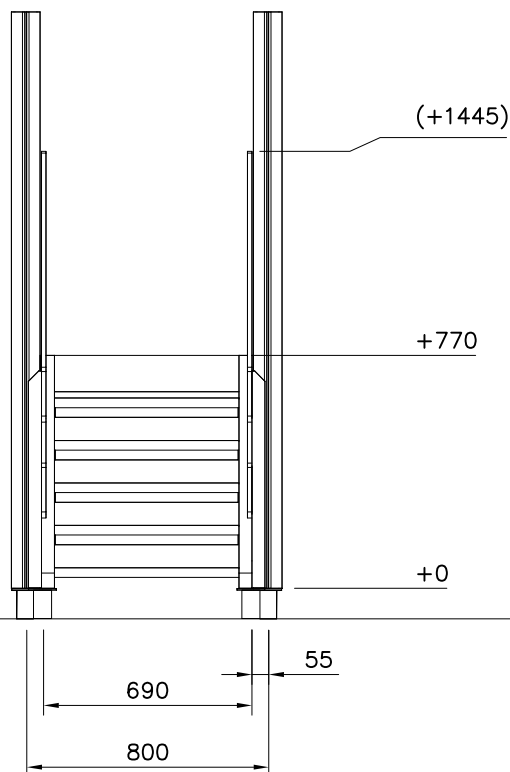

STAIRS +870

FINNO

DATE: 28.5.2015

3(4)