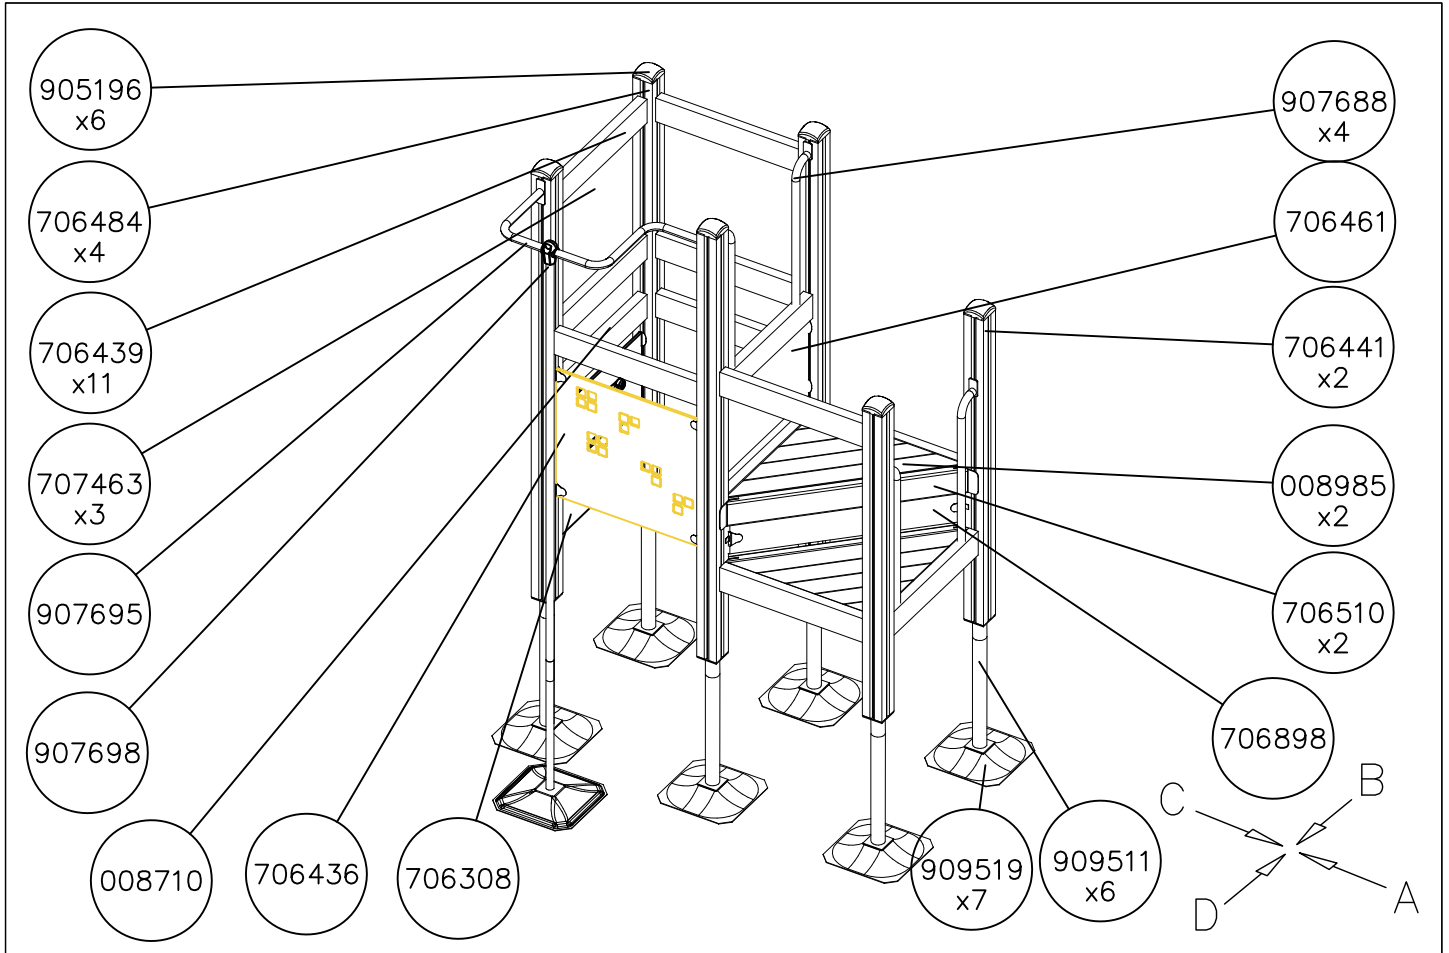

EN/AS Impact Area 34.4 m<sup>2</sup>  
Falling Space 39.1 m<sup>2</sup>

—— EN/AS Impact Area 34.4 m<sup>2</sup>

- - - - Falling Space 39.1 m<sup>2</sup>

Max Falling Height 1470 mm

<p>DET 1</p>  <p>M10</p> <p>905104</p>	<p>DET 2</p>  <p>905138</p> <p>Ø6x60 (980131)</p> <p>905196</p>
<p>DET 3</p>  <p>Ø8x90 (903093)</p>	<p>DET 4</p>  <p>Ø8x70 (900240)</p> <p>907688</p>
<p>DET 5</p>  <p>PRE-DRILL HOLE. Ø5 ↓ 40</p> <p>907694</p> <p>Ø8x70 (900240)</p>	<p>DET 6</p>  <p>Pre-drill hole. Ø6 ↓ 60</p> <p>100</p> <p>22.5</p>