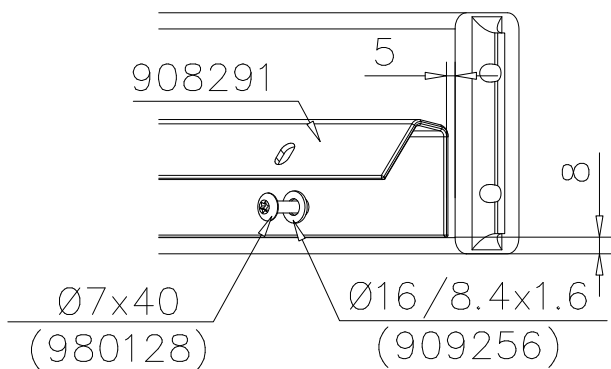

700x1000

707418-701	BLUE
707418-702	YELLOW
707418-703	LIME
707418-704	DARK GREY
707418-705	GREY
707418-706	RED
707418-707	GREEN
707418-708	FUCHSIA

DET 1