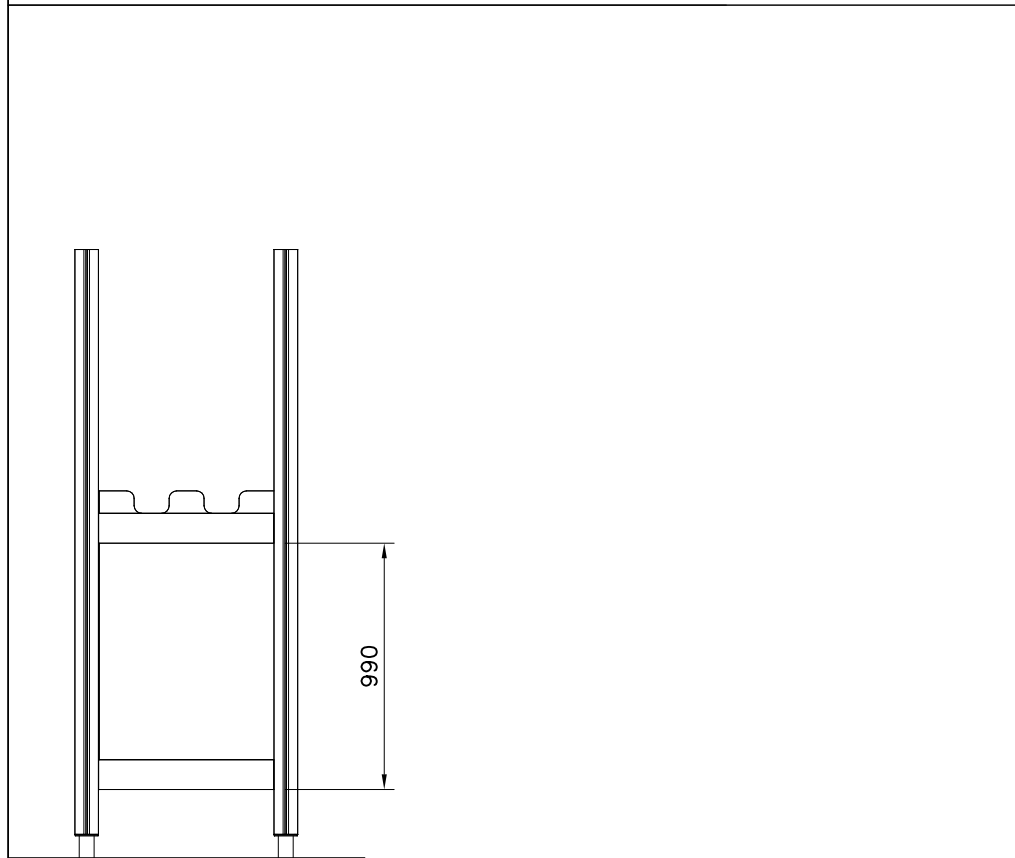

# CASTLE WALLS

DATE: 17.3.2016

①	980128	PCS		PCS
		6		
	Ø7x40			
		PCS		PCS
		PCS		PCS

COLOR OPTIONS	
-605	DARK GRAY
-606	LIGHT GRAY
-607	RED
-608	BLUE
-610	YELLOW
-611	LIME
-609	GREEN
-612	FUXIA

WALL OPTIONS