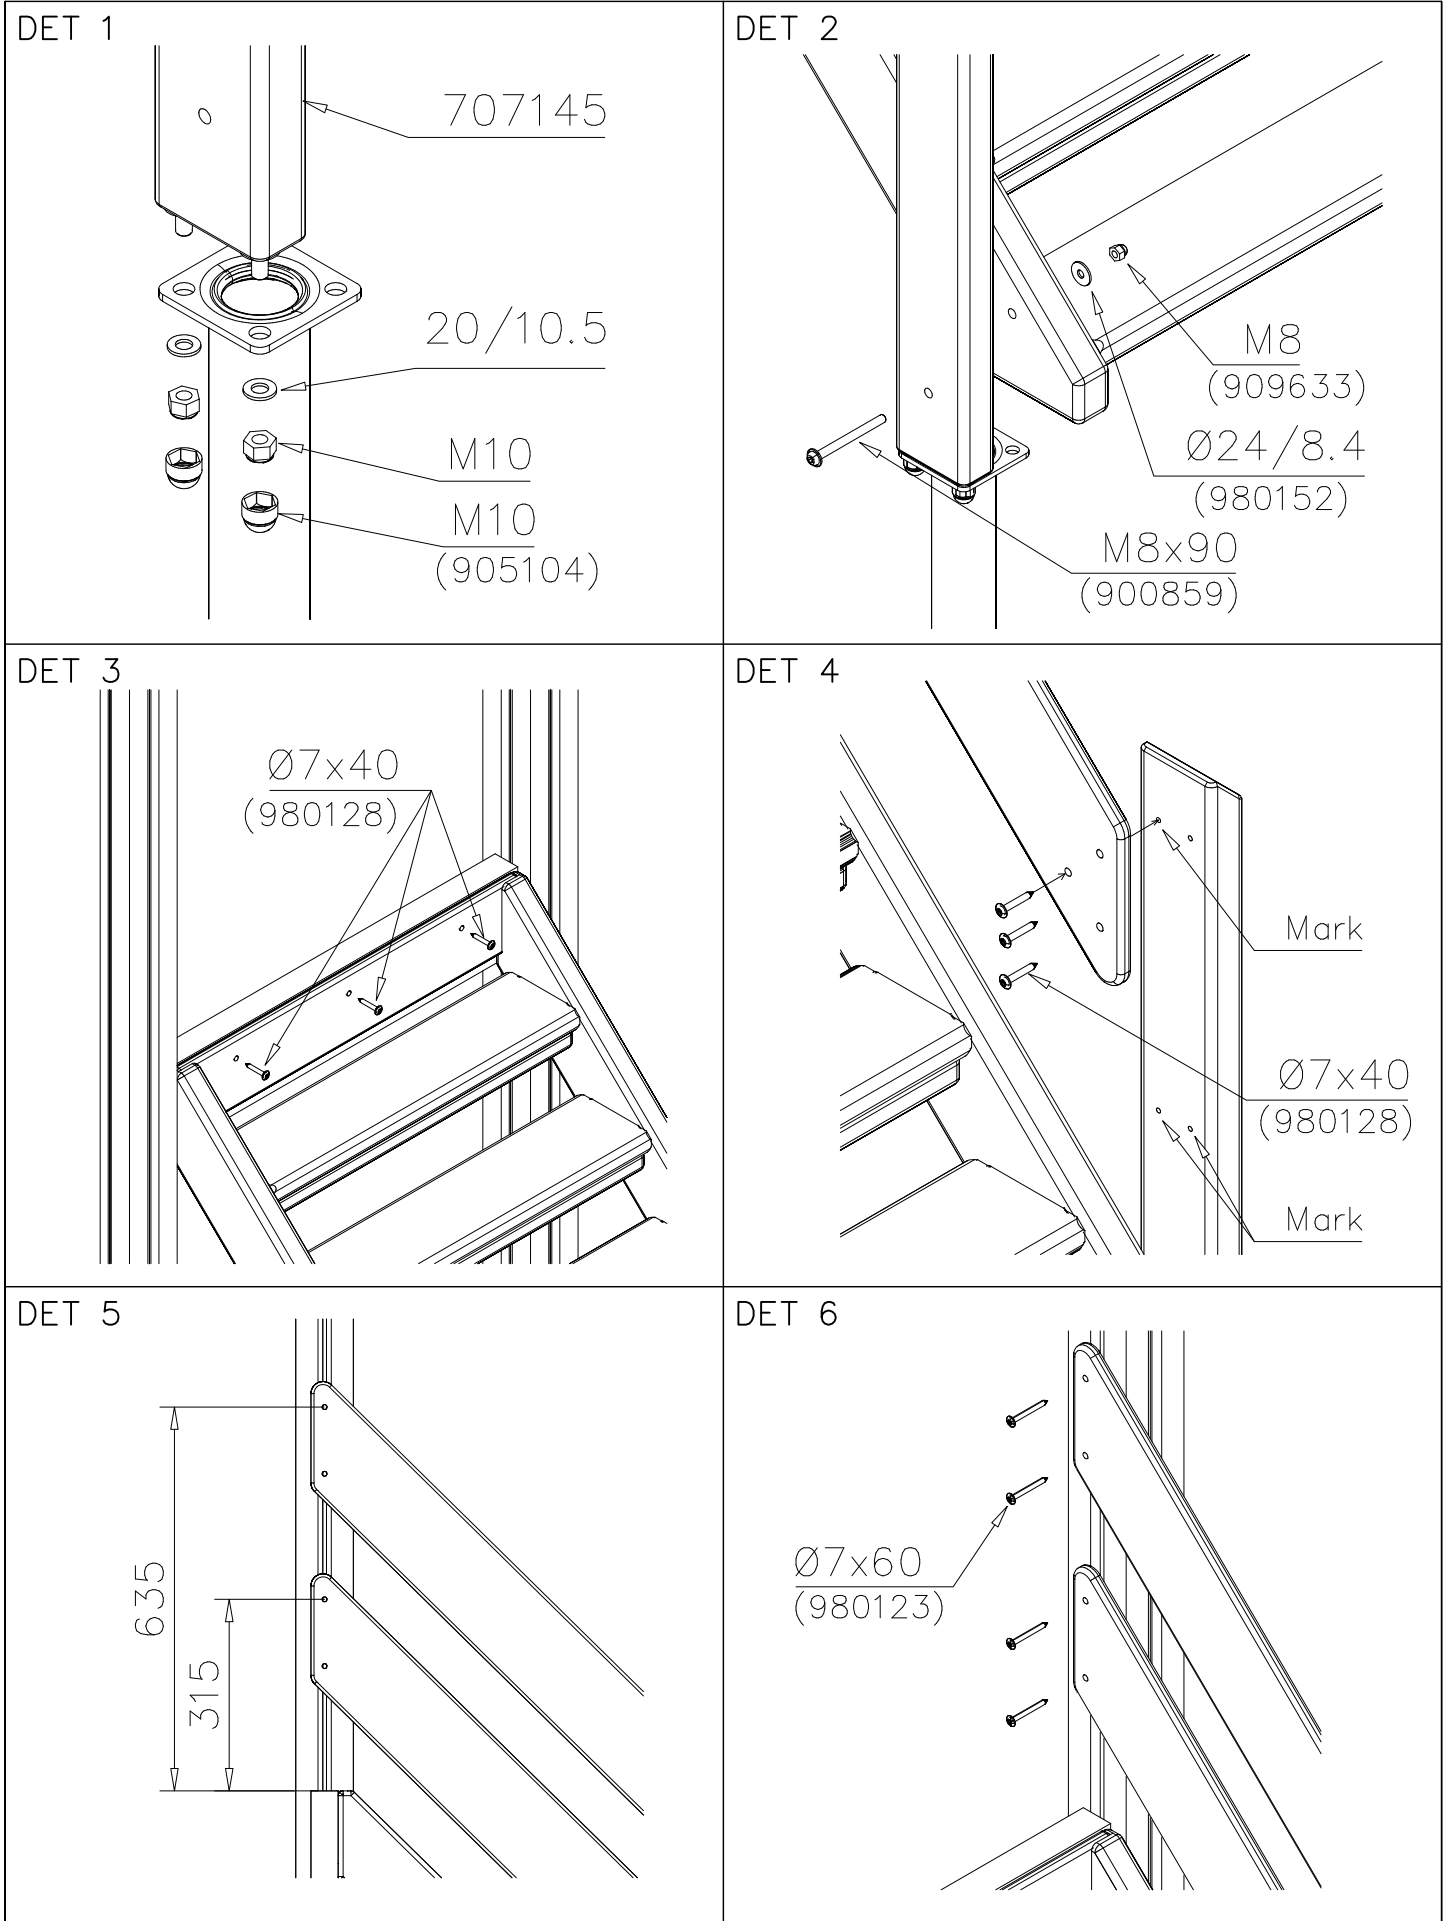

### WALL OPTIONS

706898

10x150x1003

706898 DARK GRAY