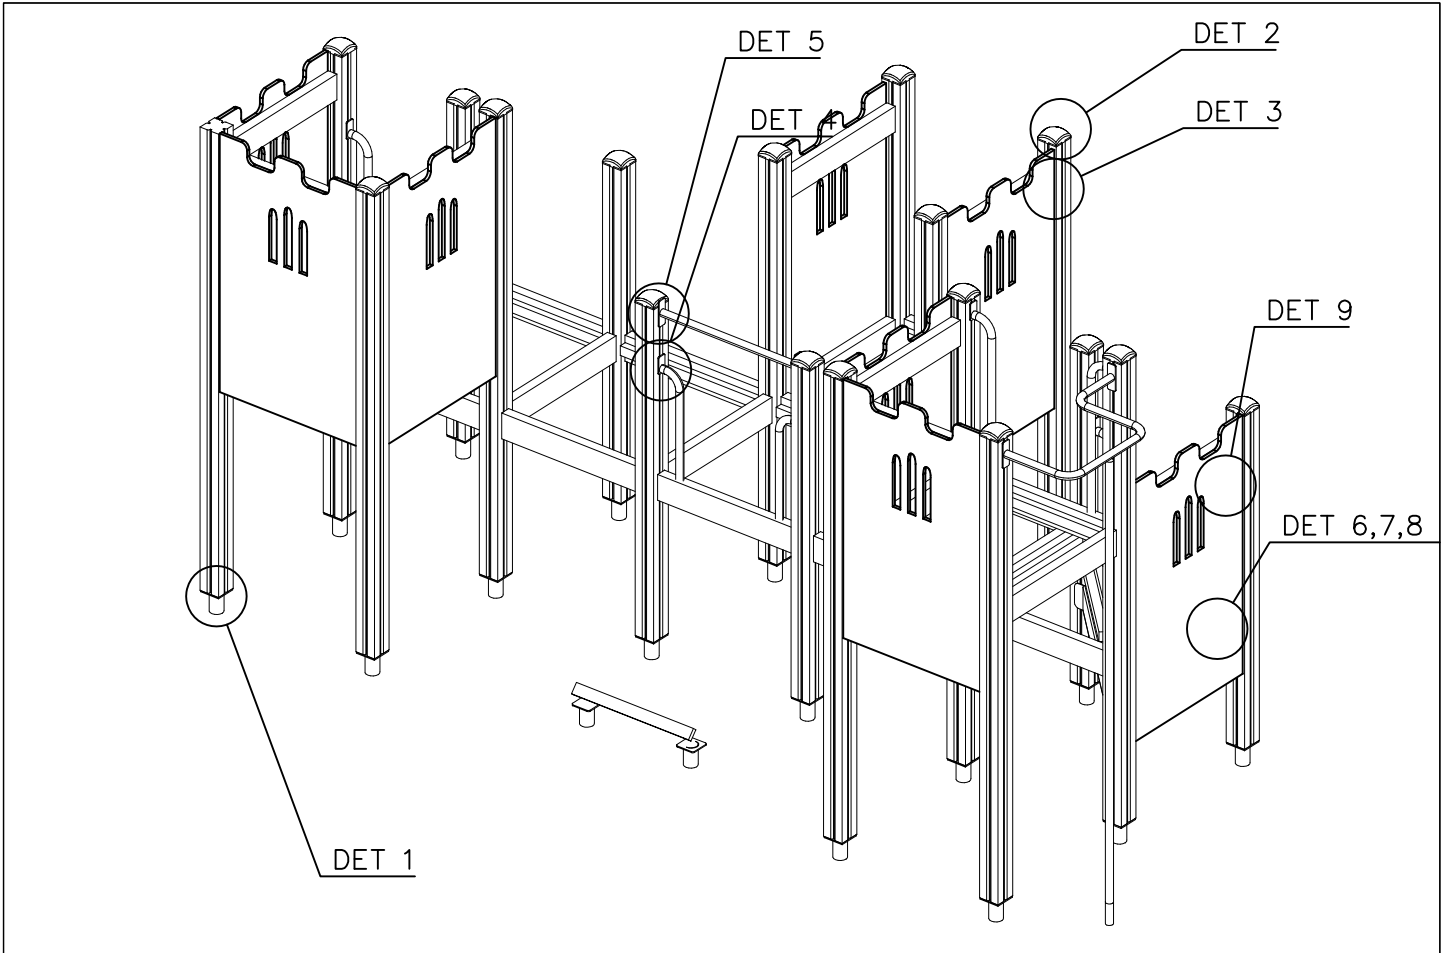

EN/AS Impact Area 34.4 m<sup>2</sup>  
Falling Space 39.1 m<sup>2</sup>

—— EN/AS Impact Area 34.4 m<sup>2</sup>

- - - - Falling Space 39.1 m<sup>2</sup>

Max Falling Height 1470 mm

<p>DET 1</p>  <p>M10</p> <p>905104</p>	<p>DET 2</p>  <p>905138</p> <p>Ø6x60 (980131)</p> <p>905196</p>
<p>DET 3</p>  <p>Ø8x90 (903093)</p>	<p>DET 4</p>  <p>Ø8x70 (900240)</p> <p>907688</p>
<p>DET 5</p>  <p>PRE-DRILL HOLE. Ø5 ↓ 40</p> <p>907694</p> <p>Ø8x70 (900240)</p>	<p>DET 6</p>  <p>Pre-drill hole. Ø6 ↓ 60</p> <p>100</p> <p>22.5</p>