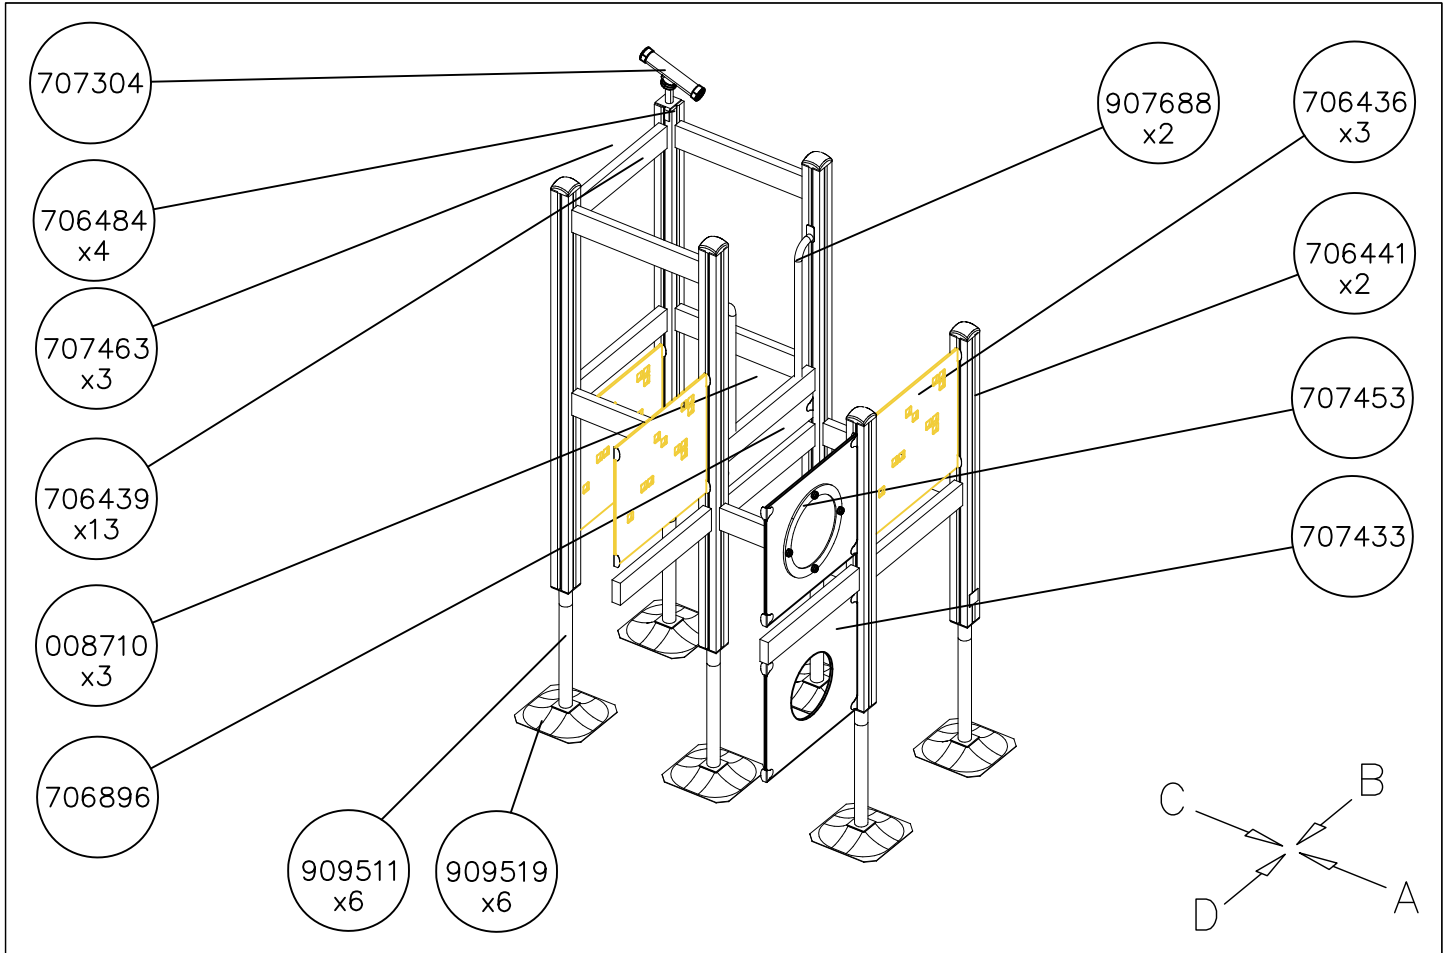

EN/AS Impact Area 34.4 m<sup>2</sup>  
Falling Space 39.1 m<sup>2</sup>

—— EN/AS Impact Area 34.4 m<sup>2</sup>

- - - - Falling Space 39.1 m<sup>2</sup>

Max Falling Height 1470 mm

<p>DET 1</p>  <p>M10</p> <p>905104</p>	<p>DET 2</p>  <p>905138</p> <p>Ø6x60 (980131)</p> <p>905196</p>
<p>DET 3</p>  <p>Ø8x90 (903093)</p>	<p>DET 4</p>  <p>Ø8x70 (900240)</p> <p>907688</p>
<p>DET 5</p>  <p>PRE-DRILL HOLE. Ø5 ↓ 40</p> <p>907694</p> <p>Ø8x70 (900240)</p>	<p>DET 6</p>  <p>Pre-drill hole. Ø6 ↓ 60</p> <p>100</p> <p>22.5</p>