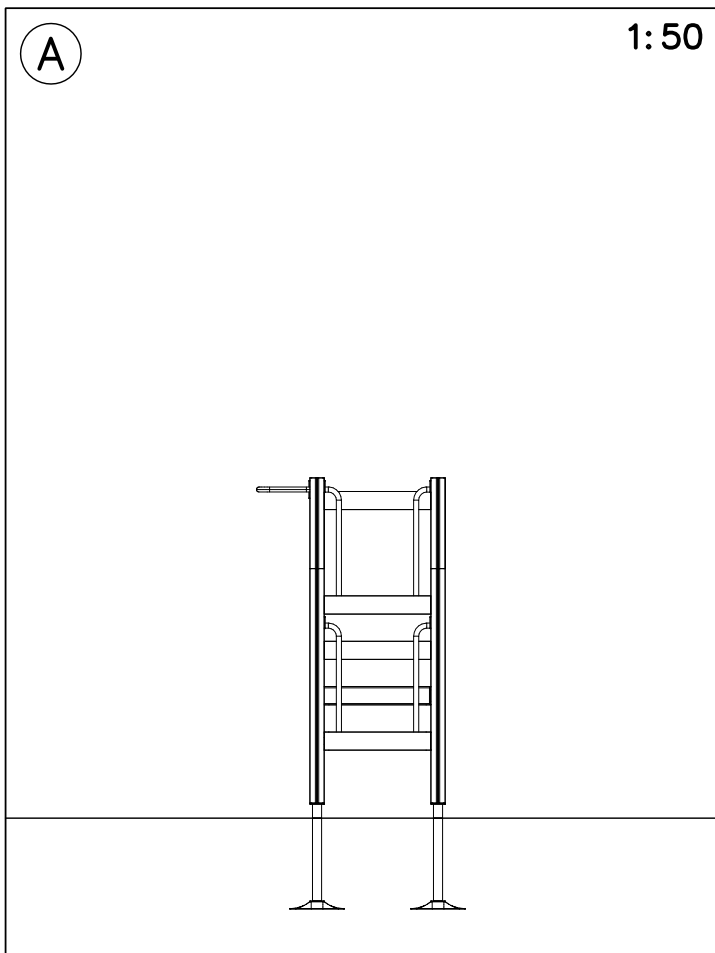

EN/AS Impact Area 34.4 m<sup>2</sup>  
Falling Space 39.1 m<sup>2</sup>

—— EN/AS Impact Area 34.4 m<sup>2</sup>

- - - - Falling Space 39.1 m<sup>2</sup>

Max Falling Height 1470 mm

<p>DET 1</p>  <p>M10</p> <p>905104</p>	<p>DET 2</p>  <p>905138</p> <p>Ø6x60 (980131)</p> <p>905196</p>
<p>DET 3</p>  <p>Ø8x90 (903093)</p>	<p>DET 4</p>  <p>Ø8x70 (900240)</p> <p>907688</p>
<p>DET 5</p>  <p>PRE-DRILL HOLE. Ø5 ↓ 40</p> <p>907694</p> <p>Ø8x70 (900240)</p>	<p>DET 6</p>  <p>Pre-drill hole. Ø6 ↓ 60</p> <p>100</p> <p>22.5</p>