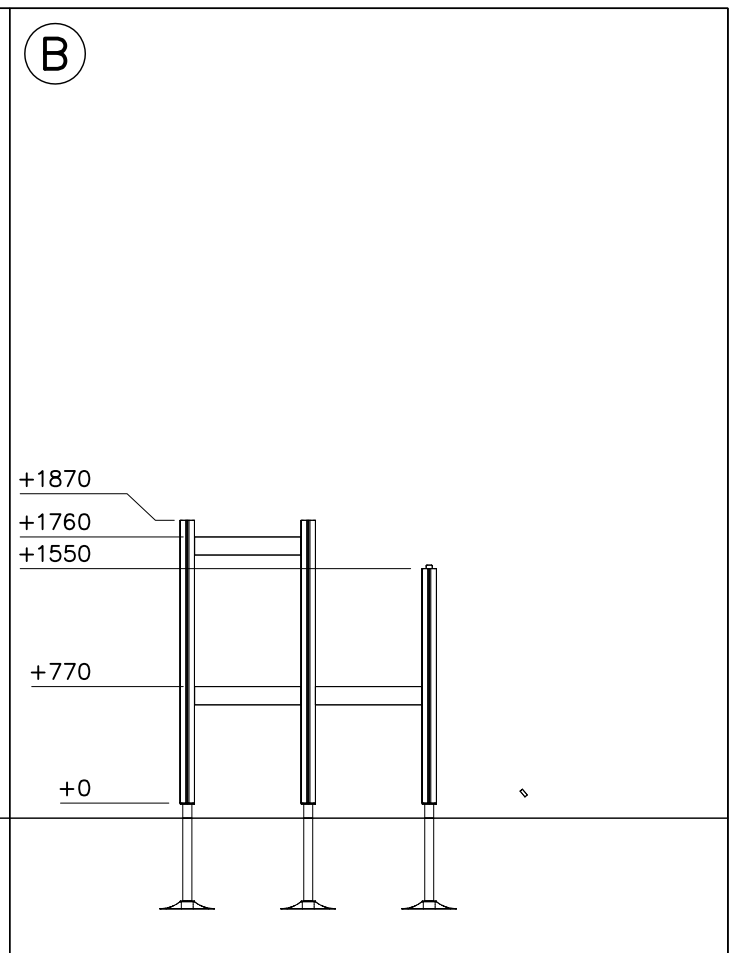

EN/AS Impact Area 34.4 m<sup>2</sup>  
Falling Space 39.1 m<sup>2</sup>

—— EN/AS Impact Area 34.4 m<sup>2</sup>

- - - - Falling Space 39.1 m<sup>2</sup>

Max Falling Height 1470 mm

<p>DET 1</p>  <p>M10</p> <p>905104</p>	<p>DET 2</p>  <p>905138</p> <p>Ø6x60 (980131)</p> <p>905196</p>
<p>DET 3</p>  <p>Ø8x90 (903093)</p>	<p>DET 4</p>  <p>Ø8x70 (900240)</p> <p>907688</p>
<p>DET 5</p>  <p>PRE-DRILL HOLE. Ø5 ↓ 40</p> <p>907694</p> <p>Ø8x70 (900240)</p>	<p>DET 6</p>  <p>Pre-drill hole. Ø6 ↓ 60</p> <p>100</p> <p>22.5</p>