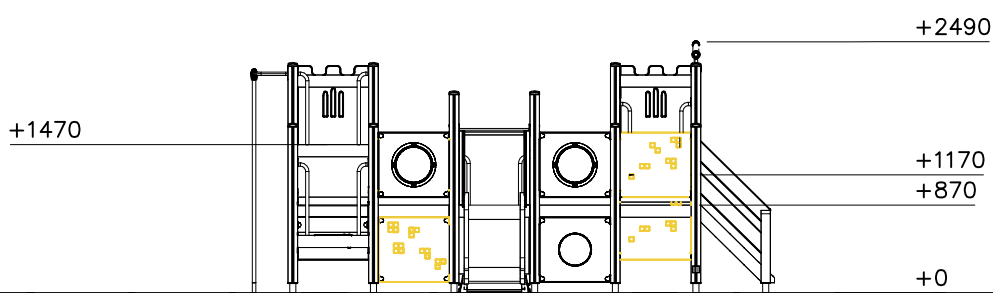

EN/AS Impact Area 34.4 m<sup>2</sup>  
Falling Space 39.1 m<sup>2</sup>

—— EN/AS Impact Area 34.4 m<sup>2</sup>

- - - - Falling Space 39.1 m<sup>2</sup>

Max Falling Height 1470 mm

<p>DET 1</p>  <p>M10</p> <p>905104</p>	<p>DET 2</p>  <p>905138</p> <p>Ø6x60 (980131)</p> <p>905196</p>
<p>DET 3</p>  <p>Ø8x90 (903093)</p>	<p>DET 4</p>  <p>Ø8x70 (900240)</p> <p>907688</p>
<p>DET 5</p>  <p>PRE-DRILL HOLE. Ø5 ↓ 40</p> <p>907694</p> <p>Ø8x70 (900240)</p>	<p>DET 6</p>  <p>Pre-drill hole. Ø6 ↓ 60</p> <p>100</p> <p>22.5</p>

①	980128	PCS	②	900240	PCS
		8			4
	Ø7x40			Ø8X70	
③	909852	PCS	④	909256	PCS
		3			7
	M8x30			Ø16/8.4x1.6	
⑤	909633	PCS			PCS
		3			
	M8				
		PCS			PCS

CLIMB OPTIONS

707418

700x1000

- |            |           |
|------------|-----------|
| 707418-701 | BLUE      |
| 707418-702 | YELLOW    |
| 707418-703 | LIME      |
| 707418-704 | DARK GREY |
| 707418-705 | GREY      |
| 707418-706 | RED       |
| 707418-707 | GREEN     |
| 707418-708 | FUCHSIA   |