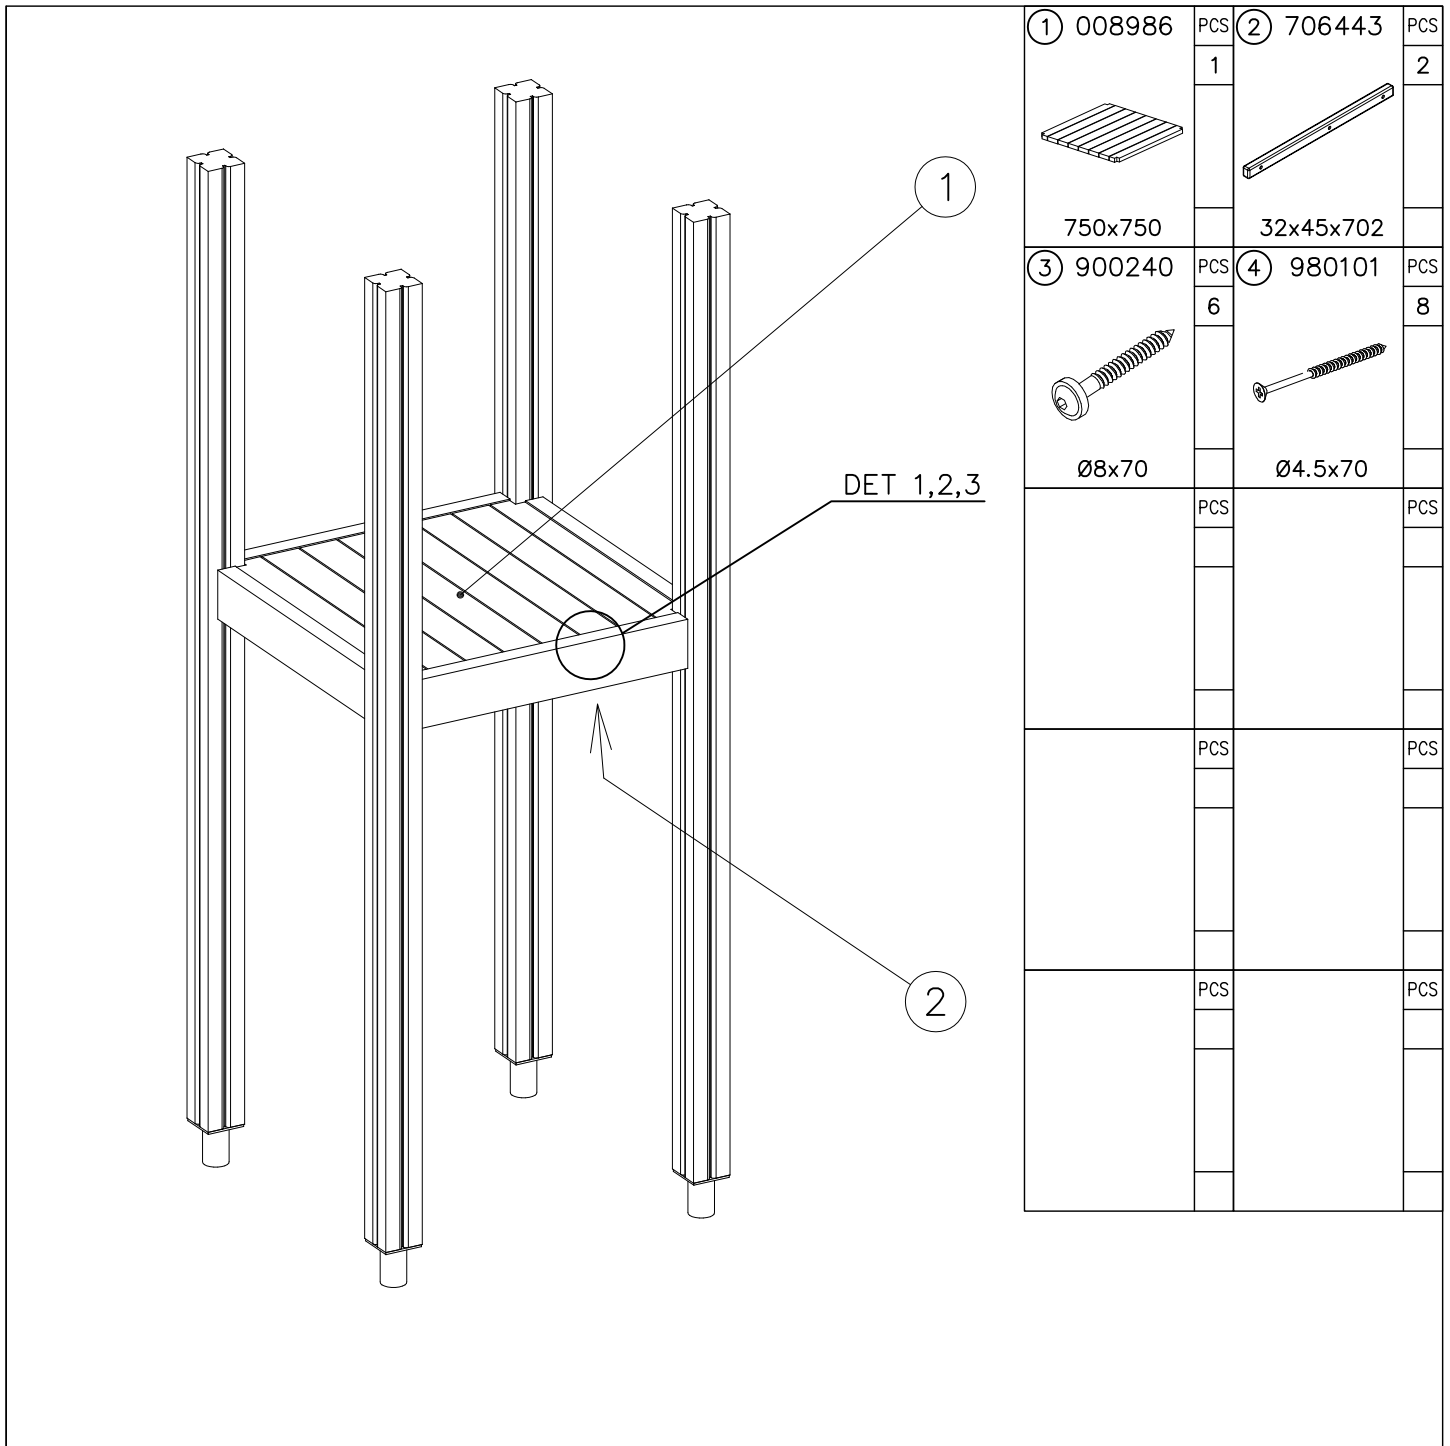

DET 2

DET 3

DET 1