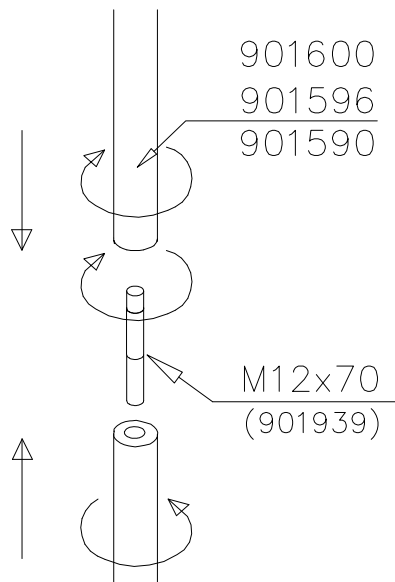

## FINNO

DATE: 31.1.2017

DET 1

DET 2

DET 3

DET 4

Or  
Mirror

① 905086	PCS	② 909214	PCS
	1		1
Ø44/13.5		M12x50	
	PCS		PCS
	PCS		PCS
	PCS		PCS
	PCS		PCS
	PCS		PCS
	PCS		PCS