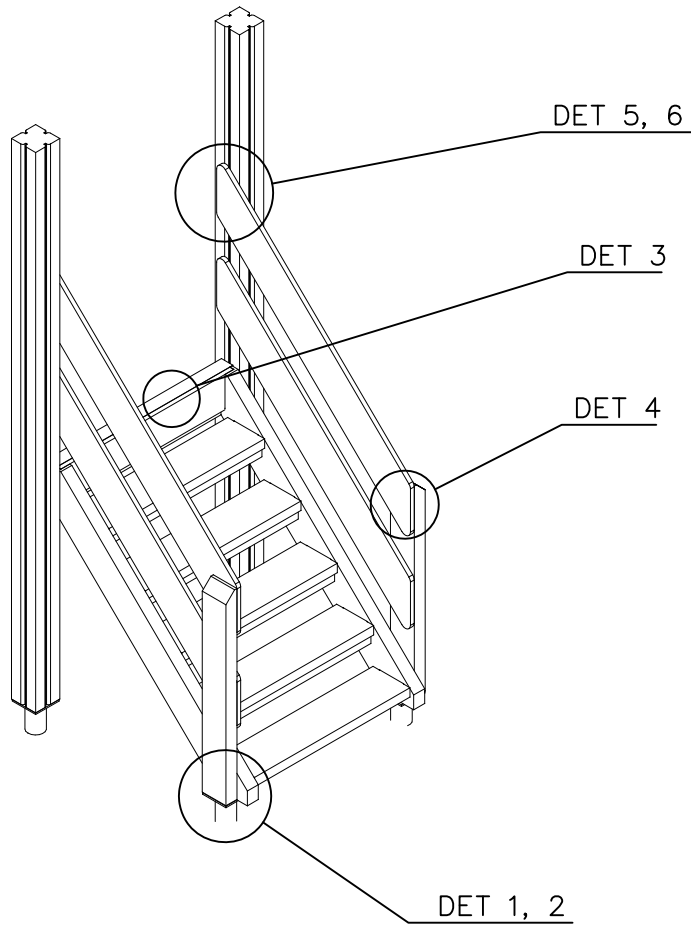

### WALL OPTIONS

706898

10x150x1003

706898 DARK GRAY