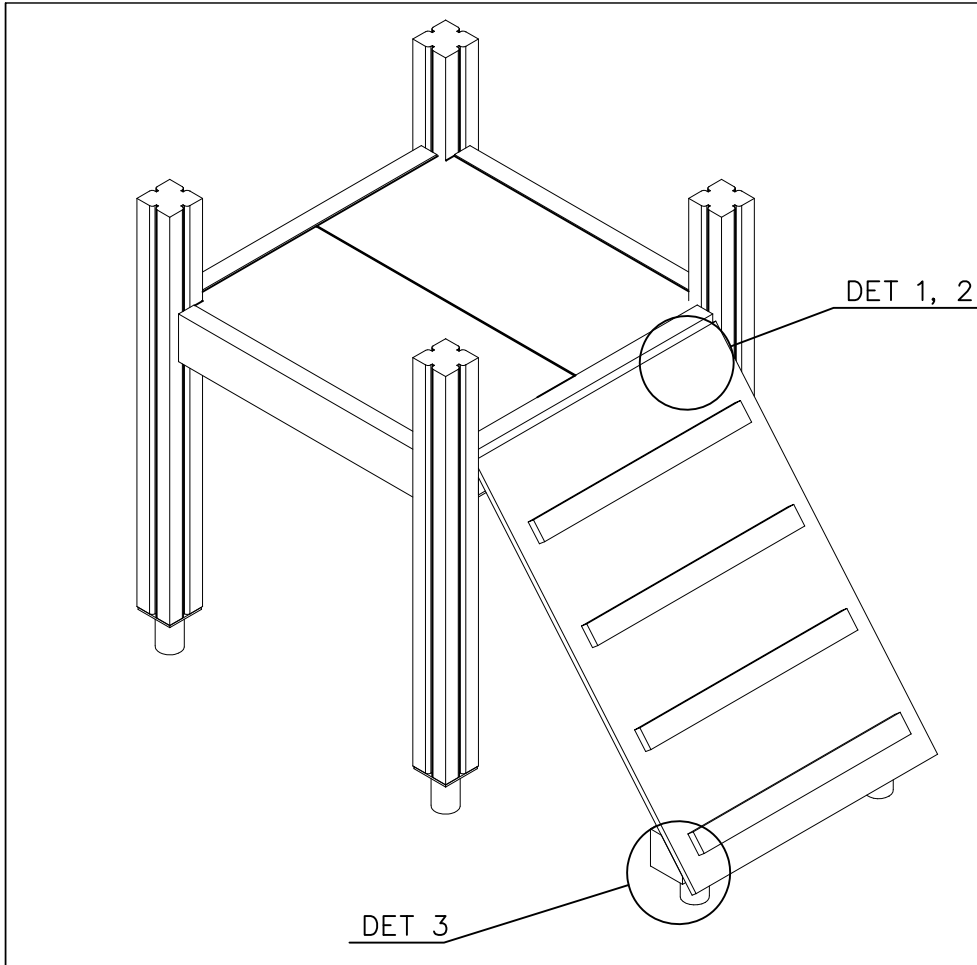

EN/AS Impact Area 34.4 m<sup>2</sup>  
Falling Space 39.1 m<sup>2</sup>

—— EN/AS Impact Area 34.4 m<sup>2</sup>

- - - - Falling Space 39.1 m<sup>2</sup>

Max Falling Height 1470 mm

<p>DET 1</p>  <p>M10</p> <p>905104</p>	<p>DET 2</p>  <p>905138</p> <p>Ø6x60 (980131)</p> <p>905196</p>
<p>DET 3</p>  <p>Ø8x90 (903093)</p>	<p>DET 4</p>  <p>Ø8x70 (900240)</p> <p>907688</p>
<p>DET 5</p>  <p>PRE-DRILL HOLE. Ø5 ↓ 40</p> <p>907694</p> <p>Ø8x70 (900240)</p>	<p>DET 6</p>  <p>Pre-drill hole. Ø6 ↓ 60</p> <p>100</p> <p>22.5</p>