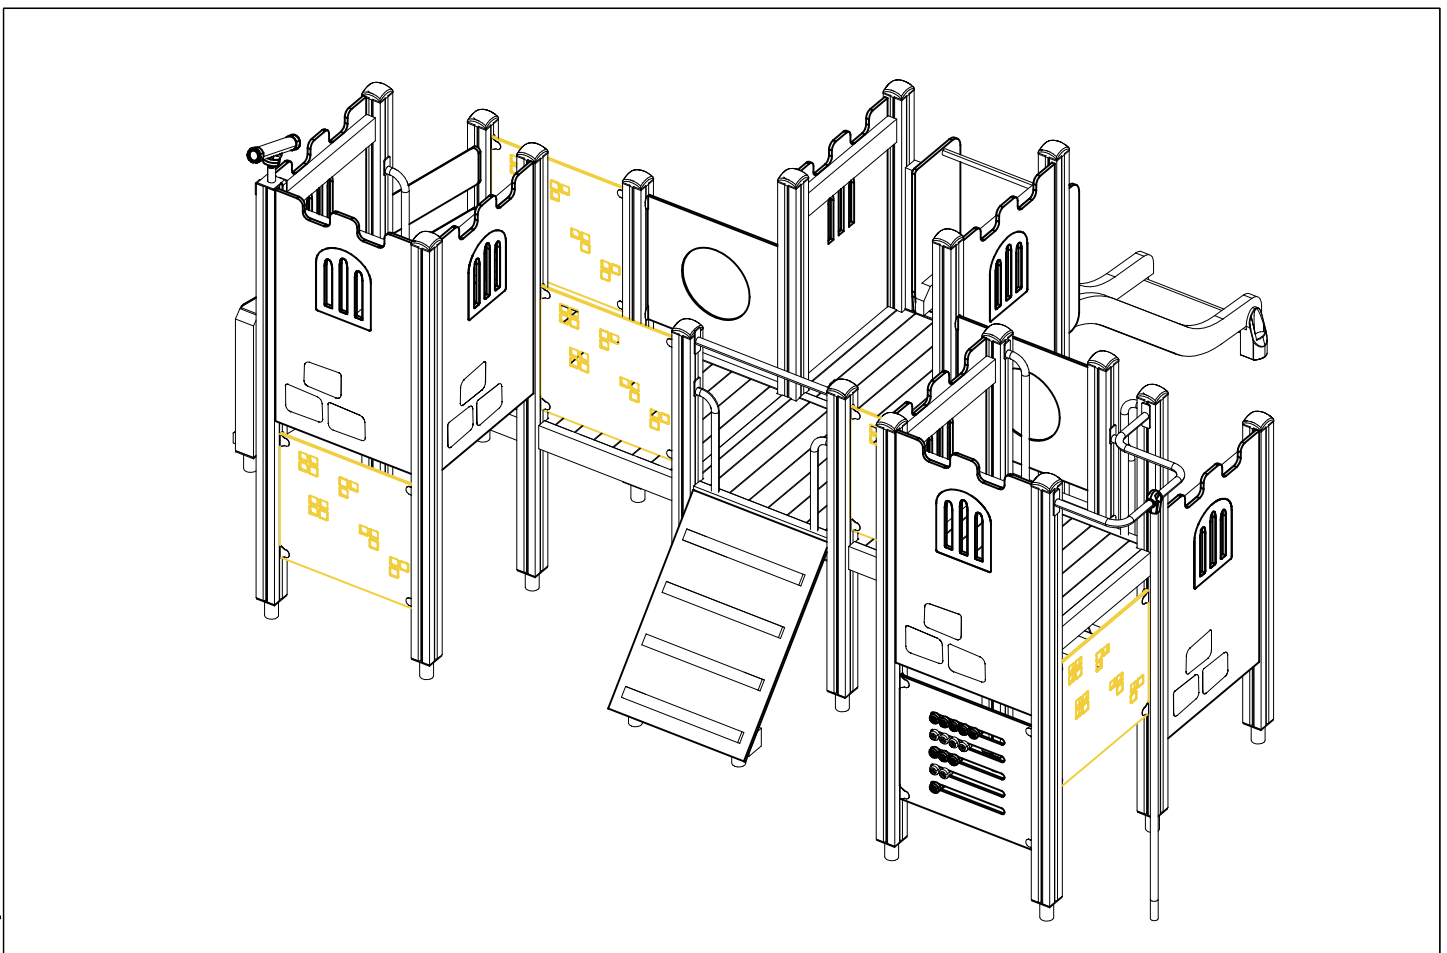

EN/AS Impact Area 34.4 m<sup>2</sup>  
Falling Space 39.1 m<sup>2</sup>

—— EN/AS Impact Area 34.4 m<sup>2</sup>

- - - - Falling Space 39.1 m<sup>2</sup>

Max Falling Height 1470 mm

<p>DET 1</p>  <p>M10</p> <p>905104</p>	<p>DET 2</p>  <p>905138</p> <p>Ø6x60 (980131)</p> <p>905196</p>
<p>DET 3</p>  <p>Ø8x90 (903093)</p>	<p>DET 4</p>  <p>Ø8x70 (900240)</p> <p>907688</p>
<p>DET 5</p>  <p>PRE-DRILL HOLE. Ø5 ↓ 40</p> <p>907694</p> <p>Ø8x70 (900240)</p>	<p>DET 6</p>  <p>Pre-drill hole. Ø6 ↓ 60</p> <p>100</p> <p>22.5</p>