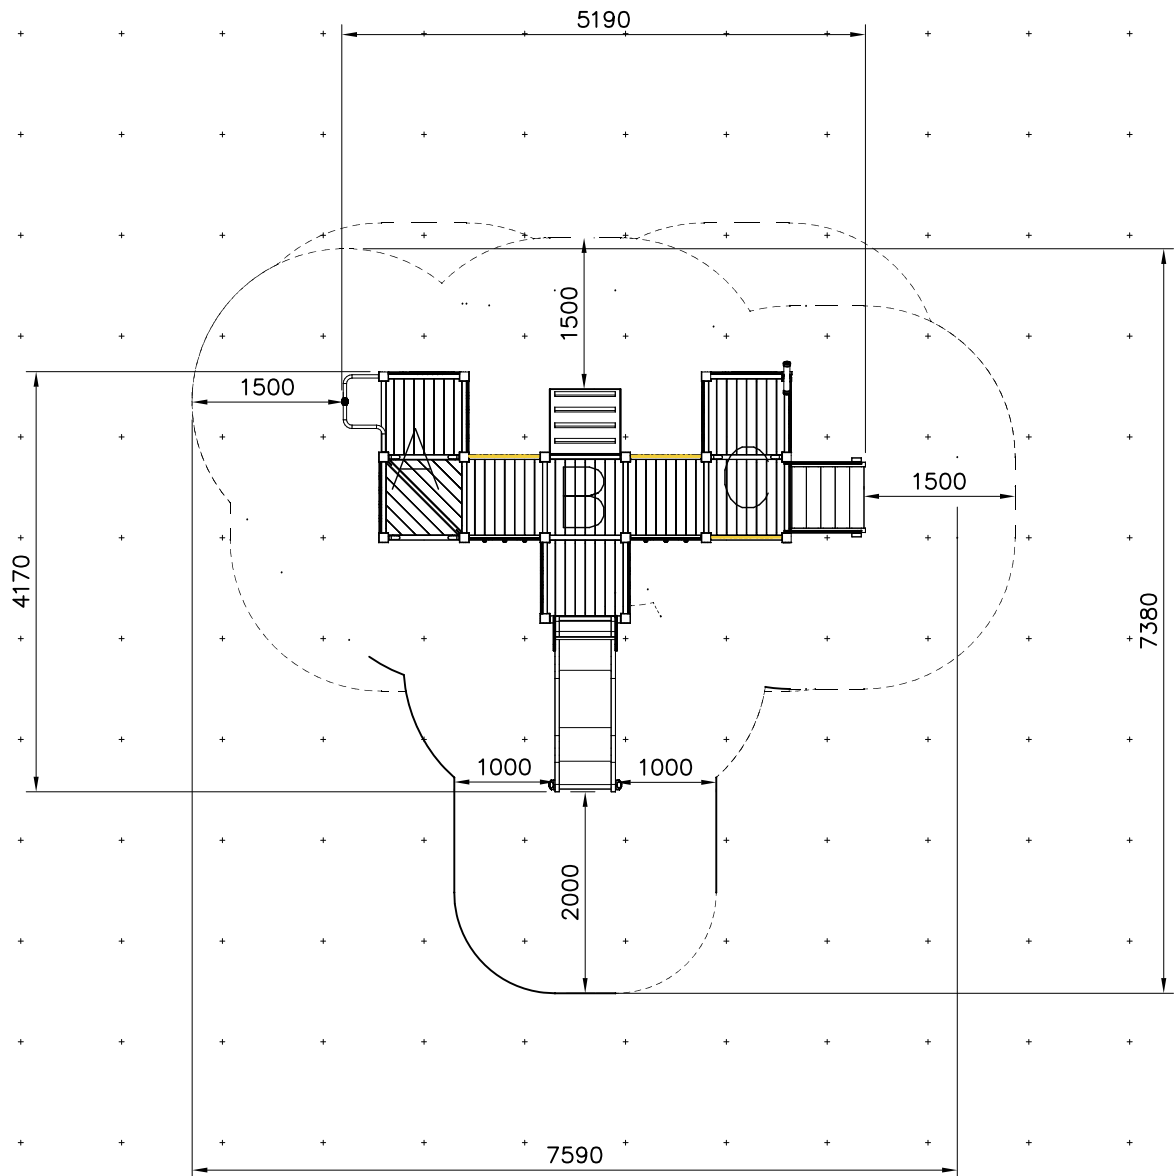

EN/AS Impact Area 34.4 m<sup>2</sup>  
Falling Space 39.1 m<sup>2</sup>

—— EN/AS Impact Area 34.4 m<sup>2</sup>

- - - - Falling Space 39.1 m<sup>2</sup>

Max Falling Height 1470 mm

<p>DET 1</p>  <p>M10</p> <p>905104</p>	<p>DET 2</p>  <p>905138</p> <p>Ø6x60 (980131)</p> <p>905196</p>
<p>DET 3</p>  <p>Ø8x90 (903093)</p>	<p>DET 4</p>  <p>Ø8x70 (900240)</p> <p>907688</p>
<p>DET 5</p>  <p>PRE-DRILL HOLE. Ø5 ↓ 40</p> <p>907694</p> <p>Ø8x70 (900240)</p>	<p>DET 6</p>  <p>Pre-drill hole. Ø6 ↓ 60</p> <p>100</p> <p>22.5</p>