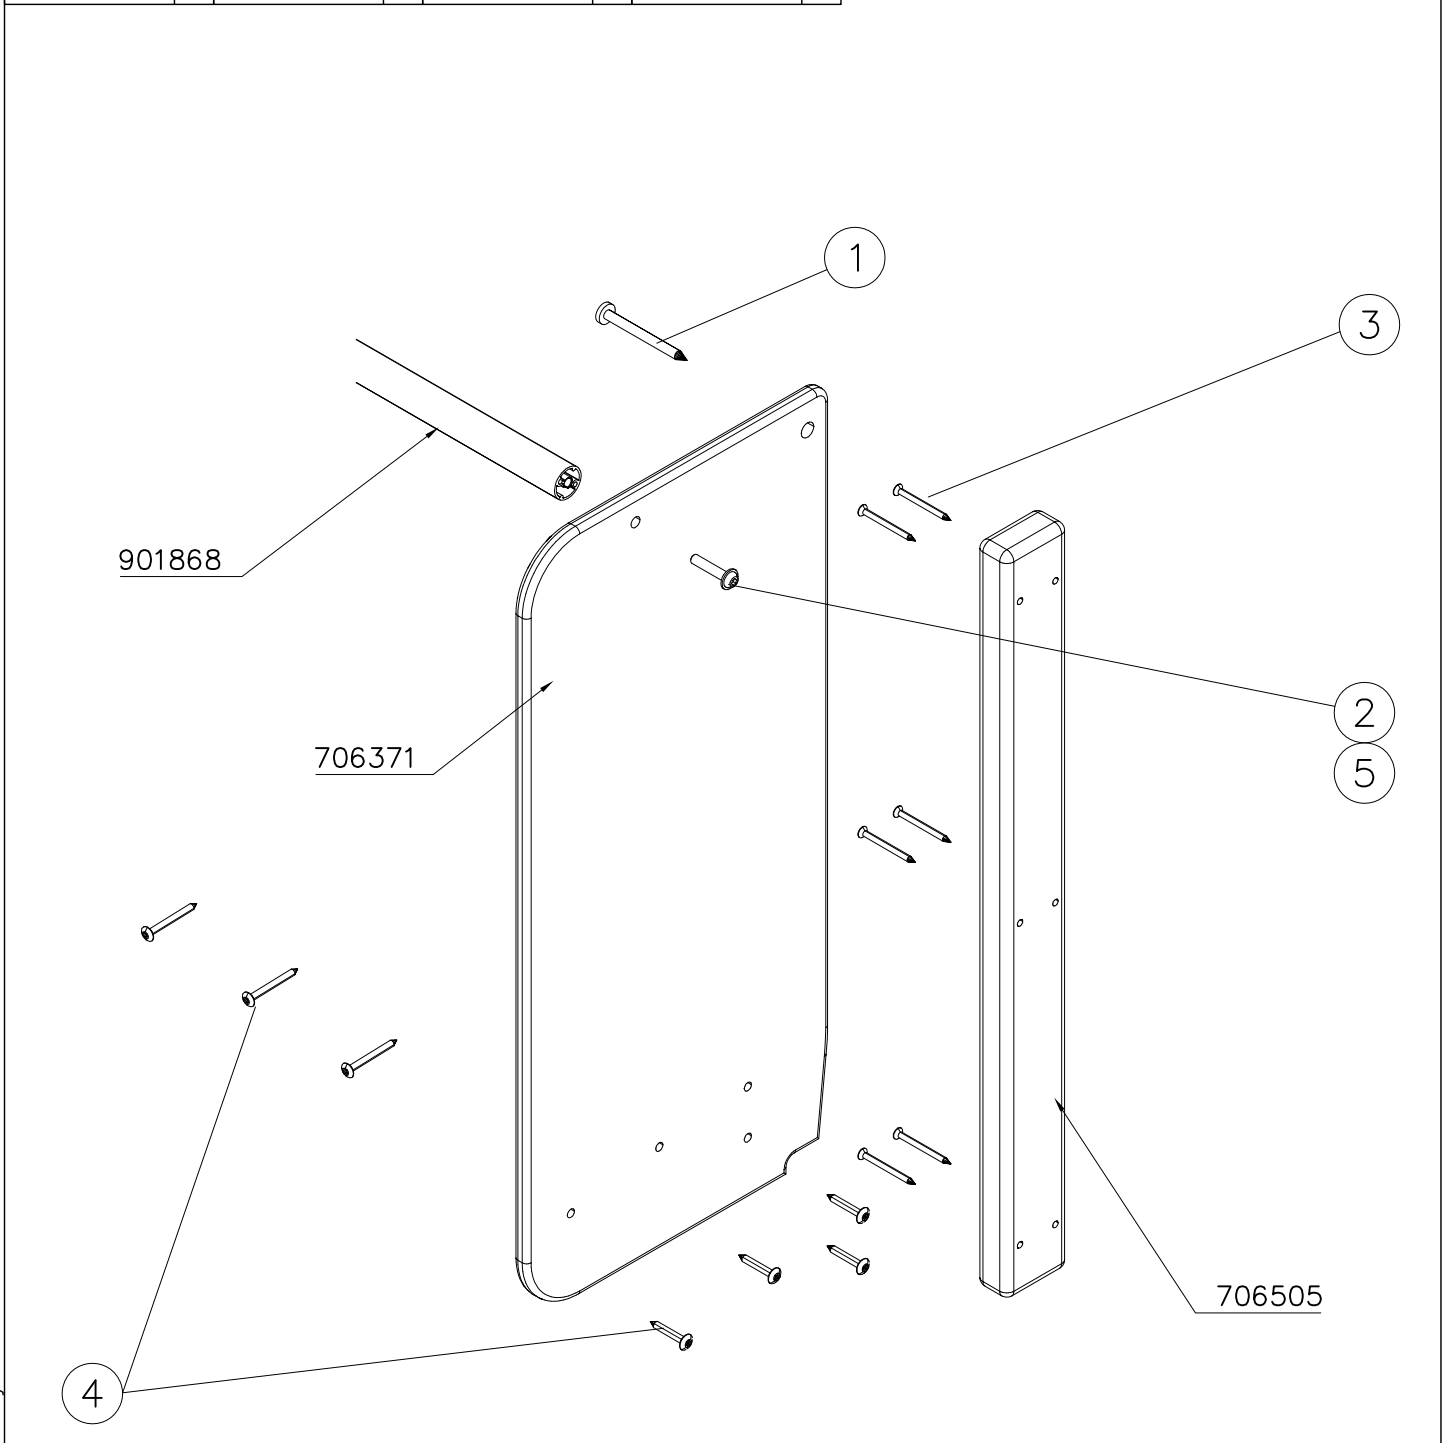

○ SLIDE +1470 PCS 1	○ SLIDE +870 PCS 1	○ 706371 15x345x750 PCS 2	○ 706505 35x70x730 PCS 2	○ 901868 Ø34x598 PCS 1	① 903093 Ø8x90 PCS 2
② 909876 M8x40 PCS 2	③ 980100 Ø5x60 PCS 12	④ 980128 Ø7x40 PCS 11	⑤ 999561 10g PCS 1