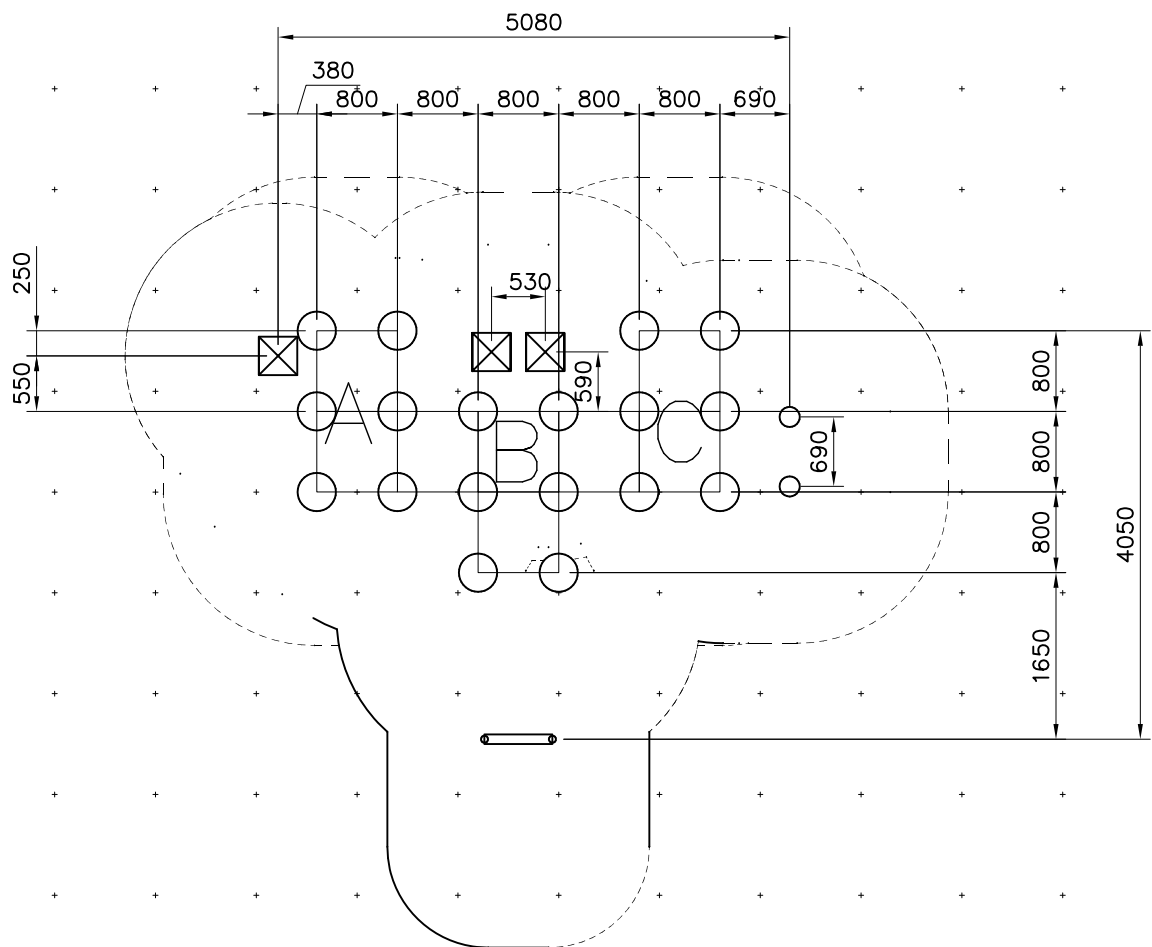

EN/AS Impact Area 34.4 m<sup>2</sup>  
Falling Space 39.1 m<sup>2</sup>

—— EN/AS Impact Area 34.4 m<sup>2</sup>

- - - - Falling Space 39.1 m<sup>2</sup>

Max Falling Height 1470 mm

<p>DET 1</p>  <p>M10</p> <p>905104</p>	<p>DET 2</p>  <p>905138</p> <p>Ø6x60 (980131)</p> <p>905196</p>
<p>DET 3</p>  <p>Ø8x90 (903093)</p>	<p>DET 4</p>  <p>Ø8x70 (900240)</p> <p>907688</p>
<p>DET 5</p>  <p>PRE-DRILL HOLE. Ø5 ↓ 40</p> <p>907694</p> <p>Ø8x70 (900240)</p>	<p>DET 6</p>  <p>Pre-drill hole. Ø6 ↓ 60</p> <p>100</p> <p>22.5</p>