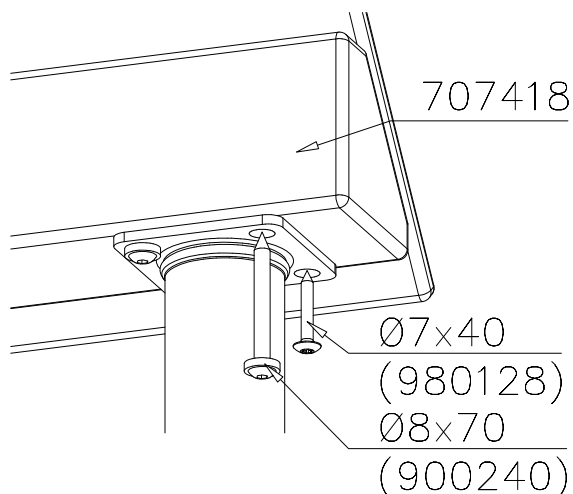

CLIMB OPTIONS

707418

700x1000

707418-701	BLUE
707418-702	YELLOW
707418-703	LIME
707418-704	DARK GREY
707418-705	GREY
707418-706	RED
707418-707	GREEN
707418-708	FUCHSIA

DET 1

DET 2

DET 3