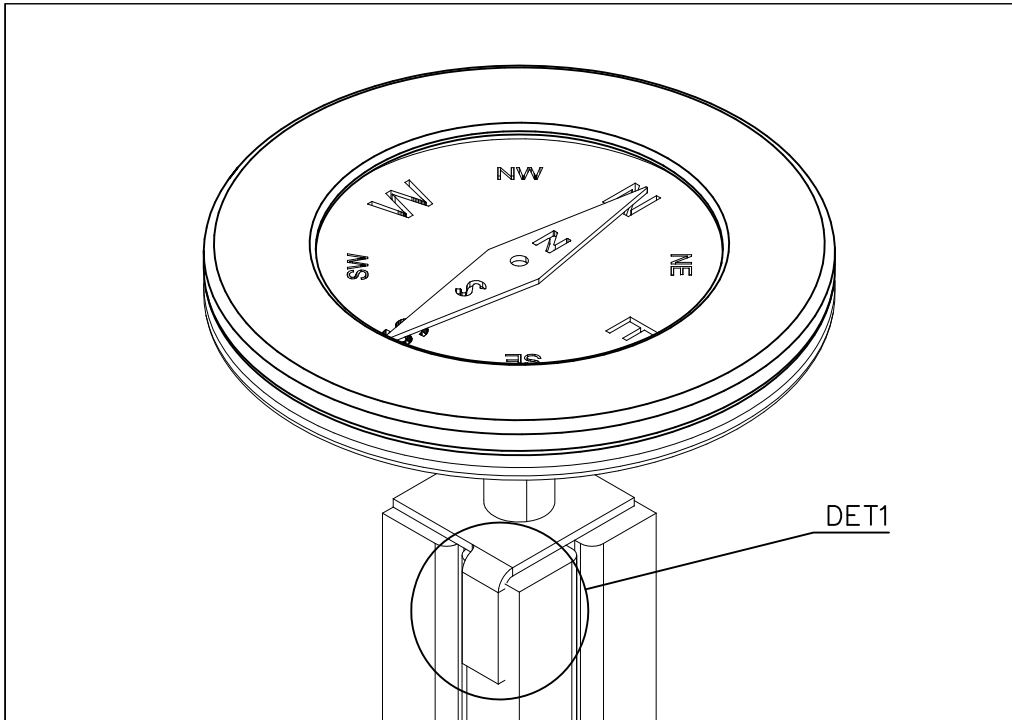

### NET OPTIONS

707259

2340x800

707259-301	BLUE
707259-302	RED
707259-303	BEIGE
707259-304	GRAY
707259-305	BLACK
707259-306	YELLOW

① 900240	PCS		PCS
	2		
			
Ø8x70			
	PCS		PCS
	PCS		PCS

○ 707302	PCS	○ 707303	PCS
	1		1
○ 707304	PCS	○ 707305	PCS
	1		1
	PCS		PCS