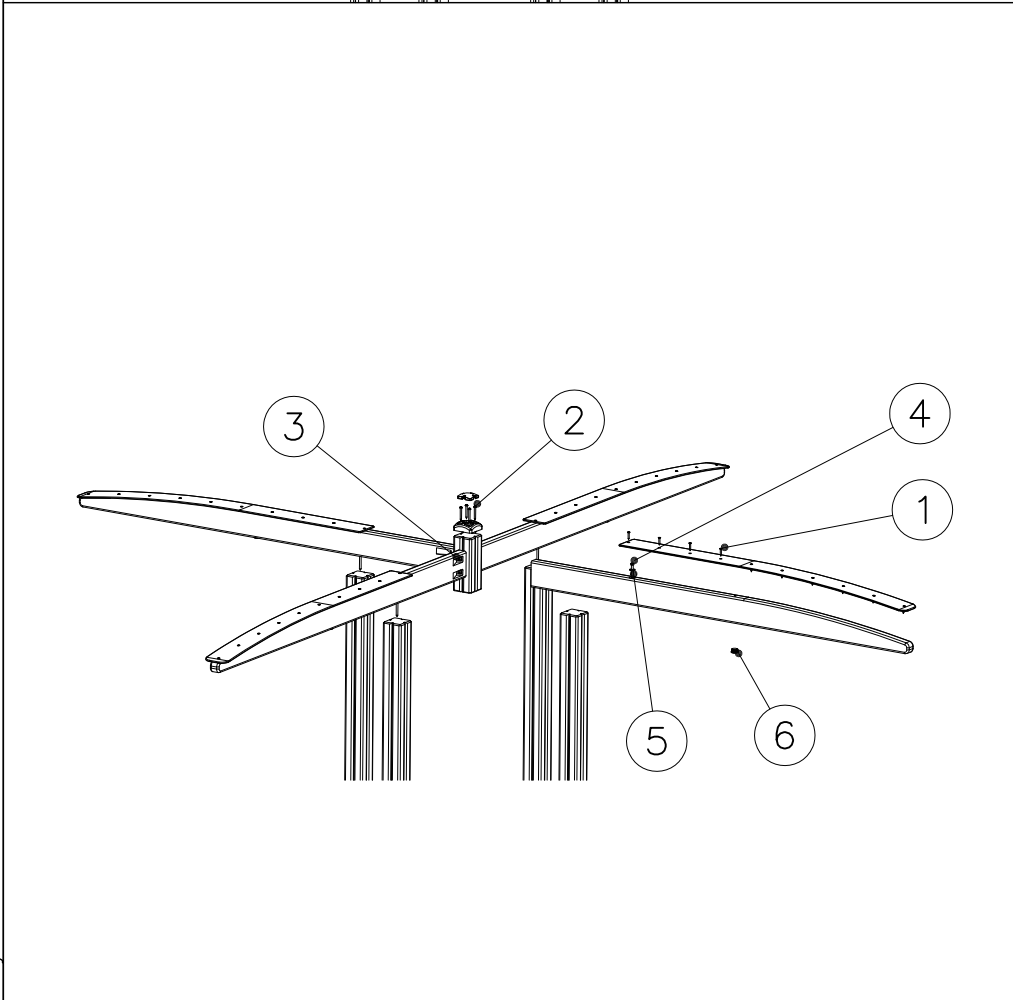

①	980129	PCS	②	980131	PCS
		40			4
	Ø5x35			Ø6x60	
③	903093	PCS	④	909230	PCS
		8			4
	Ø8x90			8x150	
⑤	905051	PCS	⑥	905103	PCS
		4			4
	Ø24/8.4			PT-28/32-H	
		PCS			PCS
○	704944	PCS	○	707624	PCS
		4			4
	L 2000			6x120x1510	
○	707632	PCS	○	905138	PCS
		1			1
	L 250			GRAY	
○	905196	PCS			PCS
		1			
	GRAY