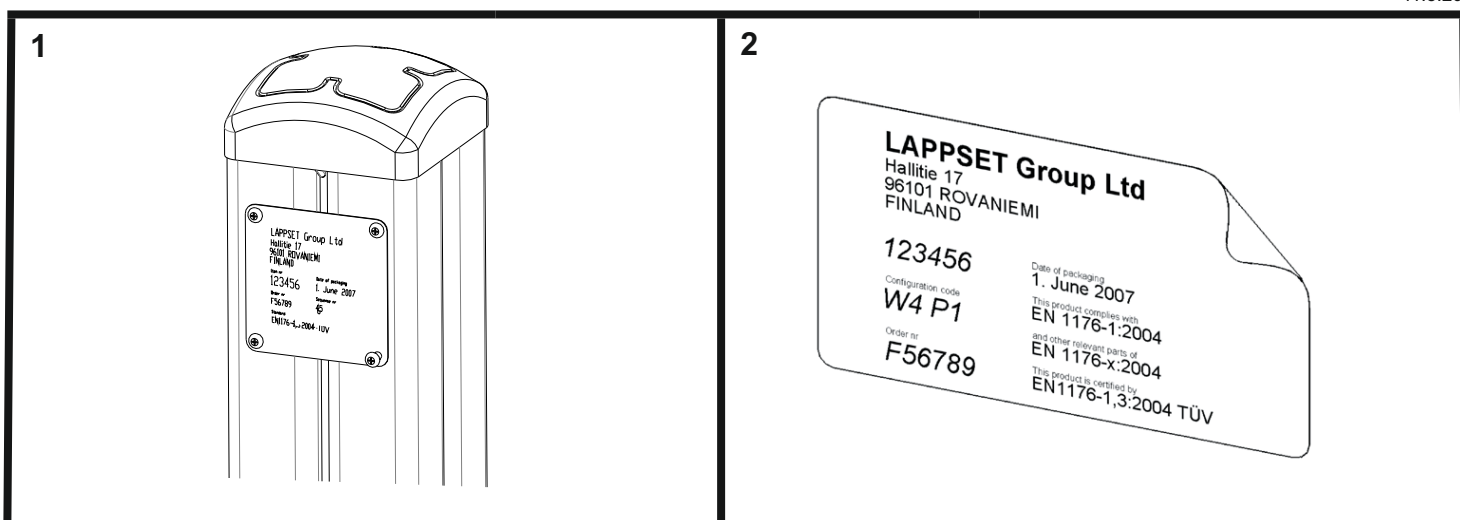

Tuotekyltti tulee tuotteen mukana yhdellä seuraavista tavoista:

1) Metallinen tuotekyltti ja kiinnitysruuvit

- Kiinnitä tuotekyltti ruuveilla tolppaan noin 2 metrin korkeuteen kuvan 2 mukaisesti.

2) Tuotekyltitarra

- Puhdista maalattu metalli- tai vaneripinta pölystä ja kosteudesta. Liimaa tarra kuvan 3 mukaisesti.
- Huom. Älä kiinnitä tarraa karheapintaiseen laminaattiin tai maalattuun puuhun.

Vår produktmärkning levereras på ett av följande sätt:

1) Produktskylt i metall

- Fäst skylten med de medföljande skruvarna

2) Självhäftande produktetikett

- -Rengör den pulverlackerad metallytan eller laminerad ytan så att den blir fri från smuts och fukt. Fäst etiketten enligt fig. 3.
- Obs! Fäst ej etiketten på detaljer med skrovlig yta eller på målat trä.

Product label is delivered by one of following ways:

1) Metal product label and screws

- Fasten the label with screws.

2) Label sticker

- Clean the painted metal or plywood surface from dirt and moisture. Fasten the sticker as shown in the figure 3.
- Note. Do not attach the sticker to rough surfaced laminate or painted wood.

La plaque d'informations produit est livrée sous l'une de ces 3 formes :

1) Plaque métallique et vis

- Fixez la plaque à l'aide des vis.

2) Etiquette autocollante

- Avant de coller l'étiquette, nettoyez le composant métallique peint ou la plaque de contreplaqué, de toute saleté. La surface doit être sèche (voir image 3).
- Attention, ne pas coller l'étiquette sur une surface lamellé-collée irrégulière ou sur du bois peint.

Die Auslieferung des Produktaufklebers erfolgt auf eine dieser Arten:

1) Produkt-Schild aus Metall incl. Schrauben

- Die Befestigung des Schildes erfolgt mittels der Schrauben.

2) Aufkleber

- Entfernen Sie zunächst Schmutz und Feuchtigkeit vom lackierten Metall bzw. von der Holzoberfläche und bringen Sie den Aufkleber wie im Bild oben rechts beschrieben auf den gesäuberten Untergrund auf.
- Beachten Sie: Bringen Sie den Aufkleber nicht auf raues laminiertes oder lackiertes Holz an.