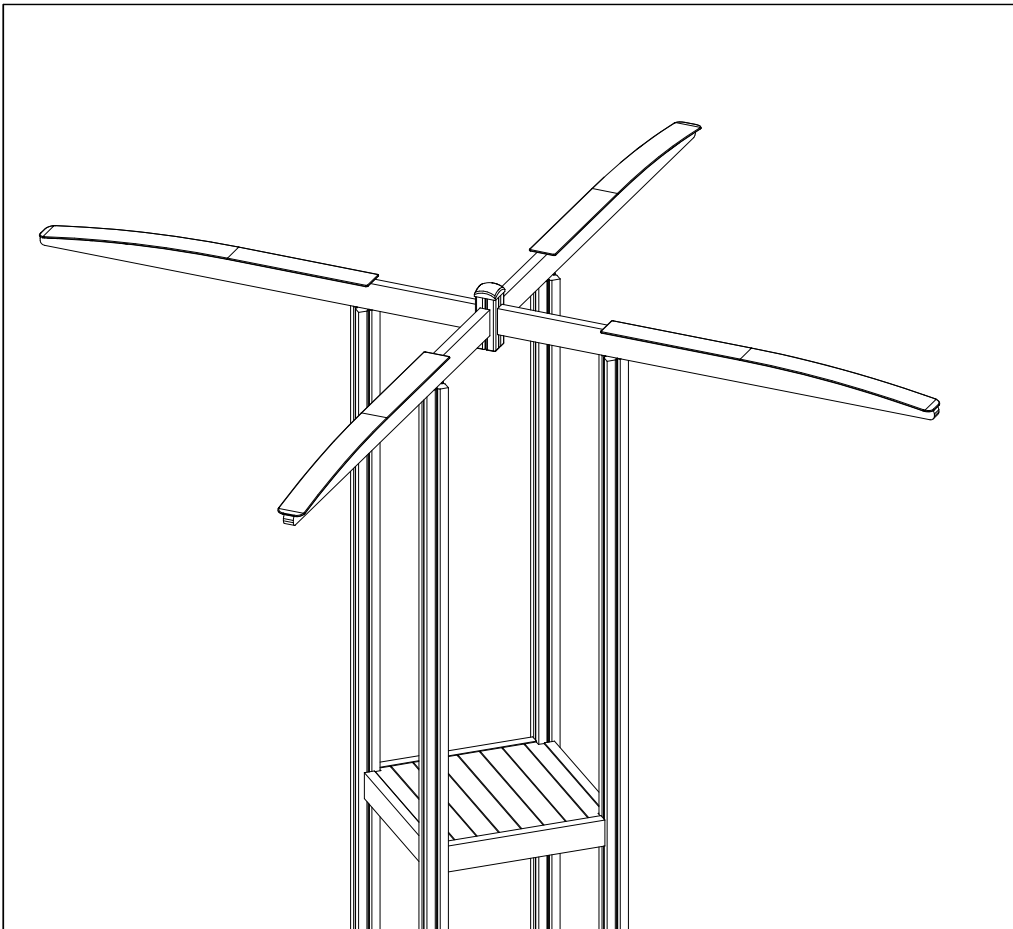

①	980129	PCS	②	980131	PCS
		40			4
	Ø5x35			Ø6x60	
③	903093	PCS	④	909230	PCS
		8			4
	Ø8x90			8x150	
⑤	905051	PCS	⑥	905103	PCS
		4			4
	Ø24/8.4			PT-28/32-H	
		PCS			PCS
○	704944	PCS	○	707624	PCS
		4			4
	L 2000			6x120x1510	
○	707632	PCS	○	905138	PCS
		1			1
	L 250			GRAY	
○	905196	PCS			PCS
		1			
	GRAY