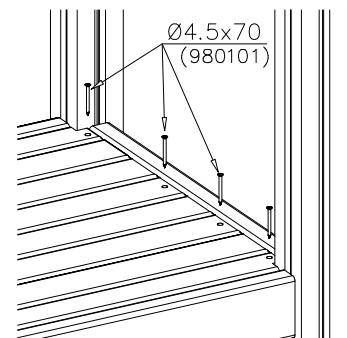

DET 1

DET 2

Naulanauha kannatinlistan puolelle.  
Nail list to the bottom.

DET 3

①	900240	PCS	②	900342	PCS
		12			2
Ø8x70			M8x16		
③	901182	PCS	④	901900	PCS
		1			2
Ø11/M8x40			20.5x36.2x56		
⑤	901902	PCS	⑥	909256	PCS
		2			4
30.7x60.9x100			Ø16/8.4x1.6		
⑦	909633	PCS	⑧	909850	PCS
		1			1
M8			M8x25		
⑨	909855	PCS	⑩	980107	PCS
		4			3
M8x35			Ø6x60		
⑪	980123	PCS	⑫	980128	PCS
		2			4
Ø7x60			Ø7x40		