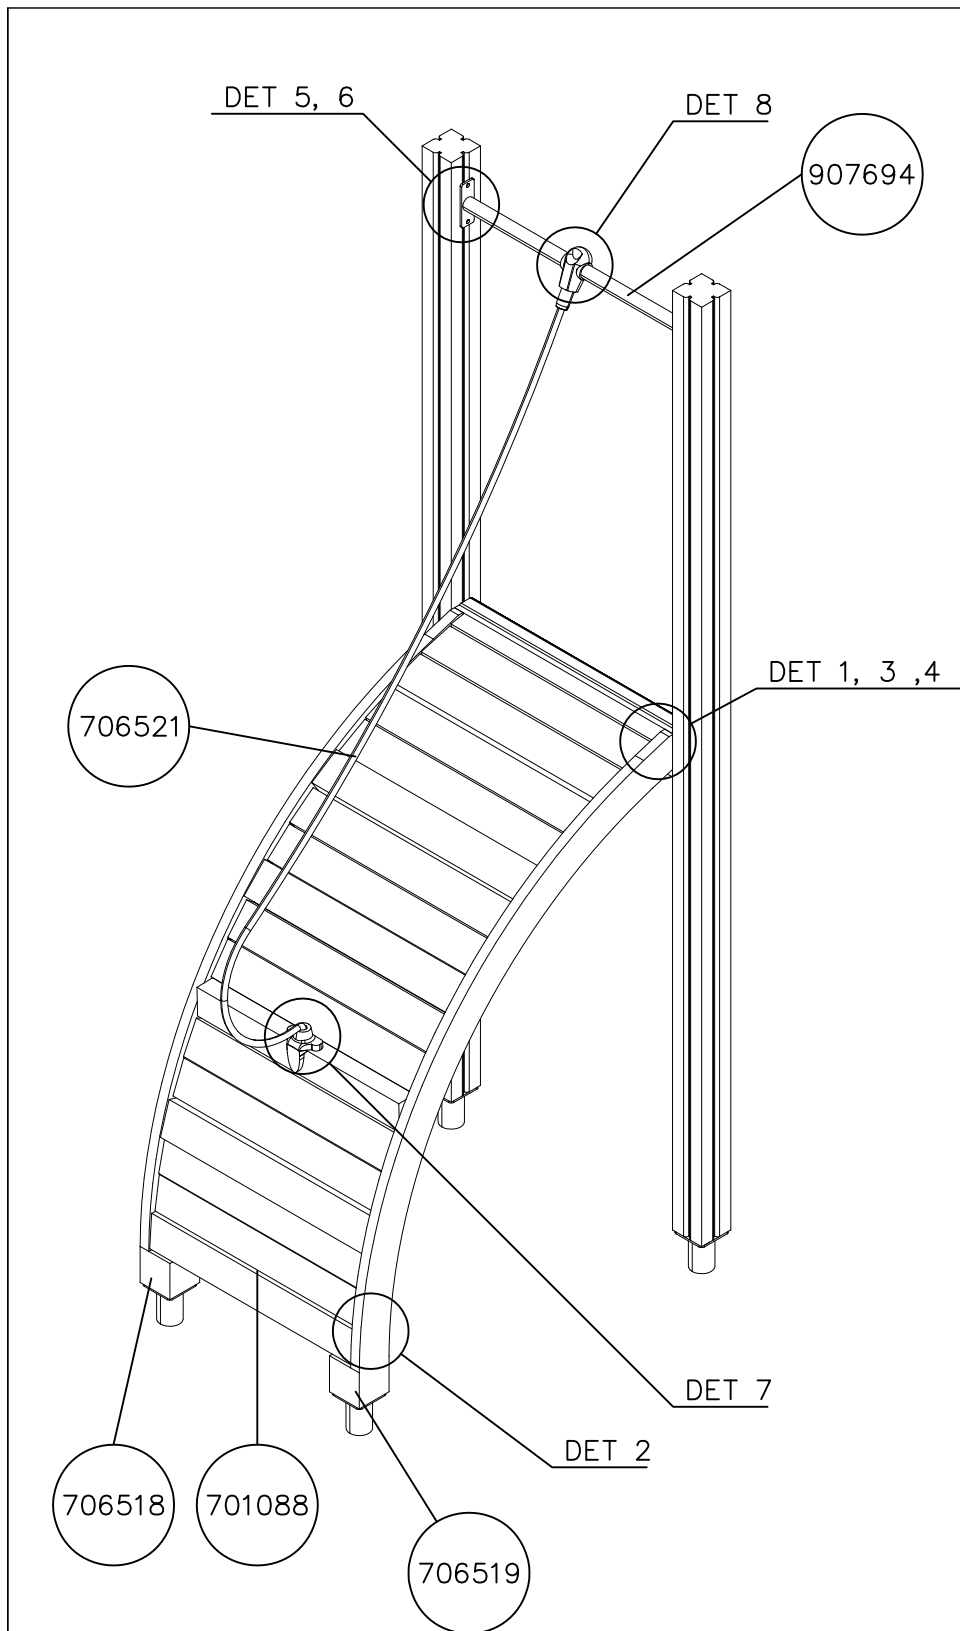

DET 1

DET 2

Naulanauha kannatinlistan puolelle.  
Nail list to the bottom.

DET 3

①	900240	PCS	②	900342	PCS
		12			2
Ø8x70			M8x16		
③	901182	PCS	④	901900	PCS
		1			2
Ø11/M8x40			20.5x36.2x56		
⑤	901902	PCS	⑥	909256	PCS
		2			4
30.7x60.9x100			Ø16/8.4x1.6		
⑦	909633	PCS	⑧	909850	PCS
		1			1
M8			M8x25		
⑨	909855	PCS	⑩	980107	PCS
		4			3
M8x35			Ø6x60		
⑪	980123	PCS	⑫	980128	PCS
		2			4
Ø7x60			Ø7x40		