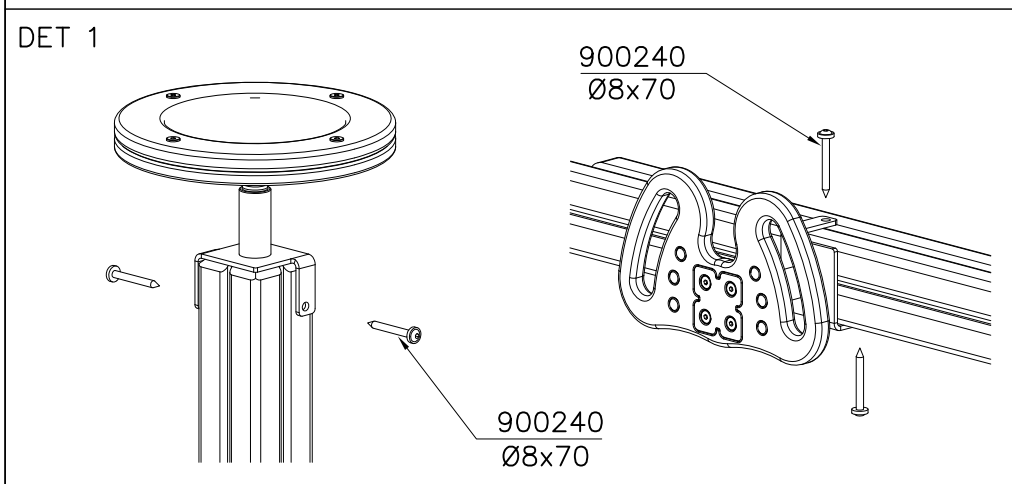

### NET OPTIONS

707259

2340x800

707259-301	BLUE
707259-302	RED
707259-303	BEIGE
707259-304	GRAY
707259-305	BLACK
707259-306	YELLOW

① 900240	PCS		PCS
	2		
			
Ø8x70			
	PCS		PCS
	PCS		PCS

○ 707302	PCS	○ 707303	PCS
	1		1
○ 707304	PCS	○ 707305	PCS
	1		1
	PCS		PCS