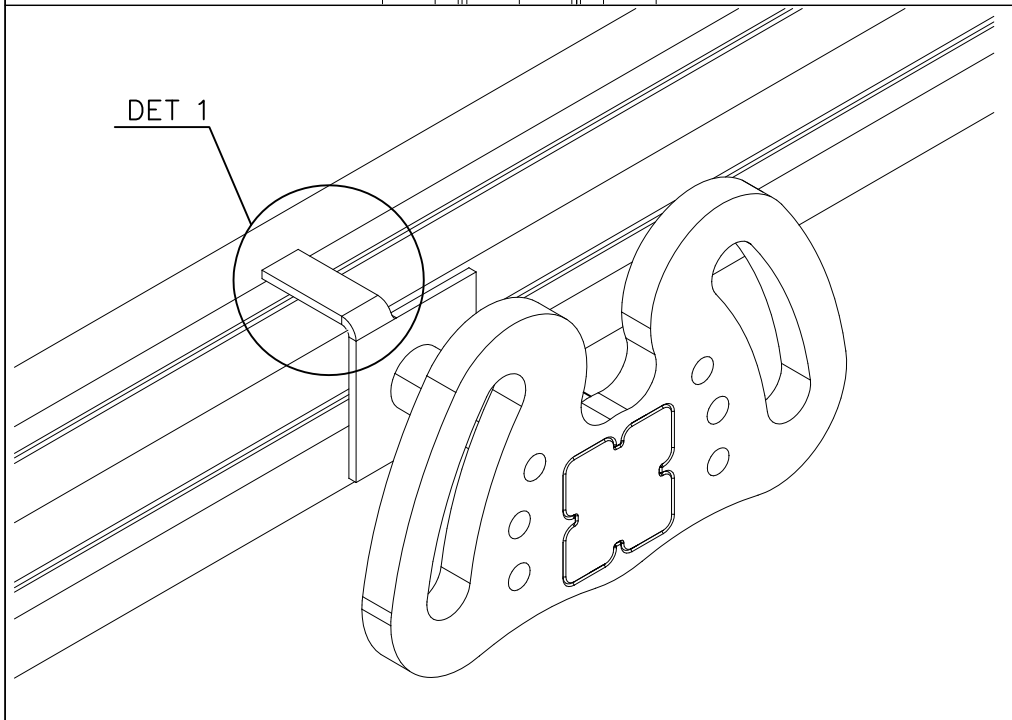

### NET OPTIONS

707259

2340x800

707259-301	BLUE
707259-302	RED
707259-303	BEIGE
707259-304	GRAY
707259-305	BLACK
707259-306	YELLOW

① 900240	PCS		PCS
	2		
			
Ø8x70			
	PCS		PCS
	PCS		PCS

○ 707302	PCS	○ 707303	PCS
	1		1
○ 707304	PCS	○ 707305	PCS
	1		1
	PCS		PCS