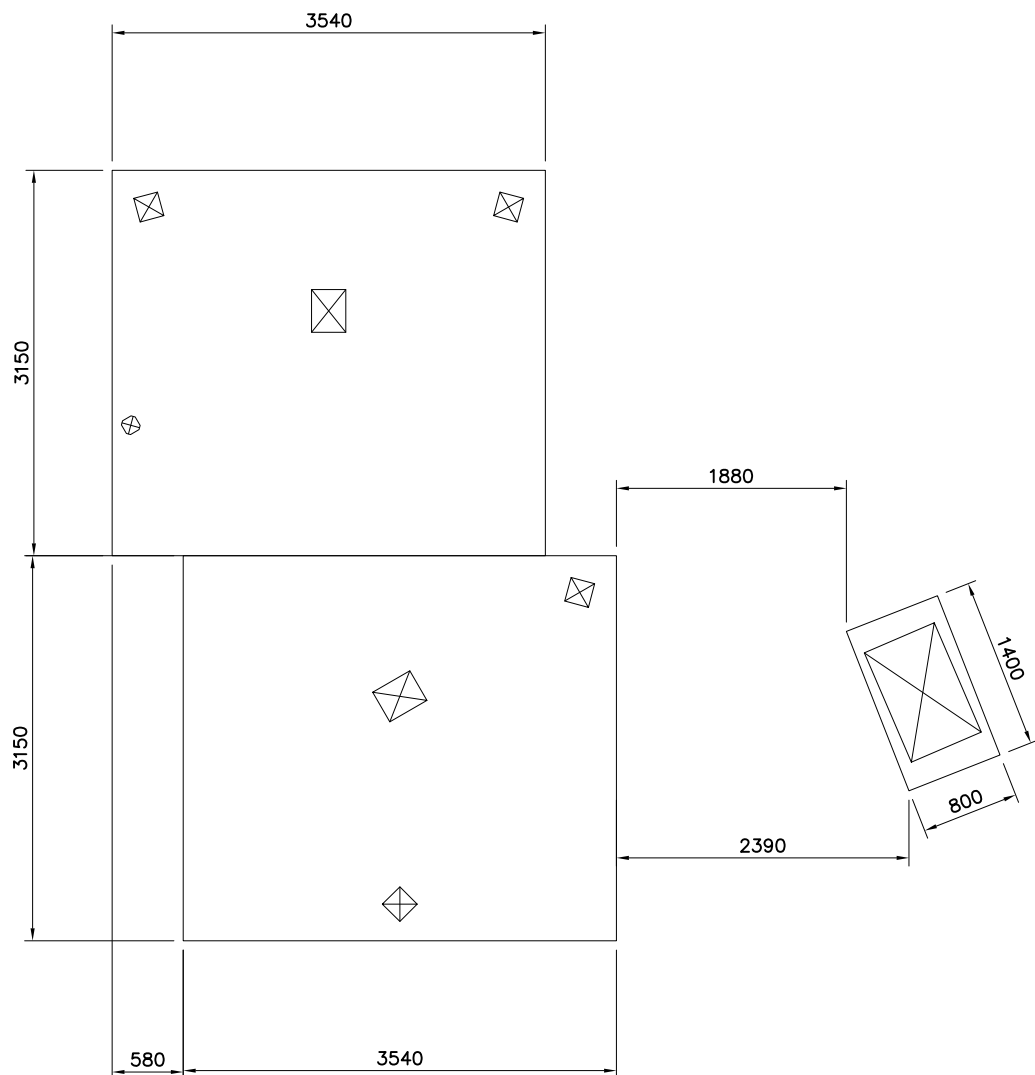

239020M FOUNDATION

EN/AS Impact Area 16.6 m<sup>2</sup>  
Falling Space 66.5 m<sup>2</sup>  
Max Falling Height 1950mm

<p>DET 1</p>  <p>901302x8 980161x4 905115x4 902232x4 (M10x55) 905090x4</p>	<p>DET 2</p>  <p>905984 (Ø11,9x60) 708194 / 708202</p>	<p>DET 3</p>  <p>903093x6 (8x90) 708206 / 708219 / 708220</p>	<p>DET 4</p>  <p>900240x32 (Ø8x70) 305, 305, 305, 305 305, 305, 305, 305</p>
<p>DET 5</p>  <p>908699 980100 x6 (Ø5x60)</p>	<p>DET 6</p>  <p>900240 x2 (Ø8x70)</p>	<p>DET 7</p>  <p>980101 (Ø4,5x70) 708221</p>	<p>DET 8</p>  <p>708225 x4 900240 (Ø8x70) 34</p>
<p>DET 9</p>  <p>708225 x4 900240 (Ø8x70) 20</p>	<p>DET10</p>  <p>910357 900240 x4 (Ø80x70) 904450 x4 (M16x170)</p>	<p>DET11</p>  <p>908123x8 (7x60) 708228</p>	<p>DET 12</p>  <p>980100x8 (5x60) 708229 / 708244</p>
<p>DET 13</p>  <p>908123x8 (7x60) 708230</p>	<p>DET 14</p>  <p>708234 900240 (8x70)</p>	<p>DET 15</p>  <p>708235 980123x8 (7x60) 980152x8</p>	<p>DET16</p>  <p>900240 x12 (Ø80x70) 909705 904450 x4 (M16x170)</p>
<p>DET17</p>  <p>900240 x12 (Ø8x70) 908829</p>	<p>DET 18</p>  <p>908835 980100 x6 (Ø5x60)</p>	<p>DET 19</p>  <p>900240 x2 (Ø8x70)</p>	<p>DET 20</p>  <p>902532 x4 Ø10x60 909255 x4 Ø30 / 10.5</p>