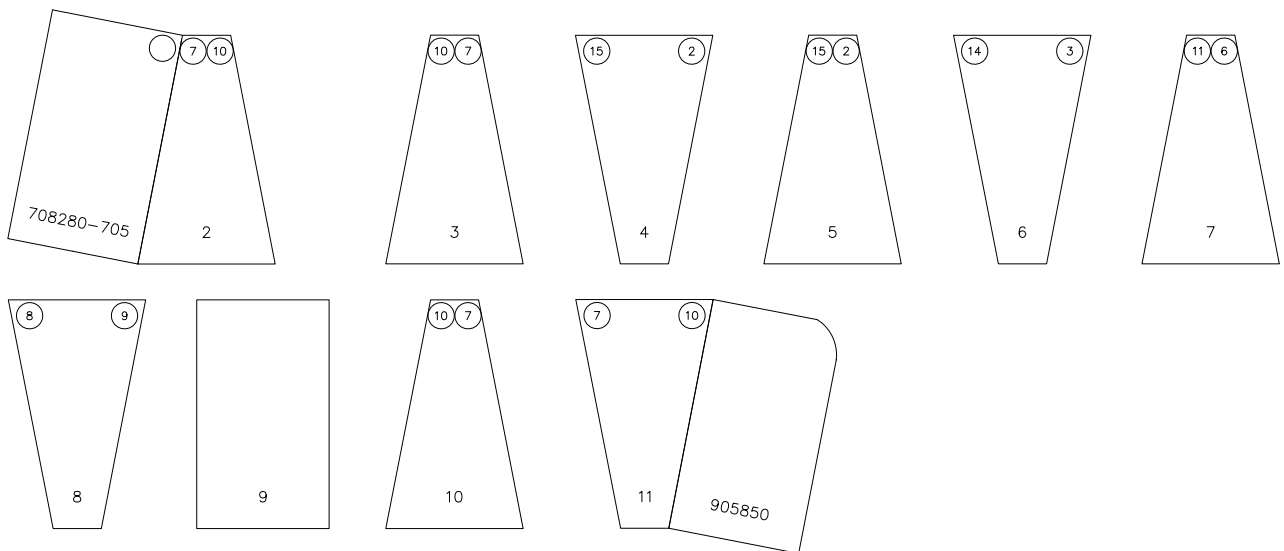

Esimerkki putken kokoamisesta
Example of installation

LIUKUPINTAAN EI SAA TULLA
LÄPINÄKYVIÄ MODUULEJA!!

NO TRANSPARENT PIECES ON
SLIDING SURFACE!!

MAKE SURE THAT ASSEMBLY IS SAME KIND AS THE MODEL (PAGE 4a)