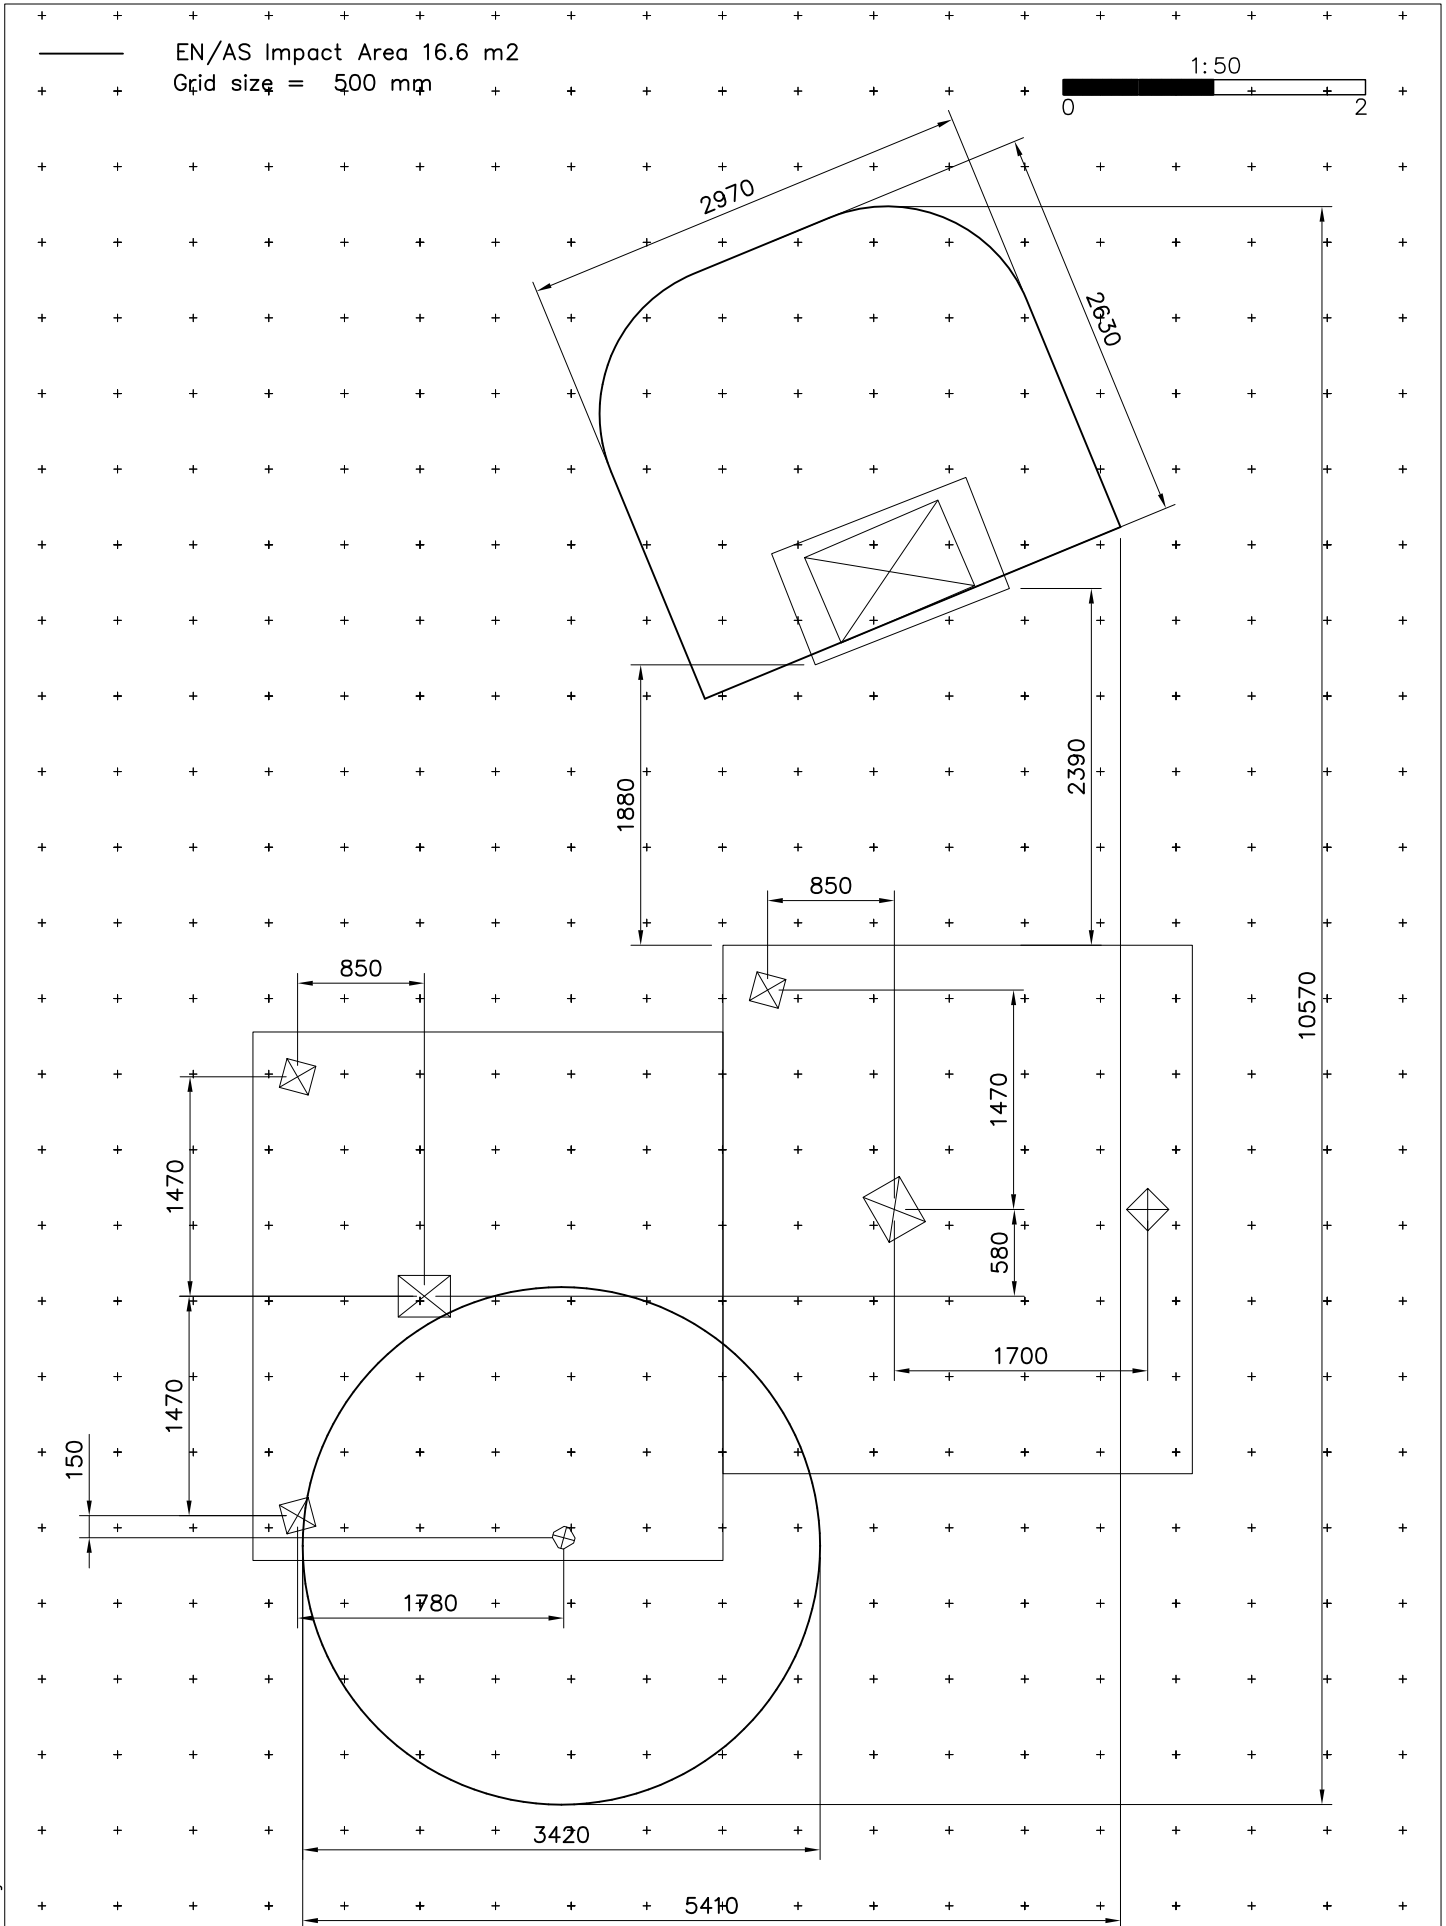

CUBIC

DATE: 26.6.2019

4