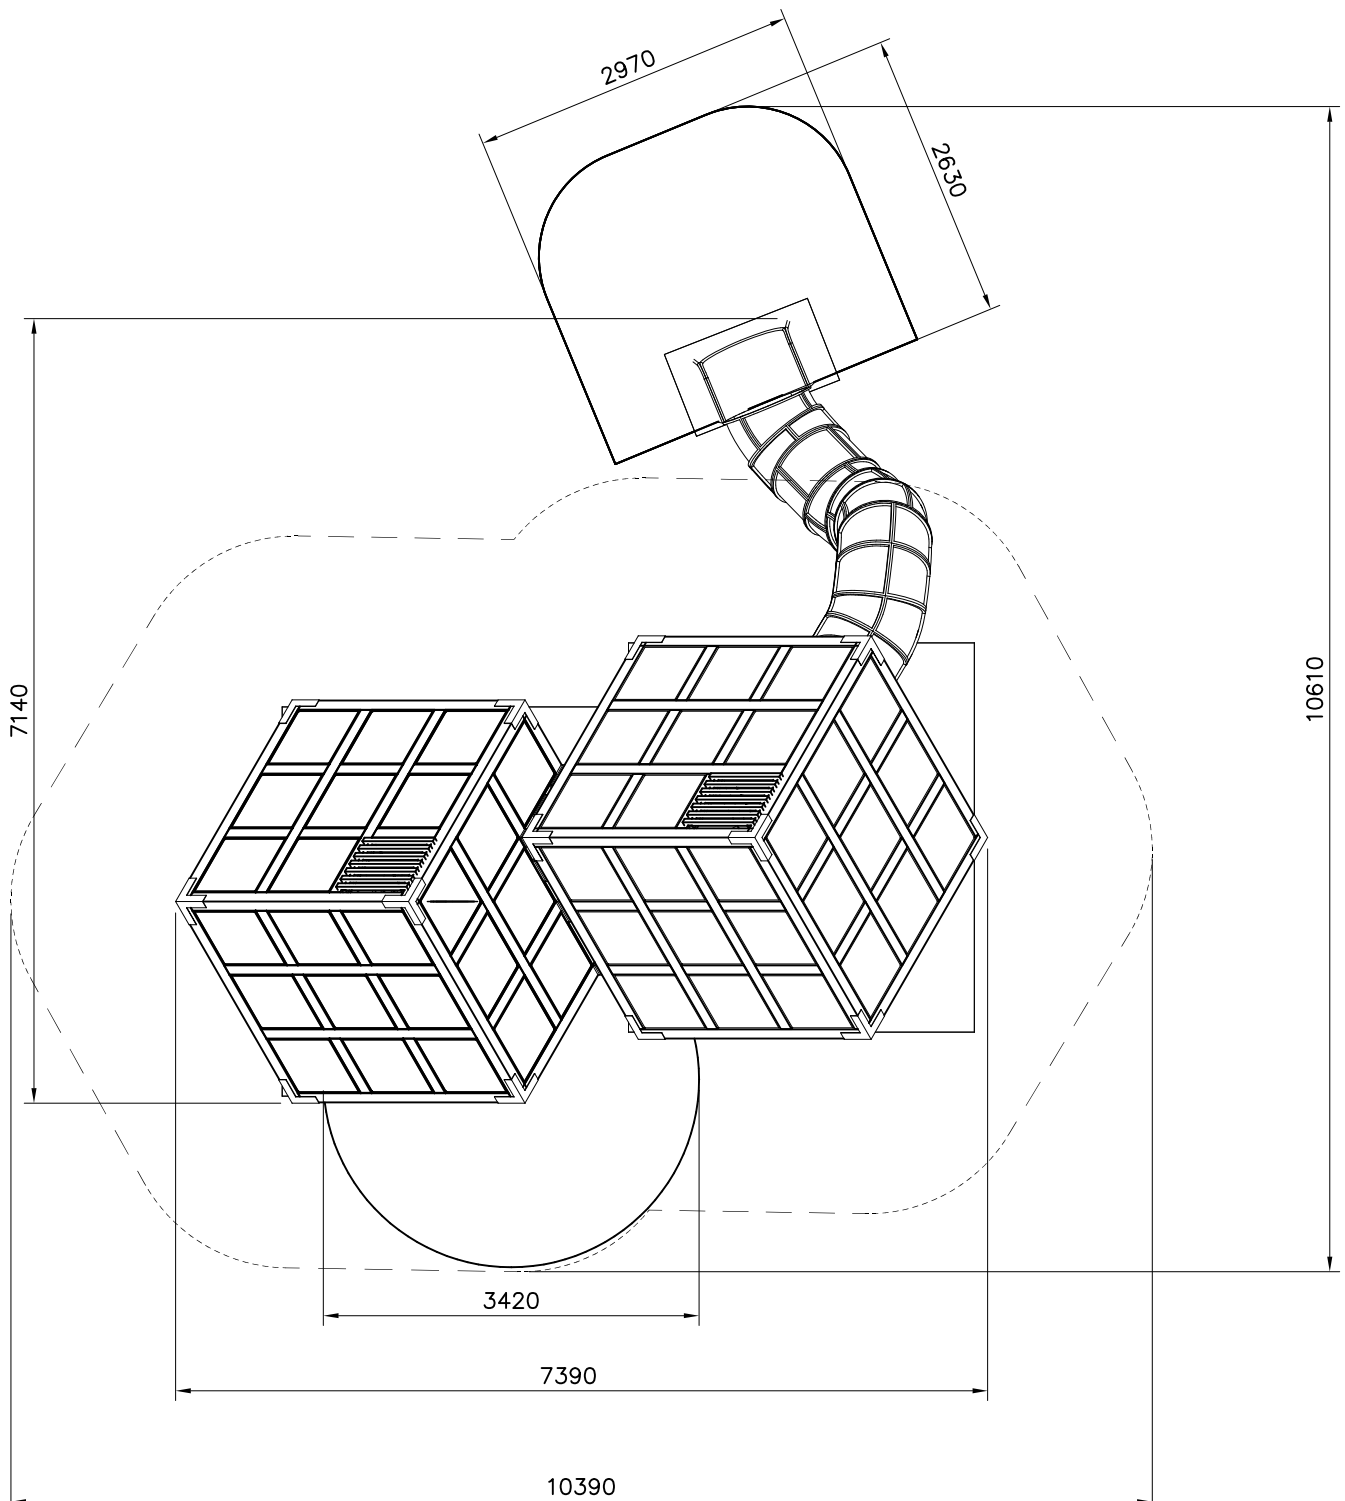

239020M FOUNDATION

EN/AS Impact Area 16.6 m<sup>2</sup>  
Falling Space 66.5 m<sup>2</sup>  
Max Falling Height 1950mm

<p>DET 1</p>  <p>901302x8 980161x4 905115x4 902232x4 (M10x55) 905090x4</p>	<p>DET 2</p>  <p>905984 (Ø11,9x60) 708194 / 708202</p>	<p>DET 3</p>  <p>903093x6 (8x90) 708206 / 708219 / 708220</p>	<p>DET 4</p>  <p>900240x32 (Ø8x70) 305, 305, 305, 305 305, 305, 305, 305</p>
<p>DET 5</p>  <p>908699 980100 x6 (Ø5x60)</p>	<p>DET 6</p>  <p>900240 x2 (Ø8x70)</p>	<p>DET 7</p>  <p>980101 (Ø4,5x70) 708221</p>	<p>DET 8</p>  <p>708225 x4 900240 (Ø8x70) 34</p>
<p>DET 9</p>  <p>708225 x4 900240 (Ø8x70) 20</p>	<p>DET10</p>  <p>910357 900240 x4 (Ø80x70) 904450 x4 (M16x170)</p>	<p>DET11</p>  <p>908123x8 (7x60) 708228</p>	<p>DET 12</p>  <p>980100x8 (5x60) 708229 / 708244</p>
<p>DET 13</p>  <p>908123x8 (7x60) 708230</p>	<p>DET 14</p>  <p>708234 900240 (8x70)</p>	<p>DET 15</p>  <p>708235 980123x8 (7x60) 980152x8</p>	<p>DET16</p>  <p>900240 x12 (Ø80x70) 909705 904450 x4 (M16x170)</p>
<p>DET17</p>  <p>900240 x12 (Ø8x70) 908829</p>	<p>DET 18</p>  <p>908835 980100 x6 (Ø5x60)</p>	<p>DET 19</p>  <p>900240 x2 (Ø8x70)</p>	<p>DET 20</p>  <p>902532 x4 Ø10x60 909255 x4 Ø30 / 10.5</p>