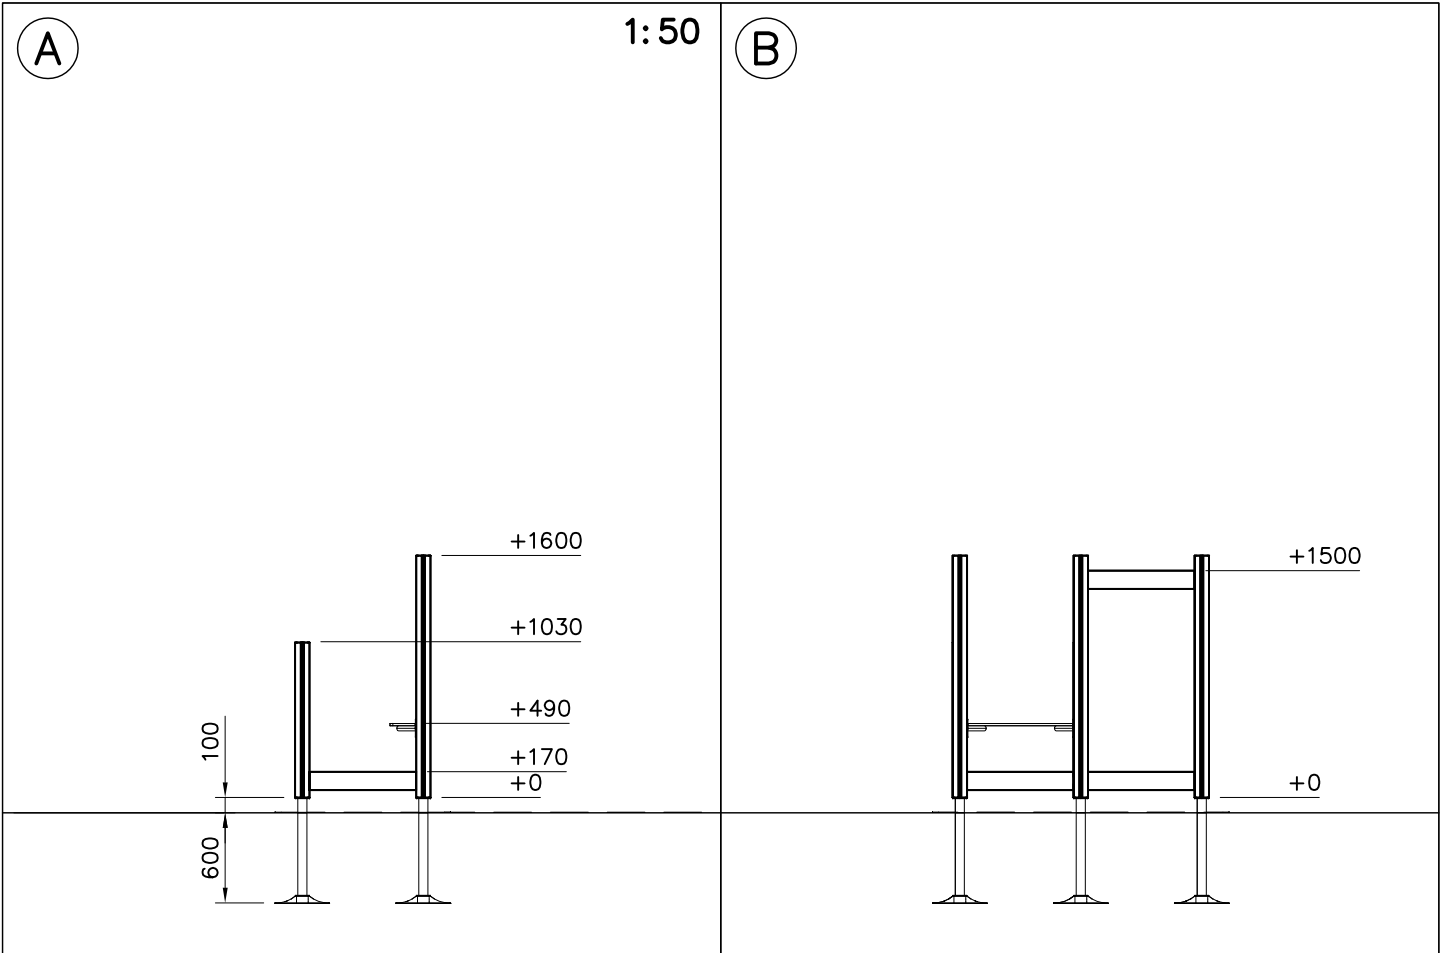

----- Falling Space 27.2 m<sup>2</sup>  
Max Falling Height 0000 mm

1:50