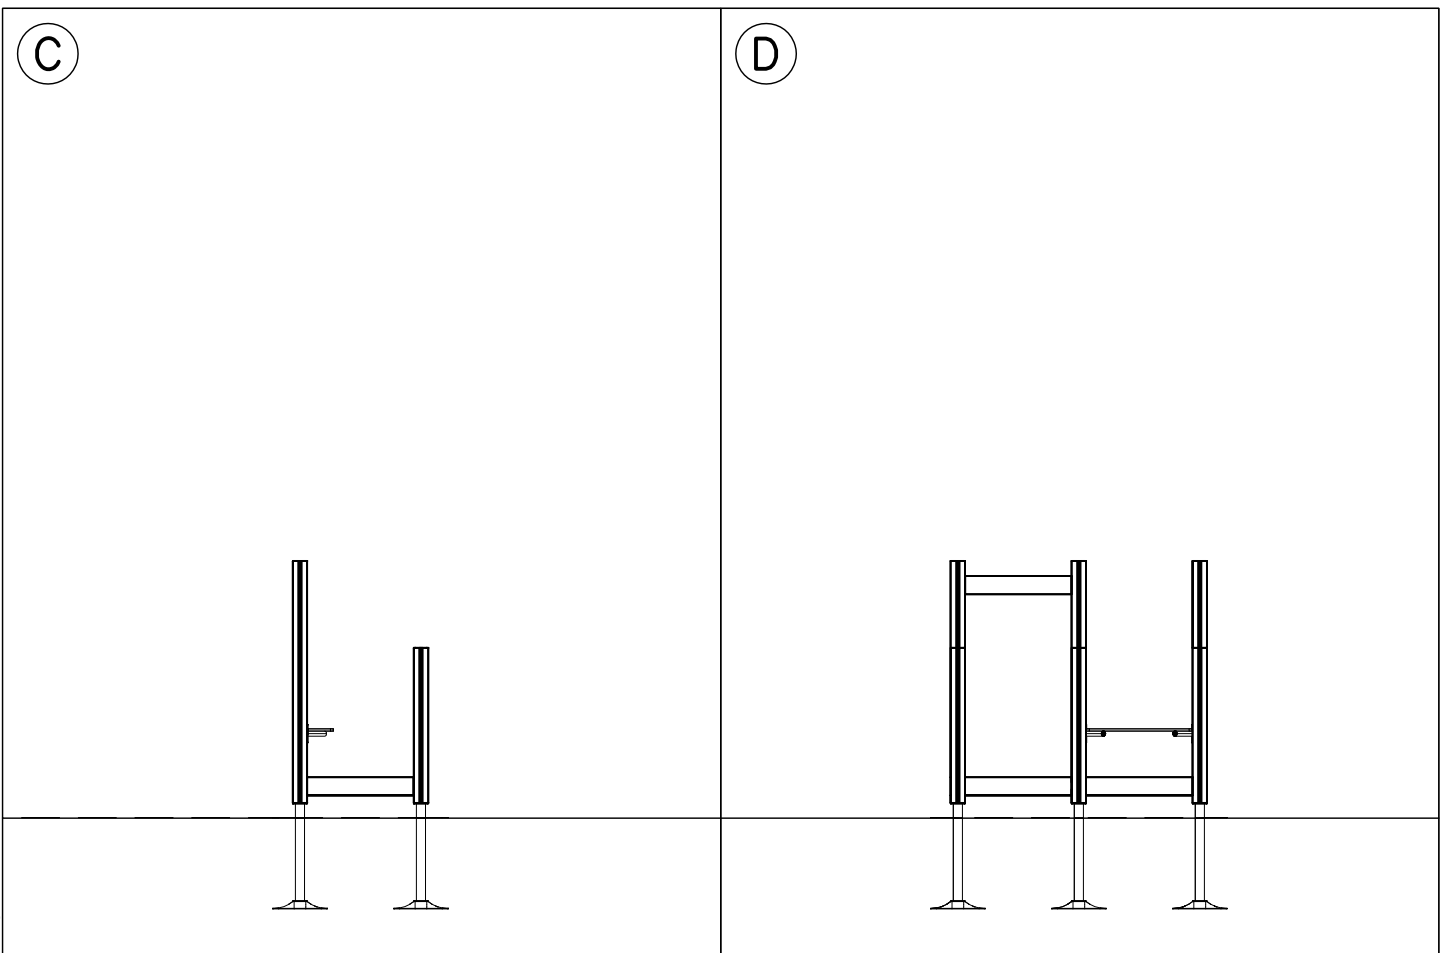

----- Falling Space 27.2 m<sup>2</sup>  
Max Falling Height 0000 mm

1:50