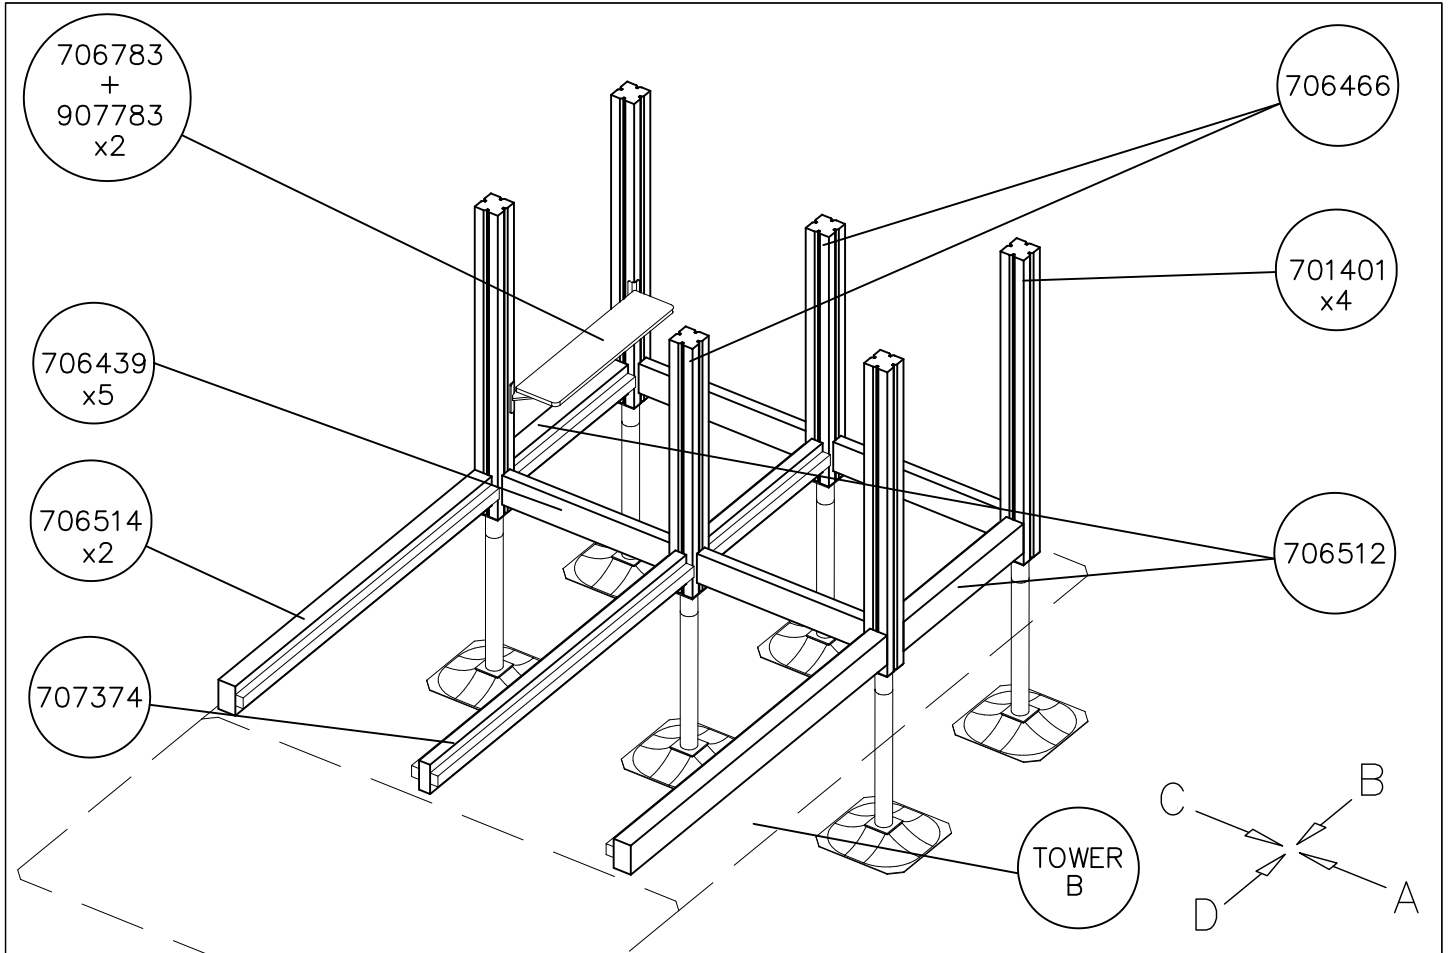

----- Falling Space 27.2 m<sup>2</sup>  
Max Falling Height 0000 mm

1:50