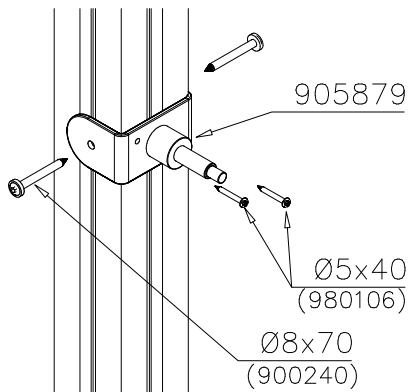

① 900240	PCS	② 909209	PCS
	2		1
Ø8x70		Ø17.3x2.4	
③ 909644	PCS	④ 980106	PCS
	1		2
M12		Ø5x40	
⑤ 980165	PCS		PCS
	1		
Ø24/13x3			
	PCS		PCS
	PCS		PCS
○ 707320	PCS	○ 905879	PCS
	1		1

DET 1