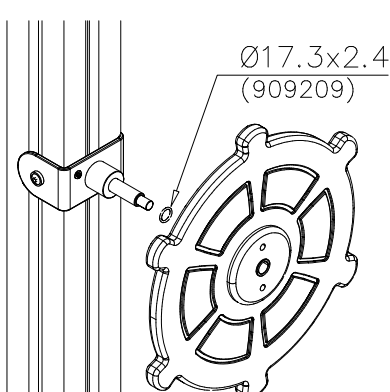

① 900240	PCS	② 909209	PCS
	2		1
Ø8x70		Ø17.3x2.4	
③ 909644	PCS	④ 980106	PCS
	1		2
M12		Ø5x40	
⑤ 980165	PCS		PCS
	1		
Ø24/13x3			
	PCS		PCS
	PCS		PCS
○ 707320	PCS	○ 905879	PCS
	1		1

DET 2