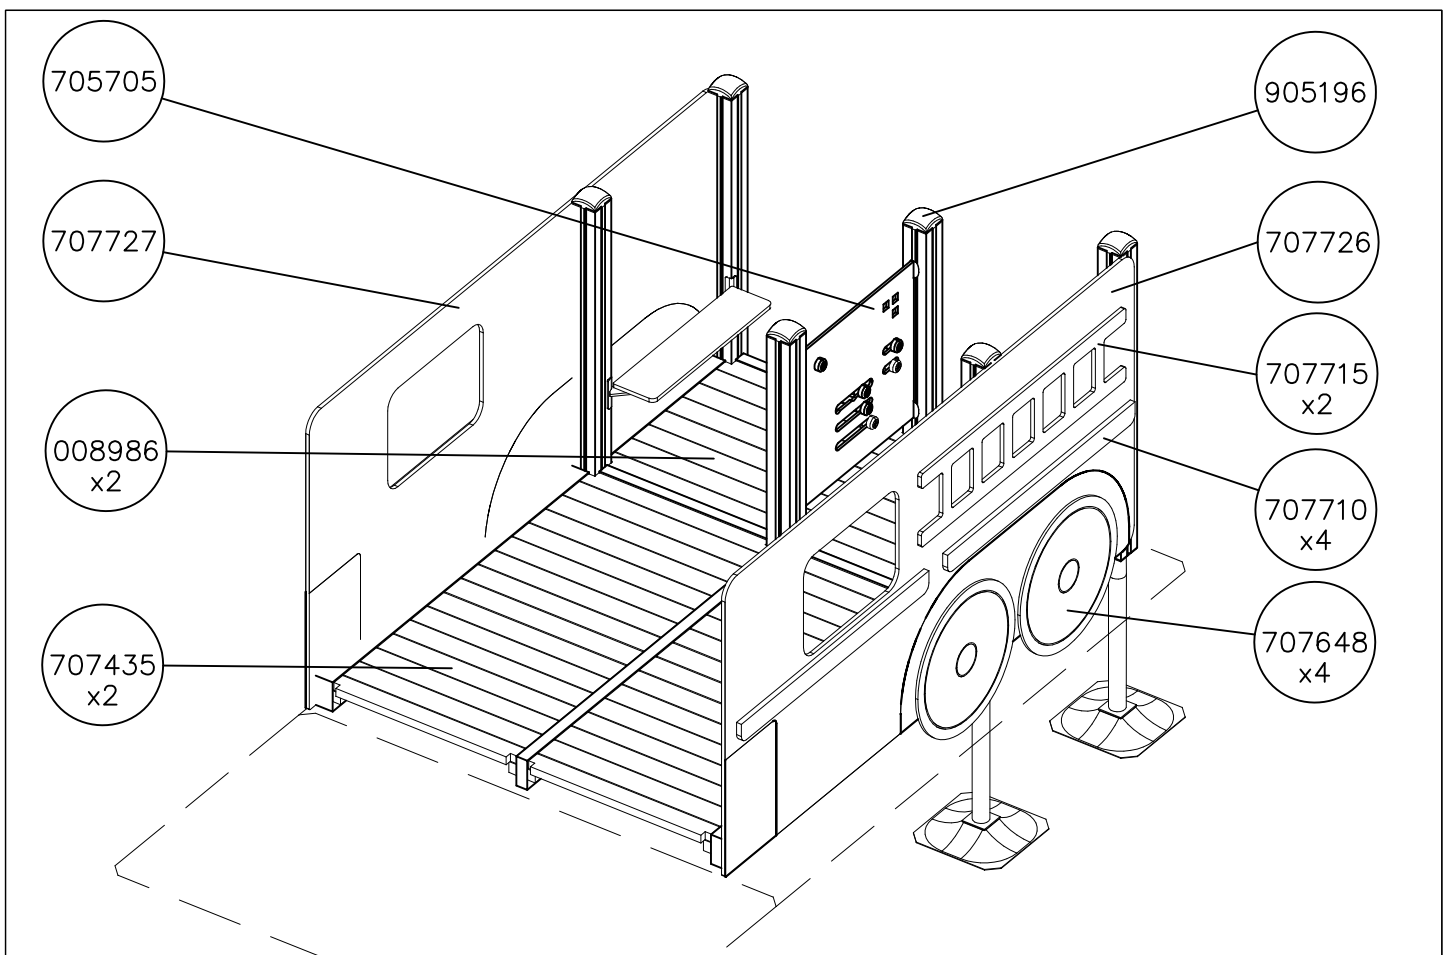

----- Falling Space 27.2 m<sup>2</sup>  
Max Falling Height 0000 mm

1:50