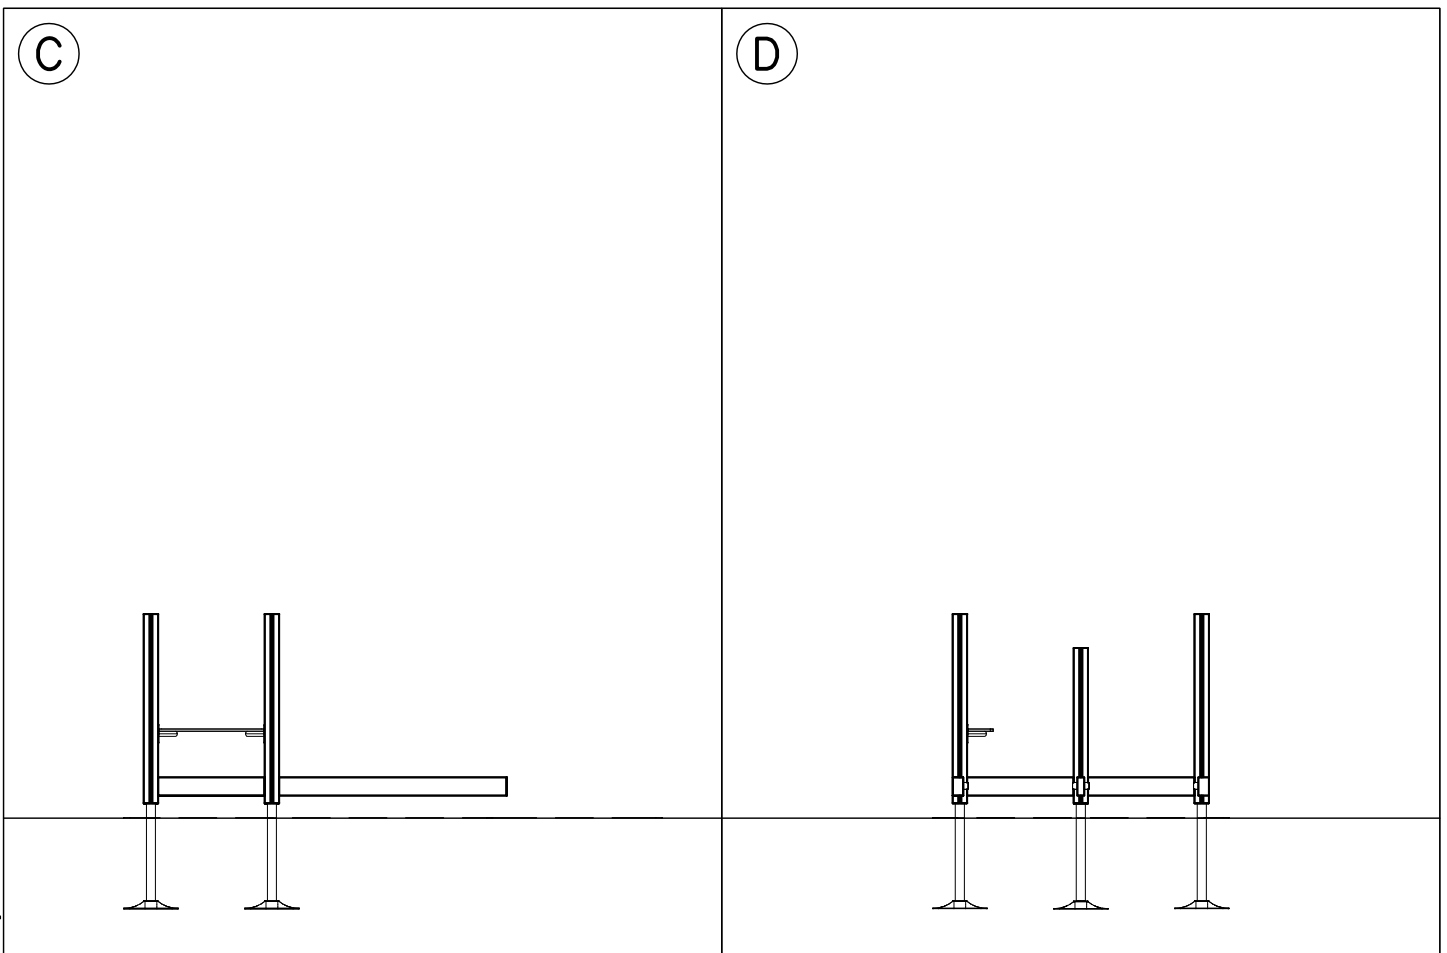

----- Falling Space 27.2 m<sup>2</sup>  
Max Falling Height 0000 mm

1:50