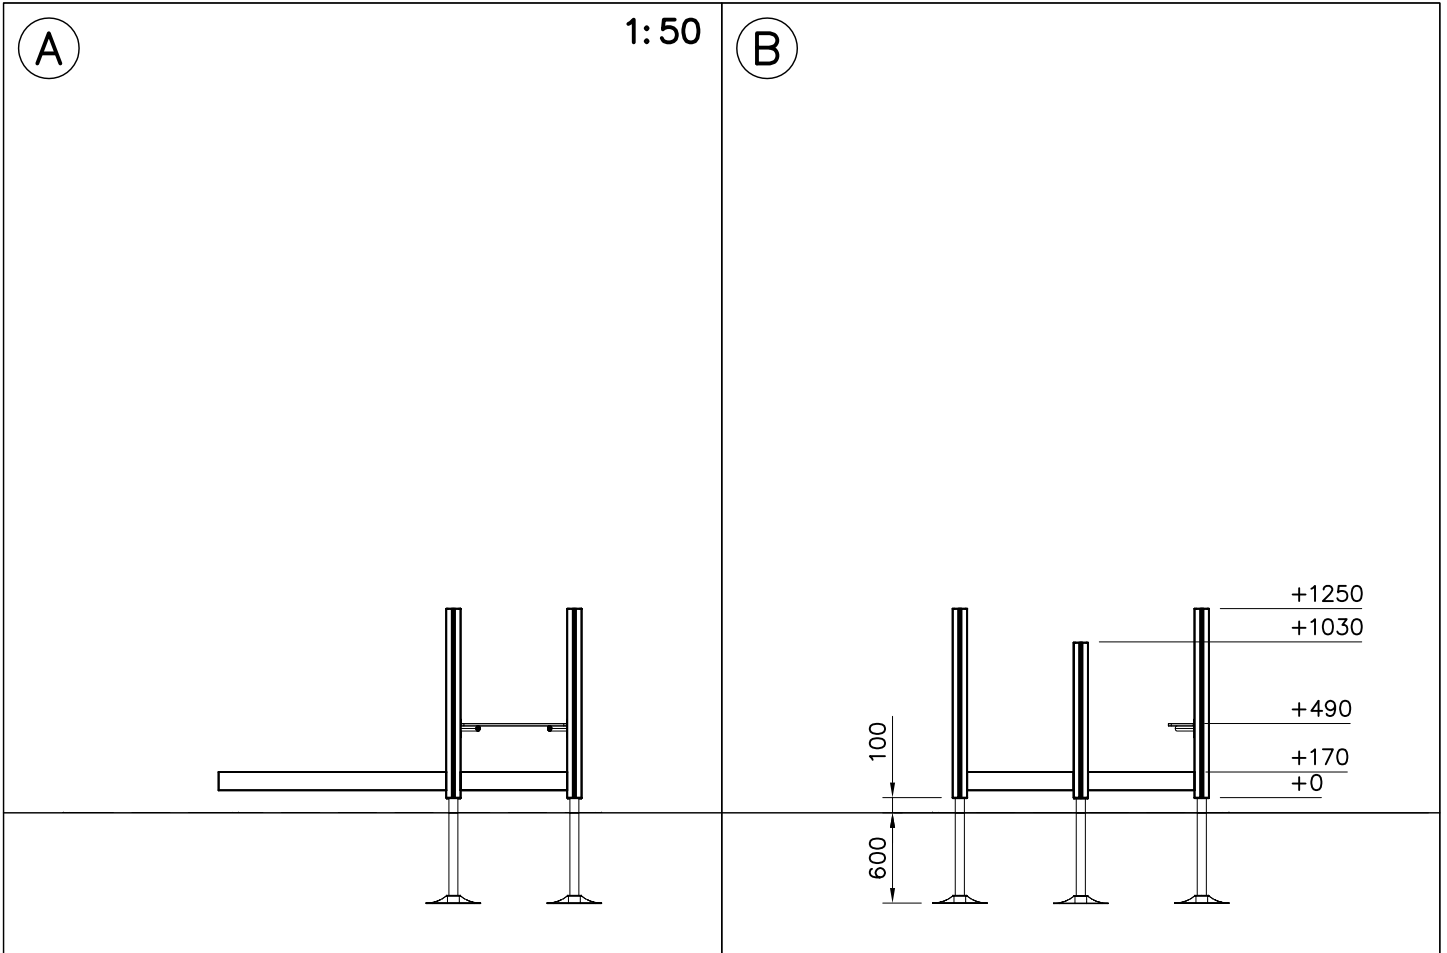

----- Falling Space 27.2 m<sup>2</sup>  
Max Falling Height 0000 mm

1:50