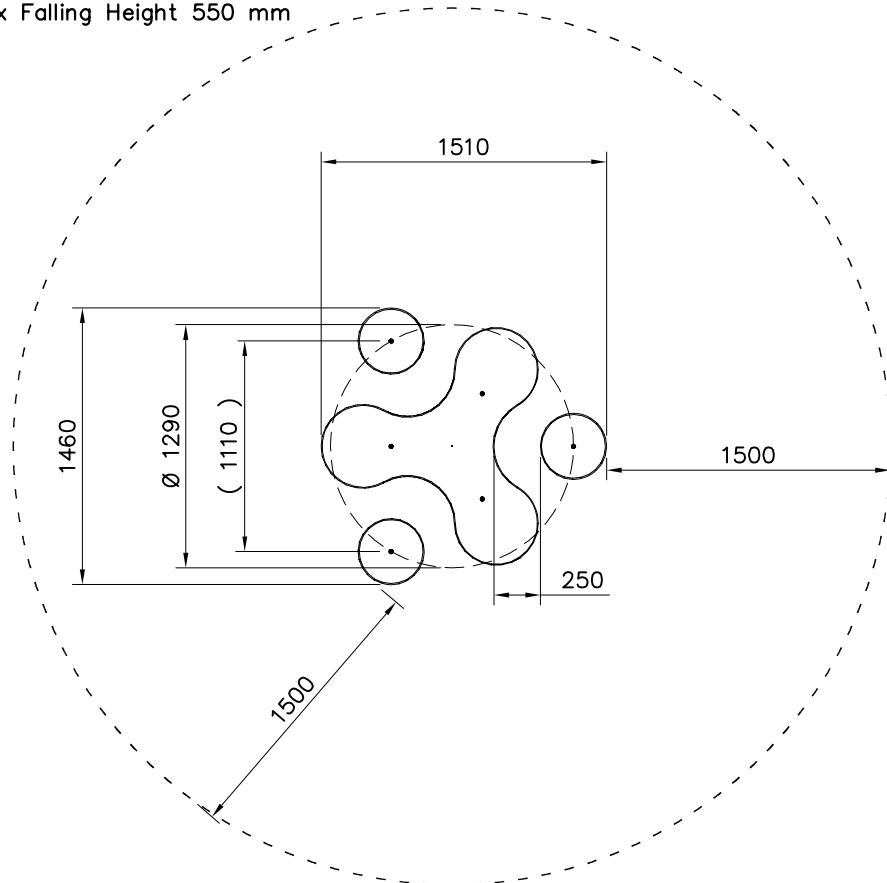

----- Falling Space 16.9 m²
 Max Falling Height 550 mm

① 702942	PCS	② 702962	PCS
	1		3
15x1149x1258		Ø350x15	
③ 703072	PCS	④ 900958	PCS
	1		3
		M10x30	
⑤ 900965	PCS	⑥ 901302	PCS
	6		3
M10		Ø20/10.5x2	
⑦ 901487	PCS	⑧ 903580	PCS
	6		1
M10x40		L=1020	
⑨ 903585	PCS		PCS
	3		
L=858			
	PCS		PCS
	PCS		PCS
	PCS		PCS

WINAM GROUP

FINNO ABC

J31934M

DATE: 6.4.2009

ABC OPTION PLATES	27.2.2014
--------------------------	------------------

27.2.2014 Removed orange options / MS, TV

PRODUCT	SIZE	YEL	RED	DARK GRA	LIGHT GRA	ORANGE
J31934M	5x1149x1258	702942	703082	703083	No	No
	Ø350x15	702962	703084	703085	No	No
J51511M	15x300x370	703070	703080	703081	No	No
	15x435x606	703074	703076	703075	No	No
	15x435x606	703077	703079	703078	No	No

ABC OPTION BOOMS	24.6.2009
-------------------------	------------------

45x95	Lenght	mpregnated	Option YEL	Option RED	Option BRW	GRA
	524	702582	702584	702585	702583	702586