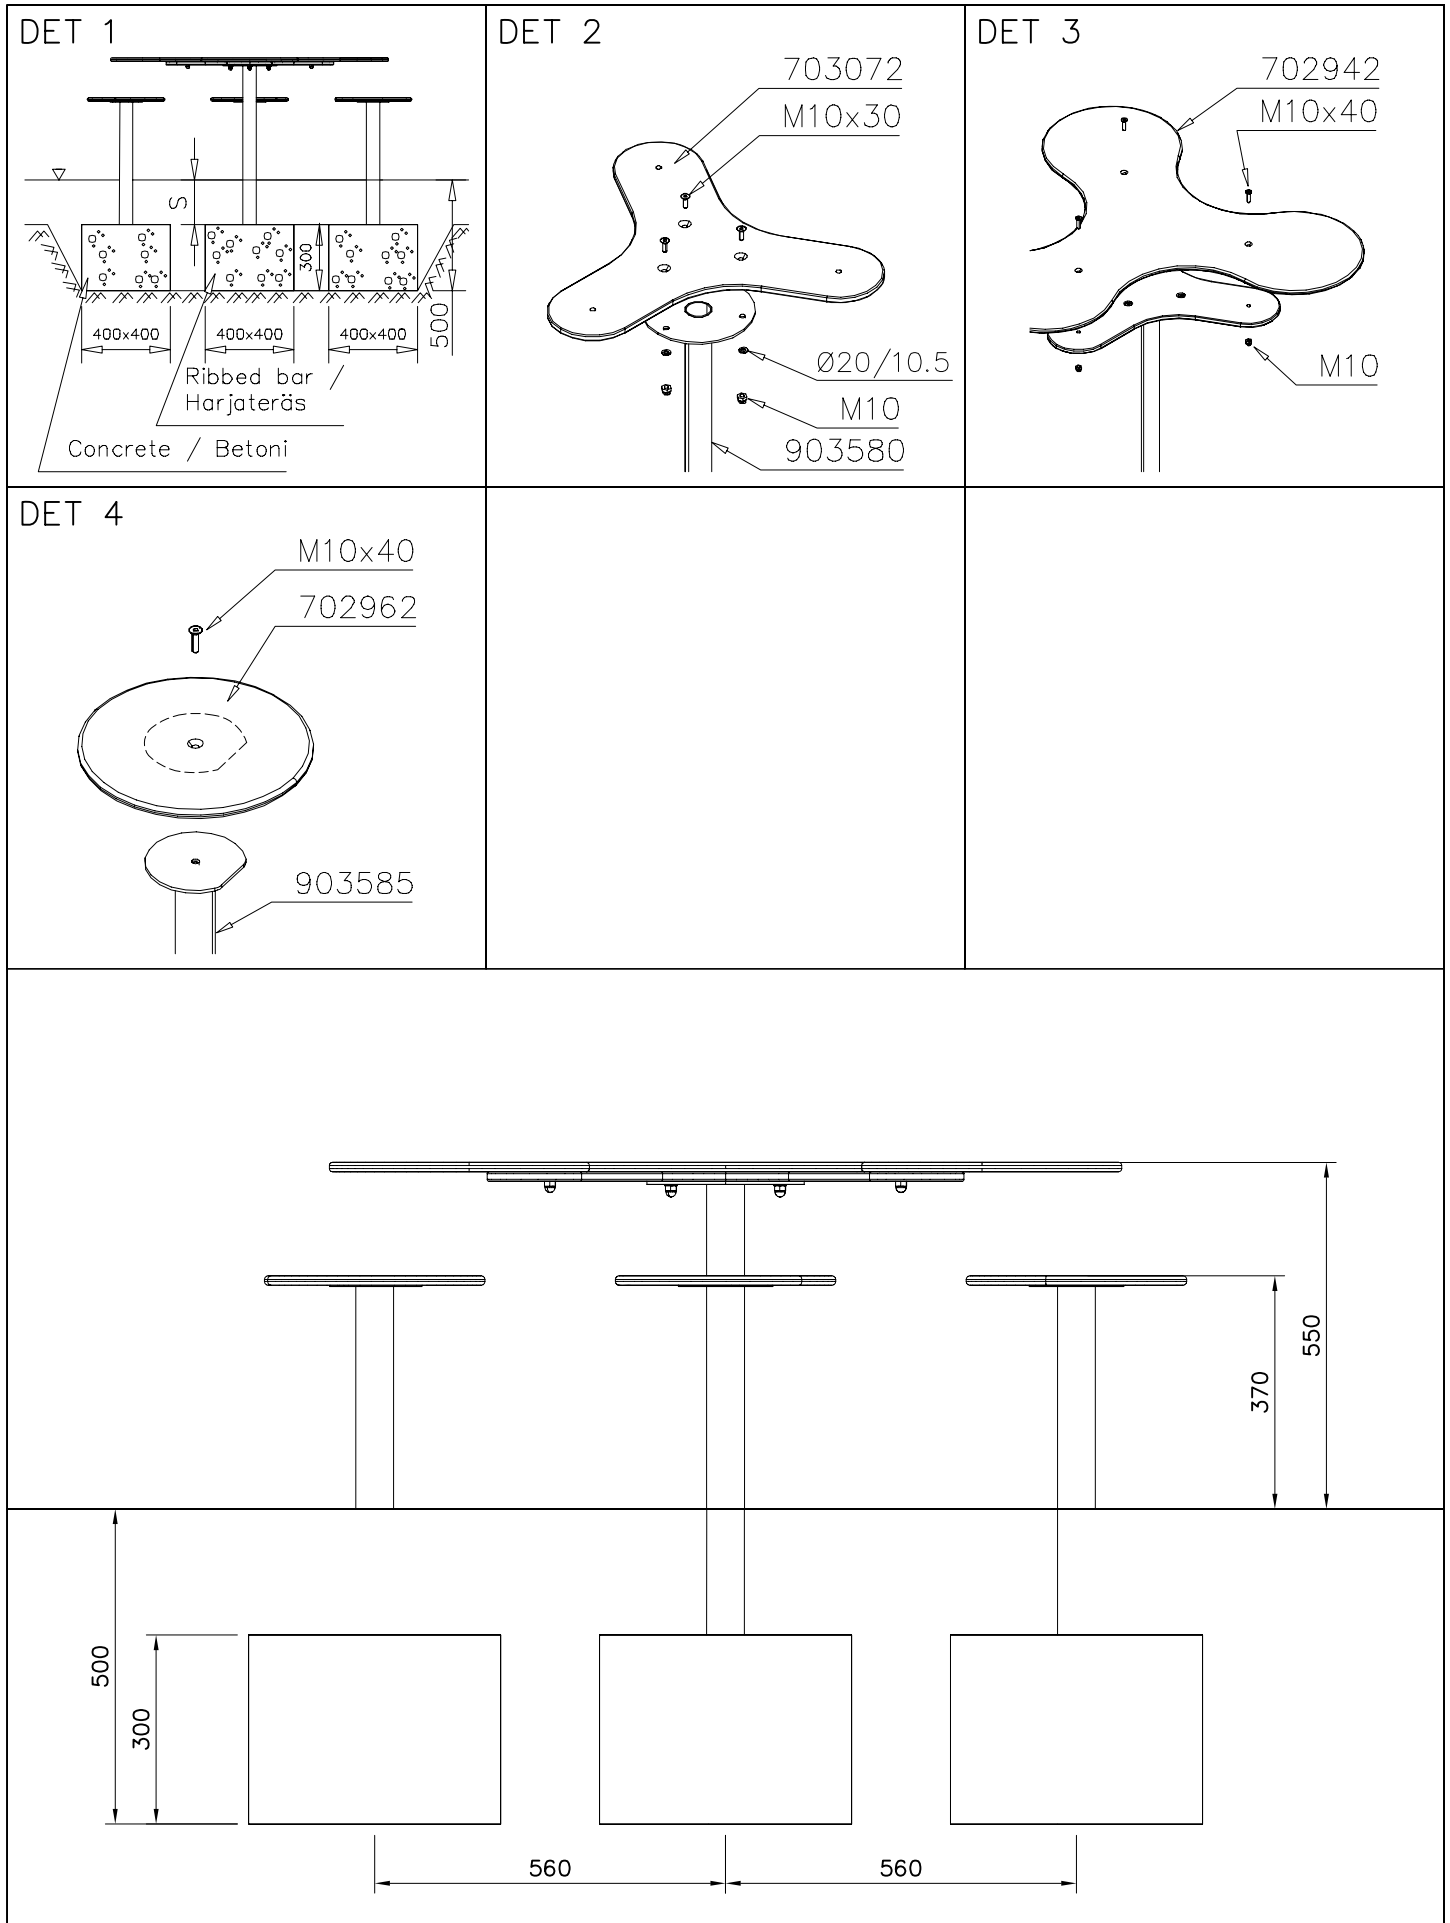

----- Falling Space 16.9 m²
 Max Falling Height 550 mm

① 702942	PCS	② 702962	PCS
	1		3
15x1149x1258		Ø350x15	
③ 703072	PCS	④ 900958	PCS
	1		3
		M10x30	
⑤ 900965	PCS	⑥ 901302	PCS
	6		3
M10		Ø20/10.5x2	
⑦ 901487	PCS	⑧ 903580	PCS
	6		1
M10x40		L=1020	
⑨ 903585	PCS		PCS
	3		
L=858			
	PCS		PCS
	PCS		PCS
	PCS		PCS

WINAM GROUP

FINNO ABC

J31934M

DATE: 6.4.2009

ABC OPTION PLATES	27.2.2014
--------------------------	------------------

27.2.2014 Removed orange options / MS, TV

PRODUCT	SIZE	YEL	RED	DARK GRA	LIGHT GRA	ORANGE
J31934M	5x1149x1258	702942	703082	703083	No	No
	Ø350x15	702962	703084	703085	No	No
J51511M	15x300x370	703070	703080	703081	No	No
	15x435x606	703074	703076	703075	No	No
	15x435x606	703077	703079	703078	No	No

ABC OPTION BOOMS	24.6.2009
-------------------------	------------------

45x95	Lenght	mpregnated	Option YEL	Option RED	Option BRW	GRA
	524	702582	702584	702585	702583	702586