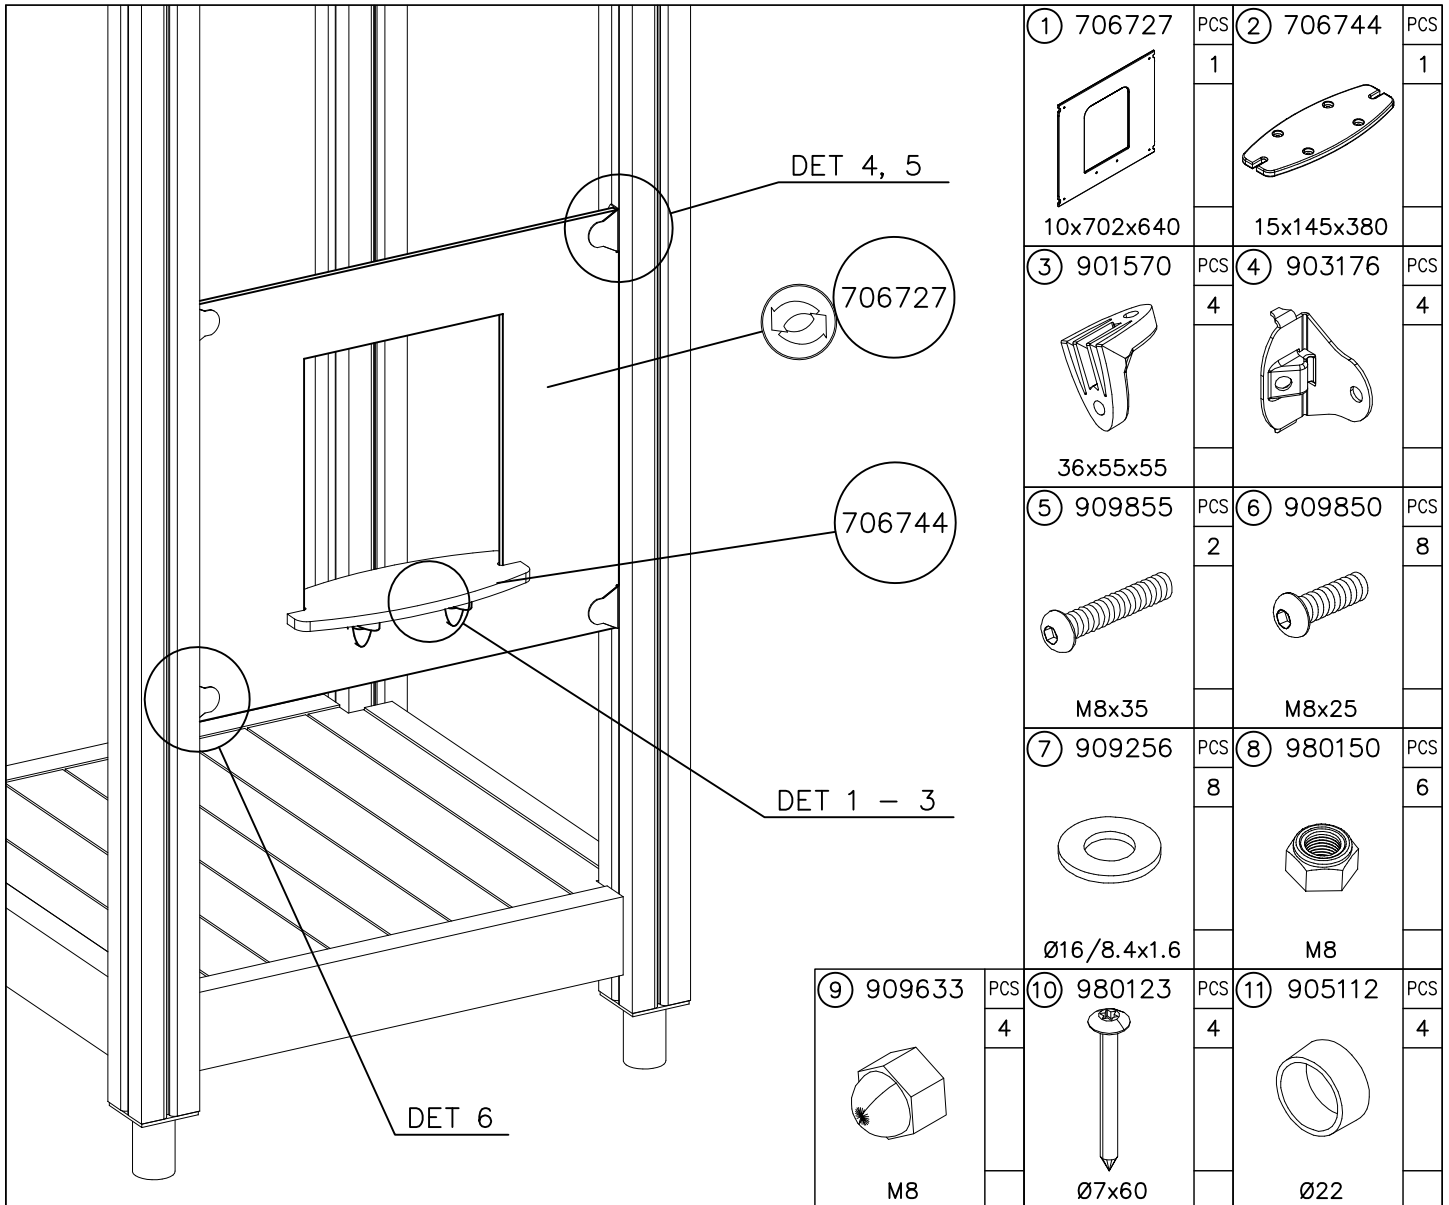

----- Falling Space 53.2 m<sup>2</sup>

<p>DET 1</p>  <p>M10 905104</p>	<p>DET 2</p>  <p>905138 Ø6x60 (980131) 905196</p>
<p>DET 3</p>  <p>Ø8x90 (903093)</p>	