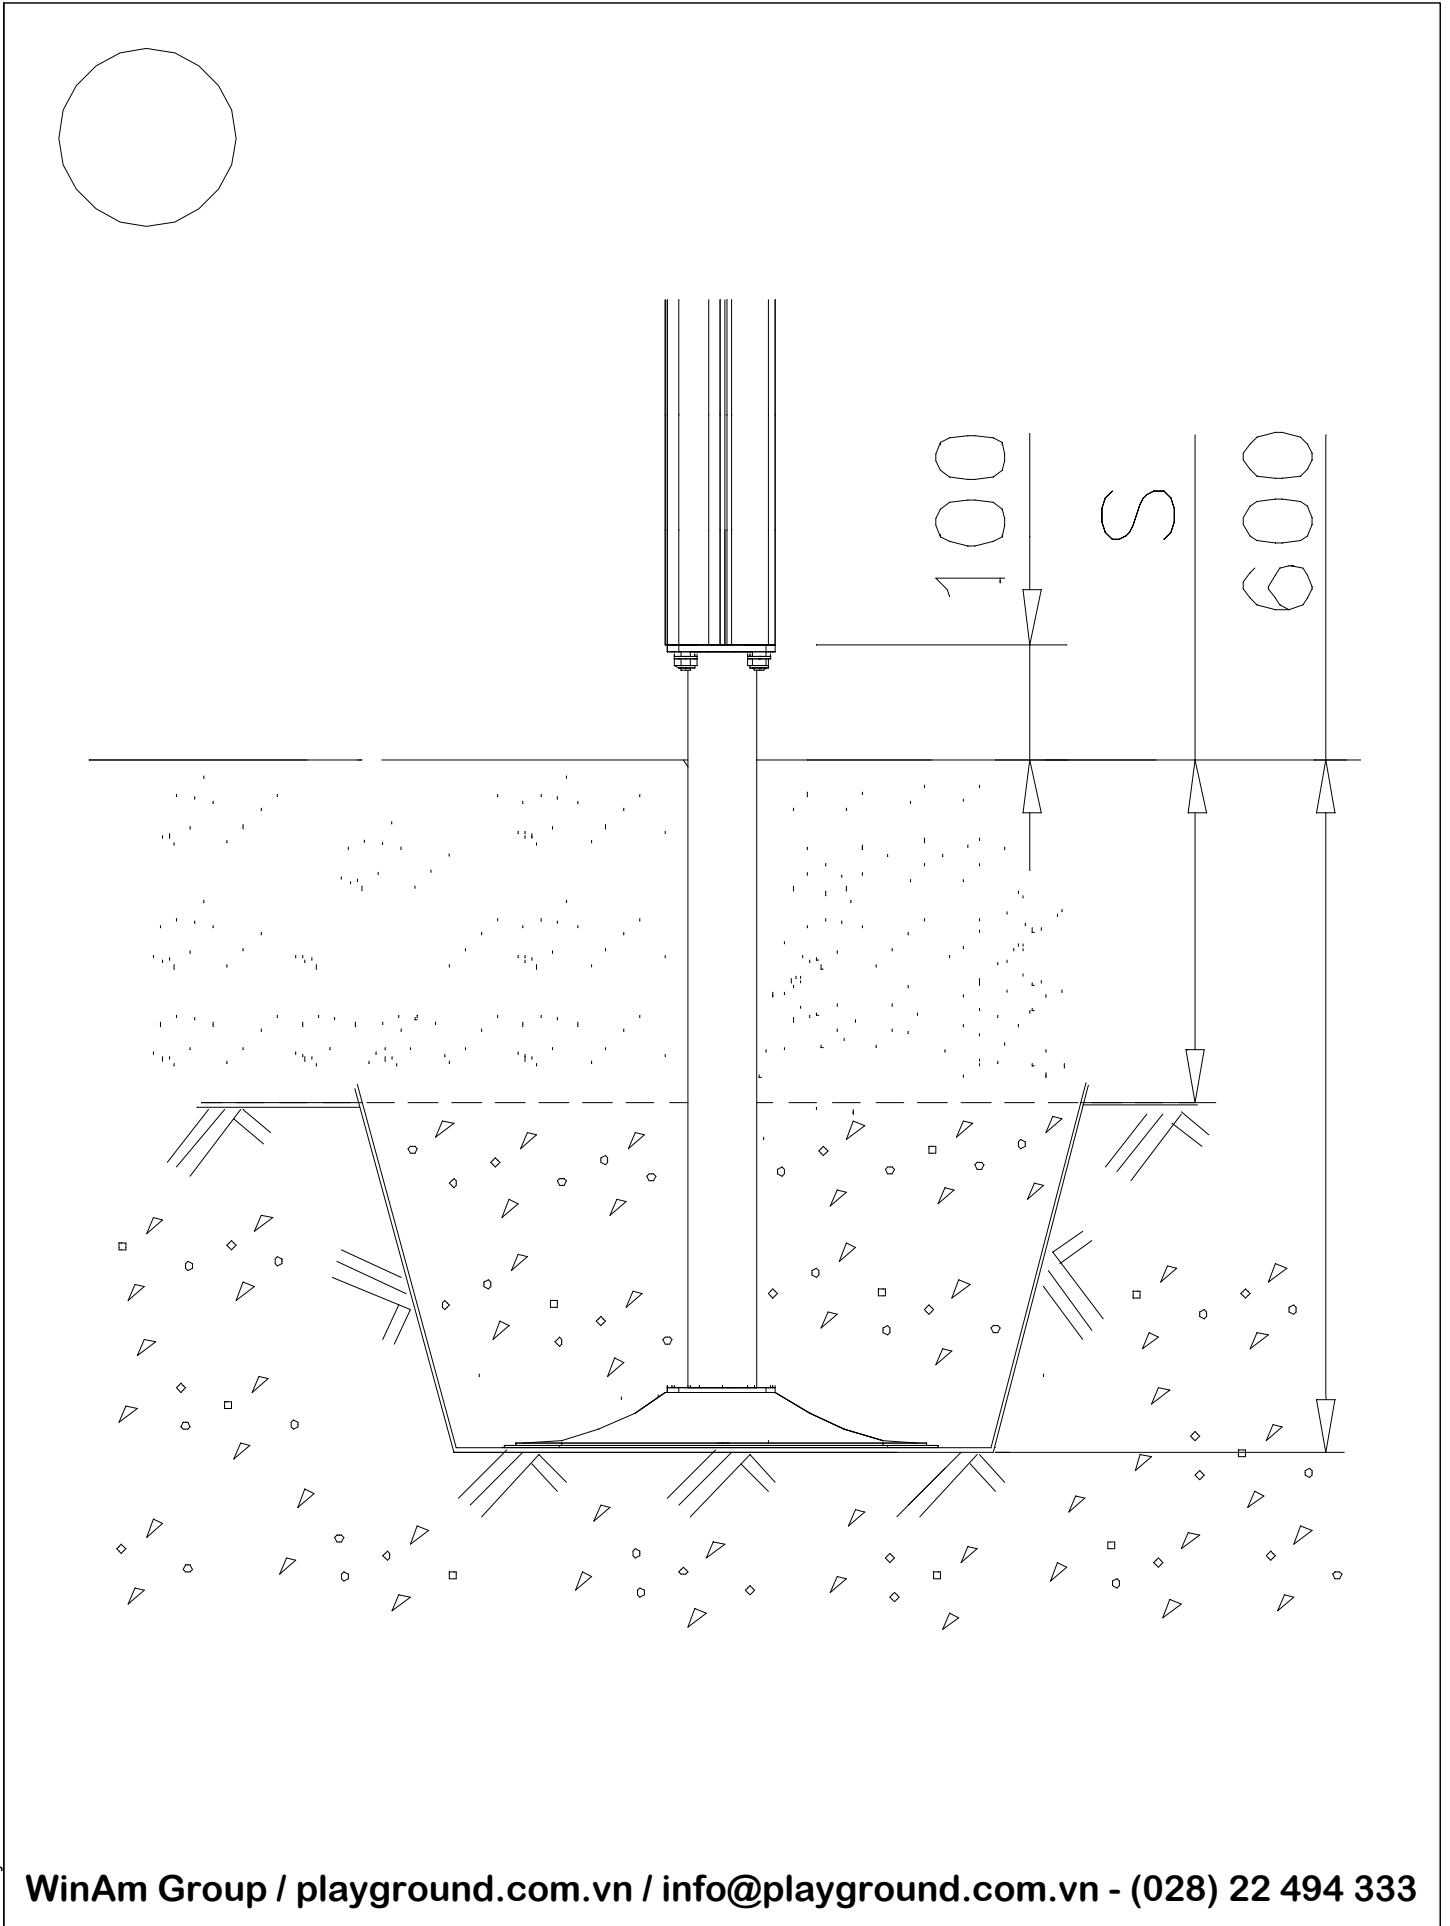

WINAM GROUP DEEP FOUNDATION

FOOT

DATE: 13.3.2014