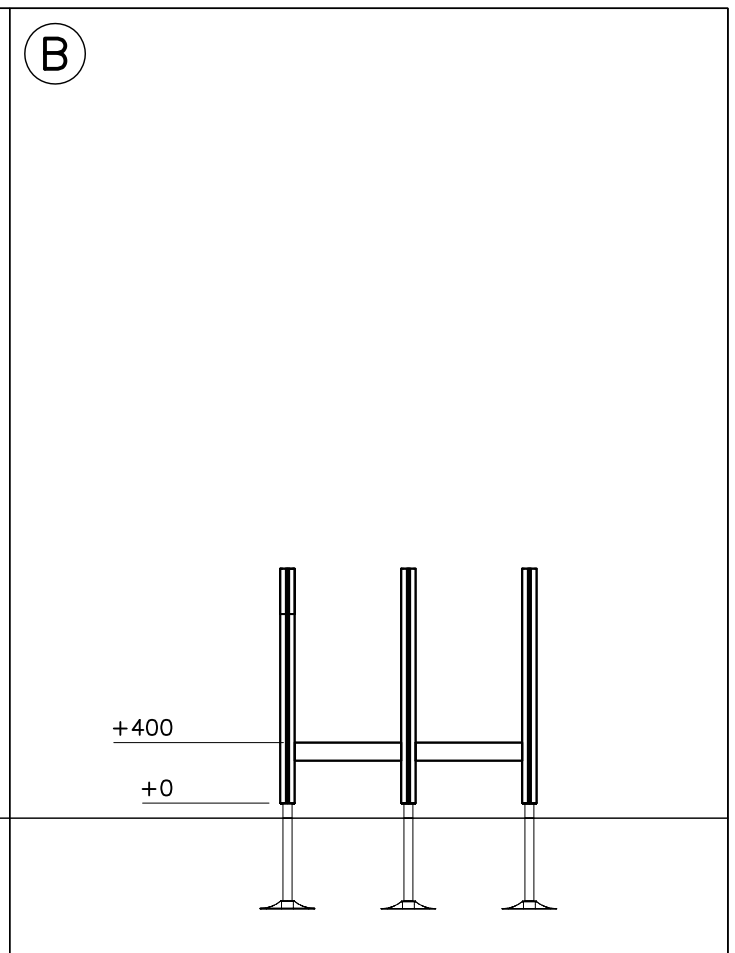

----- Falling Space 53.2 m<sup>2</sup>

<p>DET 1</p>  <p>M10 905104</p>	<p>DET 2</p>  <p>905138 Ø6x60 (980131) 905196</p>
<p>DET 3</p>  <p>Ø8x90 (903093)</p>	