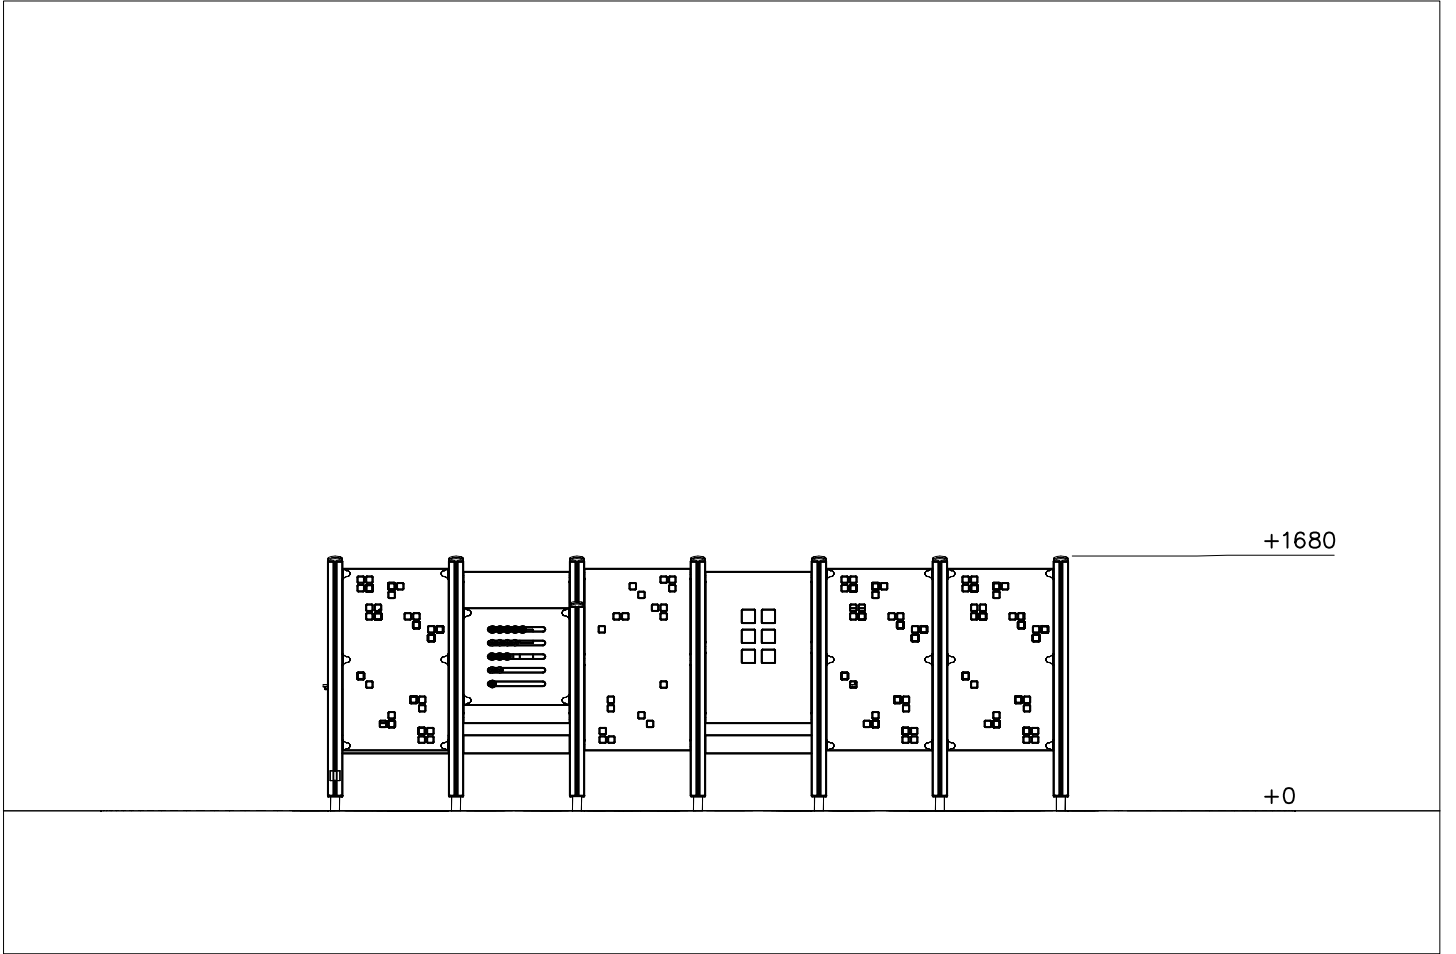

----- Falling Space 53.2 m<sup>2</sup>

<p>DET 1</p>  <p>M10 905104</p>	<p>DET 2</p>  <p>905138 Ø6x60 (980131) 905196</p>
<p>DET 3</p>  <p>Ø8x90 (903093)</p>	