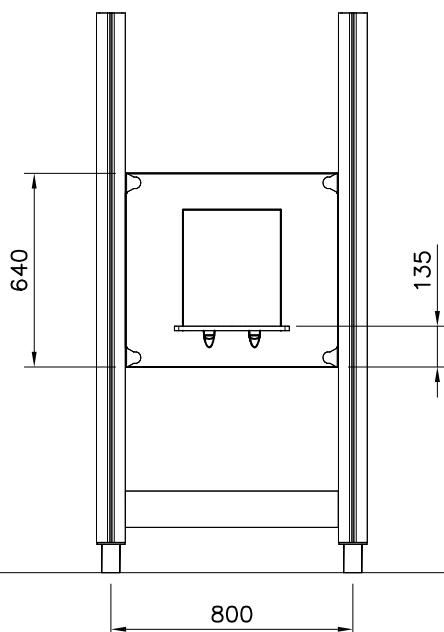

----- Falling Space 53.2 m<sup>2</sup>

<p>DET 1</p>  <p>M10 905104</p>	<p>DET 2</p>  <p>905138 Ø6x60 (980131) 905196</p>
<p>DET 3</p>  <p>Ø8x90 (903093)</p>	