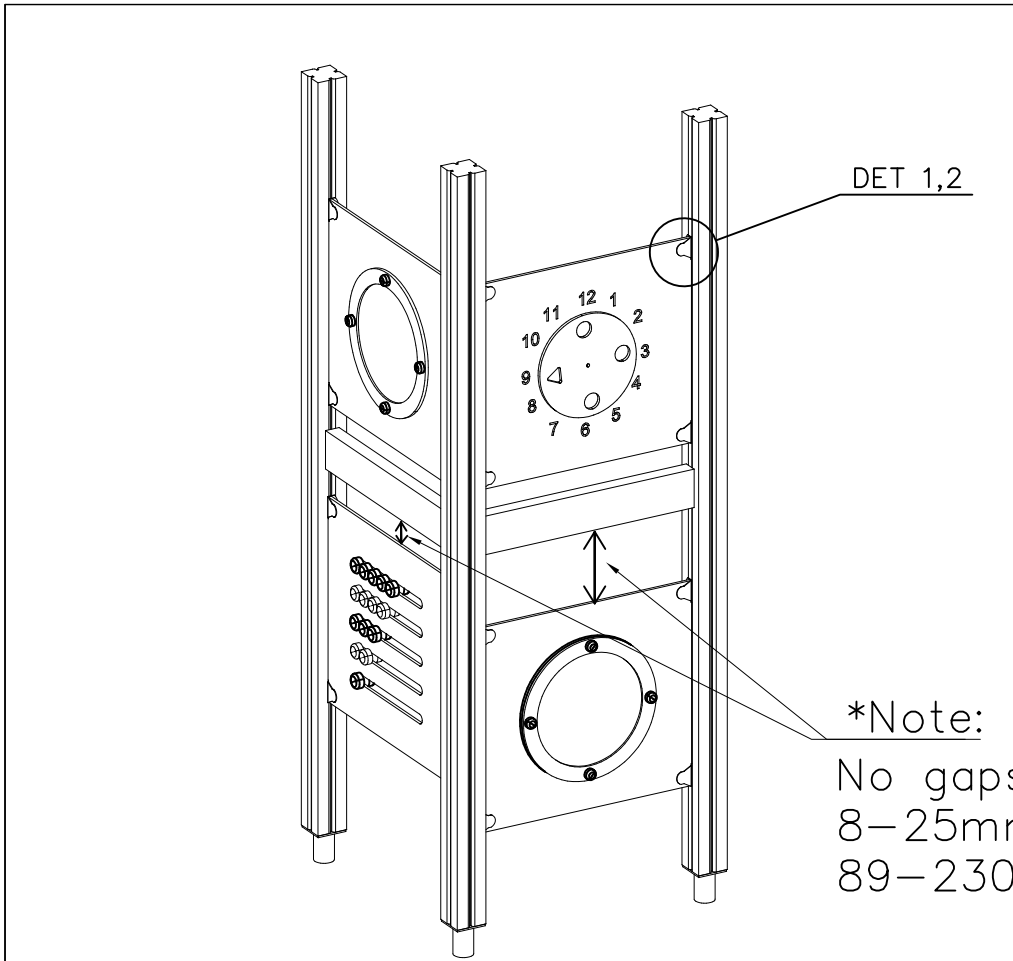

WINAM GROUP

M80

GAME WALL

DATE: 4.11.2019

① 903176	PCS	② 909850	PCS
	4		4
		M8x25	
③ 909256	PCS	④ 909633	PCS
	8		4
Ø16/8.4x1.6		M8	
⑤ 980123	PCS		PCS
	4		
Ø7x60			

*Note:
No gaps between:
8–25mm
89–230mm

COLOR OPTIONS

- -701 BLUE
- -702 YELLOW
- -703 LIME
- -704 DARK GRAY
- -705 LIGHT GRAY
- -706 RED
- -707 GREEN
- -708 FUXIA