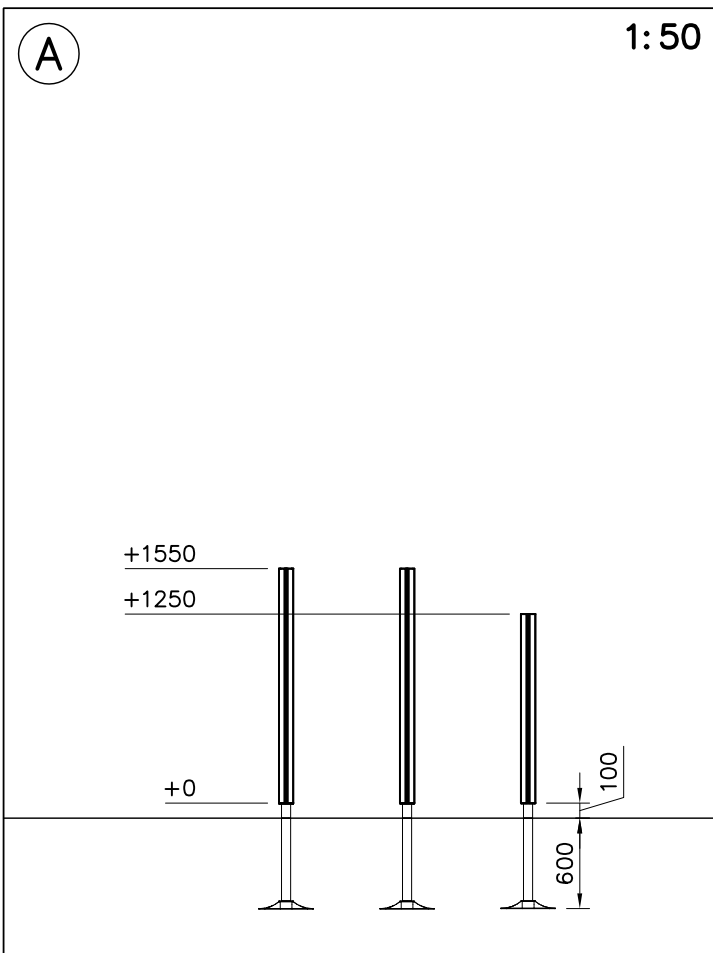

----- Falling Space 53.2 m<sup>2</sup>

<p>DET 1</p>  <p>M10 905104</p>	<p>DET 2</p>  <p>905138 Ø6x60 (980131) 905196</p>
<p>DET 3</p>  <p>Ø8x90 (903093)</p>	