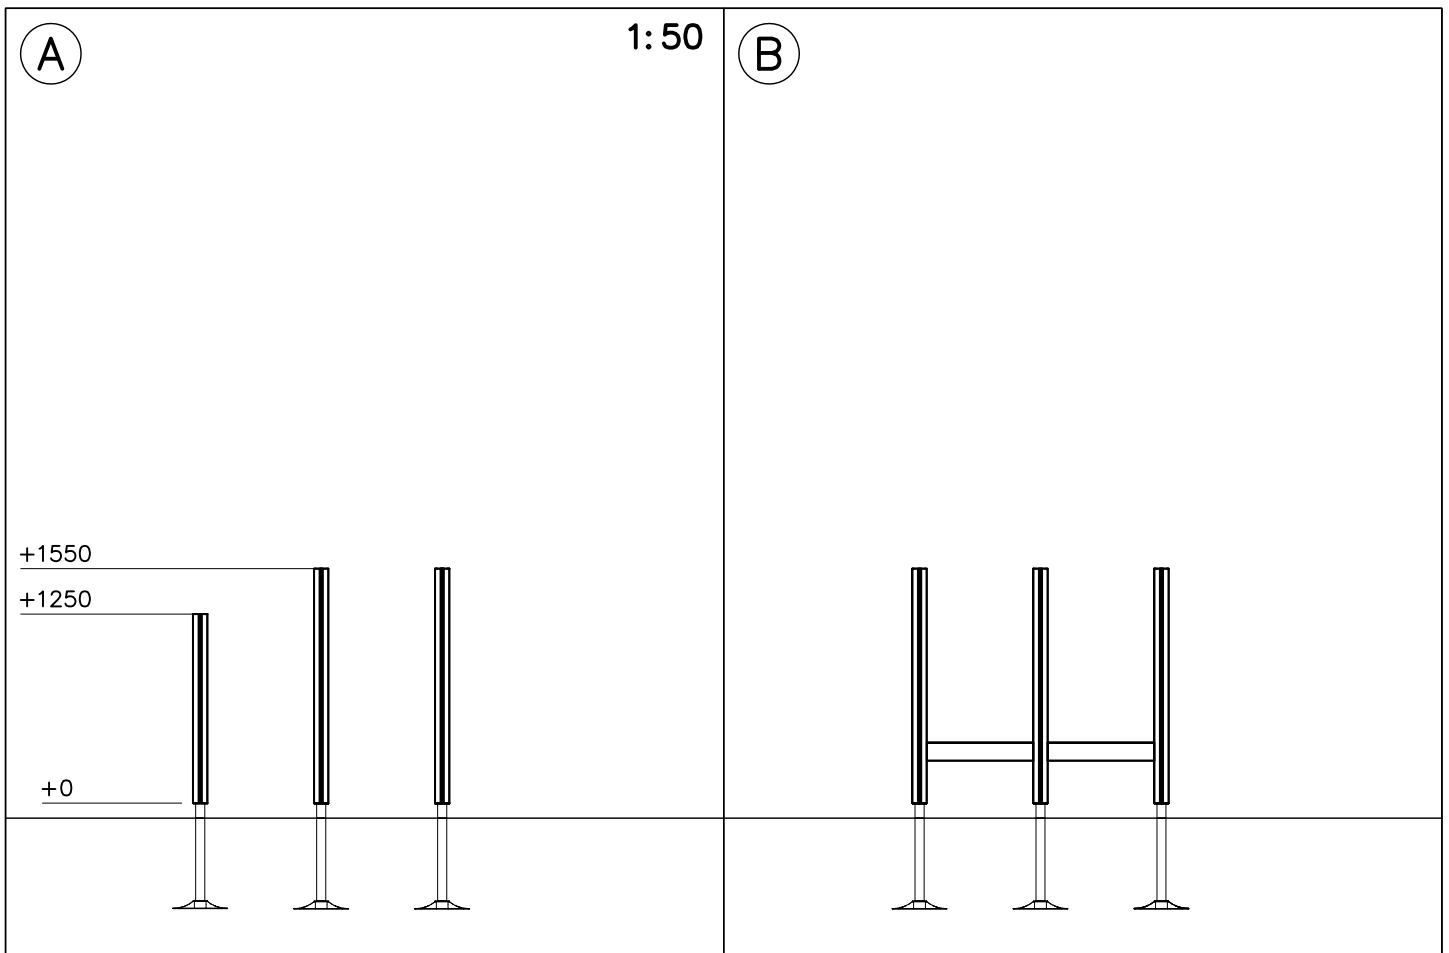

----- Falling Space 53.2 m<sup>2</sup>

<p>DET 1</p>  <p>M10 905104</p>	<p>DET 2</p>  <p>905138 Ø6x60 (980131) 905196</p>
<p>DET 3</p>  <p>Ø8x90 (903093)</p>	