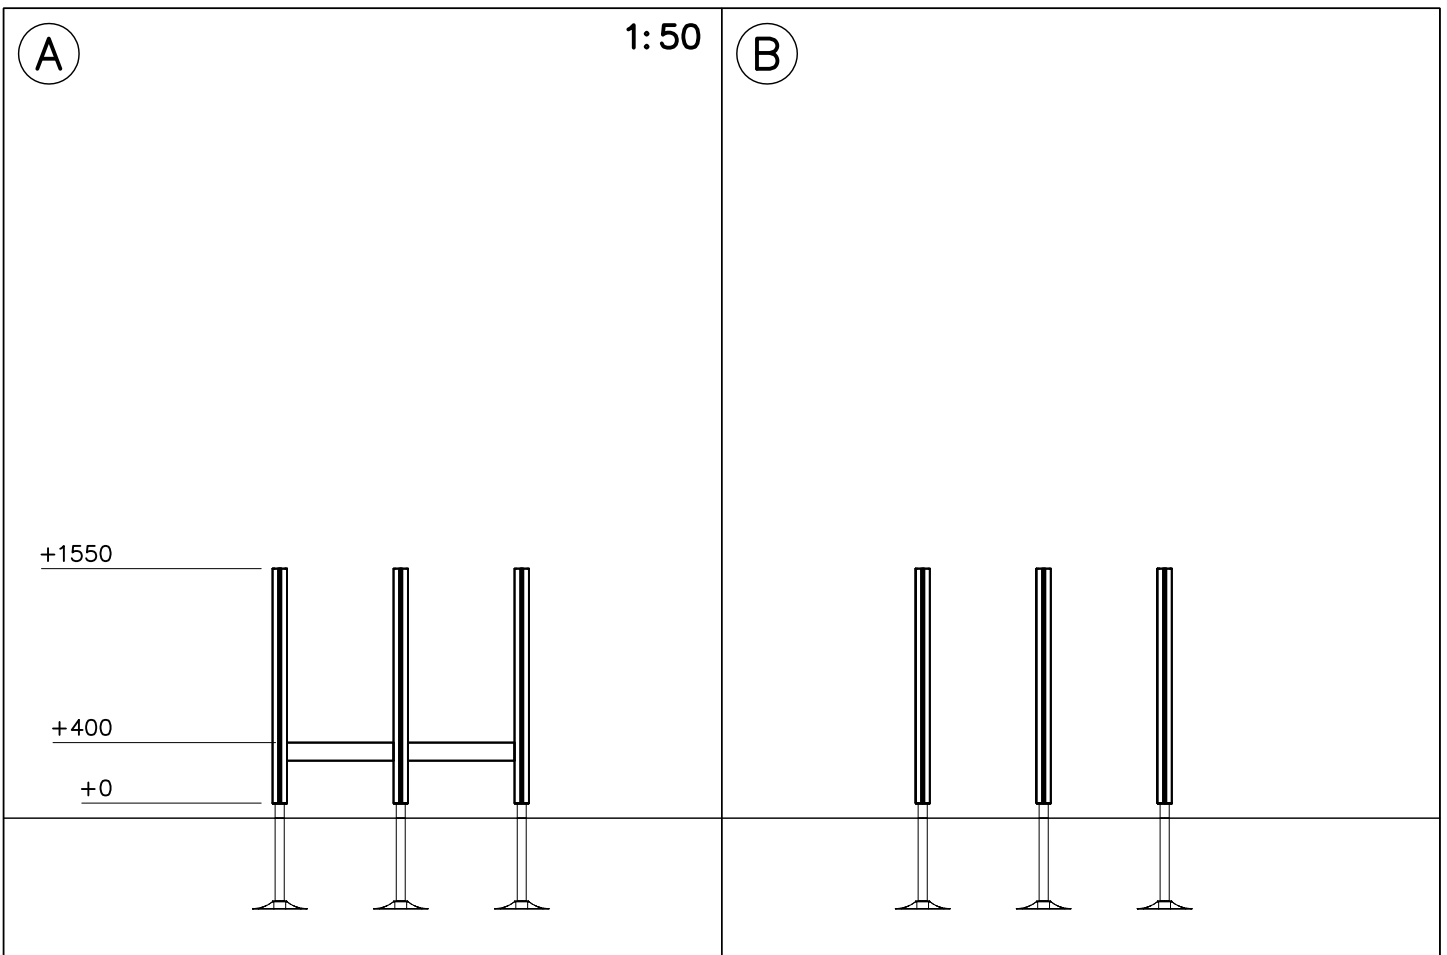

----- Falling Space 53.2 m<sup>2</sup>

<p>DET 1</p>  <p>M10 905104</p>	<p>DET 2</p>  <p>905138 Ø6x60 (980131) 905196</p>
<p>DET 3</p>  <p>Ø8x90 (903093)</p>	