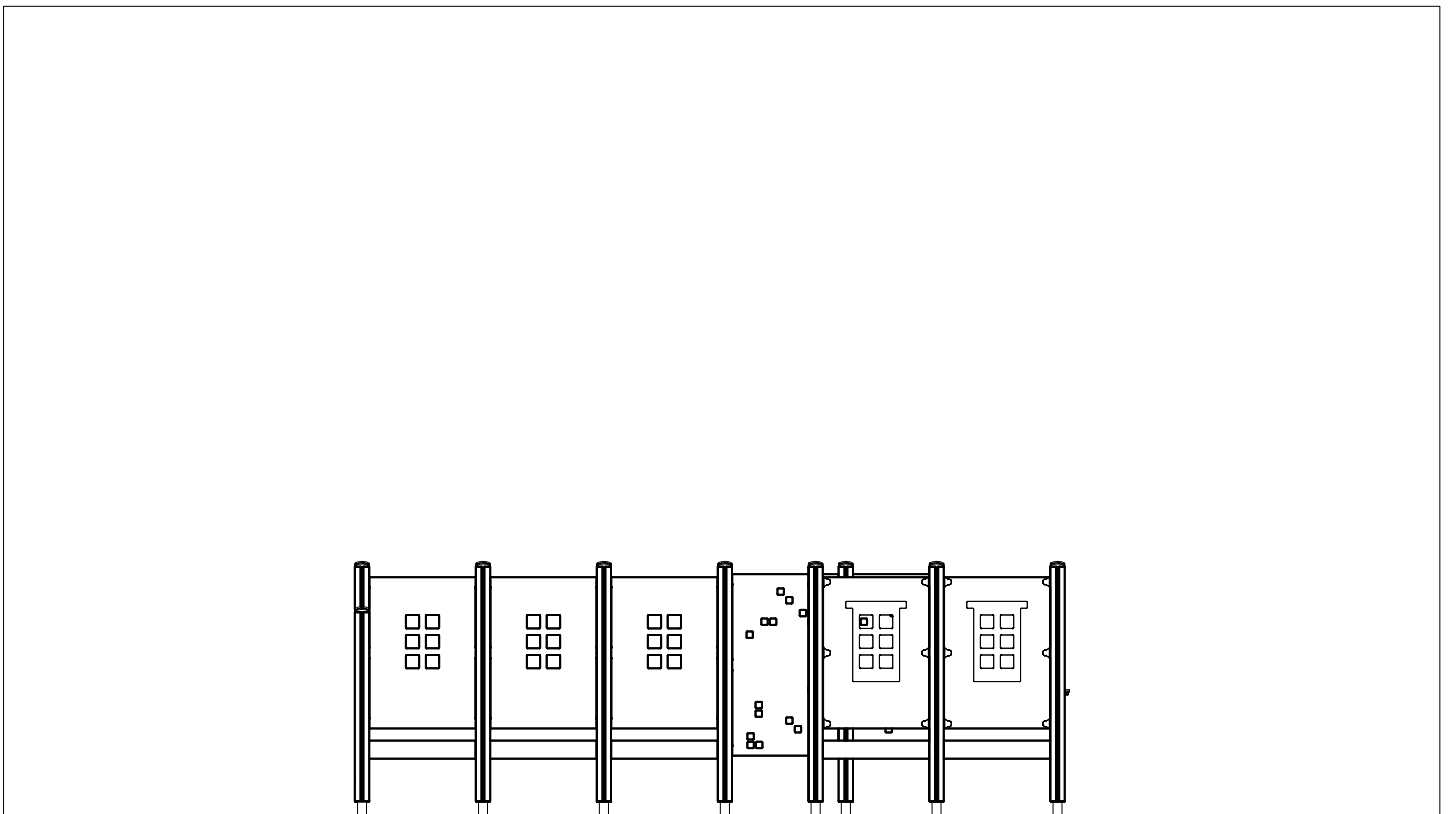

----- Falling Space 53.2 m<sup>2</sup>

<p>DET 1</p>  <p>M10 905104</p>	<p>DET 2</p>  <p>905138 Ø6x60 (980131) 905196</p>
<p>DET 3</p>  <p>Ø8x90 (903093)</p>	