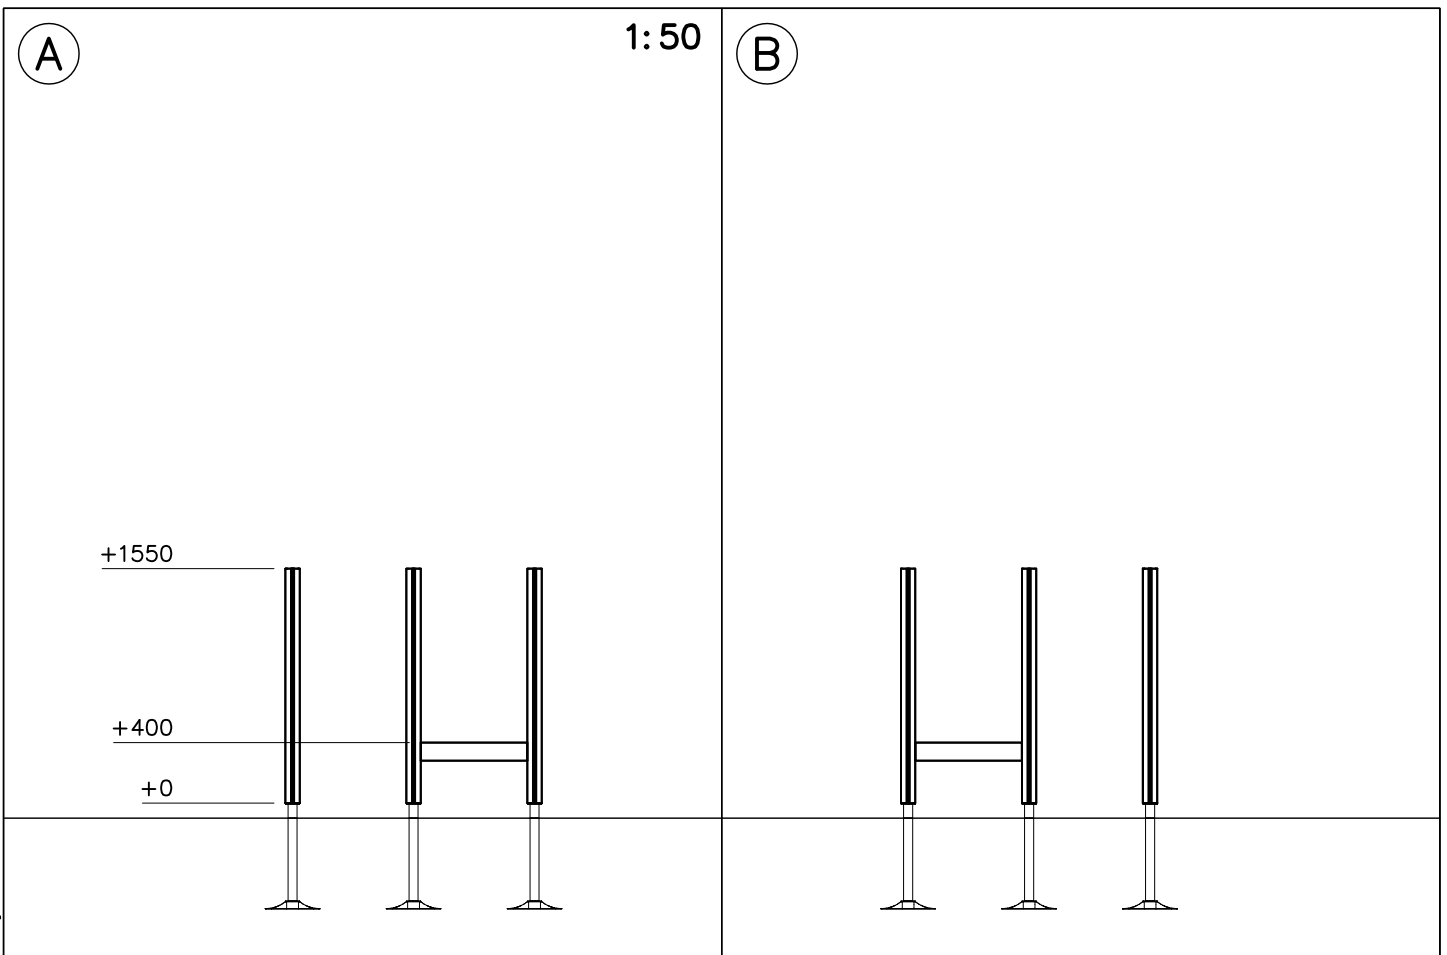

----- Falling Space 53.2 m<sup>2</sup>

<p>DET 1</p>  <p>M10 905104</p>	<p>DET 2</p>  <p>905138 Ø6x60 (980131) 905196</p>
<p>DET 3</p>  <p>Ø8x90 (903093)</p>	