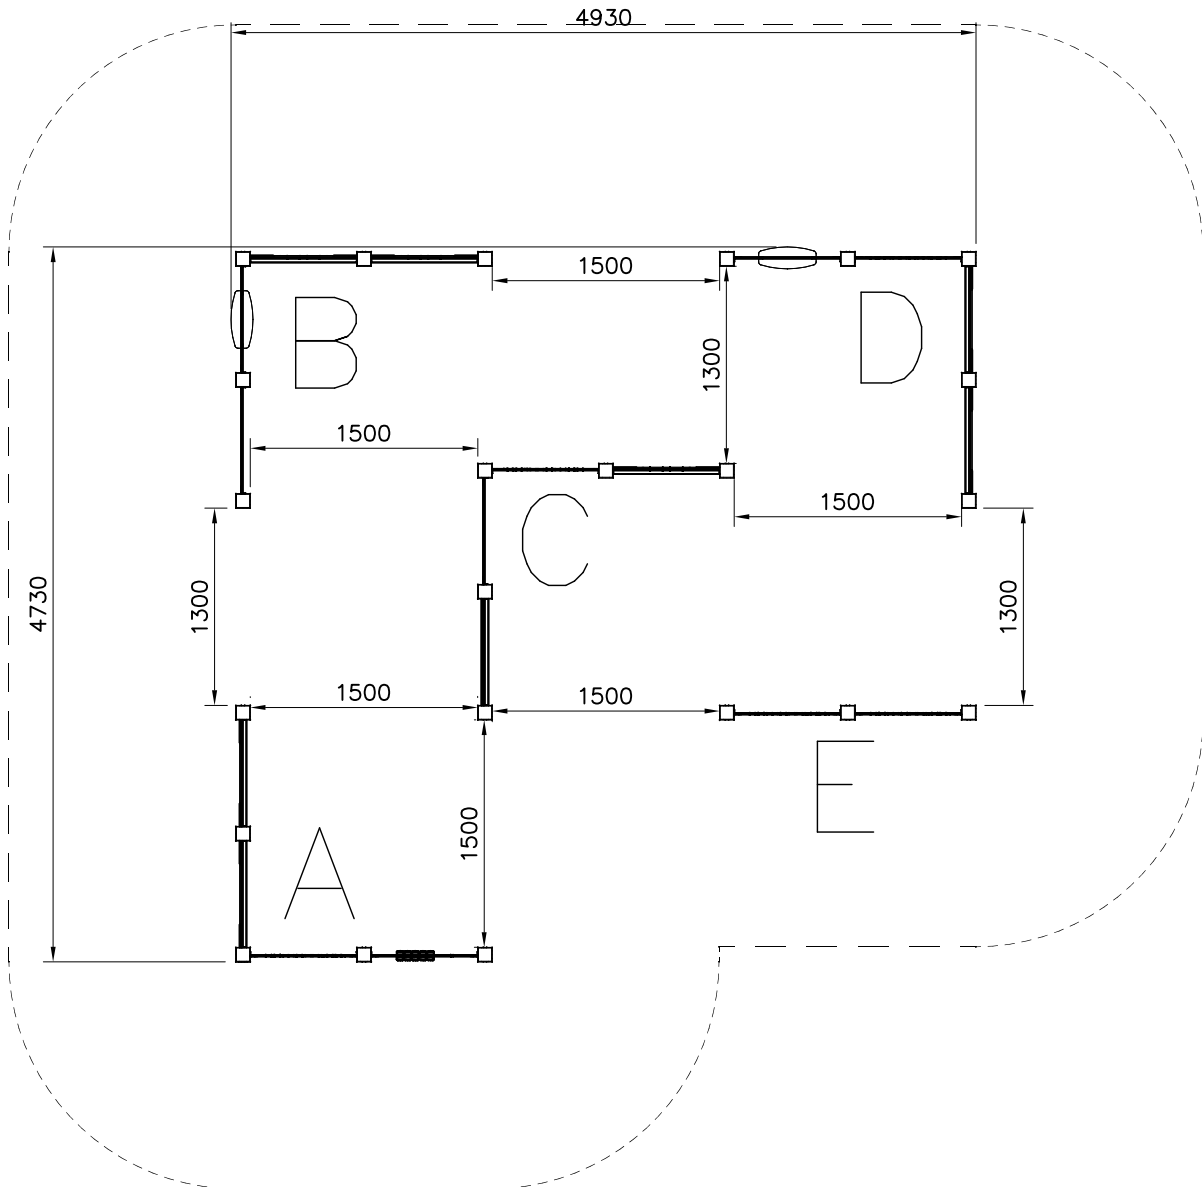

----- Falling Space 53.2 m<sup>2</sup>

<p>DET 1</p>  <p>M10 905104</p>	<p>DET 2</p>  <p>905138 Ø6x60 (980131) 905196</p>
<p>DET 3</p>  <p>Ø8x90 (903093)</p>	