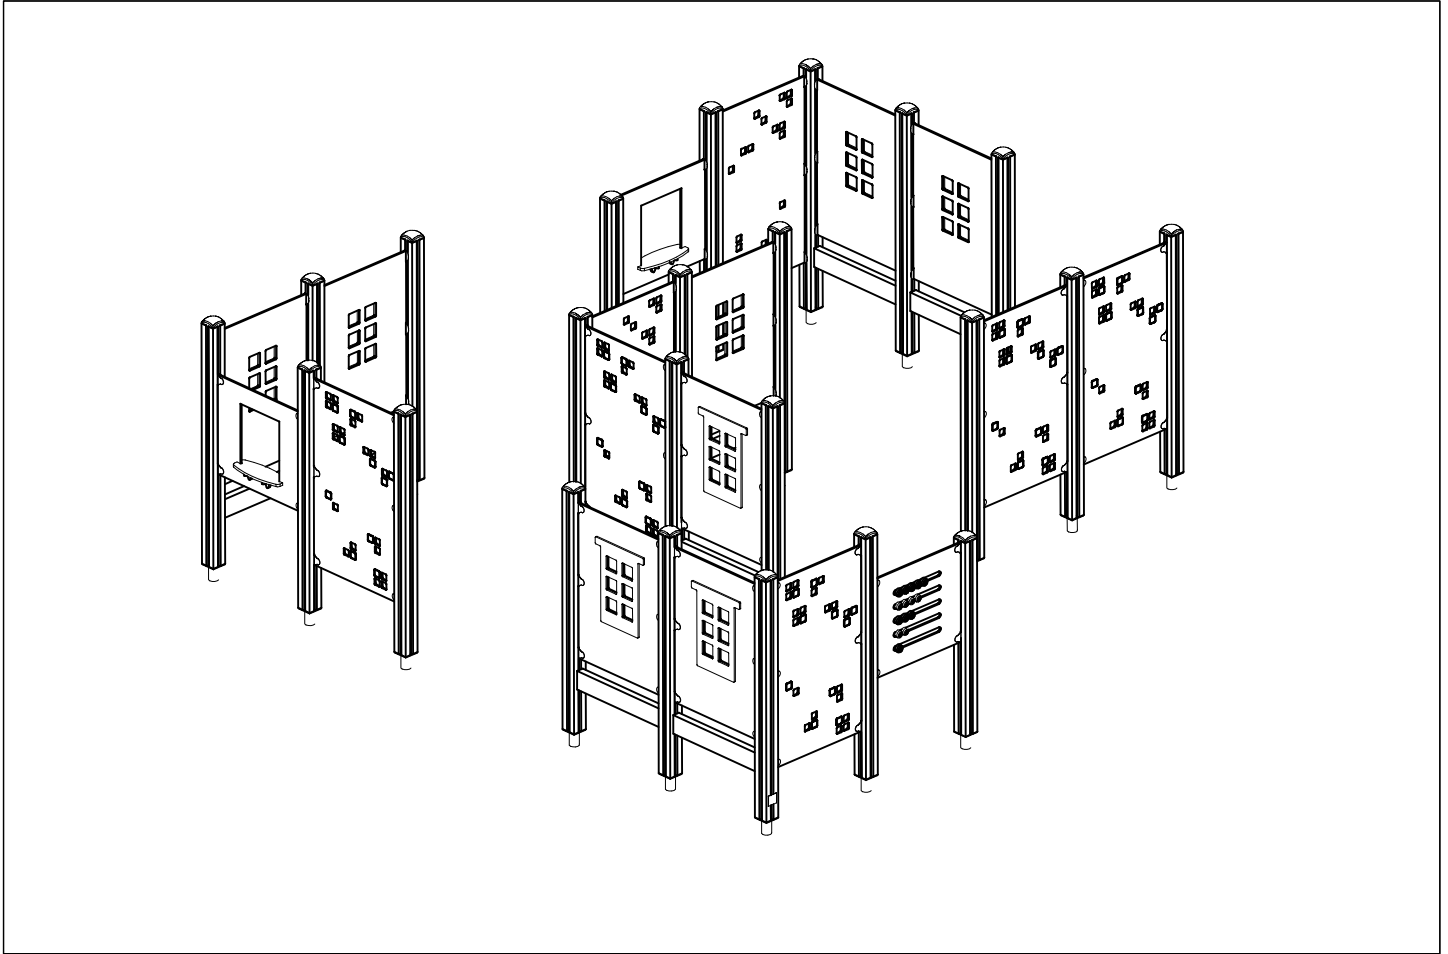

----- Falling Space 53.2 m<sup>2</sup>

<p>DET 1</p>  <p>M10 905104</p>	<p>DET 2</p>  <p>905138 Ø6x60 (980131) 905196</p>
<p>DET 3</p>  <p>Ø8x90 (903093)</p>	