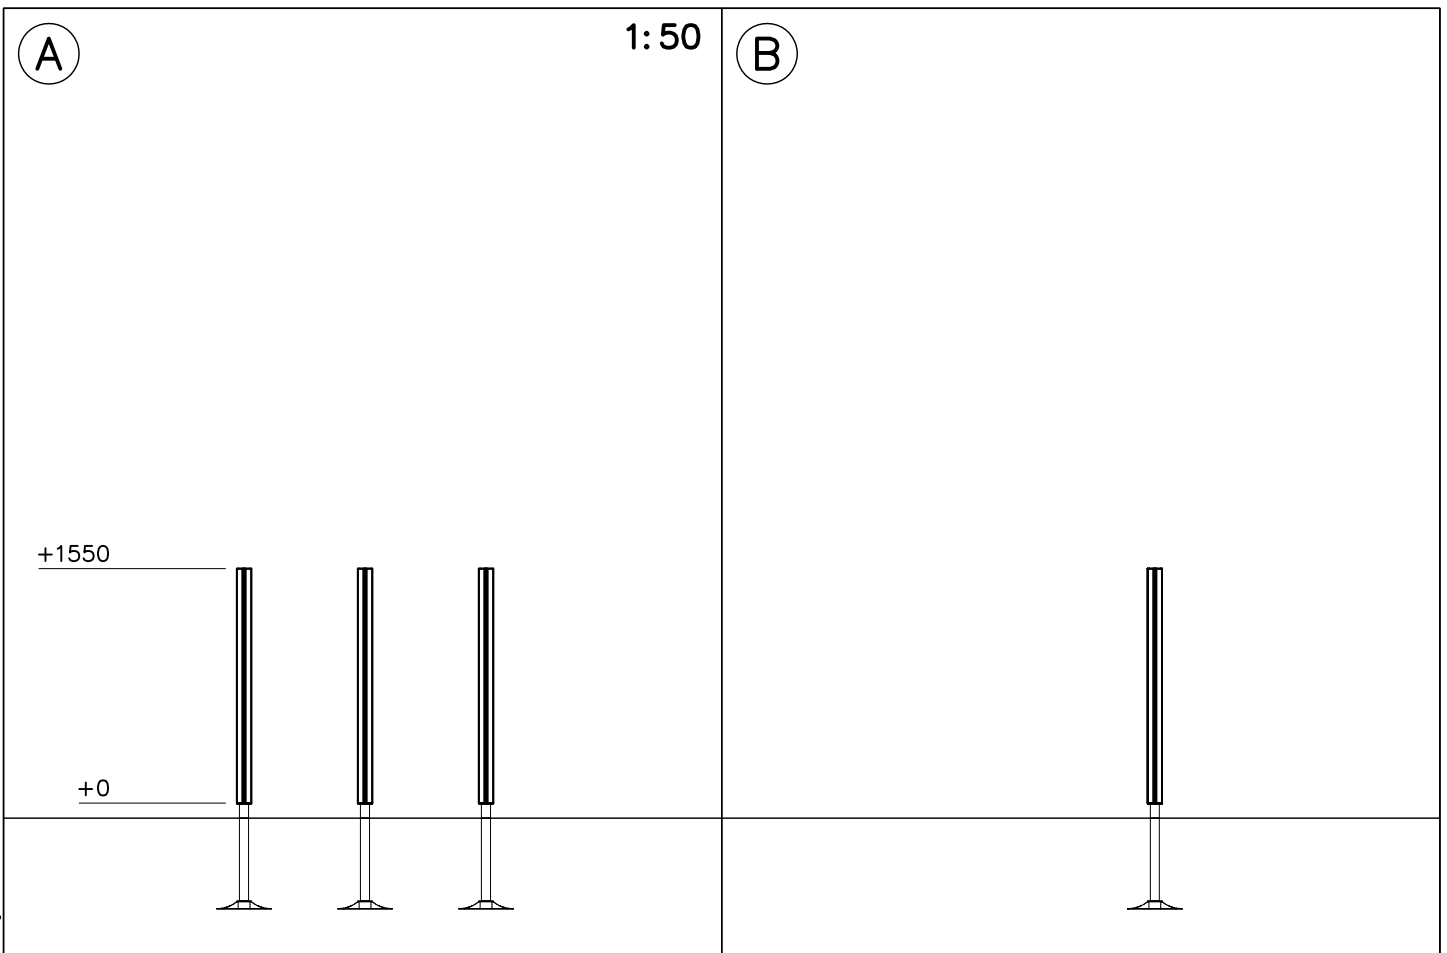

----- Falling Space 53.2 m<sup>2</sup>

<p>DET 1</p>  <p>M10 905104</p>	<p>DET 2</p>  <p>905138 Ø6x60 (980131) 905196</p>
<p>DET 3</p>  <p>Ø8x90 (903093)</p>	