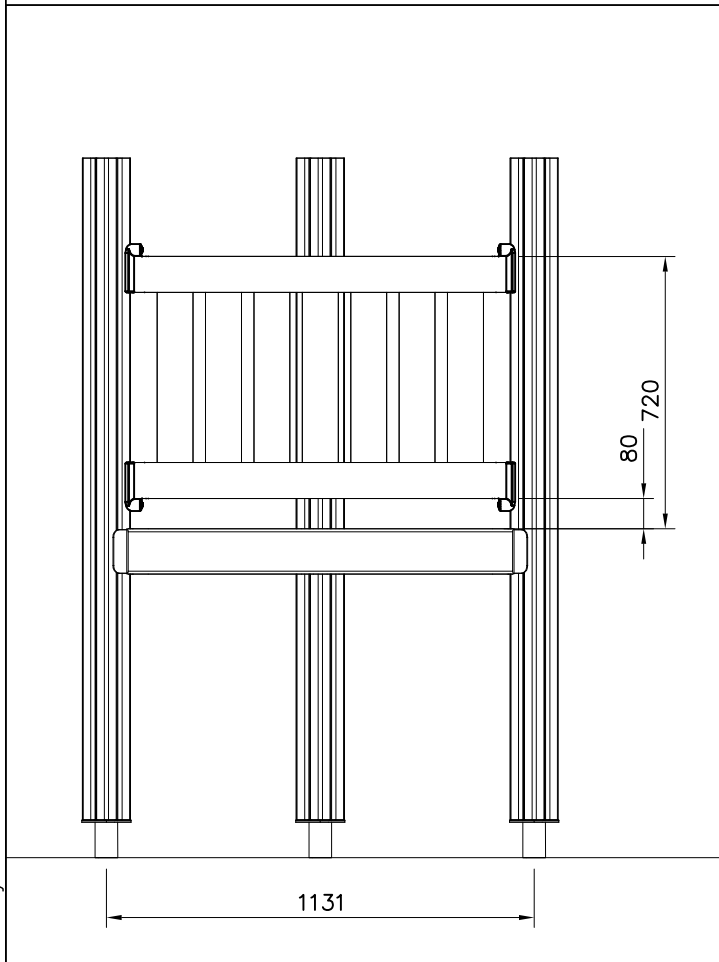

WOODEN WALL OPTIONS			
706997	706997-605	DARK GRAY	
	706997-606	GRAY	
	706997-607	RED	
	706997-608	BLUE	
	706997-609	GREEN	
	706997-610	YELLOW	
	706997-611	LIME	
	706997-612	FUXIA	
	45x640x984