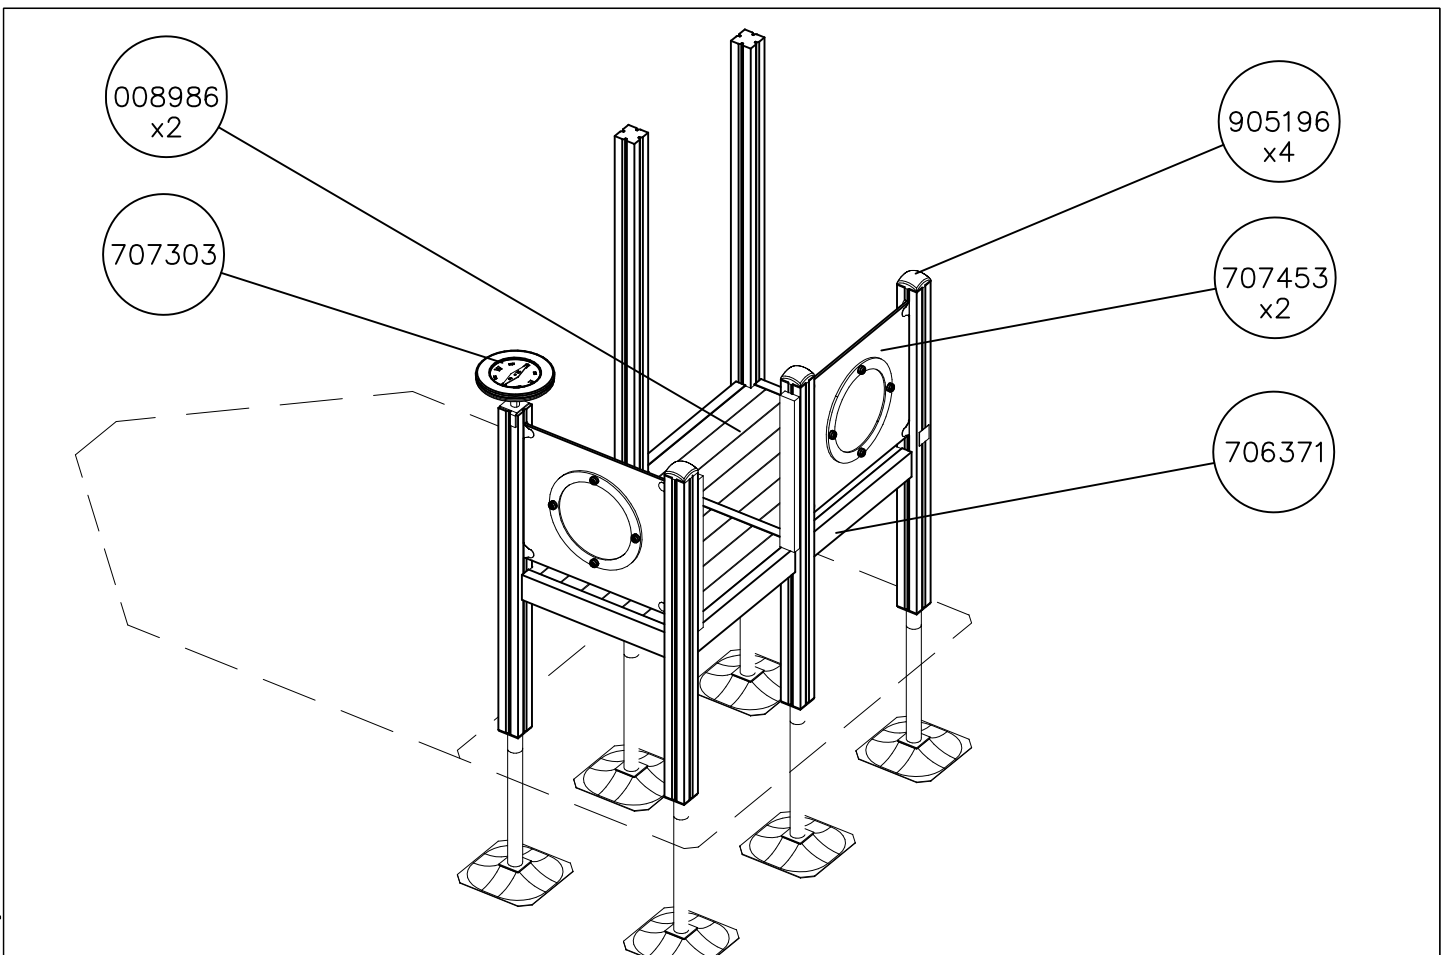

- EN/AS Impact Area 32.2 m<sup>2</sup>
- - - Falling Space 37 m<sup>2</sup>
- Max Falling Height 1000 mm

<p>DET 1</p> 	<p>DET 2</p> 	<p>DET 3</p> 	<p>DET 4</p> 
<p>DET 5</p> 			

1:50