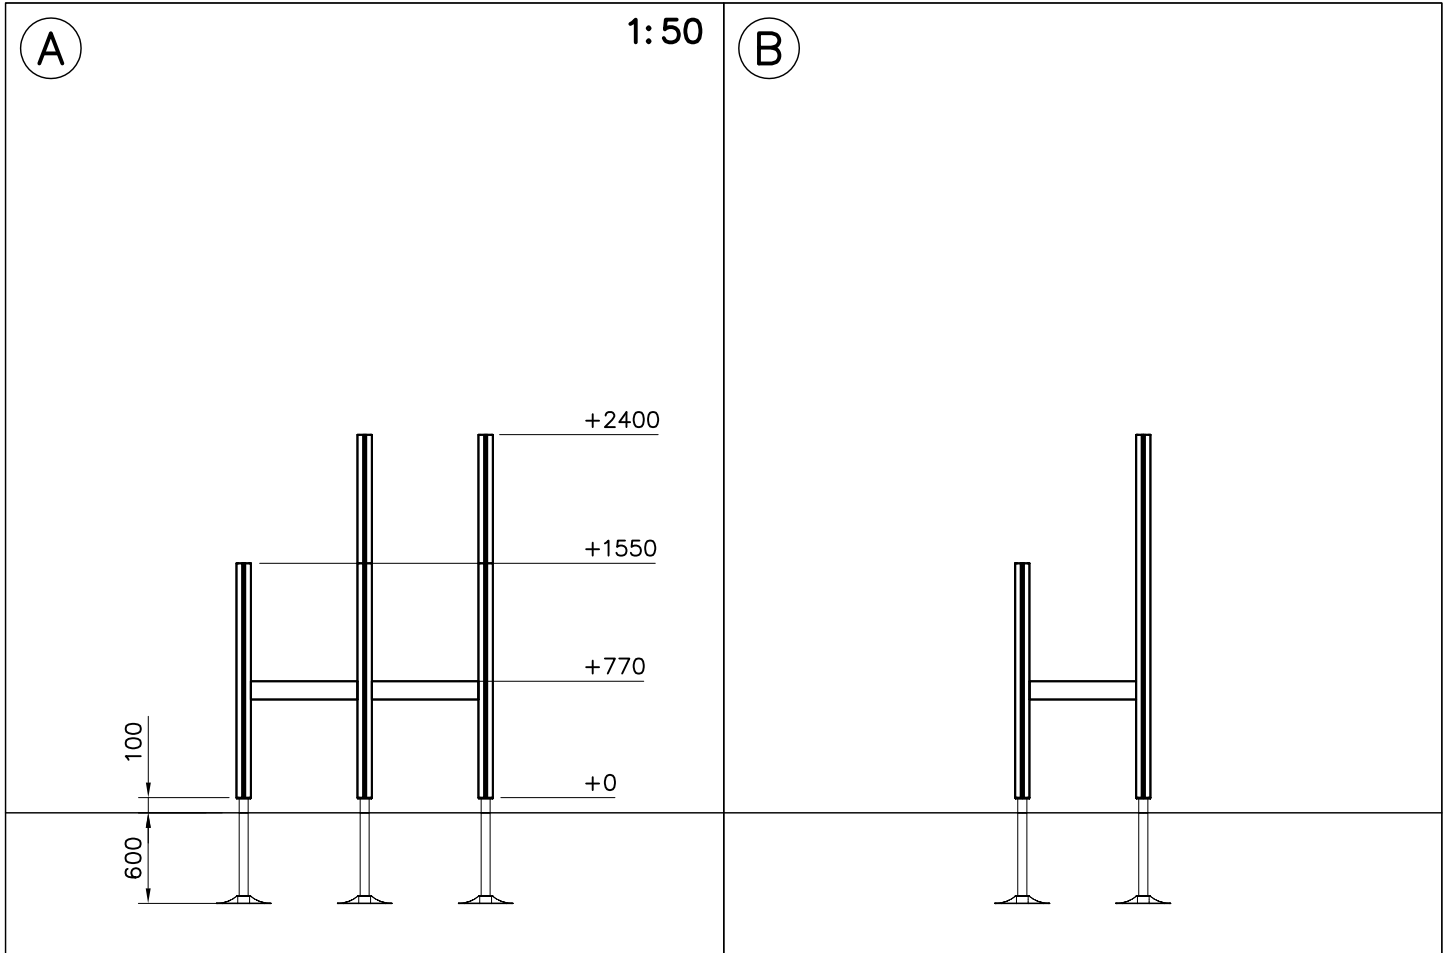

- EN/AS Impact Area 32.2 m<sup>2</sup>
- - - Falling Space 37 m<sup>2</sup>
- Max Falling Height 1000 mm

<p>DET 1</p> 	<p>DET 2</p> 	<p>DET 3</p> 	<p>DET 4</p> 
<p>DET 5</p> 			

1:50