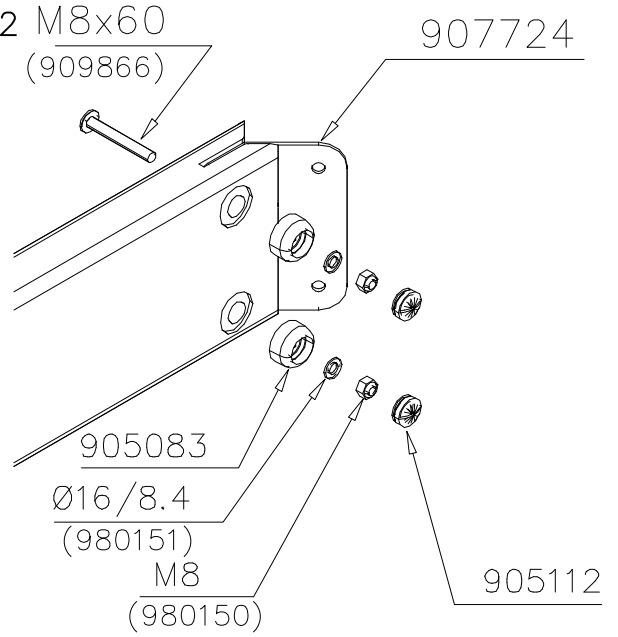

DET 3

DET 1

DET 2 M8x60  
(909866)

DET 3

① 706746  45x640x701	PCS 1	② 909530  55.9x127.5	PCS 4
③ 900240  Ø8x70	PCS 4	④ 980151  Ø16/8.4x1.6	PCS 4
⑤ 905112  Ø22	PCS 4		PCS
	PCS		PCS

WALL OPTIONS		
706746  45x640x701	706746-605	DARK GRAY
	706746-606	GRAY
	706746-607	RED
	706746-608	BLUE
	706746-609	GREEN
	706746-610	YELLOW
	706746-611	LIME
	706746-612	FUXIA