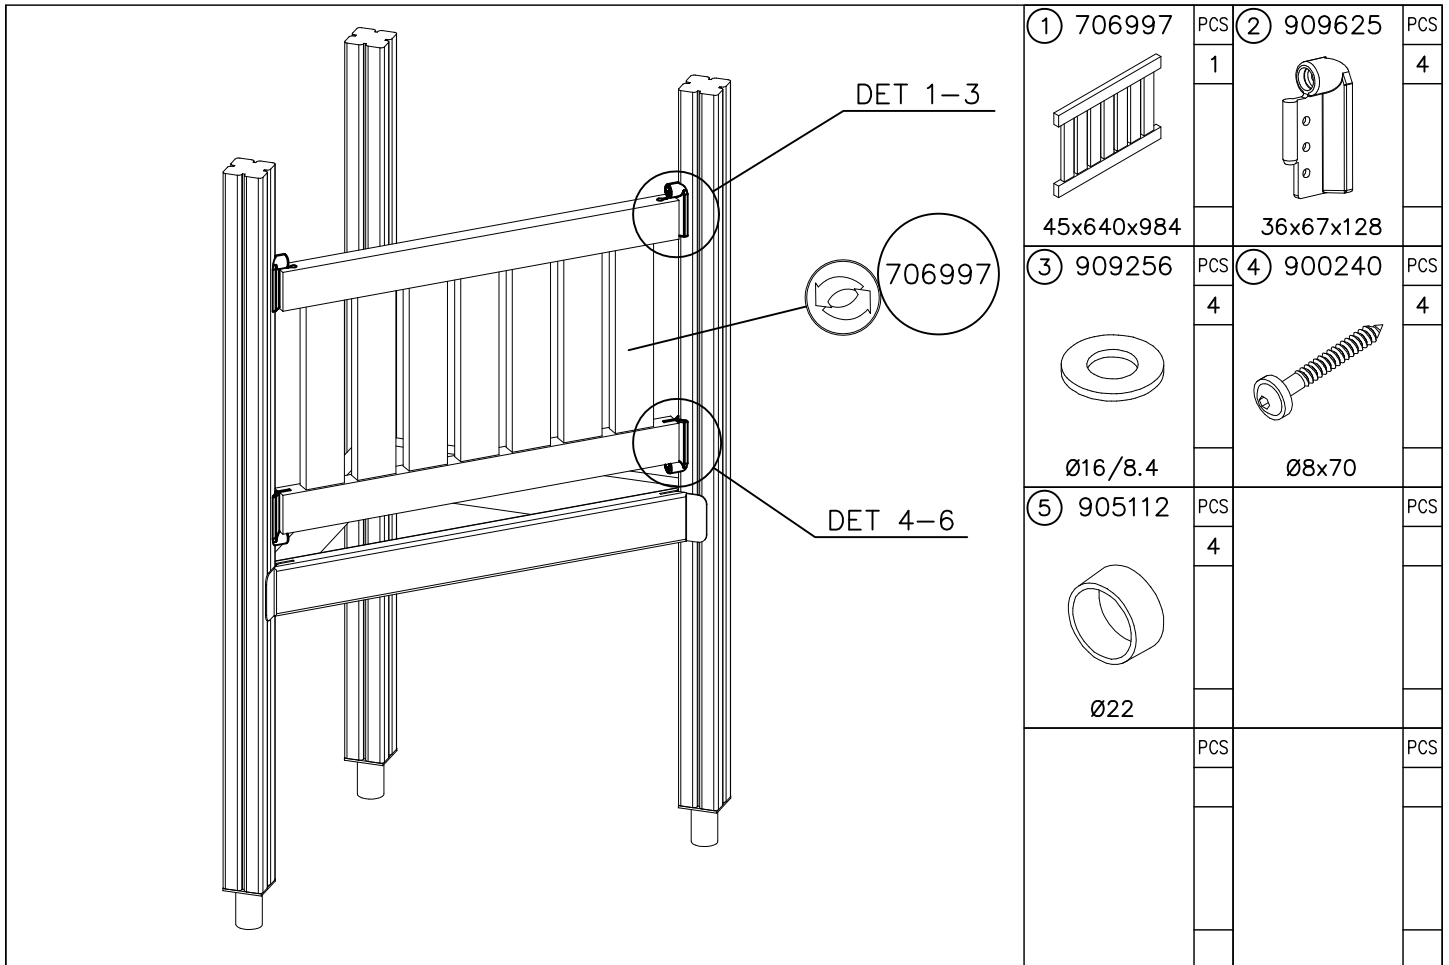

WOODEN WALL OPTIONS			
706997	706997-605	DARK GRAY	
	706997-606	GRAY	
	706997-607	RED	
	706997-608	BLUE	
	706997-609	GREEN	
	706997-610	YELLOW	
	706997-611	LIME	
	706997-612	FUXIA	
	45x640x984