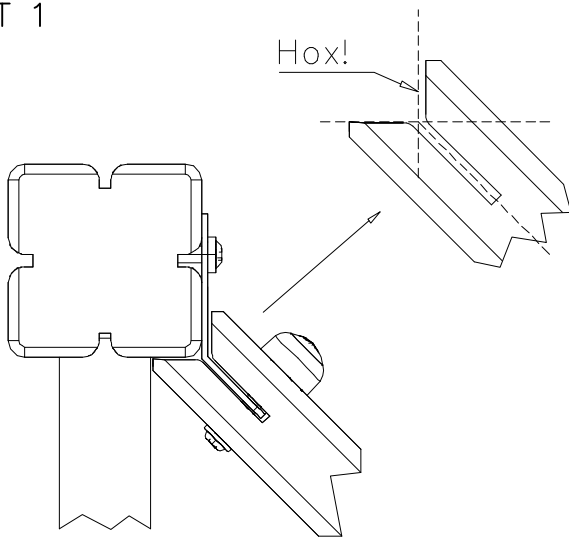

DET 3

DET 1

DET 2 M8x60  
(909866)

DET 3

① 706746  45x640x701	PCS 1	② 909530  55.9x127.5	PCS 4
③ 900240  Ø8x70	PCS 4	④ 980151  Ø16/8.4x1.6	PCS 4
⑤ 905112  Ø22	PCS 4		PCS
	PCS		PCS

WALL OPTIONS		
706746  45x640x701	706746-605	DARK GRAY
	706746-606	GRAY
	706746-607	RED
	706746-608	BLUE
	706746-609	GREEN
	706746-610	YELLOW
	706746-611	LIME
	706746-612	FUXIA