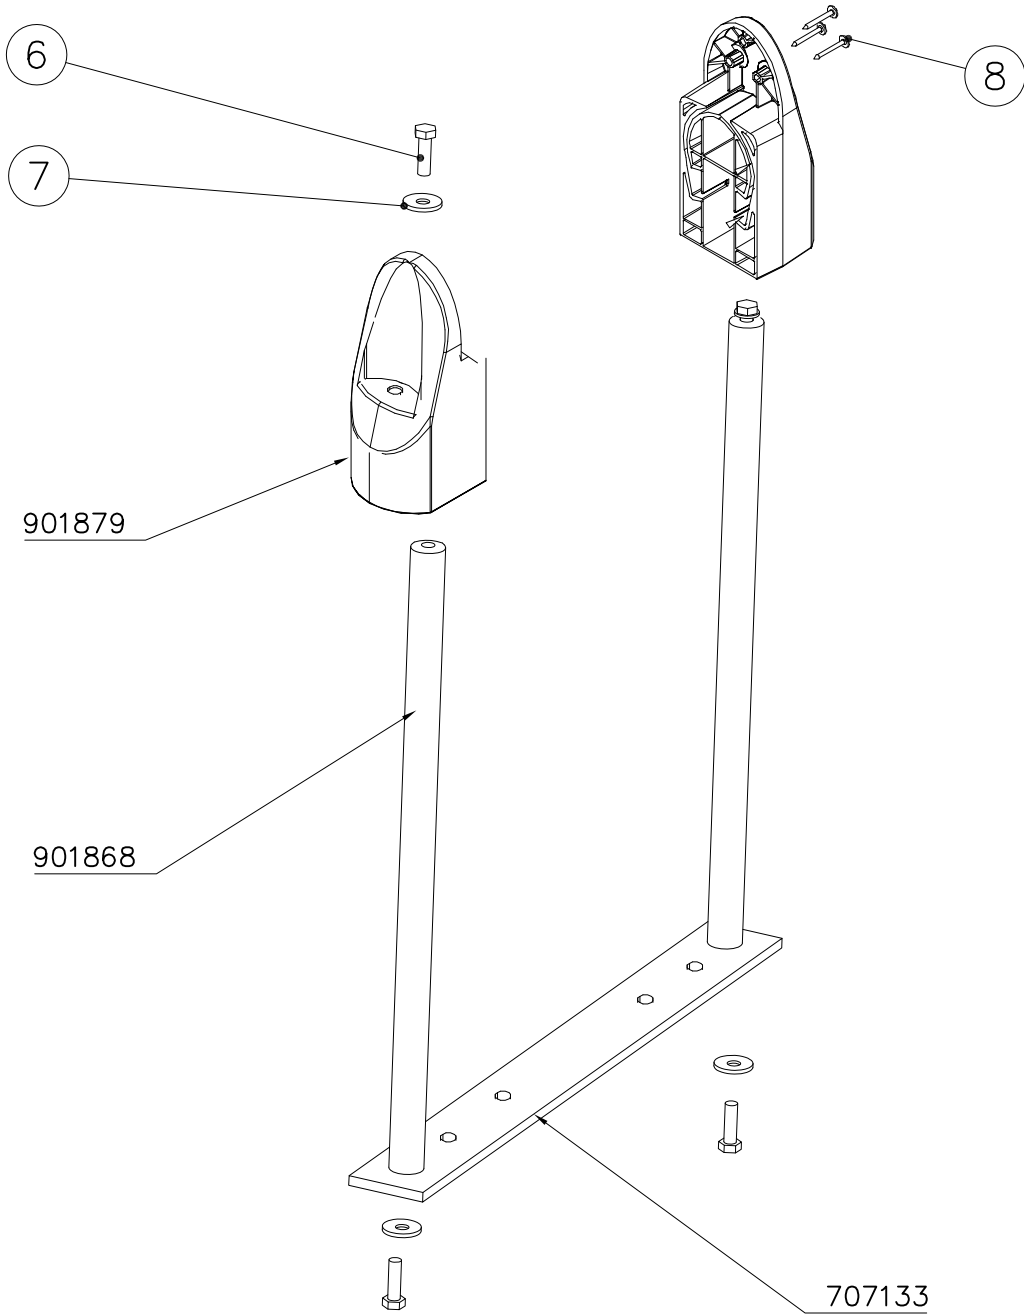

DEEP FOUNDATION

DATE: 3.11.2017

○ 707133	PCS	○ 901868	PCS	○ 901879	PCS	⑥ 909210	PCS	⑦ 905051	PCS	⑧ 980128	PCS
	1		2		2		4		4		6
10x80x745		Ø30x598				M8x40		Ø24/8.4		Ø7x40