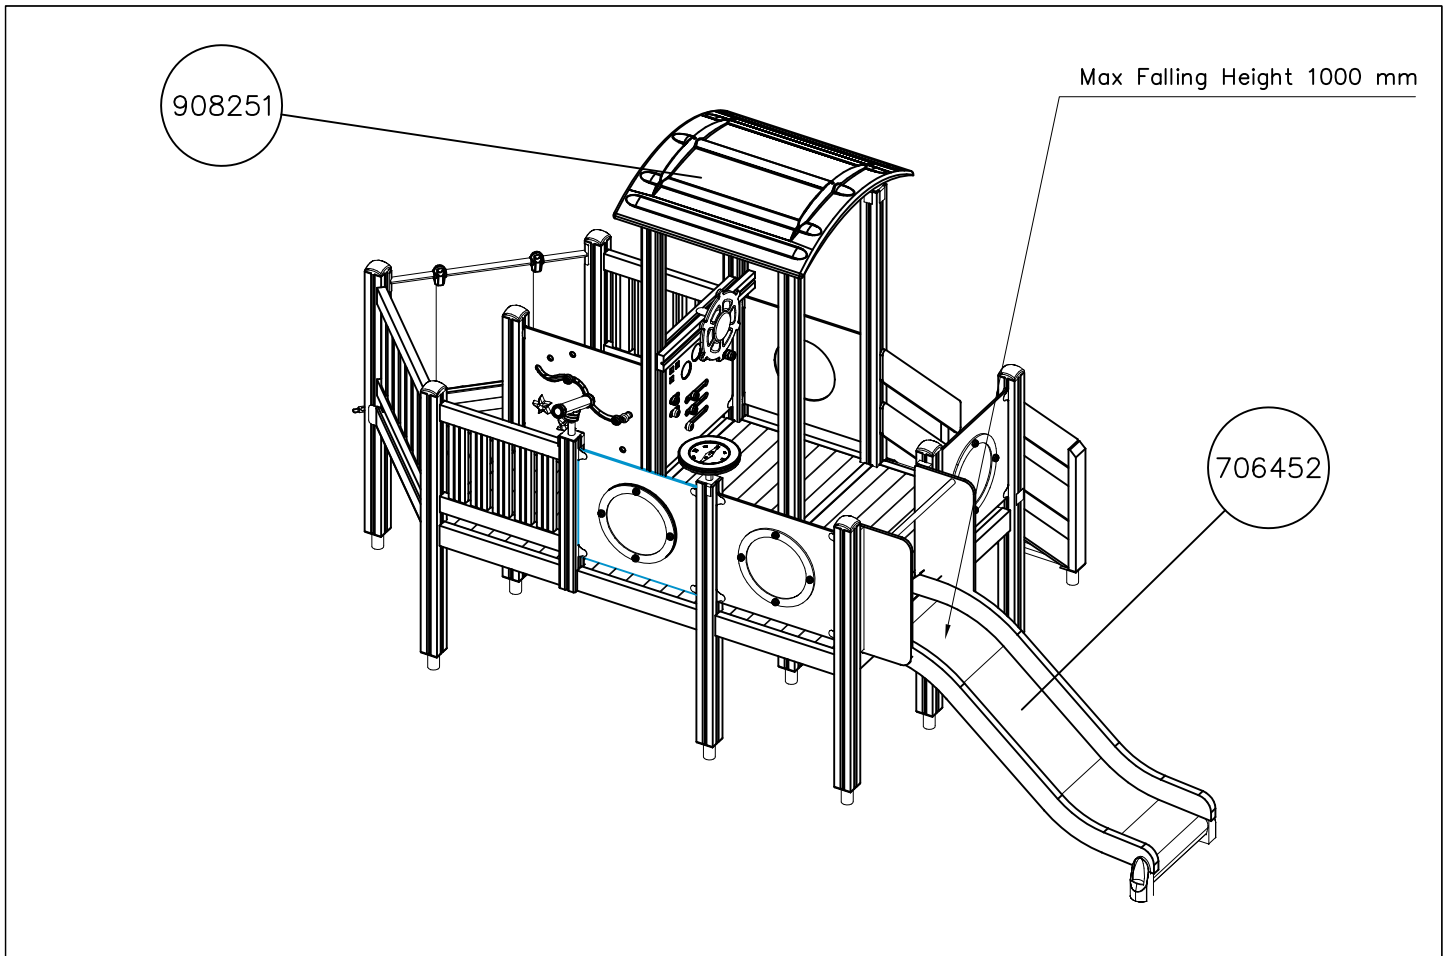

- EN/AS Impact Area 32.2 m<sup>2</sup>
- - - Falling Space 37 m<sup>2</sup>
- Max Falling Height 1000 mm

<p>DET 1</p> 	<p>DET 2</p> 	<p>DET 3</p> 	<p>DET 4</p> 
<p>DET 5</p> 			

1:50