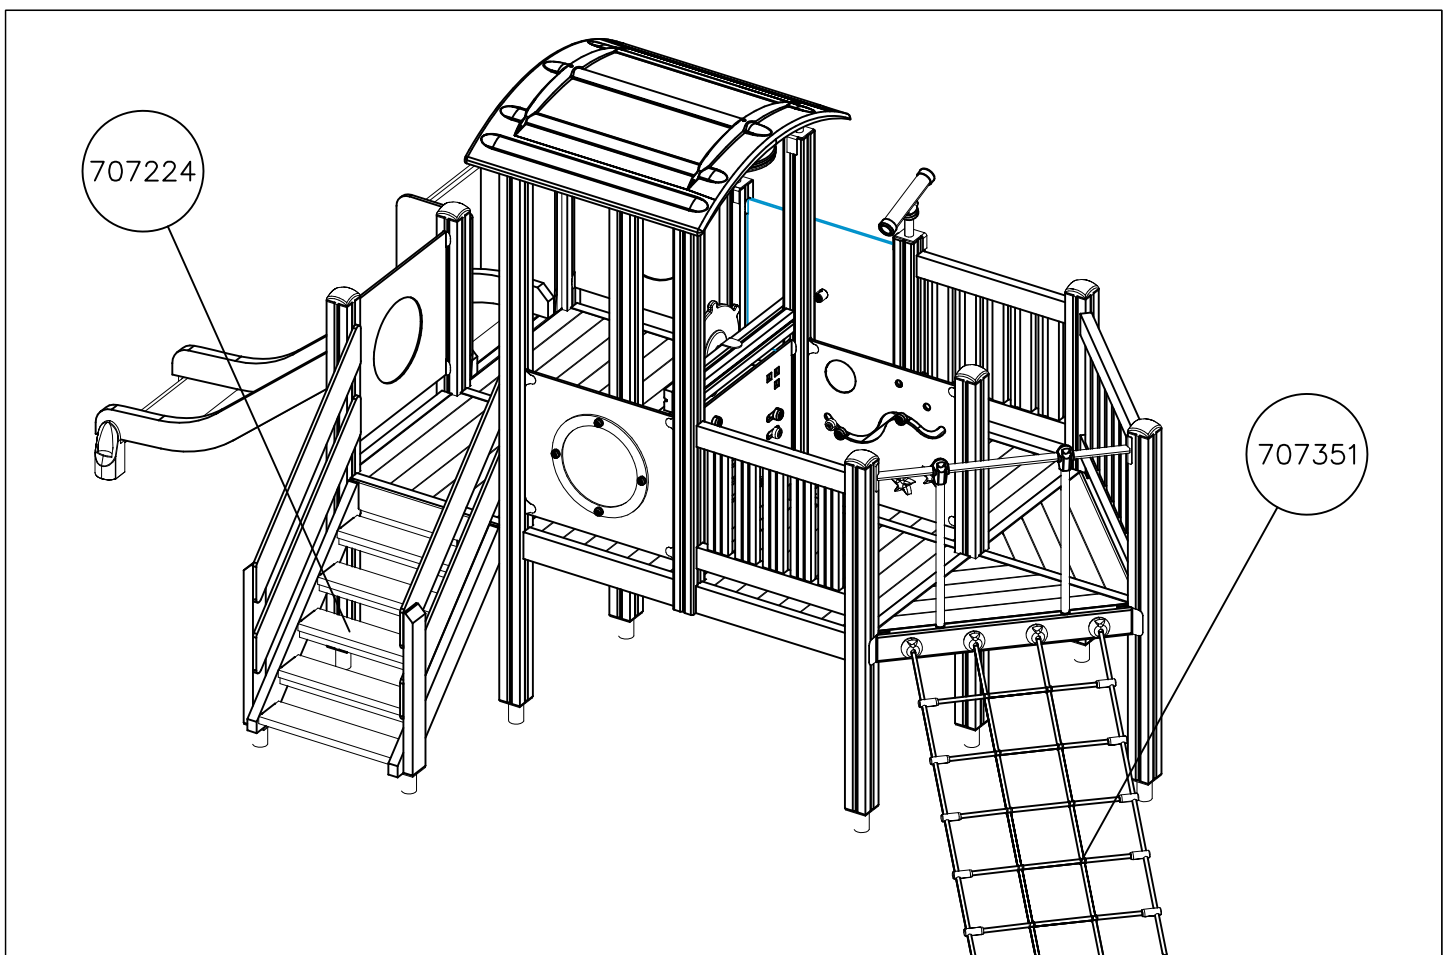

- EN/AS Impact Area 32.2 m<sup>2</sup>
- - - Falling Space 37 m<sup>2</sup>
- Max Falling Height 1000 mm

<p>DET 1</p> 	<p>DET 2</p> 	<p>DET 3</p> 	<p>DET 4</p> 
<p>DET 5</p> 			

1:50