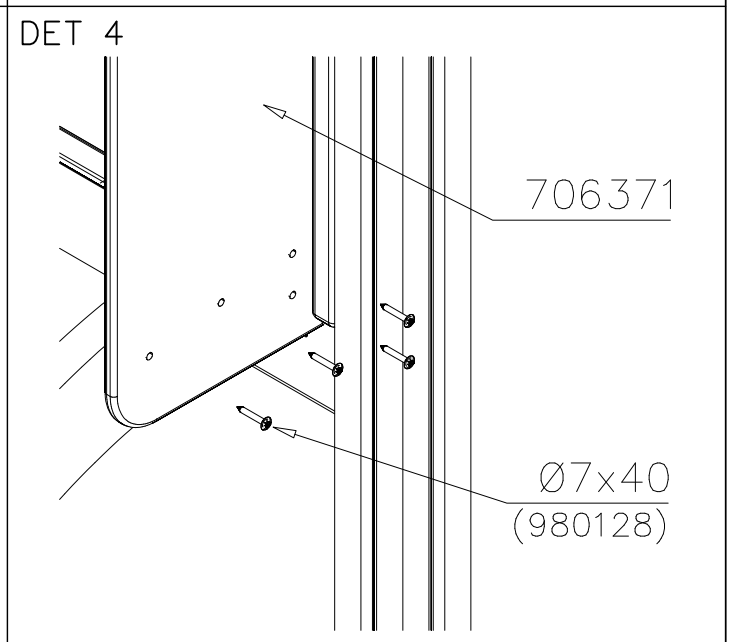

# SLIDE WOOD

DATE: 3.11.2017

○ SLIDE	PCS	○ SLIDE	PCS	○ 706371	PCS	○ 706505	PCS	○ 901868	PCS	① 903093	PCS
	1		1		2		2		1		2
+1470		+870		15x345x750		35x70x730		Ø34x598		Ø8x90	
② 909876	PCS	③ 980100	PCS	④ 980128	PCS	⑤ 999561	PCS				
	2		12		11		1				
M8x40		Ø5x60		Ø7x40		10g					