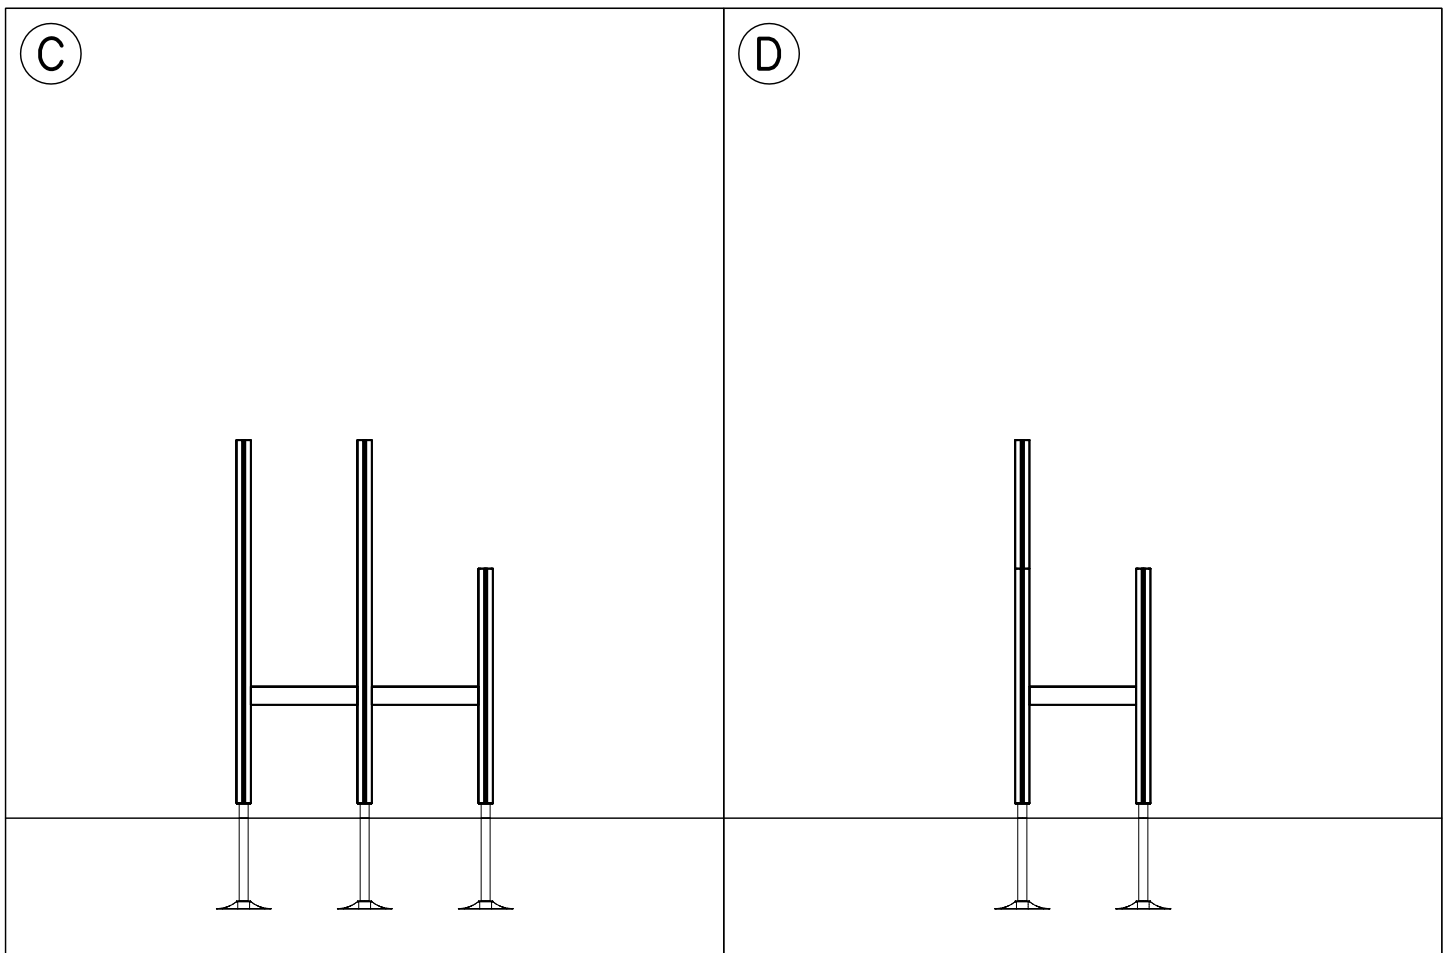

- EN/AS Impact Area 32.2 m<sup>2</sup>
- - - Falling Space 37 m<sup>2</sup>
- Max Falling Height 1000 mm

<p>DET 1</p> 	<p>DET 2</p> 	<p>DET 3</p> 	<p>DET 4</p> 
<p>DET 5</p> 			

1:50