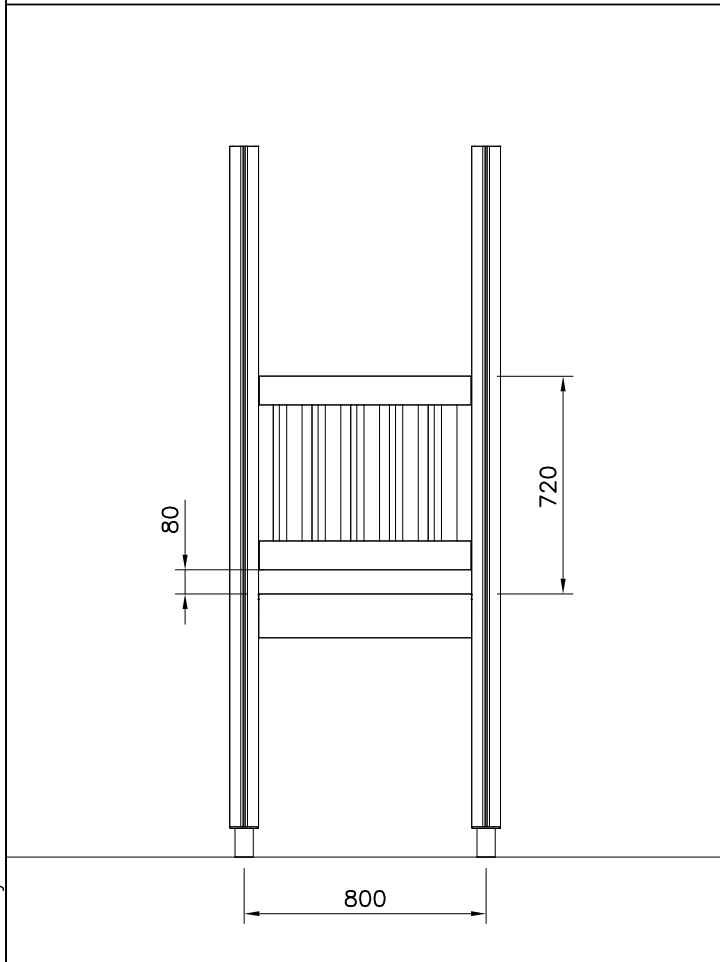

DET 3

DET 1

DET 2 M8x60  
(909866)

DET 3

① 706746  45x640x701	PCS 1	② 909530  55.9x127.5	PCS 4
③ 900240  Ø8x70	PCS 4	④ 980151  Ø16/8.4x1.6	PCS 4
⑤ 905112  Ø22	PCS 4		PCS
	PCS		PCS

WALL OPTIONS		
706746  45x640x701	706746-605	DARK GRAY
	706746-606	GRAY
	706746-607	RED
	706746-608	BLUE
	706746-609	GREEN
	706746-610	YELLOW
	706746-611	LIME
	706746-612	FUXIA