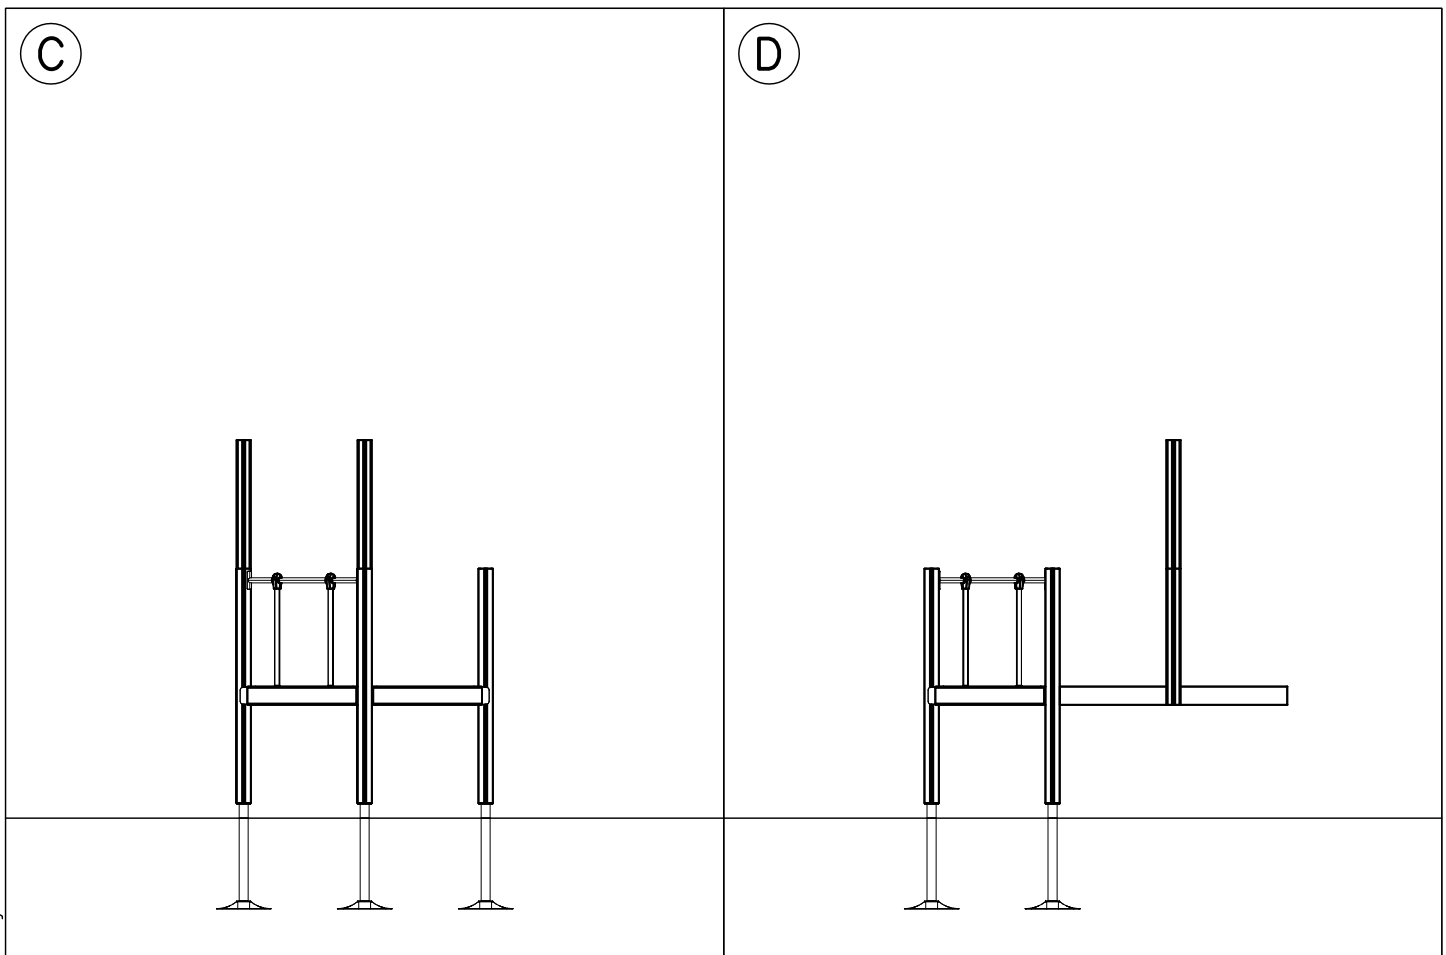

- EN/AS Impact Area 32.2 m<sup>2</sup>
- - - Falling Space 37 m<sup>2</sup>
- Max Falling Height 1000 mm

<p>DET 1</p> 	<p>DET 2</p> 	<p>DET 3</p> 	<p>DET 4</p> 
<p>DET 5</p> 			

1:50