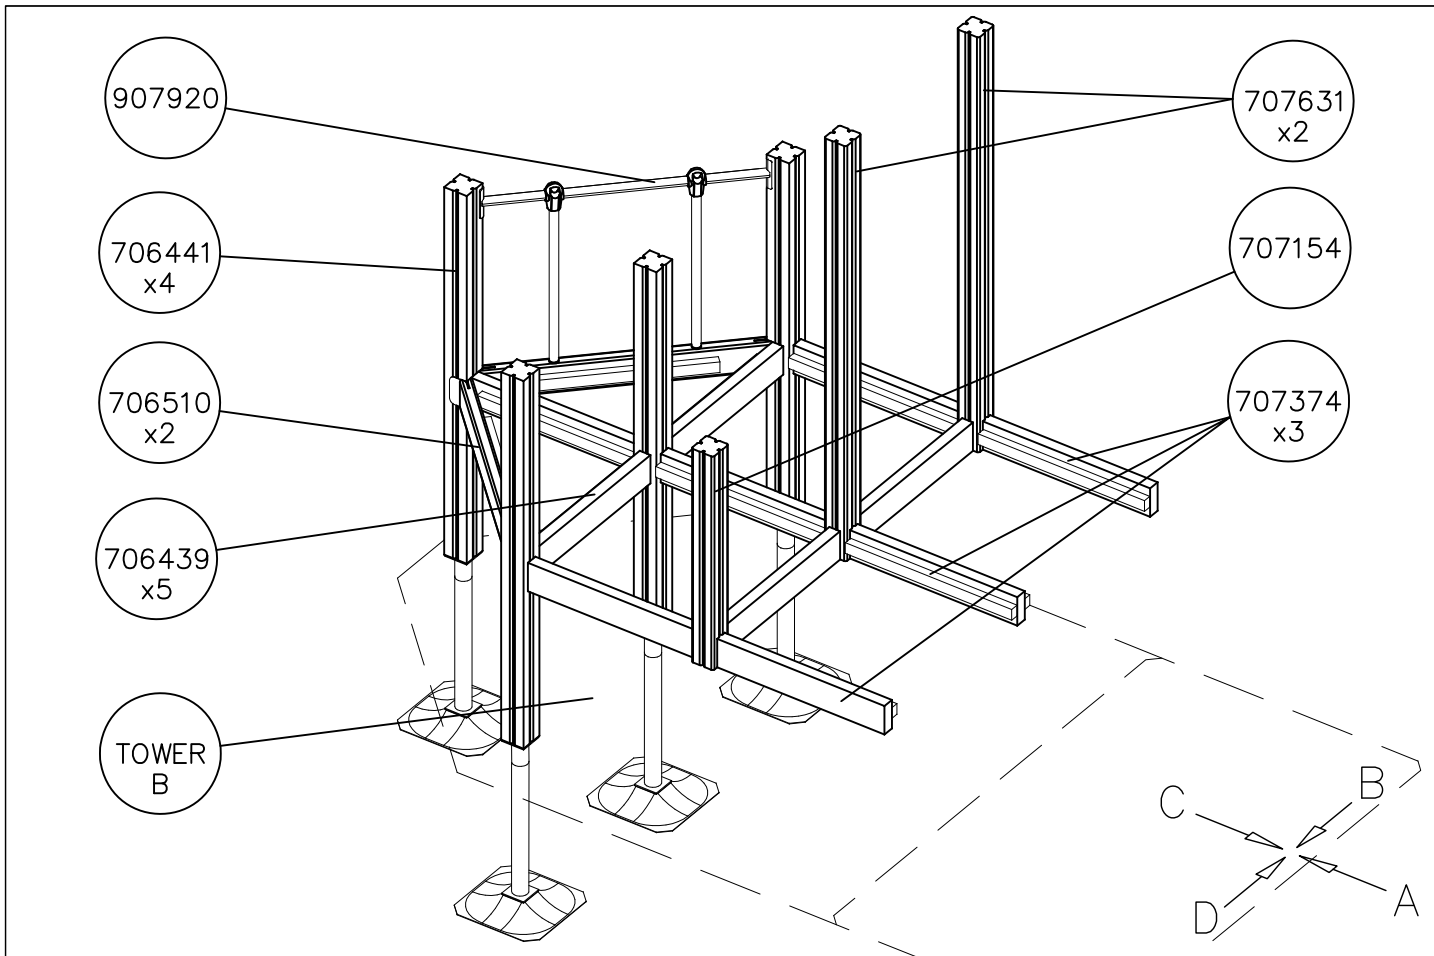

- EN/AS Impact Area 32.2 m<sup>2</sup>
- - - Falling Space 37 m<sup>2</sup>
- Max Falling Height 1000 mm

<p>DET 1</p> 	<p>DET 2</p> 	<p>DET 3</p> 	<p>DET 4</p> 
<p>DET 5</p> 			

1:50