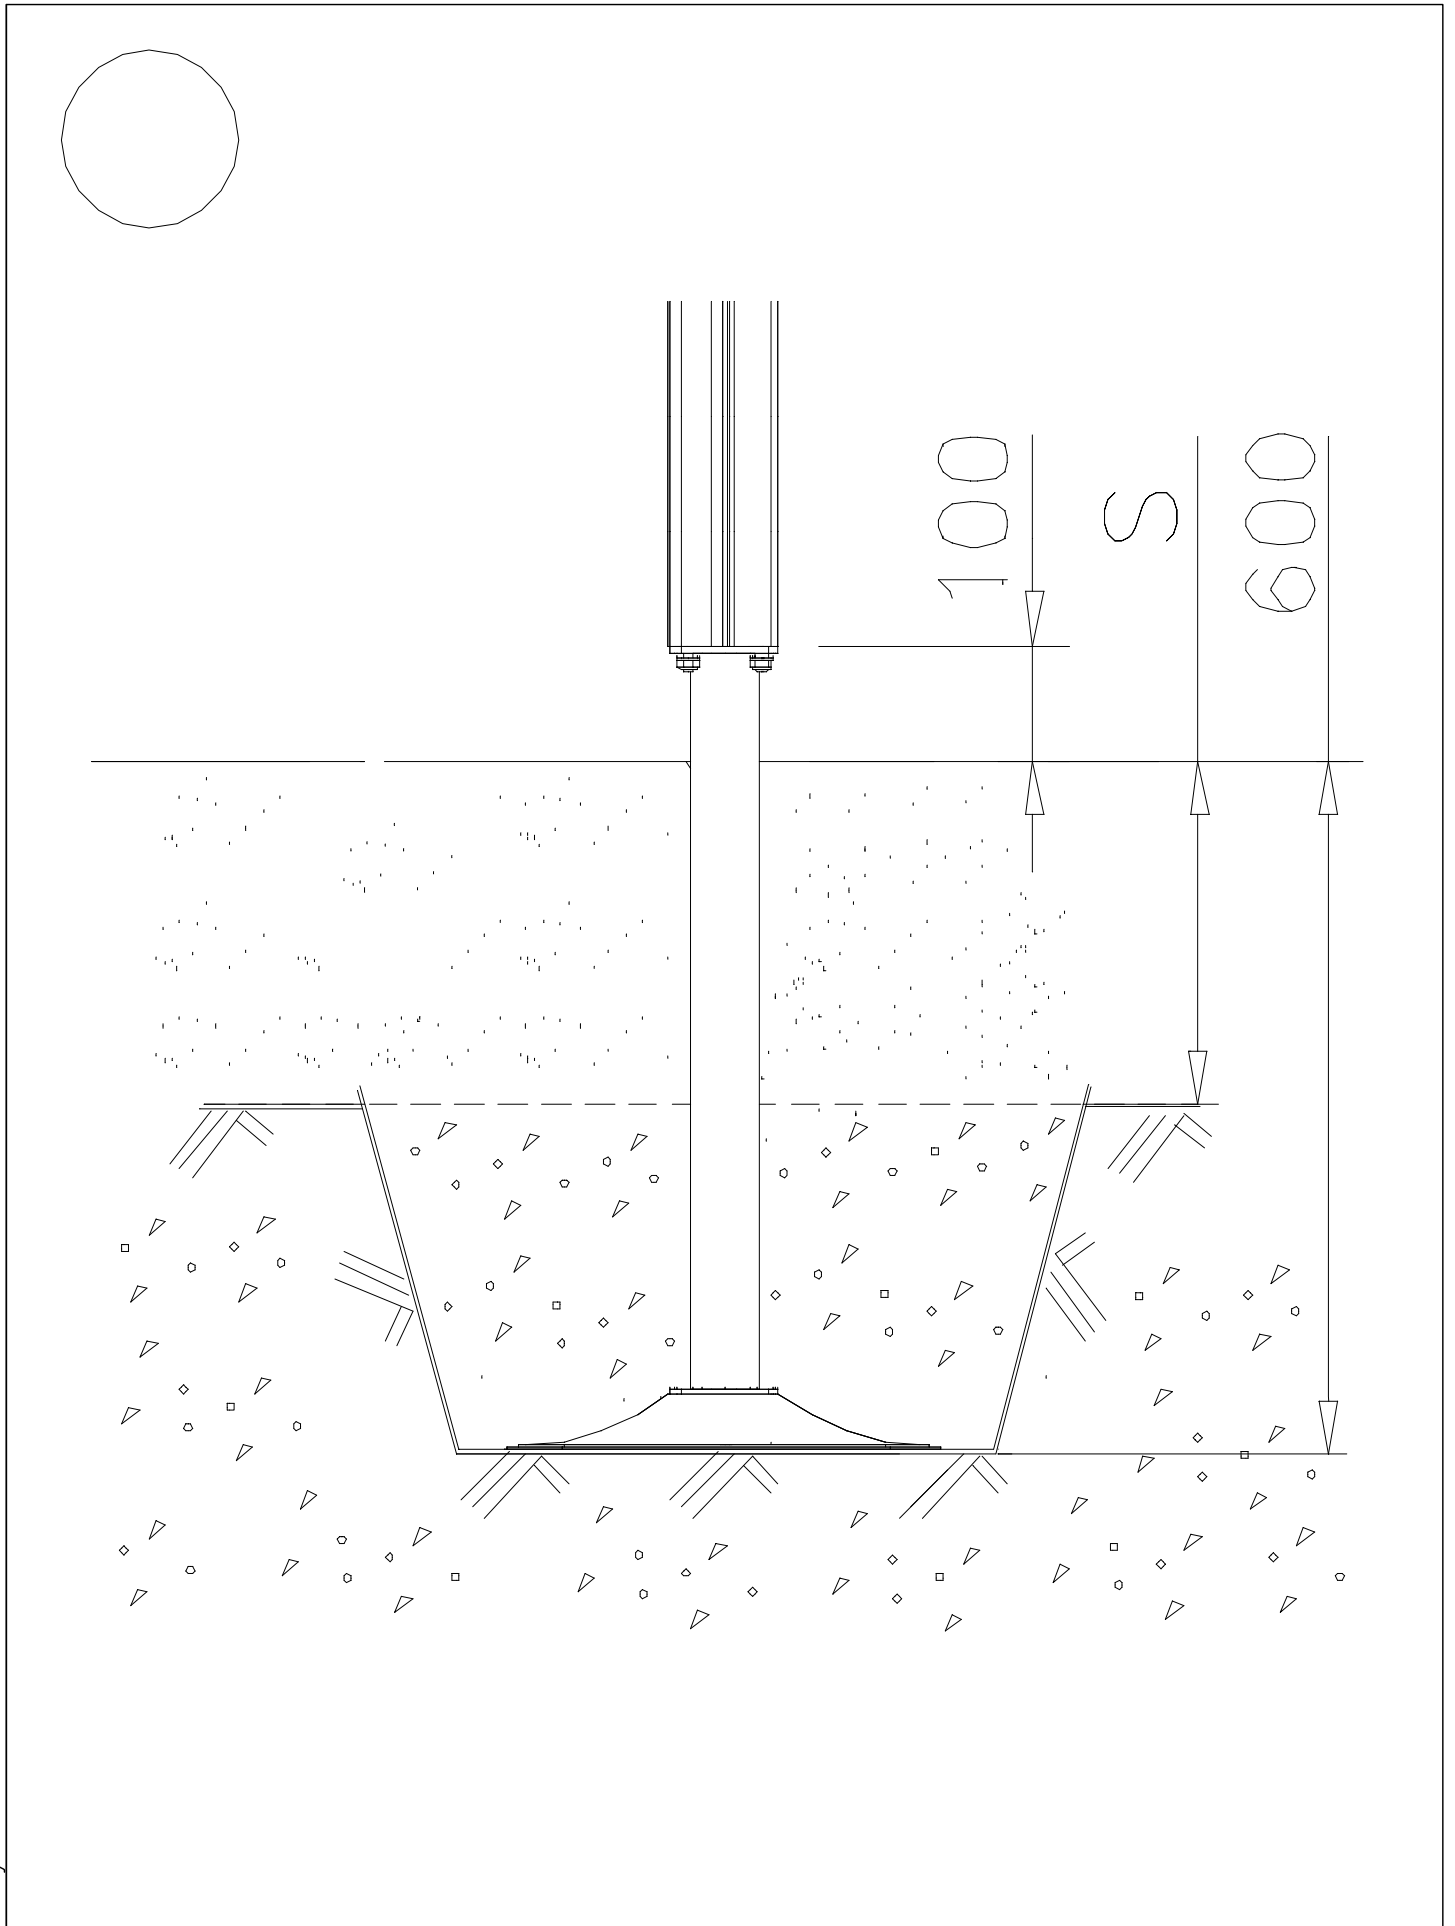

- EN/AS Impact Area 32.2 m<sup>2</sup>
- - - Falling Space 37 m<sup>2</sup>
- Max Falling Height 1000 mm

<p>DET 1</p> 	<p>DET 2</p> 	<p>DET 3</p> 	<p>DET 4</p> 
<p>DET 5</p> 			

1:50