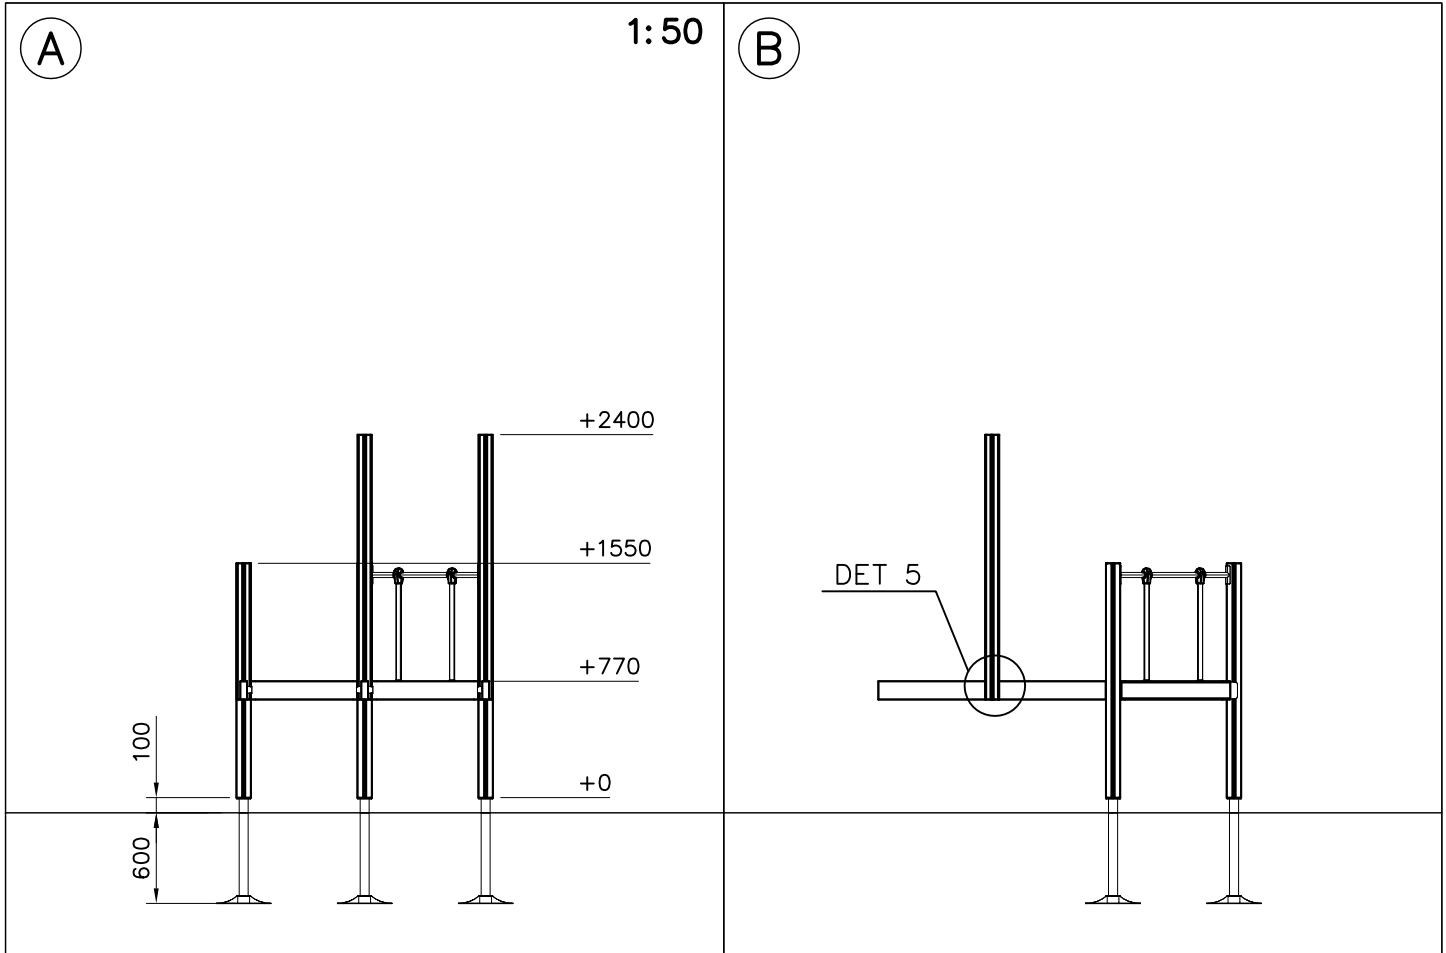

- EN/AS Impact Area 32.2 m<sup>2</sup>
- - - Falling Space 37 m<sup>2</sup>
- Max Falling Height 1000 mm

<p>DET 1</p> 	<p>DET 2</p> 	<p>DET 3</p> 	<p>DET 4</p> 
<p>DET 5</p> 			

1:50