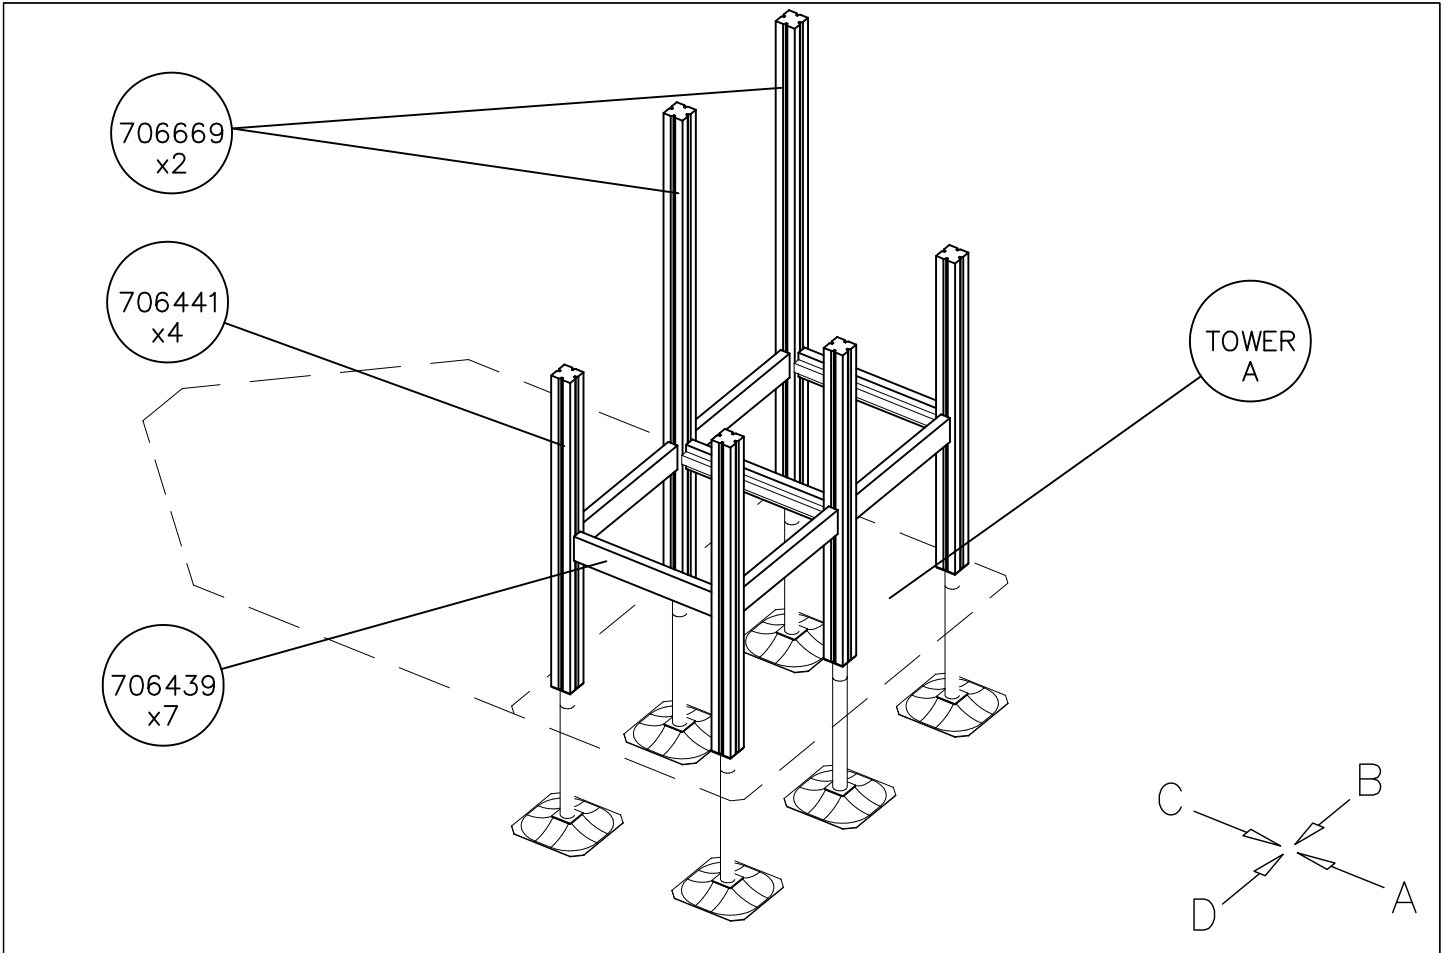

- EN/AS Impact Area 32.2 m<sup>2</sup>
- - - Falling Space 37 m<sup>2</sup>
- Max Falling Height 1000 mm

<p>DET 1</p> 	<p>DET 2</p> 	<p>DET 3</p> 	<p>DET 4</p> 
<p>DET 5</p> 			

1:50