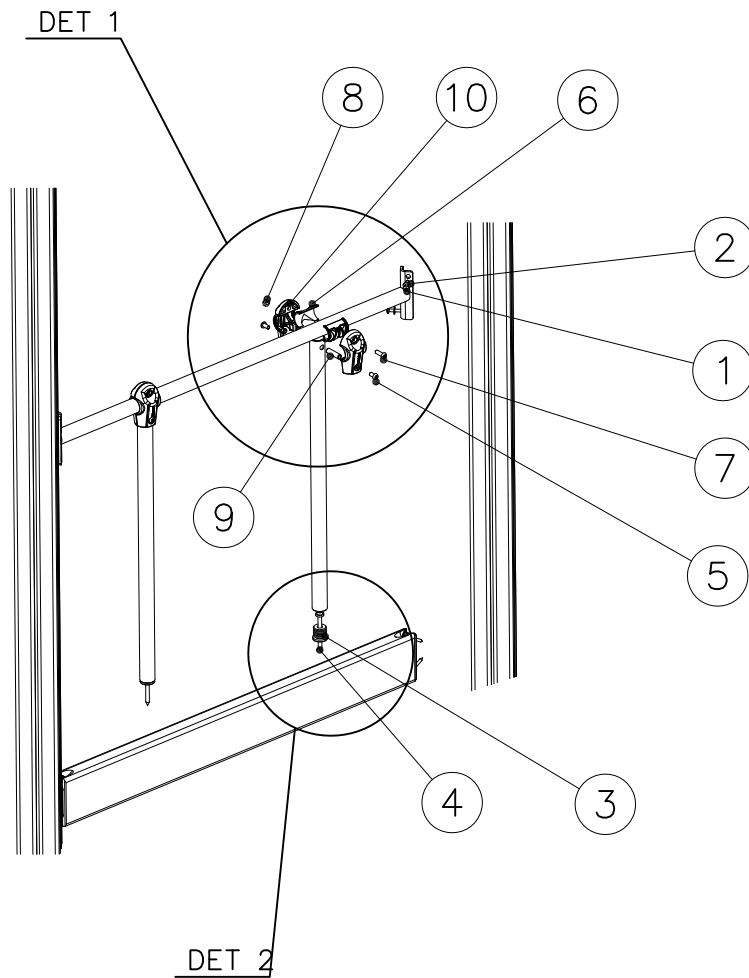

OPTION 1. No wall on the sides

①	980128	PCS	②	909256	PCS
		4			4
	93x93x2150			Ø16/8.4	
③	908057	PCS	④	903093	PCS
		2			2
	Ø32/29-L5/30			Ø8x90	
⑤	900342	PCS	⑥	901900	PCS
		4			4
	M8x16			20.5x36.2x56	
⑦	909850	PCS	⑧	980150	PCS
		2			2
	M8x25			M8	
⑨	901182	PCS	⑩	901902	PCS
		2			4
	Ø11/M8x40			30.7x60.9x100	
		PCS			PCS
		PCS			PCS
○	908044	PCS	○	907920	PCS
		2			1
	Ø33.7x679				

OPTION 2. Wall on either side (move vertical bar 70mm)

DET 1

DET 2