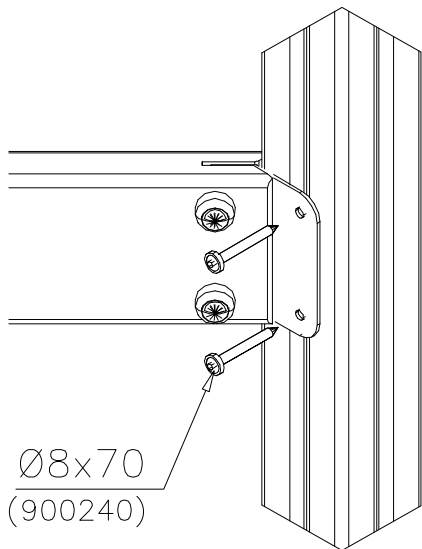

DET 3

DET 1

DET 2 M8x60  
(909866)

DET 3

① 706746  45x640x701	PCS 1	② 909530  55.9x127.5	PCS 4
③ 900240  Ø8x70	PCS 4	④ 980151  Ø16/8.4x1.6	PCS 4
⑤ 905112  Ø22	PCS 4		PCS
	PCS		PCS

WALL OPTIONS		
706746  45x640x701	706746-605	DARK GRAY
	706746-606	GRAY
	706746-607	RED
	706746-608	BLUE
	706746-609	GREEN
	706746-610	YELLOW
	706746-611	LIME
	706746-612	FUXIA