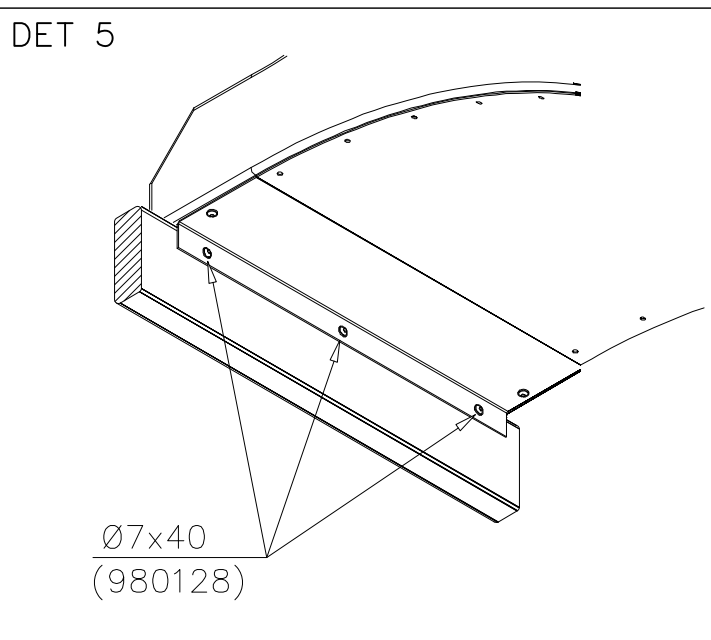

# SLIDE WOOD

DATE: 3.11.2017

○ SLIDE	PCS	○ SLIDE	PCS	○ 706371	PCS	○ 706505	PCS	○ 901868	PCS	① 903093	PCS
	1		1		2		2		1		2
+1470		+870		15x345x750		35x70x730		Ø34x598		Ø8x90	
② 909876	PCS	③ 980100	PCS	④ 980128	PCS	⑤ 999561	PCS				
	2		12		11		1				
M8x40		Ø5x60		Ø7x40		10g					