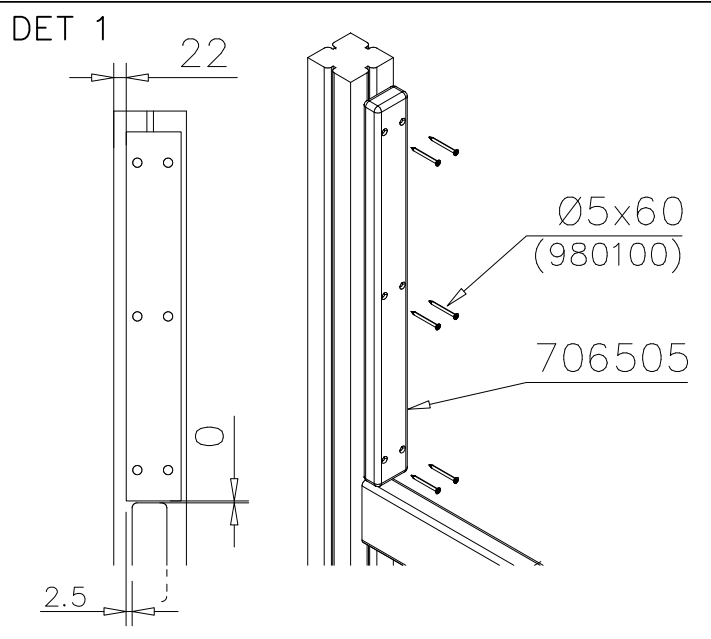

# SLIDE WOOD

DATE: 3.11.2017

○ SLIDE	PCS	○ SLIDE	PCS	○ 706371	PCS	○ 706505	PCS	○ 901868	PCS	① 903093	PCS
	1		1		2		2		1		2
+1470		+870		15x345x750		35x70x730		Ø34x598		Ø8x90	
② 909876	PCS	③ 980100	PCS	④ 980128	PCS	⑤ 999561	PCS				
	2		12		11		1				
M8x40		Ø5x60		Ø7x40		10g					