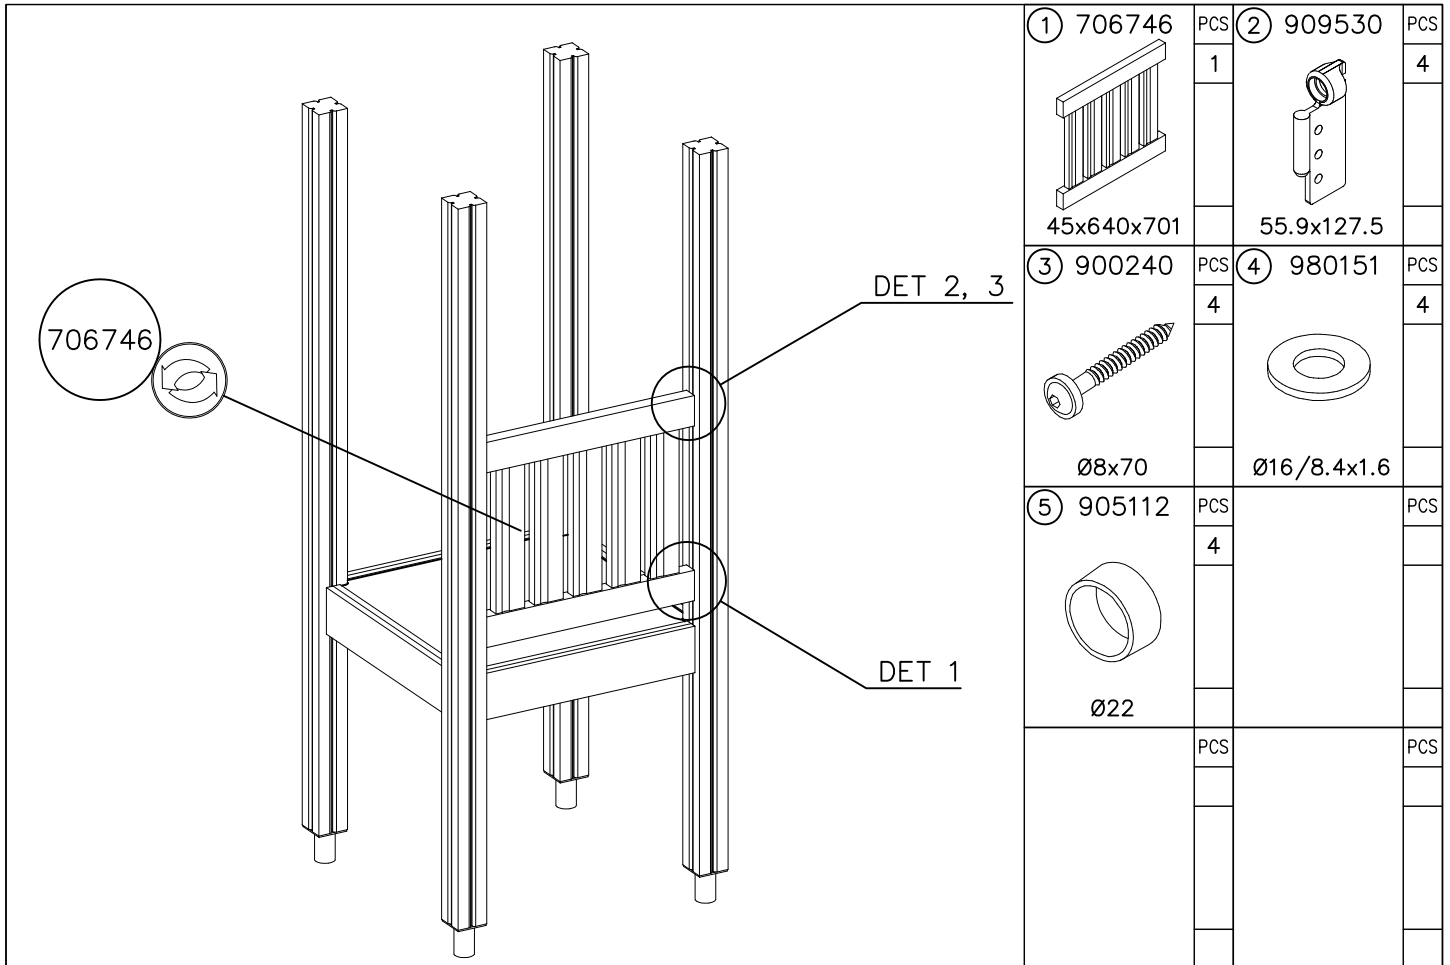

DET 3

DET 1

DET 2 M8x60  
(909866)

DET 3

① 706746  45x640x701	PCS 1	② 909530  55.9x127.5	PCS 4
③ 900240  Ø8x70	PCS 4	④ 980151  Ø16/8.4x1.6	PCS 4
⑤ 905112  Ø22	PCS 4		PCS
	PCS		PCS

WALL OPTIONS		
706746  45x640x701	706746-605	DARK GRAY
	706746-606	GRAY
	706746-607	RED
	706746-608	BLUE
	706746-609	GREEN
	706746-610	YELLOW
	706746-611	LIME
	706746-612	FUXIA