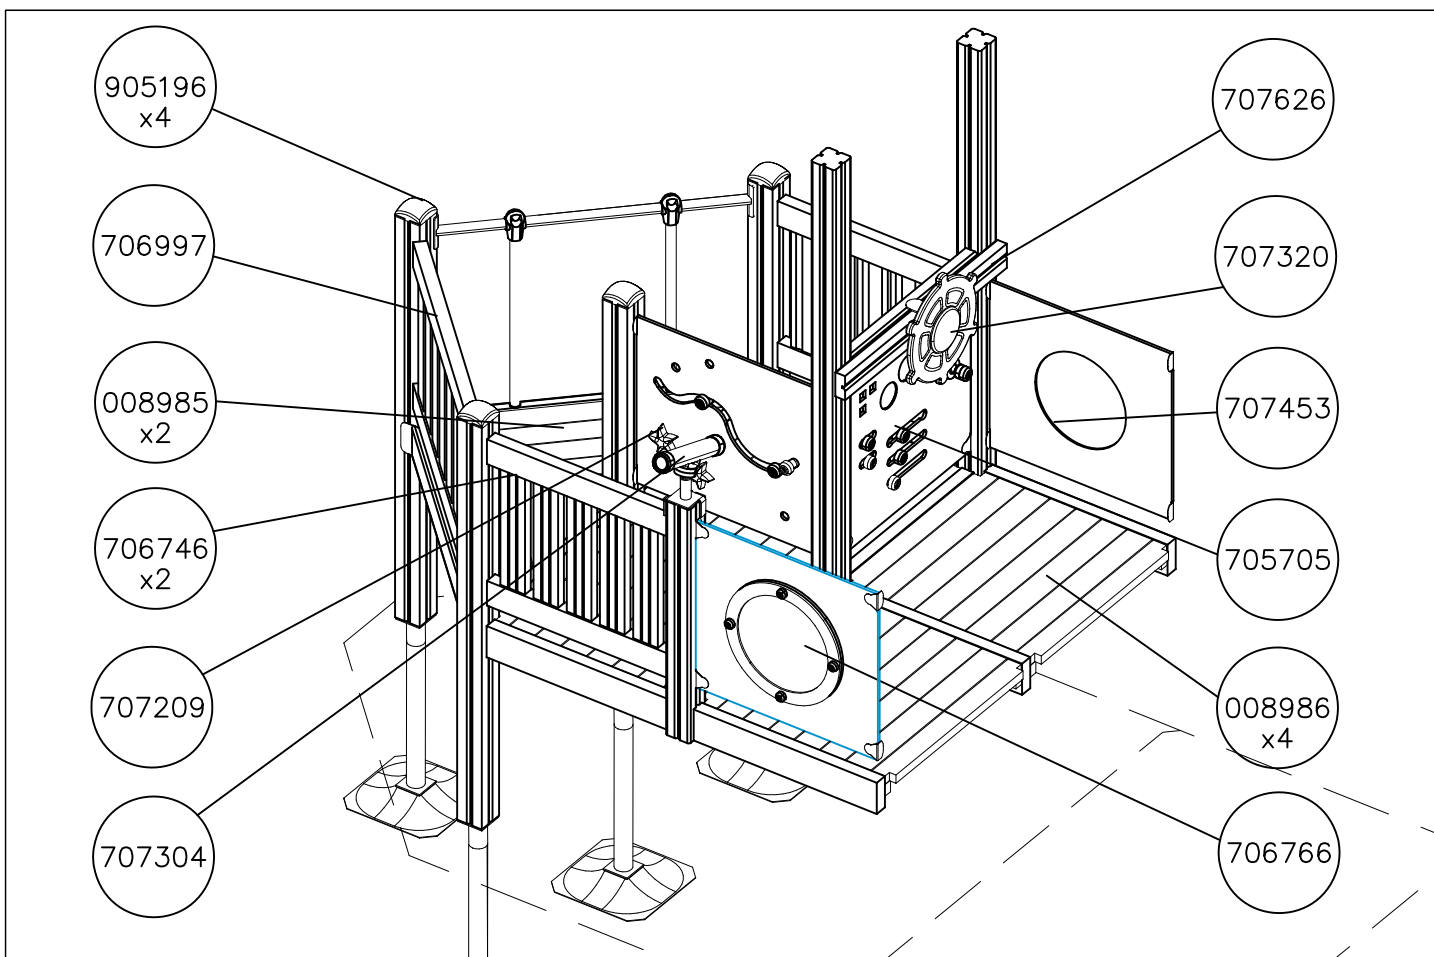

- EN/AS Impact Area 32.2 m<sup>2</sup>
- - - Falling Space 37 m<sup>2</sup>
- Max Falling Height 1000 mm

<p>DET 1</p> 	<p>DET 2</p> 	<p>DET 3</p> 	<p>DET 4</p> 
<p>DET 5</p> 			

1:50