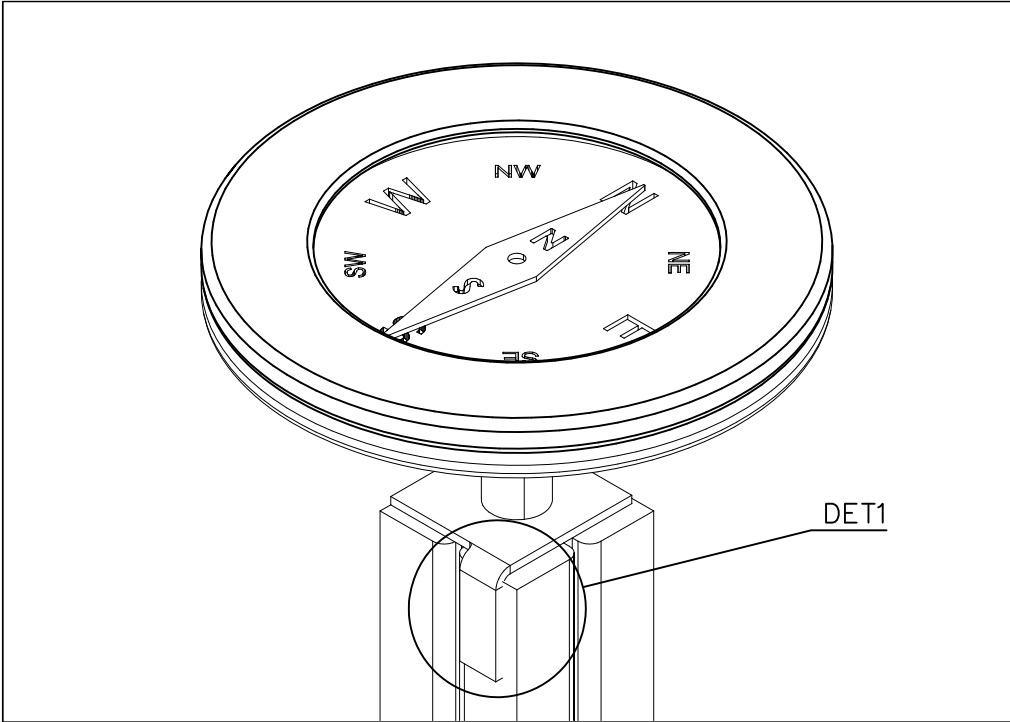

① 900240	PCS		PCS
	2		
Ø8x70			
	PCS		PCS
	PCS		PCS
○ 707302	PCS	○ 707303	PCS
	1		1
○ 707304	PCS	○ 707305	PCS
	1		1
	PCS		PCS
	PCS		PCS
	PCS		PCS