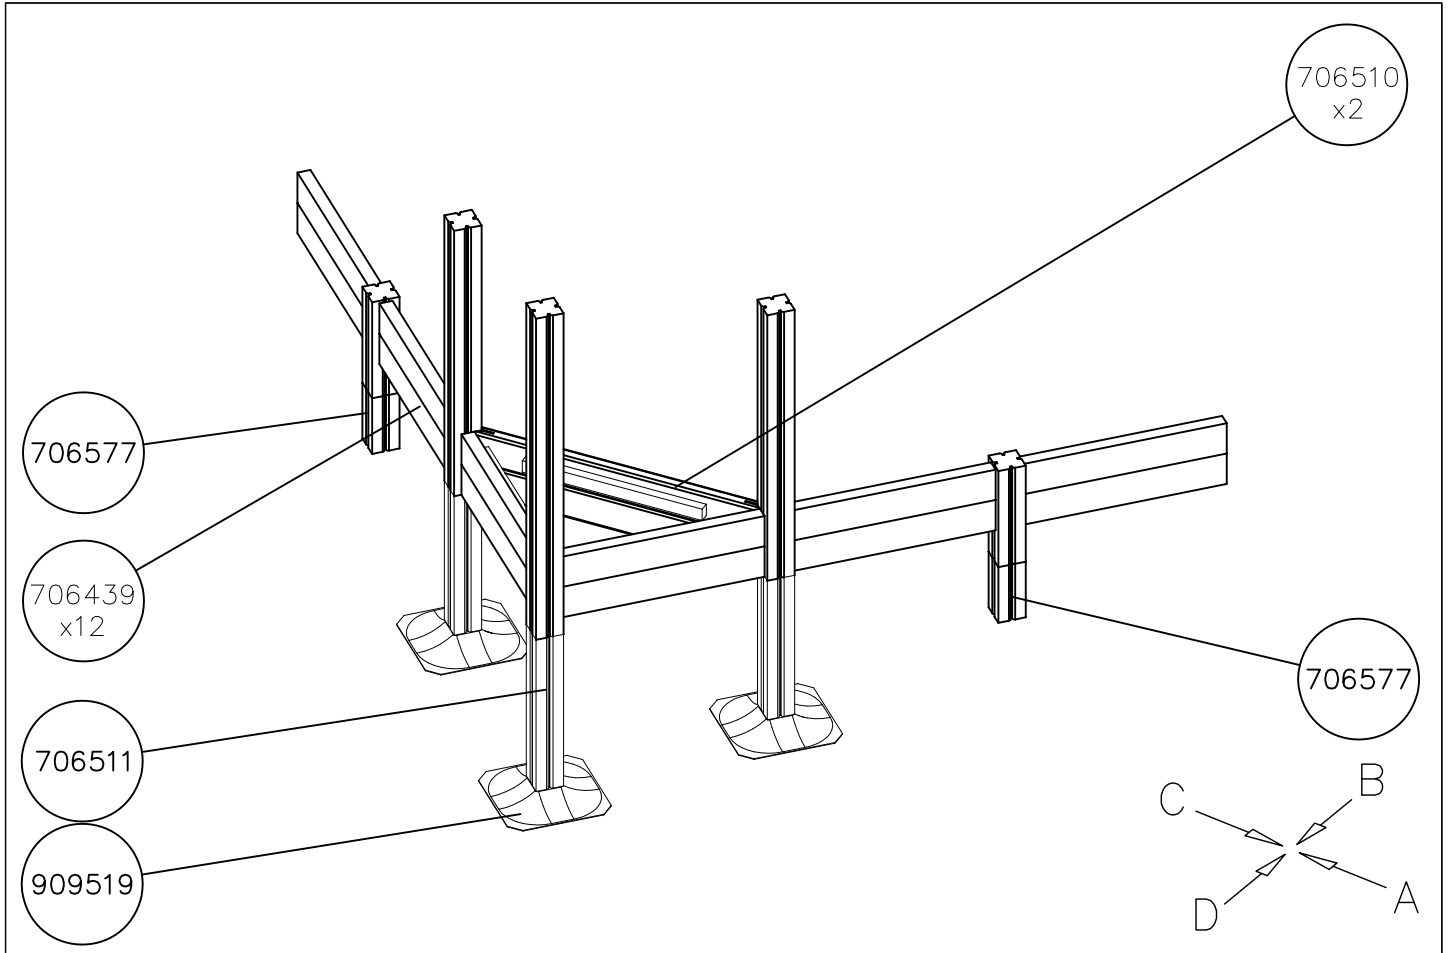

----- Falling Space 41.6 m2
Max Falling Height 270 mm

----- Falling Space 41.6 m2
Max Falling Height 270 mm

<p>DET 1</p> 	<p>DET 2</p> 	<p>DET 3</p> 	<p>DET 4</p> 
<p>DET 5</p> 	<p>DET 6</p> 	<p>DET 7</p> 	<p>DET 8</p> 