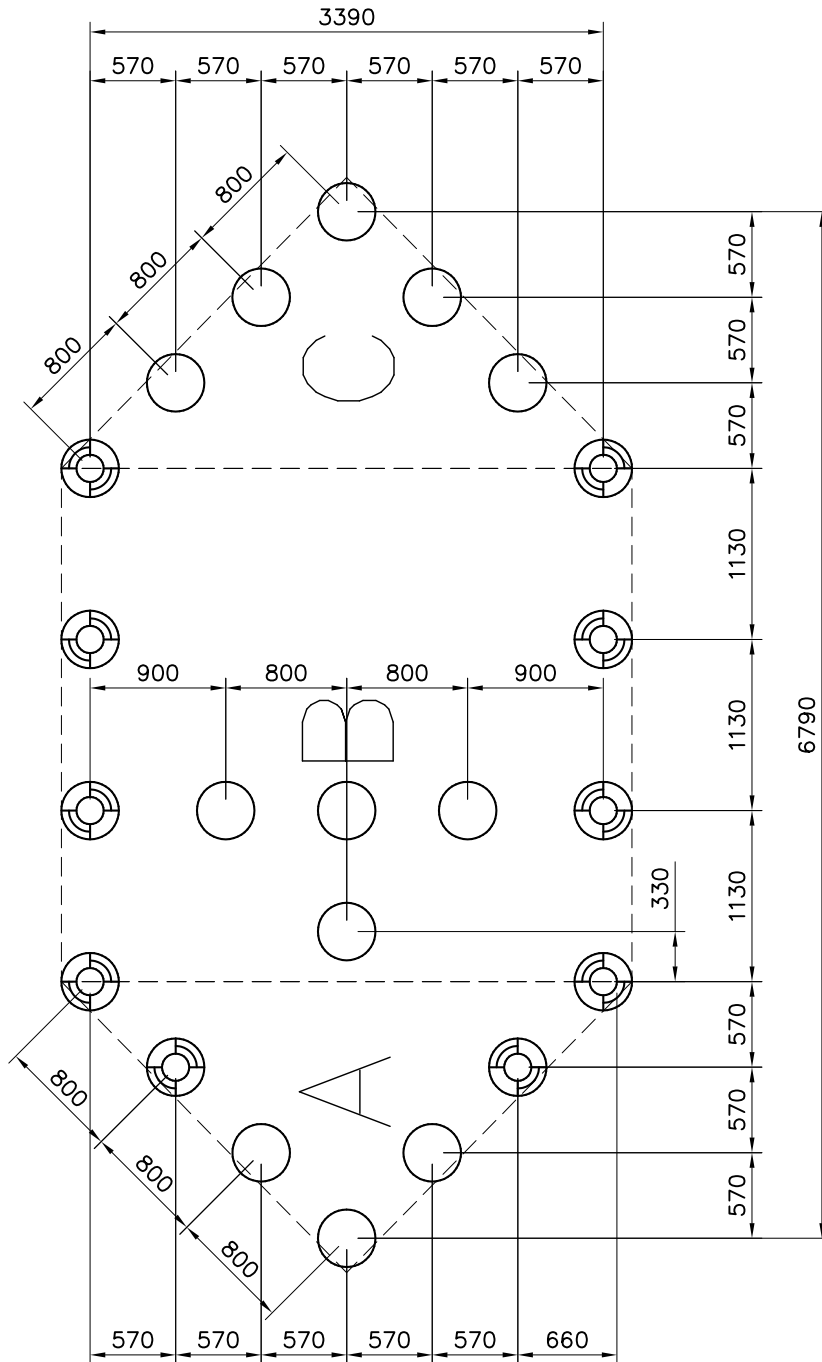

WINAM GROUP

FINNO

ASENNUSOHJE
MONTERINGSANSVISNING
INSTALLATION INSTRUCTION
AUFBAUANLEITUNG
NOTICE D'INSTALLATION

DATE: 24.5.2016

137850

008985	PCS 4	702286	PCS 1	706308-701	PCS 1	706439-603	PCS 29	706466-603	PCS 3	706481-701	PCS 8
											
32x714x714		90x50		10x640x702		L 704		93x93x1025		83x83x10	
706508	PCS 12	706510-603	PCS 18	706511-603	PCS 1	706527-603	PCS 7	706531	PCS 4	706537	PCS 4
											
32x45x650		45x120x1030		93x93x1870		93x93x1600					
706538	PCS 18	706568-603	PCS 1	706577-603	PCS 10	706746-608	PCS 2	706748	PCS 2	706892	PCS 4
											
		93x93x3000		93x93x600		45x640x701				L 700	
707209-701	PCS 1	707304	PCS 1	707305-703	PCS 1	707320-702	PCS 1	707333	PCS 1	707356-701	PCS 2
											
10x640x702										800x186x15	
707446	PCS 1	707450	PCS 1	707453-701	PCS 2	707454	PCS 2	707585	PCS 2	707693	PCS 1
											
				10x640x702							
707732	PCS 2	707848	PCS 6	900240	PCS 50	902487	PCS 1	903093	PCS 116	905138	PCS 9
											
		15x93x1082		Ø8x70		65x65		Ø8x90		GRAY	
905196	PCS 9	905879	PCS 1	907694-216	PCS 1	907701-216	PCS 2	908357-206	PCS 1	909506	PCS 4
											
GRAY				L 704						Ø3.5x13	

DATE: 24.5.2016

909511  90x90x650	PCS 4	909519 	PCS 12	980107  Ø6x60	PCS 16	980131  Ø6x60	PCS 36		PCS		PCS
	PCS		PCS		PCS		PCS		PCS		PCS
	PCS		PCS		PCS		PCS		PCS		PCS
	PCS		PCS		PCS		PCS		PCS		PCS
	PCS		PCS		PCS		PCS		PCS		PCS
	PCS		PCS		PCS		PCS		PCS		PCS
	PCS		PCS		PCS		PCS		PCS		PCS

----- Falling Space 41.6 m2
Max Falling Height 270 mm

----- Falling Space 41.6 m2
Max Falling Height 270 mm

<p>DET 1</p> 	<p>DET 2</p> 	<p>DET 3</p> 	<p>DET 4</p> 
<p>DET 5</p> 	<p>DET 6</p> 	<p>DET 7</p> 	<p>DET 8</p> 