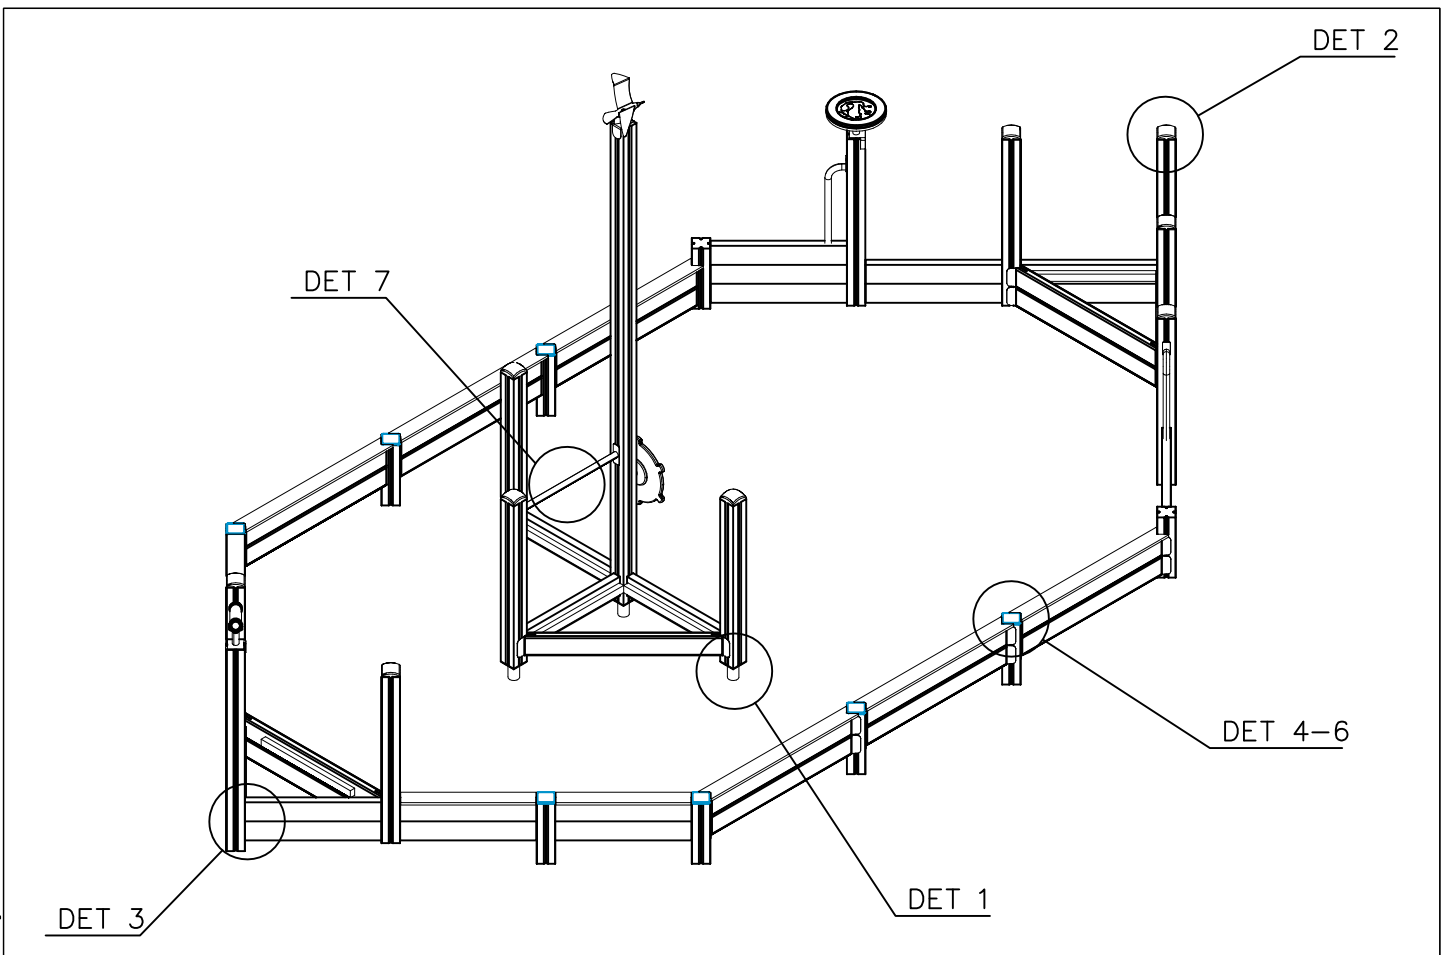

----- Falling Space 41.6 m2
Max Falling Height 270 mm

----- Falling Space 41.6 m2
Max Falling Height 270 mm

<p>DET 1</p> 	<p>DET 2</p> 	<p>DET 3</p> 	<p>DET 4</p> 
<p>DET 5</p> 	<p>DET 6</p> 	<p>DET 7</p> 	<p>DET 8</p> 