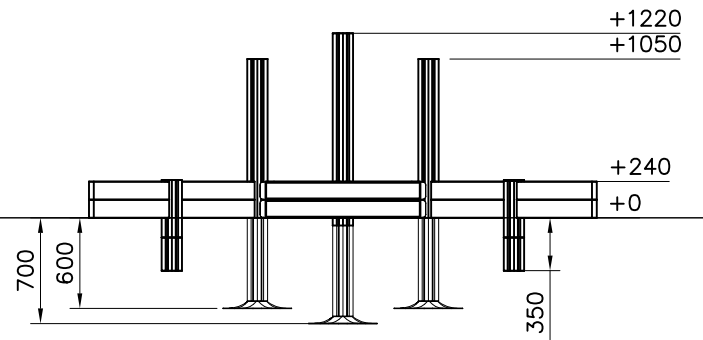

1:50

(A)

(B)