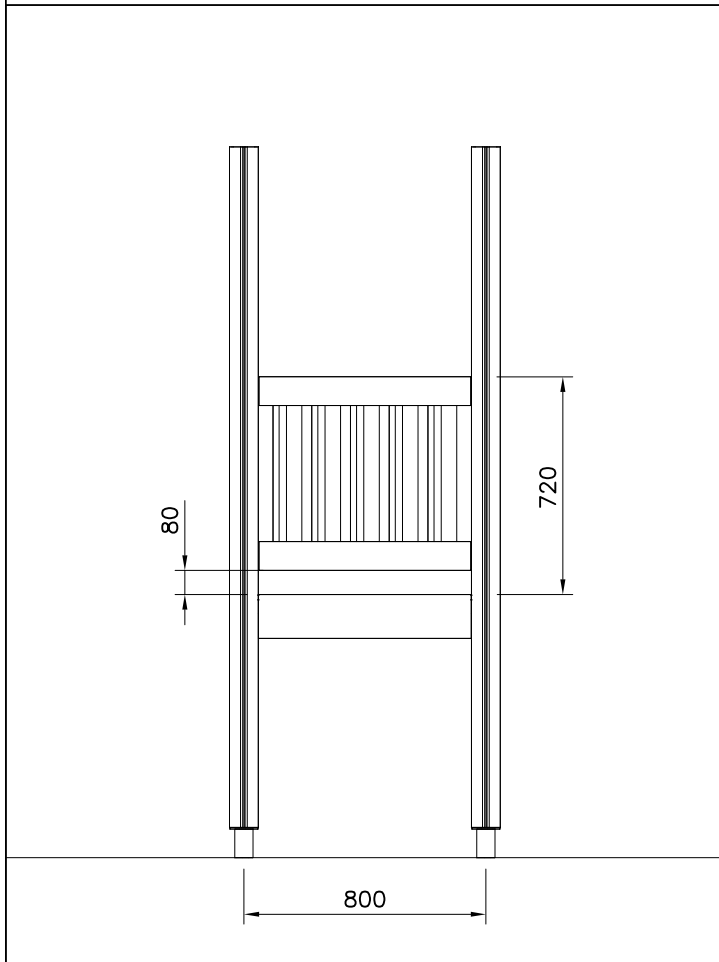

WALL OPTIONS		
706746	706746-605	DARK GRAY
	706746-606	GRAY
45x640x701	706746-607	RED
	706746-608	BLUE
	706746-609	GREEN
	706746-610	YELLOW
	706746-611	LIME
	706746-612	FUXIA