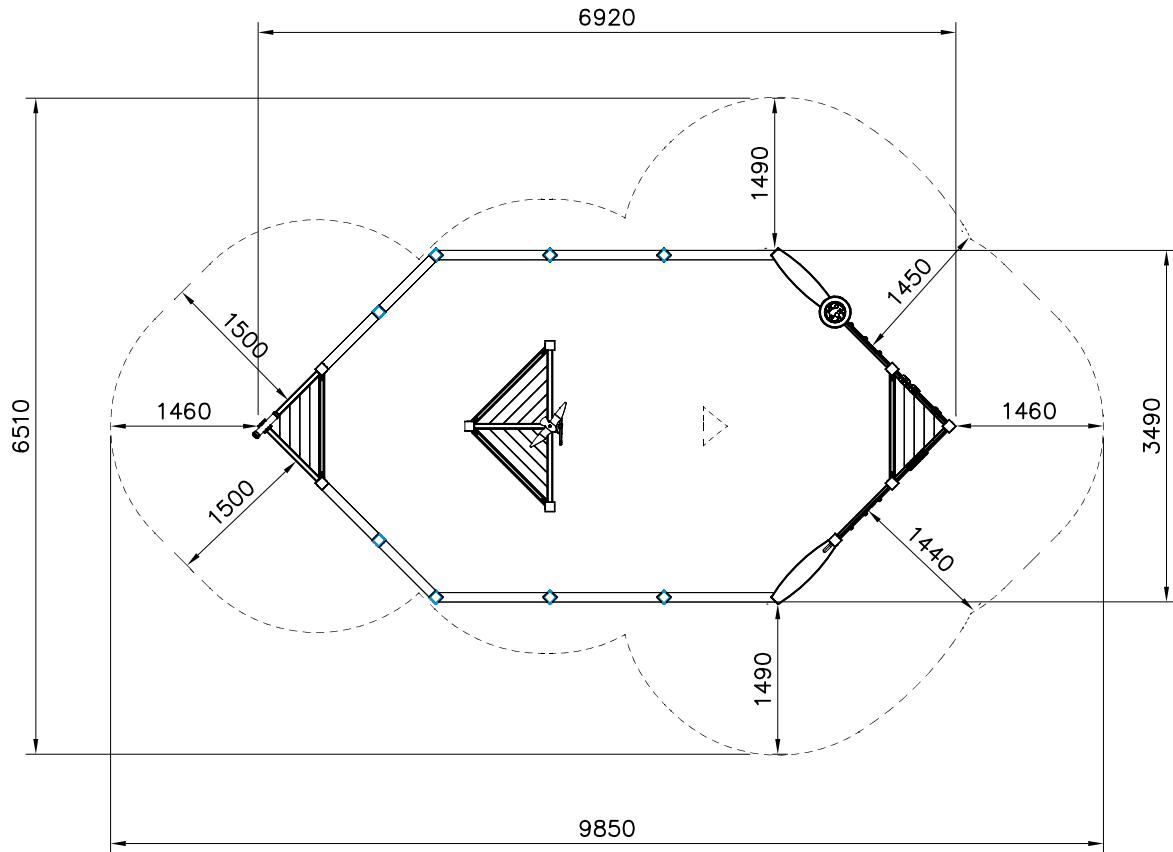

DATE: 24.5.2016

909511  90x90x650	PCS 4	909519 	PCS 12	980107  Ø6x60	PCS 16	980131  Ø6x60	PCS 36		PCS		PCS
	PCS		PCS		PCS		PCS		PCS		PCS
	PCS		PCS		PCS		PCS		PCS		PCS
	PCS		PCS		PCS		PCS		PCS		PCS
	PCS		PCS		PCS		PCS		PCS		PCS
	PCS		PCS		PCS		PCS		PCS		PCS
	PCS		PCS		PCS		PCS		PCS		PCS

----- Falling Space 41.6 m2
Max Falling Height 270 mm

----- Falling Space 41.6 m2
Max Falling Height 270 mm

<p>DET 1</p> 	<p>DET 2</p> 	<p>DET 3</p> 	<p>DET 4</p> 
<p>DET 5</p> 	<p>DET 6</p> 	<p>DET 7</p> 	<p>DET 8</p> 