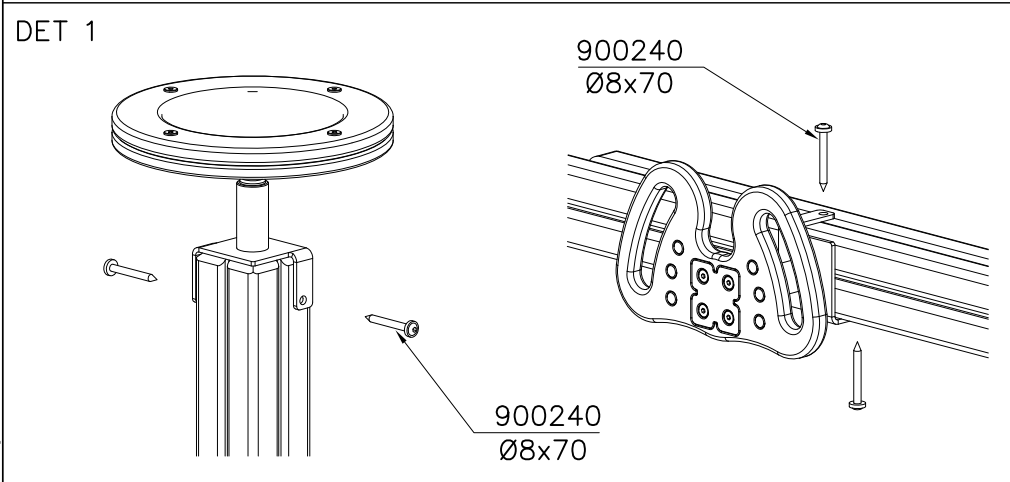

① 900240	PCS		PCS
	2		
Ø8x70			
	PCS		PCS
	PCS		PCS
○ 707302	PCS	○ 707303	PCS
	1		1
○ 707304	PCS	○ 707305	PCS
	1		1
	PCS		PCS
	PCS		PCS
	PCS		PCS