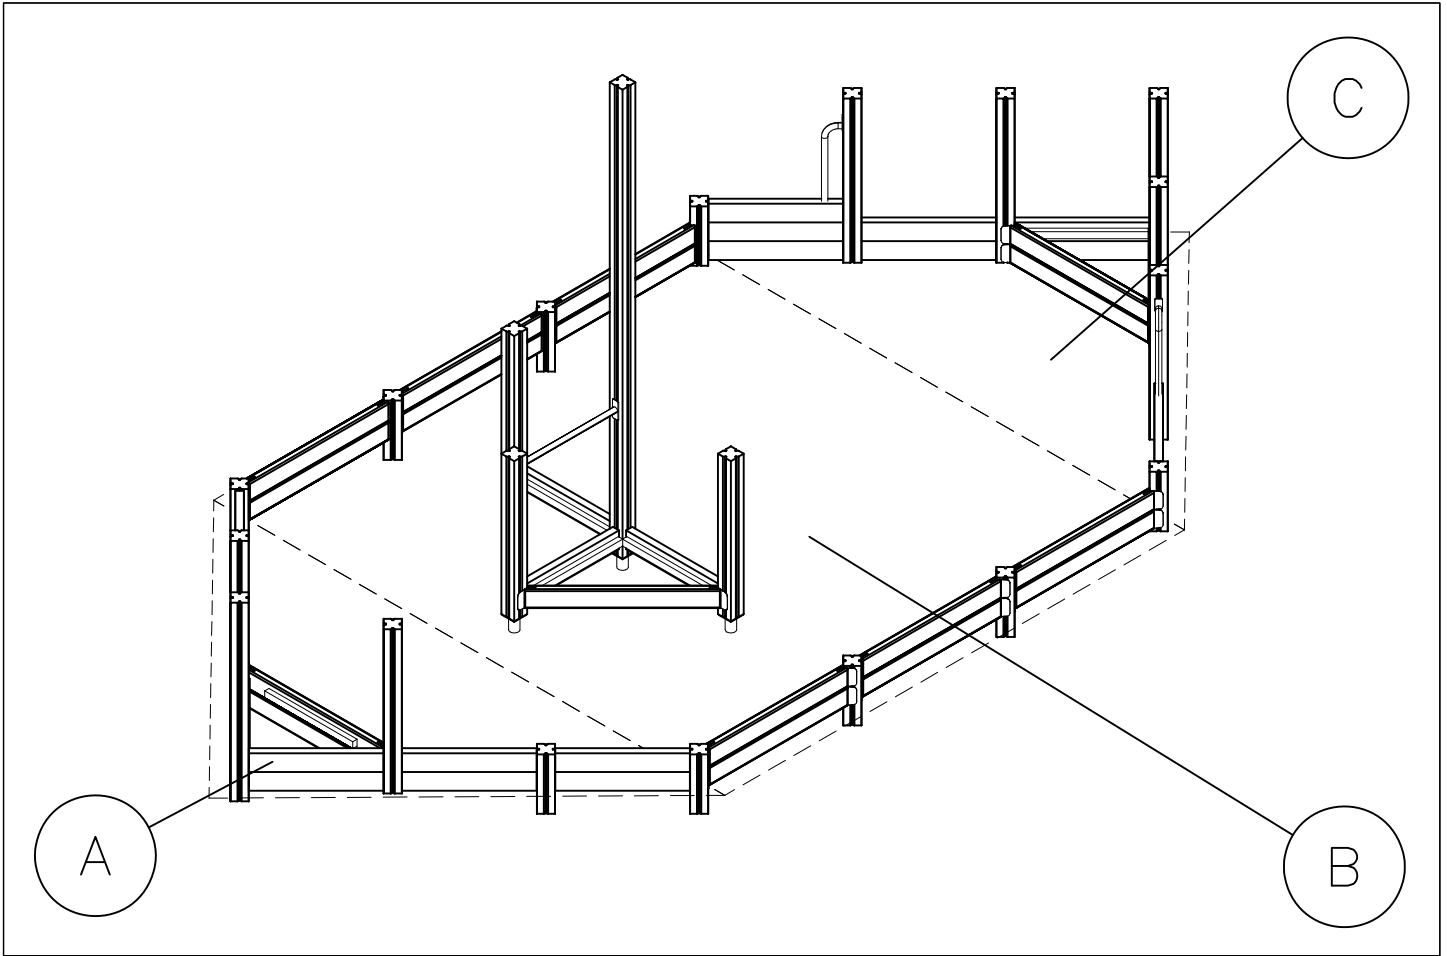

----- Falling Space 41.6 m2
Max Falling Height 270 mm

----- Falling Space 41.6 m2
Max Falling Height 270 mm

<p>DET 1</p> 	<p>DET 2</p> 	<p>DET 3</p> 	<p>DET 4</p> 
<p>DET 5</p> 	<p>DET 6</p> 	<p>DET 7</p> 	<p>DET 8</p> 