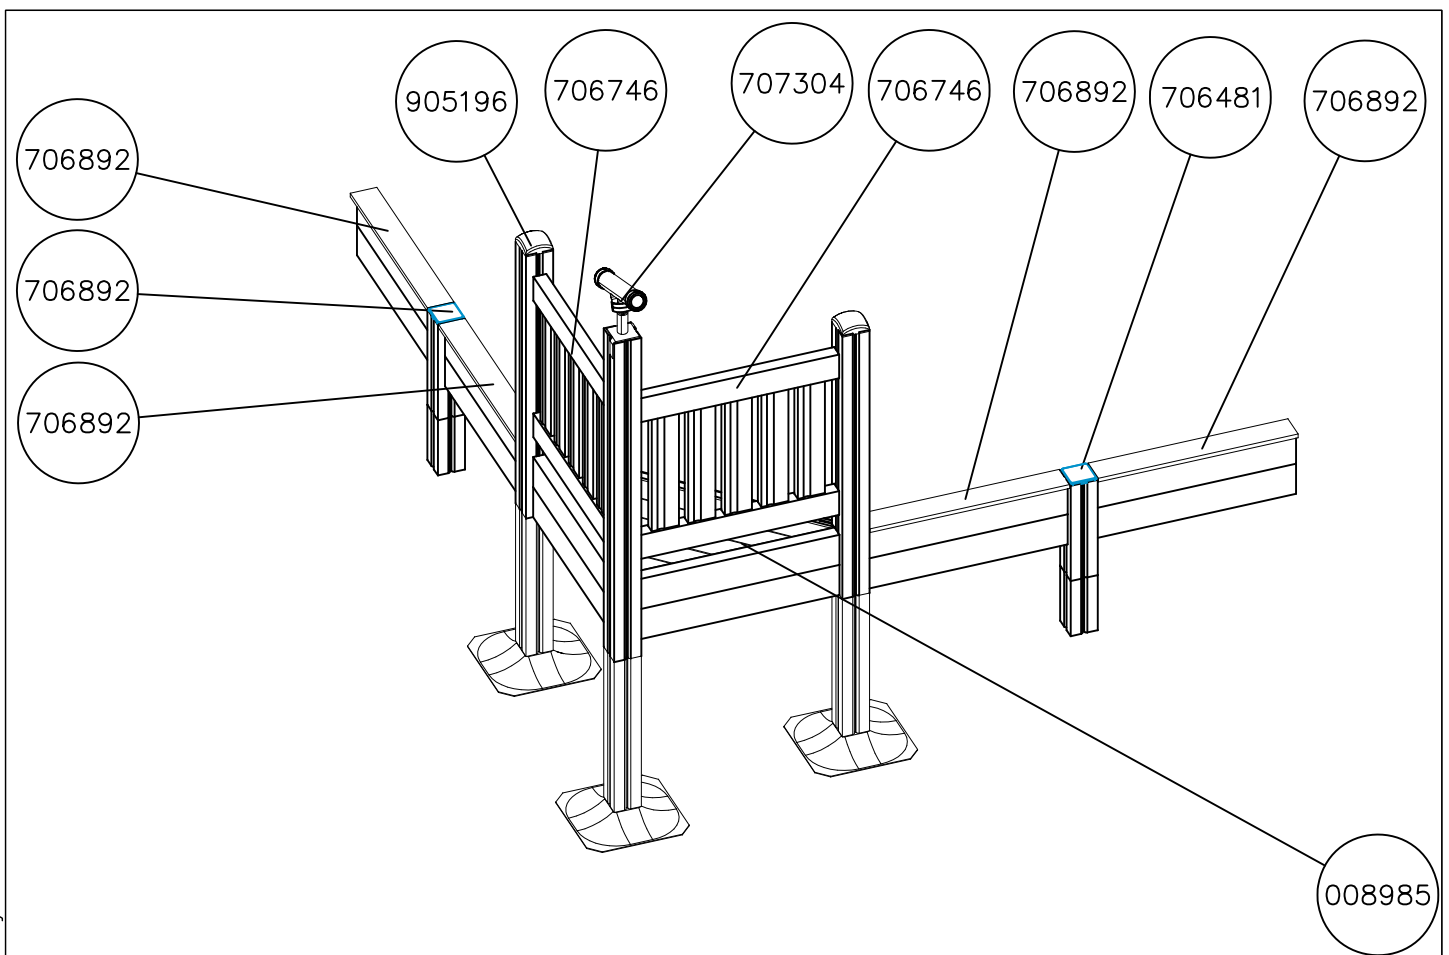

----- Falling Space 41.6 m2
Max Falling Height 270 mm

----- Falling Space 41.6 m2
Max Falling Height 270 mm

<p>DET 1</p> 	<p>DET 2</p> 	<p>DET 3</p> 	<p>DET 4</p> 
<p>DET 5</p> 	<p>DET 6</p> 	<p>DET 7</p> 	<p>DET 8</p> 

La plaque d'informations produit est livrée sous l'une de ces 3 formes :

1) Plaque métallique et vis

- Fixez la plaque à l'aide des vis.

2) Etiquette autocollante

- Avant de coller l'étiquette, nettoyez le composant métallique peint ou la plaque de contreplaqué, de toute saleté. La surface doit être sèche (voir image 3).
- Attention, ne pas coller l'étiquette sur une surface lamellé-collée irrégulière ou sur du bois peint.