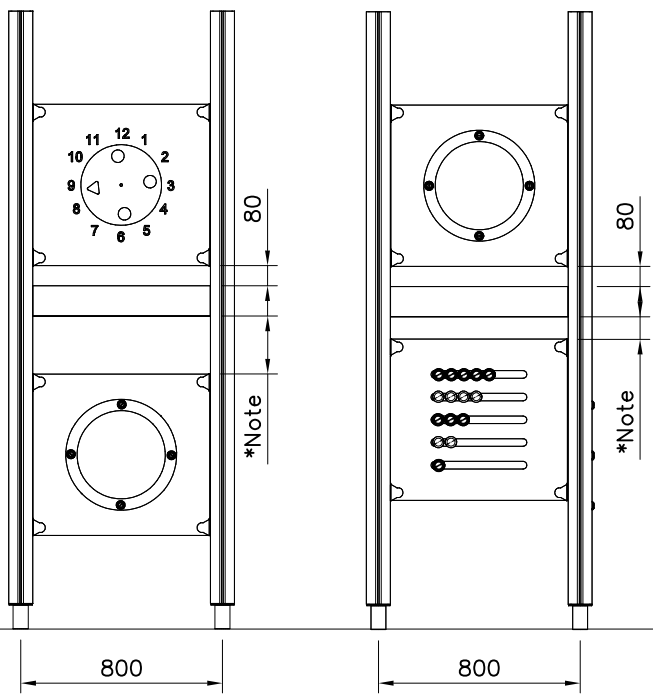

DET 1

DET 2

DET 3

① 900240	PCS	② 909209	PCS
	2		1
Ø8x70		Ø17.3x2.4	
③ 909644	PCS	④ 980106	PCS
	1		2
M12		Ø5x40	
⑤ 980165	PCS		PCS
	1		
Ø24/13x3			
	PCS		PCS
	PCS		PCS
○ 707320	PCS	○ 905879	PCS
	1		1

WINAM GROUP M80

GAME WALL

DATE: 4.11.2019

① 903176	PCS	② 909850	PCS
	4		4
		M8x25	
③ 909256	PCS	④ 909633	PCS
	8		4
Ø16/8.4x1.6		M8	
⑤ 980123	PCS		PCS
	4		
Ø7x60			

*Note:
No gaps between:
8–25mm
89–230mm

COLOR OPTIONS

- 701 BLUE
- 702 YELLOW
- 703 LIME
- 704 DARK GRAY
- 705 LIGHT GRAY
- 706 RED
- 707 GREEN
- 708 FUXIA

GAME WALL OPTIONS

706766	706772	706308	707453
			
640x702	640x702	640x702	640x702
707209	705705	707433	707386
			
640x702	640x702	640x702	640x702
709403	709358	709405	
			
640x702	640x702	420x702	

① 900240	PCS		PCS
	2		
Ø8x70			
	PCS		PCS
	PCS		PCS
○ 707302	PCS	○ 707303	PCS
	1		1
○ 707304	PCS	○ 707305	PCS
	1		1
	PCS		PCS
	PCS		PCS
	PCS		PCS