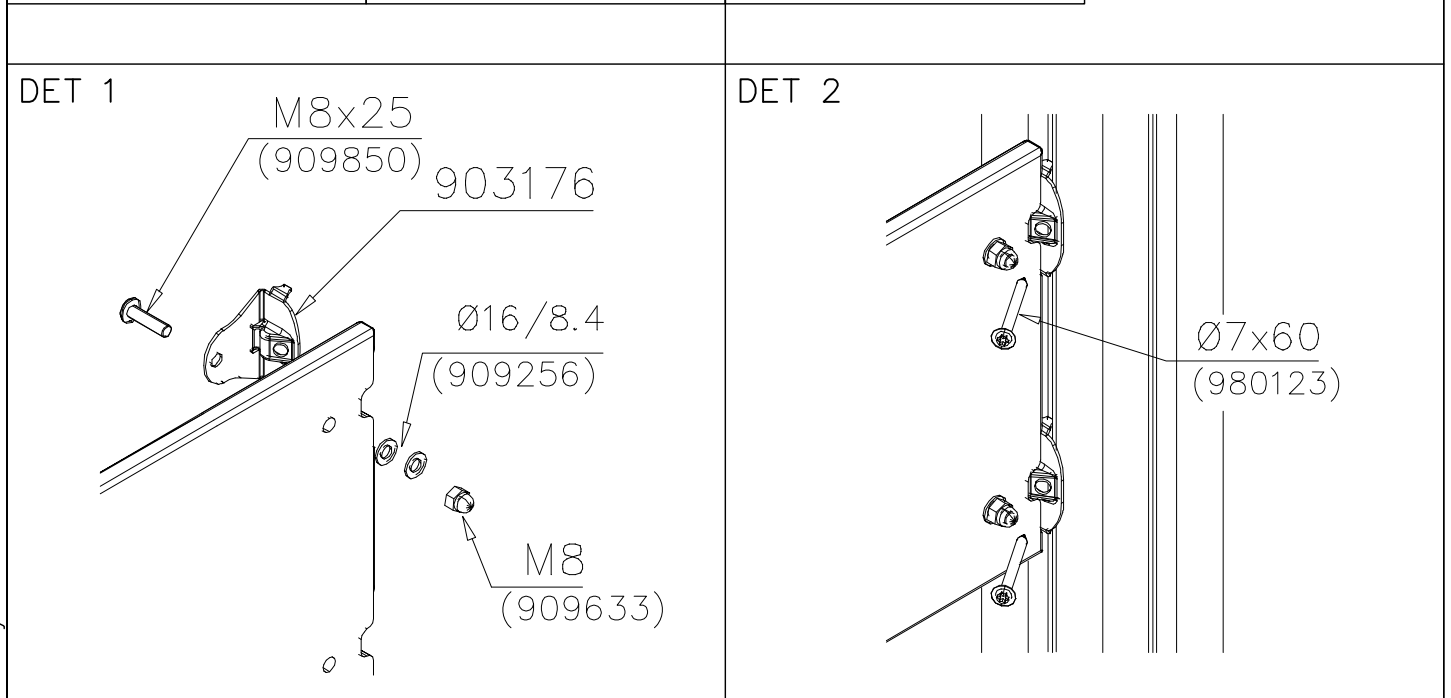

GAME WALL OPTIONS

706766	706772	706308	707453
640x702	640x702	640x702	640x702
707209	705705	707433	707386
640x702	640x702	640x702	640x702
709403	709358	709405	
640x702	640x702	420x702