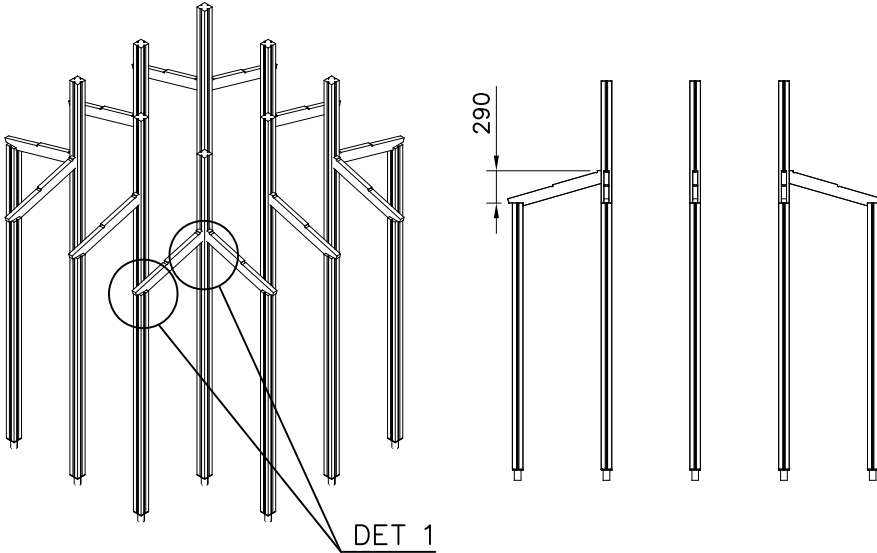

DET 1

Tighten AFTER roof plates are assembled

DET 2

DET 3

Check measures

DET 4

DET 5

① 908374	PCS 16	② 909850	PCS 64
			
3x80x97		M8x25	
③ 909633	PCS 64	④ 909256	PCS 64
			
M8		Ø16/8.4	
⑤ 980135	PCS 104	⑥ 903093	PCS 36
			
Ø5x50		Ø8x90	
⑦ 707937	PCS 4		PCS
			
10x123x123			
	PCS		PCS
○ 707639	PCS 12	○ 707752	PCS 16
			
45x119x886		10x430x929	
○ 707753	PCS 4		PCS
			
10x558x1095			
	PCS		PCS