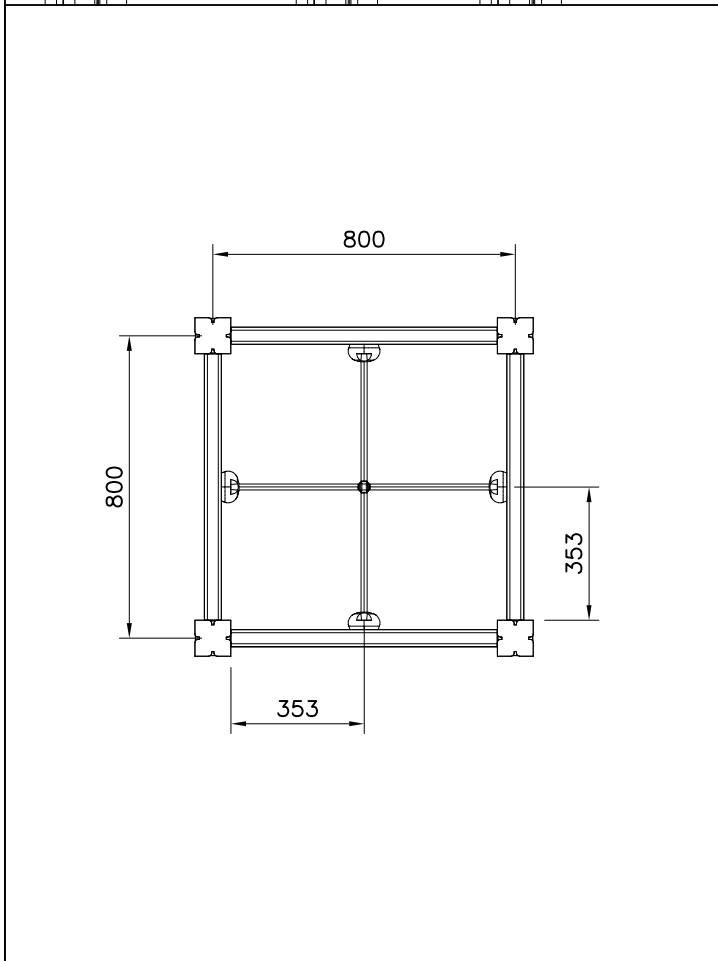

NET OPTIONS		
	706596	
	706596-301	BLUE
	706596-302	RED
	706596-303	BEIGE
	706596-304	GRAY
	706596-305	BLACK
	706596-306	YELLOW