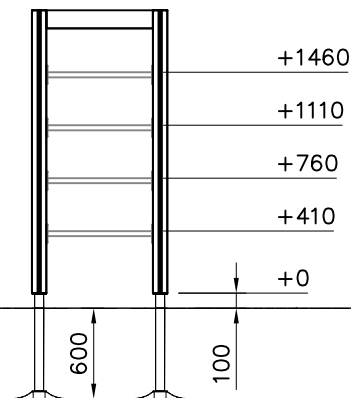

- EN/AS Impact Area 147.4 m²
- Falling Space 151.3 m²
- Max Falling Height 1970 mm

<p>DET 1</p> 	<p>DET 2</p> 	<p>DET 3</p> 	<p>DET 4</p> 
<p>DET 5</p> 	<p>DET 6</p> 	<p>DET 7</p> 	<p>DET 8</p> 
<p>DET 9</p> 	<p>DET 10</p> 	<p>DET 11</p> 	<p>DET 12</p> 
<p>DET 13</p> 	<p>DET 14</p> 	<p>DET 15</p> 	<p>DET 16</p> 

1:50

(A)

(B)

(C)

(D)

1:75

1:50

1:50

(A)

(B)

(C)

(D)

① 900240	PCS	② 900727	PCS
	1		1
Ø8x70		M10x80	
	PCS		PCS
③ 907688	PCS	③ 907701	PCS
	1		1
765		545	
	PCS		PCS
	PCS		PCS
	PCS		PCS
	PCS		PCS
	PCS		PCS

① 980100	PCS 48	② 980104	PCS 32
			
Ø5x60		Ø5x90	
③ 909230	PCS 8	④ 900208	PCS 8
			
8x150		M10x170	
⑤ 905051	PCS 8	⑥ 901302	PCS 8
			
Ø24/8.4		Ø20/10.5	
⑦ 900965	PCS 8	⑧ 903533	PCS 8
			
M10		SRL12 TO Ø9	
⑨ 903093	PCS 48	⑩ 905103	PCS 8
			
Ø8x90		PT-28/32-H	
○ 707667	PCS 8	○ 707688	PCS 8
			
10x1295x1075		45x70x1385	
○ 707689	PCS 8	○ 707690	PCS 4
			
45x145x1495		45x140x1300	
○ 706439	PCS 8	○ 707691	PCS 1
			
45x120x704		15xØ480	
		○ 707692	PCS 1
			
		15xØ225	

DET 1

Tighten AFTER roof plates are assembled

DET 2

DET 3

Check measures

DET 4

DET 5

① 908374	PCS 16	② 909850	PCS 64
			
3x80x97		M8x25	
③ 909633	PCS 64	④ 909256	PCS 64
			
M8		Ø16/8.4	
⑤ 980135	PCS 104	⑥ 903093	PCS 36
			
Ø5x50		Ø8x90	
⑦ 707937	PCS 4		PCS
			
10x123x123			
	PCS		PCS
○ 707639	PCS 12	○ 707752	PCS 16
			
45x119x886		10x430x929	
○ 707753	PCS 4		PCS
			
10x558x1095			
	PCS		PCS