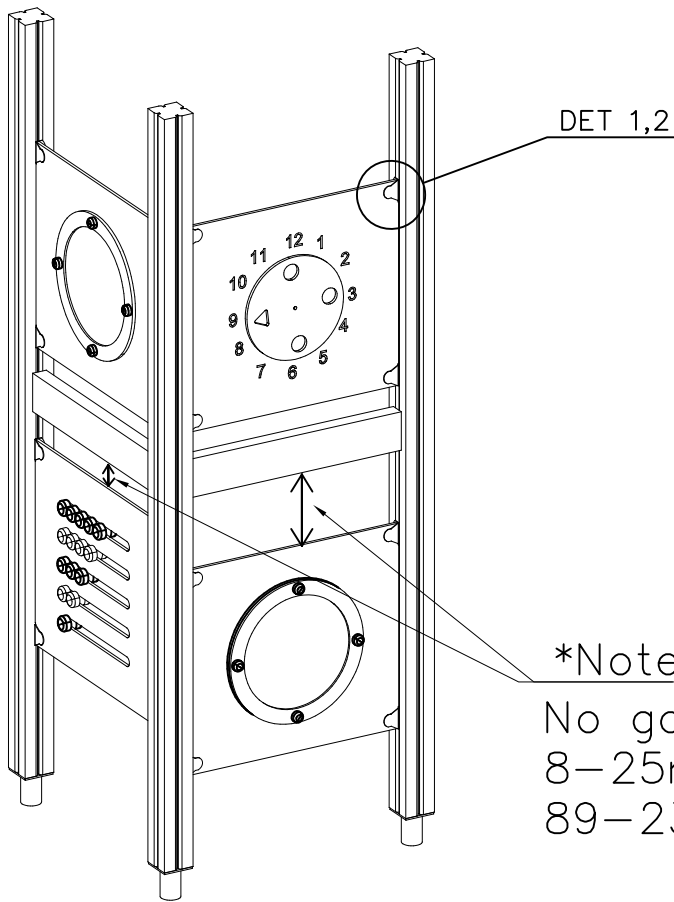

GAME WALL

M80

DATE: 4.11.2019

1(2)

① 903176	PCS	② 909850	PCS
	4		4
		M8x25	
③ 909256	PCS	④ 909633	PCS
	8		4
Ø16/8.4x1.6		M8	
⑤ 980123	PCS		PCS
	4		
Ø7x60			

*Note:

No gaps between:
8–25mm
89–230mm

COLOR OPTIONS

- -701 BLUE
- -702 YELLOW
- -703 LIME
- -704 DARK GRAY
- -705 LIGHT GRAY
- -706 RED
- -707 GREEN
- -708 FUXIA