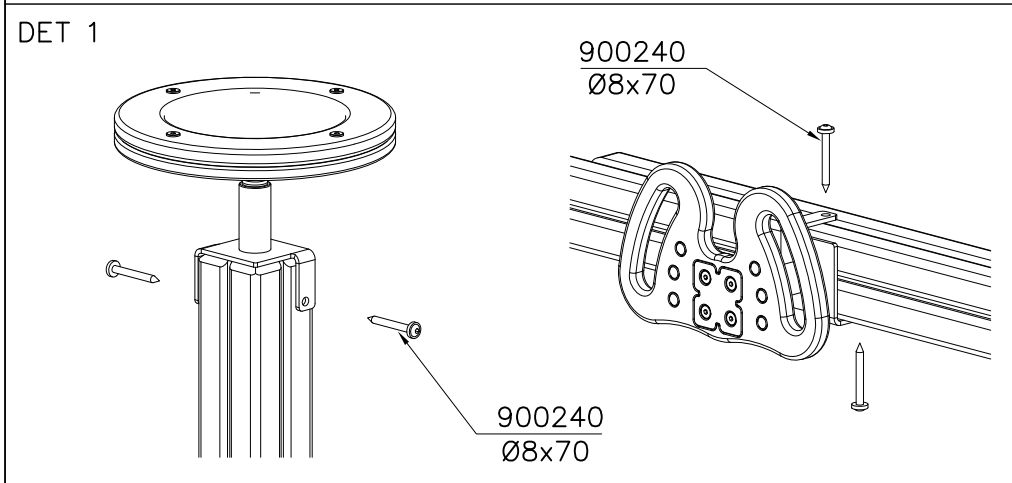

○	707302	PCS	○	707303	PCS
		1		1	
○	707304	PCS	○	707305	PCS
		1		1	
		PCS			PCS