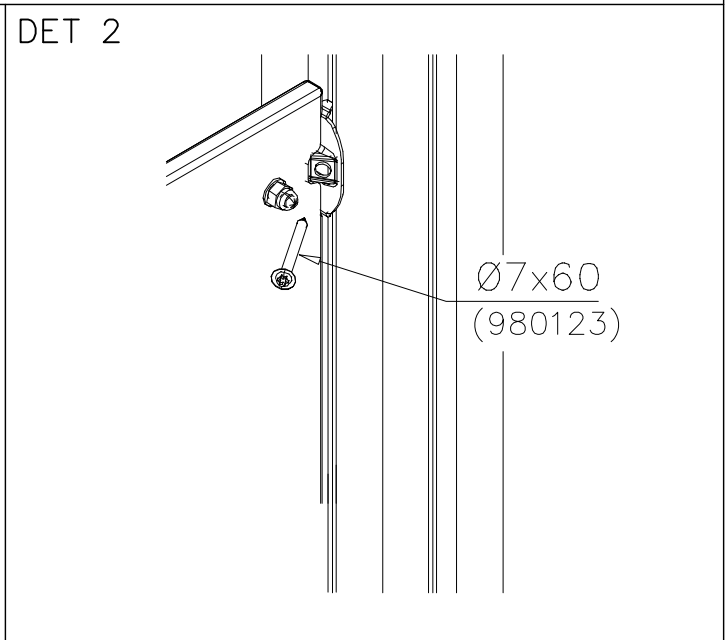

① 903176 	PCS 8	② 909850 	PCS 8
			M8x25	
	③ 909256 	PCS 8	④ 909633 	PCS 8
	Ø16/8.4x1.6		M8	
	⑤ 980123 	PCS 8	⑥ 909602 	PCS 8
	Ø7x60		M8	
			○ 707766 	PCS 1
			ACRYL 8x700x1730