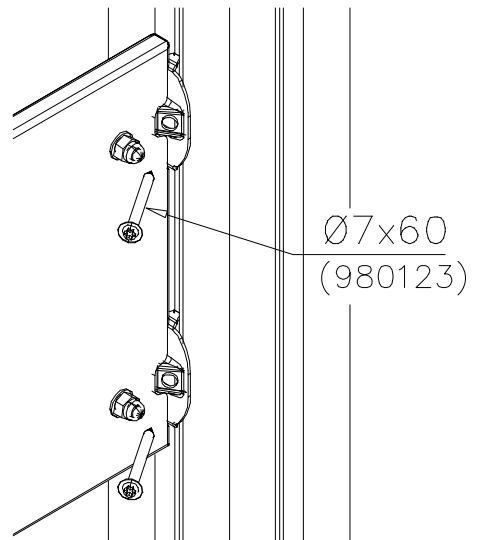

GAME WALL

M80

DATE: 4.11.2019

2(2)

GAME WALL OPTIONS

706766	706772	706308	707453
640x702	640x702	640x702	640x702
707209	705705	707433	707386
640x702	640x702	640x702	640x702
709403	709358	709405	
640x702	640x702	420x702	

DET 1

DET 2