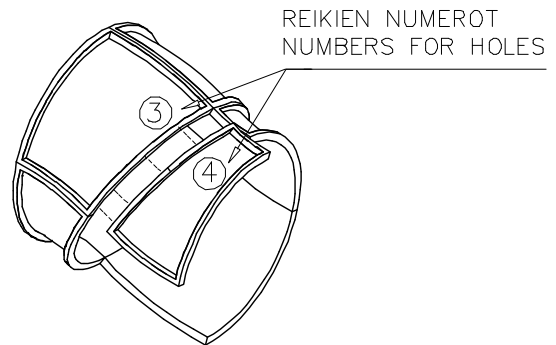

Esimerkki putken kokoamisesta Example of installation

**LIUKUPINTAAN EI SAA TULLA
LÄPINÄKYVIÄ MODUULEJA!!**

**NO TRANSPARENT PIECES ON
SLIDING SURFACE!!**

Position of the box: 28 degrees