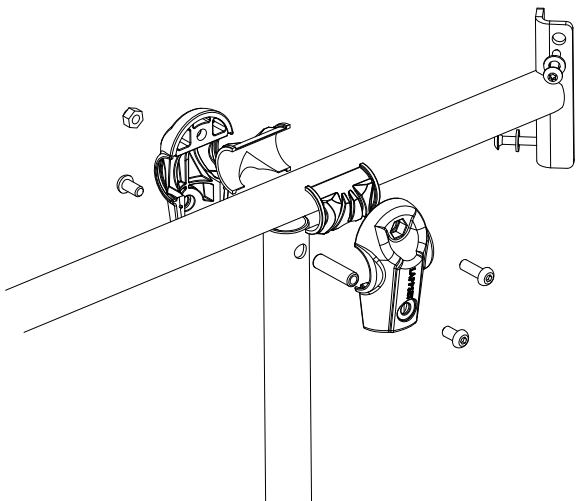

707625

FINNO

DATE: 8.6.2017

2(2)

DET 1

DET 2