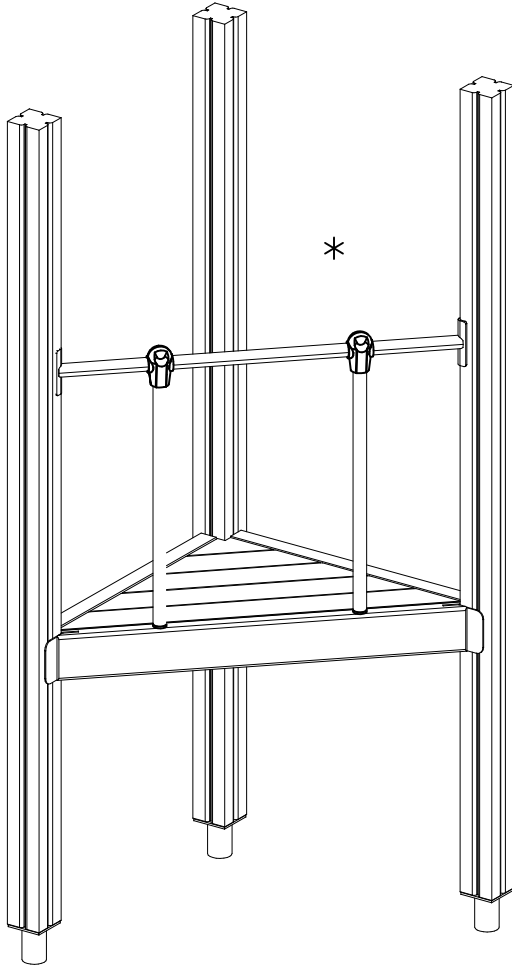

707625

FINNO

DATE: 8.6.2017

1(2)

OPTION 1. No wall on the sides

①	980128	PCS	②	909256	PCS
		4			4
	93x93x2150			Ø16/8.4	
③	908057	PCS	④	903093	PCS
		2			2
	Ø32/29-L5/30			Ø8x90	
⑤	900342	PCS	⑥	901900	PCS
		4			4
	M8x16			20.5x36.2x56	
⑦	909850	PCS	⑧	980150	PCS
		2			2
	M8x25			M8	
⑨	901182	PCS	⑩	901902	PCS
		2			4
	Ø11/M8x40			30.7x60.9x100	
		PCS			PCS
		PCS			PCS
○	908044	PCS	○	907920	PCS
		2			1
	Ø33.7x679