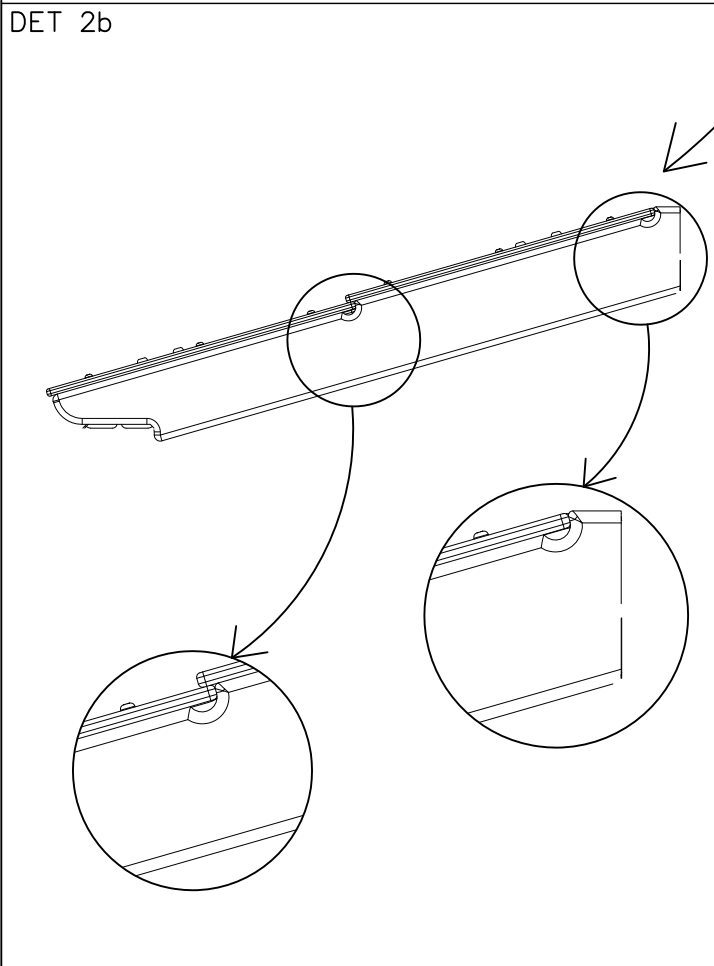

DET 1

Tighten AFTER roof plates are assembled

DET 2

DET 3

Check measures

DET 4

DET 5

① 908374	PCS 16	② 909850	PCS 64
			
3x80x97		M8x25	
③ 909633	PCS 64	④ 909256	PCS 64
			
M8		Ø16/8.4	
⑤ 980135	PCS 104	⑥ 903093	PCS 36
			
Ø5x50		Ø8x90	
⑦ 707937	PCS 4		PCS
			
10x123x123			
	PCS		PCS
○ 707639	PCS 12	○ 707752	PCS 16
			
45x119x886		10x430x929	
○ 707753	PCS 4		PCS
			
10x558x1095			
	PCS		PCS