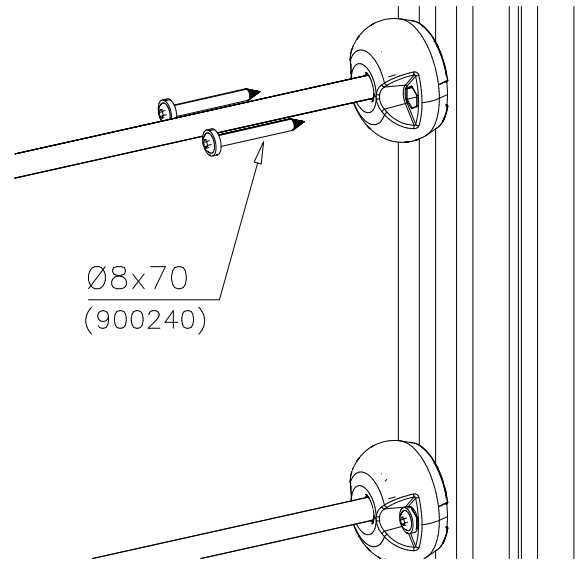

NET OPTIONS

707285

1600x2305

707285-301	BLUE
707285-302	RED
707285-303	BEIGE
707285-304	GREY
707285-305	BLACK
707285-306	YELLOW

DET 1

DET 2

Tuotekyltti tulee tuotteen mukana yhdellä seuraavista tavoista:

1) Metallinen tuotekyltti ja kiinnitysruuvit