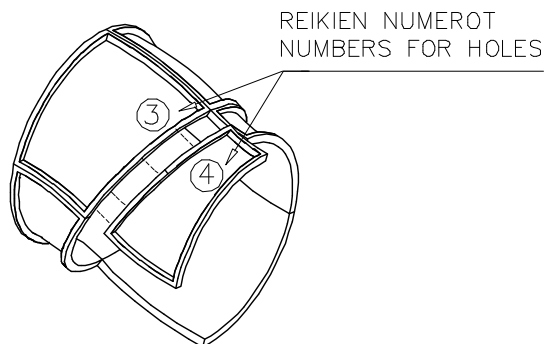

Esimerkki putken kokoamisesta
Example of installation

LIUKUPINTAAN EI SAA TULLA
LÄPINÄKYVIÄ MODUULEJA!!

NO TRANSPARENT PIECES ON
SLIDING SURFACE!!

Position of the box: 74 degrees