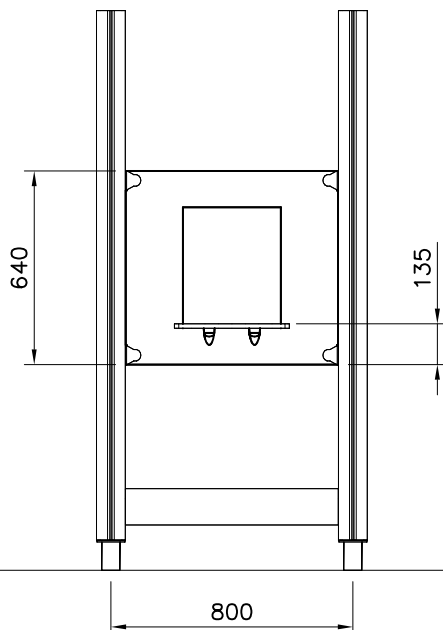

WALL OPTIONS

706727

10x640x702

706727-701	BLUE
706727-702	YELLOW
706727-703	LIME
706727-704	DARK GRAY
706727-705	LIGHT GRAY
706727-706	RED
706727-707	GREEN
706727-708	FUXIA

WALL OPTIONS

706744

15x145x380

706744 DARK GRAY