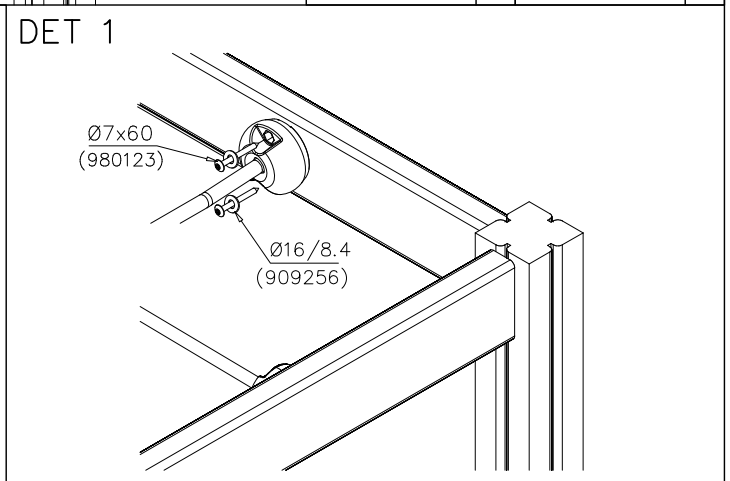

NET OPTIONS		
	706596	
	706596-301	BLUE
	706596-302	RED
	706596-303	BEIGE
	706596-304	GRAY
	706596-305	BLACK
	706596-306	YELLOW