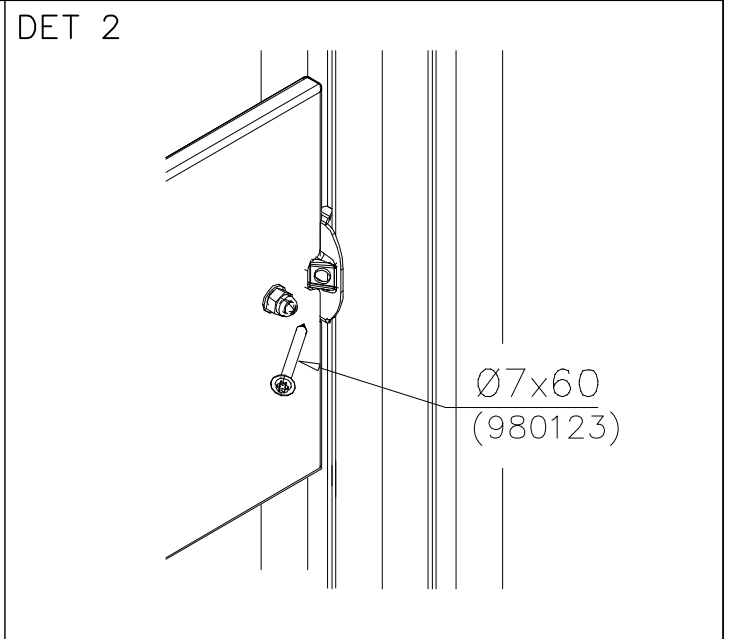

PLATE

FINNO

DATE: 21.8.2014

2(2)