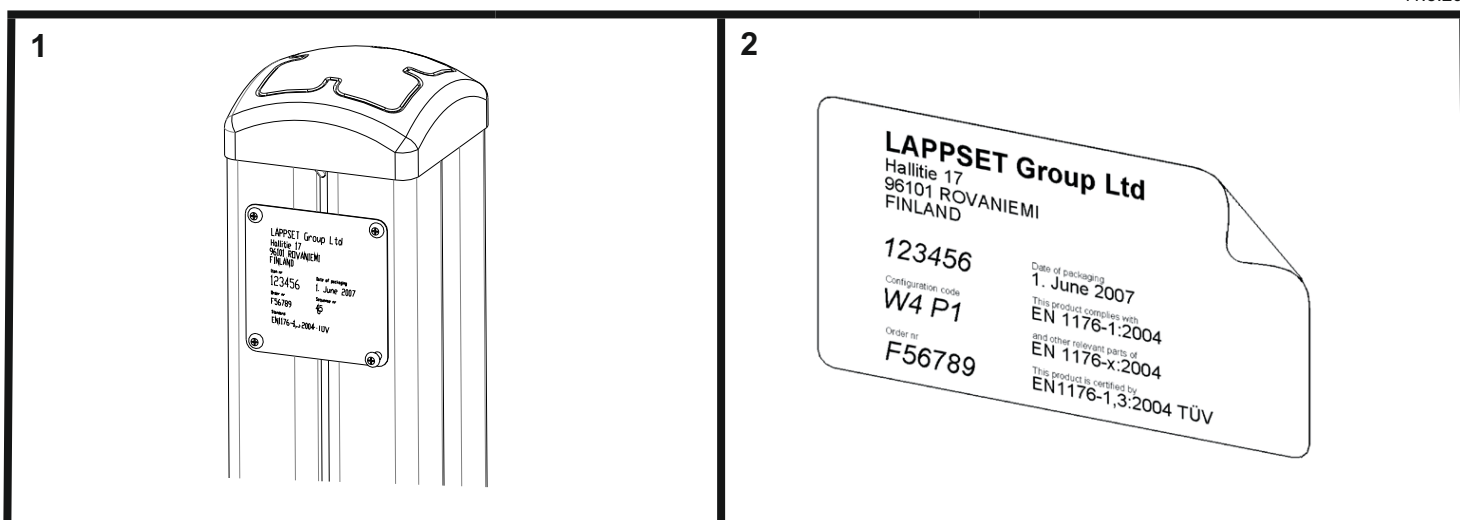

NET OPTIONS

707285

1600x2305

707285-301	BLUE
707285-302	RED
707285-303	BEIGE
707285-304	GREY
707285-305	BLACK
707285-306	YELLOW

DET 1

DET 2

Tuotekyltti tulee tuotteen mukana yhdellä seuraavista tavoista:

1) Metallinen tuotekyltti ja kiinnitysruuvit