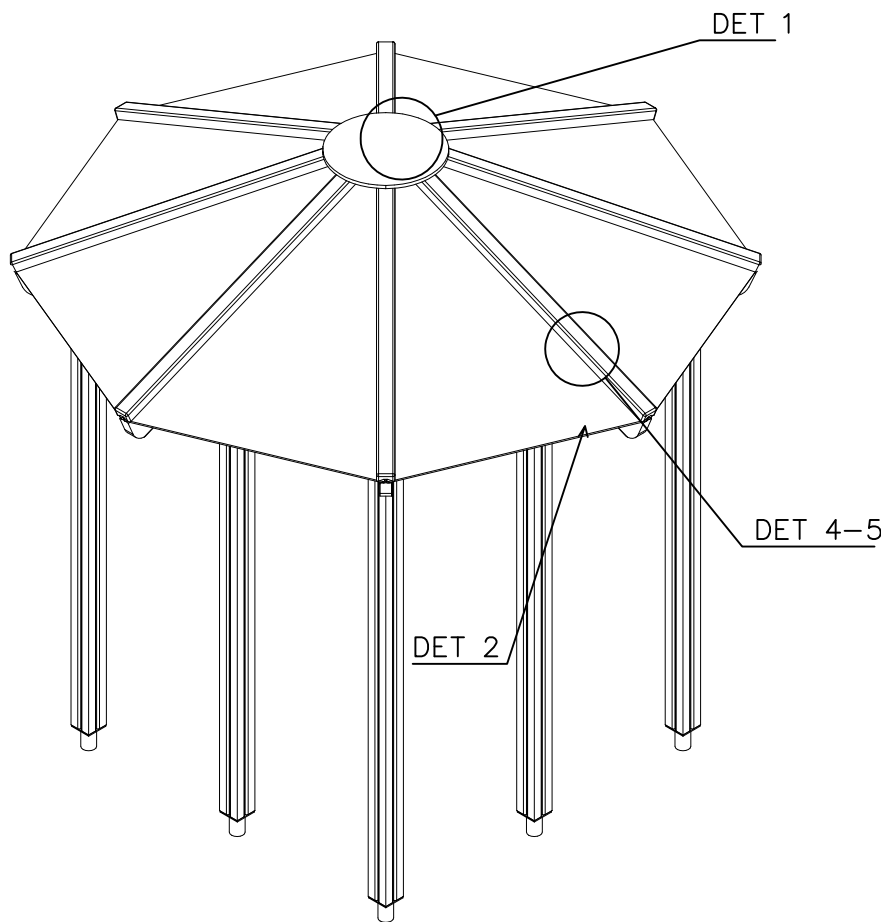

① 980100	PCS 48	② 980104	PCS 32
Ø5x60		Ø5x90	
③ 909230	PCS 8	④ 900208	PCS 8
8x150		M10x170	
⑤ 905051	PCS 8	⑥ 901302	PCS 8
Ø24/8.4		Ø20/10.5	
⑦ 900965	PCS 8	⑧ 903533	PCS 8
M10		SRL12 TO Ø9	
⑨ 903093	PCS 48	⑩ 905103	PCS 8
Ø8x90		PT-28/32-H	
○ 707667	PCS 8	○ 707688	PCS 8
10x1295x1075		45x70x1385	
○ 707689	PCS 8	○ 707690	PCS 4
45x145x1495		45x140x1300	
○ 706439	PCS 8	○ 707691	PCS 1
45x120x704		15xØ480	
		○ 707692	PCS 1
		15xØ225