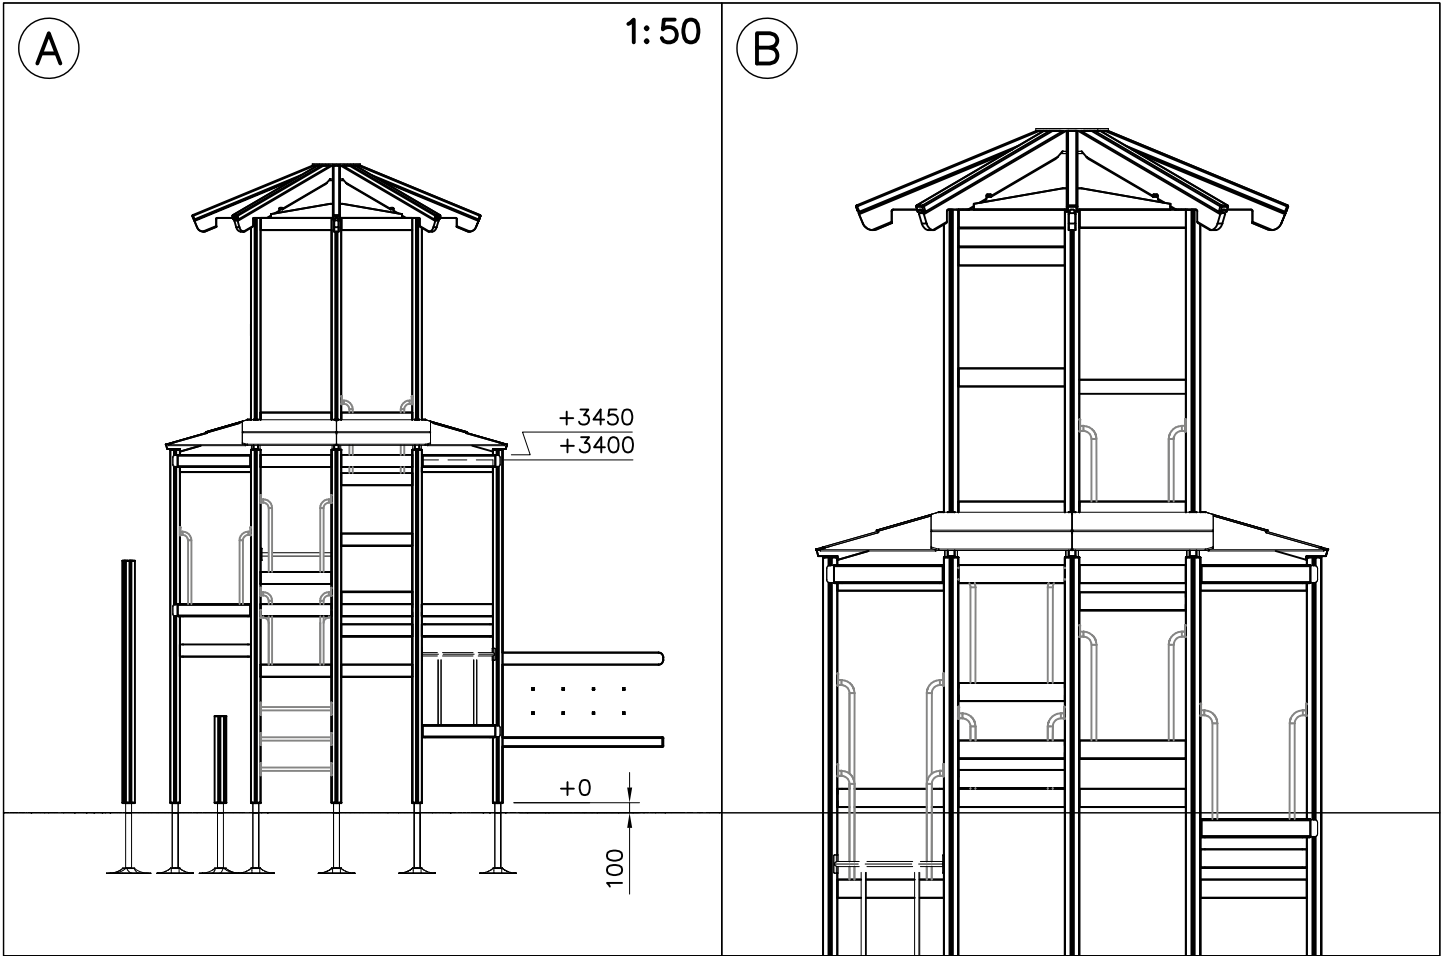

- EN/AS Impact Area 147.4 m²
- Falling Space 151.3 m²
- Max Falling Height 1970 mm

<p>DET 1</p> 	<p>DET 2</p> 	<p>DET 3</p> 	<p>DET 4</p> 
<p>DET 5</p> 	<p>DET 6</p> 	<p>DET 7</p> 	<p>DET 8</p> 
<p>DET 9</p> 	<p>DET 10</p> 	<p>DET 11</p> 	<p>DET 12</p> 
<p>DET 13</p> 	<p>DET 14</p> 	<p>DET 15</p> 	<p>DET 16</p> 