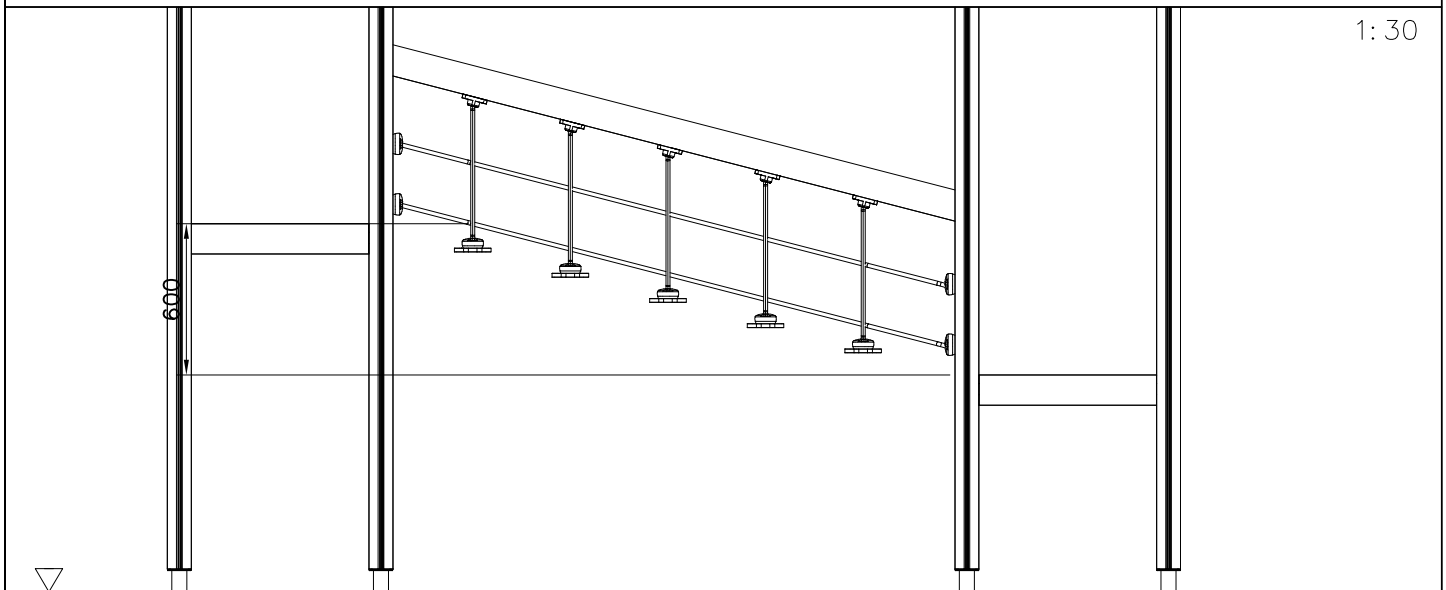

⑨ 980123	PCS	⑩ 980128	PCS
	20		10
Ø7x60		Ø7x40	
⑪ 980150	PCS	⑫ 901899	PCS
	20		20
M8		M8x45	
	PCS		PCS
	PCS		PCS

BRIDGE

FINNO

DATE: 24.8.2015

2(3)

2400

2320

NET OPTIONS