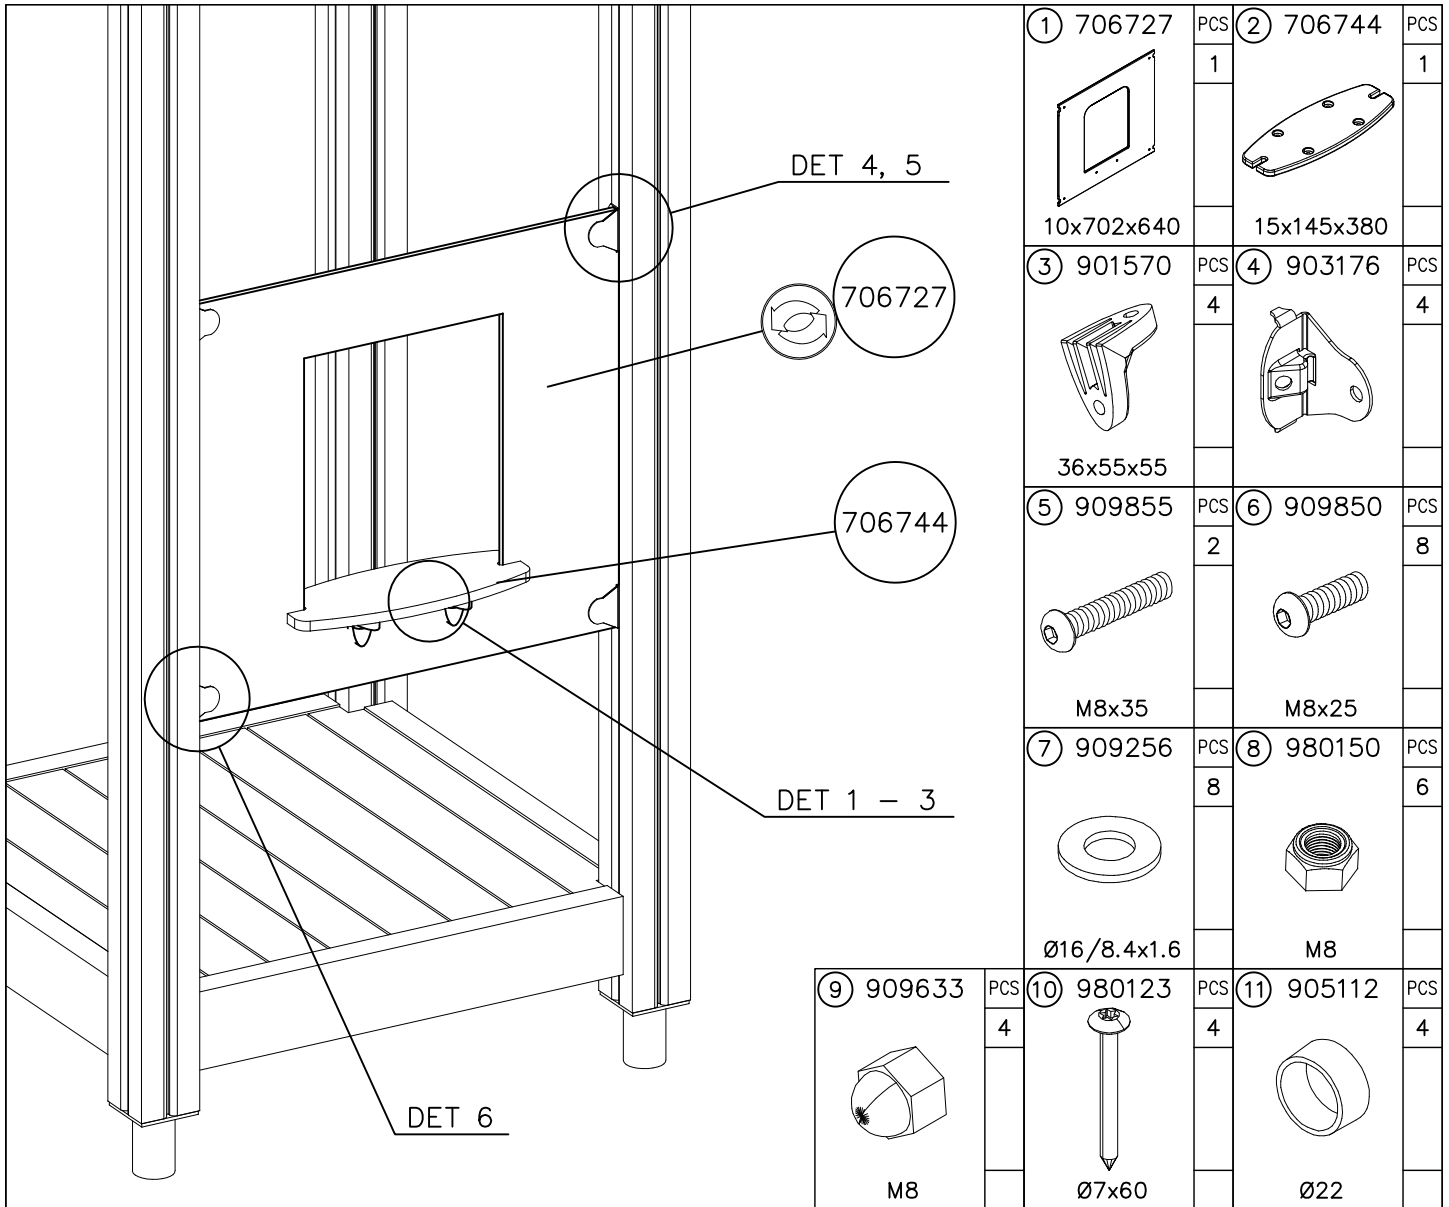

706898	706898	DARK GRAY
10x150x1003		

DET 1

DET 2

DET 3

DET 4

DET 5

DET 6

WALL OPTIONS