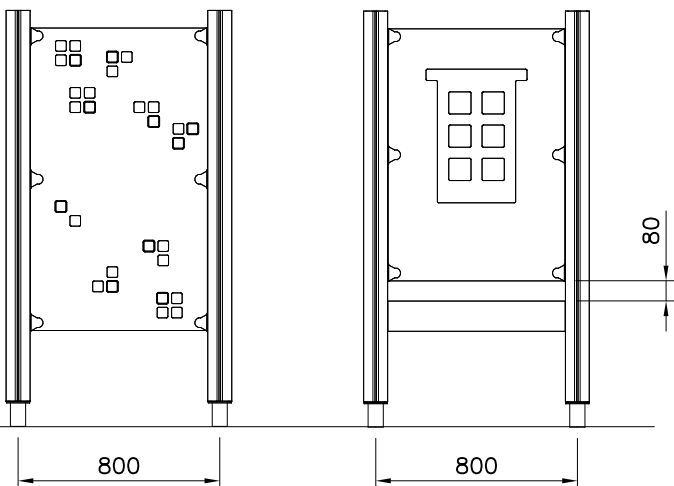

COLOR OPTIONS

- -701 BLUE
- -702 YELLOW
- -703 LIME
- -704 DARK GRAY
- -705 LIGHT GRAY
- -706 RED
- -707 GREEN
- -708 FUXIA