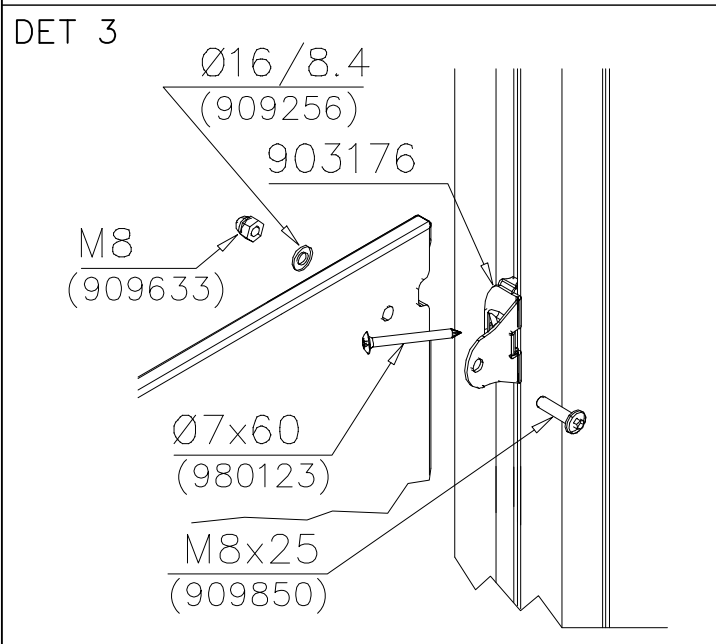

PLATE

FINNO

DATE: 21.8.2014

2(2)