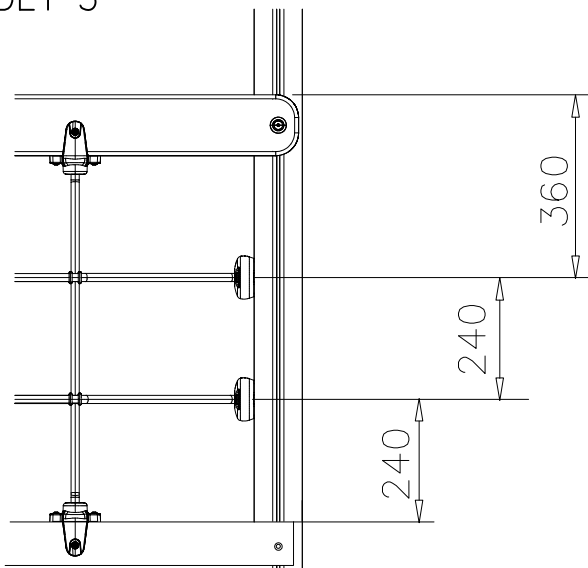

707405

FINNO

DATE: 16.3.2016

2(3)

DET 5