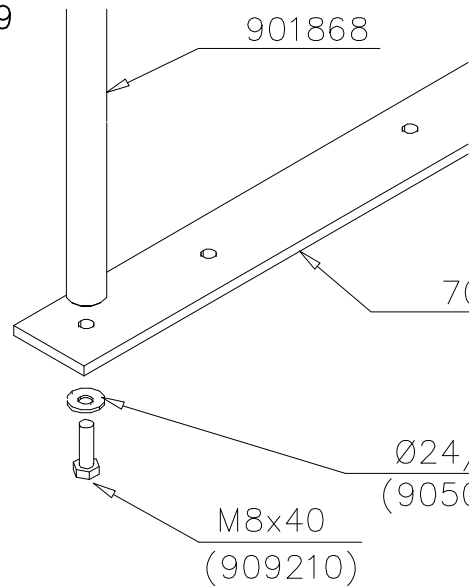

DET 9

901868

707133

Ø24/8.4
(905051)

M8x40
(909210)