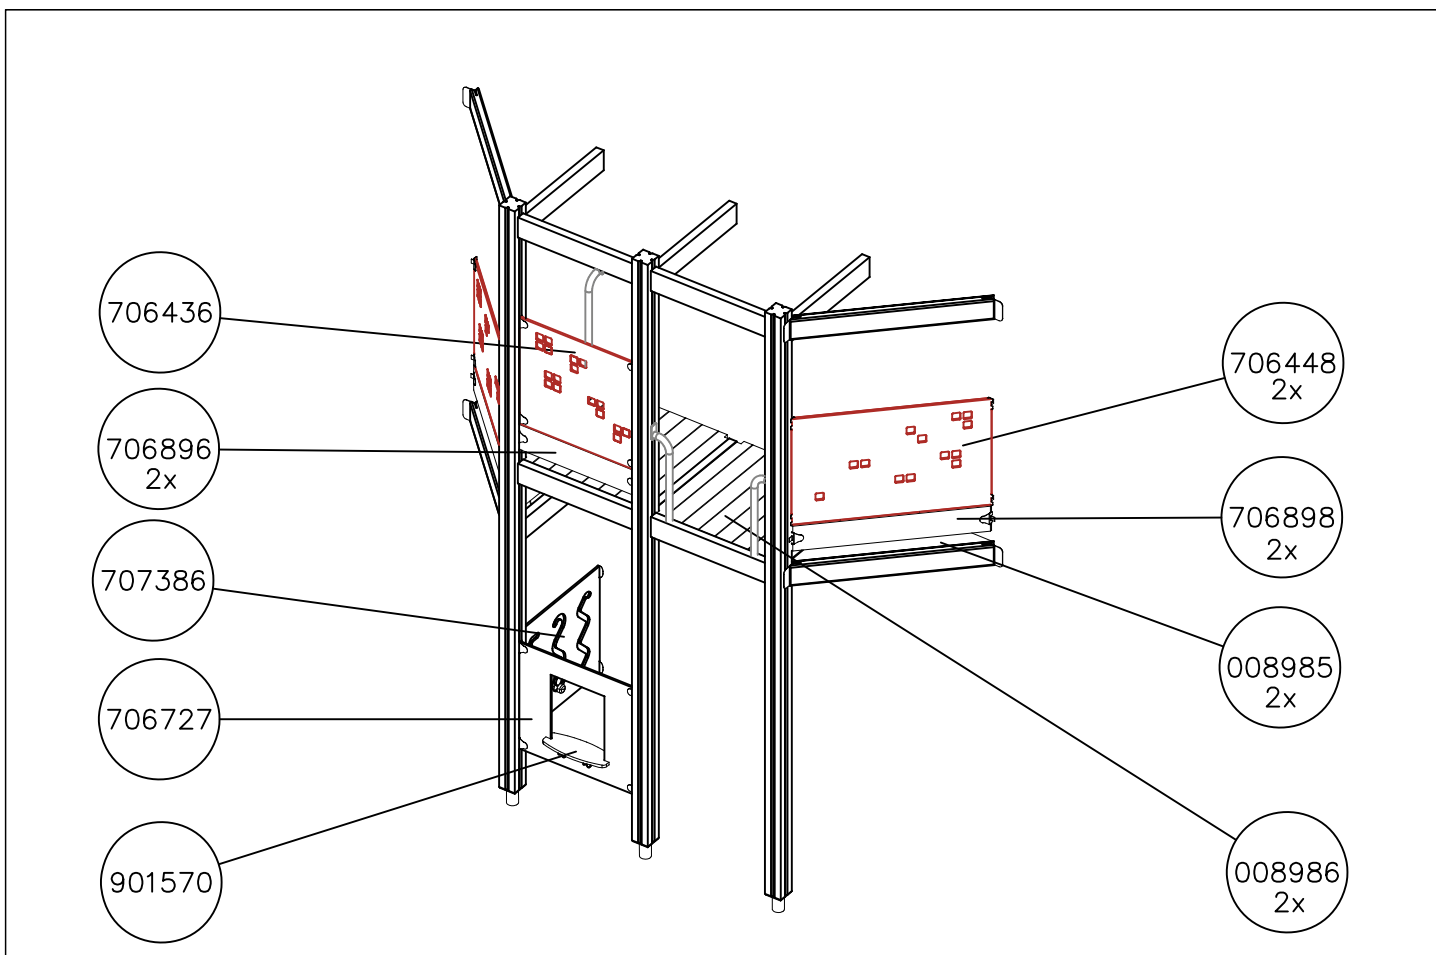

- EN/AS Impact Area 147.4 m²
- Falling Space 151.3 m²
- Max Falling Height 1970 mm

<p>DET 1</p> 	<p>DET 2</p> 	<p>DET 3</p> 	<p>DET 4</p> 
<p>DET 5</p> 	<p>DET 6</p> 	<p>DET 7</p> 	<p>DET 8</p> 
<p>DET 9</p> 	<p>DET 10</p> 	<p>DET 11</p> 	<p>DET 12</p> 
<p>DET 13</p> 	<p>DET 14</p> 	<p>DET 15</p> 	<p>DET 16</p> 