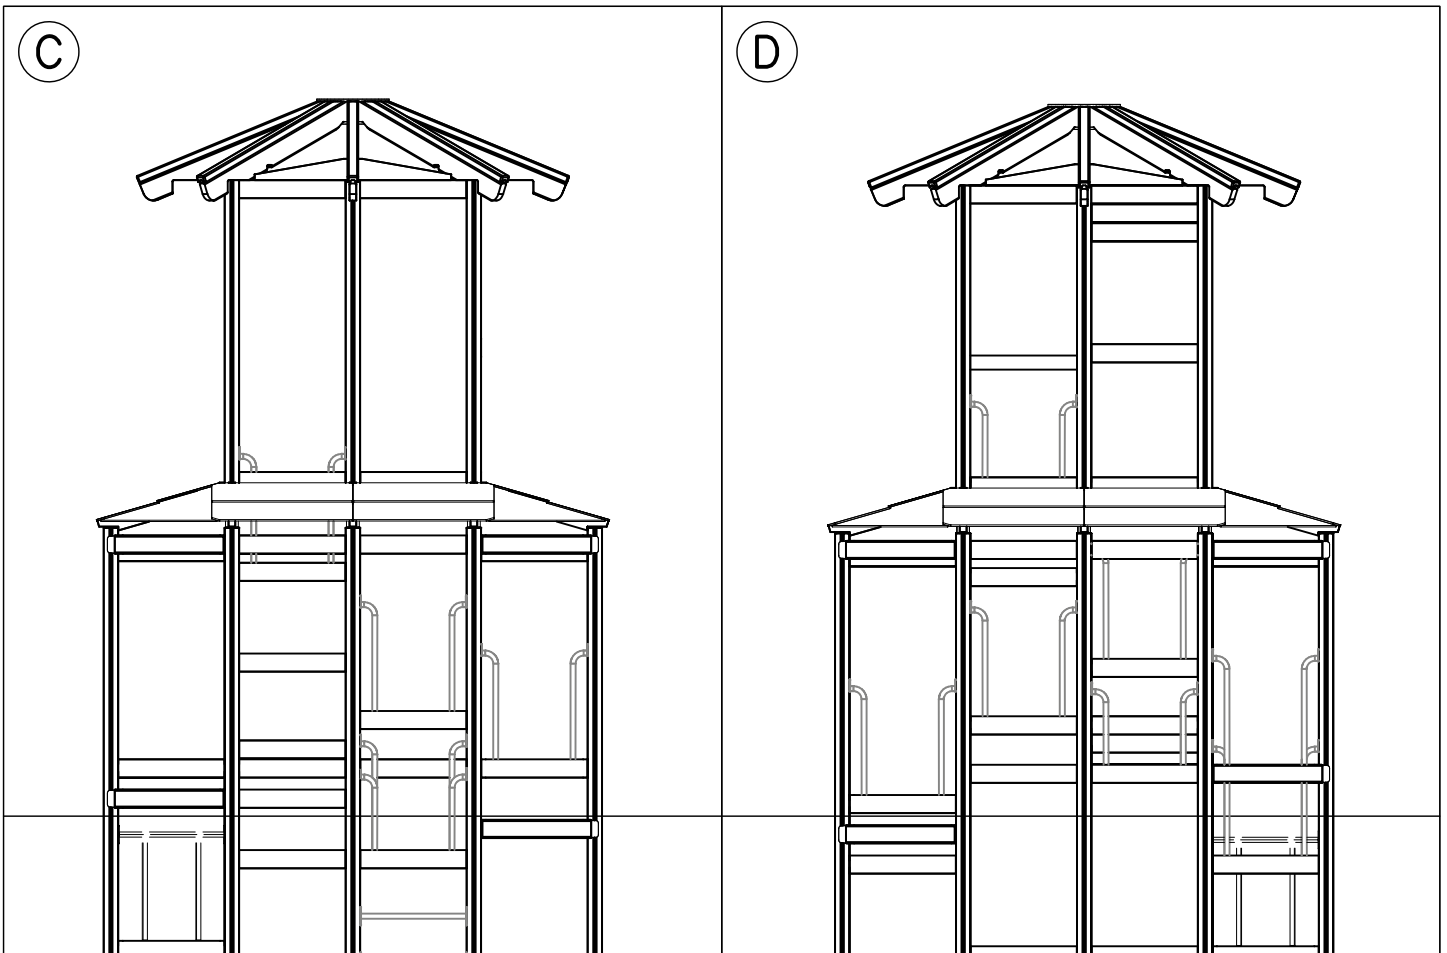

- EN/AS Impact Area 147.4 m²
- Falling Space 151.3 m²
- Max Falling Height 1970 mm

<p>DET 1</p> 	<p>DET 2</p> 	<p>DET 3</p> 	<p>DET 4</p> 
<p>DET 5</p> 	<p>DET 6</p> 	<p>DET 7</p> 	<p>DET 8</p> 
<p>DET 9</p> 	<p>DET 10</p> 	<p>DET 11</p> 	<p>DET 12</p> 
<p>DET 13</p> 	<p>DET 14</p> 	<p>DET 15</p> 	<p>DET 16</p> 