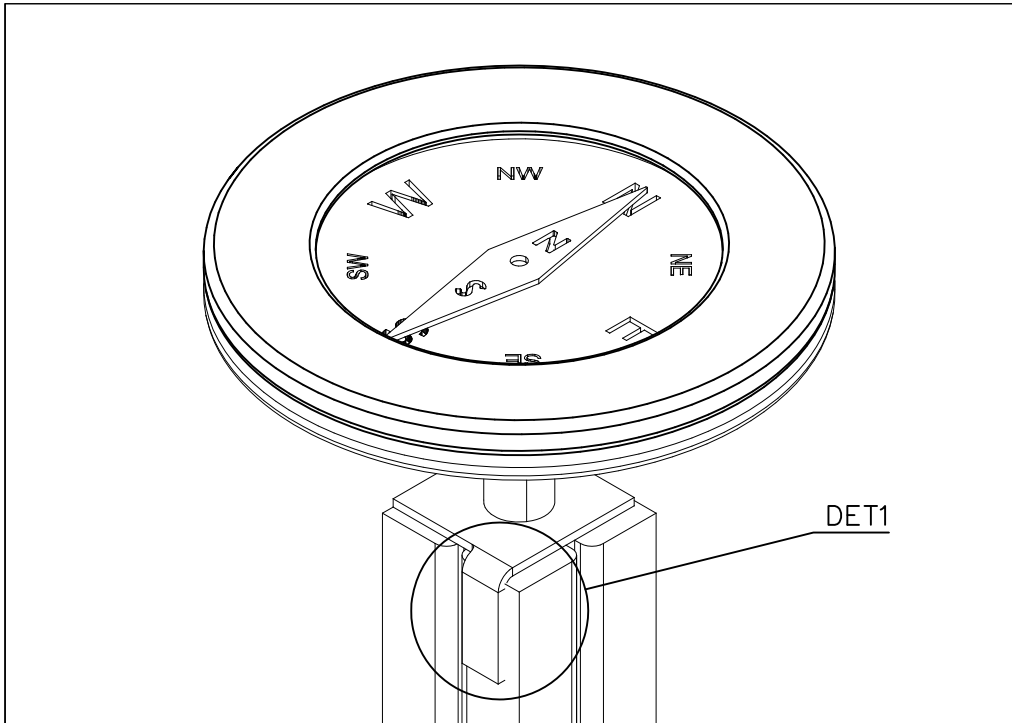

707585

FINNO

DATE: 15.3.2016

1(1)