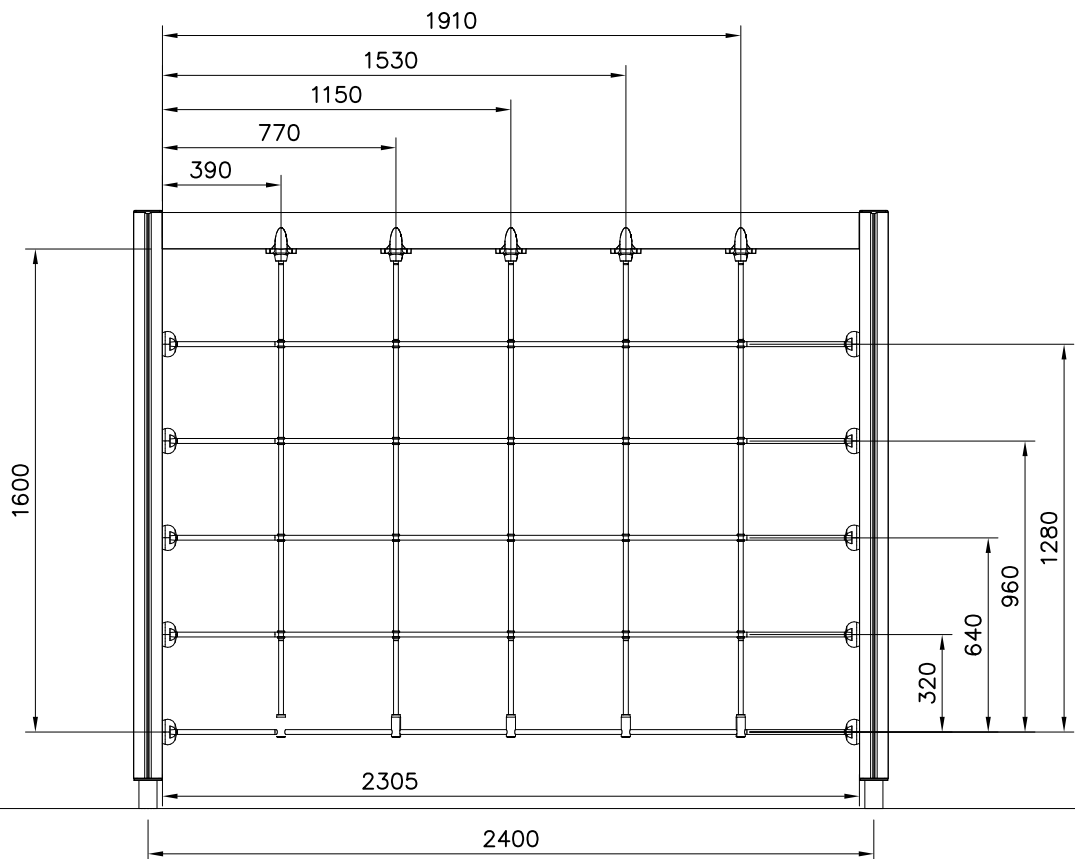

① 707285	PCS	② 900240	PCS
	1		20
1600x2305		Ø8x70	
③ 980128	PCS	④ 980123	PCS
	5		10
Ø7x40		Ø7x60	
	PCS		PCS
	PCS		PCS

1:25