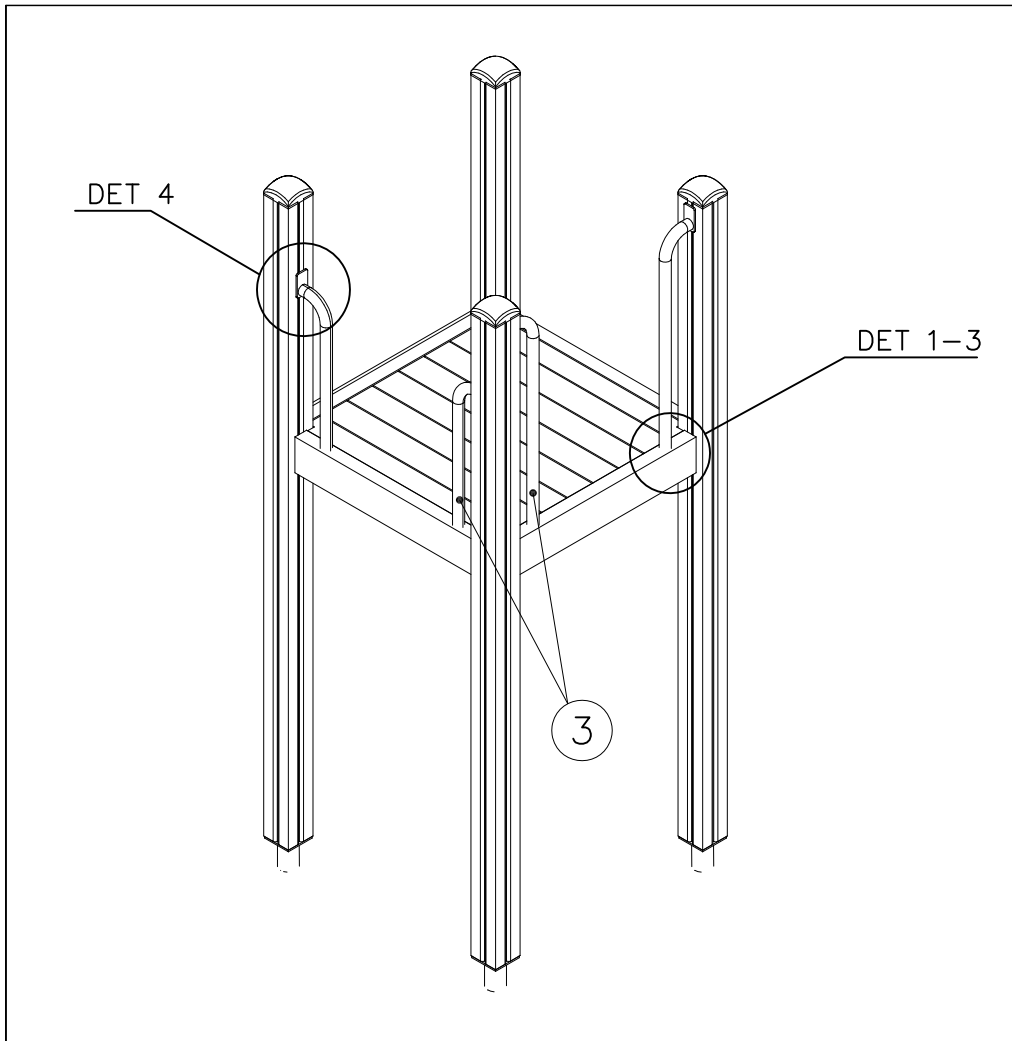

① 900240	PCS	② 900727	PCS
	1		1
Ø8x70		M10x80	
	PCS		PCS
③ 907688	PCS	③ 907701	PCS
	1		1
765		545	
	PCS		PCS
	PCS		PCS
	PCS		PCS
	PCS		PCS
	PCS		PCS