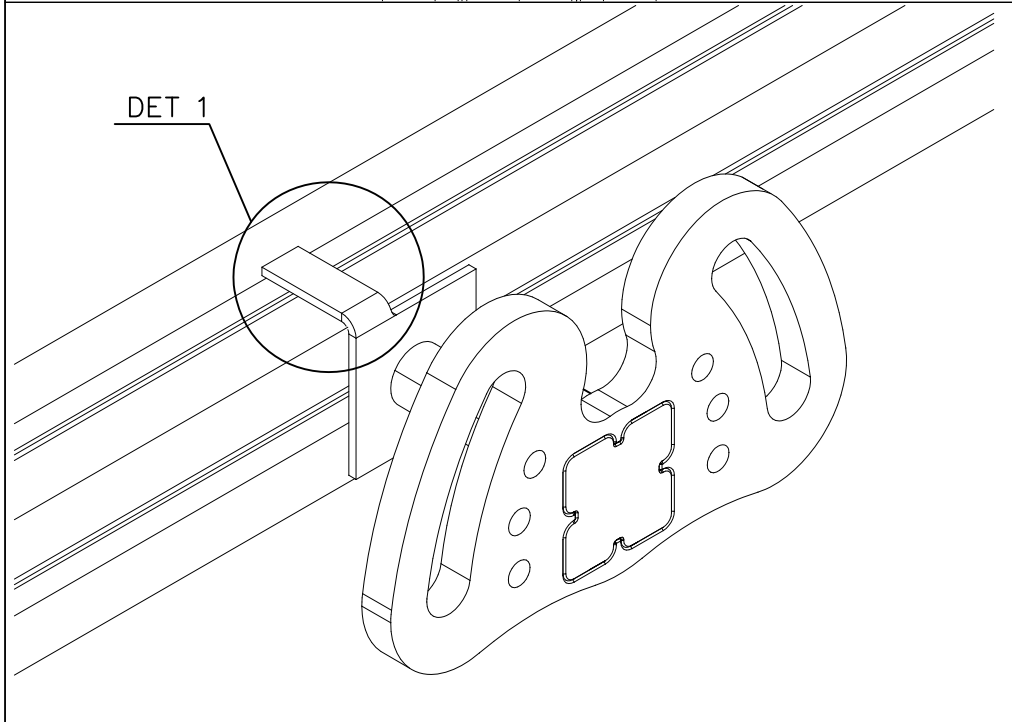

①	900240	PCS		PCS
		2		
	Ø8x70			
		PCS		PCS
		PCS		PCS