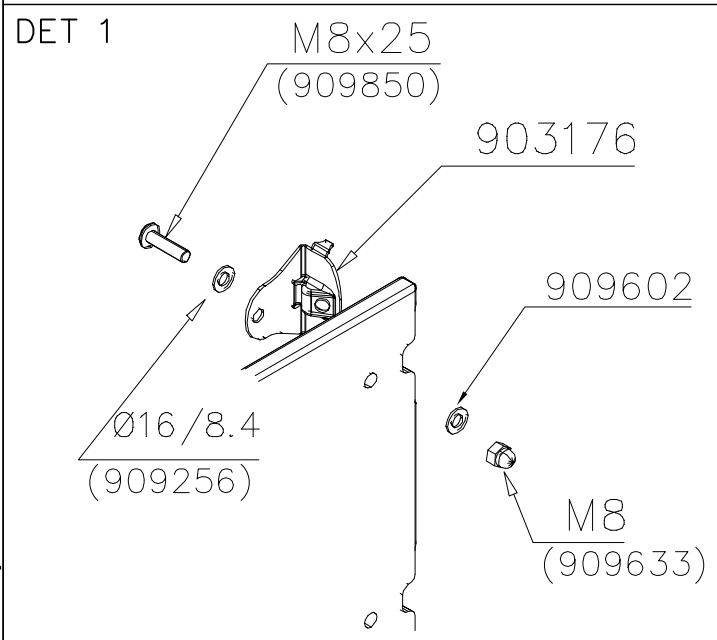

① 903176 	PCS 8	② 909850 	PCS 8
			M8x25	
	③ 909256 	PCS 8	④ 909633 	PCS 8
	Ø16/8.4x1.6		M8	
	⑤ 980123 	PCS 8	⑥ 909602 	PCS 8
	Ø7x60		M8	
			○ 707766 	PCS 1
			ACRYL 8x700x1730