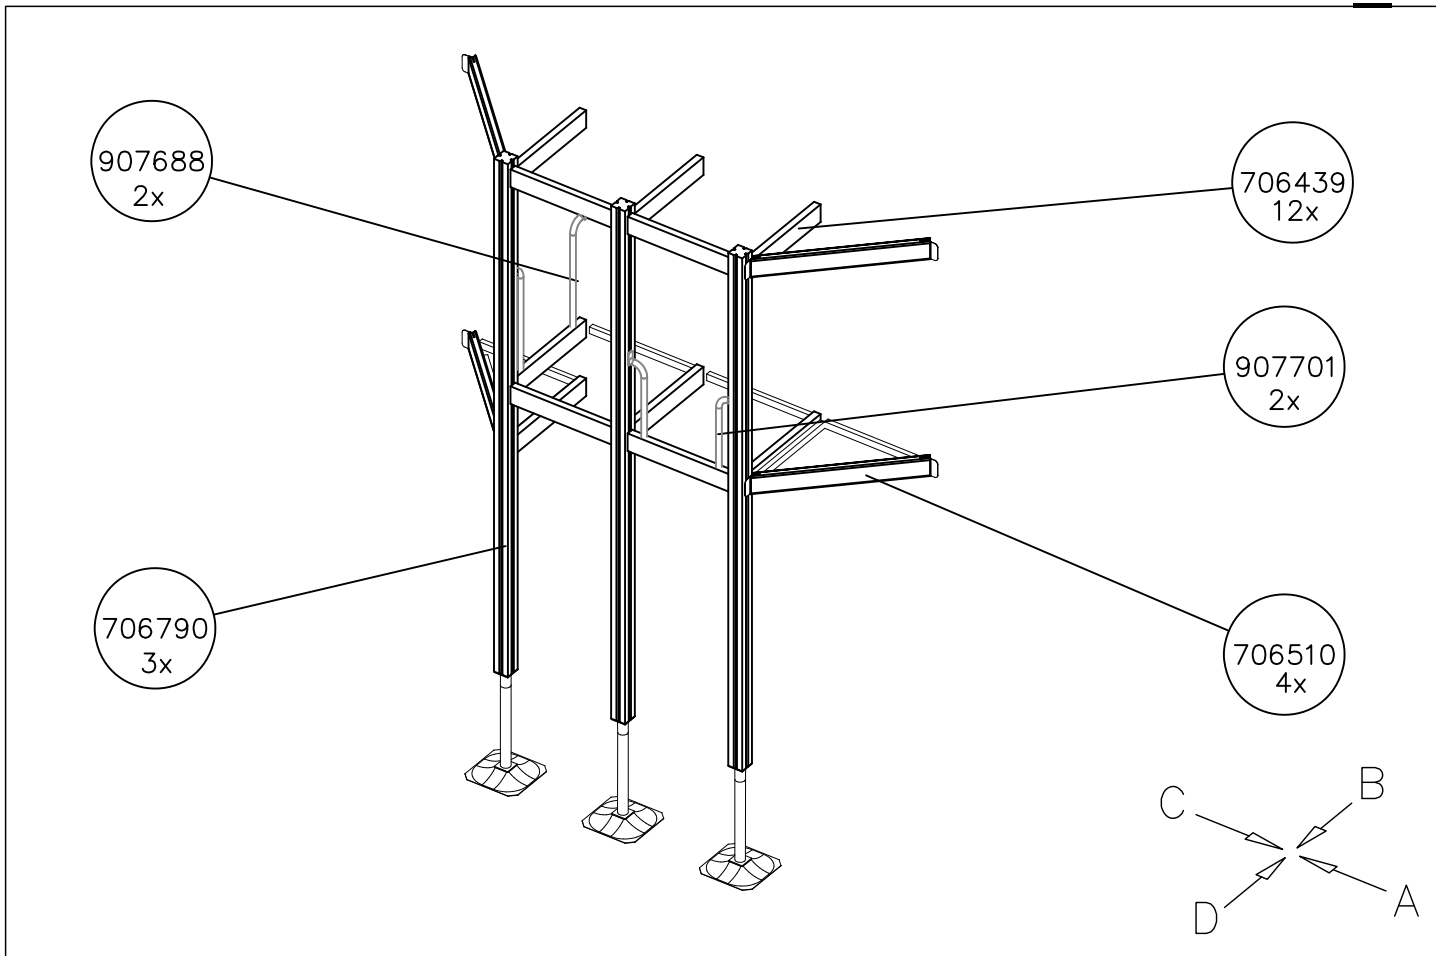

- EN/AS Impact Area 147.4 m²
- Falling Space 151.3 m²
- Max Falling Height 1970 mm

<p>DET 1</p> 	<p>DET 2</p> 	<p>DET 3</p> 	<p>DET 4</p> 
<p>DET 5</p> 	<p>DET 6</p> 	<p>DET 7</p> 	<p>DET 8</p> 
<p>DET 9</p> 	<p>DET 10</p> 	<p>DET 11</p> 	<p>DET 12</p> 
<p>DET 13</p> 	<p>DET 14</p> 	<p>DET 15</p> 	<p>DET 16</p> 