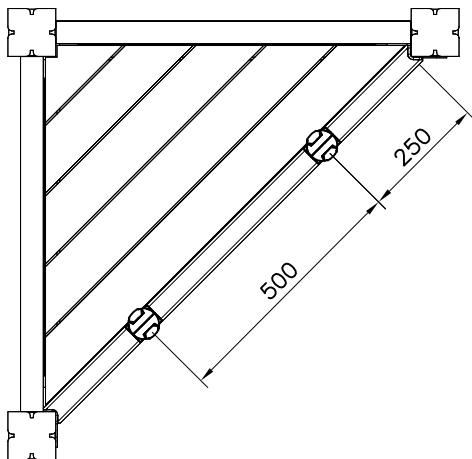

707625

FINNO

DATE: 8.6.2017

1(2)

OPTION 1. No wall on the sides

①	980128	PCS	②	909256	PCS
		4			4
	93x93x2150			Ø16/8.4	
③	908057	PCS	④	903093	PCS
		2			2
	Ø32/29-L5/30			Ø8x90	
⑤	900342	PCS	⑥	901900	PCS
		4			4
	M8x16			20.5x36.2x56	
⑦	909850	PCS	⑧	980150	PCS
		2			2
	M8x25			M8	
⑨	901182	PCS	⑩	901902	PCS
		2			4
	Ø11/M8x40			30.7x60.9x100	
		PCS			PCS
		PCS			PCS
○	908044	PCS	○	907920	PCS
		2			1
	Ø33.7x679