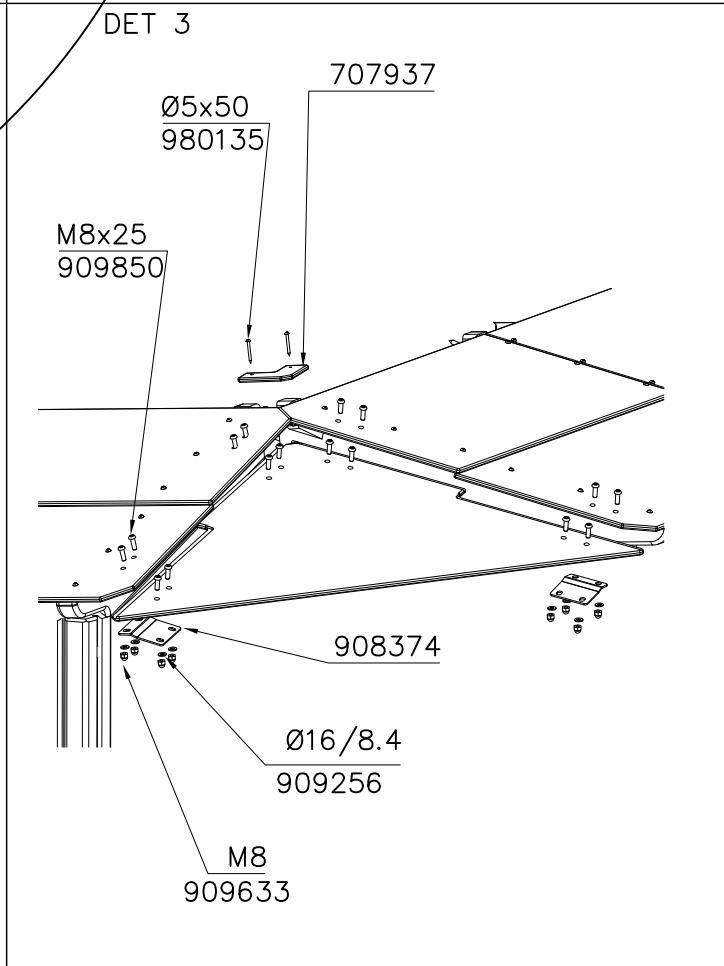

DET 1

Tighten AFTER roof plates are assembled

DET 2

DET 3

Check measures

DET 4

DET 5

① 908374	PCS 16	② 909850	PCS 64
			
3x80x97		M8x25	
③ 909633	PCS 64	④ 909256	PCS 64
			
M8		Ø16/8.4	
⑤ 980135	PCS 104	⑥ 903093	PCS 36
			
Ø5x50		Ø8x90	
⑦ 707937	PCS 4		PCS
			
10x123x123			
	PCS		PCS
○ 707639	PCS 12	○ 707752	PCS 16
			
45x119x886		10x430x929	
○ 707753	PCS 4		PCS
			
10x558x1095			
	PCS		PCS