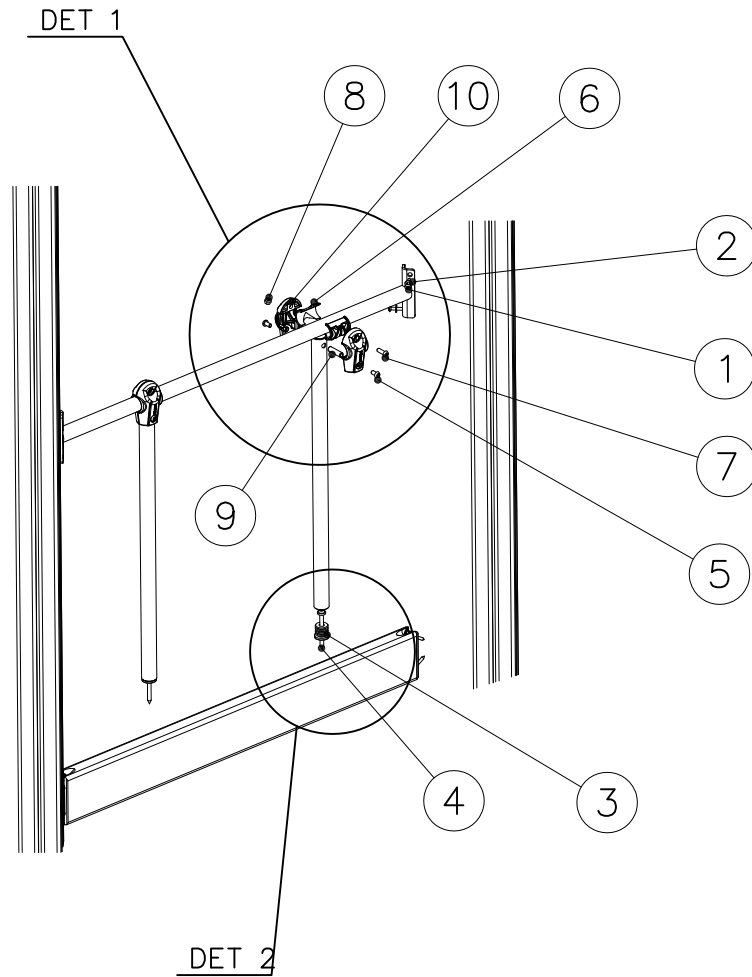

707625

FINNO

DATE: 8.6.2017

2(2)

DET 1