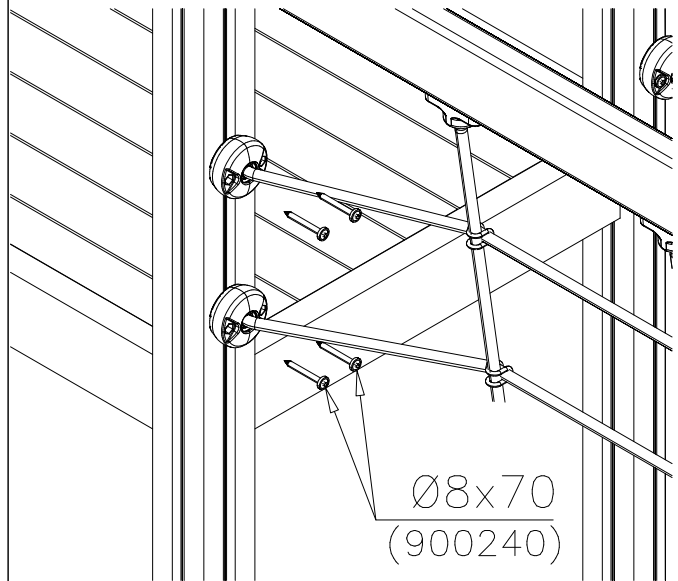

707405

FINNO

DATE: 16.3.2016

2(3)

DET 4