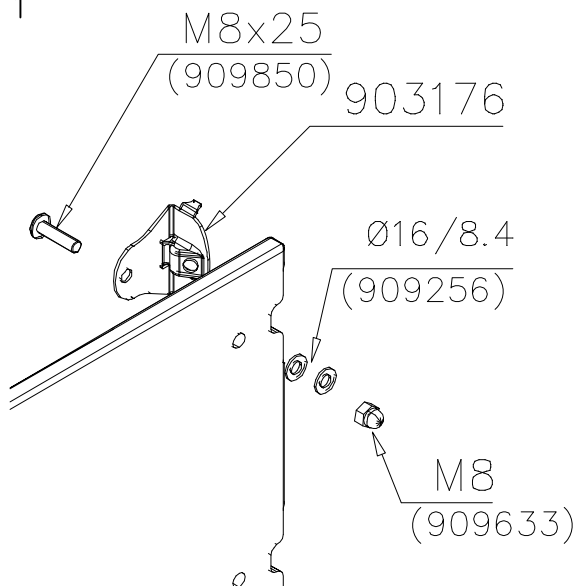

GAME WALL

M80

DATE: 4.11.2019

2(2)

GAME WALL OPTIONS

706766	706772	706308	707453
640x702	640x702	640x702	640x702
707209	705705	707433	707386
640x702	640x702	640x702	640x702
709403	709358	709405	
640x702	640x702	420x702	

DET 1