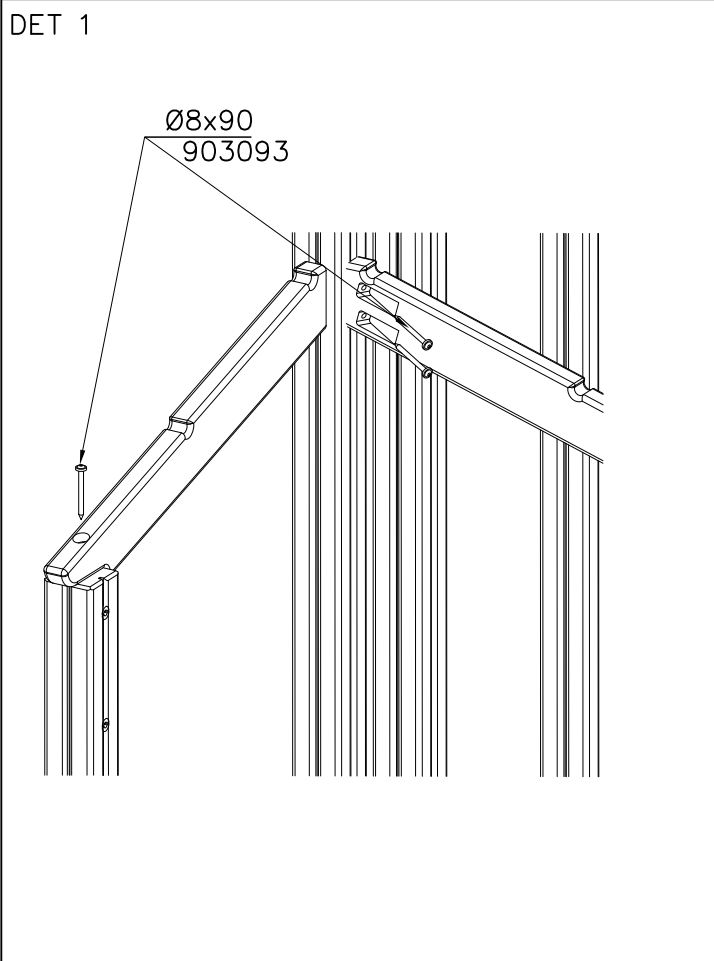

DET 1

Tighten AFTER roof plates are assembled

DET 2

DET 3

Check measures

DET 4

DET 5

① 908374	PCS 16	② 909850	PCS 64
			
3x80x97		M8x25	
③ 909633	PCS 64	④ 909256	PCS 64
			
M8		Ø16/8.4	
⑤ 980135	PCS 104	⑥ 903093	PCS 36
			
Ø5x50		Ø8x90	
⑦ 707937	PCS 4		PCS
			
10x123x123			
	PCS		PCS
○ 707639	PCS 12	○ 707752	PCS 16
			
45x119x886		10x430x929	
○ 707753	PCS 4		PCS
			
10x558x1095			
	PCS		PCS