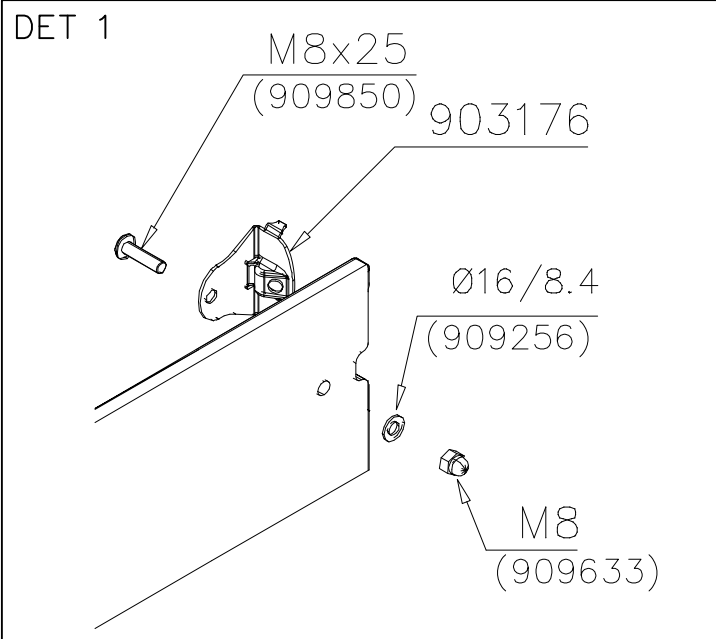

PLATE

FINNO

DATE: 21.8.2014

2(2)