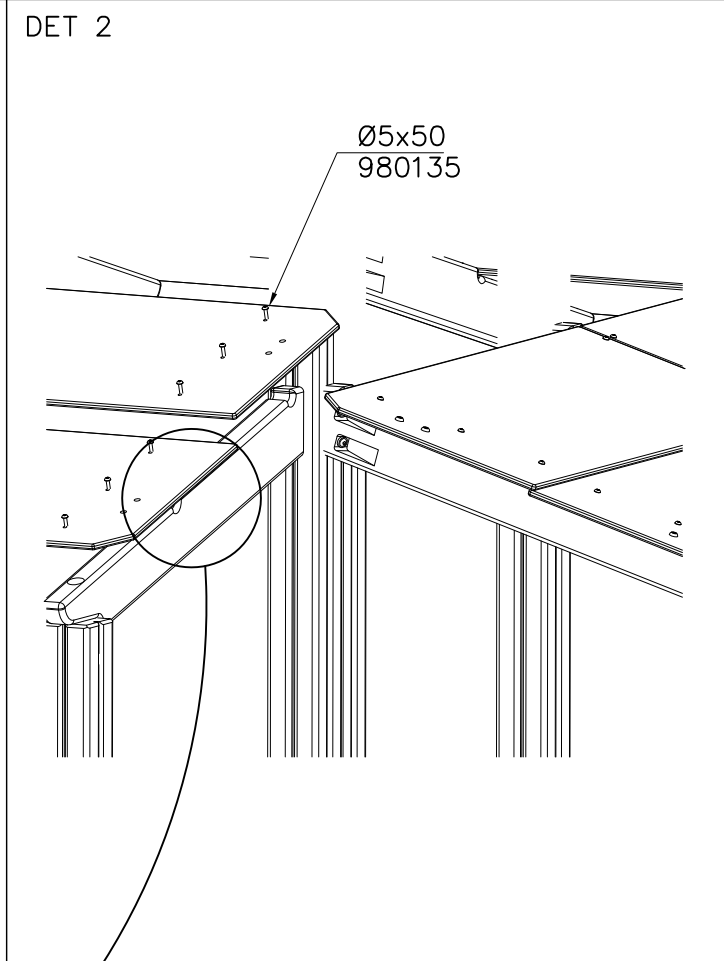

DET 1

Tighten AFTER roof plates are assembled

DET 2

DET 3

Check measures

DET 4

DET 5

① 908374	PCS 16	② 909850	PCS 64
			
3x80x97		M8x25	
③ 909633	PCS 64	④ 909256	PCS 64
			
M8		Ø16/8.4	
⑤ 980135	PCS 104	⑥ 903093	PCS 36
			
Ø5x50		Ø8x90	
⑦ 707937	PCS 4		PCS
			
10x123x123			
	PCS		PCS
○ 707639	PCS 12	○ 707752	PCS 16
			
45x119x886		10x430x929	
○ 707753	PCS 4		PCS
			
10x558x1095			
	PCS		PCS