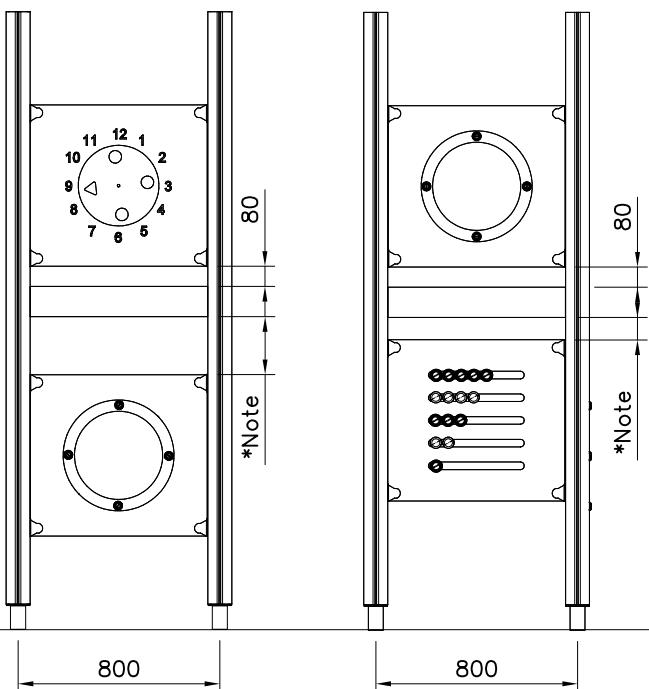

GAME WALL

M80

DATE: 4.11.2019

2(2)

GAME WALL OPTIONS

706766	706772	706308	707453
			
640x702	640x702	640x702	640x702
707209	705705	707433	707386
			
640x702	640x702	640x702	640x702
709403	709358	709405	
			
640x702	640x702	420x702	