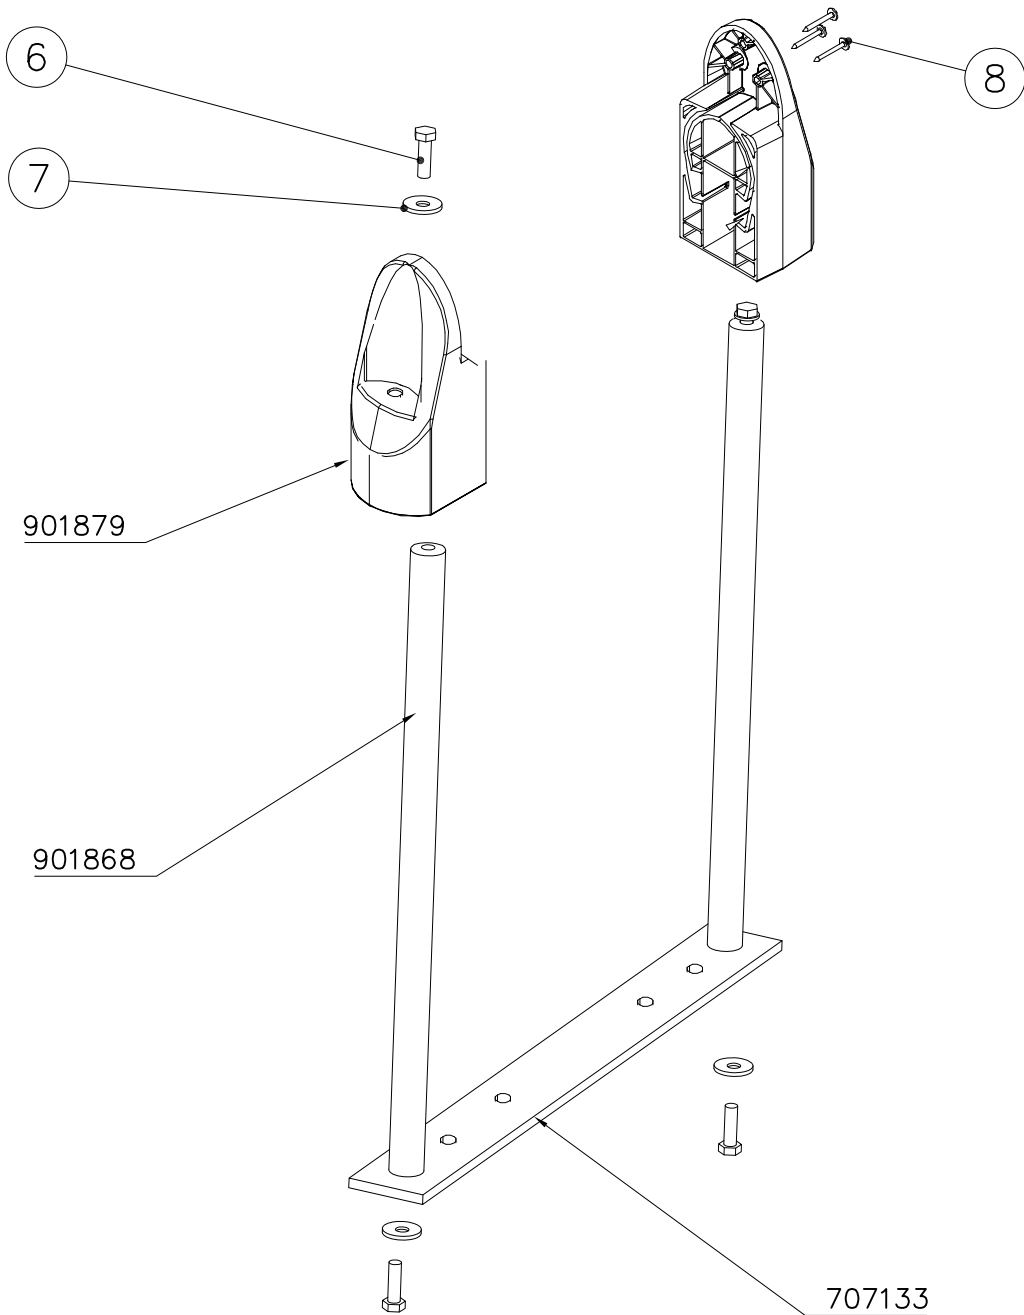

80M

SLIDE WOOD

DATE: 3.11.2017

○ SLIDE +1470 PCS 1	○ SLIDE +870 PCS 1	○ 706371 15x345x750 PCS 2	○ 706505 35x70x730 PCS 2	○ 901868 Ø34x598 PCS 1	① 903093 Ø8x90 PCS 2
② 909876 M8x40 PCS 2	③ 980100 Ø5x60 PCS 12	④ 980128 Ø7x40 PCS 11	⑤ 999561 GLUE 4101 ergo 10 g PCS 1		

○ 707133	PCS 1	○ 901868	PCS 2	○ 901879	PCS 2	⑥ 909210	PCS 4	⑦ 905051	PCS 4	⑧ 980128	PCS 6
											
10x80x745		Ø30x598				M8x40		Ø24/8.4		Ø7x40	

DET 6

Insert sheet metal IN to the plastic cover.

DET 7

M8x40
(909210)
Ø24/8.4
(905051)