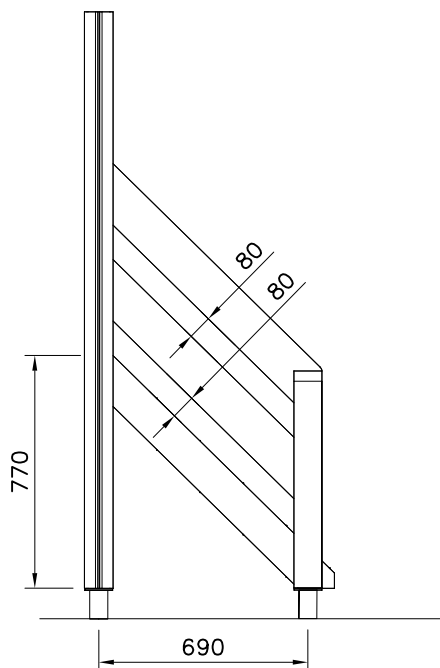

DET 1

DET 2

Naulanauha kannatinlistan puolelle.
Nail list to the bottom.

DET 3

①	980154	PCS	②	909224	PCS
		4			4
	Ø24/13			12x100	
③	905103	PCS	④	980123	PCS
		4			32
	PT-28/32-H			Ø7x60	
⑤	980128	PCS	④	900240	PCS
		36			16
	Ø7x40			Ø8x70	
⑤	909232	PCS	⑥	905112	PCS
		4			4
	8x120			Ø22	
⑦	905083	PCS	⑧	980151	PCS
		4			4
	Ø32			Ø16/8.4	
○	707398	PCS	○	707399	PCS
		5			2
	15x630x310			70x95x1680	
○	707401	PCS	○	707402	PCS
		2			2
	45x120x1680			1505x720	
○	707405	PCS			PCS
		1			