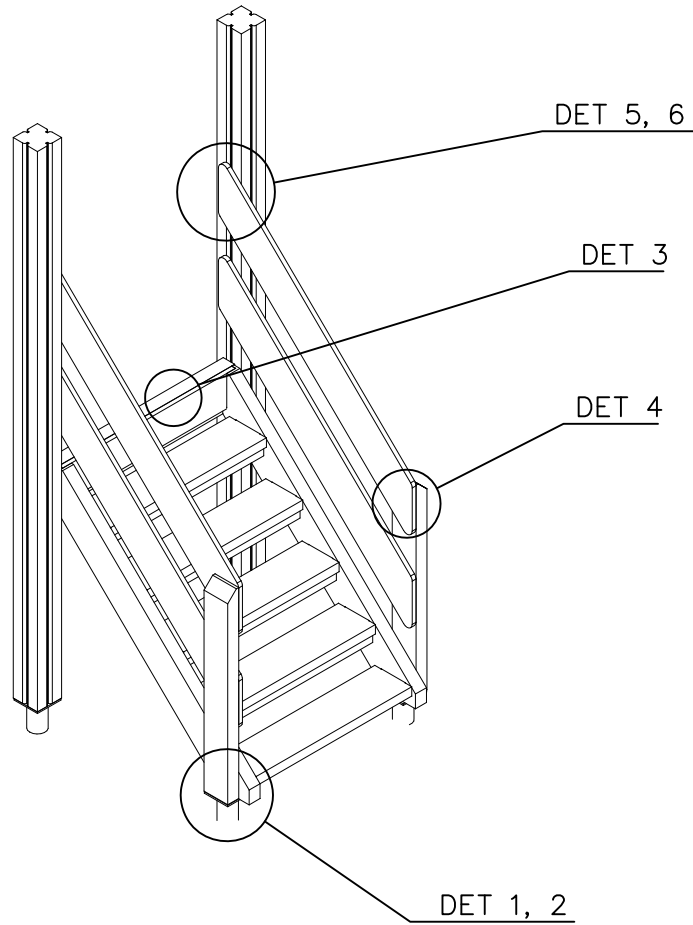

DET 1

DET 2

Naulanauha kannatinlistan puolelle.
Nail list to the bottom.

DET 3

①	980154	PCS	②	909224	PCS
		4			4
	Ø24/13			12x100	
③	905103	PCS	④	980123	PCS
		4			32
	PT-28/32-H			Ø7x60	
⑤	980128	PCS	④	900240	PCS
		36			16
	Ø7x40			Ø8x70	
⑤	909232	PCS	⑥	905112	PCS
		4			4
	8x120			Ø22	
⑦	905083	PCS	⑧	980151	PCS
		4			4
	Ø32			Ø16/8.4	
○	707398	PCS	○	707399	PCS
		5			2
	15x630x310			70x95x1680	
○	707401	PCS	○	707402	PCS
		2			2
	45x120x1680			1505x720	
○	707405	PCS			PCS
		1			