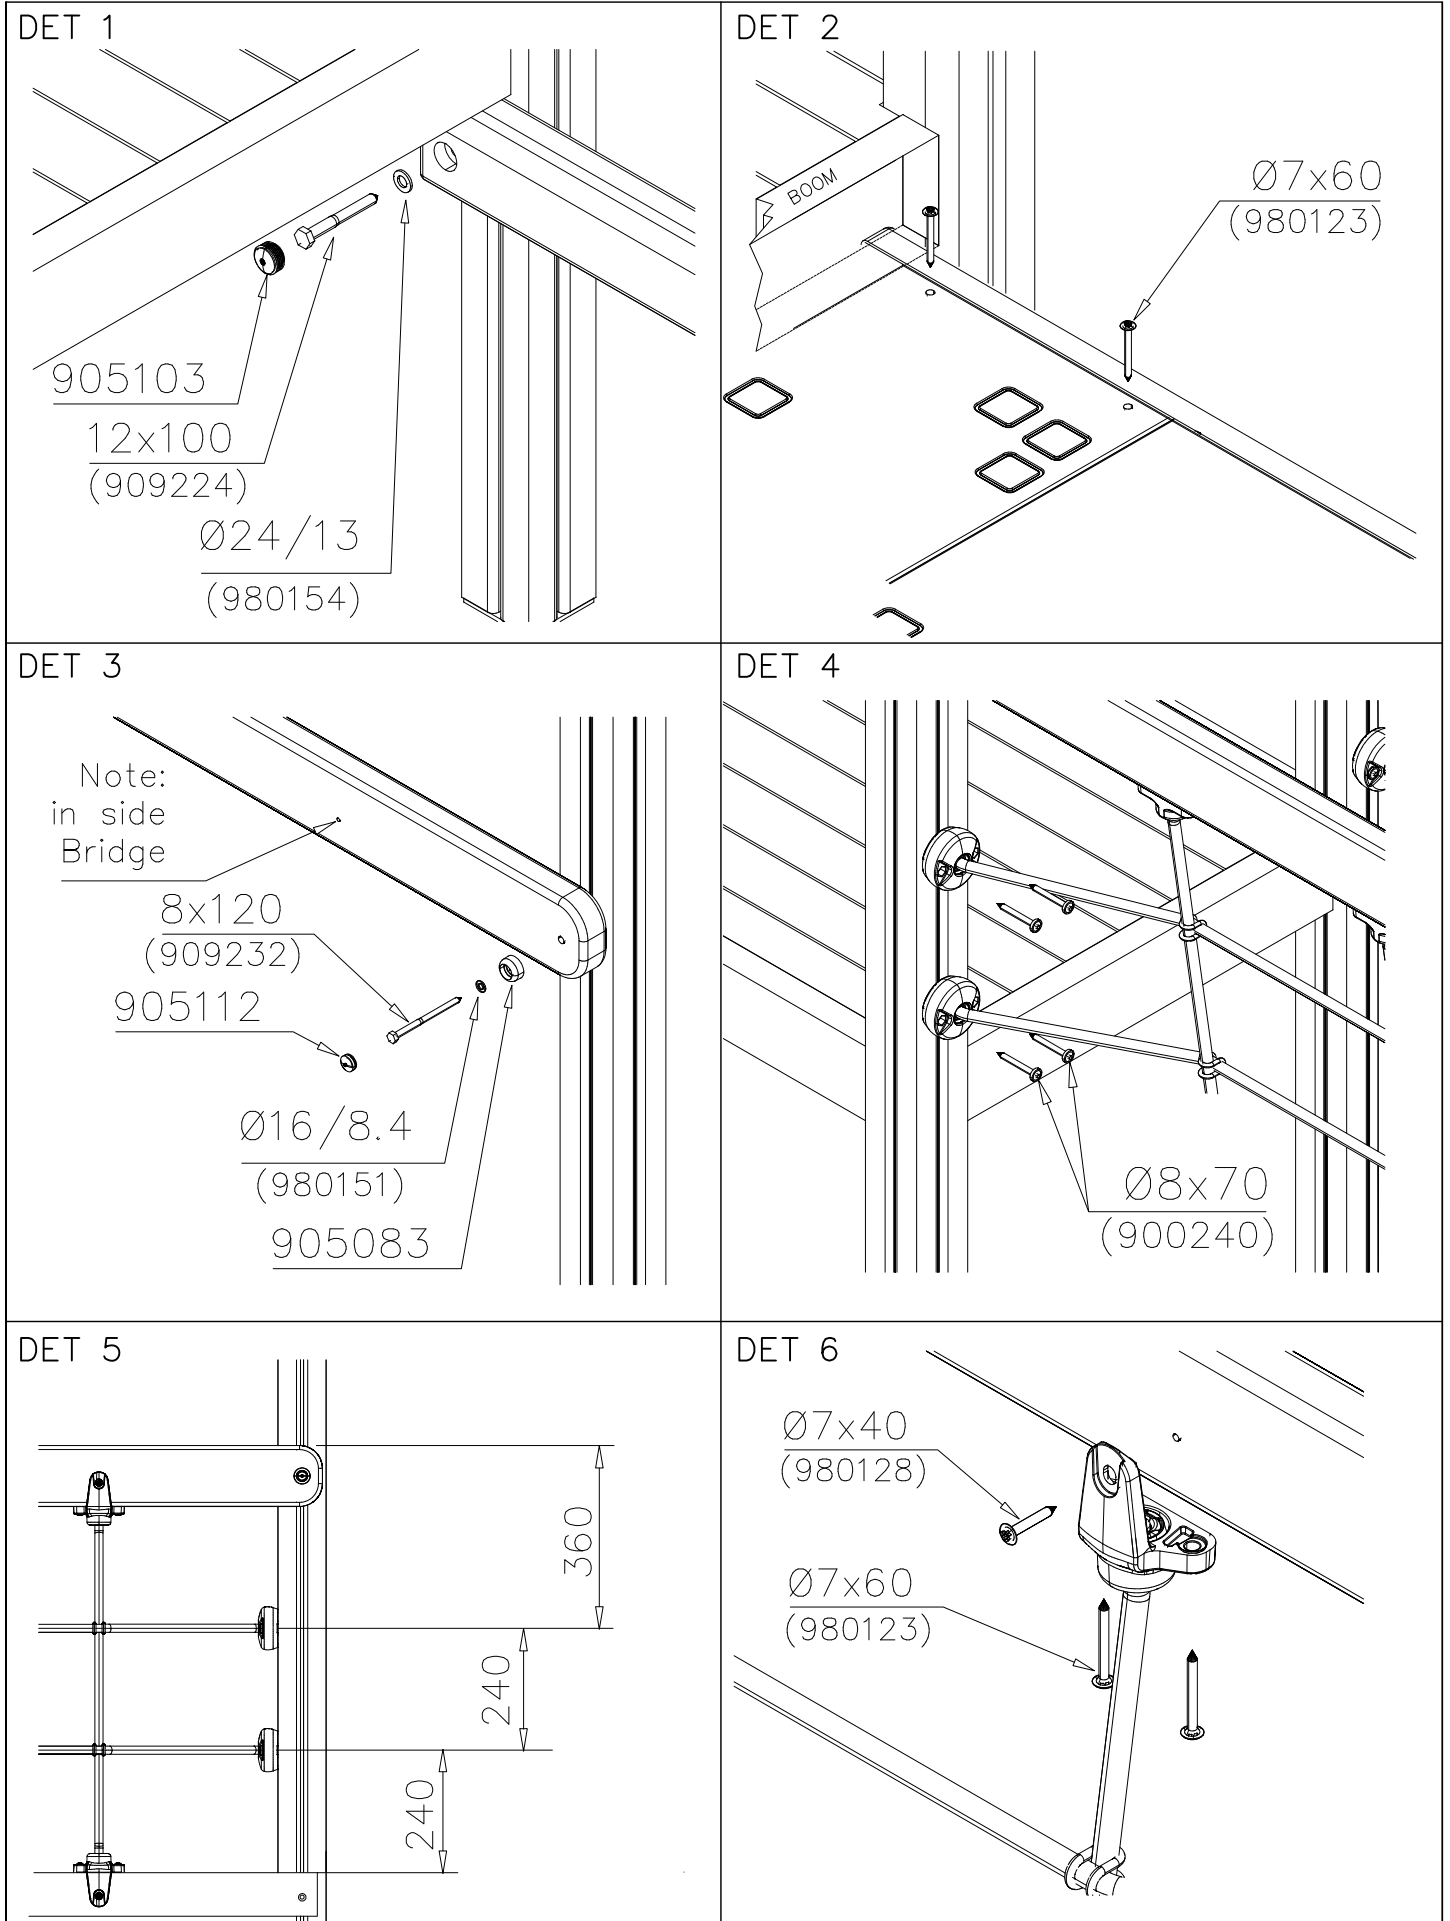

DET 1

DET 2

Naulanauha kannatinlistan puolelle.
Nail list to the bottom.

DET 3

①	980154	PCS	②	909224	PCS
		4			4
	Ø24/13			12x100	
③	905103	PCS	④	980123	PCS
		4			32
	PT-28/32-H			Ø7x60	
⑤	980128	PCS	④	900240	PCS
		36			16
	Ø7x40			Ø8x70	
⑤	909232	PCS	⑥	905112	PCS
		4			4
	8x120			Ø22	
⑦	905083	PCS	⑧	980151	PCS
		4			4
	Ø32			Ø16/8.4	
○	707398	PCS	○	707399	PCS
		5			2
	15x630x310			70x95x1680	
○	707401	PCS	○	707402	PCS
		2			2
	45x120x1680			1505x720	
○	707405	PCS			PCS
		1			