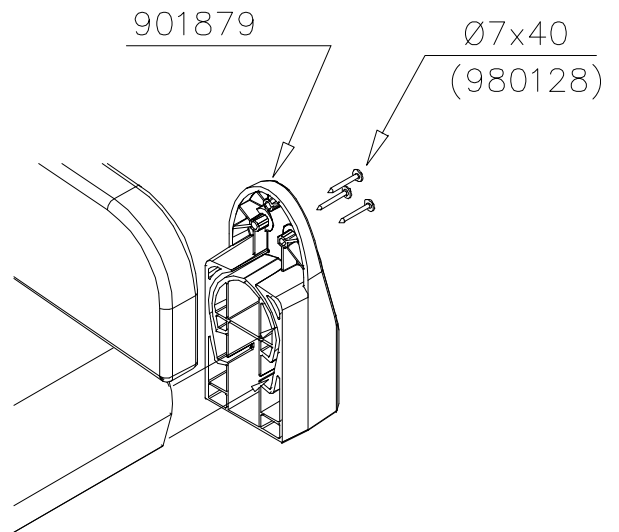

80M

SLIDE WOOD

DATE: 3.11.2017

○ SLIDE +1470 PCS 1	○ SLIDE +870 PCS 1	○ 706371 15x345x750 PCS 2	○ 706505 35x70x730 PCS 2	○ 901868 Ø34x598 PCS 1	① 903093 Ø8x90 PCS 2
② 909876 M8x40 PCS 2	③ 980100 Ø5x60 PCS 12	④ 980128 Ø7x40 PCS 11	⑤ 999561 GLUE 4101 ergo 10 g PCS 1		

○ 707133	PCS 1	○ 901868	PCS 2	○ 901879	PCS 2	⑥ 909210	PCS 4	⑦ 905051	PCS 4	⑧ 980128	PCS 6
											
10x80x745		Ø30x598				M8x40		Ø24/8.4		Ø7x40	

DET 6

Insert sheet metal IN to the plastic cover.

DET 7

M8x40
(909210)
Ø24/8.4
(905051)