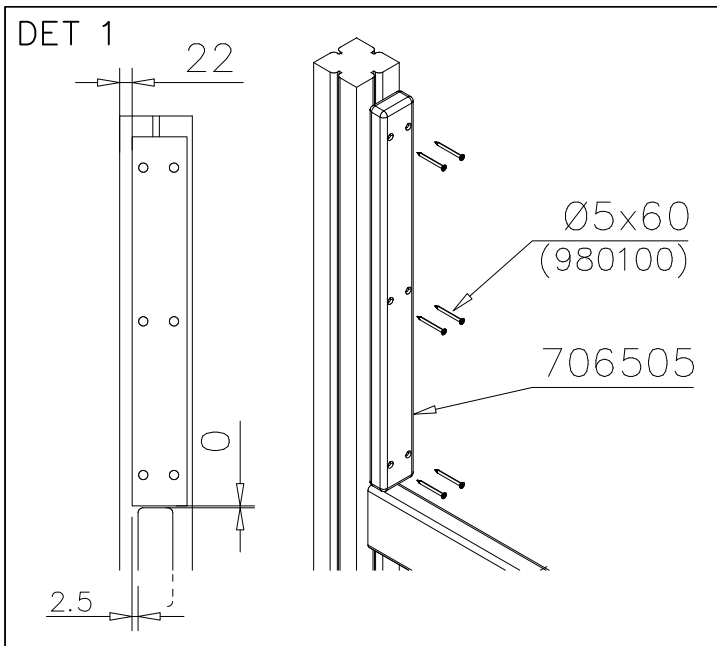

80M

SLIDE WOOD

DATE: 3.11.2017

○ SLIDE +1470 PCS 1	○ SLIDE +870 PCS 1	○ 706371 15x345x750 PCS 2	○ 706505 35x70x730 PCS 2	○ 901868 Ø34x598 PCS 1	① 903093 Ø8x90 PCS 2
② 909876 M8x40 PCS 2	③ 980100 Ø5x60 PCS 12	④ 980128 Ø7x40 PCS 11	⑤ 999561 GLUE 4101 ergo 10 g PCS 1		

○ 707133	PCS 1	○ 901868	PCS 2	○ 901879	PCS 2	⑥ 909210	PCS 4	⑦ 905051	PCS 4	⑧ 980128	PCS 6
											
10x80x745		Ø30x598				M8x40		Ø24/8.4		Ø7x40	

DET 6

Insert sheet metal IN to the plastic cover.

DET 7

M8x40
(909210)
Ø24/8.4
(905051)