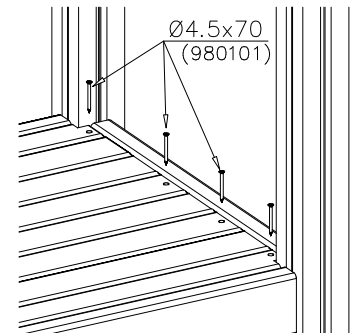

DET 1

DET 2

Naulanauha kannatinlistan puolelle.
Nail list to the bottom.

DET 3

①	980154	PCS	②	909224	PCS
		4			4
	Ø24/13			12x100	
③	905103	PCS	④	980123	PCS
		4			32
	PT-28/32-H			Ø7x60	
⑤	980128	PCS	④	900240	PCS
		36			16
	Ø7x40			Ø8x70	
⑤	909232	PCS	⑥	905112	PCS
		4			4
	8x120			Ø22	
⑦	905083	PCS	⑧	980151	PCS
		4			4
	Ø32			Ø16/8.4	
○	707398	PCS	○	707399	PCS
		5			2
	15x630x310			70x95x1680	
○	707401	PCS	○	707402	PCS
		2			2
	45x120x1680			1505x720	
○	707405	PCS			PCS
		1			