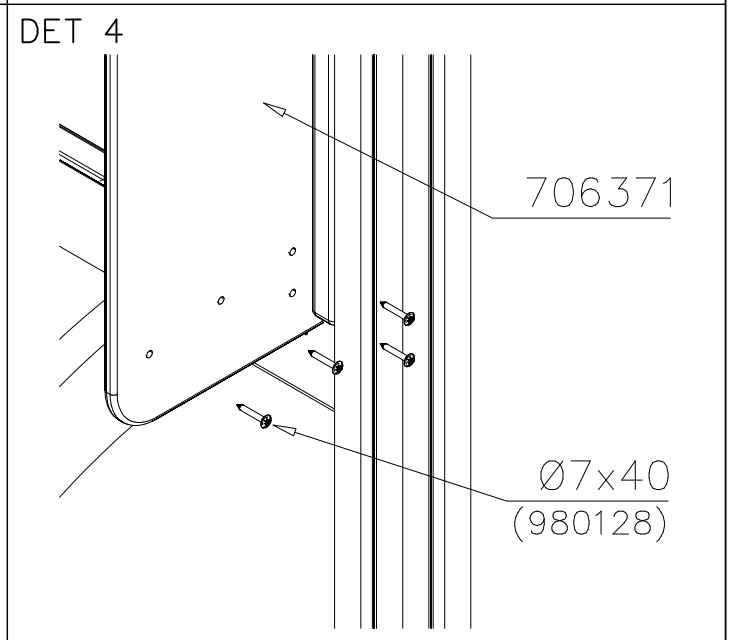

80M

SLIDE WOOD

DATE: 3.11.2017

○ SLIDE +1470 PCS 1	○ SLIDE +870 PCS 1	○ 706371 15x345x750 PCS 2	○ 706505 35x70x730 PCS 2	○ 901868 Ø34x598 PCS 1	① 903093 Ø8x90 PCS 2
② 909876 M8x40 PCS 2	③ 980100 Ø5x60 PCS 12	④ 980128 Ø7x40 PCS 11	⑤ 999561 GLUE 4101 ergo 10 g PCS 1		

○ 707133	PCS 1	○ 901868	PCS 2	○ 901879	PCS 2	⑥ 909210	PCS 4	⑦ 905051	PCS 4	⑧ 980128	PCS 6
											
10x80x745		Ø30x598				M8x40		Ø24/8.4		Ø7x40	

DET 6

Insert sheet metal IN to the plastic cover.

DET 7

M8x40
(909210)
Ø24/8.4
(905051)