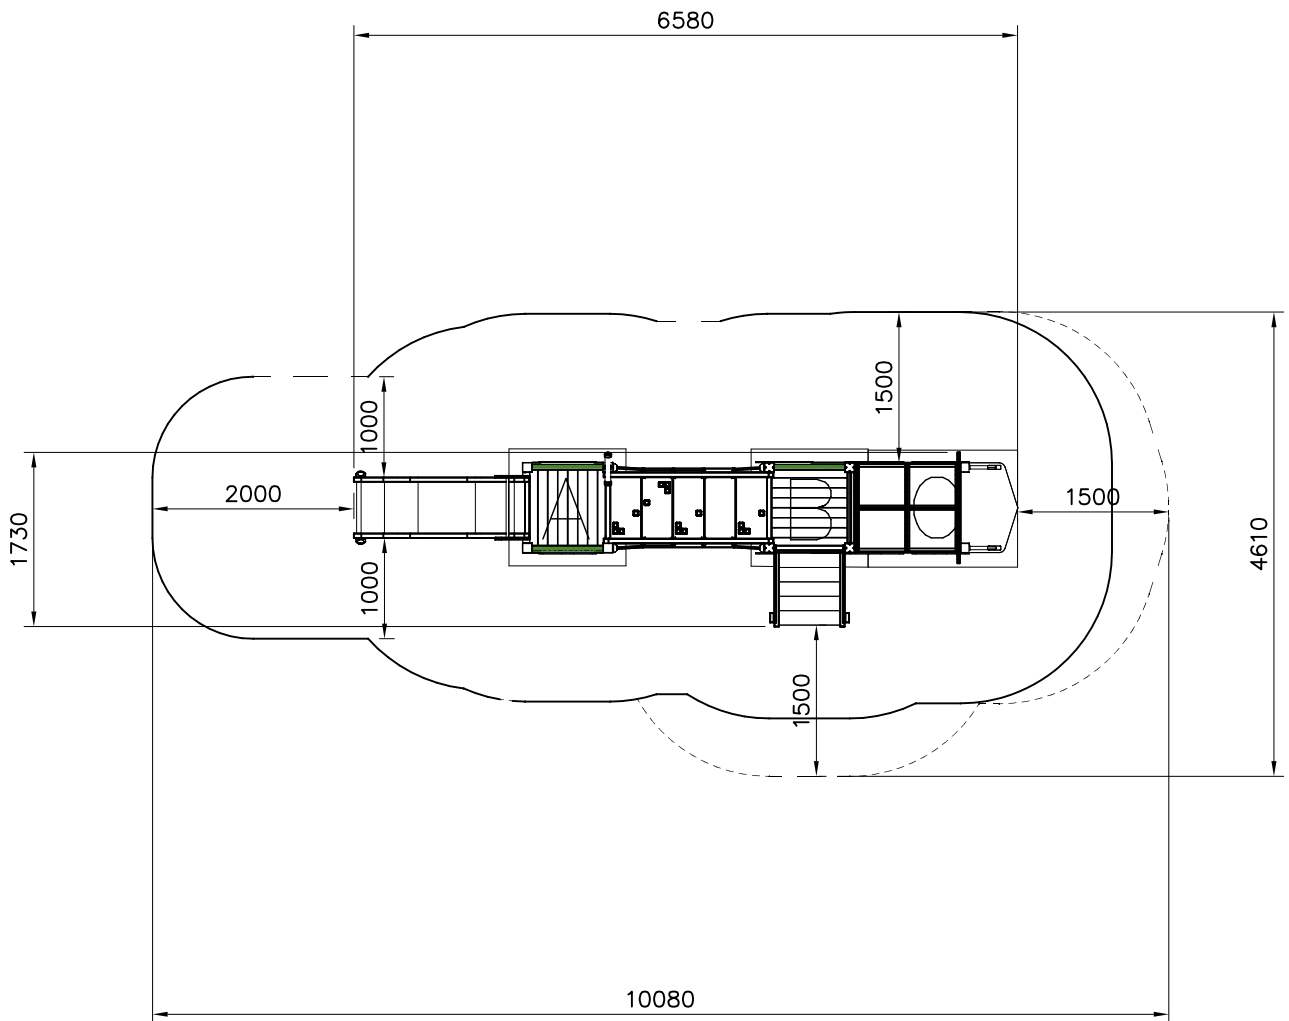

WINAM GROUP

NEW FINNO

ASENNUSOHJE
MONTERINGSANSVISNING
INSTALLATION INSTRUCTION
AUFBAUANLEITUNG
NOTICE D'INSTALLATION

DATE: 9.6.2016

137935

NEW FINNO

DATE: 10.6.2016

008986  750x750	PCS 2	702286  90x50	PCS 1	702339  90x50	PCS 1	706371-707  15x345x750	PCS 2	706436-707  10x640x702	PCS 3	706439-602  L 704	PCS 8
706441-602  93x93x1550	PCS 4	706443  32x45x702	PCS 4	706452-602  600x780x1470	PCS 1	706505  35x70x730	PCS 2	706512-602  70x120x704	PCS 10	706531  706531	PCS 12
706533  706533	PCS 1	706534  706534	PCS 3	706535  706535	PCS 2	706669-602  93x93x2400	PCS 4	706894-602  L 950	PCS 2	707133  10x80x745	PCS 1
707145-602  43x93x717	PCS 2	707146-707  15x145x1153	PCS 4	707191-602  +870	PCS 1	707224  707224	PCS 1	707304  707304	PCS 1	707398-707  15x630x310	PCS 5
707399-602  70x95x1680	PCS 2	707401-609  45x120x1680	PCS 2	707402-305  1505x720	PCS 2	707405  707405	PCS 1	707585  707585	PCS 1	707599-609  21x1100x1550	PCS 1
707623  707623	PCS 1	707645  20x570x890	PCS 1	707647  8x280x700	PCS 1	707648  10x570x570	PCS 8	707649  707649	PCS 1	707650  707650	PCS 1
707651  707651	PCS 1	707659-602  70x120x1062	PCS 4	707918-707  20x275x640	PCS 4	900240  Ø8x70	PCS 32	901868  Ø34x598	PCS 3	901879  901879	PCS 2

902487  65x65	PCS 2	903093  Ø8x90	PCS 88	905138  GRAY	PCS 5	905196  GRAY	PCS 5	905821  GRAY	PCS 4	905829  STRAIGHT CLE	PCS 4
908251  1100x1100x215	PCS 1	908330-216  Ø33,7x235x235	PCS 2	908355-216  Ø33,7x235x235	PCS 2	909506  Ø3.5x13	PCS 8	909511  90x90x650	PCS 12	909519  50x380x380	PCS 12
980131  Ø6x60	PCS 20		PCS		PCS		PCS		PCS		PCS
	PCS		PCS		PCS		PCS		PCS		PCS
	PCS		PCS		PCS		PCS		PCS		PCS
	PCS		PCS		PCS		PCS		PCS		PCS
	PCS		PCS		PCS		PCS		PCS		PCS

EN/AS Impact Area 32.2 m²
Grid Size 1000 mm

- EN/AS Impact Area 32.2 m²
- Falling Space 35.6 m²
Max Falling Height 1000 mm

WINAM GROUP BETON FOUNDATION

FOOT

DATE: 27.10.2015

② 905104	PCS		PCS
	4		
 M10			
	PCS		PCS