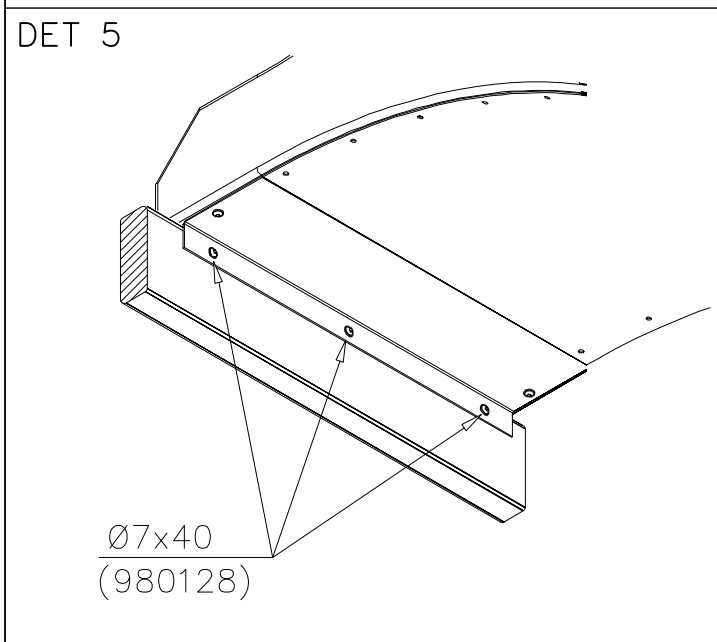

80M

SLIDE WOOD

DATE: 3.11.2017

○ SLIDE +1470 PCS 1	○ SLIDE +870 PCS 1	○ 706371 15x345x750 PCS 2	○ 706505 35x70x730 PCS 2	○ 901868 Ø34x598 PCS 1	① 903093 Ø8x90 PCS 2
② 909876 M8x40 PCS 2	③ 980100 Ø5x60 PCS 12	④ 980128 Ø7x40 PCS 11	⑤ 999561 GLUE 4101 ergo 10 g PCS 1		

○ 707133	PCS 1	○ 901868	PCS 2	○ 901879	PCS 2	⑥ 909210	PCS 4	⑦ 905051	PCS 4	⑧ 980128	PCS 6
											
10x80x745		Ø30x598				M8x40		Ø24/8.4		Ø7x40	

DET 6

Insert sheet metal IN to the plastic cover.

DET 7

M8x40
(909210)
Ø24/8.4
(905051)