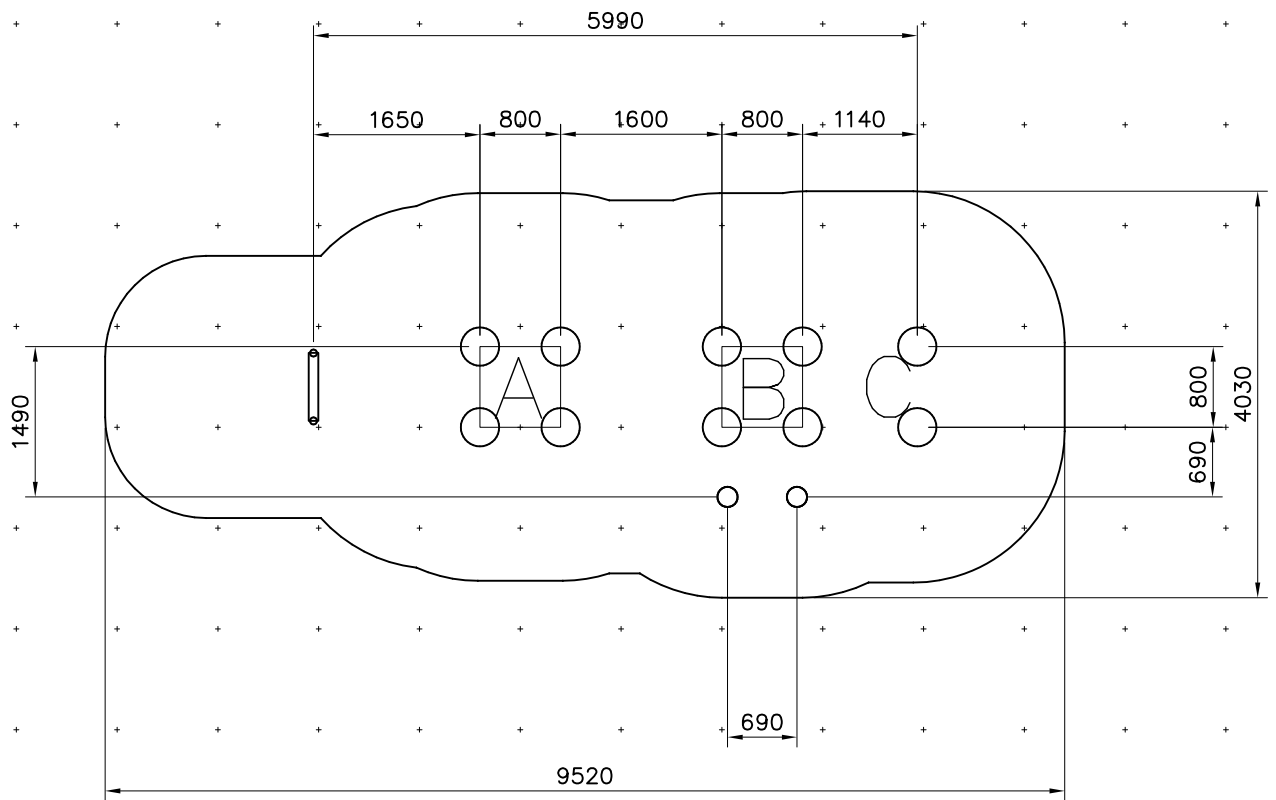

WINAM GROUP

NEW FINNO

ASENNUSOHJE
MONTERINGSANSVISNING
INSTALLATION INSTRUCTION
AUFBAUANLEITUNG
NOTICE D'INSTALLATION

DATE: 9.6.2016

137935

NEW FINNO

DATE: 10.6.2016

008986  750x750	PCS 2	702286  90x50	PCS 1	702339  90x50	PCS 1	706371-707  15x345x750	PCS 2	706436-707  10x640x702	PCS 3	706439-602  L 704	PCS 8
706441-602  93x93x1550	PCS 4	706443  32x45x702	PCS 4	706452-602  600x780x1470	PCS 1	706505  35x70x730	PCS 2	706512-602  70x120x704	PCS 10	706531  706531	PCS 12
706533  706533	PCS 1	706534  706534	PCS 3	706535  706535	PCS 2	706669-602  93x93x2400	PCS 4	706894-602  L 950	PCS 2	707133  10x80x745	PCS 1
707145-602  43x93x717	PCS 2	707146-707  15x145x1153	PCS 4	707191-602  +870	PCS 1	707224  707224	PCS 1	707304  707304	PCS 1	707398-707  15x630x310	PCS 5
707399-602  70x95x1680	PCS 2	707401-609  45x120x1680	PCS 2	707402-305  1505x720	PCS 2	707405  707405	PCS 1	707585  707585	PCS 1	707599-609  21x1100x1550	PCS 1
707623  707623	PCS 1	707645  20x570x890	PCS 1	707647  8x280x700	PCS 1	707648  10x570x570	PCS 8	707649  707649	PCS 1	707650  707650	PCS 1
707651  707651	PCS 1	707659-602  70x120x1062	PCS 4	707918-707  20x275x640	PCS 4	900240  Ø8x70	PCS 32	901868  Ø34x598	PCS 3	901879  901879	PCS 2

902487  65x65	PCS 2	903093  Ø8x90	PCS 88	905138  GRAY	PCS 5	905196  GRAY	PCS 5	905821  GRAY	PCS 4	905829  STRAIGHT CLE	PCS 4
908251  1100x1100x215	PCS 1	908330-216  Ø33,7x235x235	PCS 2	908355-216  Ø33,7x235x235	PCS 2	909506  Ø3.5x13	PCS 8	909511  90x90x650	PCS 12	909519  50x380x380	PCS 12
980131  Ø6x60	PCS 20		PCS		PCS		PCS		PCS		PCS
	PCS		PCS		PCS		PCS		PCS		PCS
	PCS		PCS		PCS		PCS		PCS		PCS
	PCS		PCS		PCS		PCS		PCS		PCS
	PCS		PCS		PCS		PCS		PCS		PCS

EN/AS Impact Area 32.2 m²
Grid Size 1000 mm

- EN/AS Impact Area 32.2 m²
- Falling Space 35.6 m²
Max Falling Height 1000 mm

WINAM GROUP BETON FOUNDATION

FOOT

DATE: 27.10.2015

② 905104	PCS		PCS
	4		
 M10			
	PCS		PCS