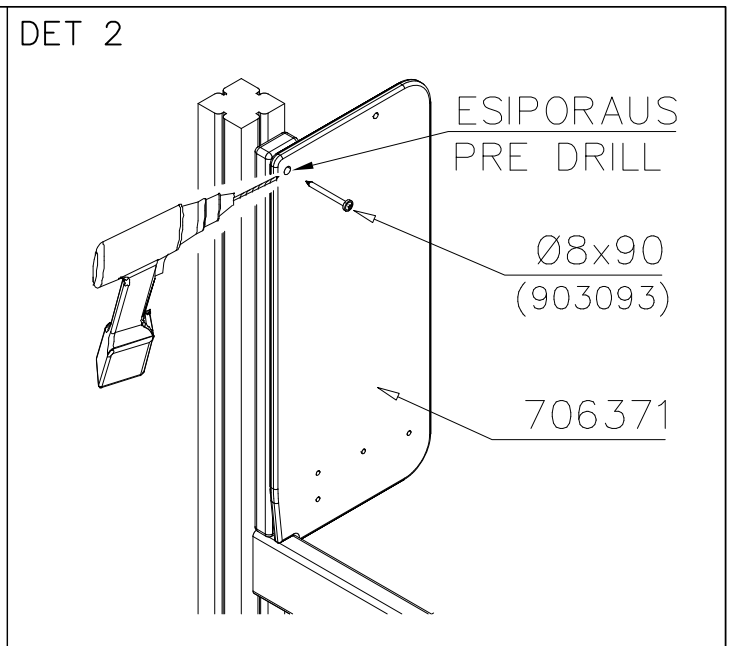

80M

SLIDE WOOD

DATE: 3.11.2017

○ SLIDE +1470 PCS 1	○ SLIDE +870 PCS 1	○ 706371 15x345x750 PCS 2	○ 706505 35x70x730 PCS 2	○ 901868 Ø34x598 PCS 1	① 903093 Ø8x90 PCS 2
② 909876 M8x40 PCS 2	③ 980100 Ø5x60 PCS 12	④ 980128 Ø7x40 PCS 11	⑤ 999561 GLUE 4101 ergo 10 g PCS 1		