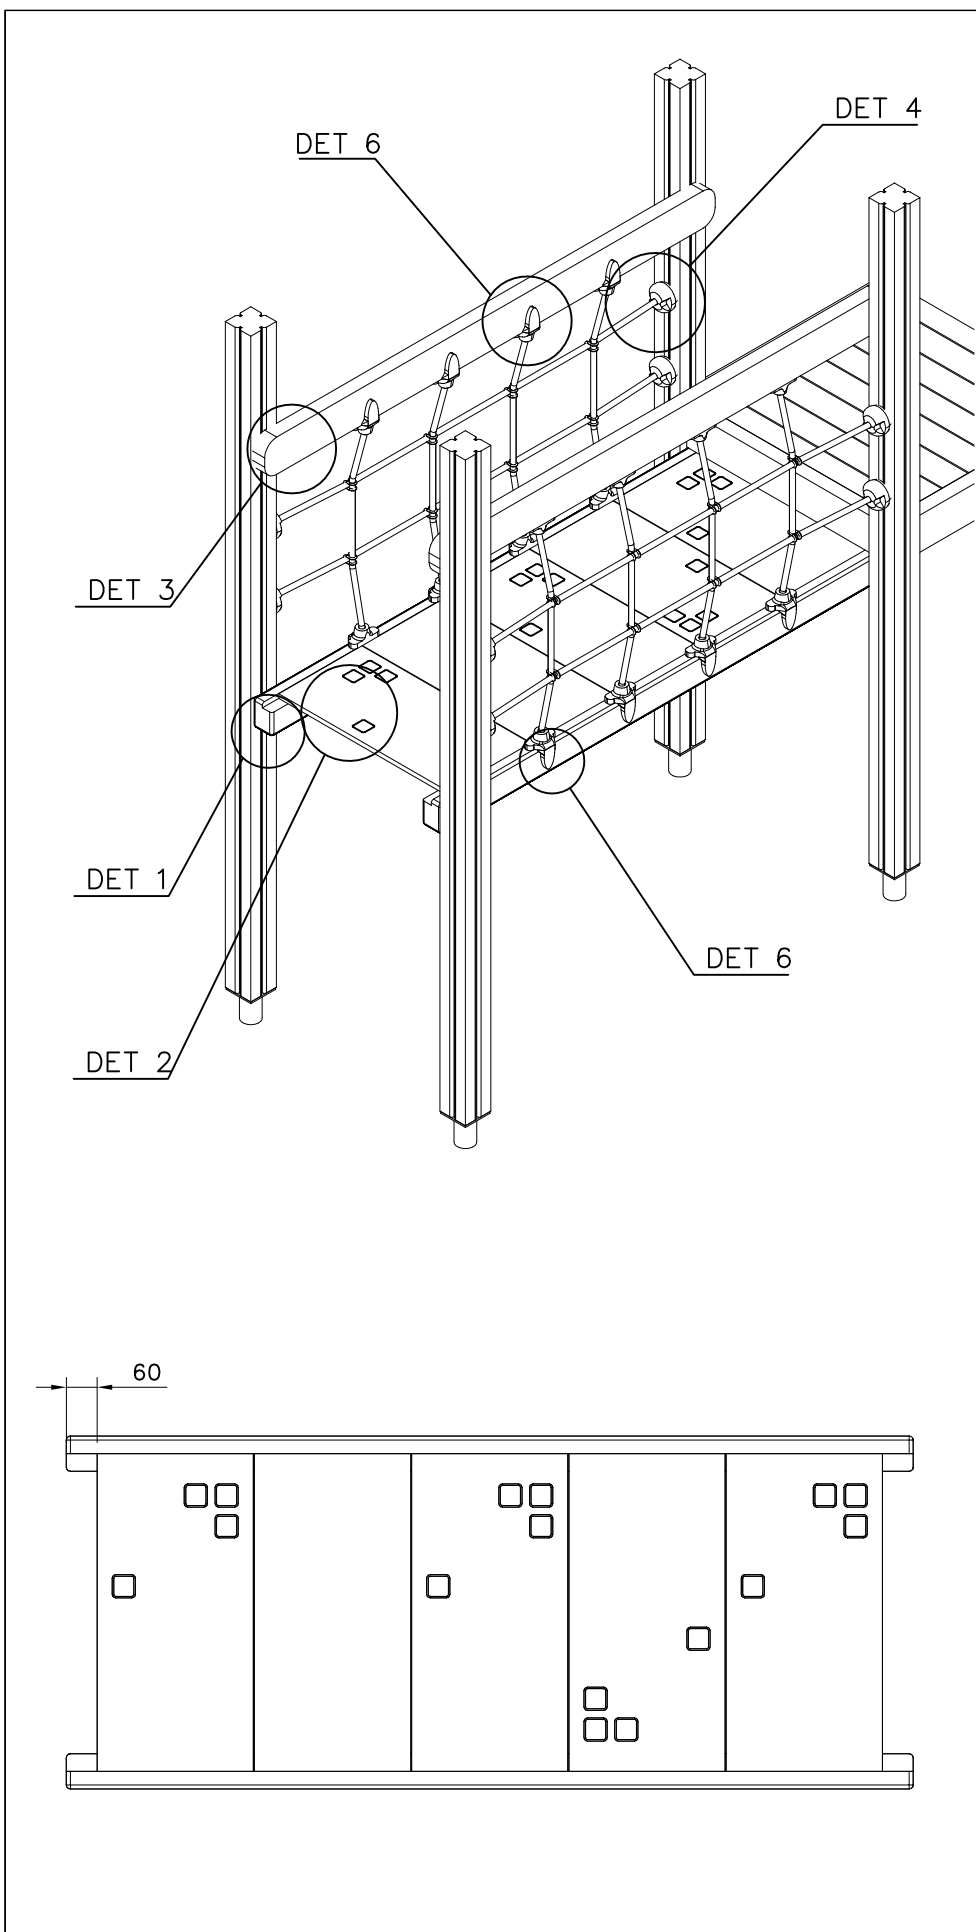

DET 1

DET 2

Naulanauha kannatinlistan puolelle.
Nail list to the bottom.

DET 3

①	980154	PCS	②	909224	PCS
		4			4
	Ø24/13			12x100	
③	905103	PCS	④	980123	PCS
		4			32
	PT-28/32-H			Ø7x60	
⑤	980128	PCS	④	900240	PCS
		36			16
	Ø7x40			Ø8x70	
⑤	909232	PCS	⑥	905112	PCS
		4			4
	8x120			Ø22	
⑦	905083	PCS	⑧	980151	PCS
		4			4
	Ø32			Ø16/8.4	
○	707398	PCS	○	707399	PCS
		5			2
	15x630x310			70x95x1680	
○	707401	PCS	○	707402	PCS
		2			2
	45x120x1680			1505x720	
○	707405	PCS			PCS
		1			