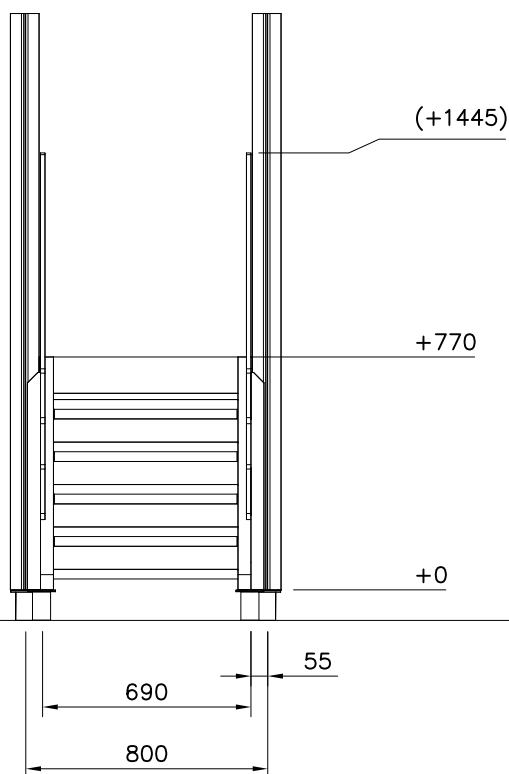

○ 707133	PCS 1	○ 901868	PCS 2	○ 901879	PCS 2	⑥ 909210	PCS 4	⑦ 905051	PCS 4	⑧ 980128	PCS 6
											
10x80x745		Ø30x598				M8x40		Ø24/8.4		Ø7x40	

DET 6

Insert sheet metal IN to the plastic cover.

DET 7

M8x40
(909210)
Ø24/8.4
(905051)

DET 8

① 903176	PCS	② 909850	PCS
	4		4
		M8x25	
③ 909256	PCS	④ 909633	PCS
	8		4
Ø16/8.4x1.6		M8	
⑤ 980123	PCS		PCS
	4		
Ø7x60			
	PCS		PCS

	
<p>DET 1</p> 	<p>DET 2</p> 
<p>DET 3</p> 	

① 008986	PCS	② 706443	PCS
	1		2
750x750		32x45x702	
③ 900240	PCS	④ 980101	PCS
	6		8
Ø8x70		Ø4.5x70	
	PCS		PCS
	PCS		PCS
	PCS		PCS

DET 1

DET 2

Naulanauha kannatinlistan puolelle.
Nail list to the bottom.

DET 3

①	980154	PCS	②	909224	PCS
		4			4
	Ø24/13			12x100	
③	905103	PCS	④	980123	PCS
		4			32
	PT-28/32-H			Ø7x60	
⑤	980128	PCS	④	900240	PCS
		36			16
	Ø7x40			Ø8x70	
⑤	909232	PCS	⑥	905112	PCS
		4			4
	8x120			Ø22	
⑦	905083	PCS	⑧	980151	PCS
		4			4
	Ø32			Ø16/8.4	
○	707398	PCS	○	707399	PCS
		5			2
	15x630x310			70x95x1680	
○	707401	PCS	○	707402	PCS
		2			2
	45x120x1680			1505x720	
○	707405	PCS			PCS
		1			