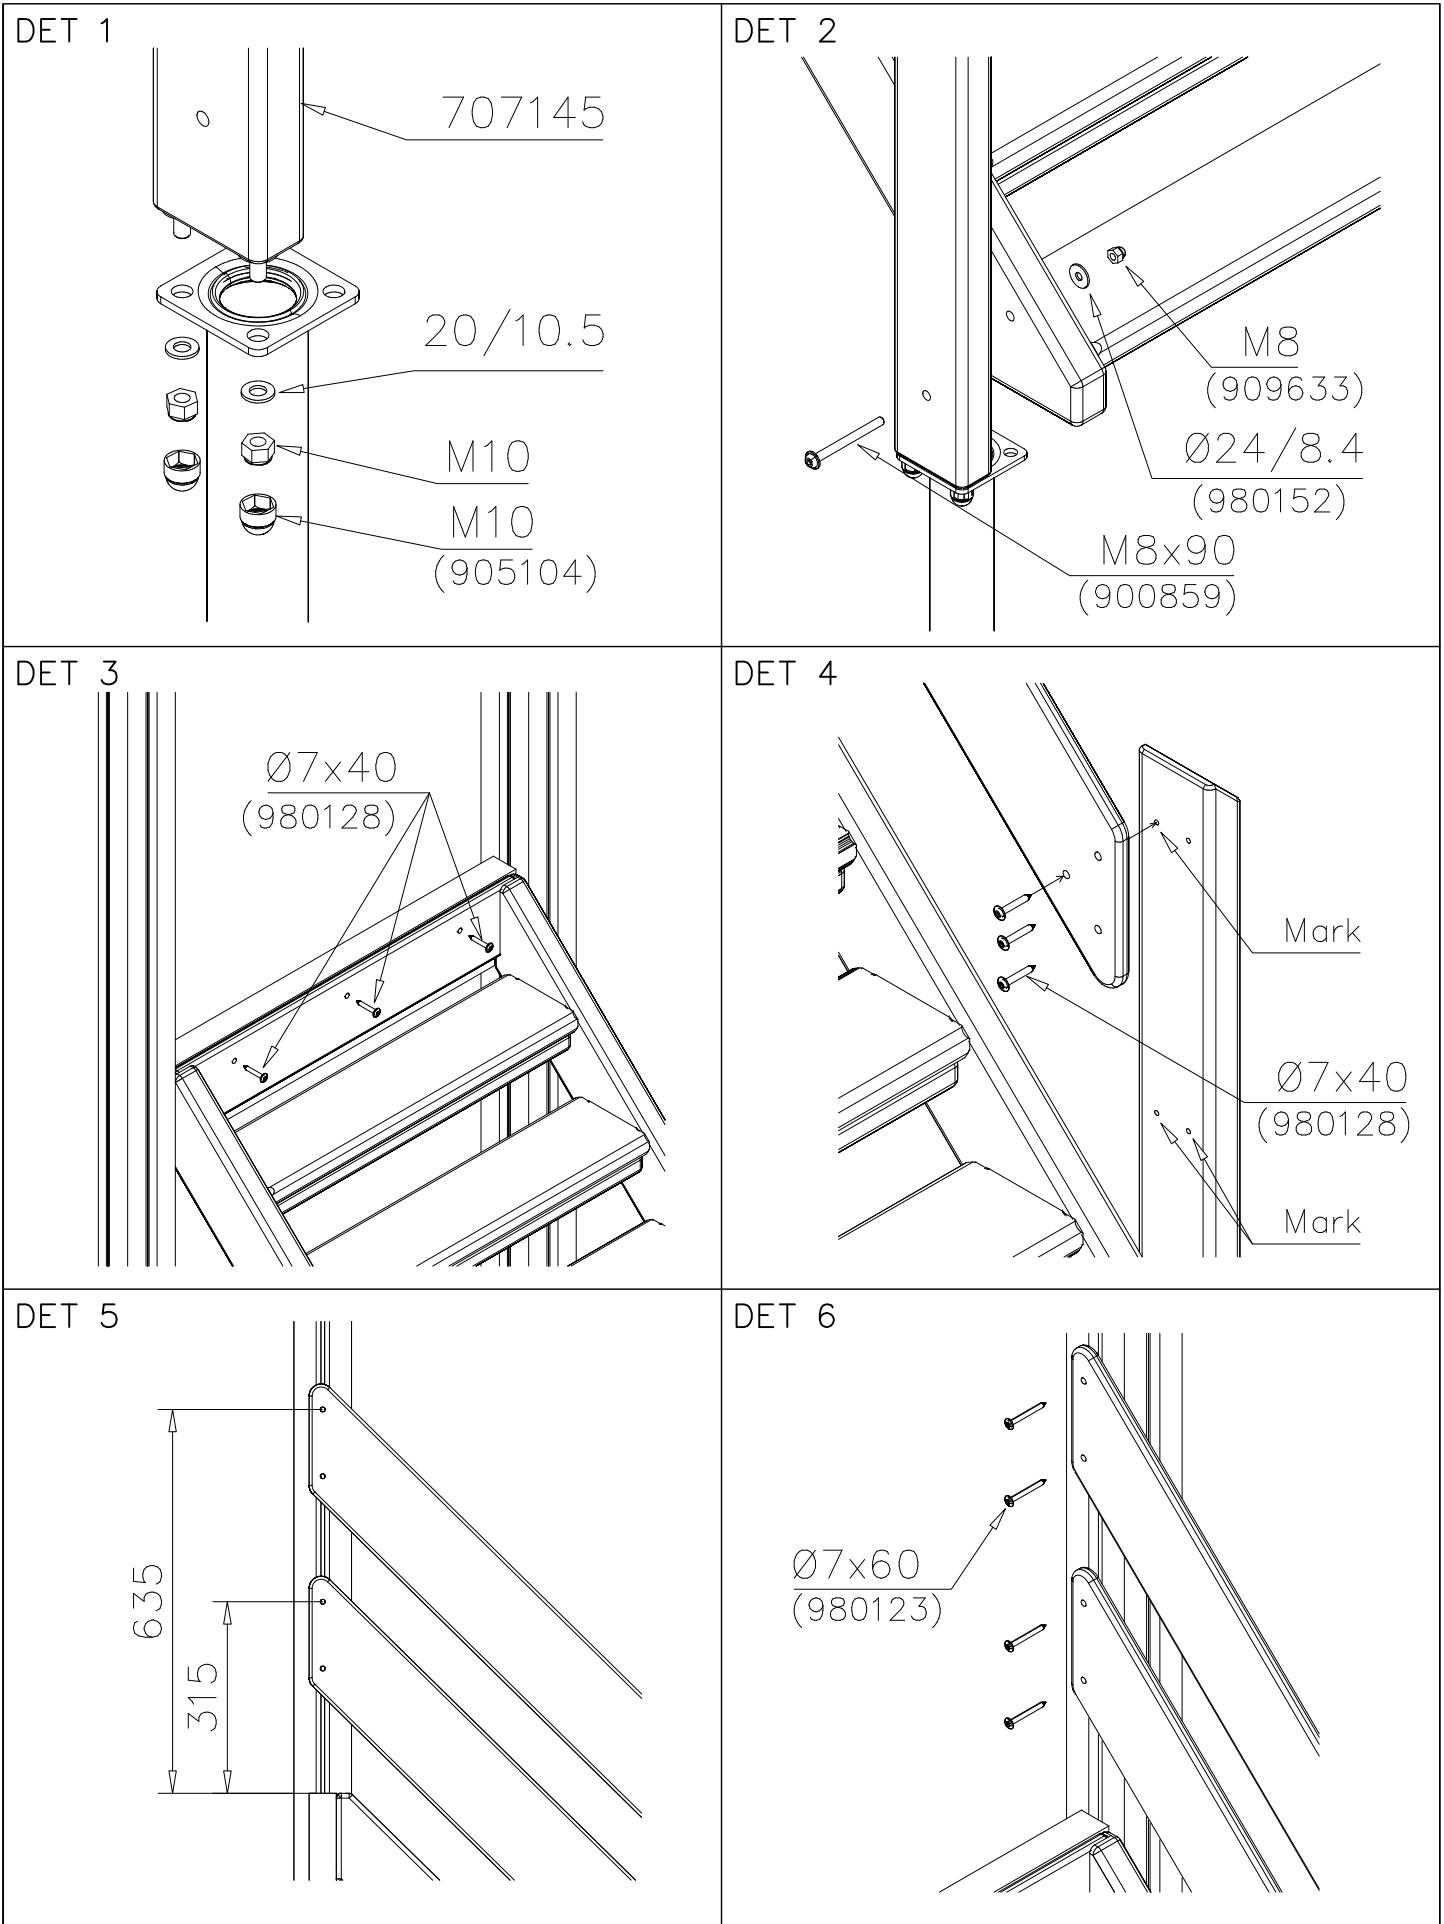

DET 1

DET 2

Naulanauha kannatinlistan puolelle.
Nail list to the bottom.

DET 3

①	980154	PCS	②	909224	PCS
		4			4
	Ø24/13			12x100	
③	905103	PCS	④	980123	PCS
		4			32
	PT-28/32-H			Ø7x60	
⑤	980128	PCS	④	900240	PCS
		36			16
	Ø7x40			Ø8x70	
⑤	909232	PCS	⑥	905112	PCS
		4			4
	8x120			Ø22	
⑦	905083	PCS	⑧	980151	PCS
		4			4
	Ø32			Ø16/8.4	
○	707398	PCS	○	707399	PCS
		5			2
	15x630x310			70x95x1680	
○	707401	PCS	○	707402	PCS
		2			2
	45x120x1680			1505x720	
○	707405	PCS			PCS
		1			