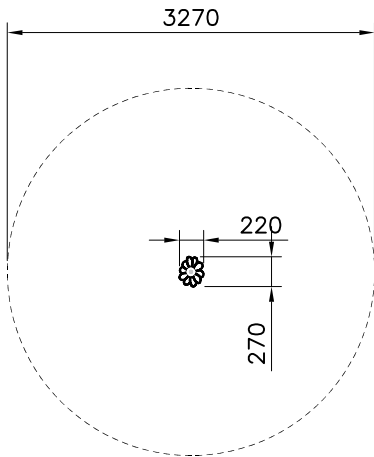

## MOOMIN

DATE: 5.3.2020

* 709362	PCS	② 709363	PCS
	1		1
③ 900958	PCS	④ 10986-217	PCS
	1		1
M10x30		Ø76,1x600	
	PCS		PCS
⑤ 999570	PCS		PCS
	1		
250 ml			
	PCS		PCS
	PCS		PCS
	PCS		PCS

----- Falling Space 8.4 m2

 <p>Concrete / Betoni K30</p> <p>350</p> <p>420</p> <p>500x500</p> <p>Ø8x400 (x2) A 500 HW</p>	<p>*</p> <p>Flower colors:</p> <ul style="list-style-type: none"><li>-701 blue</li><li>-702 yellow</li><li>-706 red</li></ul>	