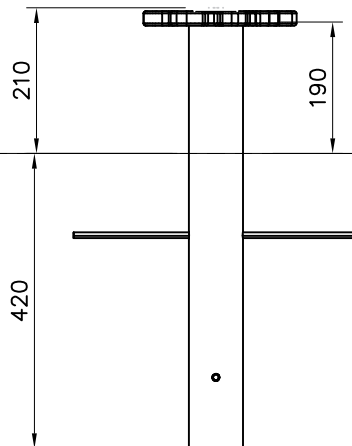

## MOOMIN

DATE: 5.3.2020

* 709362	PCS	② 709363	PCS
	1		1
③ 900958	PCS	④ 10986-217	PCS
	1		1
M10x30		Ø76,1x600	
	PCS		PCS
⑤ 999570	PCS		PCS
	1		
250 ml			
	PCS		PCS
	PCS		PCS
	PCS		PCS

----- Falling Space 8.4 m2

 <p>Concrete / Betoni K30</p> <p>350</p> <p>420</p> <p>500x500</p> <p>Ø8x400 (x2) A 500 HW</p>	<p>*</p> <p>Flower colors:</p> <ul style="list-style-type: none"><li>-701 blue</li><li>-702 yellow</li><li>-706 red</li></ul>	