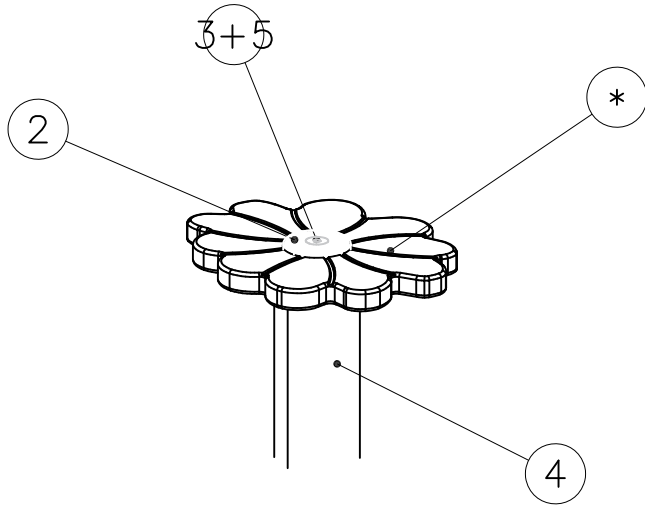

## MOOMIN

DATE: 5.3.2020

* 709362	PCS	② 709363	PCS
	1		1
③ 900958	PCS	④ 10986-217	PCS
	1		1
M10x30		Ø76,1x600	
	PCS		PCS
⑤ 999570	PCS		PCS
	1		
250 ml			
	PCS		PCS
	PCS		PCS
	PCS		PCS

----- Falling Space 8.4 m2

 <p>Concrete / Betoni K30</p> <p>350</p> <p>420</p> <p>500x500</p> <p>Ø8x400 (x2) A 500 HW</p>	<p>*</p> <p>Flower colors:</p> <ul style="list-style-type: none"><li>-701 blue</li><li>-702 yellow</li><li>-706 red</li></ul>	