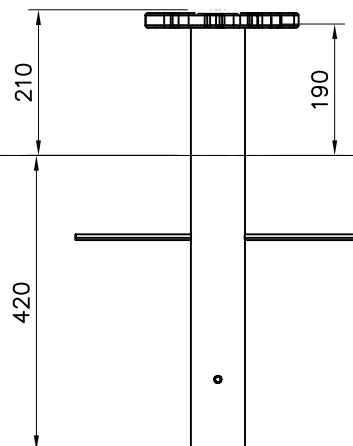

<p>* 709362</p> 	<p>PCS 1</p>	<p>② 709363</p> 	<p>PCS 1</p>
<p>③ 900958</p>  <p>M10x30</p>	<p>PCS 1</p>	<p>④ 10986-217</p>  <p>Ø76,1x600</p>	<p>PCS 1</p>
	<p>PCS</p>		<p>PCS</p>
<p>⑤ 999570</p>  <p>GLUE 250 ml</p>	<p>PCS 1</p>		<p>PCS</p>
	<p>PCS</p>		<p>PCS</p>
	<p>PCS</p>		<p>PCS</p>
	<p>PCS</p>		<p>PCS</p>
	<p>PCS</p>		<p>PCS</p>

----- Falling Space 8.4 m2

 <p>Concrete / Betoni K30</p> <p>350</p> <p>420</p> <p>Ø8x400 (x2) A 500 HW</p> <p>500x500</p> <p>S</p>	<p>* Flower colors: -701 blue -702 yellow -706 red</p>	