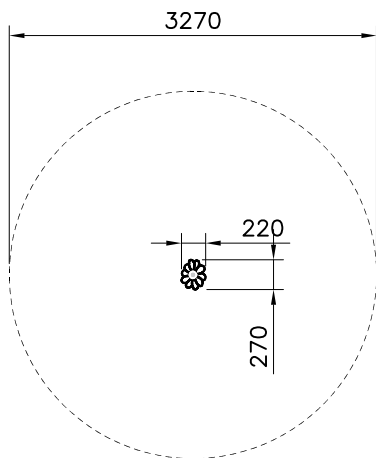

<p>* 709362</p> 	<p>PCS 1</p>	<p>② 709363</p> 	<p>PCS 1</p>
<p>③ 900958</p>  <p>M10x30</p>	<p>PCS 1</p>	<p>④ 10986-217</p>  <p>Ø76,1x600</p>	<p>PCS 1</p>
	<p>PCS</p>		<p>PCS</p>
<p>⑤ 999570</p>  <p>GLUE 250 ml</p>	<p>PCS 1</p>		<p>PCS</p>
	<p>PCS</p>		<p>PCS</p>
	<p>PCS</p>		<p>PCS</p>
	<p>PCS</p>		<p>PCS</p>
	<p>PCS</p>		<p>PCS</p>

----- Falling Space 8.4 m2

 <p>Concrete / Betoni K30</p> <p>350</p> <p>420</p> <p>Ø8x400 (x2) A 500 HW</p> <p>500x500</p> <p>S</p>	<p>* Flower colors: -701 blue -702 yellow -706 red</p>	