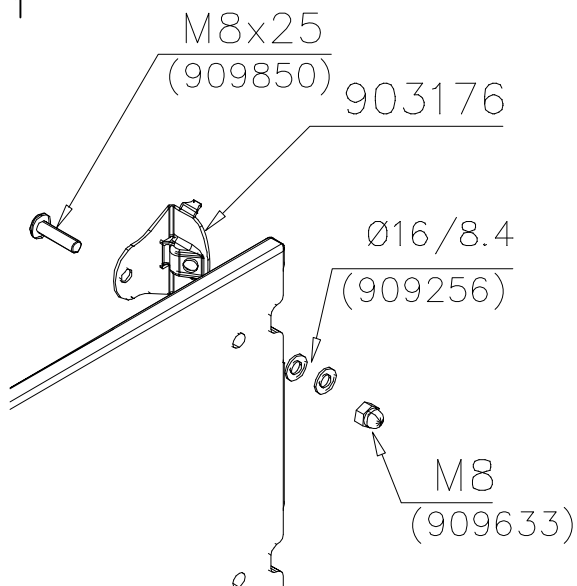

① 903176	PCS	② 909850	PCS
	4		4
		M8x25	
③ 909256	PCS	④ 909633	PCS
	8		4
Ø16/8.4x1.6		M8	
⑤ 980123	PCS		PCS
	4		
Ø7x60			

***Note:**
No gaps between:
8–25mm
89–230mm

COLOR OPTIONS	
-701	BLUE
-702	YELLOW
-703	LIME
-704	DARK GRAY
-705	LIGHT GRAY
-706	RED
-707	GREEN
-708	FUXIA

WINAM GROUP GAME WALL

M80

DATE: 4.11.2019

GAME WALL OPTIONS

706766	706772	706308	707453
			
640x702	640x702	640x702	640x702
707209	705705	707433	707386
			
640x702	640x702	640x702	640x702
709403	709358	709405	
			
640x702	640x702	420x702	

DET 1

DET 2