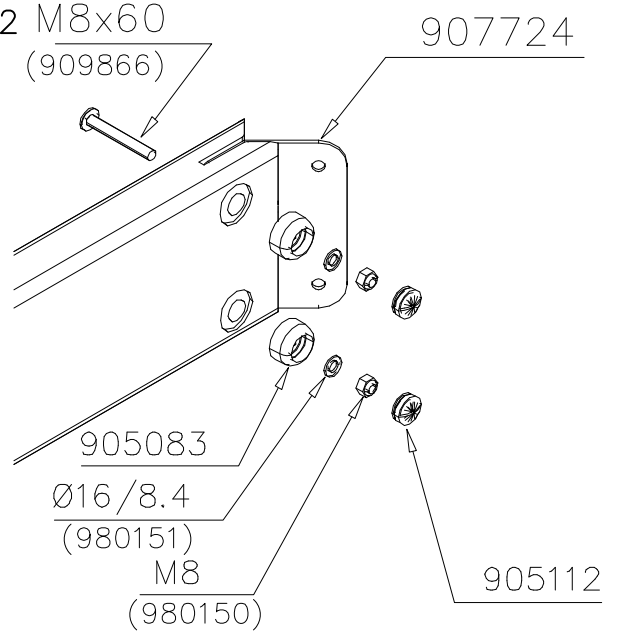

DET 1

DET 2

Naulanauha kannatinlistan puolelle.  
Nail list to the bottom.

DET 3

① 008985	PCS	② 706508	PCS
	1		3
32x714x714		32x45x650	
③ 900240	PCS	④ 980101	PCS
	9		6
Ø8x70		Ø4.5x70	

DET 1

DET 2 M8x60  
(909866)