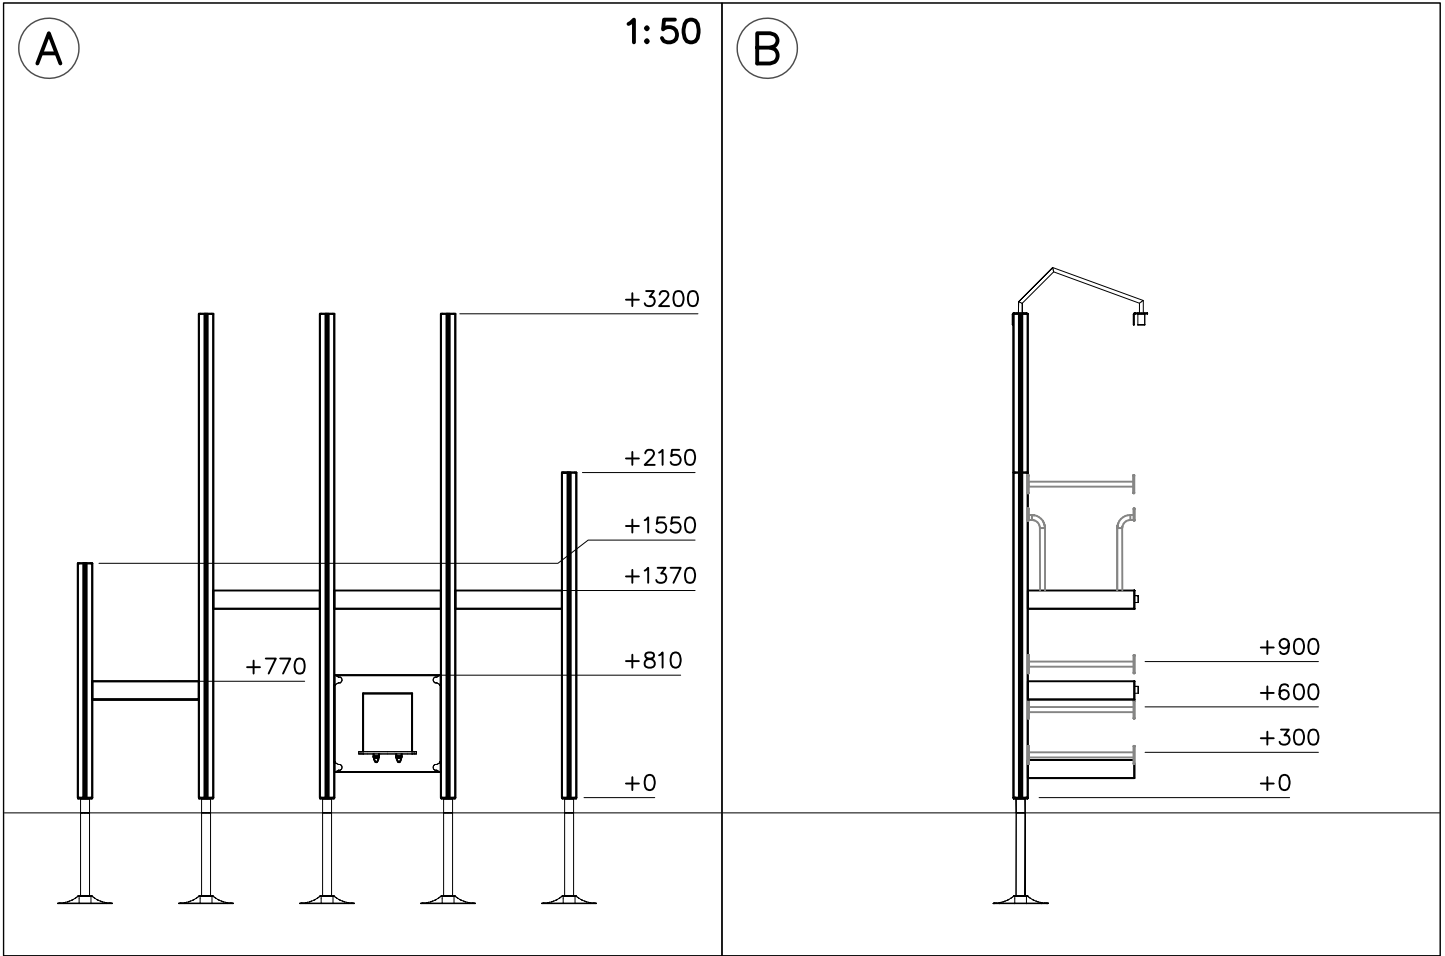

- EN/AS Impact Area 66.7 m<sup>2</sup>
- - - - Falling Space 73.8 m<sup>2</sup>  
Max Falling Height 1470 mm

<p>DET 1</p> 	<p>DET 2</p> 	<p>DET 3</p> 	<p>DET 4</p> 
<p>DET 5</p> 	<p>DET 6</p> 	<p>DET 7</p> 	<p>DET 8</p> 