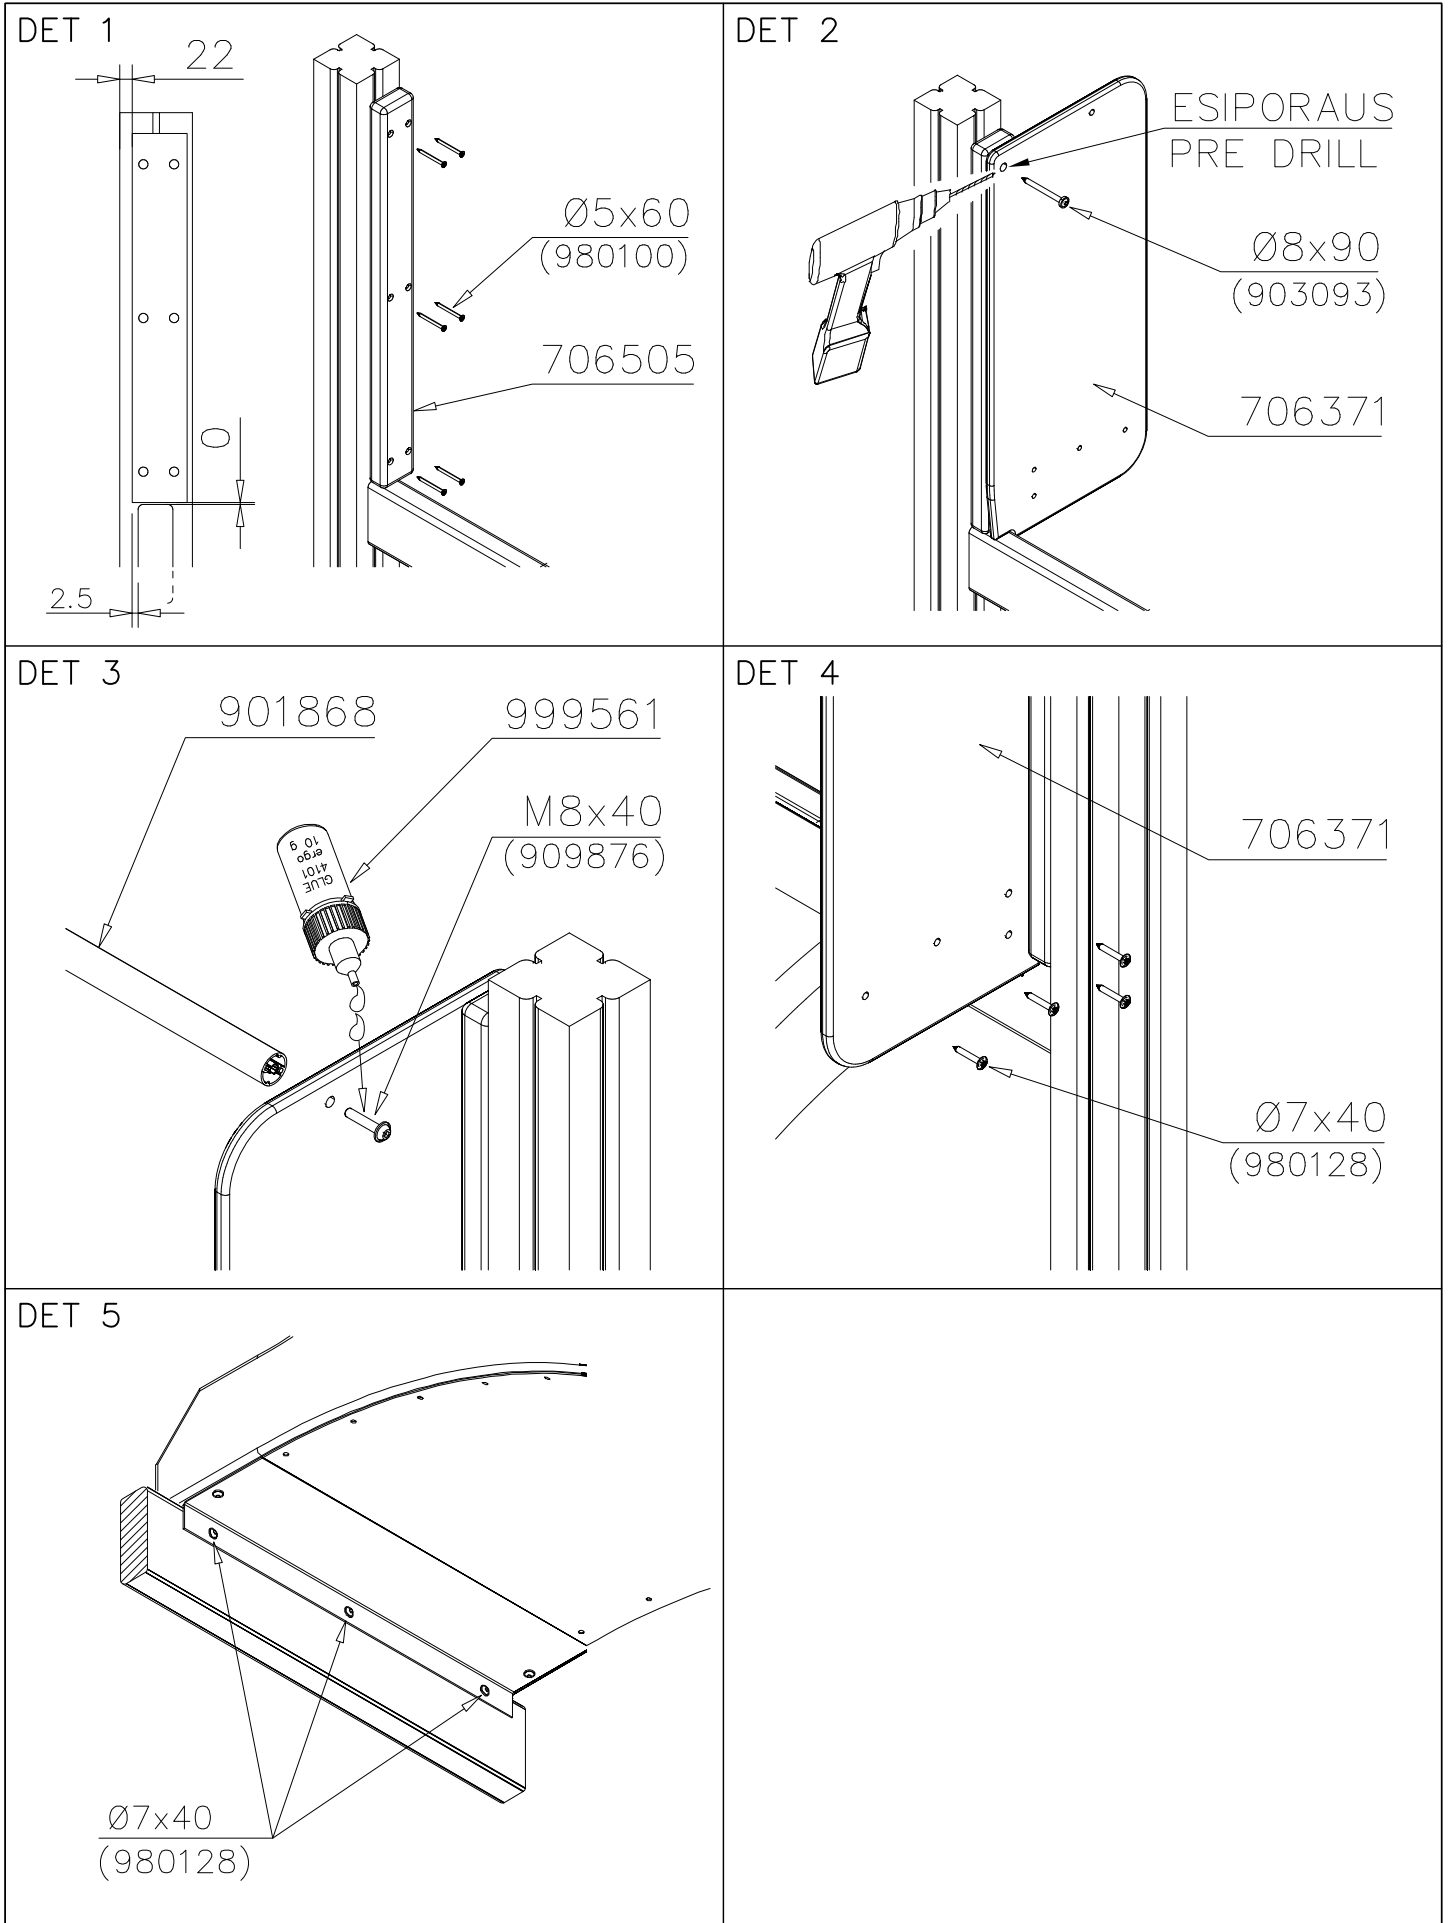

○ 707133	PCS	○ 901868	PCS	○ 901879	PCS	⑥ 909210	PCS	⑦ 905051	PCS	⑧ 980128	PCS
	1		2		2		4		4		6
10x80x745		Ø30x598				M8x40		Ø24/8.4		Ø7x40	

DET 6

Insert sheet metal IN to the plastic cover.

DET 7

M8x40  
(909210)  
Ø24/8.4  
(905051)