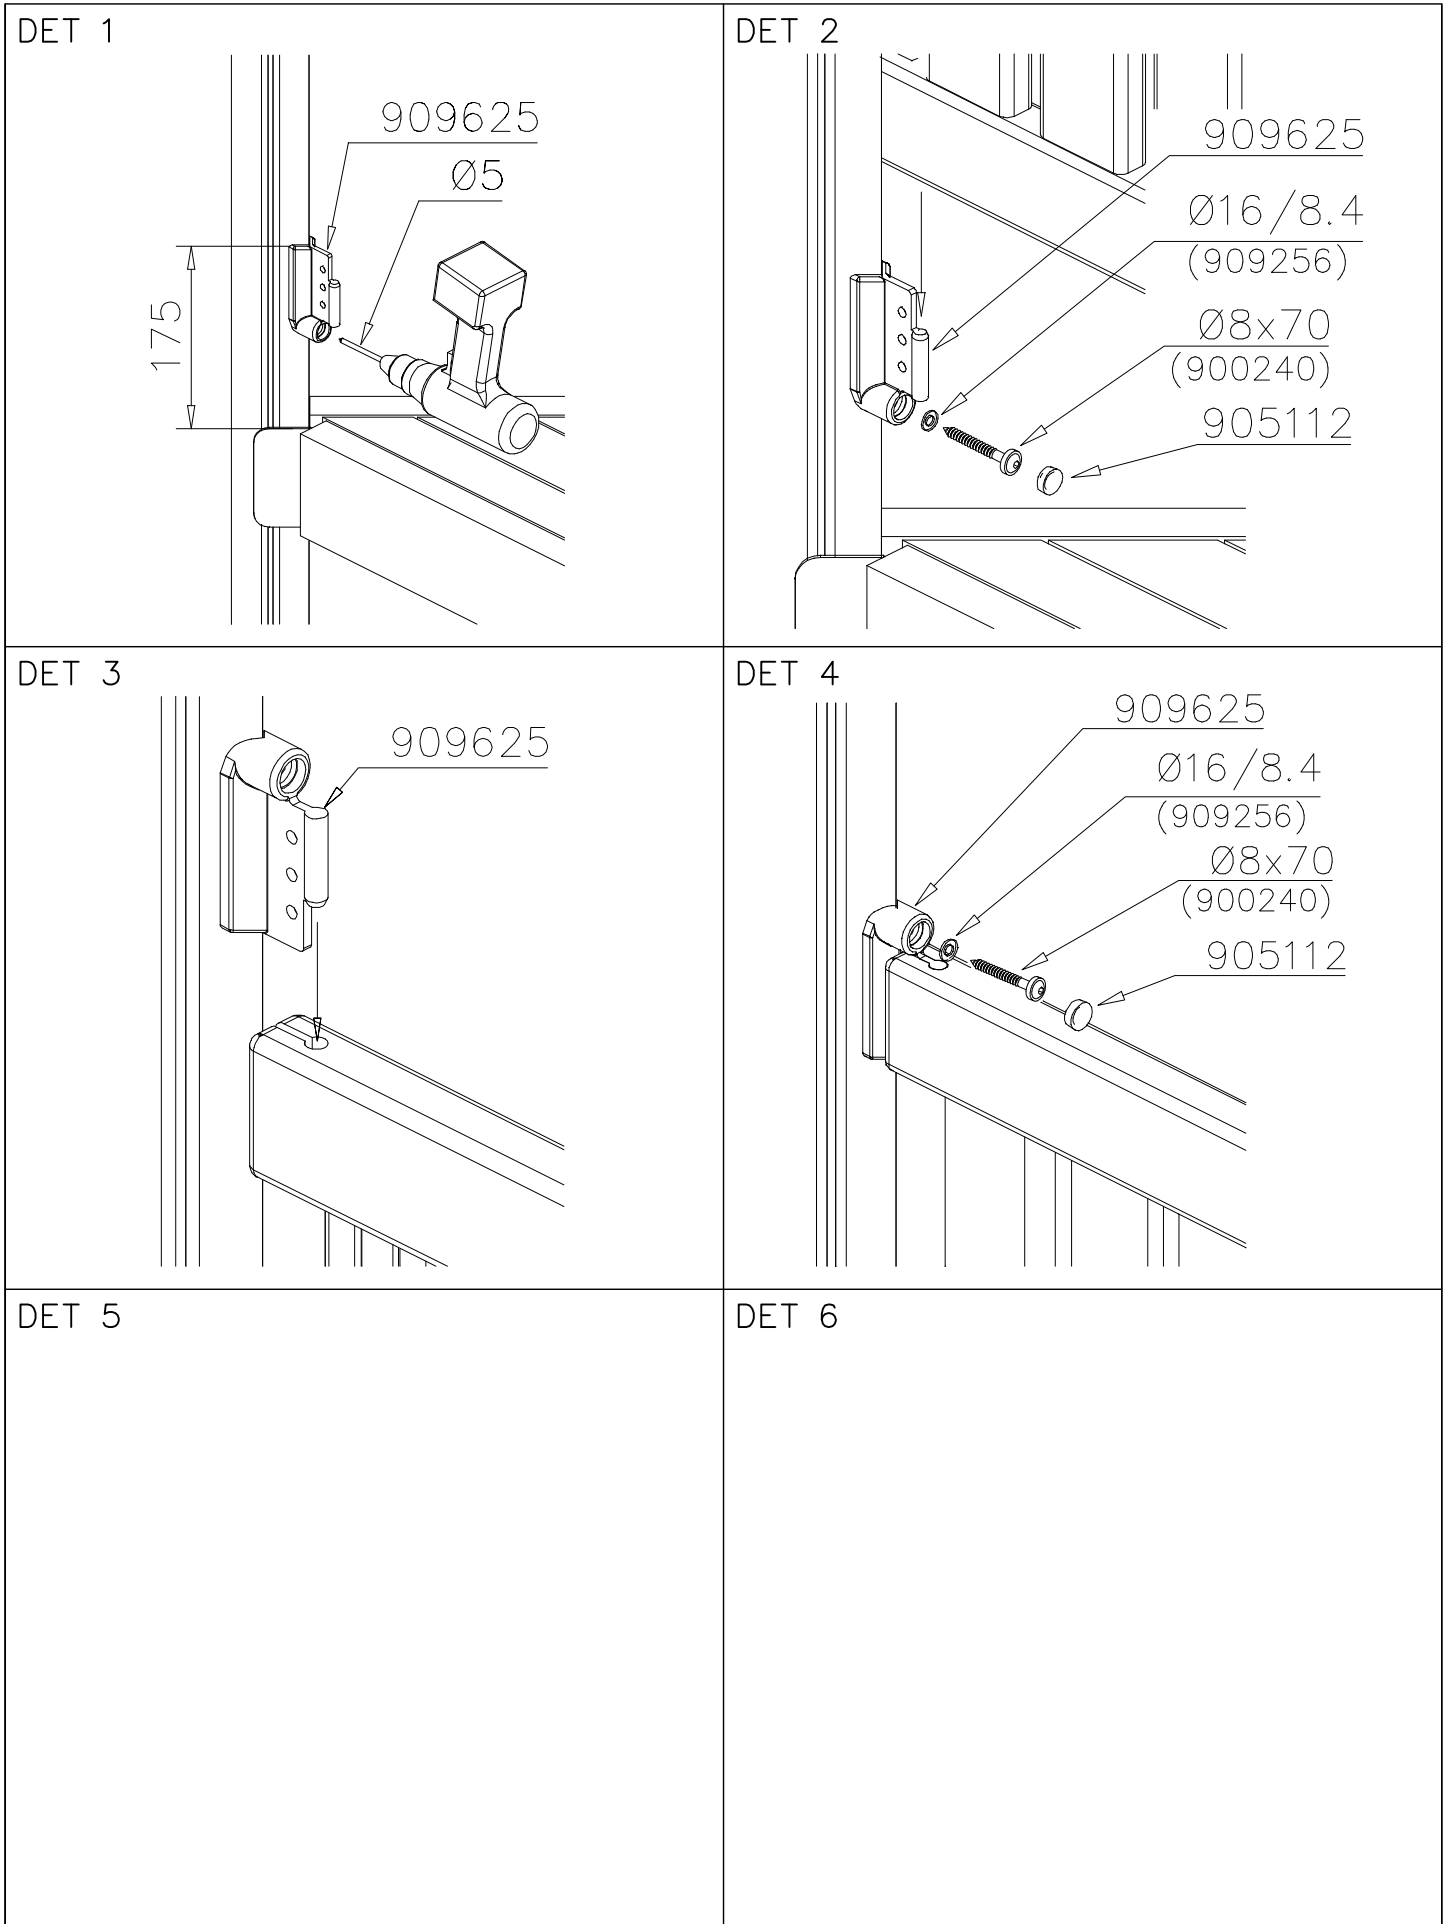

WINAM GROUP DIAG. W-WALL FINNO

DATE: 22.8.2014