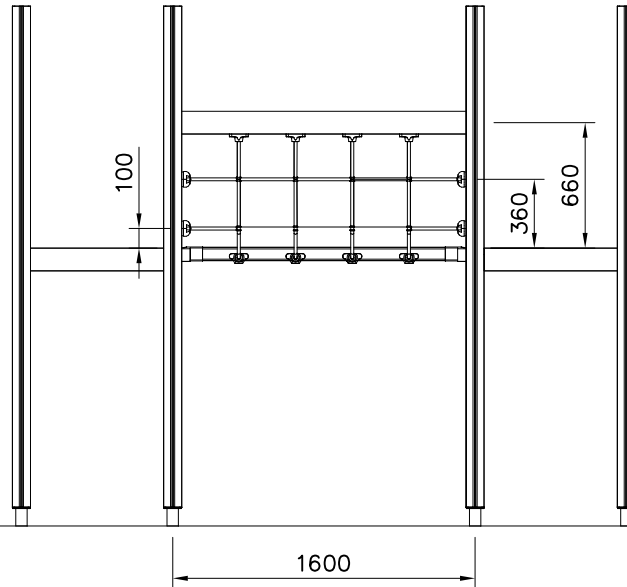

HORIZONTAL

1: 40