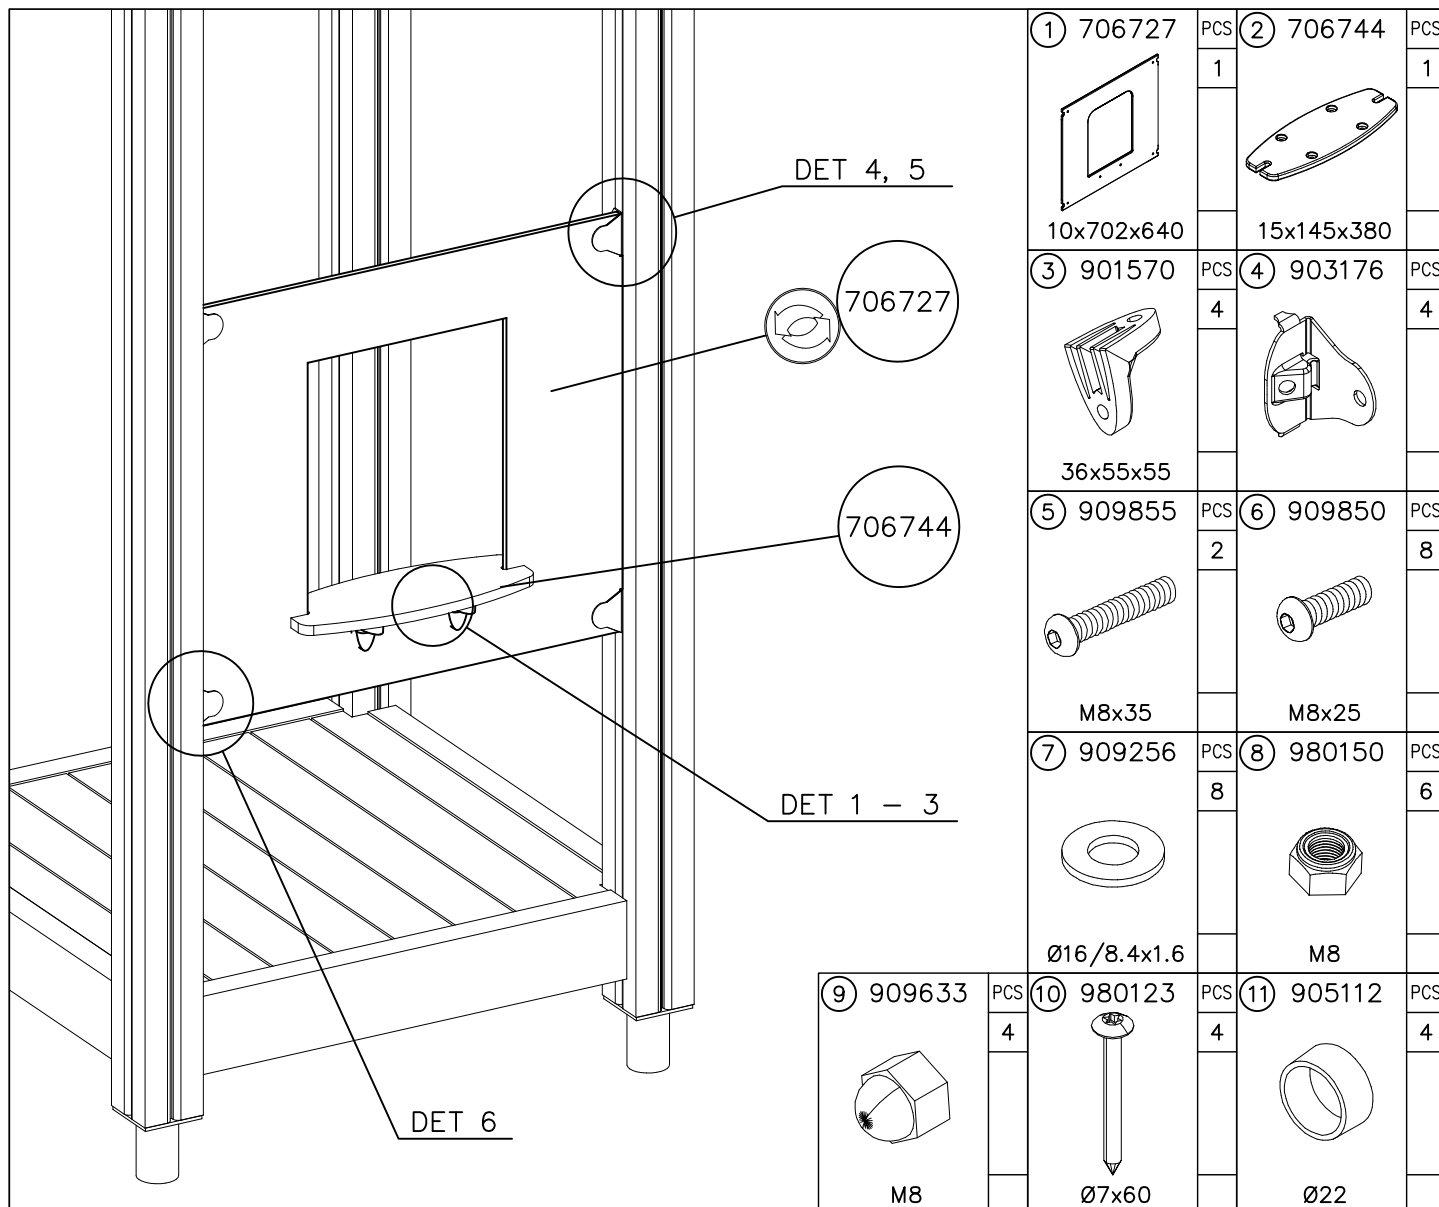

WALL OPTIONS

706727 10x640x702	706727-701	BLUE
	706727-702	YELLOW
	706727-703	LIME
	706727-704	DARK GRAY
	706727-705	LIGHT GRAY
	706727-706	RED
	706727-707	GREEN
	706727-708	FUXIA

WALL OPTIONS

706744 15x145x380	706744 DARK GRAY