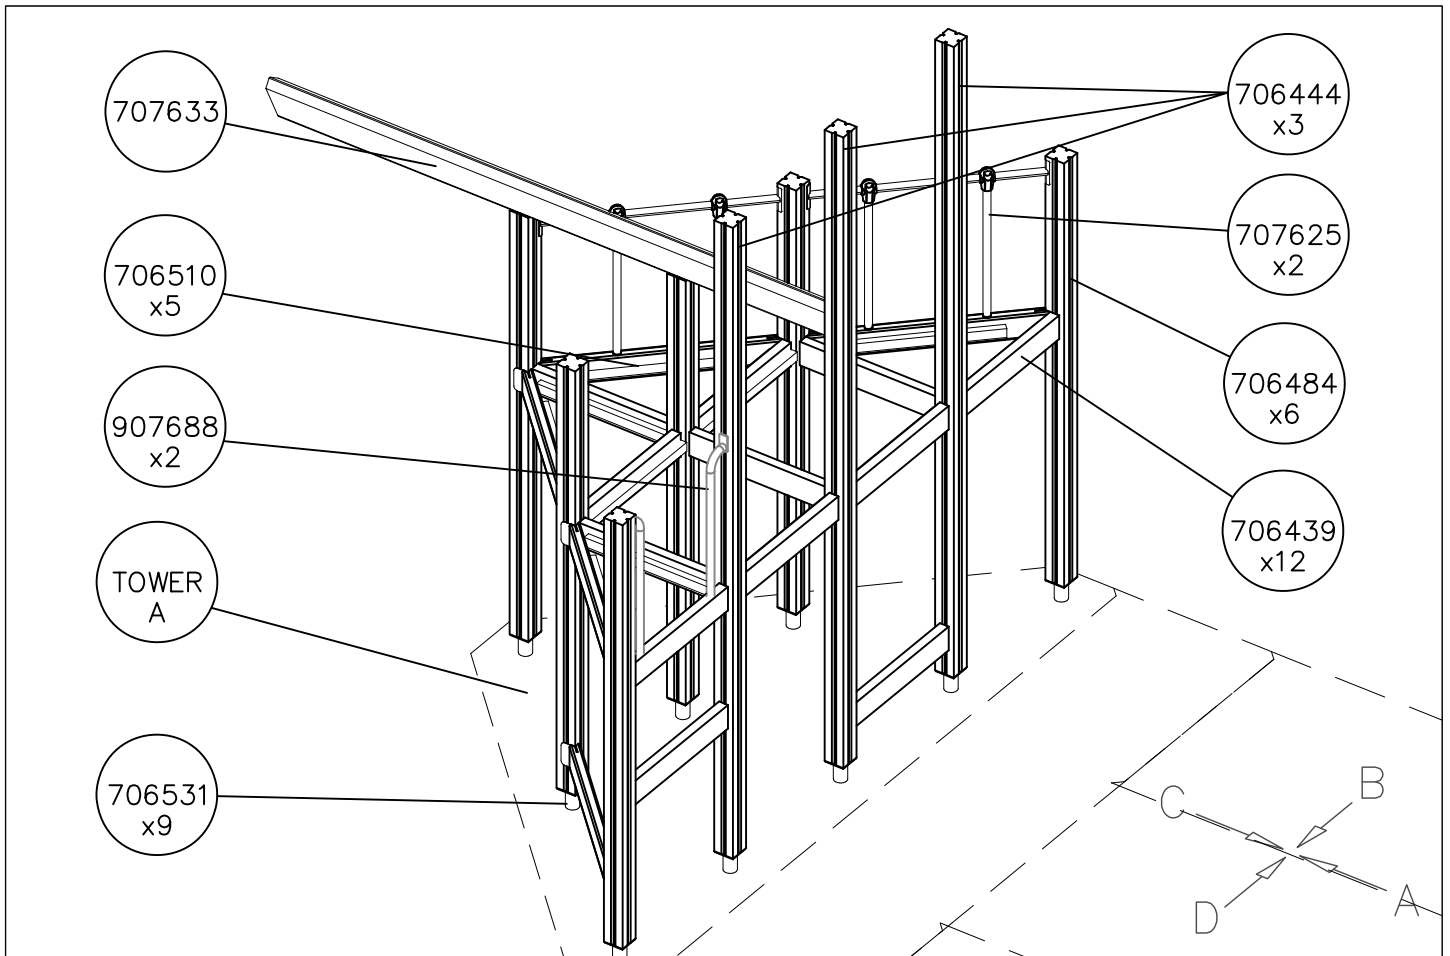

1:50

1:50

Max Falling Height 1470 mm

HORIZONTAL

① 980123	PCS 32	② 909232	PCS 4
			
Ø7x60		8x120	
③ 980128	PCS 24	④ 980151	PCS 4
			
Ø7x40		Ø16/8.4	
⑤ 900240	PCS 16	⑥ 905112	PCS 8
			
8x70		Ø22	
⑦ 905083	PCS 4		PCS
			
Ø32			
	PCS		PCS
	PCS		PCS
① 707401	PCS 2	② 707407	PCS 2
			
45x120x1680		1540x800	
③ 707410	PCS 1		PCS
			