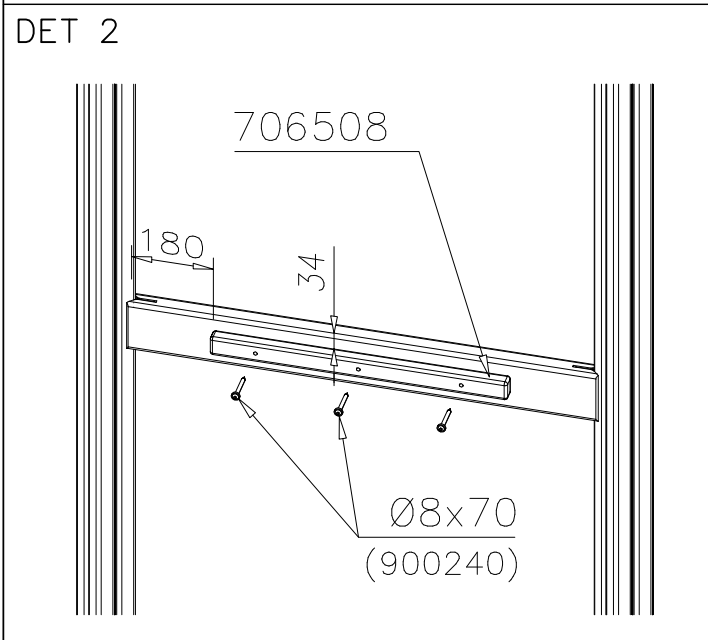

DET 1

DET 2

Naulanauha kannatinlistan puolelle.  
Nail list to the bottom.

DET 3

① 008985	PCS	② 706508	PCS
	1		3
32x714x714		32x45x650	
③ 900240	PCS	④ 980101	PCS
	9		6
Ø8x70		Ø4.5x70	

DET 1

DET 2 M8x60  
(909866)