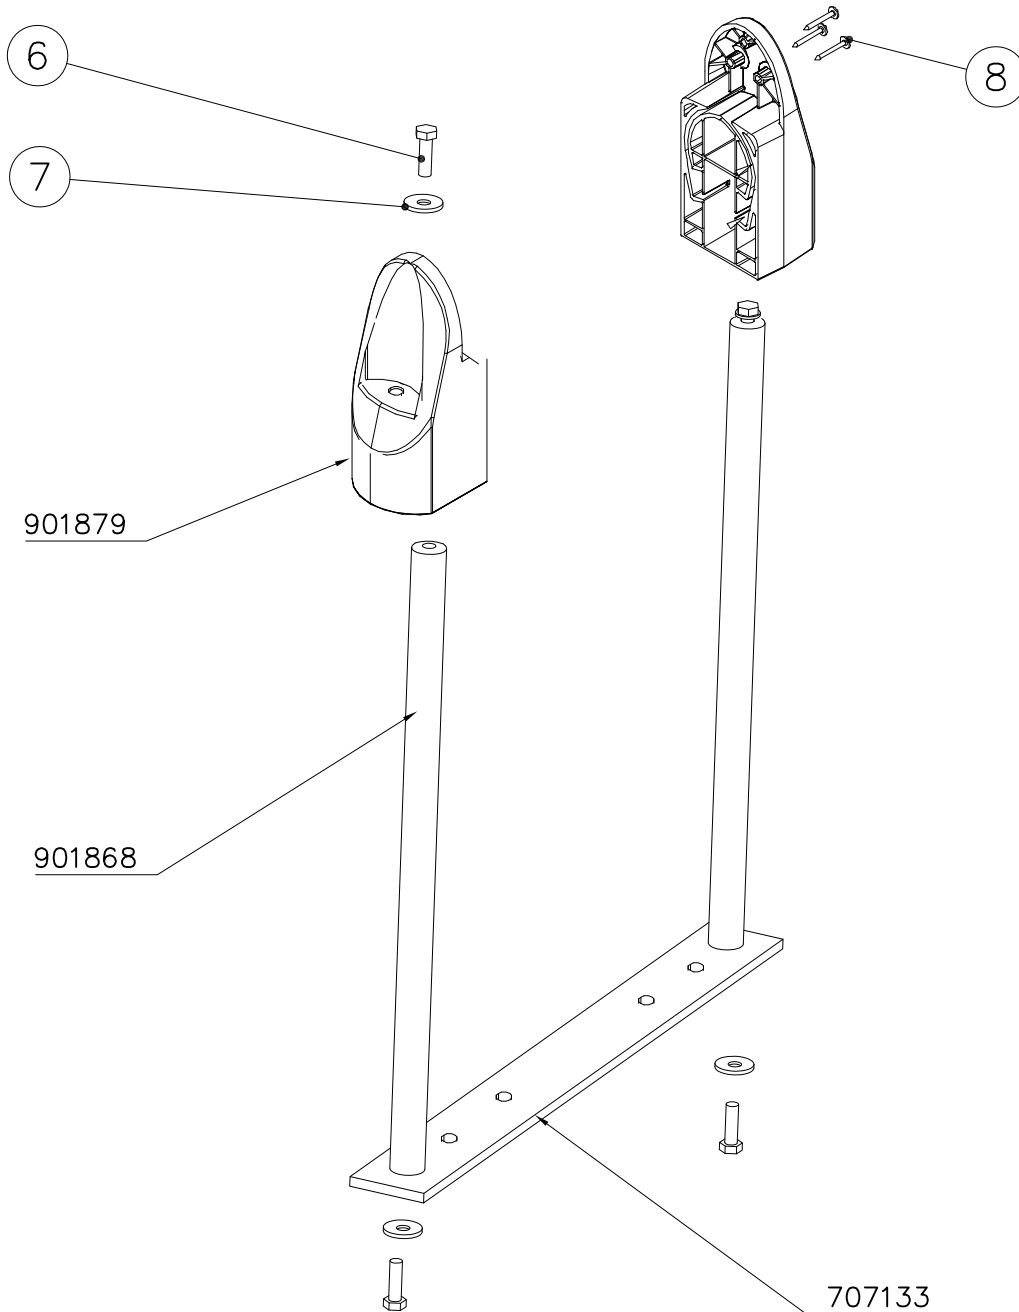

○ 707133	PCS	○ 901868	PCS	○ 901879	PCS	⑥ 909210	PCS	⑦ 905051	PCS	⑧ 980128	PCS
	1		2		2		4		4		6
10x80x745		Ø30x598				M8x40		Ø24/8.4		Ø7x40