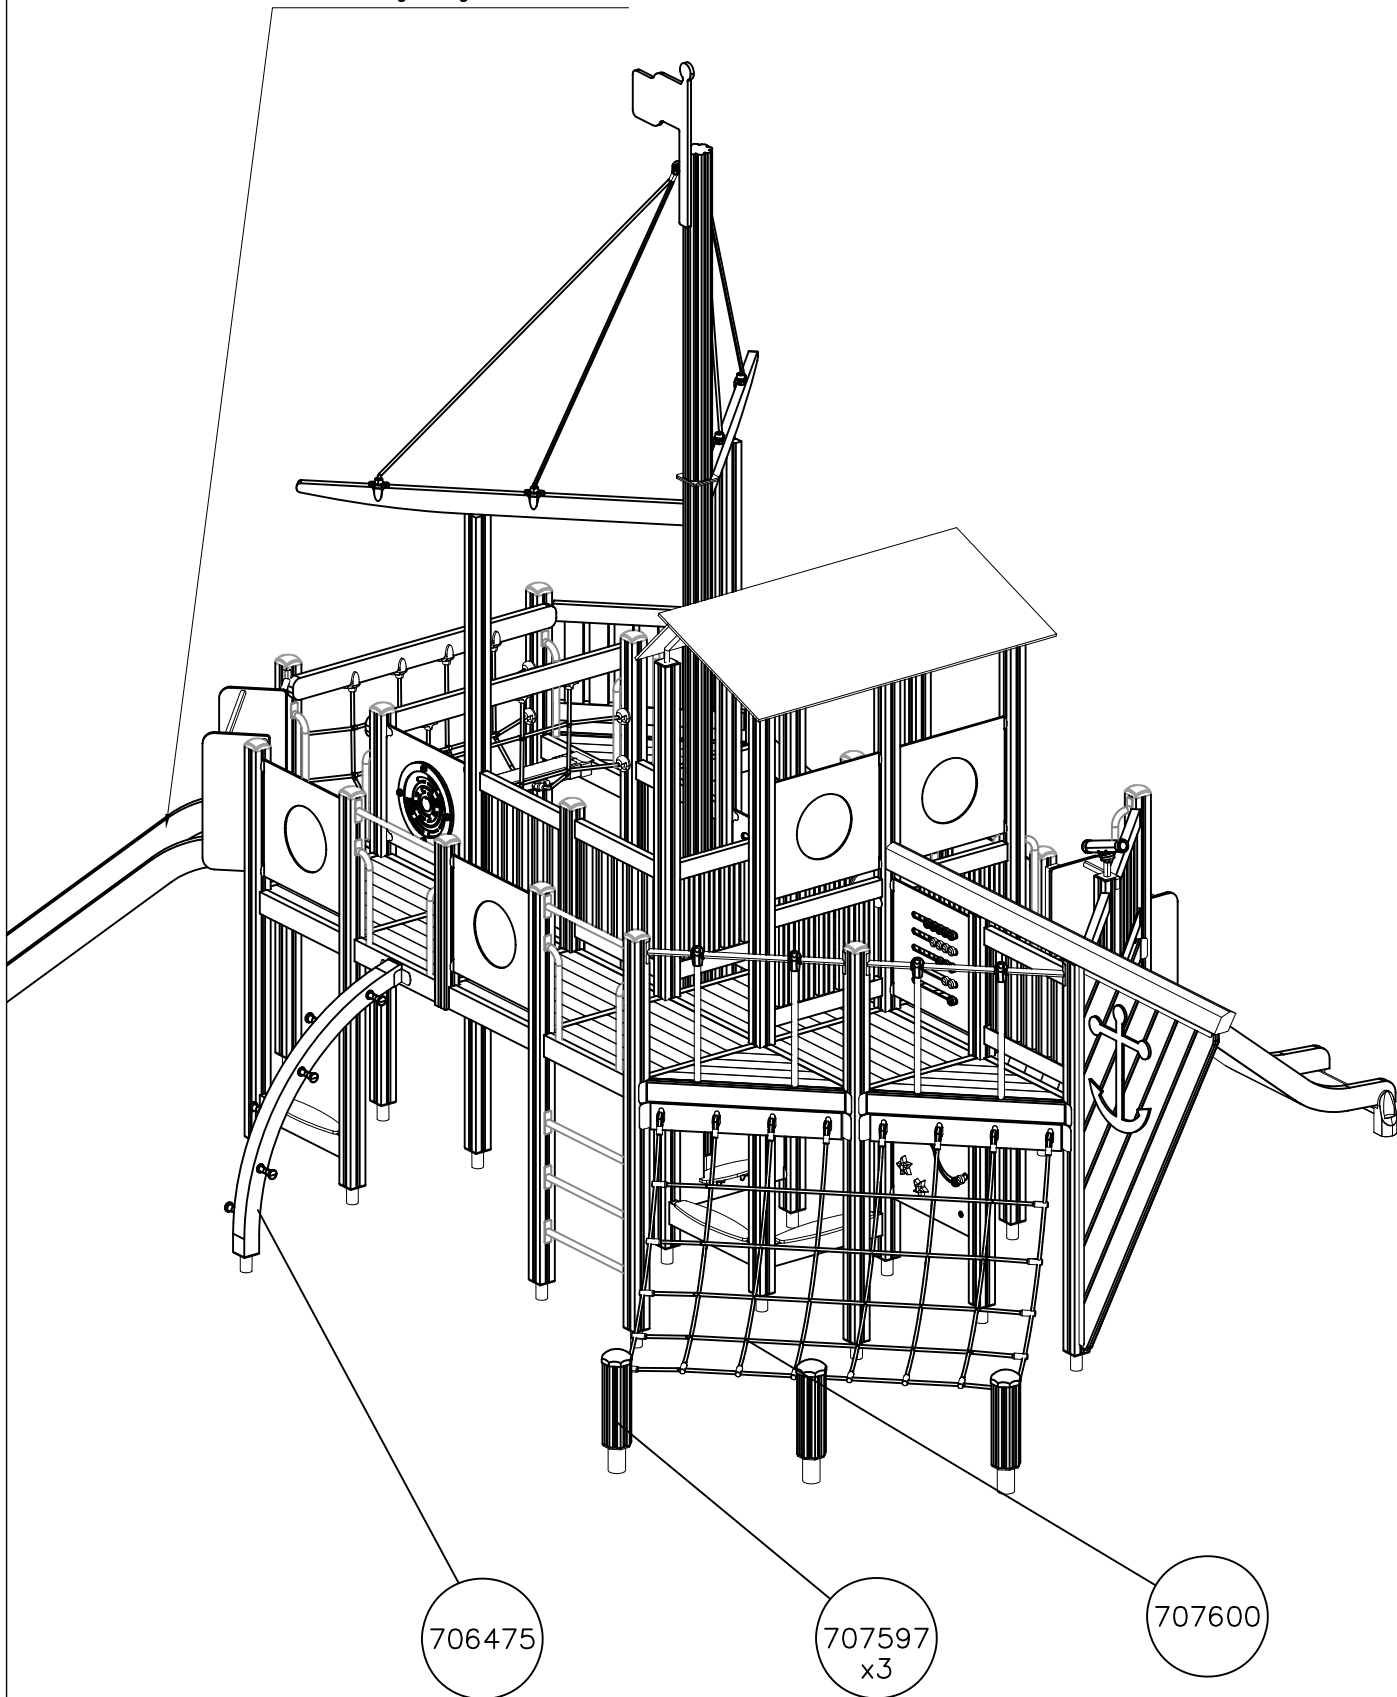

1:50

1:50

Max Falling Height 1470 mm

HORIZONTAL

① 980123	PCS 32	② 909232	PCS 4
			
Ø7x60		8x120	
③ 980128	PCS 24	④ 980151	PCS 4
			
Ø7x40		Ø16/8.4	
⑤ 900240	PCS 16	⑥ 905112	PCS 8
			
8x70		Ø22	
⑦ 905083	PCS 4		PCS
			
Ø32			
	PCS		PCS
	PCS		PCS
① 707401	PCS 2	② 707407	PCS 2
			
45x120x1680		1540x800	
③ 707410	PCS 1		PCS
			