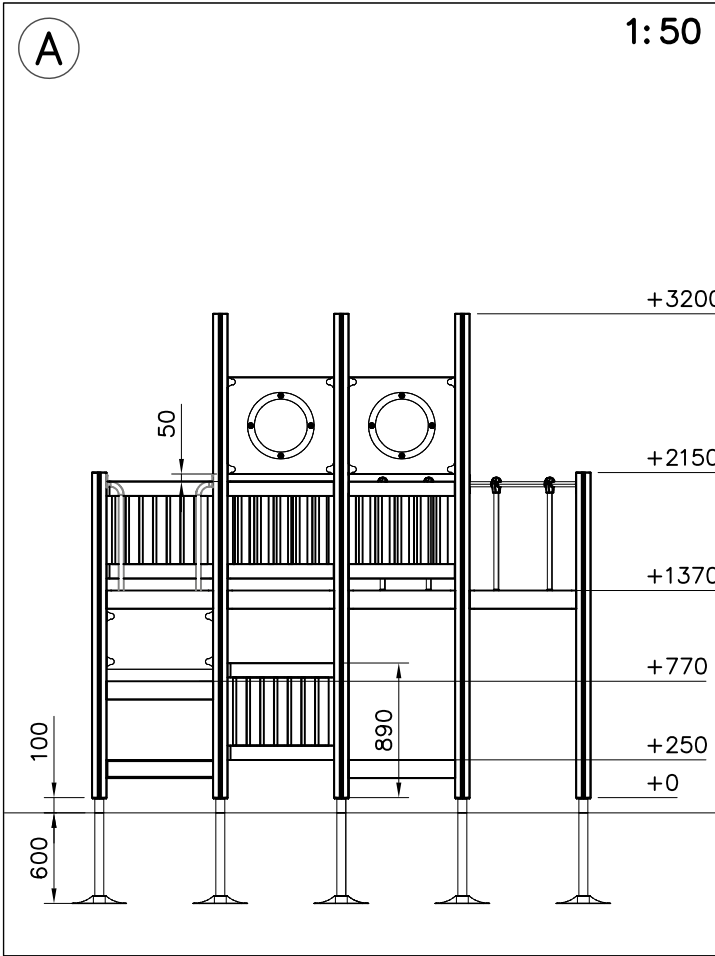

- EN/AS Impact Area 66.7 m<sup>2</sup>
- - - - Falling Space 73.8 m<sup>2</sup>  
Max Falling Height 1470 mm

<p>DET 1</p> 	<p>DET 2</p> 	<p>DET 3</p> 	<p>DET 4</p> 
<p>DET 5</p> 	<p>DET 6</p> 	<p>DET 7</p> 	<p>DET 8</p> 

1:50

1:50

Max Falling Height 1470 mm

HORIZONTAL

① 980123	PCS 32	② 909232	PCS 4
			
Ø7x60		8x120	
③ 980128	PCS 24	④ 980151	PCS 4
			
Ø7x40		Ø16/8.4	
⑤ 900240	PCS 16	⑥ 905112	PCS 8
			
8x70		Ø22	
⑦ 905083	PCS 4		PCS
			
Ø32			
	PCS		PCS
	PCS		PCS
① 707401	PCS 2	② 707407	PCS 2
			
45x120x1680		1540x800	
③ 707410	PCS 1		PCS
			