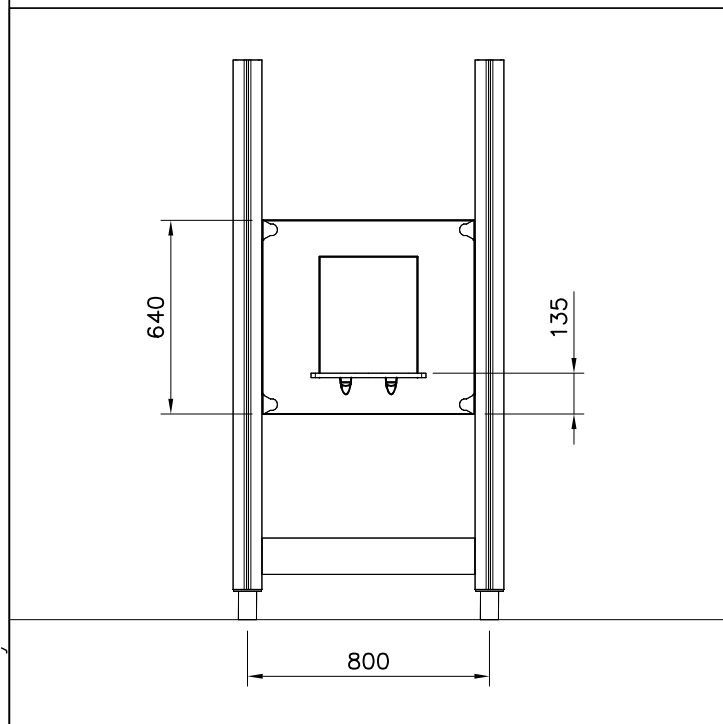

WALL OPTIONS

706727 10x640x702	706727-701	BLUE
	706727-702	YELLOW
	706727-703	LIME
	706727-704	DARK GRAY
	706727-705	LIGHT GRAY
	706727-706	RED
	706727-707	GREEN
	706727-708	FUXIA

WALL OPTIONS

706744 15x145x380	706744 DARK GRAY