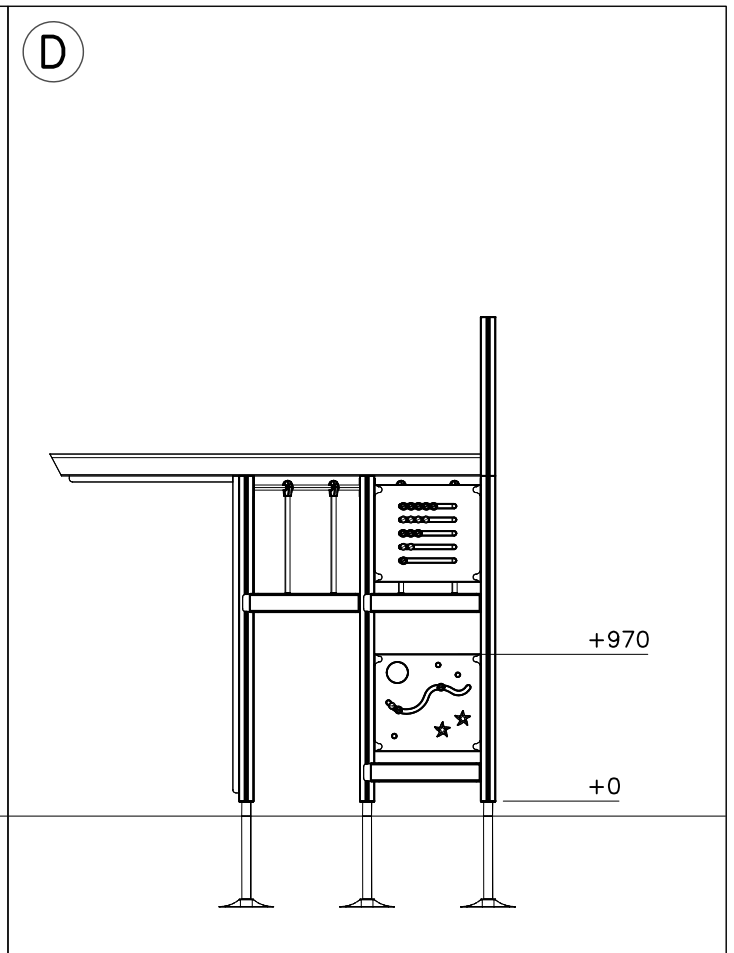

- EN/AS Impact Area 66.7 m<sup>2</sup>
- - - - Falling Space 73.8 m<sup>2</sup>  
Max Falling Height 1470 mm

<p>DET 1</p> 	<p>DET 2</p> 	<p>DET 3</p> 	<p>DET 4</p> 
<p>DET 5</p> 	<p>DET 6</p> 	<p>DET 7</p> 	<p>DET 8</p> 