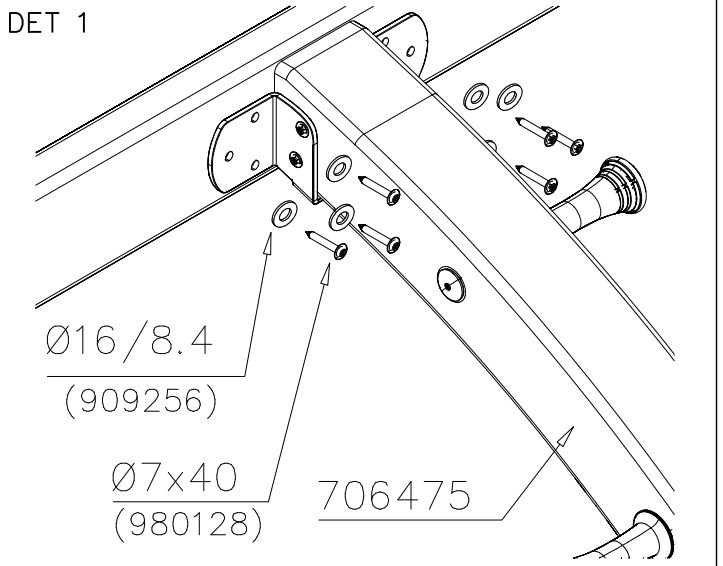

OPTIONS

706475		
	706475-602	DARK BROWN
	706475-603	LIGHT BROWN
	706475-604	LIGHT GRAY