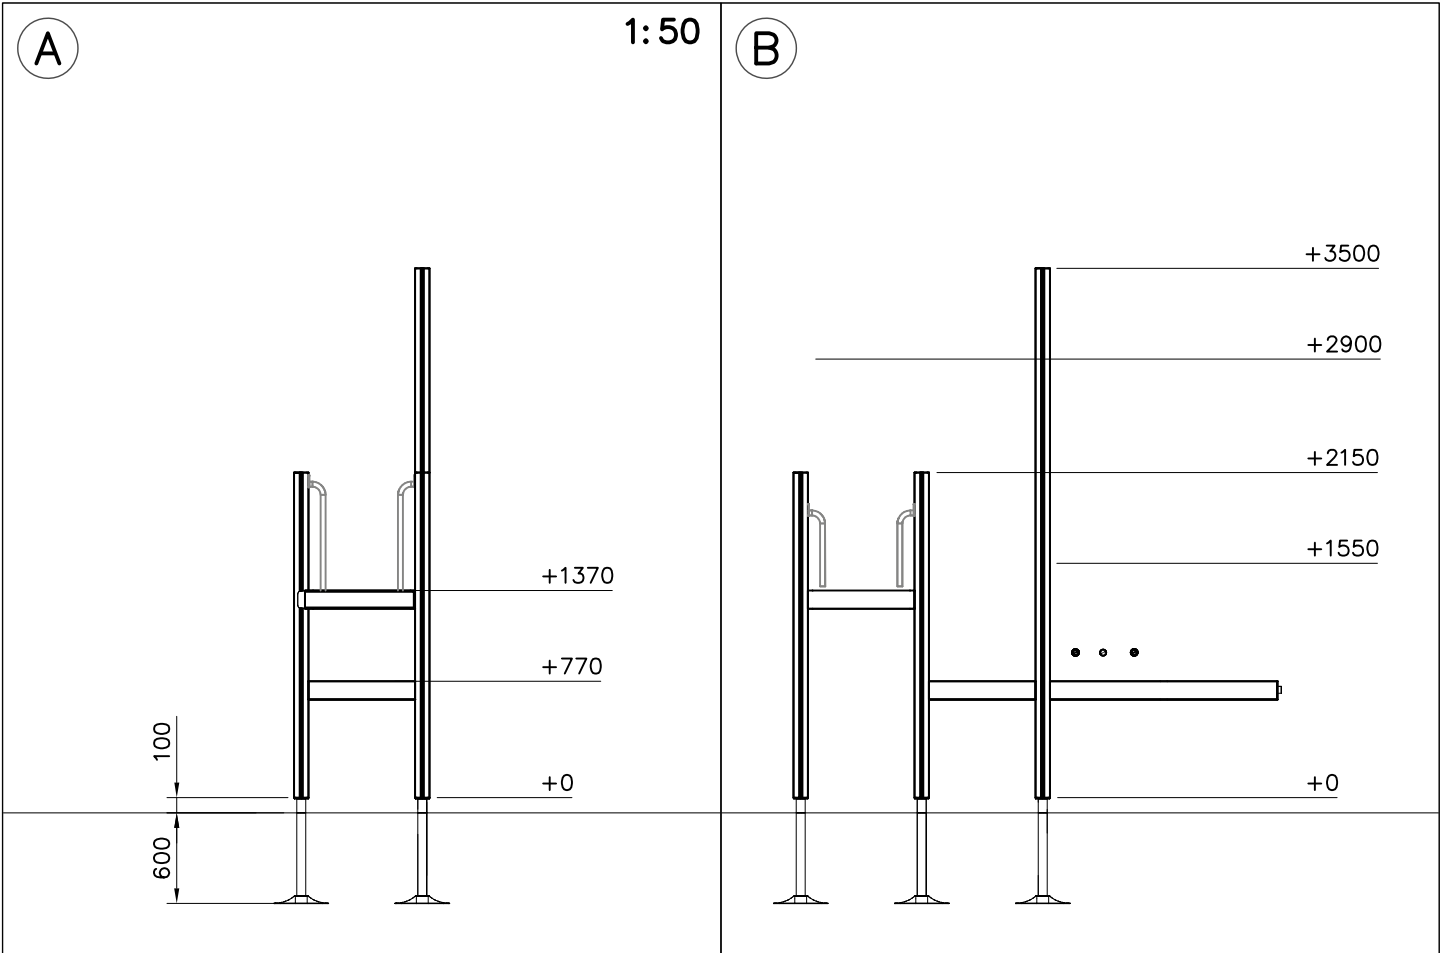

- EN/AS Impact Area 66.7 m<sup>2</sup>
- - - - Falling Space 73.8 m<sup>2</sup>  
Max Falling Height 1470 mm

<p>DET 1</p> 	<p>DET 2</p> 	<p>DET 3</p> 	<p>DET 4</p> 
<p>DET 5</p> 	<p>DET 6</p> 	<p>DET 7</p> 	<p>DET 8</p> 

1:50

1:50

Max Falling Height 1470 mm

HORIZONTAL

① 980123	PCS 32	② 909232	PCS 4
			
Ø7x60		8x120	
③ 980128	PCS 24	④ 980151	PCS 4
			
Ø7x40		Ø16/8.4	
⑤ 900240	PCS 16	⑥ 905112	PCS 8
			
8x70		Ø22	
⑦ 905083	PCS 4		PCS
			
Ø32			
	PCS		PCS
	PCS		PCS
① 707401	PCS 2	② 707407	PCS 2
			
45x120x1680		1540x800	
③ 707410	PCS 1		PCS
			