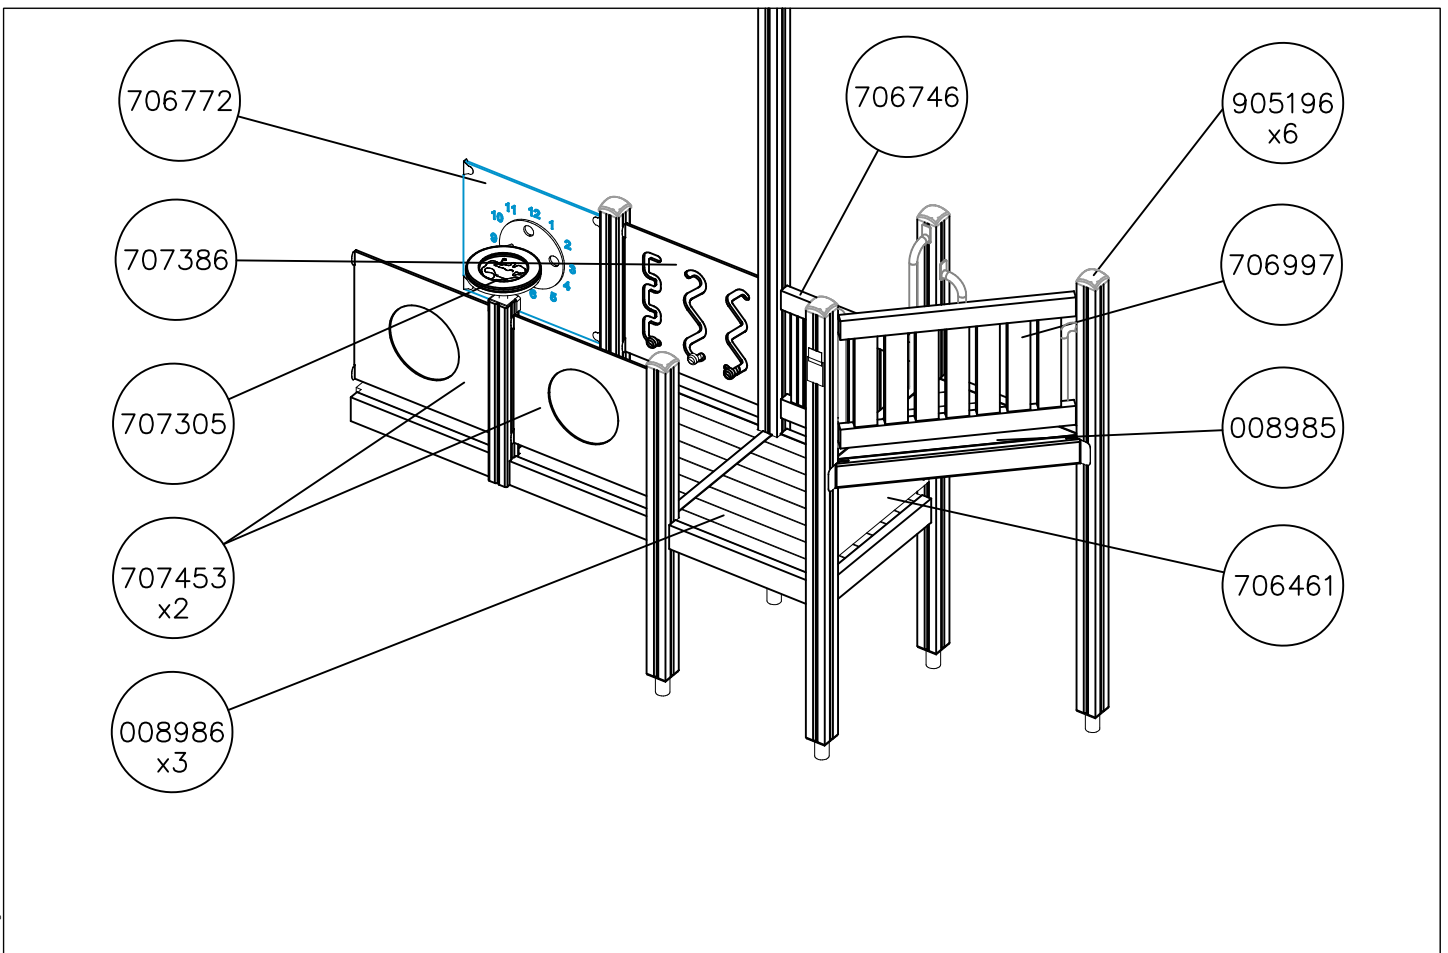

- EN/AS Impact Area 66.7 m<sup>2</sup>
- - - - Falling Space 73.8 m<sup>2</sup>  
Max Falling Height 1470 mm

<p>DET 1</p> 	<p>DET 2</p> 	<p>DET 3</p> 	<p>DET 4</p> 
<p>DET 5</p> 	<p>DET 6</p> 	<p>DET 7</p> 	<p>DET 8</p> 