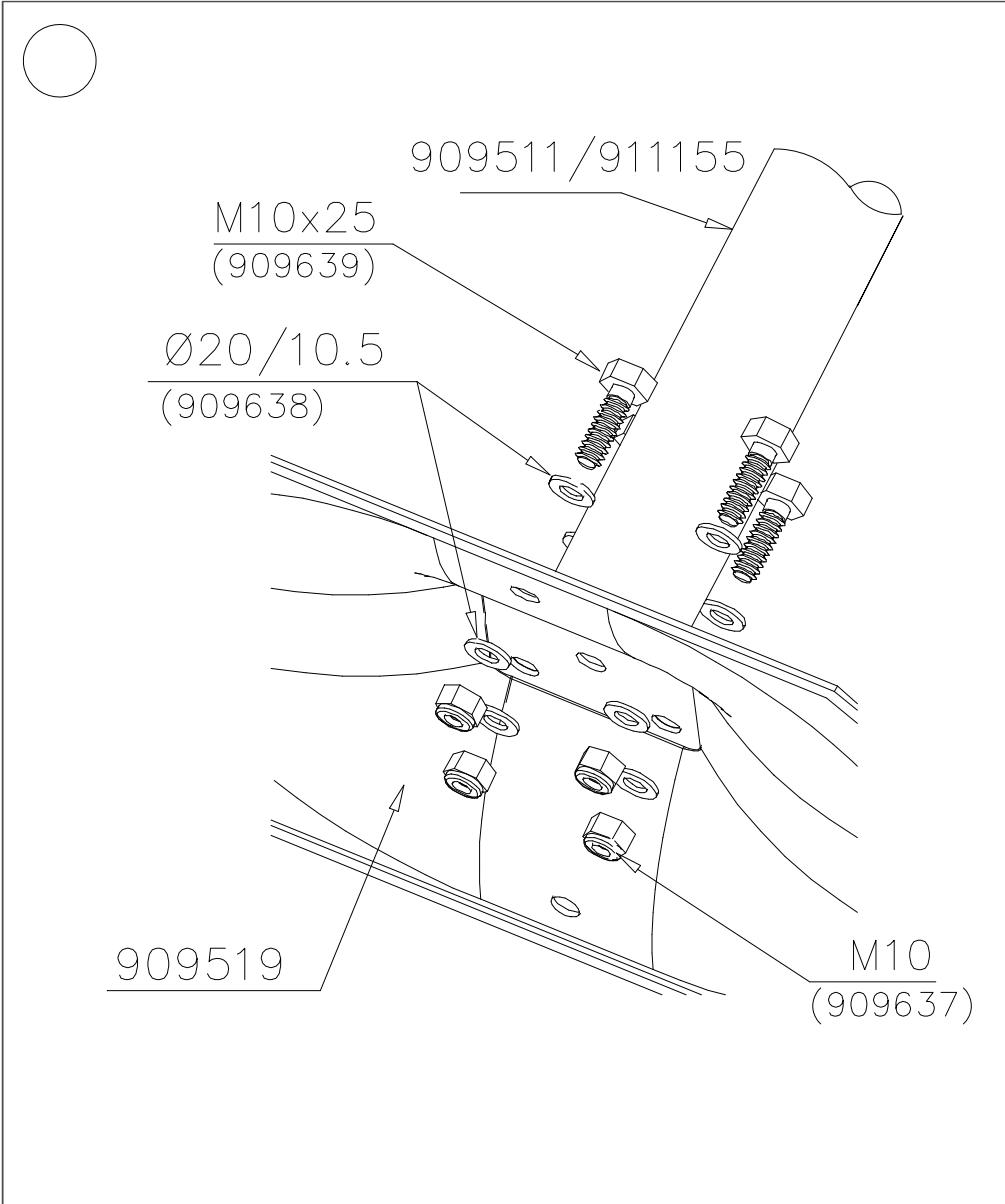

**WINAM GROUP**  
**BETON FOUNDATION**

**FOOT**

DATE: 27.10.2015

② 905104	PCS		PCS
	4		
 M10			
	PCS		PCS

905104

①	909511	PCS	②	909519	PCS
		1			1
	90x90x650			50x380x380	
③	909637	PCS	④	909638	PCS
		4			8
	M10			Ø20/10.5	
⑤	909639	PCS	⑥	905104	PCS
		4			4
	M10x25			M10	
OPTION FOOT					
①	911155	PCS			PCS
		1			
	90x90x650				