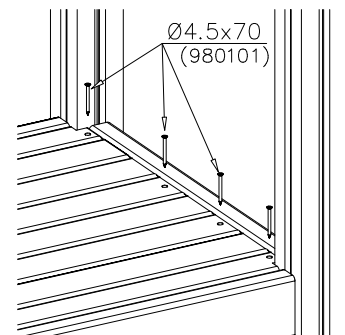

DET 1

DET 2

Naulanauha kannatinlistan puolelle.  
Nail list to the bottom.

DET 3

① 008985	PCS	② 706508	PCS
	1		3
32x714x714		32x45x650	
③ 900240	PCS	④ 980101	PCS
	9		6
Ø8x70		Ø4.5x70	

DET 1

DET 2 M8x60  
(909866)