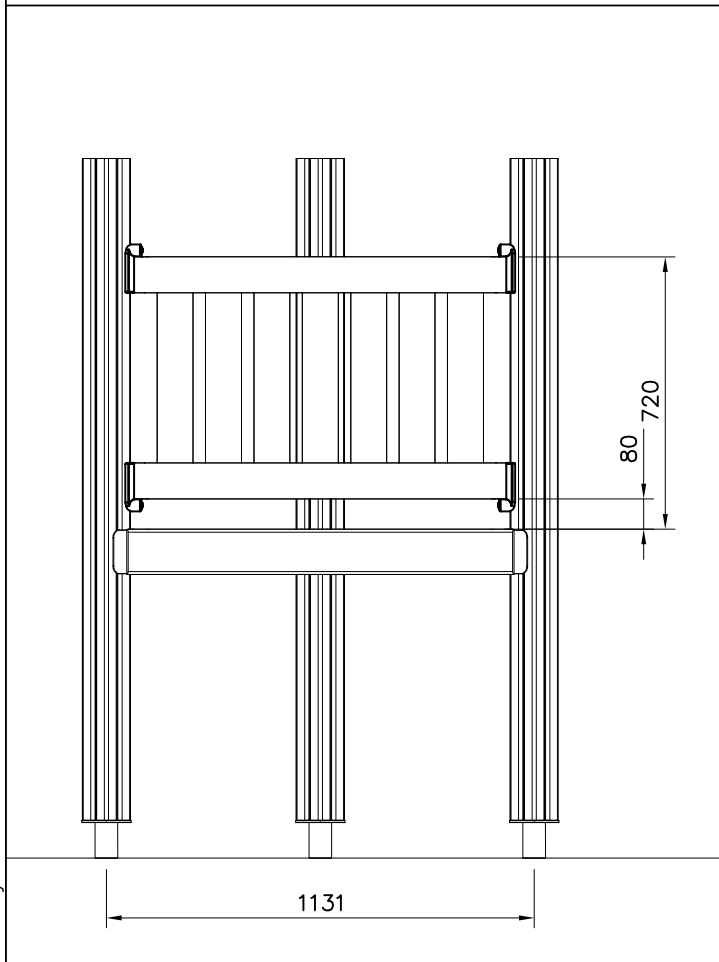

WOODEN WALL OPTIONS		
706997	706997-605	DARK GRAY
	706997-606	GRAY
	706997-607	RED
	706997-608	BLUE
	706997-609	GREEN
	706997-610	YELLOW
	706997-611	LIME
	706997-612	FUXIA
45x640x984