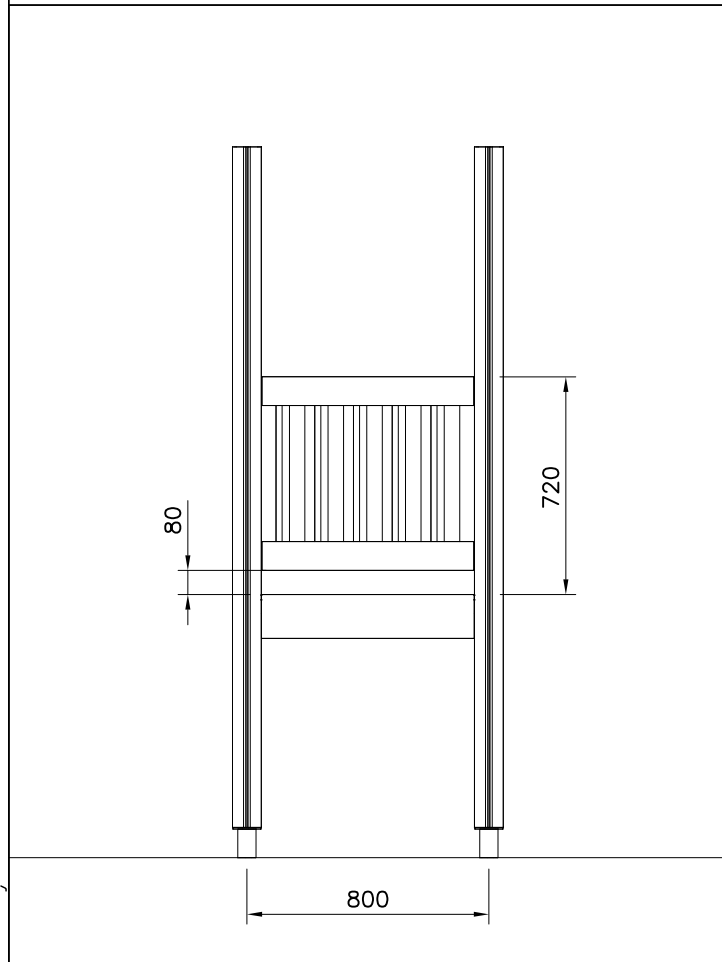

① 706746 45x640x701	PCS 1	② 909530 55.9x127.5	PCS 4
③ 900240 Ø8x70	PCS 4	④ 980151 Ø16/8.4x1.6	PCS 4
⑤ 905112 Ø22	PCS 4		PCS
	PCS		PCS

WALL OPTIONS		
706746 45x640x701	706746-605	DARK GRAY
	706746-606	GRAY
	706746-607	RED
	706746-608	BLUE
	706746-609	GREEN
	706746-610	YELLOW
	706746-611	LIME
	706746-612	FUXIA