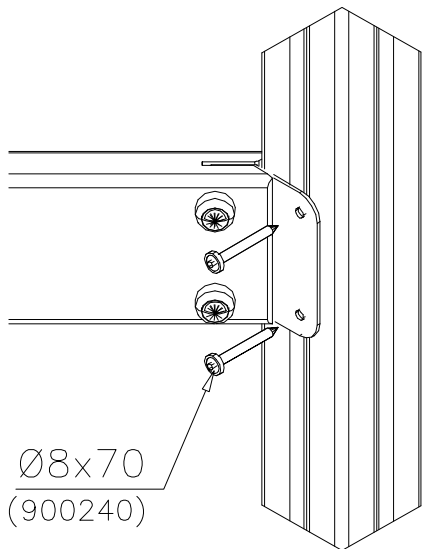

DET 1

DET 2 M8x60
(909866)

DET 3