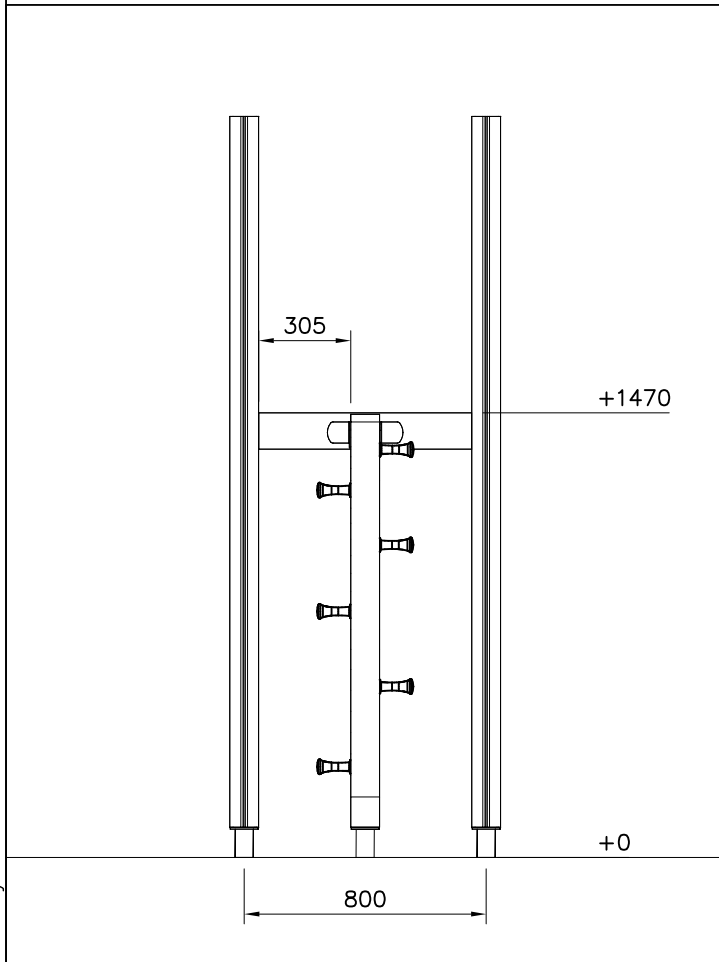

OPTIONS

706475		
	706475-602	DARK BROWN
	706475-603	LIGHT BROWN
	706475-604	LIGHT GRAY