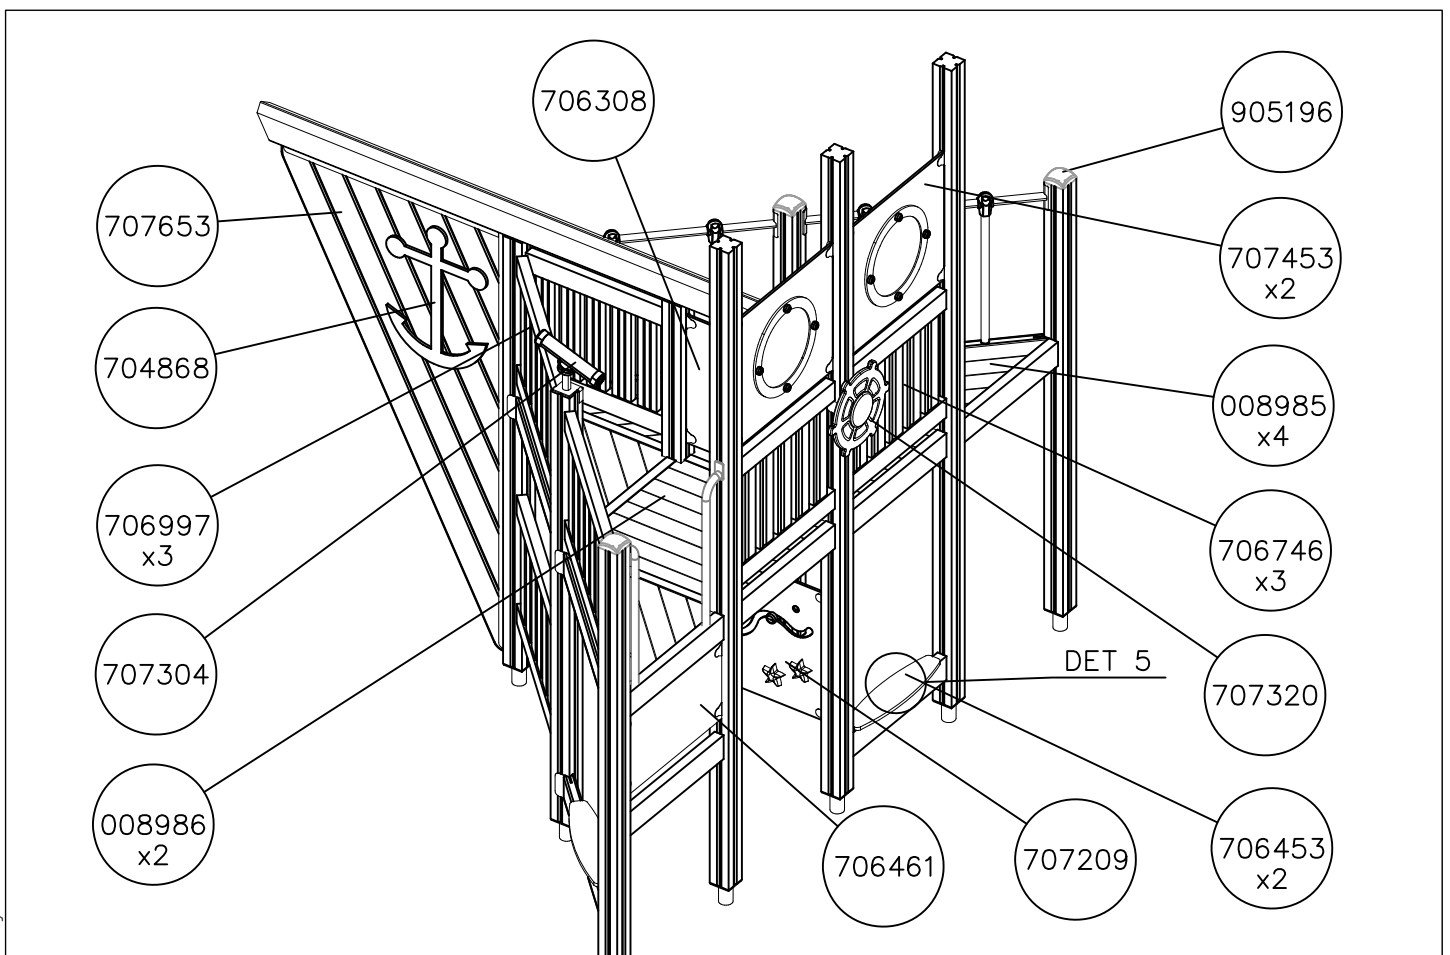

- EN/AS Impact Area 66.7 m<sup>2</sup>
- - - - Falling Space 73.8 m<sup>2</sup>  
Max Falling Height 1470 mm

<p>DET 1</p> 	<p>DET 2</p> 	<p>DET 3</p> 	<p>DET 4</p> 
<p>DET 5</p> 	<p>DET 6</p> 	<p>DET 7</p> 	<p>DET 8</p> 