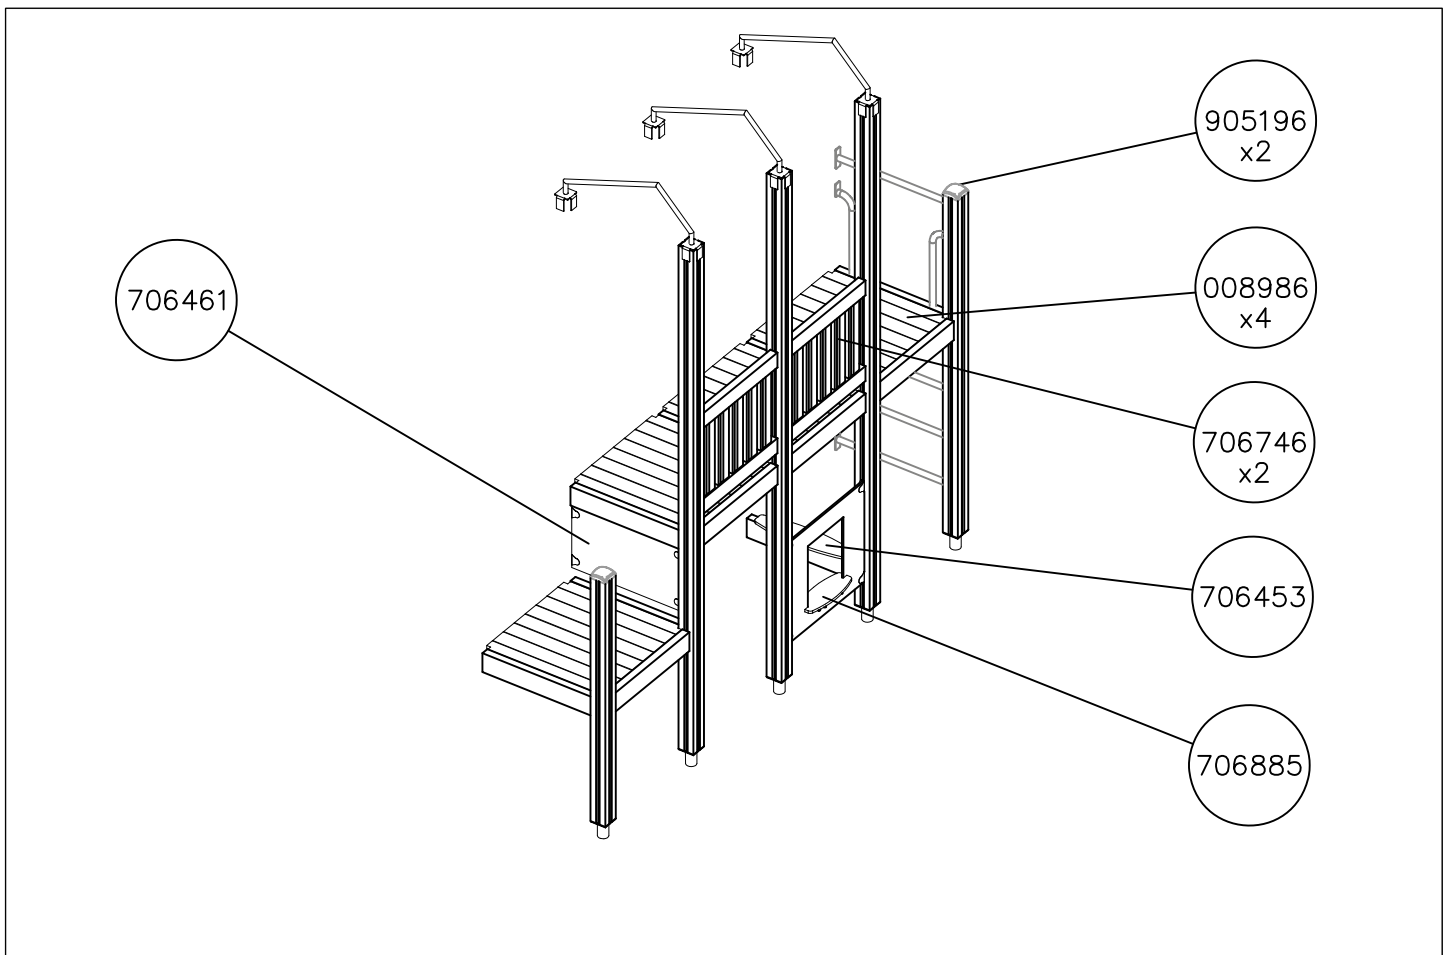

- EN/AS Impact Area 66.7 m<sup>2</sup>
- - - - Falling Space 73.8 m<sup>2</sup>  
Max Falling Height 1470 mm

<p>DET 1</p> 	<p>DET 2</p> 	<p>DET 3</p> 	<p>DET 4</p> 
<p>DET 5</p> 	<p>DET 6</p> 	<p>DET 7</p> 	<p>DET 8</p> 