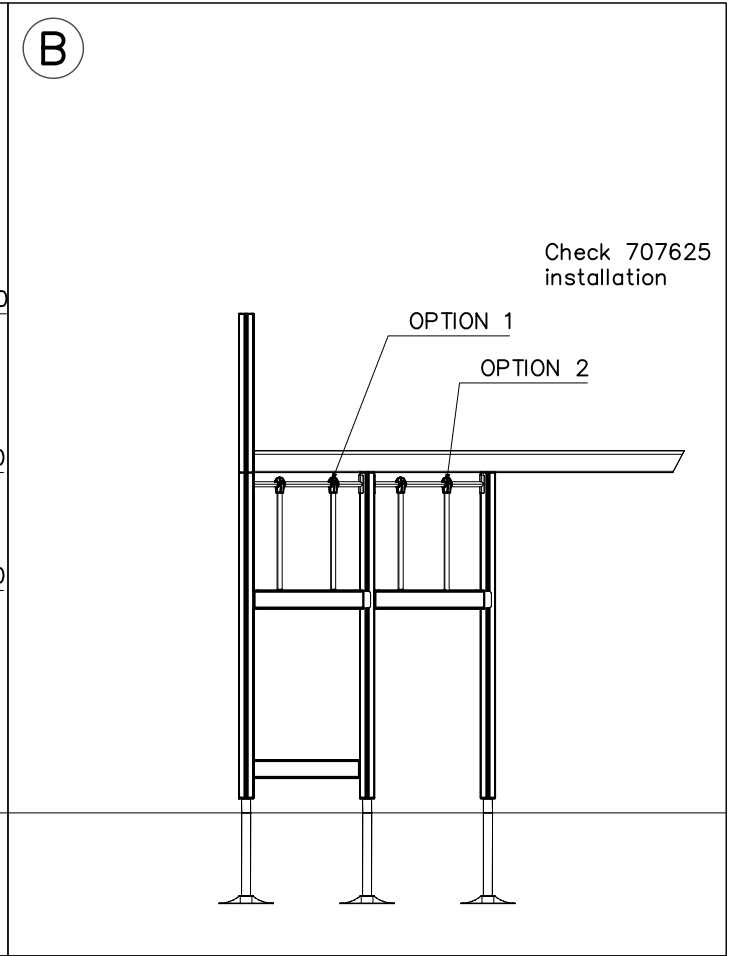

- EN/AS Impact Area 66.7 m<sup>2</sup>
- - - - Falling Space 73.8 m<sup>2</sup>  
Max Falling Height 1470 mm

<p>DET 1</p> 	<p>DET 2</p> 	<p>DET 3</p> 	<p>DET 4</p> 
<p>DET 5</p> 	<p>DET 6</p> 	<p>DET 7</p> 	<p>DET 8</p> 