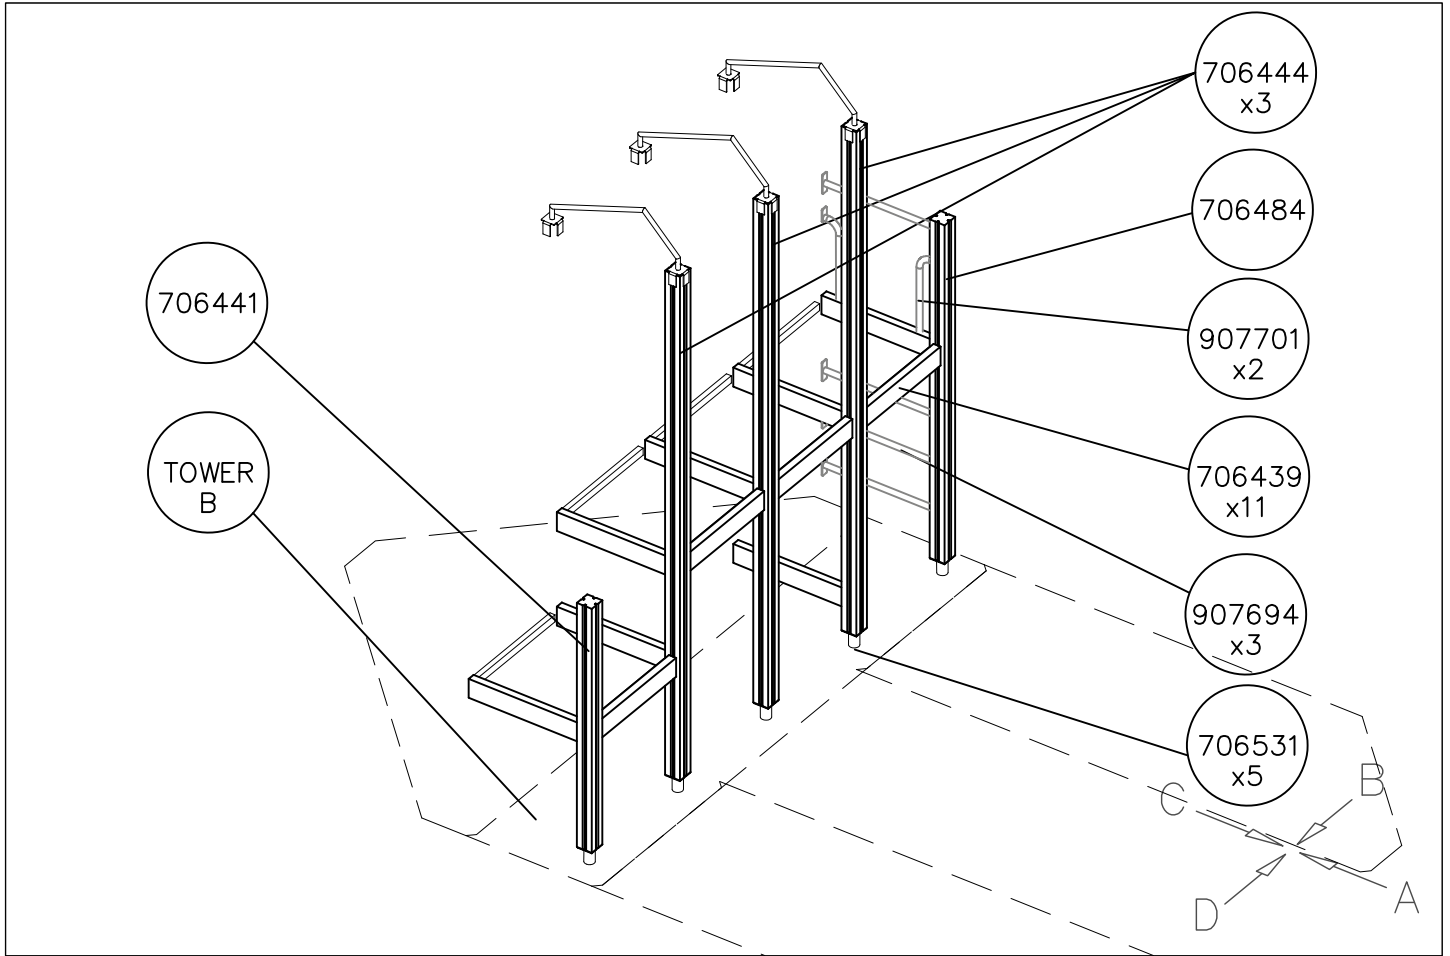

- EN/AS Impact Area 66.7 m<sup>2</sup>
- - - - Falling Space 73.8 m<sup>2</sup>  
Max Falling Height 1470 mm

<p>DET 1</p> 	<p>DET 2</p> 	<p>DET 3</p> 	<p>DET 4</p> 
<p>DET 5</p> 	<p>DET 6</p> 	<p>DET 7</p> 	<p>DET 8</p> 