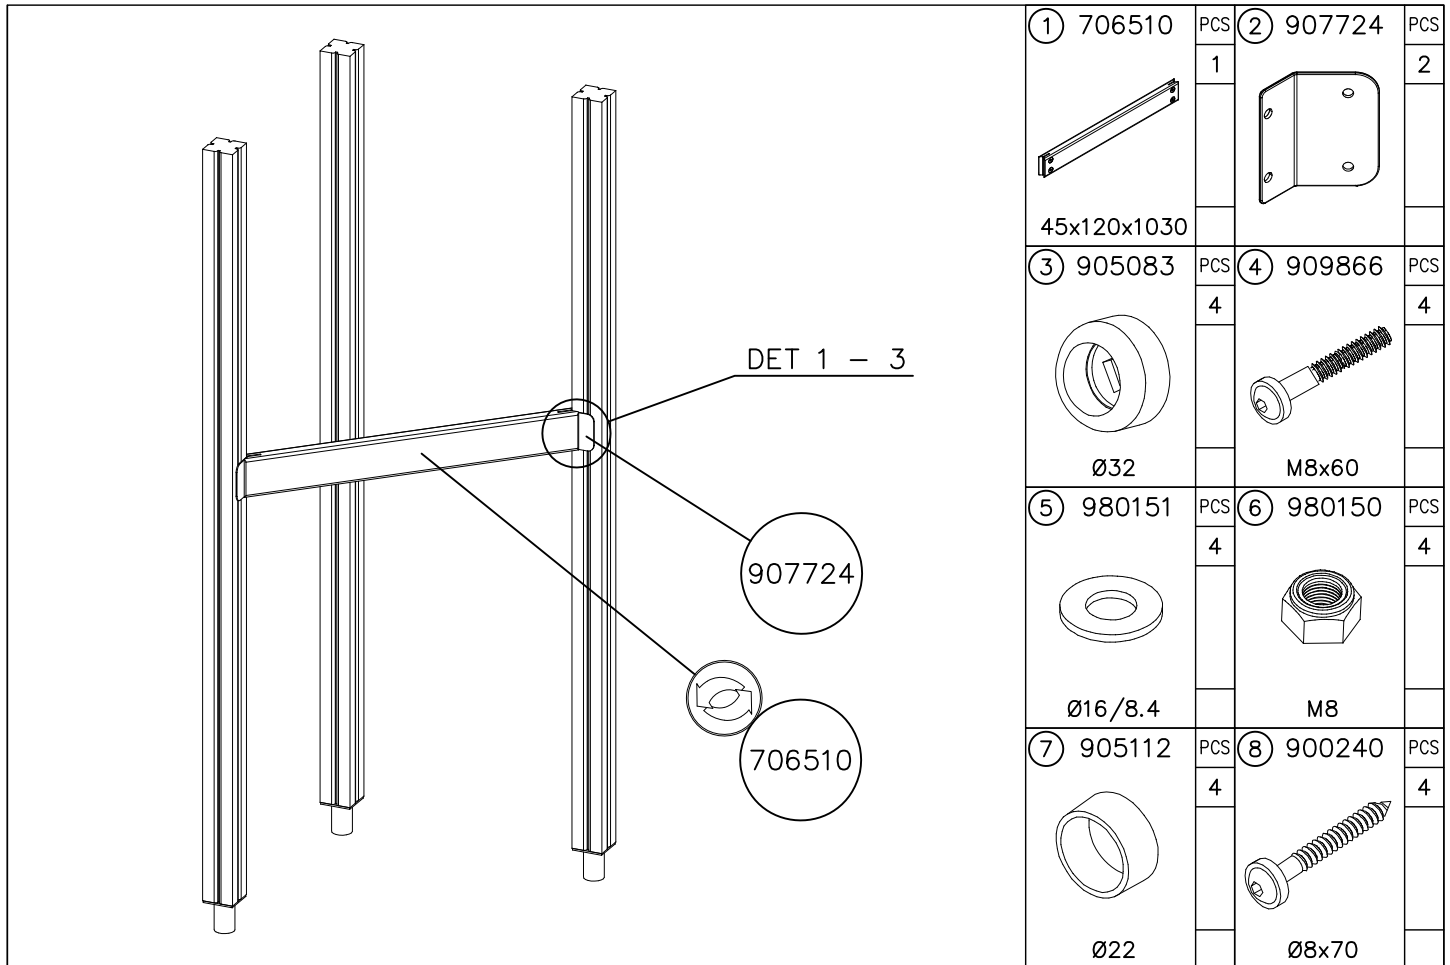

DET 1

DET 2

Naulanauha kannatinlistan puolelle.  
Nail list to the bottom.

DET 3

① 008985	PCS	② 706508	PCS
	1		3
32x714x714		32x45x650	
③ 900240	PCS	④ 980101	PCS
	9		6
Ø8x70		Ø4.5x70	

DET 1

DET 2 M8x60  
(909866)