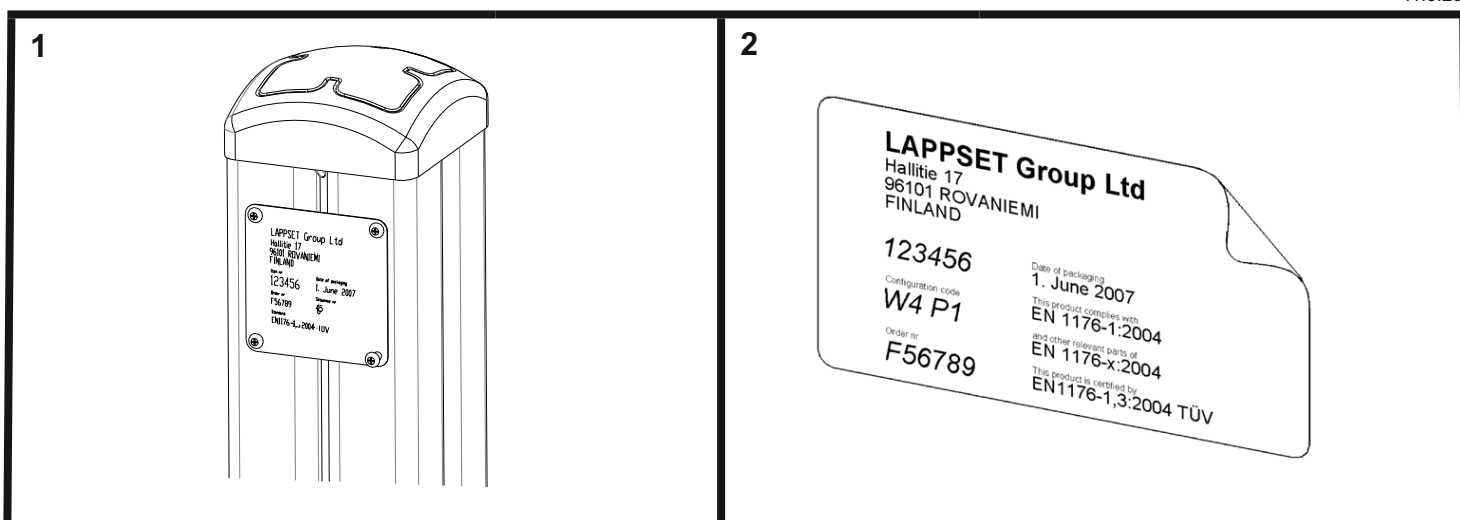

Tuotekyltti tulee tuotteen mukana yhdellä seuraavista tavoista:

1) Metallinen tuotekyltti ja kiinnitysruuvit

- Kiinnitä tuotekyltti ruuveilla tolppaan noin 2 metrin korkeuteen kuvan 2 mukaisesti.

2) Tuotekyltitarra

- Puhdista maalattu metalli- tai vaneripinta pölystä ja kosteudesta. Liimaa tarra kuvan 3 mukaisesti.
- Huom. Älä kiinnitä tarraa karheapintaiseen laminaattiin tai maalattuun puuhun.

Vår produktmärkning levereras på ett av följande sätt:

1) Produktskylt i metall

- Fäst skylten med de medföljande skruvarna

2) Självhäftande produktetikett

- Rengör den pulverlackerade metallytan eller laminerat ytans åttanblir frifrån smuts och fukt. Fäst etiketten enligt fig. 3.
- Obs! Fäst ej etiketten på detaljer med skrovlig yta eller på målat trä.

Product label is delivered by one of following ways:

1) Metal product label and screws

- Fasten the label with screws.

2) Label sticker

- Clean the painted metal or plywood surface from dirt and moisture. Fasten the sticker as shown in the figure 3.
- Note. Do not attach the sticker to rough surfaced laminate or painted wood.

La plaque d'informations produit est livrée sous l'une de ces 3 formes :

1) Plaque métallique et vis

- Fixez la plaque à l'aide des vis.

2) Etiquette autocollante

- Avant de coller l'étiquette, nettoyez le composant métallique peint ou la plaque de contreplaqué, de toute saleté. La surface doit être sèche (voir image 3).
- Attention, ne pas coller l'étiquette sur une surface lamellé-collée irrégulière ou sur du bois peint.

Die Auslieferung des Produktaufklebers erfolgt auf eine dieser Arten:

1) Produkt-Schild aus Metall incl. Schrauben

- Die Befestigung des Schildes erfolgt mittels der Schrauben.

2) Aufkleber

- Entfernen Sie zunächst Schmutz und Feuchtigkeit vom lackierten Metall bzw. von der Holzoberfläche und bringen Sie den Aufkleber wie im Bild oben rechts beschrieben auf den gesäuberten Untergrund auf.
- Beachten Sie: Bringen Sie den Aufkleber nicht auf raues laminiertes oder lackiertes Holz an.