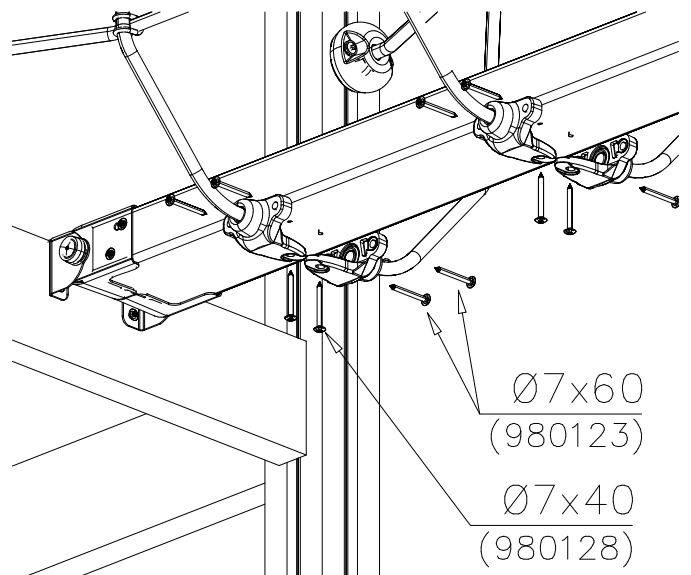

**WINAM GROUP**  
**BETON FOUNDATION**

**FOOT**

DATE: 27.10.2015

② 905104	PCS		PCS
	4		
 M10			
	PCS		PCS

905104

①	909511	PCS	②	909519	PCS
		1			1
	90x90x650			50x380x380	
③	909637	PCS	④	909638	PCS
		4			8
	M10			Ø20/10.5	
⑤	909639	PCS	⑥	905104	PCS
		4			4
	M10x25			M10	
OPTION FOOT					
①	911155	PCS			PCS
		1			
	90x90x650				