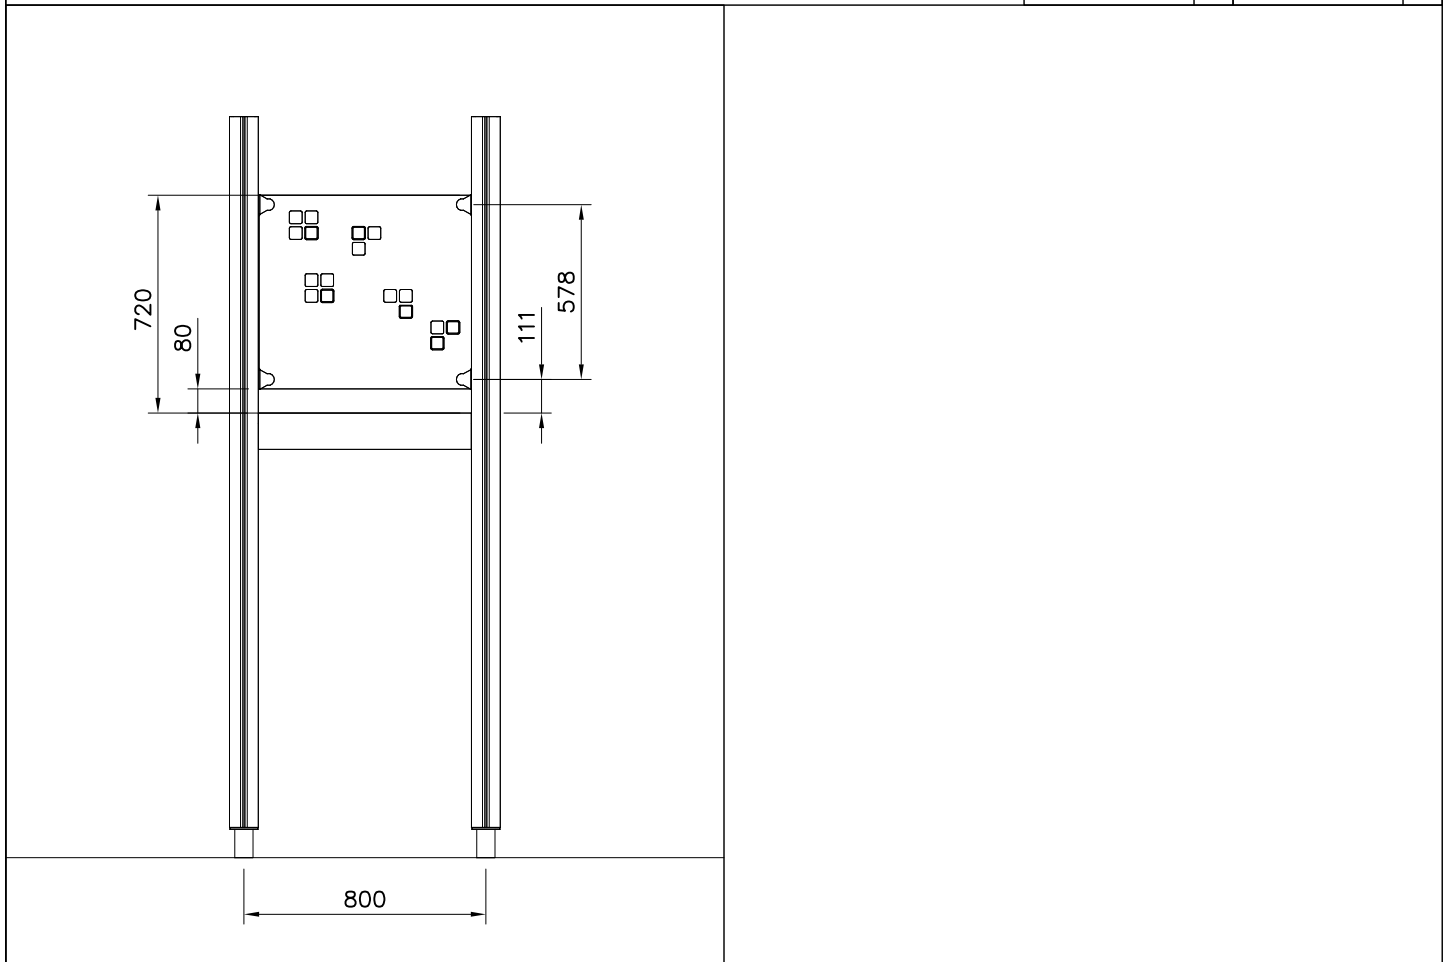

① 903176	PCS	② 909850	PCS
	4		4
		M8x25	
③ 909256	PCS	④ 909633	PCS
	8		4
Ø16/8.4x1.6		M8	
⑤ 980123	PCS		PCS
	4		
Ø7x60			
	PCS		PCS