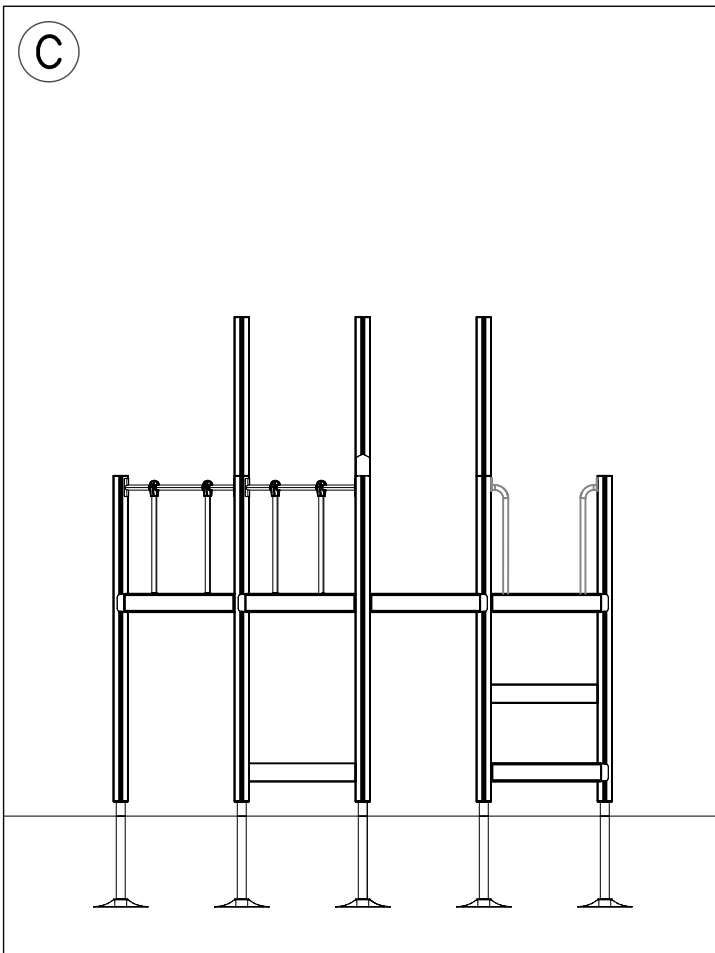

1:50

1:50

Max Falling Height 1470 mm

HORIZONTAL

① 980123	PCS 32	② 909232	PCS 4
			
Ø7x60		8x120	
③ 980128	PCS 24	④ 980151	PCS 4
			
Ø7x40		Ø16/8.4	
⑤ 900240	PCS 16	⑥ 905112	PCS 8
			
8x70		Ø22	
⑦ 905083	PCS 4		PCS
			
Ø32			
	PCS		PCS
	PCS		PCS
① 707401	PCS 2	② 707407	PCS 2
			
45x120x1680		1540x800	
③ 707410	PCS 1		PCS
			