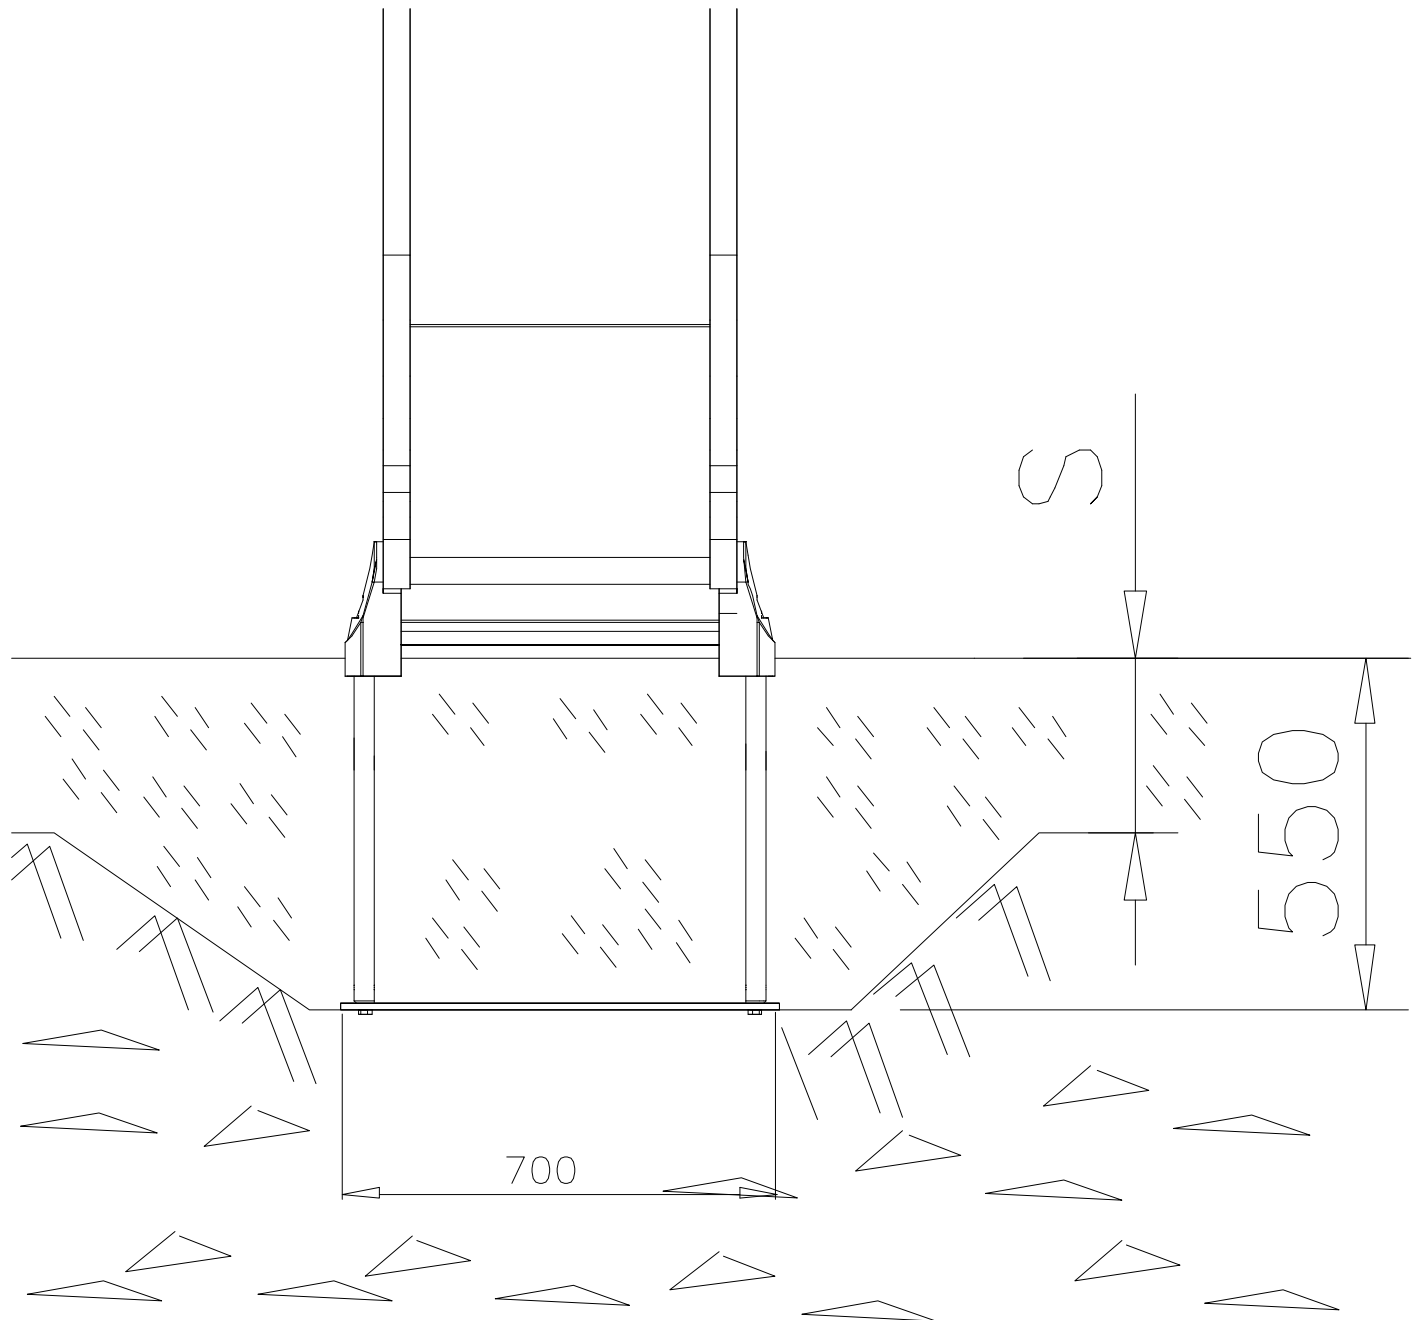

**WINAM GROUP**  
**BETON FOUNDATION**

**FOOT**

DATE: 27.10.2015

② 905104	PCS		PCS
	4		
 M10			
	PCS		PCS

905104

①	909511	PCS	②	909519	PCS
		1			1
	90x90x650			50x380x380	
③	909637	PCS	④	909638	PCS
		4			8
	M10			Ø20/10.5	
⑤	909639	PCS	⑥	905104	PCS
		4			4
	M10x25			M10	
OPTION FOOT					
①	911155	PCS			PCS
		1			
	90x90x650				