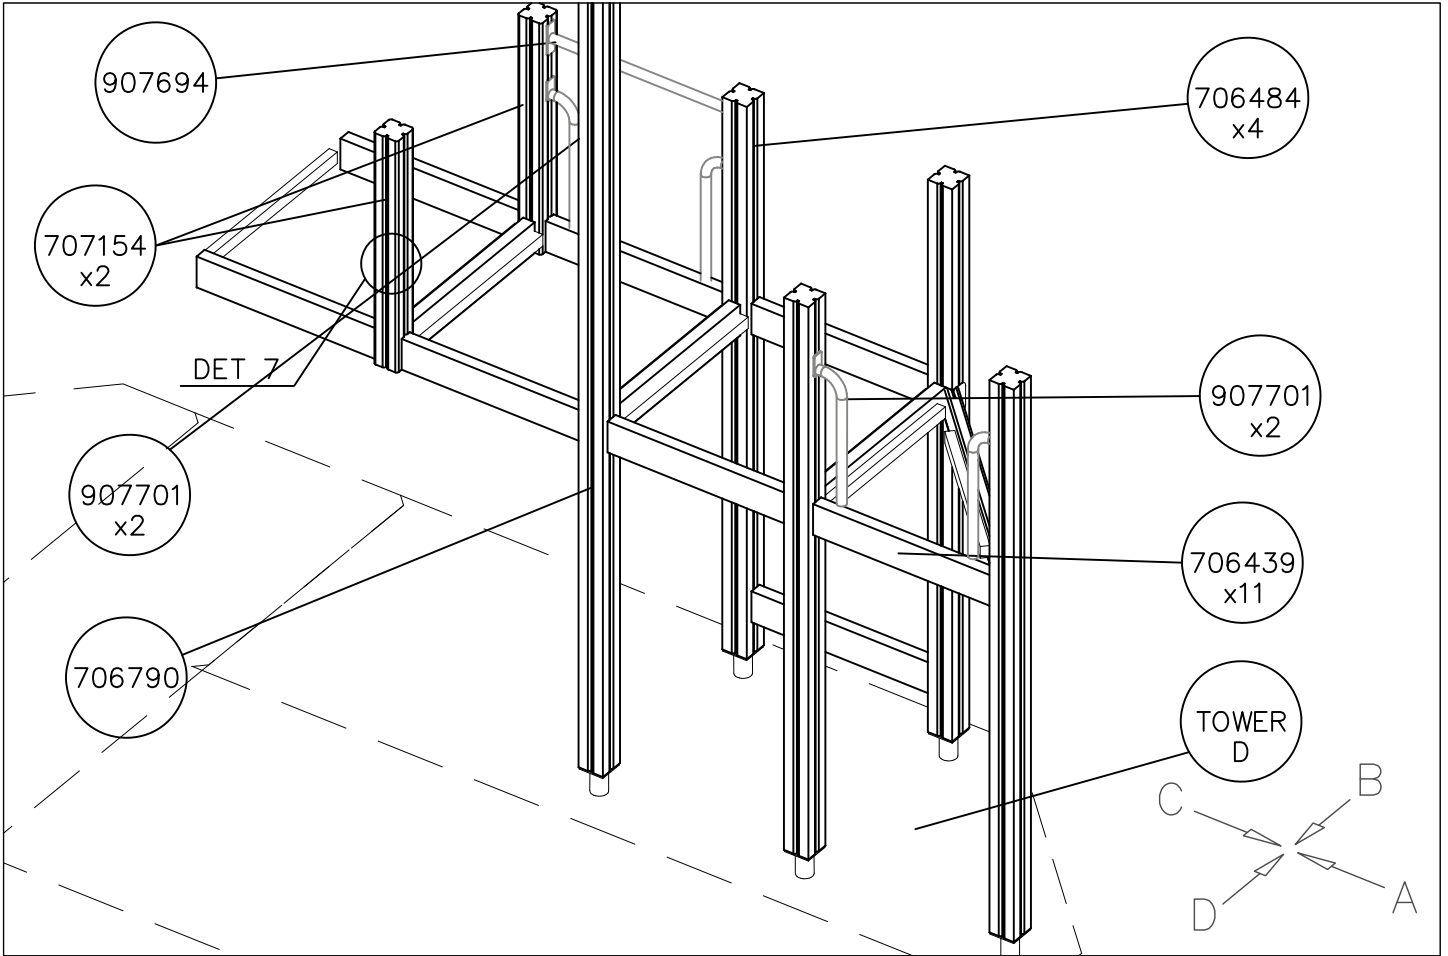

1:50

1:50

Max Falling Height 1470 mm

HORIZONTAL

① 980123	PCS 32	② 909232	PCS 4
			
Ø7x60		8x120	
③ 980128	PCS 24	④ 980151	PCS 4
			
Ø7x40		Ø16/8.4	
⑤ 900240	PCS 16	⑥ 905112	PCS 8
			
8x70		Ø22	
⑦ 905083	PCS 4		PCS
			
Ø32			
	PCS		PCS
	PCS		PCS
① 707401	PCS 2	② 707407	PCS 2
			
45x120x1680		1540x800	
③ 707410	PCS 1		PCS
			