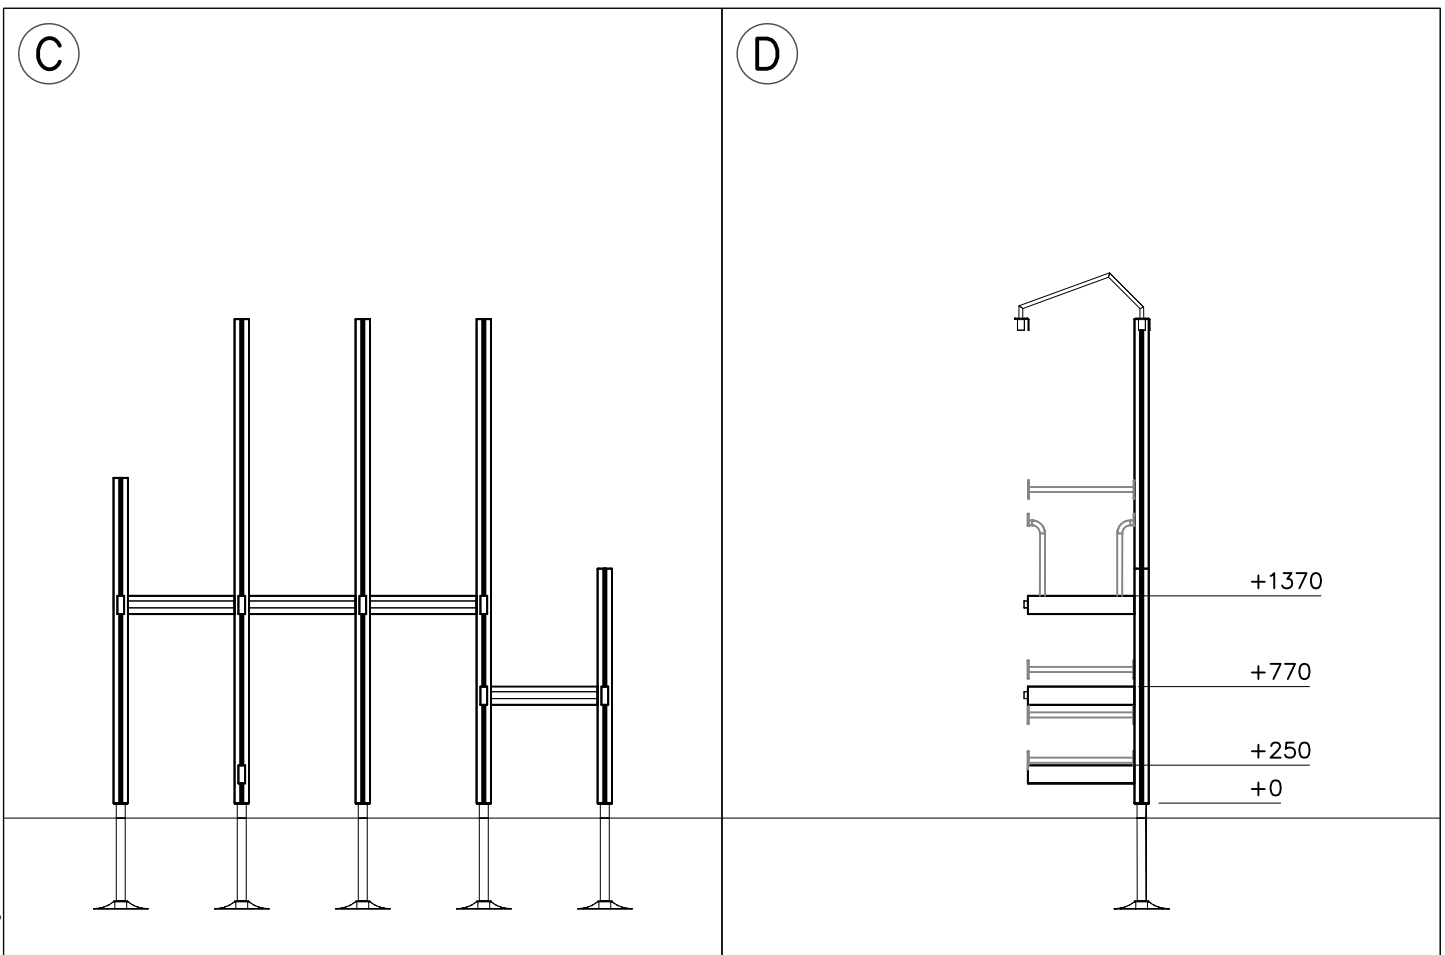

- EN/AS Impact Area 66.7 m<sup>2</sup>
- - - - Falling Space 73.8 m<sup>2</sup>  
Max Falling Height 1470 mm

<p>DET 1</p> 	<p>DET 2</p> 	<p>DET 3</p> 	<p>DET 4</p> 
<p>DET 5</p> 	<p>DET 6</p> 	<p>DET 7</p> 	<p>DET 8</p> 