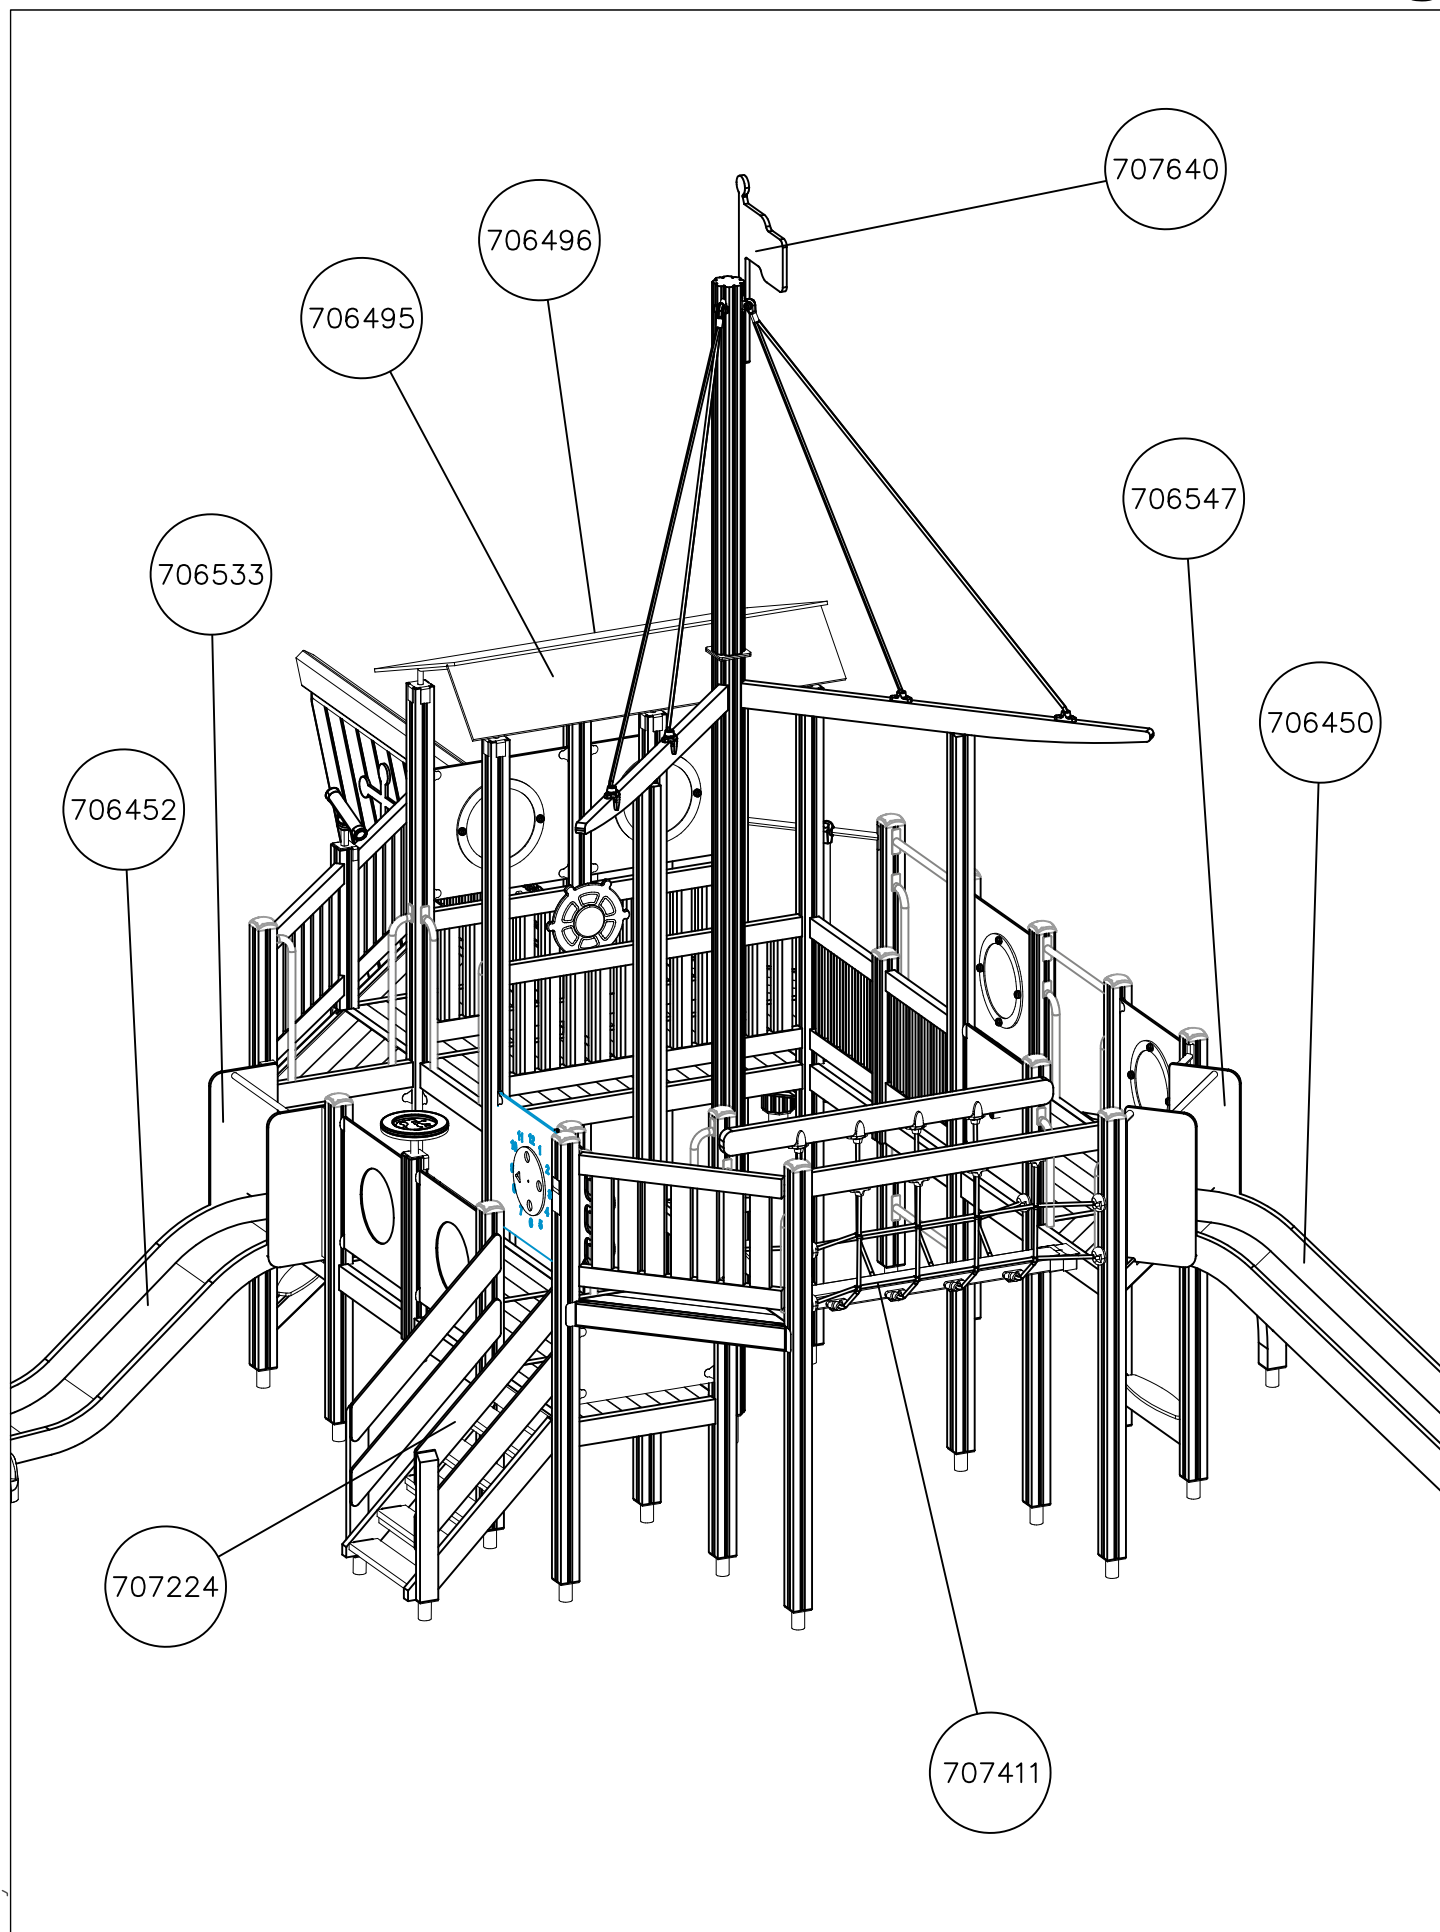

1:50

1:50

Max Falling Height 1470 mm

HORIZONTAL

① 980123	PCS 32	② 909232	PCS 4
			
Ø7x60		8x120	
③ 980128	PCS 24	④ 980151	PCS 4
			
Ø7x40		Ø16/8.4	
⑤ 900240	PCS 16	⑥ 905112	PCS 8
			
8x70		Ø22	
⑦ 905083	PCS 4		PCS
			
Ø32			
	PCS		PCS
	PCS		PCS
① 707401	PCS 2	② 707407	PCS 2
			
45x120x1680		1540x800	
③ 707410	PCS 1		PCS
			