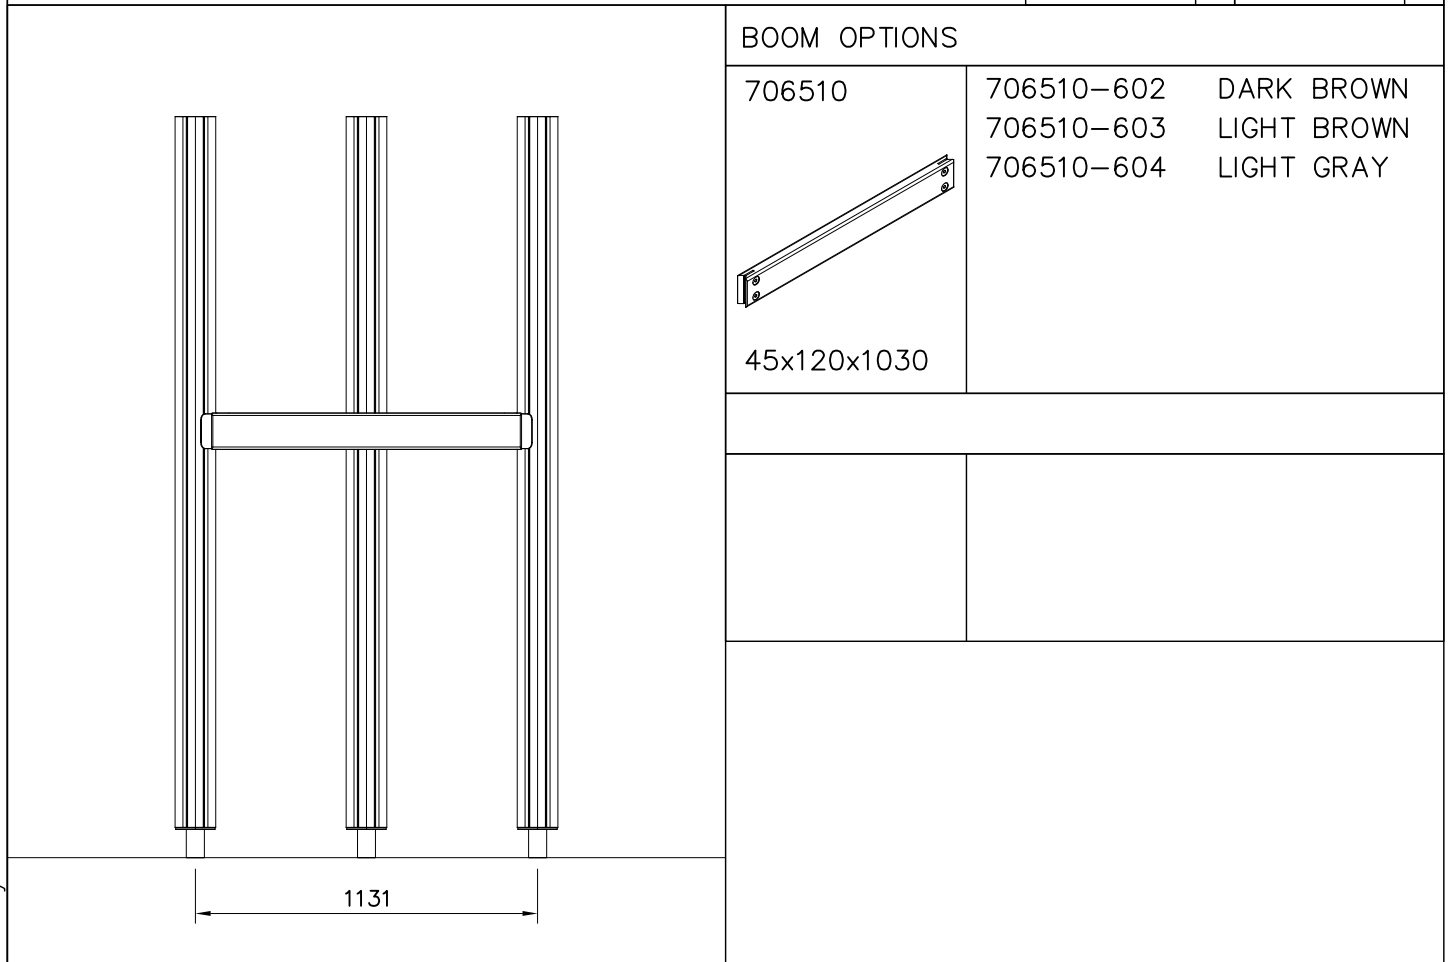

DET 1

DET 2

Naulanauha kannatinlistan puolelle.  
Nail list to the bottom.

DET 3

① 008985	PCS	② 706508	PCS
	1		3
32x714x714		32x45x650	
③ 900240	PCS	④ 980101	PCS
	9		6
Ø8x70		Ø4.5x70	

DET 1

DET 2 M8x60  
(909866)