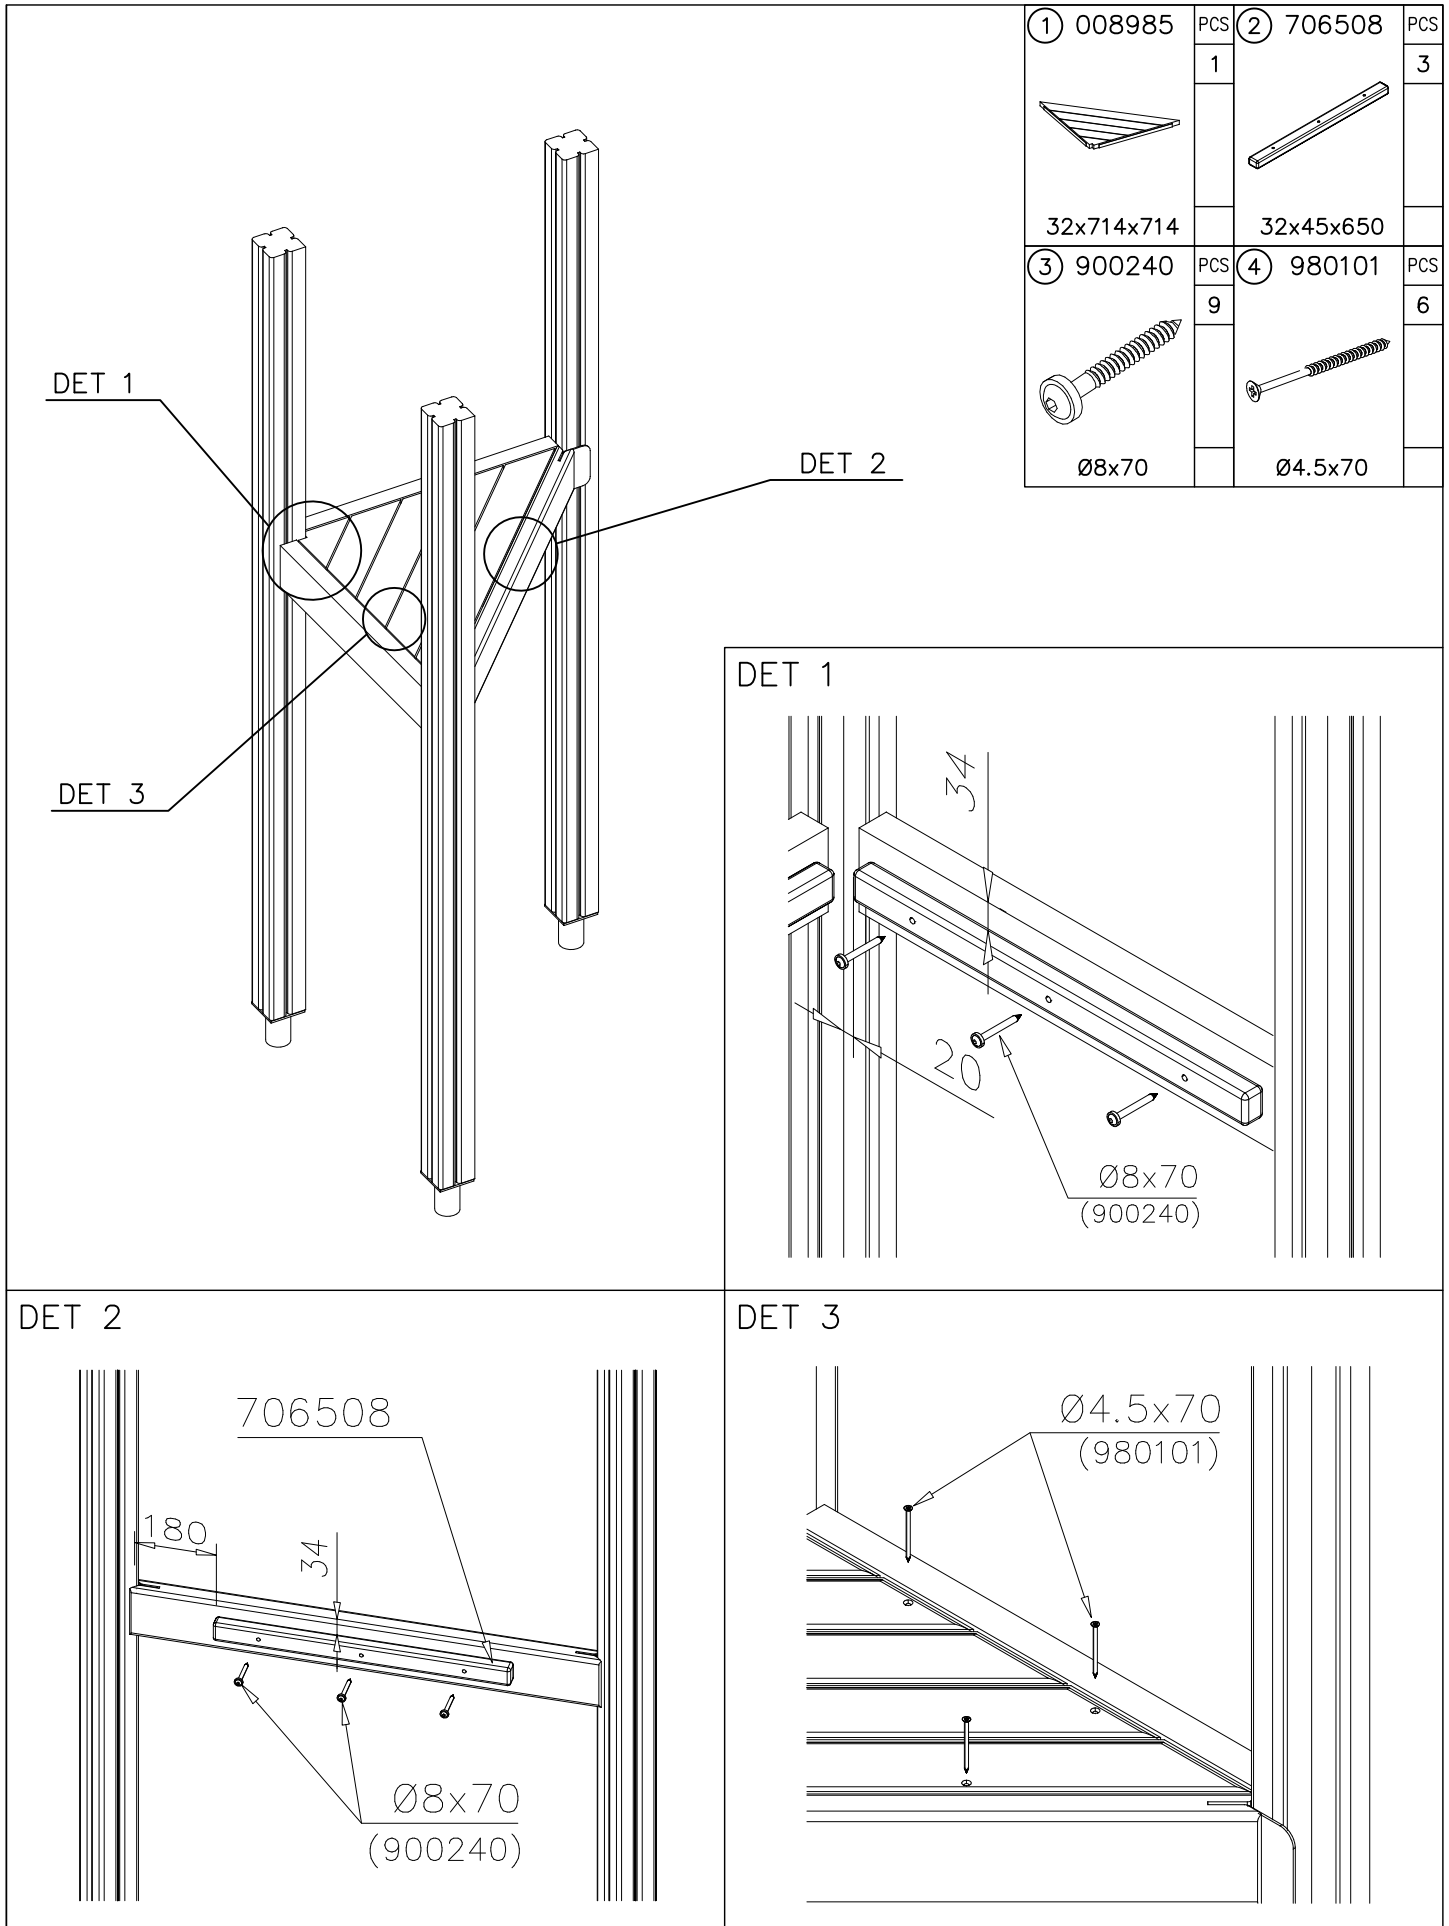

DET 1

DET 2

Naulanauha kannatinlistan puolelle.  
Nail list to the bottom.

DET 3

① 008985	PCS	② 706508	PCS
	1		3
32x714x714		32x45x650	
③ 900240	PCS	④ 980101	PCS
	9		6
Ø8x70		Ø4.5x70	

DET 1

DET 2 M8x60  
(909866)