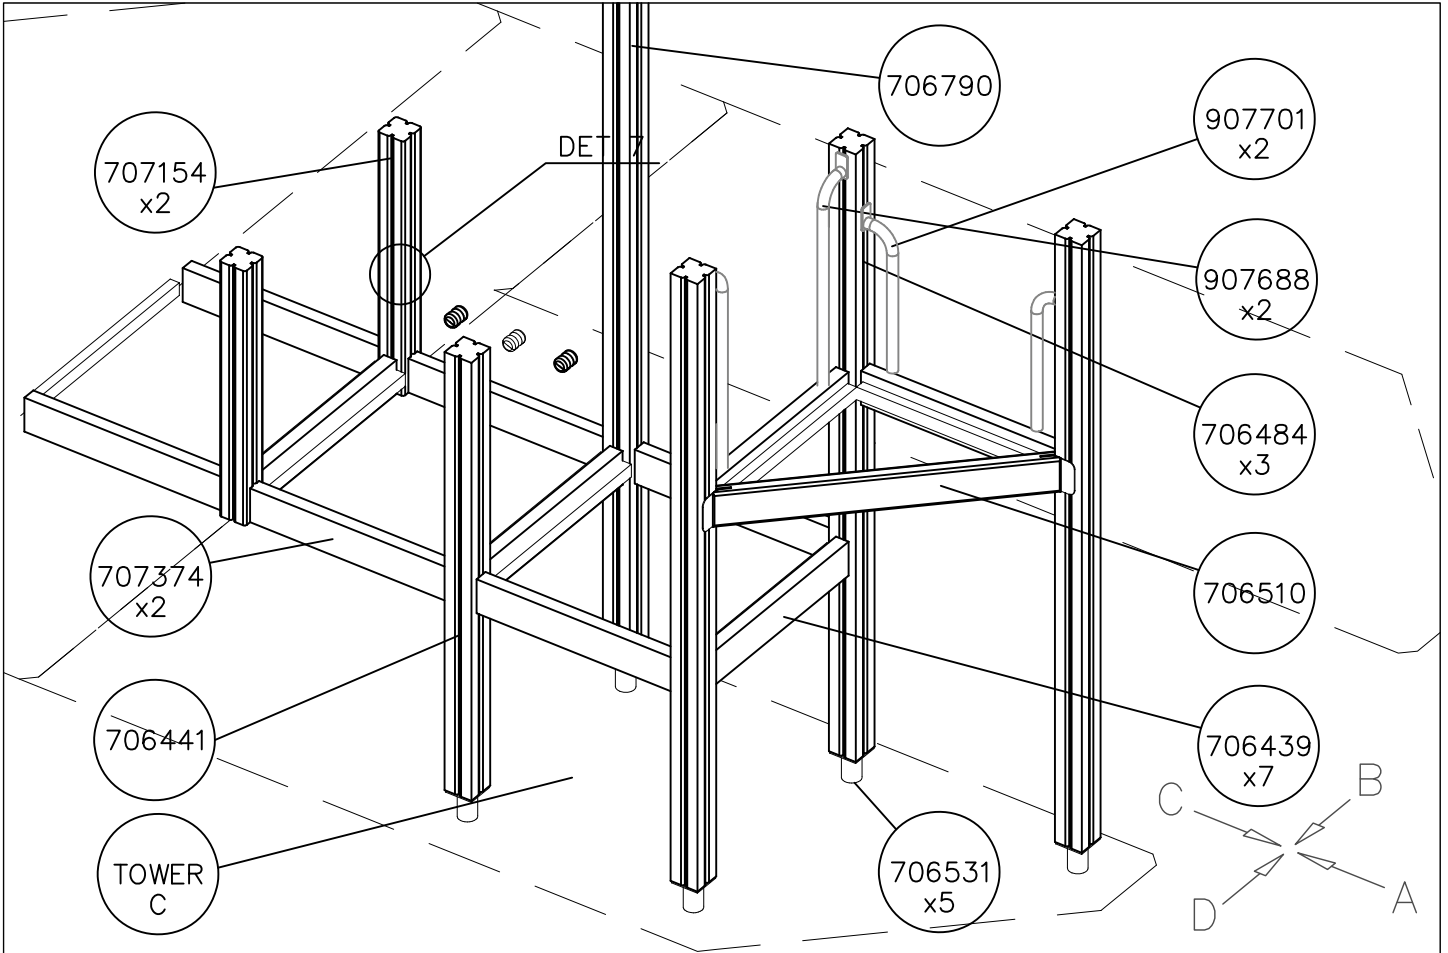

1:50

1:50

Max Falling Height 1470 mm

HORIZONTAL

① 980123	PCS 32	② 909232	PCS 4
			
Ø7x60		8x120	
③ 980128	PCS 24	④ 980151	PCS 4
			
Ø7x40		Ø16/8.4	
⑤ 900240	PCS 16	⑥ 905112	PCS 8
			
8x70		Ø22	
⑦ 905083	PCS 4		PCS
			
Ø32			
	PCS		PCS
	PCS		PCS
① 707401	PCS 2	② 707407	PCS 2
			
45x120x1680		1540x800	
③ 707410	PCS 1		PCS
			