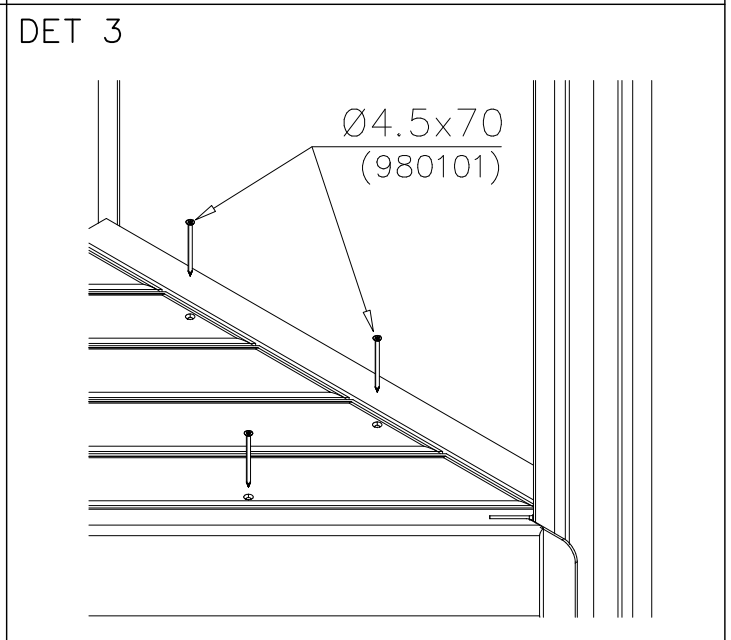

DET 1

DET 2

Naulanauha kannatinlistan puolelle.  
Nail list to the bottom.

DET 3

① 008985	PCS	② 706508	PCS
	1		3
32x714x714		32x45x650	
③ 900240	PCS	④ 980101	PCS
	9		6
Ø8x70		Ø4.5x70	

DET 1

DET 2 M8x60  
(909866)