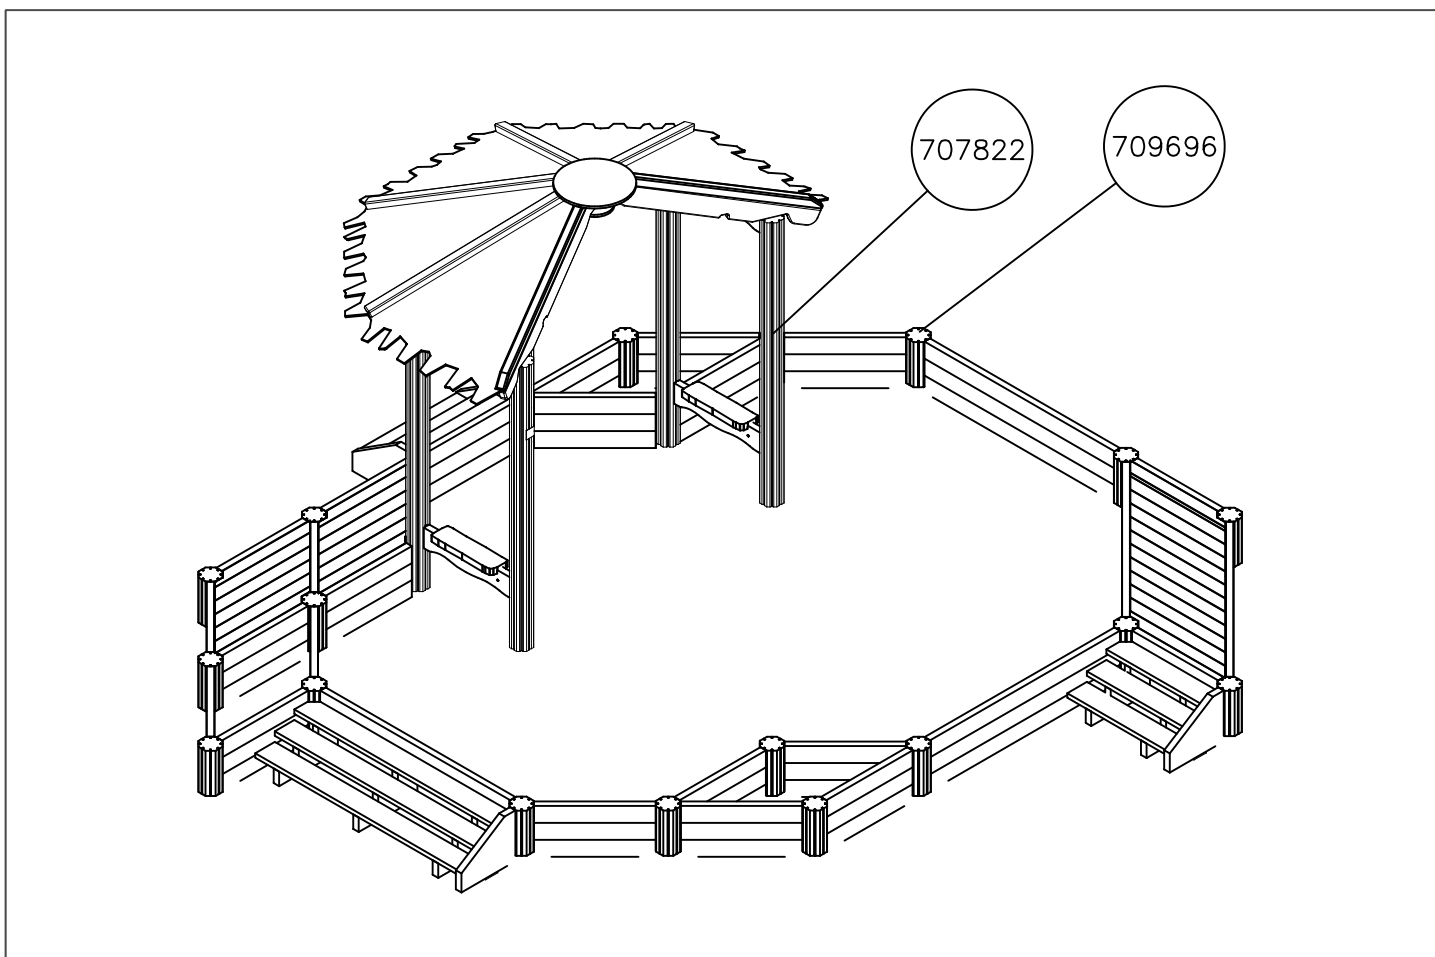

WINAM GROUP

FLORA

ASENNUSOHJE
MONTERINGSANSVISNING
INSTALLATION INSTRUCTION
AUFBAUANLEITUNG
NOTICE D'INSTALLATION

DATE: 15.9.2020

175586

702286  65x65	PCS 1	705211  L=724	PCS 7	707688  45x70x1385	PCS 4	707689  45x145x1495	PCS 6	707691-707  15xØ480	PCS 1	707692-707  15xØ225	PCS 1
707822  140x140x2650	PCS 6	708746  L 724	PCS 69	708752  45x145x500	PCS 2	709011  32x45x502	PCS 12	709696  140x140x960	PCS 18	709698  10x100x892	PCS 2
709699  10x100x1739	PCS 1	709701  L 1571	PCS 15	709703  32x93x876	PCS 18	709706  32x84x860	PCS 6	709707  32x23x800	PCS 1	709709  32x45x685	PCS 4
709710  32x160x798	PCS 4	709711  45x360x451	PCS 4	709713  45x253x480	PCS 7	709714  32x160x798	PCS 2	709717  32x160x1645	PCS 2	709719  32x160x1645	PCS 1
709818  55x57.5x1380	PCS 2	709995  	PCS 1	709998  	PCS 1	709999  	PCS 1	710003  	PCS 2	710004  	PCS 1
710005  	PCS 1	900240  Ø8x70	PCS 4	903093  Ø8x90	PCS 364	980114  Ø4x20	PCS 4	P12430  10x1078x1445	PCS 5		PCS
	PCS		PCS		PCS		PCS		PCS		PCS

DET 1 	DET 2 	DET 3	

① 903093	PCS	② 906942	PCS
	6		2
Ø8x90		IRR30601.5-3S	
③ 980101	PCS		PCS
	18		
Ø4.5x70			
	PCS		PCS
	PCS		PCS
	PCS		PCS

○ 709698	PCS	○ 709710	PCS
	1		2
10x100x892		32x160x798	
○ 709711	PCS	○ 709713	PCS
	2		2
45x360x451		45x253x480	
○ 709714	PCS		PCS
	1		
32x160x798			