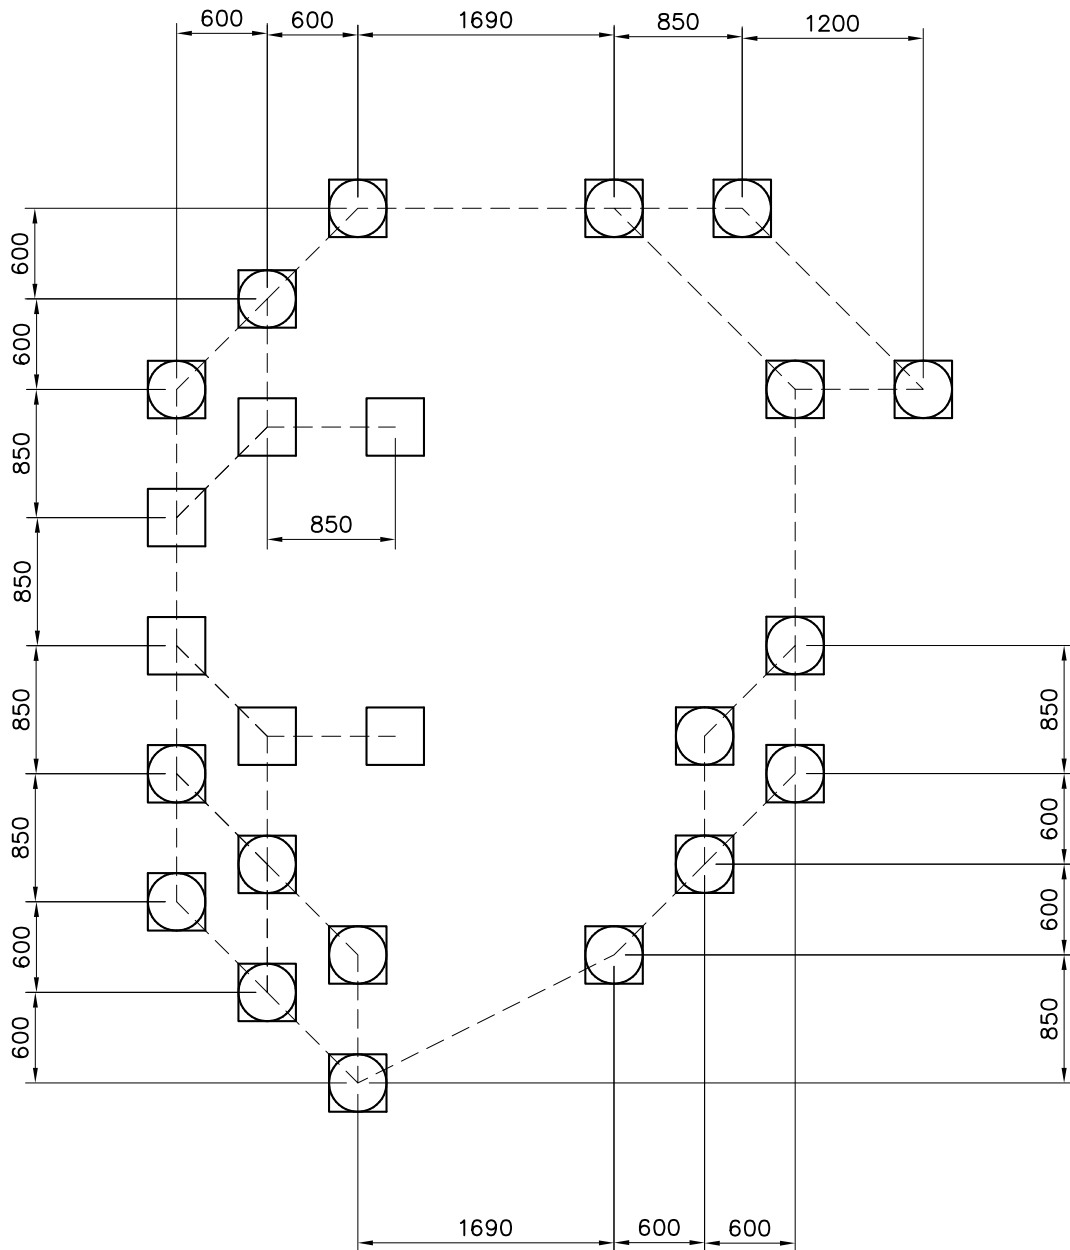

WINAM GROUP

FLORA

ASENNUSOHJE
MONTERINGSANSVISNING
INSTALLATION INSTRUCTION
AUFBAUANLEITUNG
NOTICE D'INSTALLATION

DATE: 15.9.2020

175586

702286  65x65	PCS 1	705211  L=724	PCS 7	707688  45x70x1385	PCS 4	707689  45x145x1495	PCS 6	707691-707  15xØ480	PCS 1	707692-707  15xØ225	PCS 1
707822  140x140x2650	PCS 6	708746  L 724	PCS 69	708752  45x145x500	PCS 2	709011  32x45x502	PCS 12	709696  140x140x960	PCS 18	709698  10x100x892	PCS 2
709699  10x100x1739	PCS 1	709701  L 1571	PCS 15	709703  32x93x876	PCS 18	709706  32x84x860	PCS 6	709707  32x23x800	PCS 1	709709  32x45x685	PCS 4
709710  32x160x798	PCS 4	709711  45x360x451	PCS 4	709713  45x253x480	PCS 7	709714  32x160x798	PCS 2	709717  32x160x1645	PCS 2	709719  32x160x1645	PCS 1
709818  55x57.5x1380	PCS 2	709995  	PCS 1	709998  	PCS 1	709999  	PCS 1	710003  	PCS 2	710004  	PCS 1
710005  	PCS 1	900240  Ø8x70	PCS 4	903093  Ø8x90	PCS 364	980114  Ø4x20	PCS 4	P12430  10x1078x1445	PCS 5		PCS
	PCS		PCS		PCS		PCS		PCS		PCS

DET 1 	DET 2 	DET 3	

① 903093	PCS	② 906942	PCS
	6		2
Ø8x90		IRR30601.5-3S	
③ 980101	PCS		PCS
	18		
Ø4.5x70			
	PCS		PCS
	PCS		PCS
	PCS		PCS

○ 709698	PCS	○ 709710	PCS
	1		2
10x100x892		32x160x798	
○ 709711	PCS	○ 709713	PCS
	2		2
45x360x451		45x253x480	
○ 709714	PCS		PCS
	1		
32x160x798			

	<p>① 900240 PCS 24</p>  <p>Ø8x70</p>	<p>② 980101 PCS 26</p>  <p>Ø4.5x70</p>
<p>DET 1</p>  	<p>PCS</p>	<p>PCS</p>
<p>DET 2</p>  	<p>○ 709011 PCS 8</p>  <p>32x45x502</p> <p>○ 709706 PCS 2</p>  <p>32x84x860</p>	<p>○ 709703 PCS 10</p>  <p>32x93x876</p> <p>○ 709707 PCS 1</p>  <p>32x45x685</p>

La plaque d'informations produit est livrée sous l'une de ces 3 formes :

1) Plaque métallique et vis

- Fixez la plaque à l'aide des vis.

2) Etiquette autocollante

- Avant de coller l'étiquette, nettoyez le composant métallique peint ou la plaque de contreplaqué, de toute saleté. La surface doit être sèche (voir image 2).
- Attention, ne pas coller l'étiquette sur une surface lamellé-collée irrégulière ou sur du bois peint.