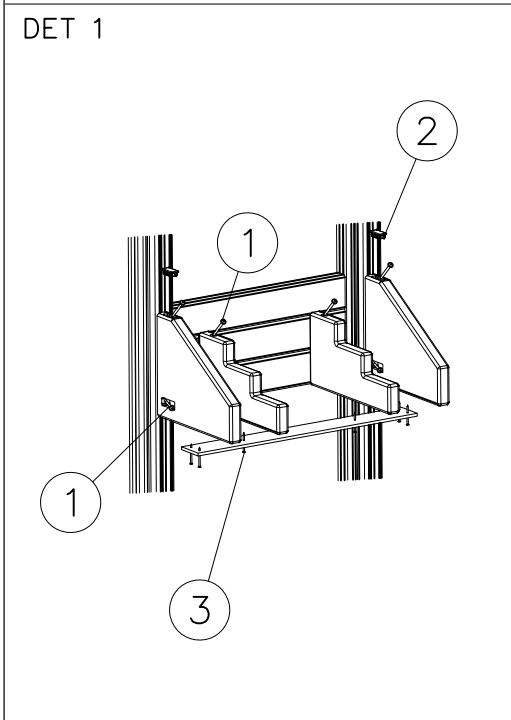

WINAM GROUP

FLORA

ASENNUSOHJE
MONTERINGSANSVISNING
INSTALLATION INSTRUCTION
AUFBAUANLEITUNG
NOTICE D'INSTALLATION

DATE: 15.9.2020

175586

702286  65x65	PCS 1	705211  L=724	PCS 7	707688  45x70x1385	PCS 4	707689  45x145x1495	PCS 6	707691-707  15xØ480	PCS 1	707692-707  15xØ225	PCS 1
707822  140x140x2650	PCS 6	708746  L 724	PCS 69	708752  45x145x500	PCS 2	709011  32x45x502	PCS 12	709696  140x140x960	PCS 18	709698  10x100x892	PCS 2
709699  10x100x1739	PCS 1	709701  L 1571	PCS 15	709703  32x93x876	PCS 18	709706  32x84x860	PCS 6	709707  32x23x800	PCS 1	709709  32x45x685	PCS 4
709710  32x160x798	PCS 4	709711  45x360x451	PCS 4	709713  45x253x480	PCS 7	709714  32x160x798	PCS 2	709717  32x160x1645	PCS 2	709719  32x160x1645	PCS 1
709818  55x57.5x1380	PCS 2	709995  	PCS 1	709998  	PCS 1	709999  	PCS 1	710003  	PCS 2	710004  	PCS 1
710005  	PCS 1	900240  Ø8x70	PCS 4	903093  Ø8x90	PCS 364	980114  Ø4x20	PCS 4	P12430  10x1078x1445	PCS 5		PCS
	PCS		PCS		PCS		PCS		PCS		PCS

DET 1 	DET 2 	DET 3	

① 903093	PCS	② 906942	PCS
	6		2
Ø8x90		IRR30601.5-3S	
③ 980101	PCS		PCS
	18		
Ø4.5x70			
	PCS		PCS
	PCS		PCS
	PCS		PCS

○ 709698	PCS	○ 709710	PCS
	1		2
10x100x892		32x160x798	
○ 709711	PCS	○ 709713	PCS
	2		2
45x360x451		45x253x480	
○ 709714	PCS		PCS
	1		
32x160x798			

	<p>① 900240 PCS 24</p>  <p>Ø8x70</p>	<p>② 980101 PCS 26</p>  <p>Ø4.5x70</p>
<p>DET 1</p>  	<p>PCS</p>	<p>PCS</p>
<p>DET 2</p>  	<p>○ 709011 PCS 8</p>  <p>32x45x502</p> <p>○ 709706 PCS 2</p>  <p>32x84x860</p>	<p>○ 709703 PCS 10</p>  <p>32x93x876</p> <p>○ 709707 PCS 1</p>  <p>32x45x685</p>