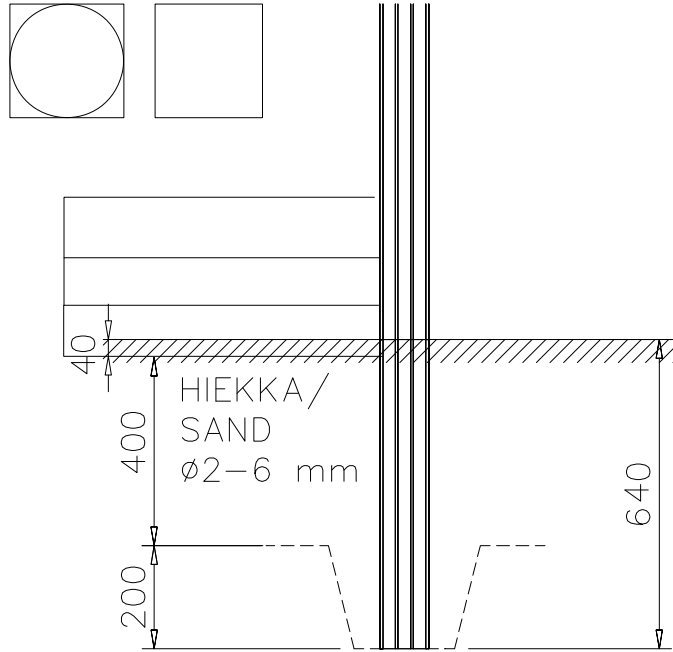

WINAM GROUP

FLORA

ASENNUSOHJE
MONTERINGSANSVISNING
INSTALLATION INSTRUCTION
AUFBAUANLEITUNG
NOTICE D'INSTALLATION

DATE: 15.9.2020

175586

702286  65x65	PCS 1	705211  L=724	PCS 7	707688  45x70x1385	PCS 4	707689  45x145x1495	PCS 6	707691-707  15xØ480	PCS 1	707692-707  15xØ225	PCS 1
707822  140x140x2650	PCS 6	708746  L 724	PCS 69	708752  45x145x500	PCS 2	709011  32x45x502	PCS 12	709696  140x140x960	PCS 18	709698  10x100x892	PCS 2
709699  10x100x1739	PCS 1	709701  L 1571	PCS 15	709703  32x93x876	PCS 18	709706  32x84x860	PCS 6	709707  32x23x800	PCS 1	709709  32x45x685	PCS 4
709710  32x160x798	PCS 4	709711  45x360x451	PCS 4	709713  45x253x480	PCS 7	709714  32x160x798	PCS 2	709717  32x160x1645	PCS 2	709719  32x160x1645	PCS 1
709818  55x57.5x1380	PCS 2	709995  	PCS 1	709998  	PCS 1	709999  	PCS 1	710003  	PCS 2	710004  	PCS 1
710005  	PCS 1	900240  Ø8x70	PCS 4	903093  Ø8x90	PCS 364	980114  Ø4x20	PCS 4	P12430  10x1078x1445	PCS 5		PCS
	PCS		PCS		PCS		PCS		PCS		PCS

DET 1 	DET 2 	DET 3	

① 903093	PCS	② 906942	PCS
	6		2
Ø8x90		IRR30601.5-3S	
③ 980101	PCS		PCS
	18		
Ø4.5x70			
	PCS		PCS
	PCS		PCS
	PCS		PCS

○ 709698	PCS	○ 709710	PCS
	1		2
10x100x892		32x160x798	
○ 709711	PCS	○ 709713	PCS
	2		2
45x360x451		45x253x480	
○ 709714	PCS		PCS
	1		
32x160x798			

	<p>① 900240 PCS 24</p>  <p>Ø8x70</p>	<p>② 980101 PCS 26</p>  <p>Ø4.5x70</p>
<p>DET 1</p>  	<p>PCS</p>	<p>PCS</p>
<p>DET 2</p>  	<p>○ 709011 PCS 8</p>  <p>32x45x502</p> <p>○ 709706 PCS 2</p>  <p>32x84x860</p>	<p>○ 709703 PCS 10</p>  <p>32x93x876</p> <p>○ 709707 PCS 1</p>  <p>32x45x685</p>

 <p>DET 2</p> <p>DET 1</p>	<p>① 900240 PCS</p> <p>12</p>  <p>Ø8x70</p>	<p>② 980101 PCS</p> <p>12</p>  <p>Ø4.5x70</p>
<p>DET 1</p>  <p>32</p> <p>1</p>	<p>PCS</p> <p>PCS</p>	<p>PCS</p> <p>PCS</p>
<p>DET 2</p>  <p>2</p> <p>2mm</p>	<p>○ 709011 PCS</p> <p>2</p>  <p>32x45x502</p>	<p>○ 709703 PCS</p> <p>4</p>  <p>32x93x876</p>
<p>○ 709706 PCS</p> <p>2</p>  <p>32x84x860</p>	<p>○ 709709 PCS</p> <p>2</p>  <p>32x45x685</p>	