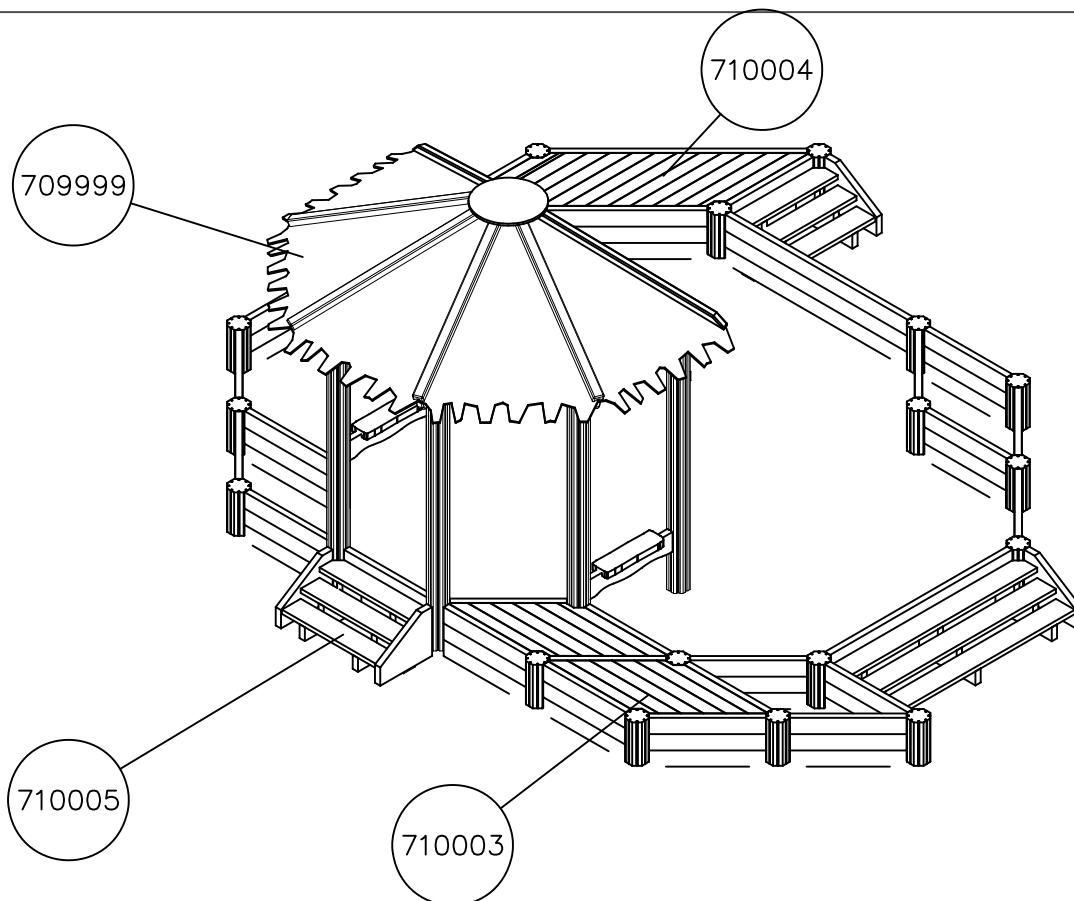

WINAM GROUP

FLORA

ASENNUSOHJE
MONTERINGSANSVISNING
INSTALLATION INSTRUCTION
AUFBAUANLEITUNG
NOTICE D'INSTALLATION

DATE: 15.9.2020

175586

702286  65x65	PCS 1	705211  L=724	PCS 7	707688  45x70x1385	PCS 4	707689  45x145x1495	PCS 6	707691-707  15xØ480	PCS 1	707692-707  15xØ225	PCS 1
707822  140x140x2650	PCS 6	708746  L 724	PCS 69	708752  45x145x500	PCS 2	709011  32x45x502	PCS 12	709696  140x140x960	PCS 18	709698  10x100x892	PCS 2
709699  10x100x1739	PCS 1	709701  L 1571	PCS 15	709703  32x93x876	PCS 18	709706  32x84x860	PCS 6	709707  32x23x800	PCS 1	709709  32x45x685	PCS 4
709710  32x160x798	PCS 4	709711  45x360x451	PCS 4	709713  45x253x480	PCS 7	709714  32x160x798	PCS 2	709717  32x160x1645	PCS 2	709719  32x160x1645	PCS 1
709818  55x57.5x1380	PCS 2	709995  	PCS 1	709998  	PCS 1	709999  	PCS 1	710003  	PCS 2	710004  	PCS 1
710005  	PCS 1	900240  Ø8x70	PCS 4	903093  Ø8x90	PCS 364	980114  Ø4x20	PCS 4	P12430  10x1078x1445	PCS 5		PCS
	PCS		PCS		PCS		PCS		PCS		PCS

DET 1 	DET 2 	DET 3	

① 903093	PCS	② 906942	PCS
	6		2
Ø8x90		IRR30601.5-3S	
③ 980101	PCS		PCS
	18		
Ø4.5x70			
	PCS		PCS
	PCS		PCS
	PCS		PCS

○ 709698	PCS	○ 709710	PCS
	1		2
10x100x892		32x160x798	
○ 709711	PCS	○ 709713	PCS
	2		2
45x360x451		45x253x480	
○ 709714	PCS		PCS
	1		
32x160x798			

	<p>① 900240 PCS 24</p>  <p>Ø8x70</p>	<p>② 980101 PCS 26</p>  <p>Ø4.5x70</p>
<p>DET 1</p>  	<p>PCS</p>	<p>PCS</p>
<p>DET 2</p>  	<p>○ 709011 PCS 8</p>  <p>32x45x502</p> <p>○ 709706 PCS 2</p>  <p>32x84x860</p>	<p>○ 709703 PCS 10</p>  <p>32x93x876</p> <p>○ 709707 PCS 1</p>  <p>32x45x685</p>

 <p>DET 2</p> <p>DET 1</p>	<p>① 900240 PCS</p> <p>12</p>  <p>Ø8x70</p>	<p>② 980101 PCS</p> <p>12</p>  <p>Ø4.5x70</p>
<p>DET 1</p>  <p>32</p> <p>1</p>	<p>PCS</p> <p>PCS</p>	<p>PCS</p> <p>PCS</p>
<p>DET 2</p>  <p>2</p> <p>2mm</p>	<p>○ 709011 PCS</p> <p>2</p>  <p>32x45x502</p>	<p>○ 709703 PCS</p> <p>4</p>  <p>32x93x876</p>
<p>○ 709706 PCS</p> <p>2</p>  <p>32x84x860</p>	<p>○ 709709 PCS</p> <p>2</p>  <p>32x45x685</p>	