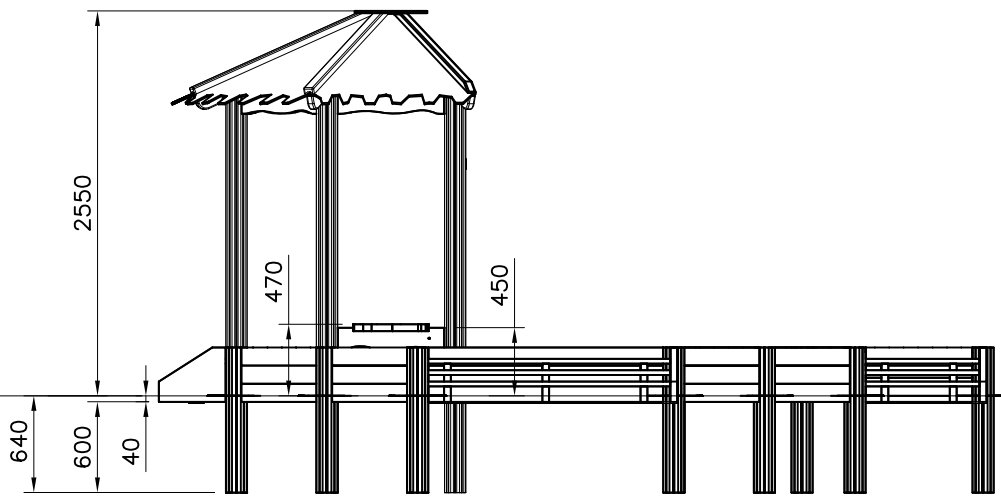

WINAM GROUP

FLORA

ASENNUSOHJE
MONTERINGSANSVISNING
INSTALLATION INSTRUCTION
AUFBAUANLEITUNG
NOTICE D'INSTALLATION

DATE: 15.9.2020

175586

702286  65x65	PCS 1	705211  L=724	PCS 7	707688  45x70x1385	PCS 4	707689  45x145x1495	PCS 6	707691-707  15xØ480	PCS 1	707692-707  15xØ225	PCS 1
707822  140x140x2650	PCS 6	708746  L 724	PCS 69	708752  45x145x500	PCS 2	709011  32x45x502	PCS 12	709696  140x140x960	PCS 18	709698  10x100x892	PCS 2
709699  10x100x1739	PCS 1	709701  L 1571	PCS 15	709703  32x93x876	PCS 18	709706  32x84x860	PCS 6	709707  32x23x800	PCS 1	709709  32x45x685	PCS 4
709710  32x160x798	PCS 4	709711  45x360x451	PCS 4	709713  45x253x480	PCS 7	709714  32x160x798	PCS 2	709717  32x160x1645	PCS 2	709719  32x160x1645	PCS 1
709818  55x57.5x1380	PCS 2	709995  	PCS 1	709998  	PCS 1	709999  	PCS 1	710003  	PCS 2	710004  	PCS 1
710005  	PCS 1	900240  Ø8x70	PCS 4	903093  Ø8x90	PCS 364	980114  Ø4x20	PCS 4	P12430  10x1078x1445	PCS 5		PCS
	PCS		PCS		PCS		PCS		PCS		PCS

DET 1 	DET 2 	DET 3	

① 903093	PCS	② 906942	PCS
	6		2
Ø8x90		IRR30601.5-3S	
③ 980101	PCS		PCS
	18		
Ø4.5x70			
	PCS		PCS
	PCS		PCS
	PCS		PCS

○ 709698	PCS	○ 709710	PCS
	1		2
10x100x892		32x160x798	
○ 709711	PCS	○ 709713	PCS
	2		2
45x360x451		45x253x480	
○ 709714	PCS		PCS
	1		
32x160x798			

	<p>① 900240 PCS 24</p>  <p>Ø8x70</p>	<p>② 980101 PCS 26</p>  <p>Ø4.5x70</p>
<p>DET 1</p>  	<p>PCS</p>	<p>PCS</p>
<p>DET 2</p>  	<p>○ 709011 PCS 8</p>  <p>32x45x502</p> <p>○ 709706 PCS 2</p>  <p>32x84x860</p>	<p>○ 709703 PCS 10</p>  <p>32x93x876</p> <p>○ 709707 PCS 1</p>  <p>32x45x685</p>

 <p>DET 2</p> <p>DET 1</p>	<p>① 900240 PCS</p> <p>12</p>  <p>Ø8x70</p>	<p>② 980101 PCS</p> <p>12</p>  <p>Ø4.5x70</p>
<p>DET 1</p>  <p>32</p> <p>1</p>	<p>PCS</p> <p>PCS</p>	<p>PCS</p> <p>PCS</p>
<p>DET 2</p>  <p>2</p> <p>2mm</p>	<p>○ 709011 PCS</p> <p>2</p>  <p>32x45x502</p>	<p>○ 709703 PCS</p> <p>4</p>  <p>32x93x876</p>
<p>○ 709706 PCS</p> <p>2</p>  <p>32x84x860</p>	<p>○ 709709 PCS</p> <p>2</p>  <p>32x45x685</p>	