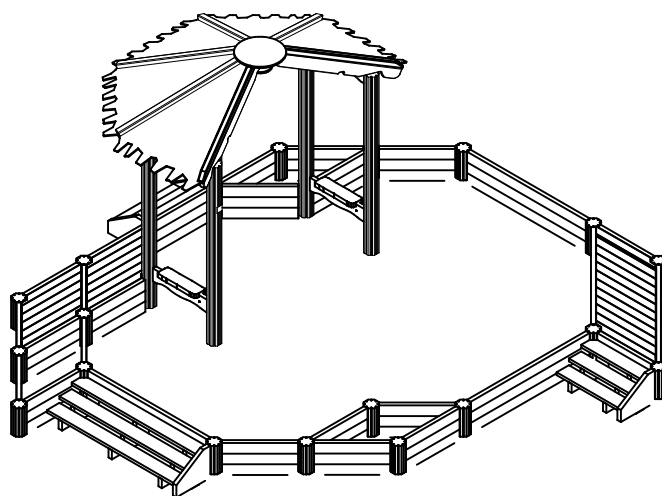

WINAM GROUP

FLORA

ASENNUSOHJE
MONTERINGSANSVISNING
INSTALLATION INSTRUCTION
AUFBAUANLEITUNG
NOTICE D'INSTALLATION

DATE: 15.9.2020

175586

702286  65x65	PCS 1	705211  L=724	PCS 7	707688  45x70x1385	PCS 4	707689  45x145x1495	PCS 6	707691-707  15xØ480	PCS 1	707692-707  15xØ225	PCS 1
707822  140x140x2650	PCS 6	708746  L 724	PCS 69	708752  45x145x500	PCS 2	709011  32x45x502	PCS 12	709696  140x140x960	PCS 18	709698  10x100x892	PCS 2
709699  10x100x1739	PCS 1	709701  L 1571	PCS 15	709703  32x93x876	PCS 18	709706  32x84x860	PCS 6	709707  32x23x800	PCS 1	709709  32x45x685	PCS 4
709710  32x160x798	PCS 4	709711  45x360x451	PCS 4	709713  45x253x480	PCS 7	709714  32x160x798	PCS 2	709717  32x160x1645	PCS 2	709719  32x160x1645	PCS 1
709818  55x57.5x1380	PCS 2	709995  	PCS 1	709998  	PCS 1	709999  	PCS 1	710003  	PCS 2	710004  	PCS 1
710005  	PCS 1	900240  Ø8x70	PCS 4	903093  Ø8x90	PCS 364	980114  Ø4x20	PCS 4	P12430  10x1078x1445	PCS 5		PCS
	PCS		PCS		PCS		PCS		PCS		PCS

DET 1 	DET 2 	DET 3	

① 903093	PCS	② 906942	PCS
	6		2
Ø8x90		IRR30601.5-3S	
③ 980101	PCS		PCS
	18		
Ø4.5x70			
	PCS		PCS
	PCS		PCS
	PCS		PCS

○ 709698	PCS	○ 709710	PCS
	1		2
10x100x892		32x160x798	
○ 709711	PCS	○ 709713	PCS
	2		2
45x360x451		45x253x480	
○ 709714	PCS		PCS
	1		
32x160x798			