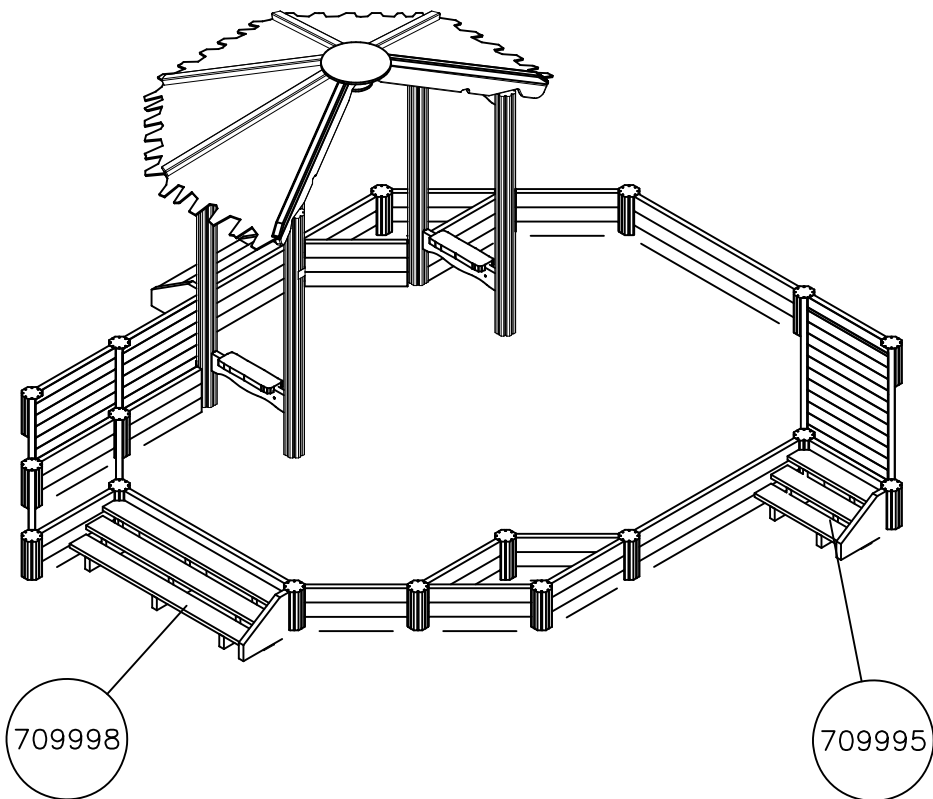

WINAM GROUP

FLORA

ASENNUSOHJE
MONTERINGSANSVISNING
INSTALLATION INSTRUCTION
AUFBAUANLEITUNG
NOTICE D'INSTALLATION

DATE: 15.9.2020

175586

702286  65x65	PCS 1	705211  L=724	PCS 7	707688  45x70x1385	PCS 4	707689  45x145x1495	PCS 6	707691-707  15xØ480	PCS 1	707692-707  15xØ225	PCS 1
707822  140x140x2650	PCS 6	708746  L 724	PCS 69	708752  45x145x500	PCS 2	709011  32x45x502	PCS 12	709696  140x140x960	PCS 18	709698  10x100x892	PCS 2
709699  10x100x1739	PCS 1	709701  L 1571	PCS 15	709703  32x93x876	PCS 18	709706  32x84x860	PCS 6	709707  32x23x800	PCS 1	709709  32x45x685	PCS 4
709710  32x160x798	PCS 4	709711  45x360x451	PCS 4	709713  45x253x480	PCS 7	709714  32x160x798	PCS 2	709717  32x160x1645	PCS 2	709719  32x160x1645	PCS 1
709818  55x57.5x1380	PCS 2	709995  	PCS 1	709998  	PCS 1	709999  	PCS 1	710003  	PCS 2	710004  	PCS 1
710005  	PCS 1	900240  Ø8x70	PCS 4	903093  Ø8x90	PCS 364	980114  Ø4x20	PCS 4	P12430  10x1078x1445	PCS 5		PCS
	PCS		PCS		PCS		PCS		PCS		PCS

DET 1 	DET 2 	DET 3	

① 903093	PCS	② 906942	PCS
	6		2
Ø8x90		IRR30601.5-3S	
③ 980101	PCS		PCS
	18		
Ø4.5x70			
	PCS		PCS
	PCS		PCS
	PCS		PCS

○ 709698	PCS	○ 709710	PCS
	1		2
10x100x892		32x160x798	
○ 709711	PCS	○ 709713	PCS
	2		2
45x360x451		45x253x480	
○ 709714	PCS		PCS
	1		
32x160x798			

	<p>① 900240 PCS 24</p>  <p>Ø8x70</p>	<p>② 980101 PCS 26</p>  <p>Ø4.5x70</p>
<p>DET 1</p>  	<p>PCS</p>	<p>PCS</p>
<p>DET 2</p>  	<p>○ 709011 PCS 8</p>  <p>32x45x502</p> <p>○ 709706 PCS 2</p>  <p>32x84x860</p>	<p>○ 709703 PCS 10</p>  <p>32x93x876</p> <p>○ 709707 PCS 1</p>  <p>32x45x685</p>