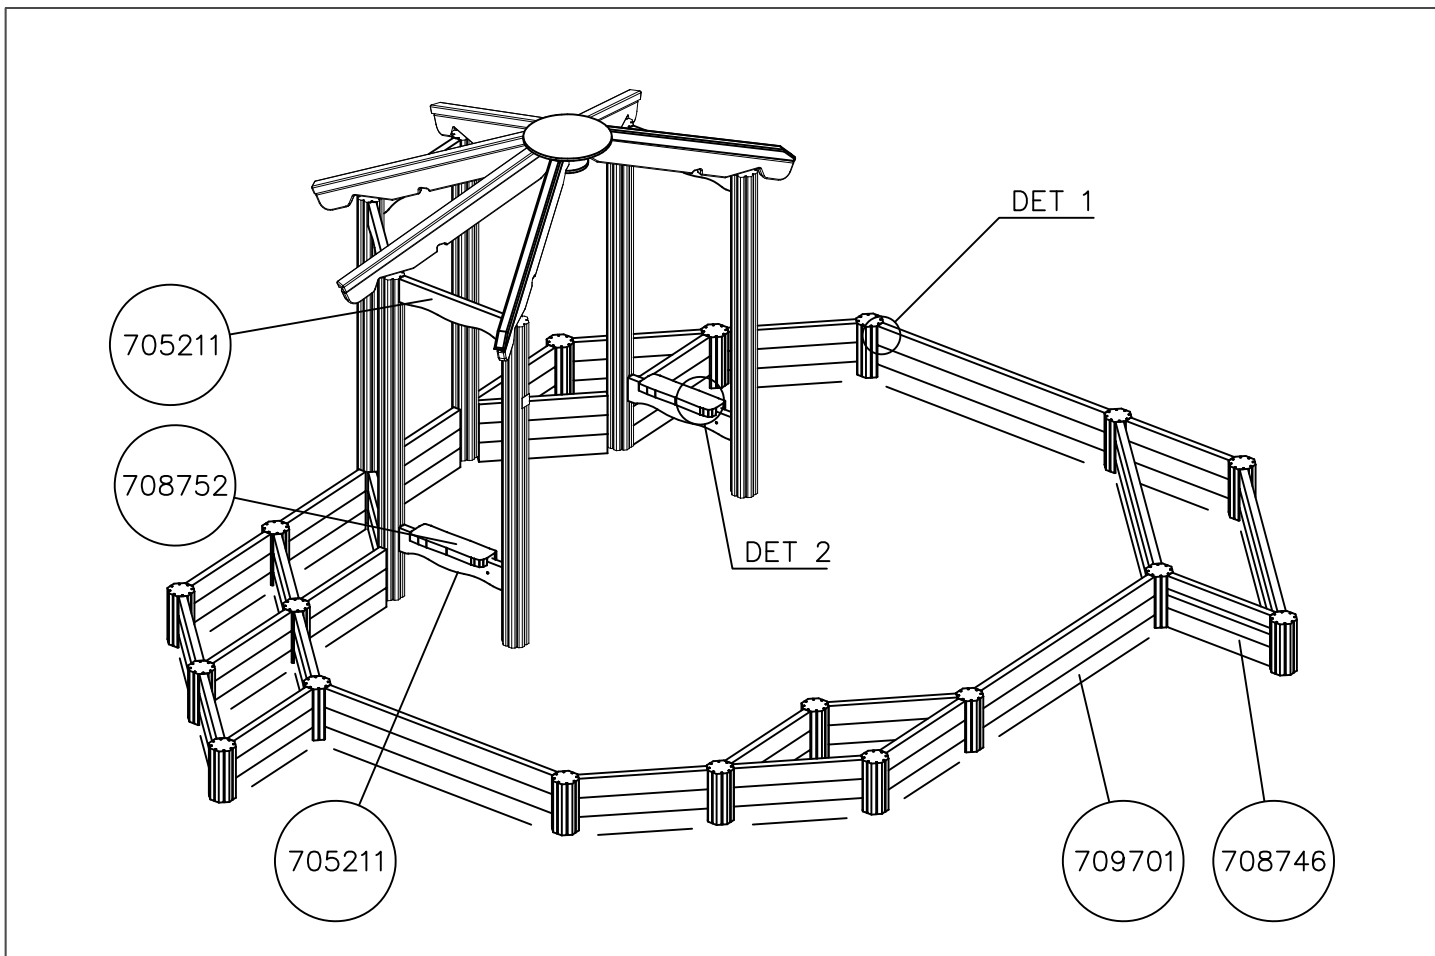

WINAM GROUP

FLORA

ASENNUSOHJE
MONTERINGSANSVISNING
INSTALLATION INSTRUCTION
AUFBAUANLEITUNG
NOTICE D'INSTALLATION

DATE: 15.9.2020

175586

702286  65x65	PCS 1	705211  L=724	PCS 7	707688  45x70x1385	PCS 4	707689  45x145x1495	PCS 6	707691-707  15xØ480	PCS 1	707692-707  15xØ225	PCS 1
707822  140x140x2650	PCS 6	708746  L 724	PCS 69	708752  45x145x500	PCS 2	709011  32x45x502	PCS 12	709696  140x140x960	PCS 18	709698  10x100x892	PCS 2
709699  10x100x1739	PCS 1	709701  L 1571	PCS 15	709703  32x93x876	PCS 18	709706  32x84x860	PCS 6	709707  32x23x800	PCS 1	709709  32x45x685	PCS 4
709710  32x160x798	PCS 4	709711  45x360x451	PCS 4	709713  45x253x480	PCS 7	709714  32x160x798	PCS 2	709717  32x160x1645	PCS 2	709719  32x160x1645	PCS 1
709818  55x57.5x1380	PCS 2	709995  	PCS 1	709998  	PCS 1	709999  	PCS 1	710003  	PCS 2	710004  	PCS 1
710005  	PCS 1	900240  Ø8x70	PCS 4	903093  Ø8x90	PCS 364	980114  Ø4x20	PCS 4	P12430  10x1078x1445	PCS 5		PCS
	PCS		PCS		PCS		PCS		PCS		PCS

DET 1 	DET 2 	DET 3	

① 903093	PCS	② 906942	PCS
	6		2
Ø8x90		IRR30601.5-3S	
③ 980101	PCS		PCS
	18		
Ø4.5x70			
	PCS		PCS
	PCS		PCS
	PCS		PCS

○ 709698	PCS	○ 709710	PCS
	1		2
10x100x892		32x160x798	
○ 709711	PCS	○ 709713	PCS
	2		2
45x360x451		45x253x480	
○ 709714	PCS		PCS
	1		
32x160x798			

	<p>① 900240 PCS 24</p>  <p>Ø8x70</p>	<p>② 980101 PCS 26</p>  <p>Ø4.5x70</p>
<p>DET 1</p>  	<p>PCS</p>	<p>PCS</p>
<p>DET 2</p>  	<p>○ 709011 PCS 8</p>  <p>32x45x502</p> <p>○ 709706 PCS 2</p>  <p>32x84x860</p>	<p>○ 709703 PCS 10</p>  <p>32x93x876</p> <p>○ 709707 PCS 1</p>  <p>32x45x685</p>