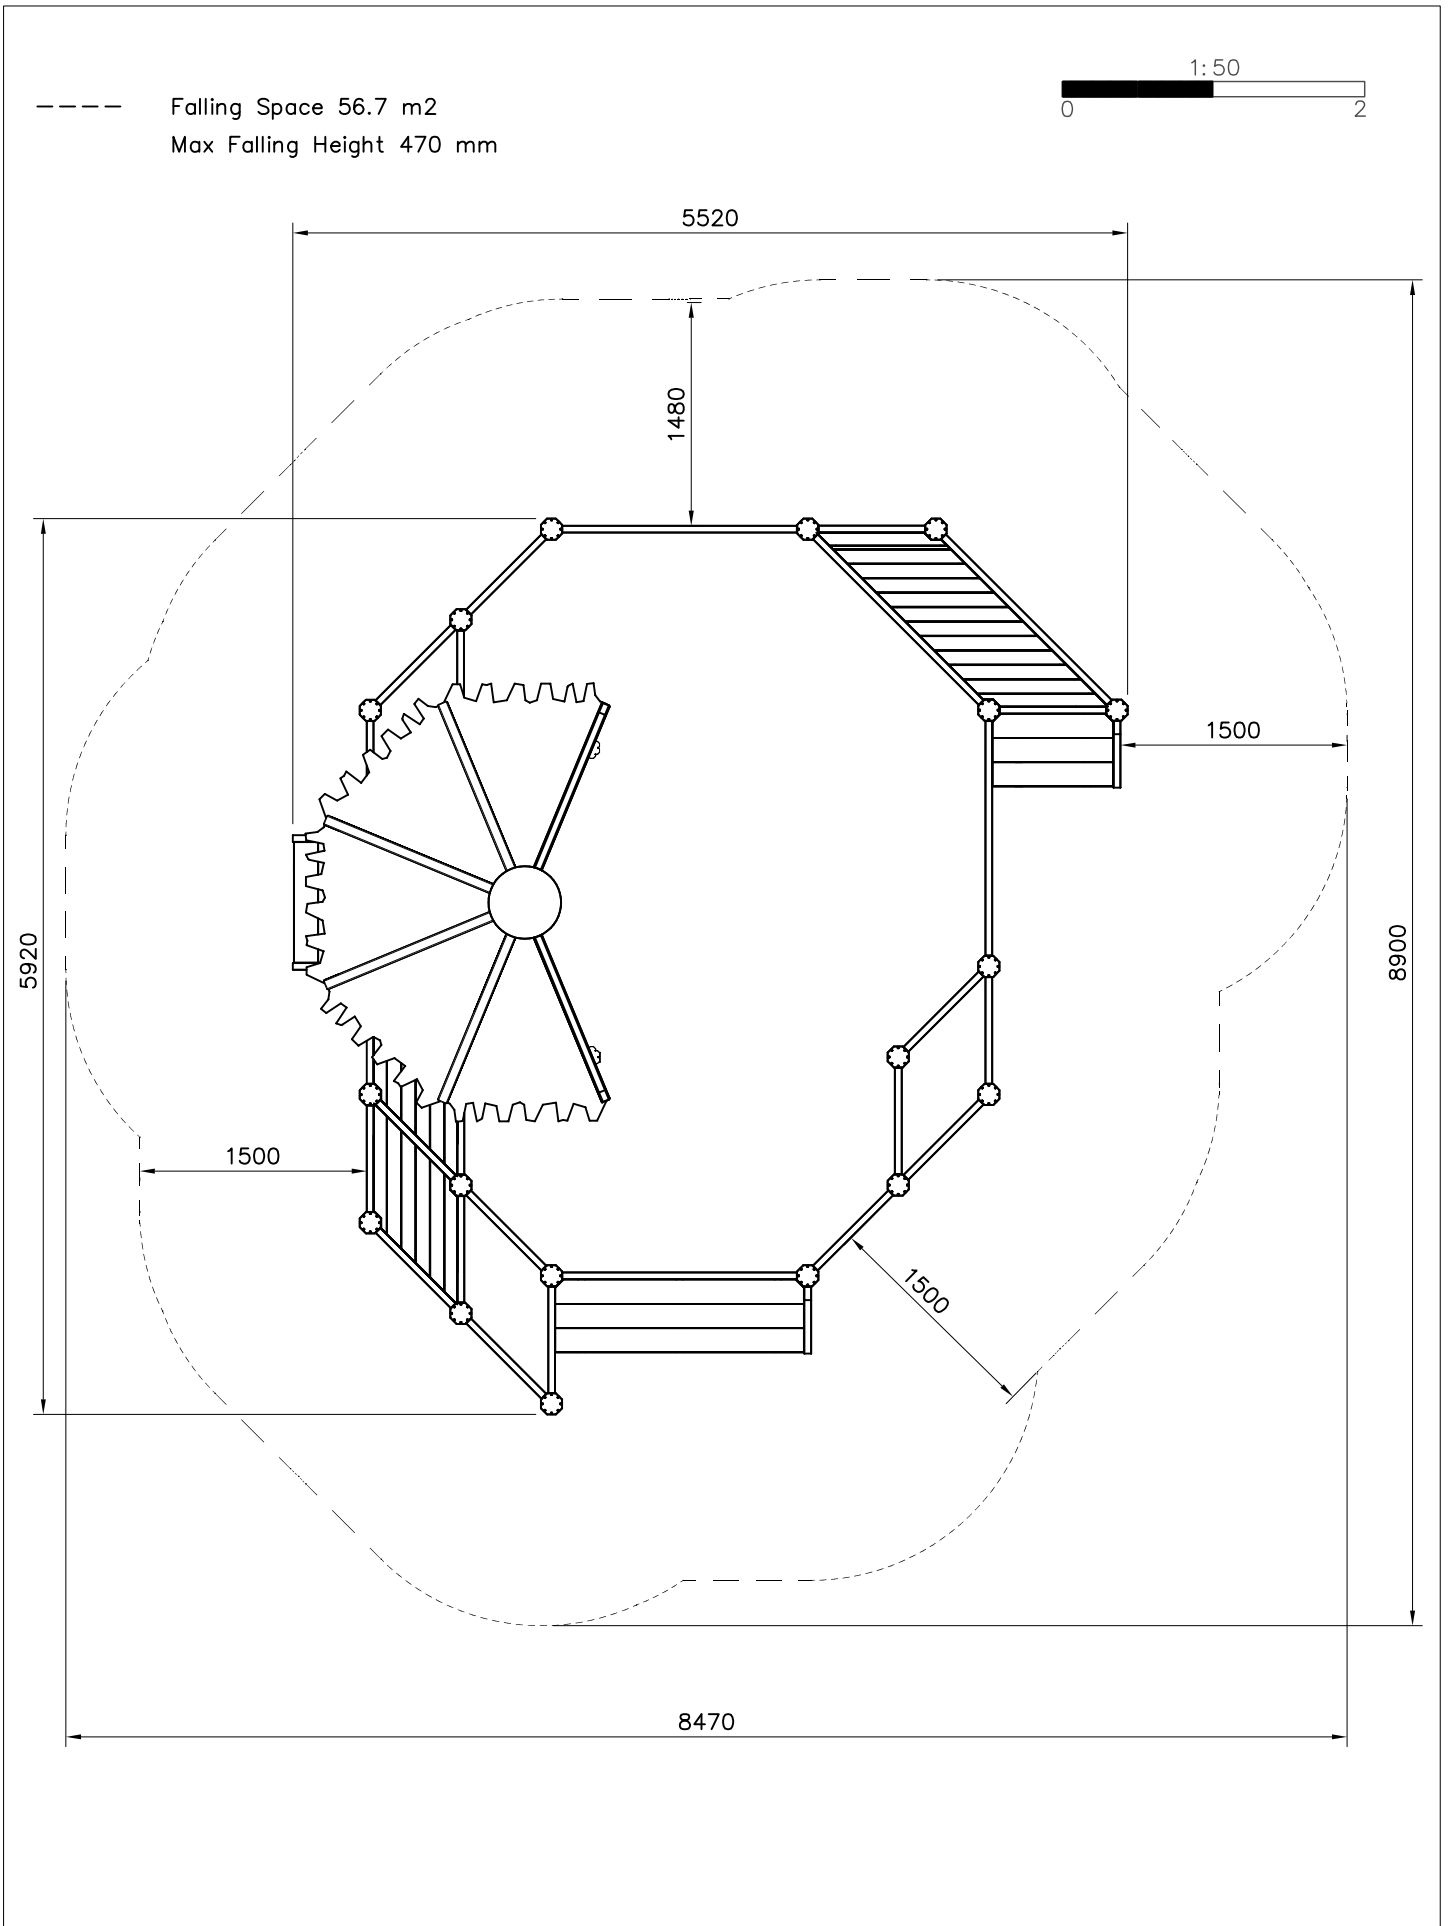

WINAM GROUP

FLORA

ASENNUSOHJE
MONTERINGSANSVISNING
INSTALLATION INSTRUCTION
AUFBAUANLEITUNG
NOTICE D'INSTALLATION

DATE: 15.9.2020

175586

702286  65x65	PCS 1	705211  L=724	PCS 7	707688  45x70x1385	PCS 4	707689  45x145x1495	PCS 6	707691-707  15xØ480	PCS 1	707692-707  15xØ225	PCS 1
707822  140x140x2650	PCS 6	708746  L 724	PCS 69	708752  45x145x500	PCS 2	709011  32x45x502	PCS 12	709696  140x140x960	PCS 18	709698  10x100x892	PCS 2
709699  10x100x1739	PCS 1	709701  L 1571	PCS 15	709703  32x93x876	PCS 18	709706  32x84x860	PCS 6	709707  32x23x800	PCS 1	709709  32x45x685	PCS 4
709710  32x160x798	PCS 4	709711  45x360x451	PCS 4	709713  45x253x480	PCS 7	709714  32x160x798	PCS 2	709717  32x160x1645	PCS 2	709719  32x160x1645	PCS 1
709818  55x57.5x1380	PCS 2	709995  	PCS 1	709998  	PCS 1	709999  	PCS 1	710003  	PCS 2	710004  	PCS 1
710005  	PCS 1	900240  Ø8x70	PCS 4	903093  Ø8x90	PCS 364	980114  Ø4x20	PCS 4	P12430  10x1078x1445	PCS 5		PCS
	PCS		PCS		PCS		PCS		PCS		PCS

DET 1 	DET 2 	DET 3	

① 903093	PCS	② 906942	PCS
	6		2
Ø8x90		IRR30601.5-3S	
③ 980101	PCS		PCS
	18		
Ø4.5x70			
	PCS		PCS
	PCS		PCS
	PCS		PCS

○ 709698	PCS	○ 709710	PCS
	1		2
10x100x892		32x160x798	
○ 709711	PCS	○ 709713	PCS
	2		2
45x360x451		45x253x480	
○ 709714	PCS		PCS
	1		
32x160x798			

	<p>① 900240 PCS 24</p>  <p>Ø8x70</p>	<p>② 980101 PCS 26</p>  <p>Ø4.5x70</p>
<p>DET 1</p>  	<p>PCS</p>	<p>PCS</p>
<p>DET 2</p>  	<p>○ 709011 PCS 8</p>  <p>32x45x502</p> <p>○ 709706 PCS 2</p>  <p>32x84x860</p>	<p>○ 709703 PCS 10</p>  <p>32x93x876</p> <p>○ 709707 PCS 1</p>  <p>32x45x685</p>

① 909230	PCS	② 903533	PCS
	6		6
8x150		SRL12 TO Ø9	
③ 900208	PCS	④ 900965	PCS
	6		6
M10x170		M10	
⑤ 901302	PCS	⑥ 980104	PCS
	6		24
Ø20/10.5		Ø5x90	
⑦ 905123	PCS	⑧ 980100	PCS
	6		30
Ø14		Ø5x60	
	PCS	⑨ 905051	PCS
			6
		Ø24/8.4	
○ 707689	PCS	○ 709818	PCS
	6		2
45x145x1495		55x57.5x1380	
○ P12430	PCS	○ 707688	PCS
	5		4
10x1078x1445		45x70x1385	
○ 707691	PCS	○ 707692	PCS
	1		1
15xØ480		15xØ225	