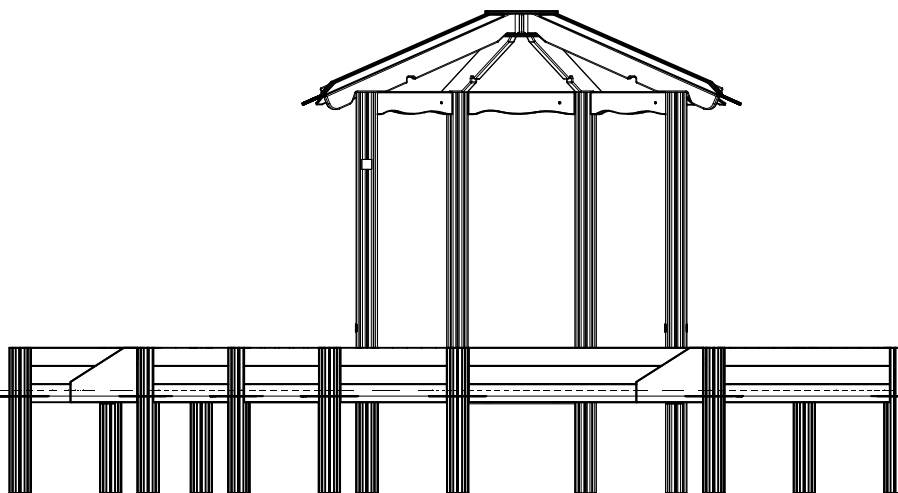

WINAM GROUP

FLORA

ASENNUSOHJE
MONTERINGSANSVISNING
INSTALLATION INSTRUCTION
AUFBAUANLEITUNG
NOTICE D'INSTALLATION

DATE: 15.9.2020

175586

702286  65x65	PCS 1	705211  L=724	PCS 7	707688  45x70x1385	PCS 4	707689  45x145x1495	PCS 6	707691-707  15xØ480	PCS 1	707692-707  15xØ225	PCS 1
707822  140x140x2650	PCS 6	708746  L 724	PCS 69	708752  45x145x500	PCS 2	709011  32x45x502	PCS 12	709696  140x140x960	PCS 18	709698  10x100x892	PCS 2
709699  10x100x1739	PCS 1	709701  L 1571	PCS 15	709703  32x93x876	PCS 18	709706  32x84x860	PCS 6	709707  32x23x800	PCS 1	709709  32x45x685	PCS 4
709710  32x160x798	PCS 4	709711  45x360x451	PCS 4	709713  45x253x480	PCS 7	709714  32x160x798	PCS 2	709717  32x160x1645	PCS 2	709719  32x160x1645	PCS 1
709818  55x57.5x1380	PCS 2	709995  	PCS 1	709998  	PCS 1	709999  	PCS 1	710003  	PCS 2	710004  	PCS 1
710005  	PCS 1	900240  Ø8x70	PCS 4	903093  Ø8x90	PCS 364	980114  Ø4x20	PCS 4	P12430  10x1078x1445	PCS 5		PCS
	PCS		PCS		PCS		PCS		PCS		PCS

DET 1 	DET 2 	DET 3	

① 903093	PCS	② 906942	PCS
	6		2
Ø8x90		IRR30601.5-3S	
③ 980101	PCS		PCS
	18		
Ø4.5x70			
	PCS		PCS
	PCS		PCS
	PCS		PCS

○ 709698	PCS	○ 709710	PCS
	1		2
10x100x892		32x160x798	
○ 709711	PCS	○ 709713	PCS
	2		2
45x360x451		45x253x480	
○ 709714	PCS		PCS
	1		
32x160x798			